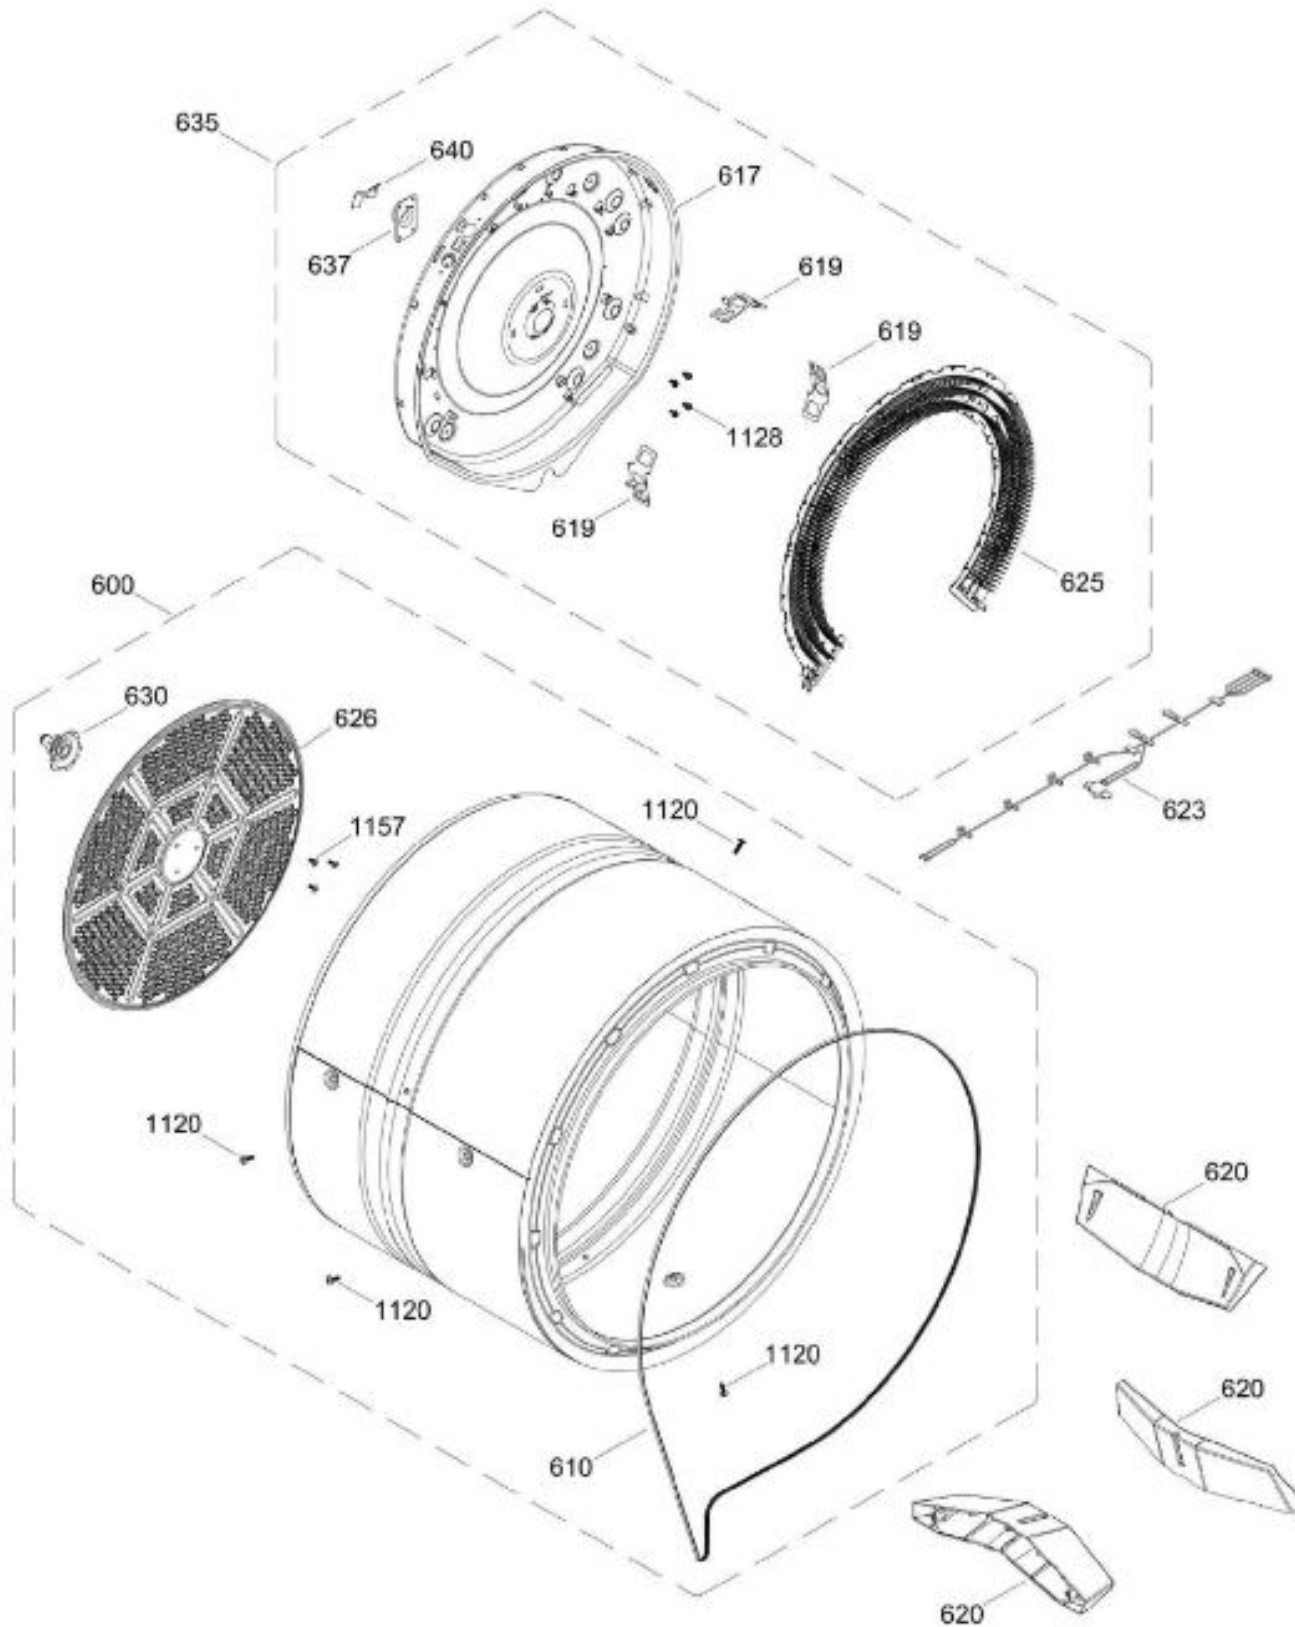

Distribuidor Autorizado

SurteRápido.com

Venta de Refacciones
Electrodomesticas

SECADORA GTD75ECML1DG

TAMBOR (ENS) / DRUM (ASM)

GTD75ECML1DG

Distribuidor Autorizado

SurteRápido.com

Venta de Refacciones
Electrodomesticas

SECADORA GTD75ECML1DG

Guía	Refacción	Descripción
1	WW02L00604	COPETE
3	WW02F00819	ENS IMD
8	WW02L00470	PERILLA
31	WW02F00812	ENS CHASIS Y TARJETA
32	WW02L00502	PANEL TRASERO
100	WW02L00578	PANEL FRONTAL
101	WW02F00534	FILTRO ATRAPAPELUSA ENSAMBLE
102	WW02L00465	INTERRUPTOR DE PUERTA
102	WW02F00809	INTERRUPTOR DE PUERTA
109	WW02A00194	COJINETE SUPERIOR
110	WW02L00463	ENSAMBLE COJINETE SUPERIOR
113	WW02F00783	FELPA DUCTO RECOLECTOR
115	WW03A00015	COJINETE DESLIZABLE
116	WW03A00016	COJINETE DESLIZABLE
116	WW02A00250	COJINETE DESLIZABLE
119	WW02F00784	FELPA
123	WW02A00056	STRIKE PLATE
124	WW02A00057	STRIKE PLATE
125	WW02F00088	SENSOR ROD
126	WW02L00040	GASKET FOAM
127	WW02F00627	LED ASM
127	WW02L00676	LED ASM
128	WW02L00527	SELLO
135	WW03F00307	SEGURO
137	WW02F00752	ENSAMBLE DUCTO ENSAMBLE
138	WW02A00092	BOQUILLA
139	WW02F00121	CODO
141	WW01F01458	CONECTOR DE SERVICIO
147	WW02F00757	ARNES SENSOR ENSAMBLE
155	WW02L00466	PROTECTOR INTERRUPTOR
158	WW02L00538	INSERTO JALADERA
159	WW02L00539	INSERTO JALADERA
162	WW02L00540	INSERTO TAPA
207	WW02L00543	MARCO PUERTA
207	WW02L00543	MARCO PUERTA