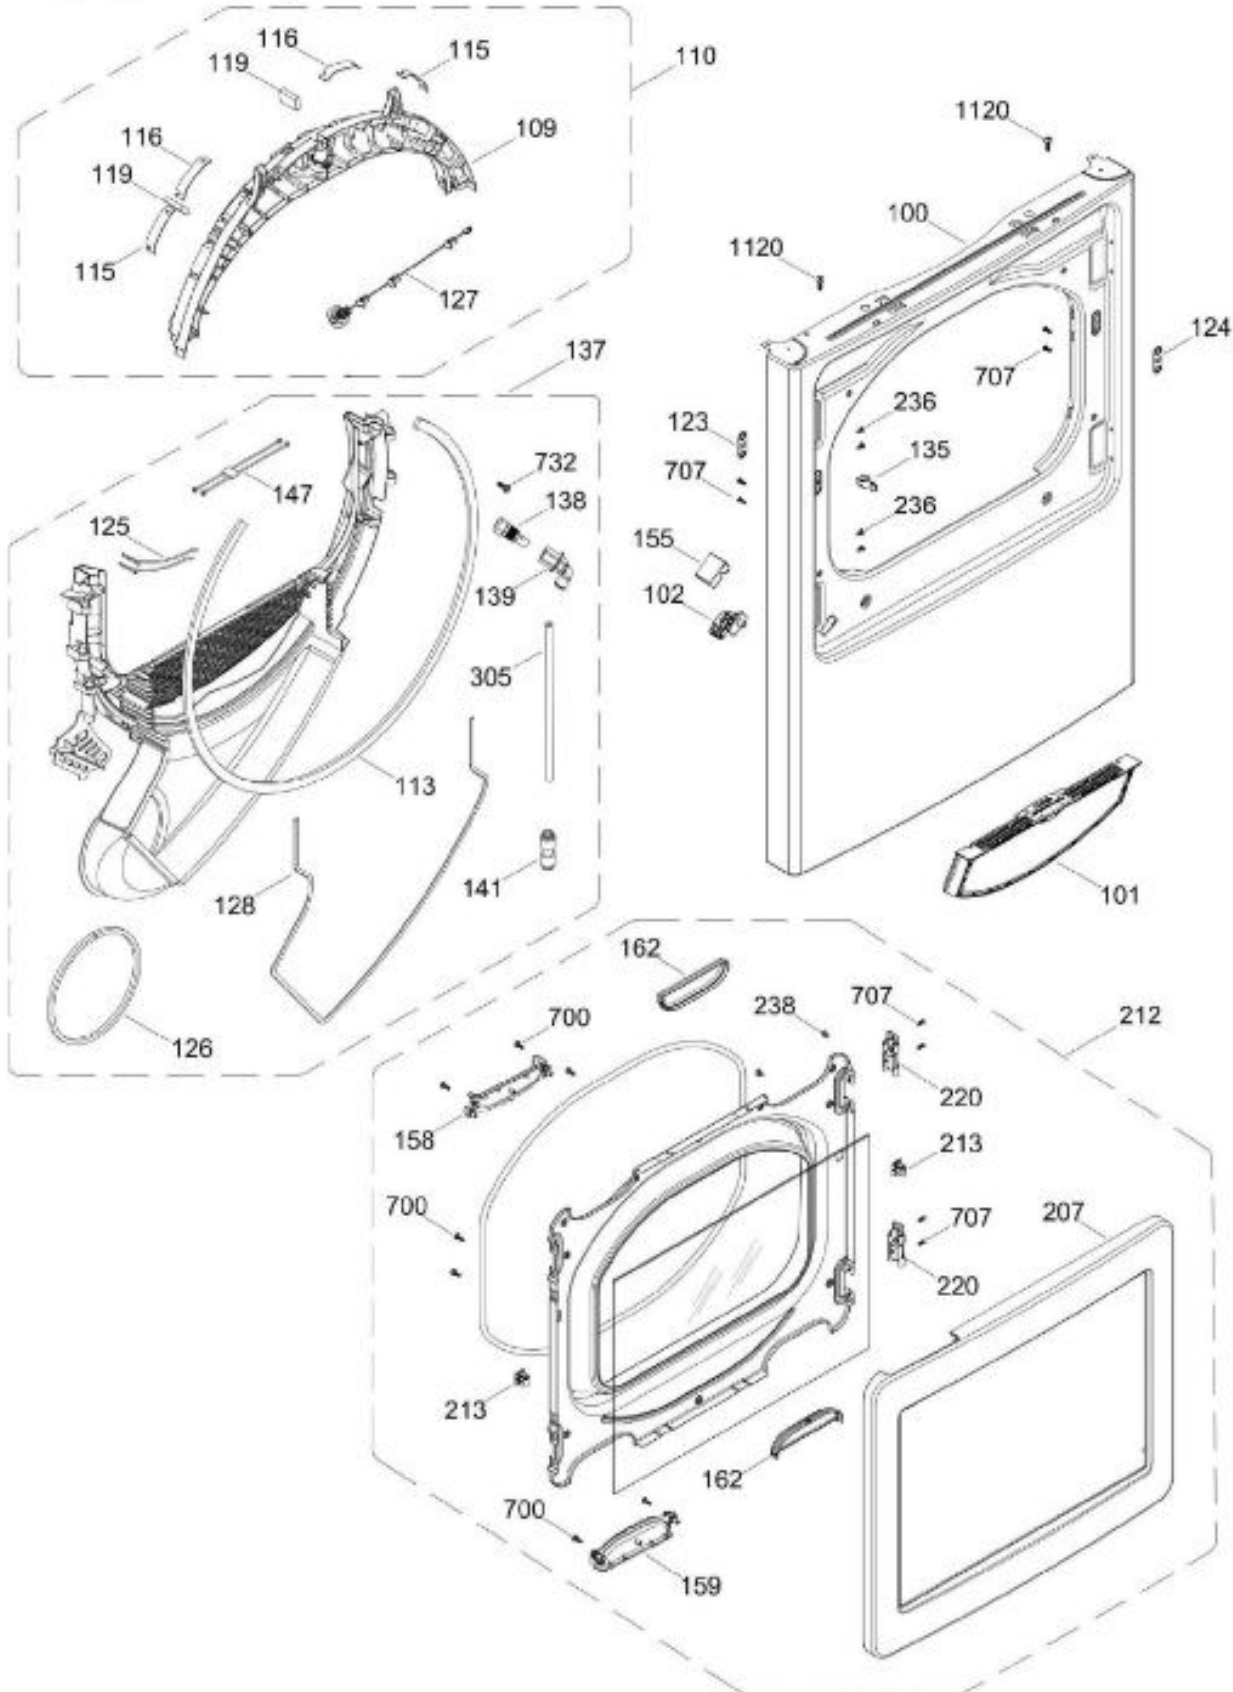

Distribuidor Autorizado

SurteRápido.com

Venta de Refacciones
Electrodomesticas

SECADORA GTD75ECML1DG

SISTEMA CONTROLES / CONTROL SYSTEM

GTD75ECML1DG

Distribuidor Autorizado

SurteRápido.com

Venta de Refacciones
Electrodomesticas

SECADORA GTD75ECML1DG

PANEL FRONTAL (ENS) / FRONT PANEL (ASM)
PUERTA (ENS) / DOOR (ASM)

GTD75ECML1DG

Distribuidor Autorizado

SurteRápido.com

Venta de Refacciones
Electrodomesticas