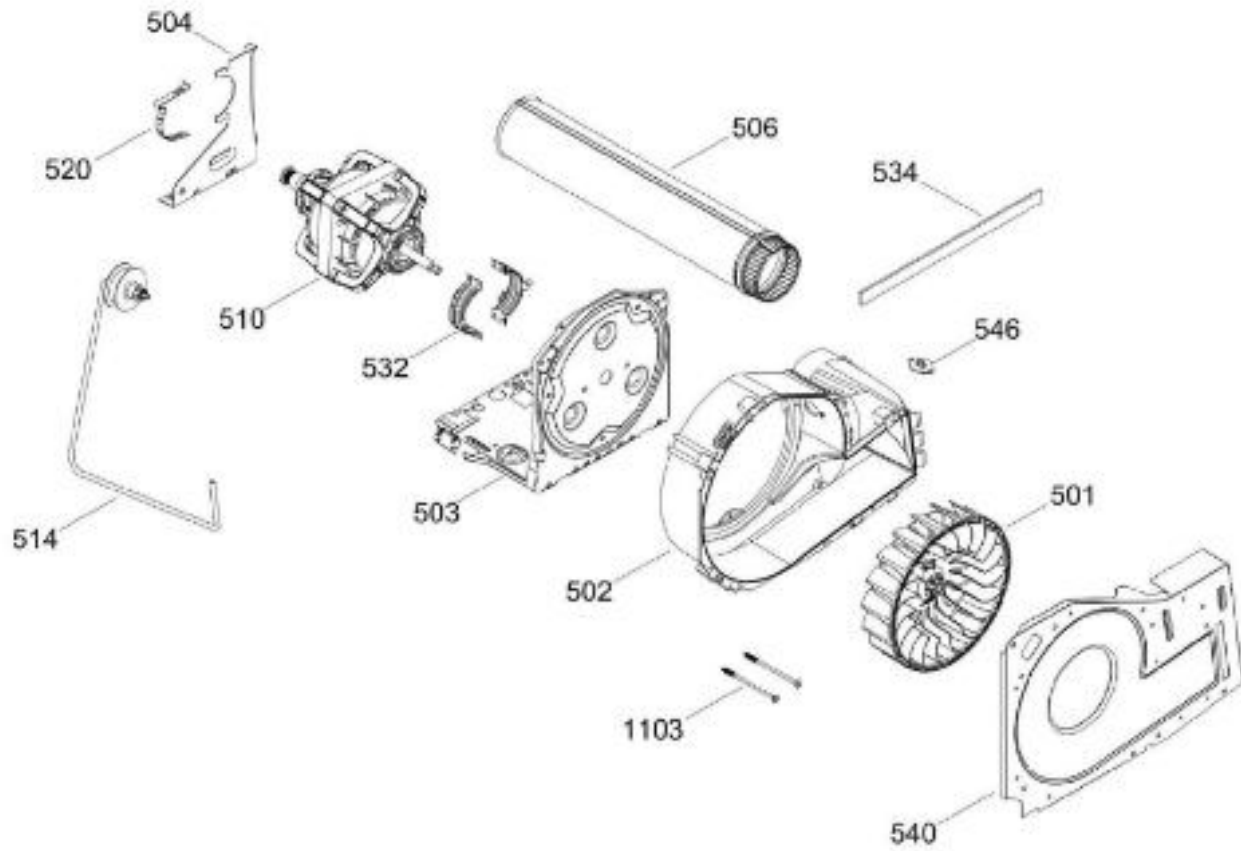

Distribuidor Autorizado

SurteRápido.com

Venta de Refacciones
Electrodomesticas

SECADORA GTD75ECML1DG

SISTEMA DE TRANSMISION (ENS) / BLOWER & DRIVE (ASM)

GTD75ECML1DG