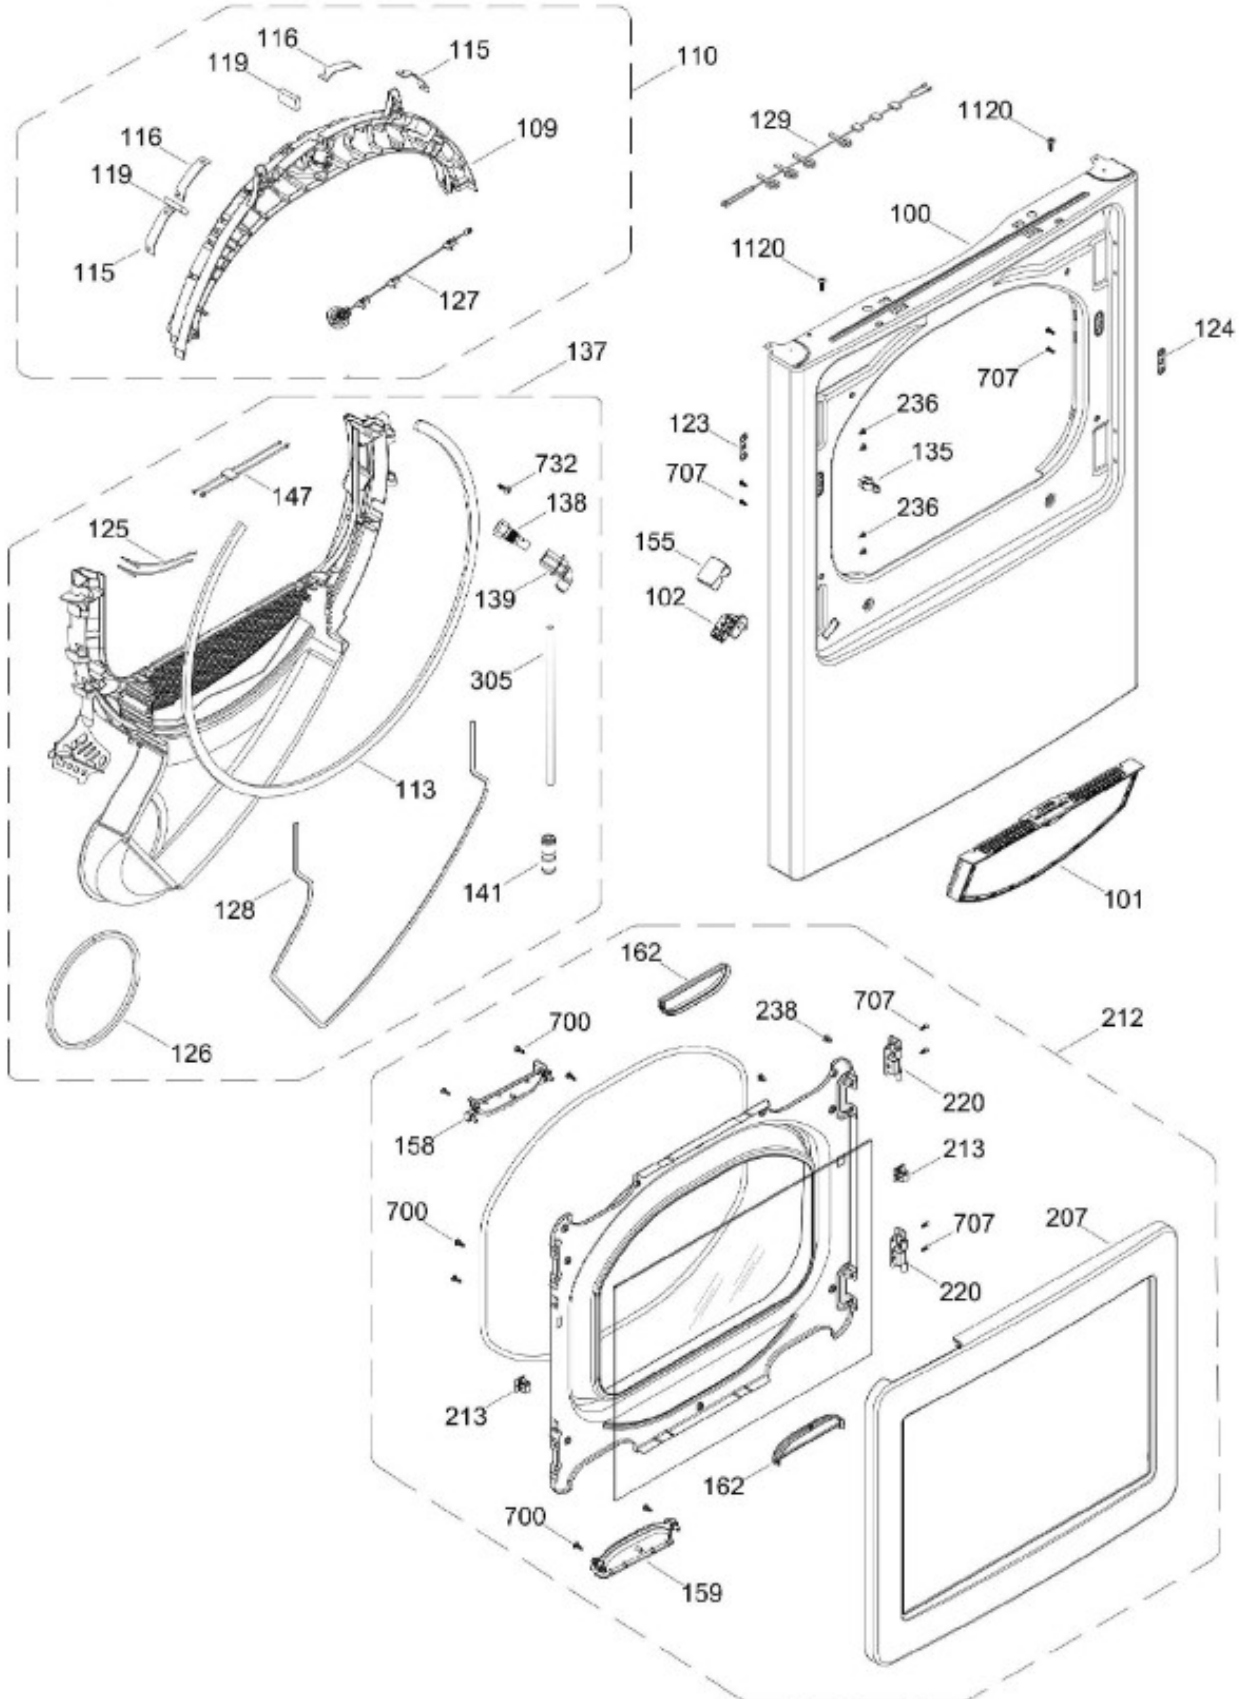

Distribuidor Autorizado

SurteRápido.com

Venta de Refacciones
Electrodomesticas

SECADORA GTD75GCML0DG

SISTEMA CONTROLES / CONTROL SYSTEM

GTD75GCML0DG

Distribuidor Autorizado

SurteRápido.com

Venta de Refacciones
Electrodomesticas

SECADORA GTD75GCML0DG

PANEL FRONTAL (ENS) / FRONT PANEL (ASM)
PUERTA (ENS) / DOOR (ASM)

GTD75GCML0DG

Distribuidor Autorizado

SurteRápido.com

Venta de Refacciones
Electrodomesticas