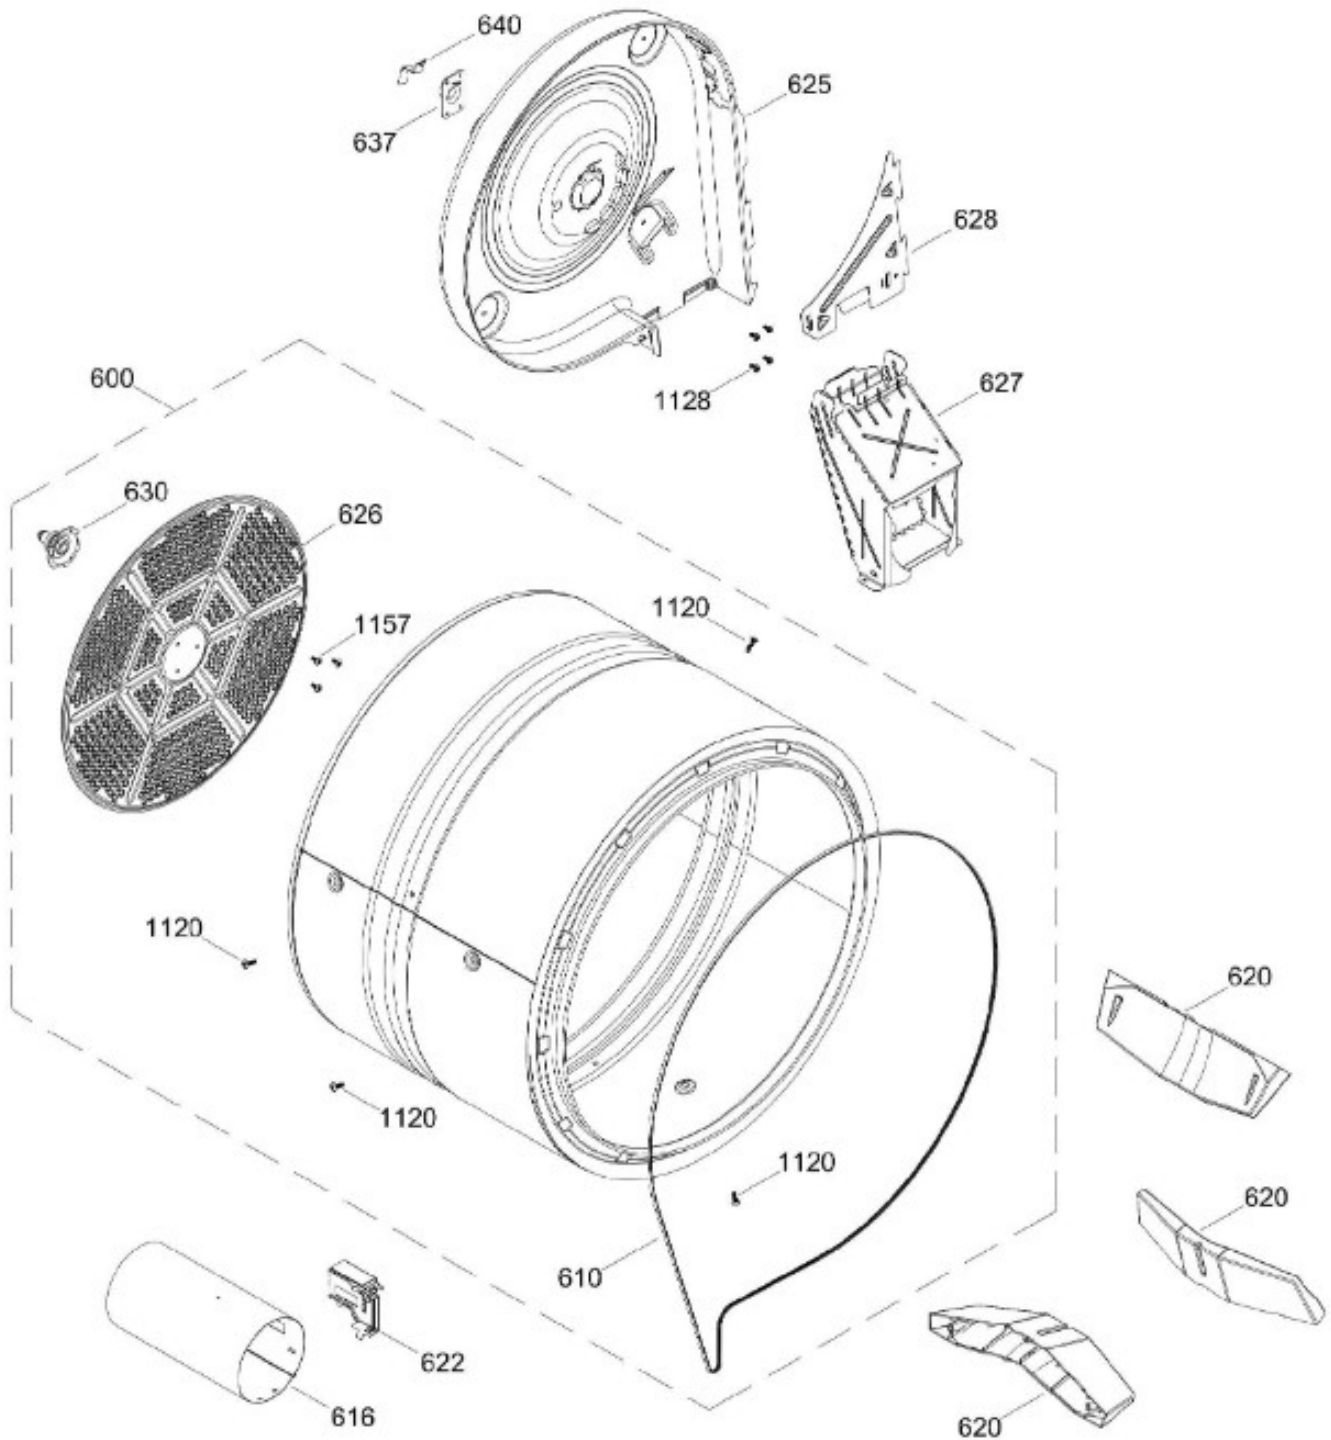

Distribuidor Autorizado

SurteRápido.com

Venta de Refacciones
Electrodomesticas

SECADORA GTD75GCML0DG

Guía	Refacción	Descripción
1	WW02L00628	ENSAMBLE COPETE IMD
8	WW02L00470	PERILLA
31	WW02F00790	ENSAMBLE CHASIS Y TARJETA
32	WW02L00502	PANEL TRASERO
100	WW02L00578	PANEL FRONTAL
101	WW02F00534	FILTRO ATRAPAPELUSA ENSAMBLE
102	WW02L00465	INTERRUPTOR DE PUERTA
102	WW02F00809	INTERRUPTOR DE PUERTA
109	WW02A00194	COJINETE SUPERIOR
110	WW02L00463	ENSAMBLE COJINETE SUPERIOR
113	WW01L01329	FELPA COLECTOR DE AIRE
113	WW02F00783	FELPA COLECTOR DE AIRE
113	WW02F00783	FELPA DUCTO RECOLECTOR
113	WW02F00783	FELPA DUCTO RECOLECTOR
113	WW02F00783	FELPA DUCTO RECOLECTOR
113	WW02F00783	FELPA DUCTO RECOLECTOR
113	WW02F00783	FELPA DUCTO RECOLECTOR
115	WW03A00015	COJINETE DESLIZABLE
116	WW03A00016	COJINETE DESLIZABLE
116	WW02A00250	COJINETE DESLIZABLE
119	WW02F00131	FIELTRO
119	WW02F00784	FIELTRO
123	WW02A00056	STRIKE PLATE
124	WW02A00057	STRIKE PLATE
125	WW02F00088	SENSOR ROD
126	WW02L00040	GASKET FOAM
127	WW02F00627	LED ASM
127	WW02L00676	LED ASM
128	WW02L00527	SELLO
129	WW02F00535	ARNES LED ENSAMBLE
135	WW03F00307	SEGURO
137	WW02F00752	ENSAMBLE DUCTO ENSAMBLE
138	WW02A00092	BOQUILLA
139	WW02F00121	CODO
141	WW01F01458	CONECTOR DE SERVICIO