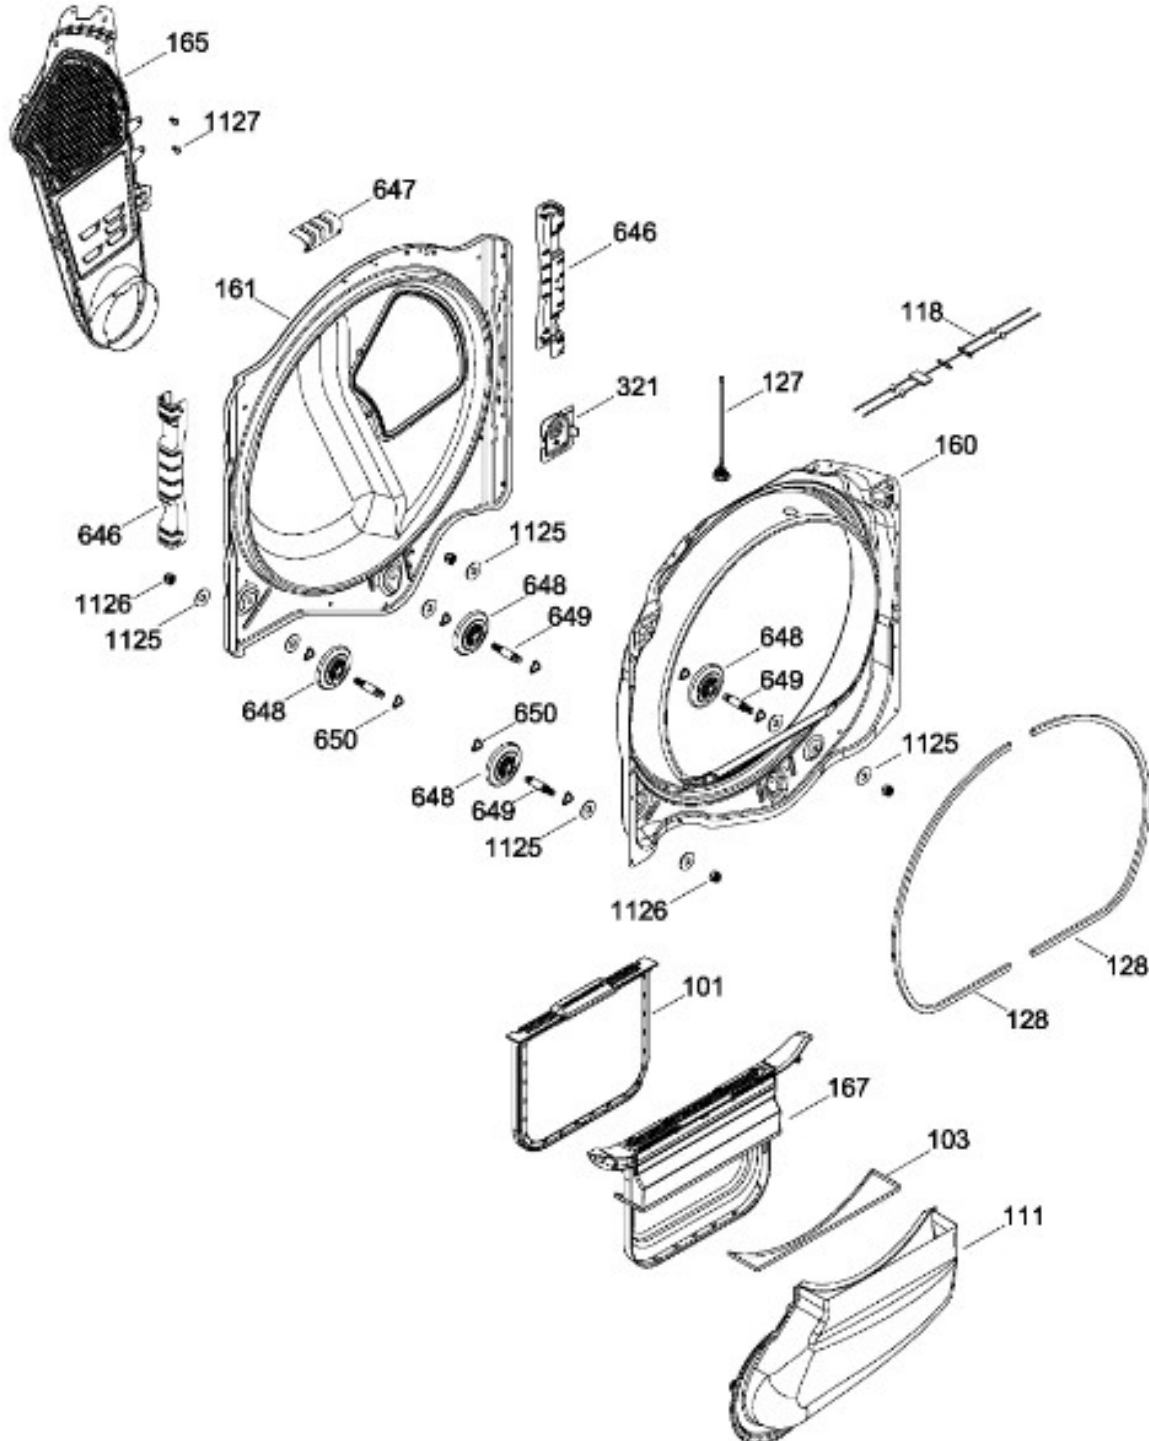

Distribuidor Autorizado

SurteRápido.com

Venta de Refacciones
Electrodomesticas

SECADORA GTD81GSMJ0MC

REAR AND FRONT ROLLER SUPPORT (ASM)
SOPORTE RUEDAS POSTERIOR Y DELANTERO (ENS)

GTD81GSMJ0MC