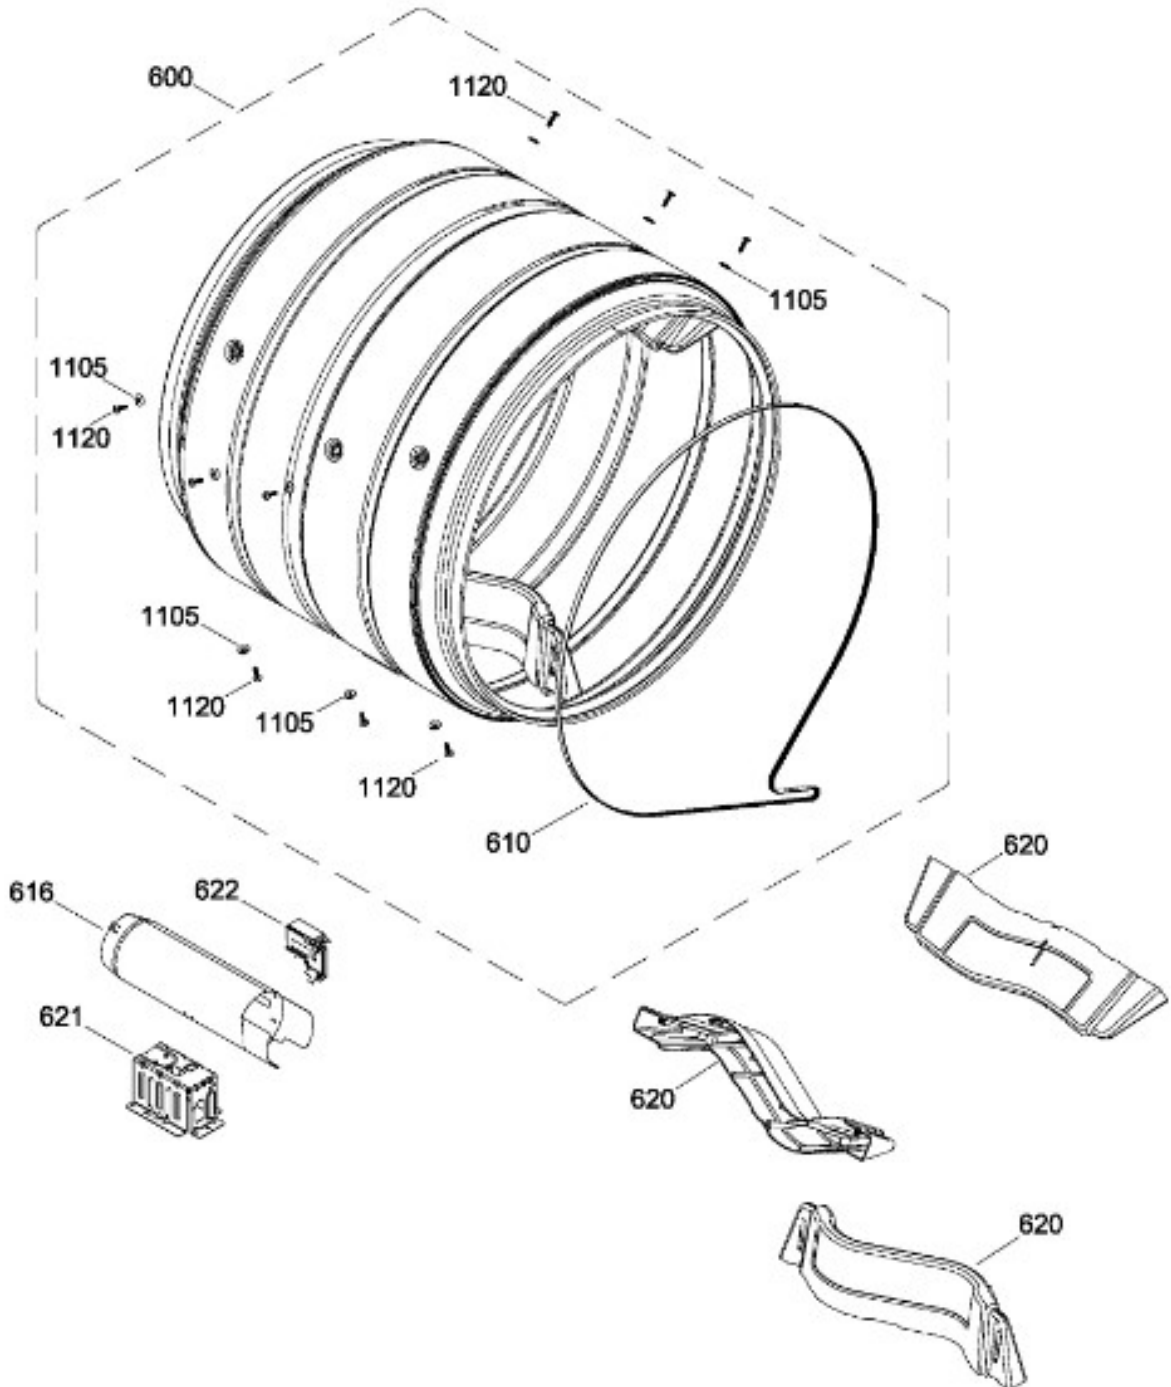

Distribuidor Autorizado

SurteRápido.com

Venta de Refacciones
Electrodomesticas

SECADORA GTD81GSMJ0MC

TAMBOR (ENS) / DRUM (ASM)

GTD81GSMJ0MC

Distribuidor Autorizado

SurteRápido.com

Venta de Refacciones
Electrodomesticas

SECADORA GTD81GSMJ0MC

Guía	Refacción	Descripción
1	WW02L00442	PANEL IML Y COPETE ENSAMBLE
2	WW02A00184	MANUAL DE USO Y CUIDADOS
7	WW02L00440	PERILLA ENSAMBLE
30	WW02F00494	ENSAMBLE PLATAFORMA Y TARJETA
30	WW02L00552	ENSAMBLE PLATAFORMA Y TARJETA
58	WW02A00178	GUIA DE LUZ Y ETIQUETA ENSAMBLE
100	WW01L01254	PANEL FRONTAL(BCO)
101	WW01F01411	FILTRO ENS
102	WW02L00025	INTERRUPTOR PUERTA
103	WW01L01255	SELLO
111	WW01F01412	DUCTO ENS
118	WW01F01413	ARNES SENSORES ENS
123	WW02A00056	STRIKE PLATE
124	WW02A00057	STRIKE PLATE
127	WW01F01414	LED ENS
128	WW01L01256	SELLO ESPUMA
135	WW03F00307	SEGURO
142	WW01L01257	GUIA
143	WW01L01258	TAPON BELLEZA
157	WW01A00504	CLIP DE CIERRE
160	WW01A00505	SOPORTE RUEDAS DELANTERO(BCO)
161	WW03L00290	SOPORTE RODILLO POSTERIOR
165	WW03F00402	ENSAMBLE DUCTO DE TRANSICION
167	WW01L01259	REJILLA ENS
213	WW02F00154	SEGURO PUERTA
214	WW01L01260	JALADERA PUERTA
216	WW01L01261	SELLO PUERTA
218	WW01L01262	PUERTA ENSAMBLE
236	WW02A00065	BOTON BELLEZA
297	WW02L00028	BISAGRA PUERTA
306	WW01F01417	TERMISTOR
321	WW01A00507	SOPORTE INFERIOR
350	WW02A00088	KIT MANGUERAS EXTERNAS
401	WW02L00445	CUBIERTA SUPERIOR
404	WW01L01265	PANEL LATERAL(BCO)