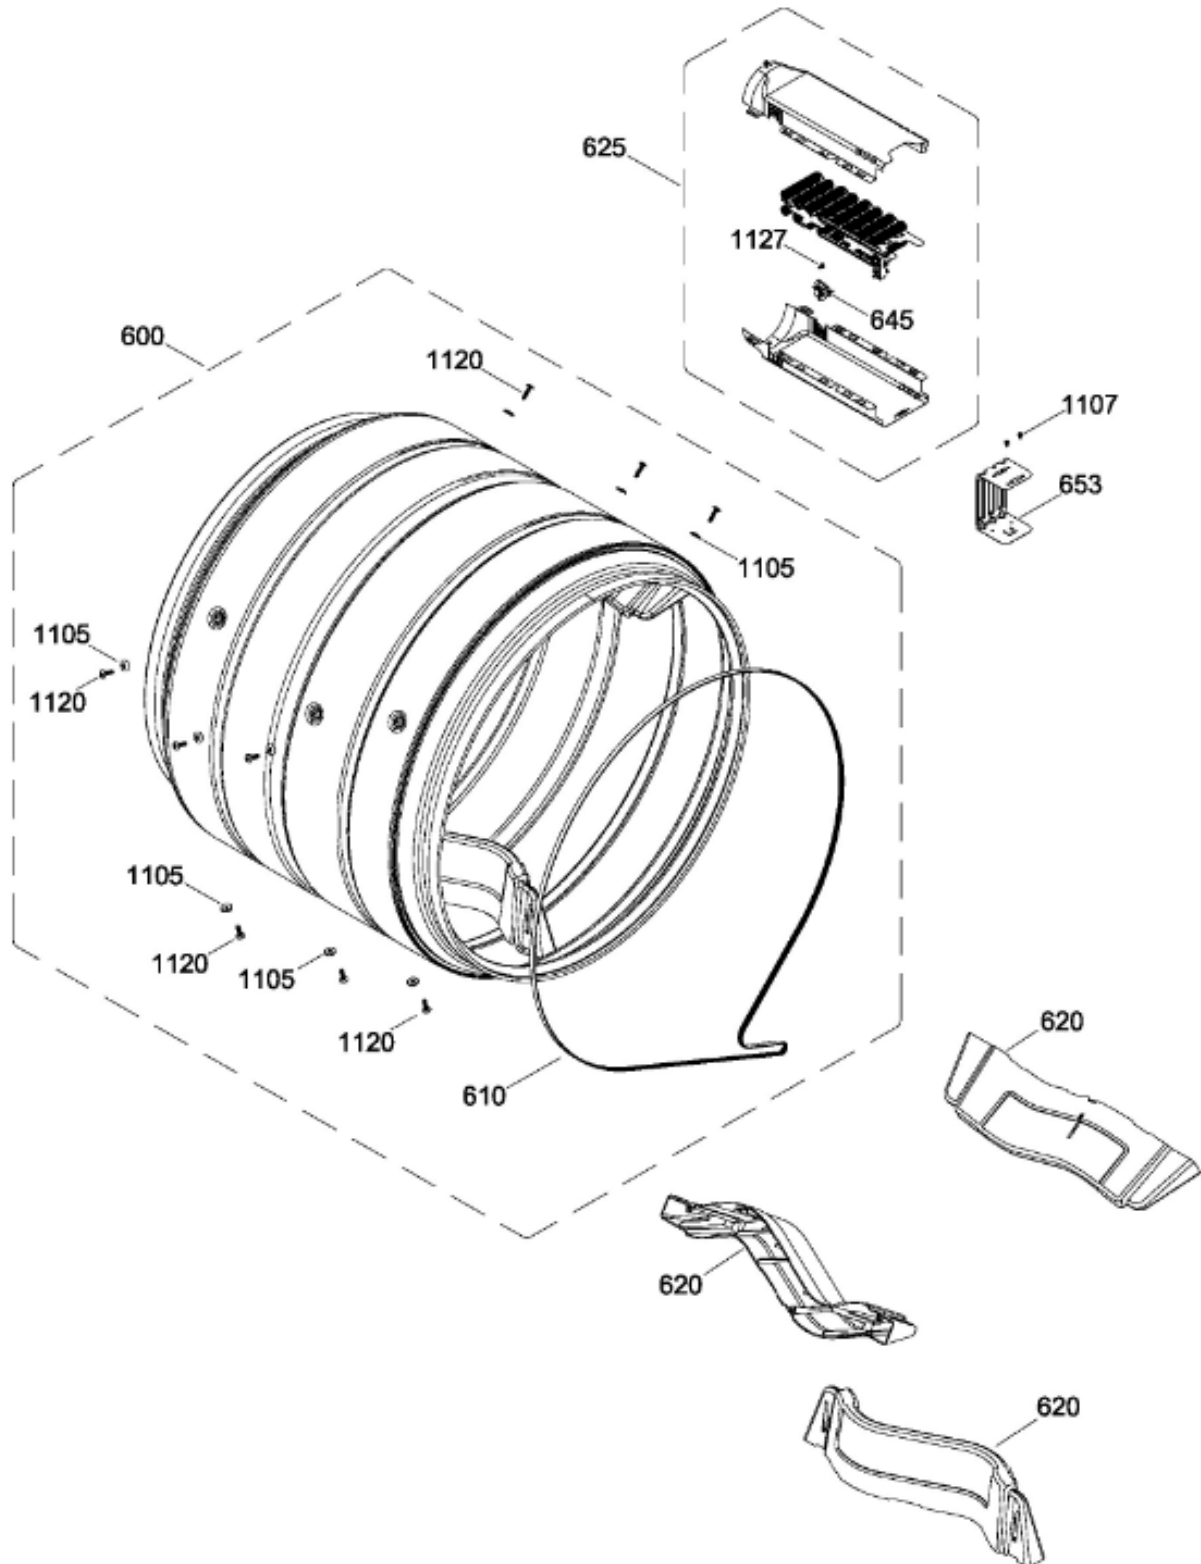

Distribuidor Autorizado

SurteRápido.com

Venta de Refacciones
Electrodomesticas

SECADORA GTD81GSMJ0WS

TAMBOR (ENS) / DRUM (ASM)

GTD81ESMJ0WS

Distribuidor Autorizado

SurteRápido.com

Venta de Refacciones
Electrodomesticas

SECADORA GTD81GSMJ0WS

Guía	Refacción	Descripción
1	WW02L00436	PANEL IML Y COPETE ENSAMBLE
2	WW02A00184	MANUAL DE USO Y CUIDADOS
7	WW02L00440	PERILLA ENSAMBLE
30	WW02F00494	ENSAMBLE PLATAFORMA Y TARJETA
30	WW02L00552	ENSAMBLE PLATAFORMA Y TARJETA
58	WW02A00178	GUIA DE LUZ Y ETIQUETA ENSAMBLE
100	WW01L01254	PANEL FRONTAL(BCO)
101	WW01F01411	FILTRO ENS
102	WW02L00025	INTERRUPTOR PUERTA
103	WW01L01255	SELLO
111	WW01F01412	DUCTO ENS
118	WW01F01413	ARNES SENSORES ENS
123	WW02A00056	STRIKE PLATE
124	WW02A00057	STRIKE PLATE
127	WW01F01414	LED ENS
128	WW01L01256	SELLO ESPUMA
135	WW03F00307	SEGURO
142	WW01L01257	GUIA
143	WW01L01258	TAPON BELLEZA
157	WW01A00504	CLIP DE CIERRE
160	WW01A00505	SOPORTE RUEDAS DELANTERO(BCO)
161	WW03L00290	SOPORTE RODILLO POSTERIOR
165	WW03F00402	ENSAMBLE DUCTO DE TRANSICION
167	WW01L01259	REJILLA ENS
213	WW02F00154	SEGURO PUERTA
214	WW01L01260	JALADERA PUERTA
216	WW01L01261	SELLO PUERTA
218	WW01L01262	PUERTA ENSAMBLE
236	WW02A00065	BOTON BELLEZA
297	WW02L00028	BISAGRA PUERTA
306	WW01F01417	TERMISTOR
321	WW01A00507	SOPORTE INFERIOR
401	WW02L00444	CUBIERTA SUPERIOR
404	WW01L01265	PANEL LATERAL(BCO)
405	WW01A00508	PATA DE NIVELACION