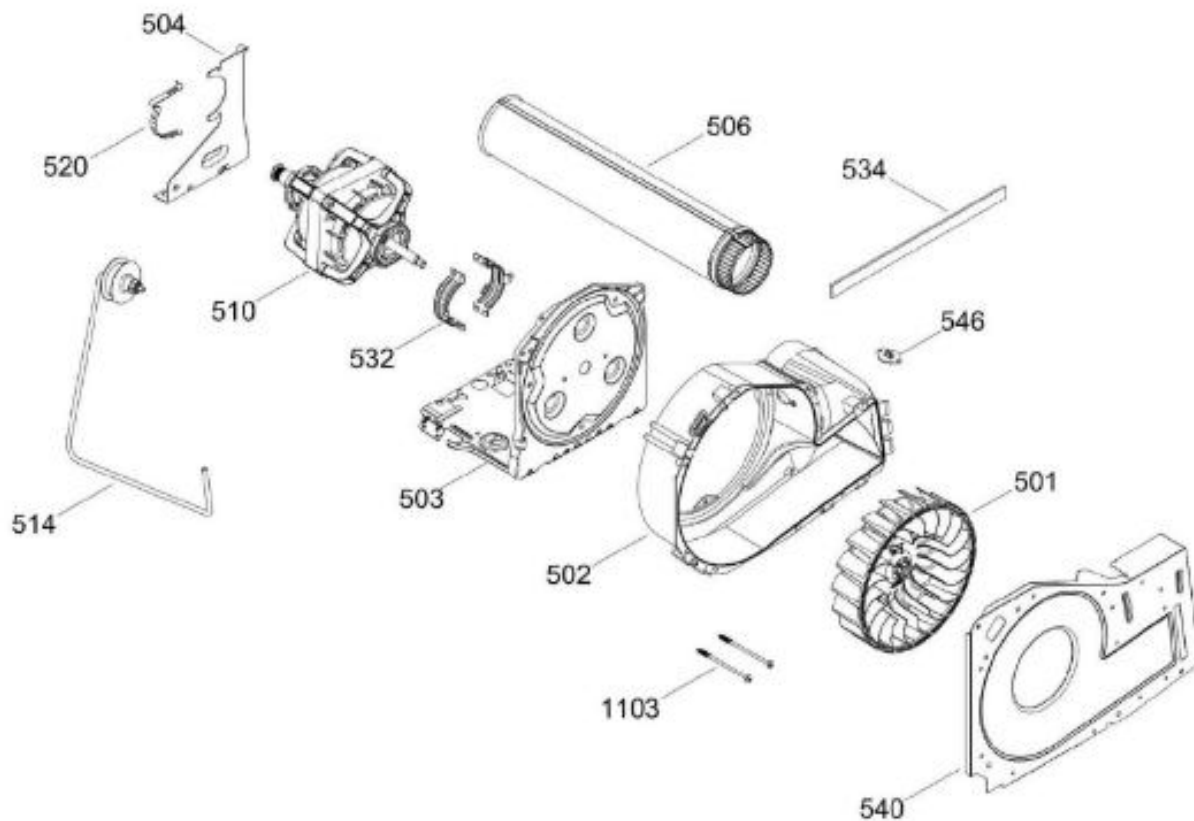

Distribuidor Autorizado

SurteRápido.com

Venta de Refacciones
Electrodomesticas

SECADORA GTD84ECMN0DG

SISTEMA DE TRANSMISION (ENS) / BLOWER & DRIVE (ASM)

GTD84ECMN0DG