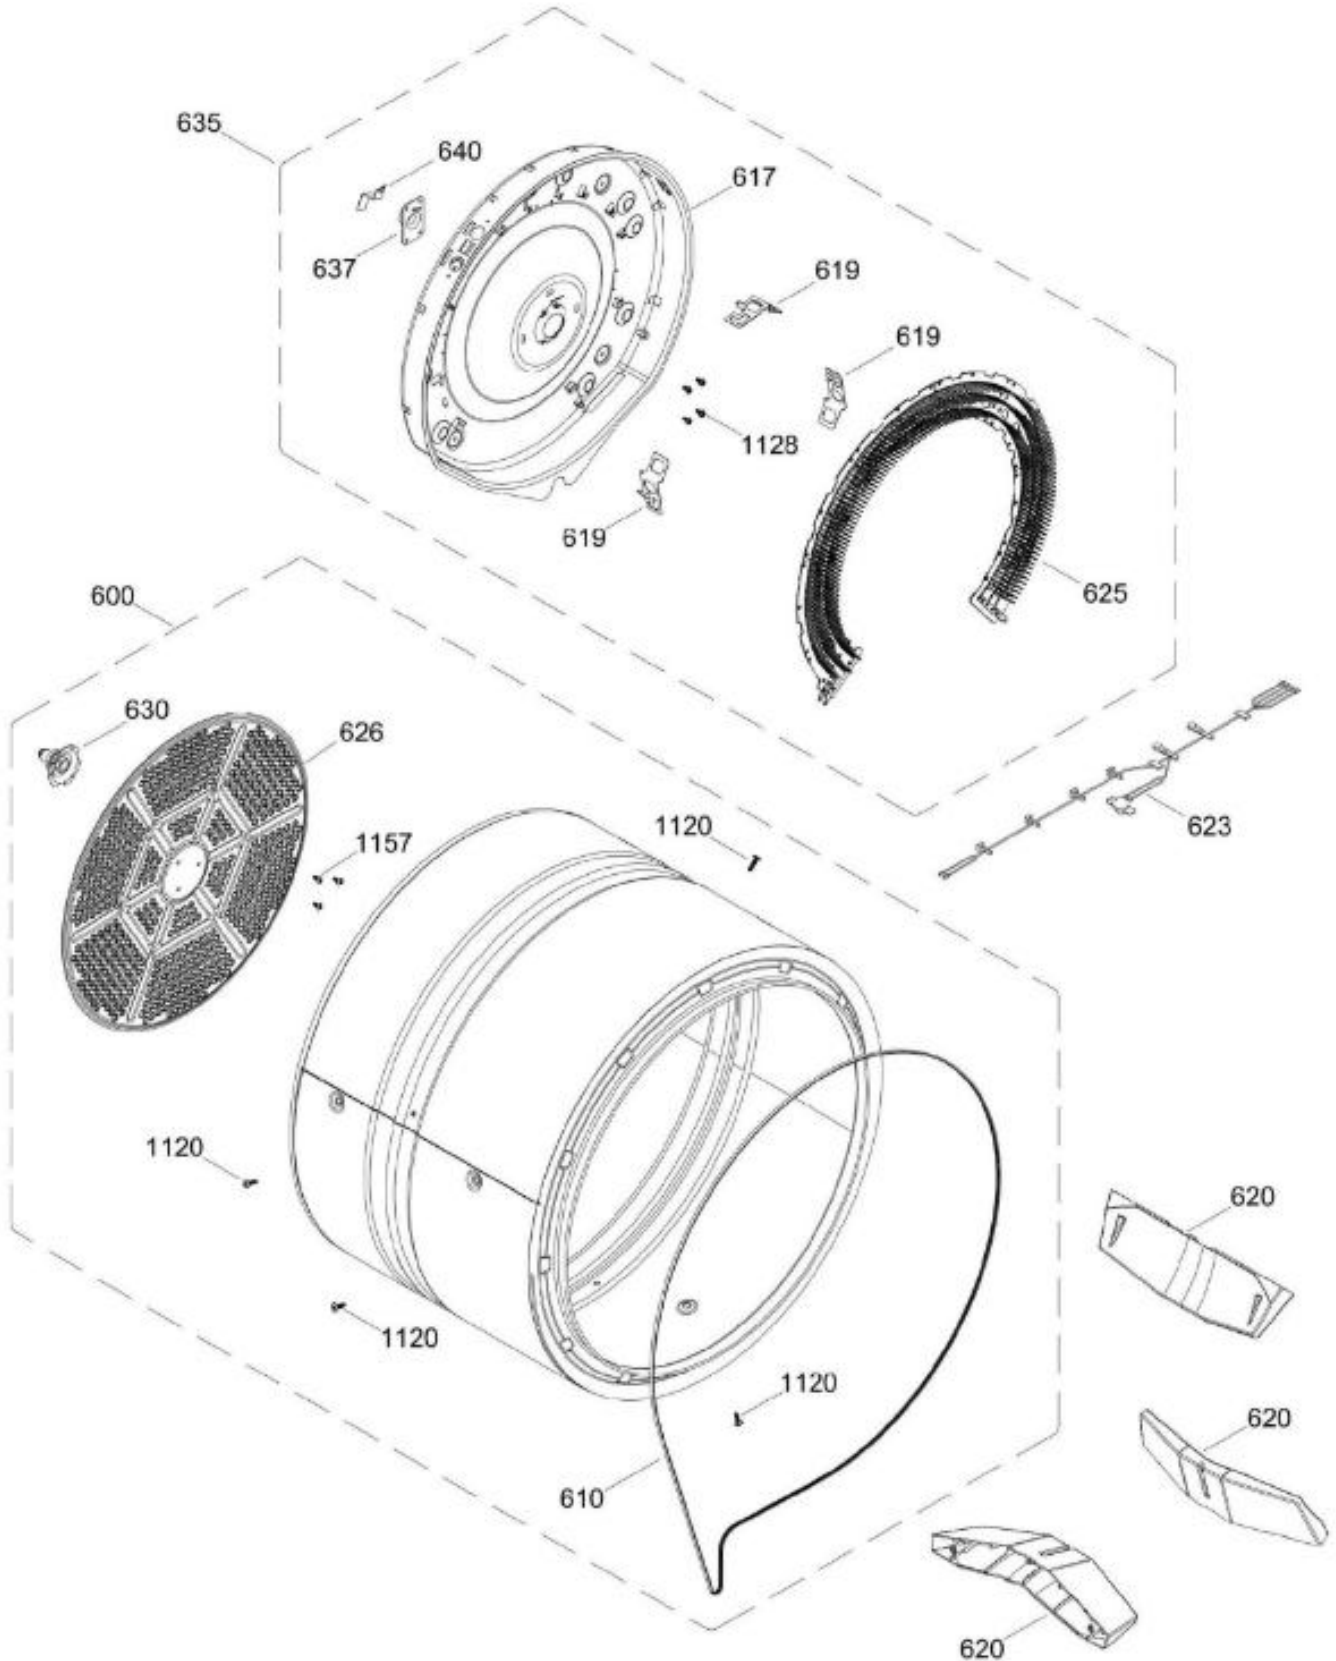

Distribuidor Autorizado

SurteRápido.com

Venta de Refacciones
Electrodomesticas

SECADORA GTD84ECMN0DG

Guía	Refacción	Descripción
1	WW02L00668	ETIQUETA Y COPETE ENS
8	WW02L00663	PERILLA ENSAMBLE
29	WW02F00848	HARNES CAP TOUCH
31	WW02F00859	ENSAMBLE CHASIS Y TARJETA
31	WW02F00876	ENSAMBLE CHASIS Y TARJETA
32	WW02L00502	PANEL TRASERO
100	WW02L00672	PANEL FRONTAL
101	WW02F00534	FILTRO ATRAPAPELUSA ENSAMBLE
102	WW02F00809	INTERRUPTOR DE PUERTA
109	WW02A00194	COJINETE SUPERIOR
110	WW02L00463	ENSAMBLE COJINETE SUPERIOR
113	WW02F00783	FELPA DUCTO RECOLECTOR
115	WW03A00015	COJINETE DESLIZABLE
116	WW03A00016	COJINETE DESLIZABLE
116	WW02A00250	COJINETE DESLIZABLE
119	WW02F00784	FELPA
123	WW02A00056	STRIKE PLATE
124	WW02A00057	STRIKE PLATE
125	WW02F00088	SENSOR ROD
126	WW02L00040	GASKET FOAM
127	WW02F00627	LED ASM
127	WW02L00676	LED ASM
128	WW02L00527	SELLO
135	WW03F00307	SEGURO
137	WW02F00839	TRAP DUCT ASM
138	WW02A00092	BOQUILLA
139	WW02F00121	CODO
141	WW01F01458	CONECTOR DE SERVICIO
147	WW02F00757	ARNES SENSOR ENSAMBLE
158	WW02L00538	INSERTO JALADERA
159	WW02L00539	INSERTO JALADERA
162	WW02L00540	INSERTO TAPA
169	WW02F00853	ARNES JUMPER
207	WW02L00543	MARCO PUERTA
207	WW02L00543	MARCO PUERTA