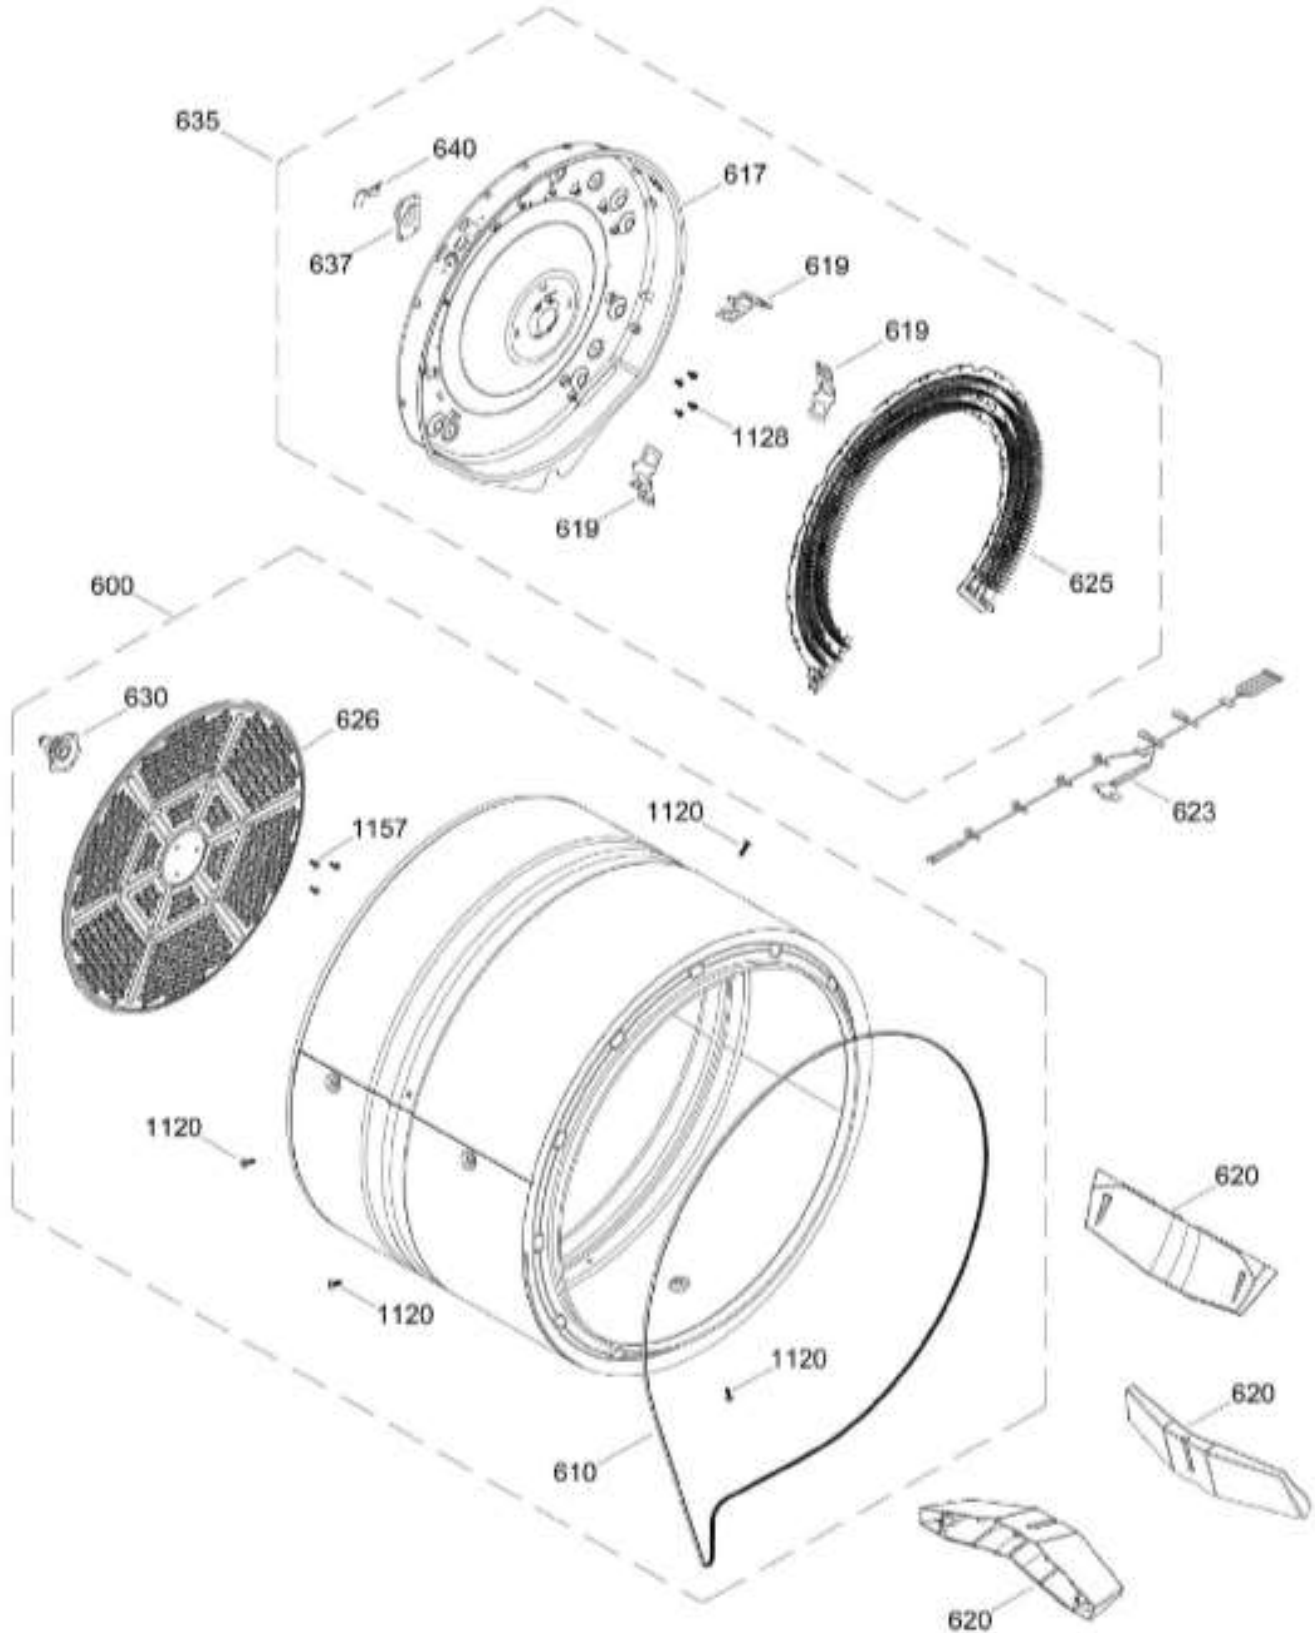

Distribuidor Autorizado

SurteRápido.com

Venta de Refacciones
Electrodomesticas

SECADORA GTD84ECMN0WS

TAMBOR (ENS) / DRUM (ASM)

GTD84ECMN0WS

Distribuidor Autorizado

SurteRápido.com

Venta de Refacciones
Electrodomesticas

SECADORA GTD84ECMN0WS

Guía	Refacción	Descripción
1	WW02L00667	ENS IML Y COPETE
8	WW02L00663	PERILLA ENSAMBLE
29	WW02F00848	HARNES CAP TOUCH
31	WW02F00859	ENSAMBLE CHASIS Y TARJETA
31	WW02F00876	ENSAMBLE CHASIS Y TARJETA
32	WW02L00502	PANEL TRASERO
100	WW02L00669	PANEL FRONTAL
101	WW02F00534	FILTRO ATRAPAPELUSA ENSAMBLE
102	WW02F00809	INTERRUPTOR DE PUERTA
109	WW02A00194	COJINETE SUPERIOR
110	WW02L00463	ENSAMBLE COJINETE SUPERIOR
113	WW02F00783	FELPA DUCTO RECOLECTOR
115	WW03A00015	COJINETE DESLIZABLE
116	WW03A00016	COJINETE DESLIZABLE
116	WW02A00250	COJINETE DESLIZABLE
119	WW02F00784	FELPA
123	WW02A00056	STRIKE PLATE
124	WW02A00057	STRIKE PLATE
125	WW02F00088	SENSOR ROD
126	WW02L00040	GASKET FOAM
127	WW02F00627	LED ASM
127	WW02L00676	LED ASM
128	WW02L00527	SELLO
135	WW03F00307	SEGURO
137	WW02F00839	TRAP DUCT ASM
138	WW02A00092	BOQUILLA
139	WW02F00121	CODO
141	WW01F01458	CONECTOR DE SERVICIO
147	WW02F00757	ARNES SENSOR ENSAMBLE
158	WW02L00538	INSERTO JALADERA
159	WW02L00539	INSERTO JALADERA
162	WW02L00540	INSERTO TAPA
169	WW02F00853	ARNES JUMPER
202	WW02L00541	PUERTA INTERIOR ENSAMBLE
207	WW02L00543	MARCO PUERTA