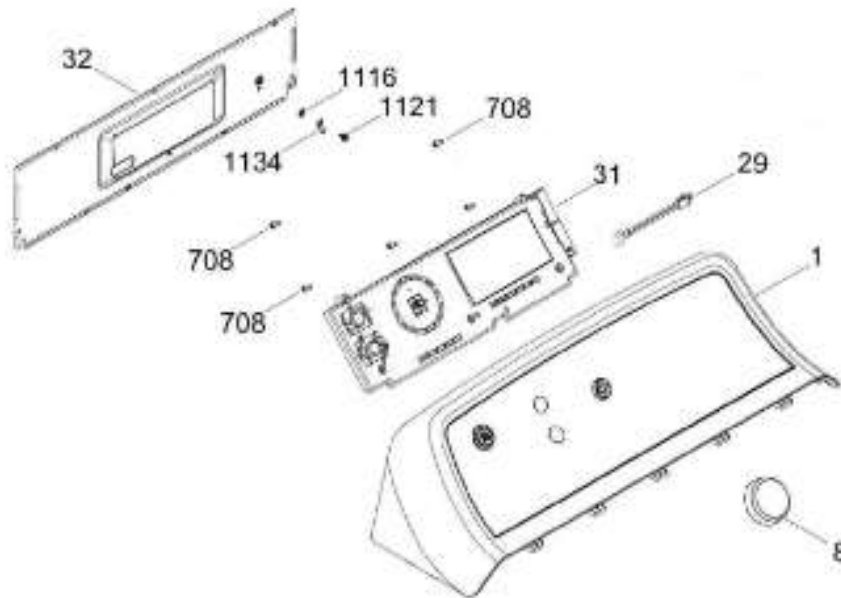

Distribuidor Autorizado

SurteRápido.com

Venta de Refacciones
Electrodomesticas

SECADORA GTD84ECMN0WS

SISTEMA CONTROLES / CONTROL SYSTEM

GTD84ECMN0WS