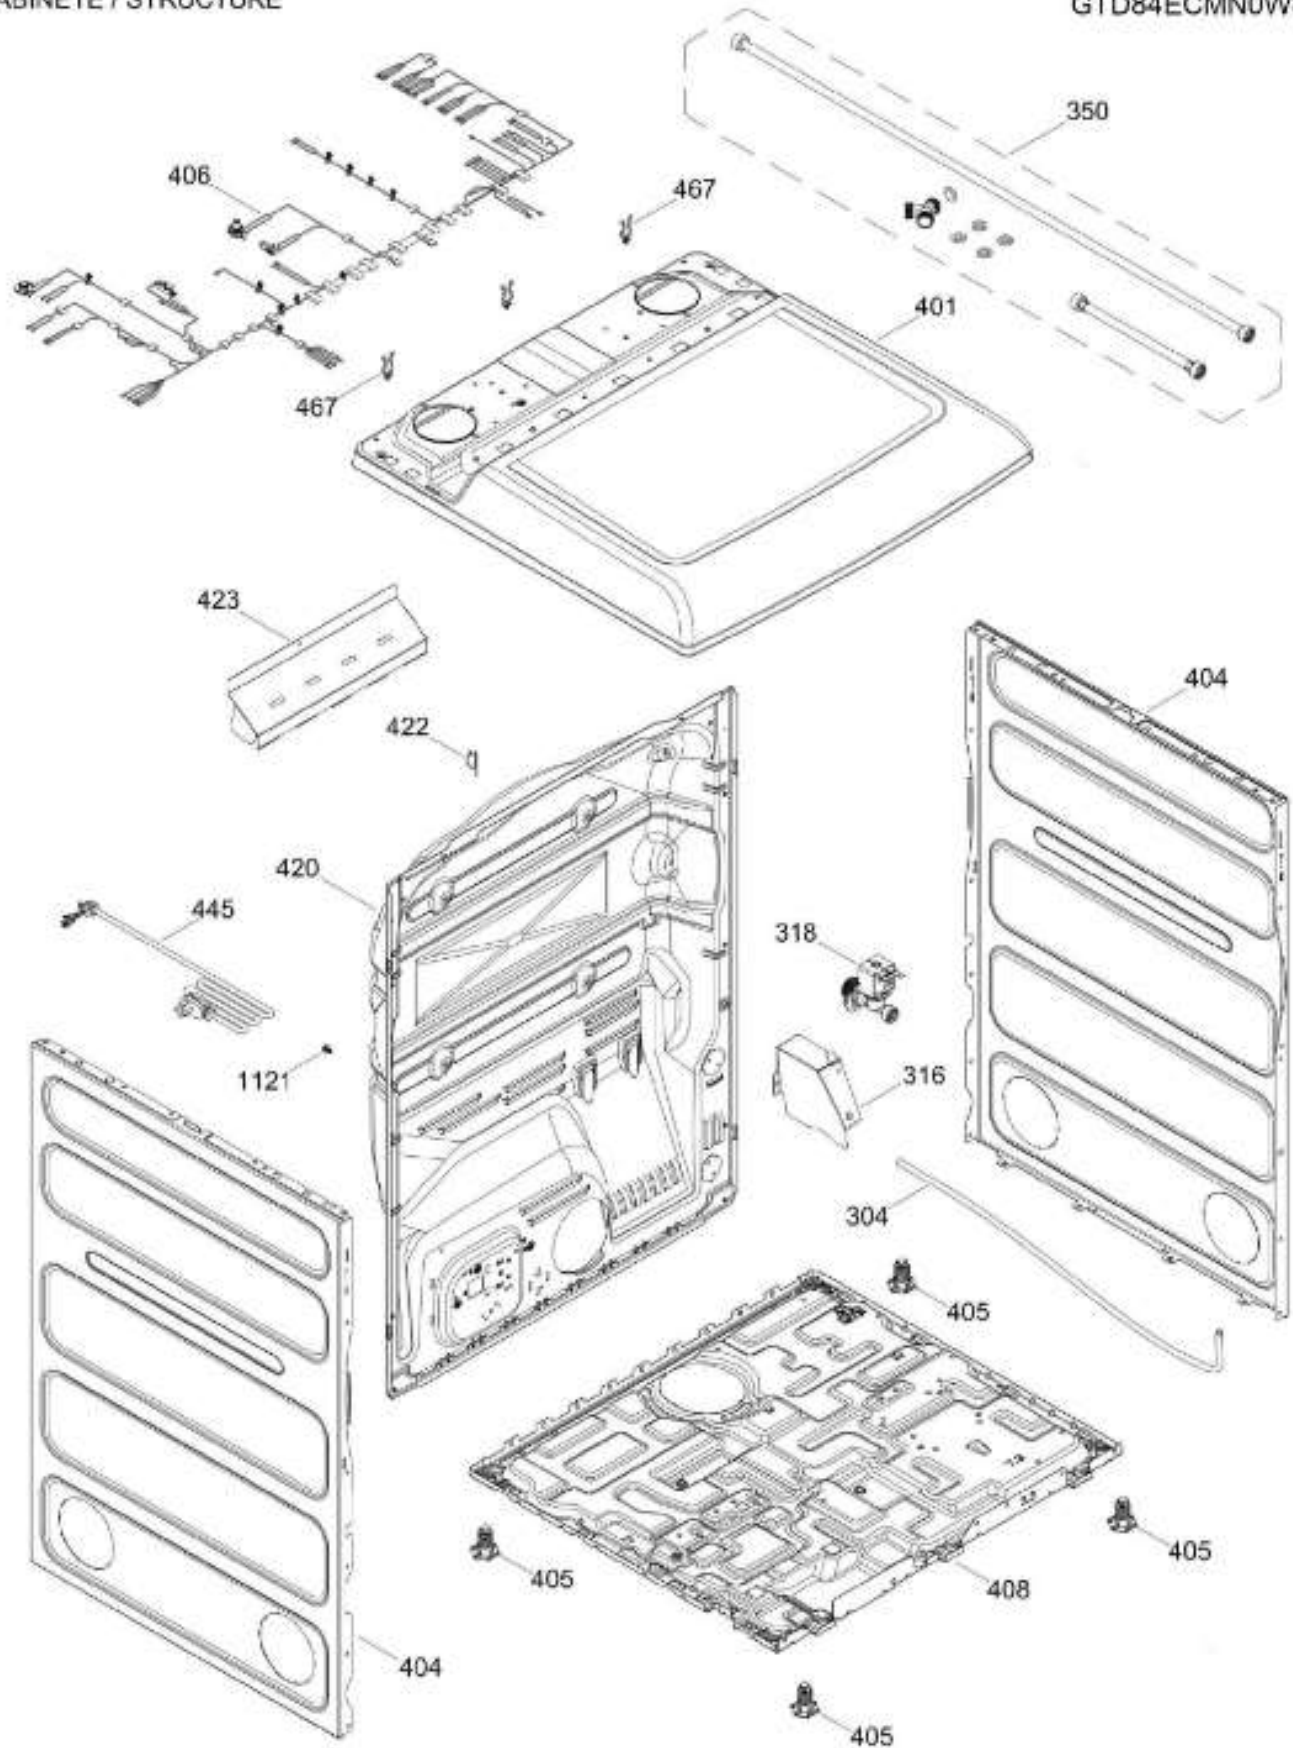

Venta de Refacciones
Electrodomesticas

SECADORA GTD84ECMN0WS

PANEL FRONTAL (ENS) / FRONT PANEL (ASM)
PUERTA (ENS) / DOOR (ASM)

GTD84ECMN0WS

Distribuidor Autorizado

SurteRápido.com

Venta de Refacciones
Electrodomesticas

SECADORA GTD84ECMN0WS

GABINETE / STRUCTURE

GTD84ECMN0WS

Distribuidor Autorizado

SurteRápido.com

Venta de Refacciones
Electrodomesticas

SECADORA GTD84ECMN0WS

SISTEMA DE TRANSMISION (ENS) / BLOWER & DRIVE (ASM)