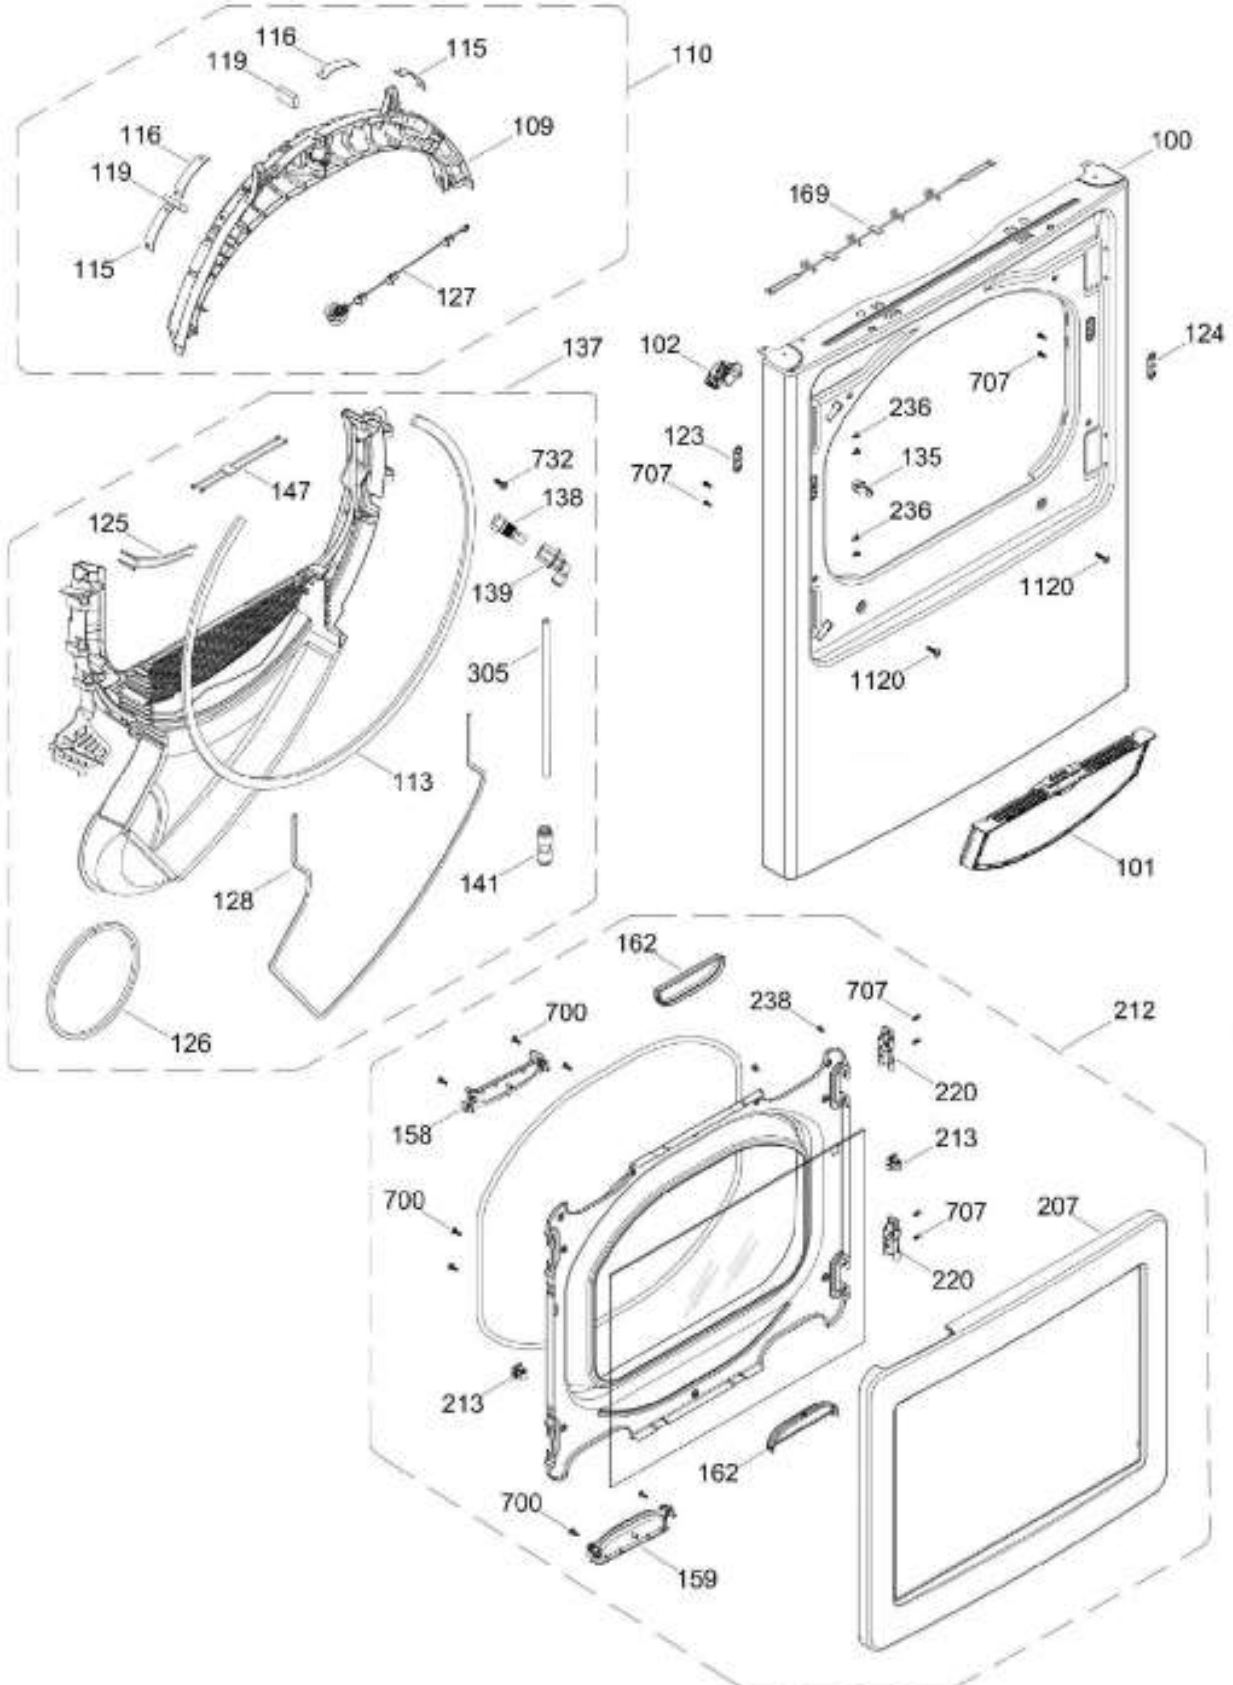

Distribuidor Autorizado

SurteRápido.com

Venta de Refacciones
Electrodomesticas

SECADORA GTD84ECMN0WS

SISTEMA CONTROLES / CONTROL SYSTEM

GTD84ECMN0WS

Distribuidor Autorizado

SurteRápido.com

Venta de Refacciones
Electrodomesticas

SECADORA GTD84ECMN0WS

PANEL FRONTAL (ENS) / FRONT PANEL (ASM)
PUERTA (ENS) / DOOR (ASM)

GTD84ECMN0WS

Distribuidor Autorizado

SurteRápido.com

Venta de Refacciones
Electrodomesticas