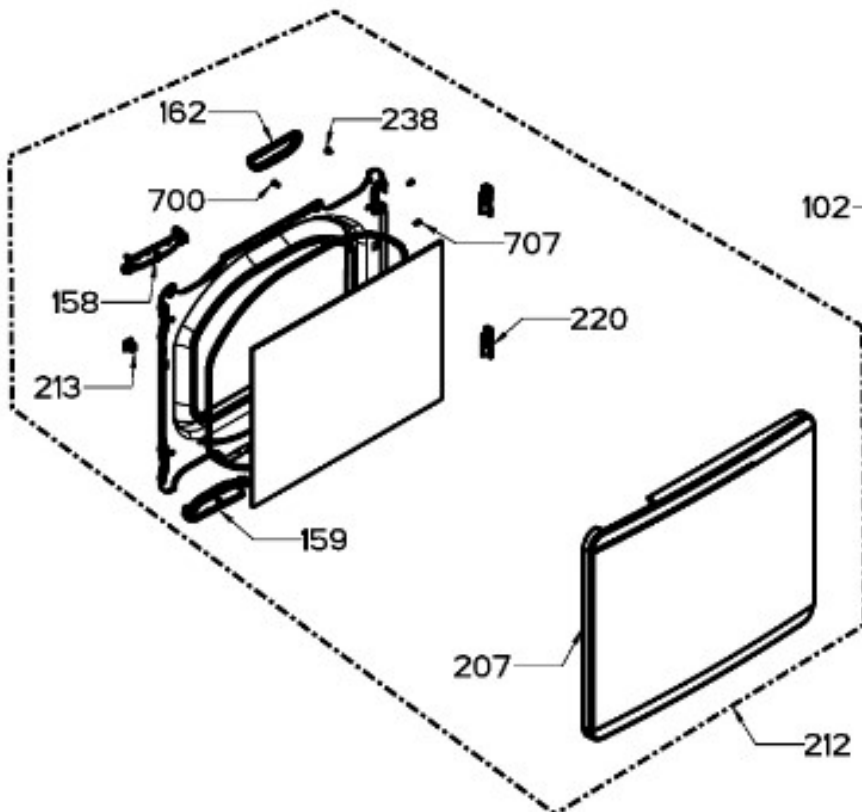

Distribuidor Autorizado

SurteRápido.com

Venta de Refacciones
Electrodomesticas

SECADORA GTD84ECMN2WS