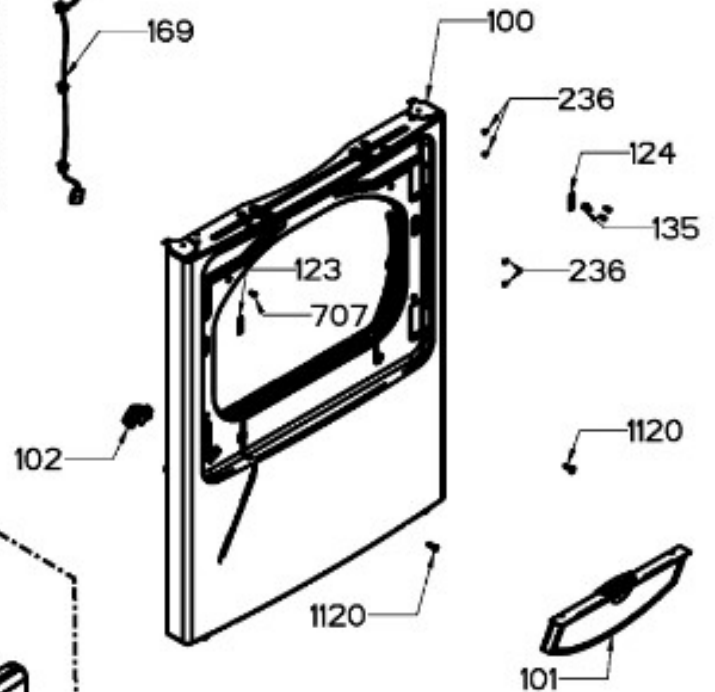

Distribuidor Autorizado

SurteRápido.com

Venta de Refacciones
Electrodomesticas

SECADORA GTD84ECMN2WS