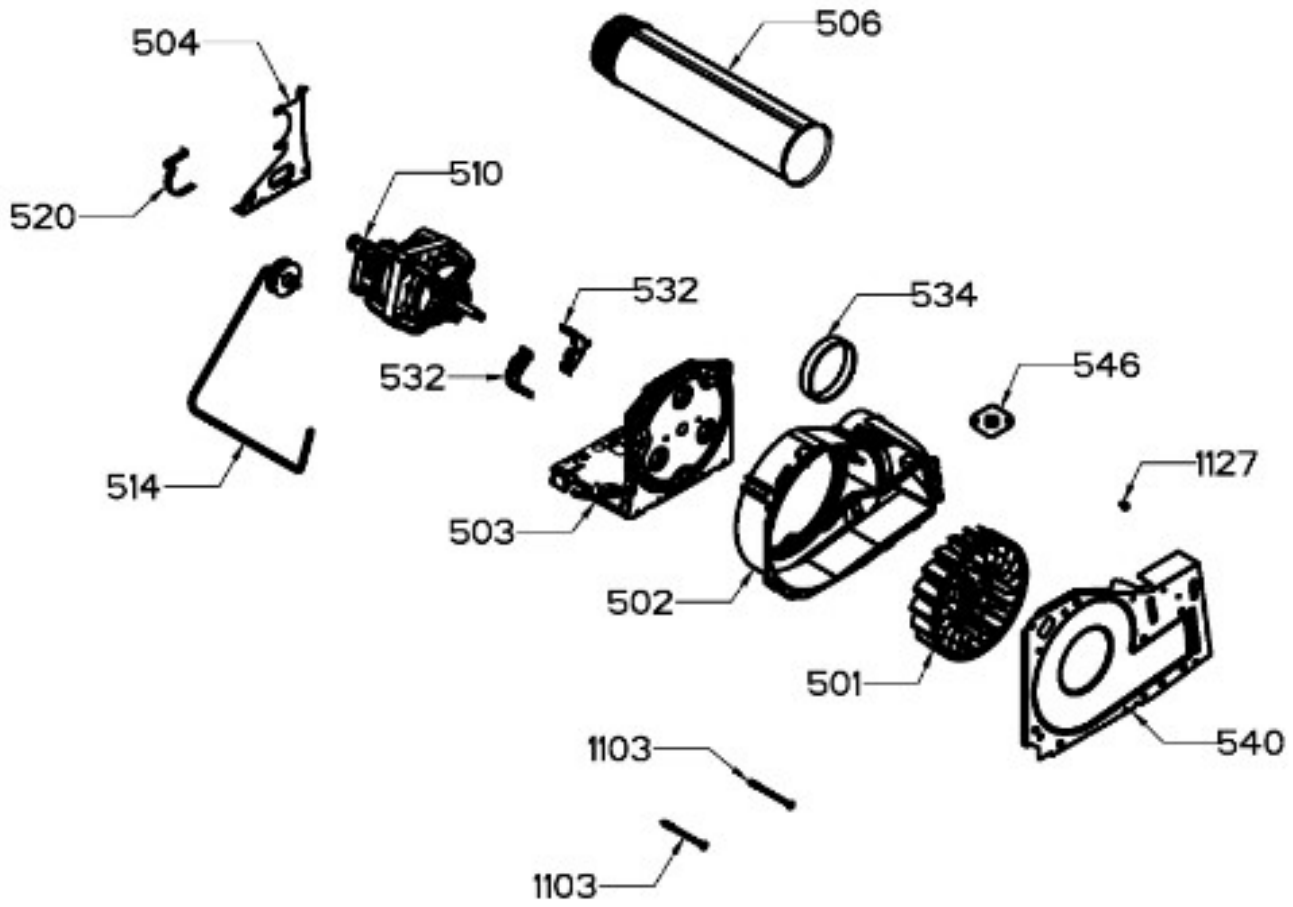

Distribuidor Autorizado

SurteRápido.com

Venta de Refacciones
Electrodomesticas

SECADORA GTD84ECMN2WS