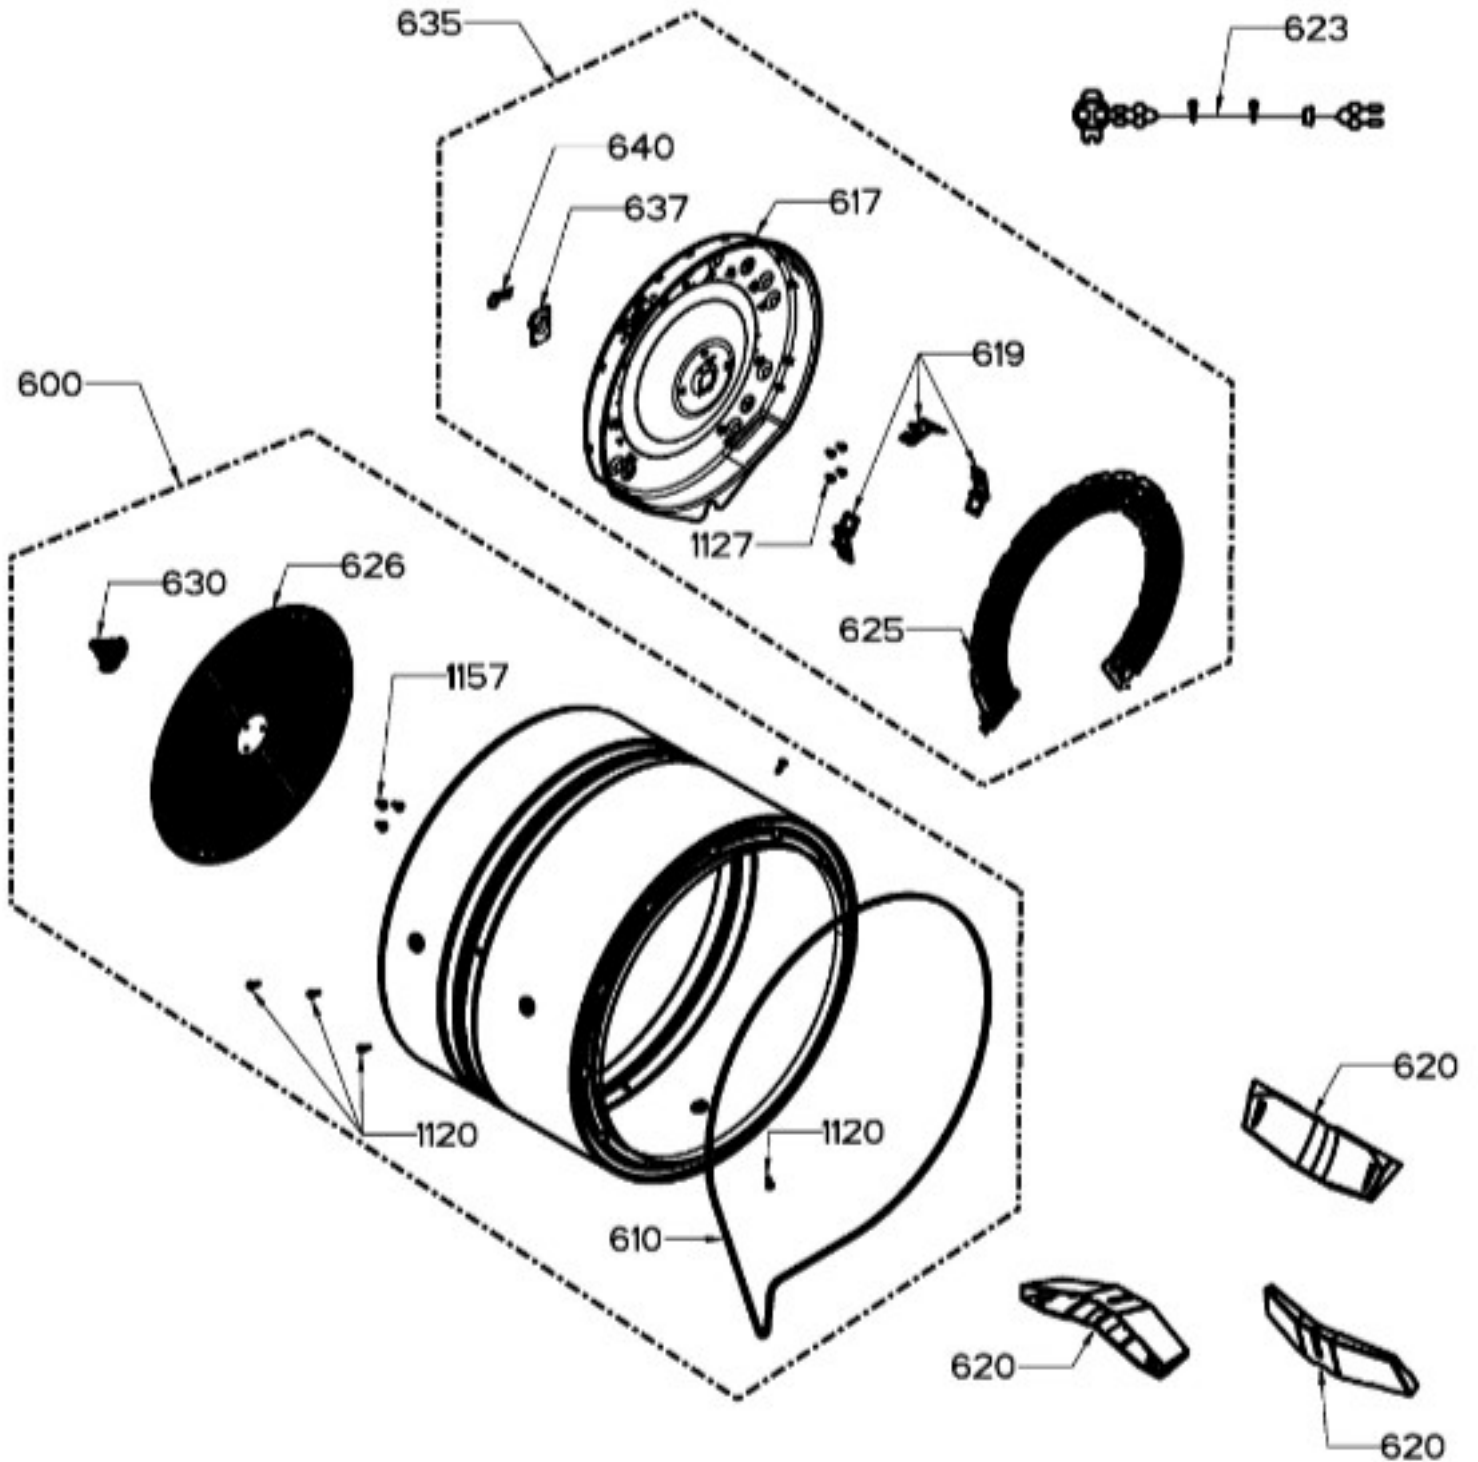

Distribuidor Autorizado

SurteRápido.com

Venta de Refacciones
Electrodomesticas

SECADORA GTD84ECMN2WS

Distribuidor Autorizado

SurteRápido.com

Venta de Refacciones
Electrodomesticas

SECADORA GTD84ECMN2WS

Guía	Refacción	Descripción
1	WW02L00667	ENS IML Y COPETE
8	WW02L00663	PERILLA ENSAMBLE
29	WW02F00848	HARNES CAP TOUCH
32	WW02L00502	PANEL TRASERO
69	WW02F00876	TARJETA CONTROL
100	WW02L00669	PANEL FRONTAL
101	WW02F00534	FILTRO ATRAPAPELUSA ENSAMBLE
102	WW02F00809	INTERRUPTOR DE PUERTA
109	WW02A00194	COJINETE SUPERIOR
110	WW02L00463	ENSAMBLE COJINETE SUPERIOR
113	WW02F00783	FELPA DUCTO RECOLECTOR
115	WW03A00015	COJINETE DESLIZABLE
116	WW03A00016	COJINETE DESLIZABLE
116	WW02A00250	COJINETE DESLIZABLE
119	WW02F00784	FELPA
123	WW02A00056	STRIKE PLATE
124	WW02A00057	STRIKE PLATE
125	WW02F00088	SENSOR ROD
126	WW02L00040	GASKET FOAM
127	WW02L00676	ENS LED
128	WW02L00527	SELLO
135	WW03F00307	SEGURO
137	WW02A00248	Ducto Recolector
139	WW02L00718	ESPREA
141	WW01F01458	CONECTOR DE SERVICIO
147	WW02F00757	ARNES SENSOR ENSAMBLE
158	WW02L00538	INSERTO JALADERA
159	WW02L00539	INSERTO JALADERA
162	WW02L00540	INSERTO TAPA
169	WW02F00853	ARNES JUMPER
202	WW02L00541	PUERTA INTERIOR ENSAMBLE
204	WW02L00027	DEFLECTOR DE CALOR
207	WW02L00543	MARCO PUERTA
207	WW02L00543	MARCO PUERTA
212	WW02L00475	PUERTA VIDRIO ENSAMBLE