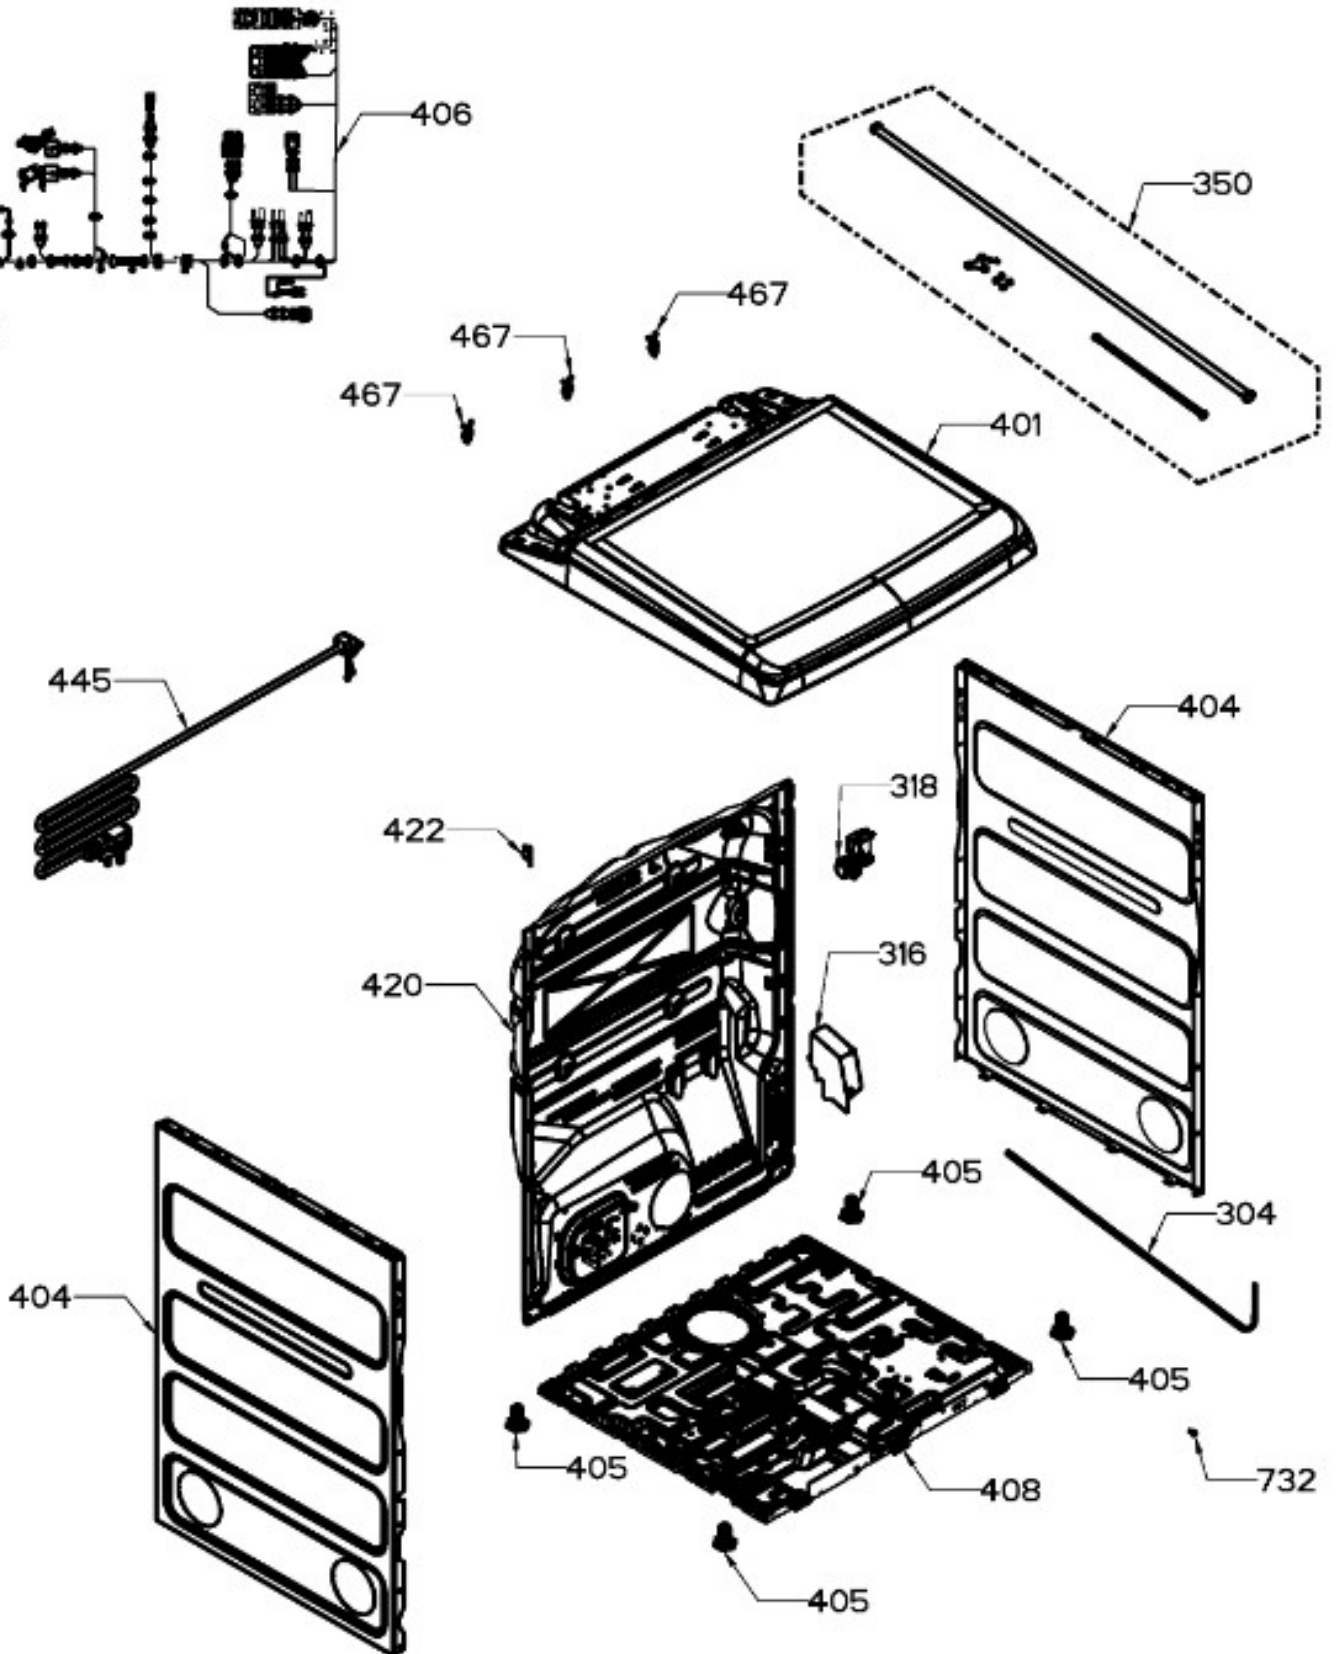

Distribuidor Autorizado

SurteRápido.com

Venta de Refacciones
Electrodomesticas

SECADORA GTD84ECMN2WS