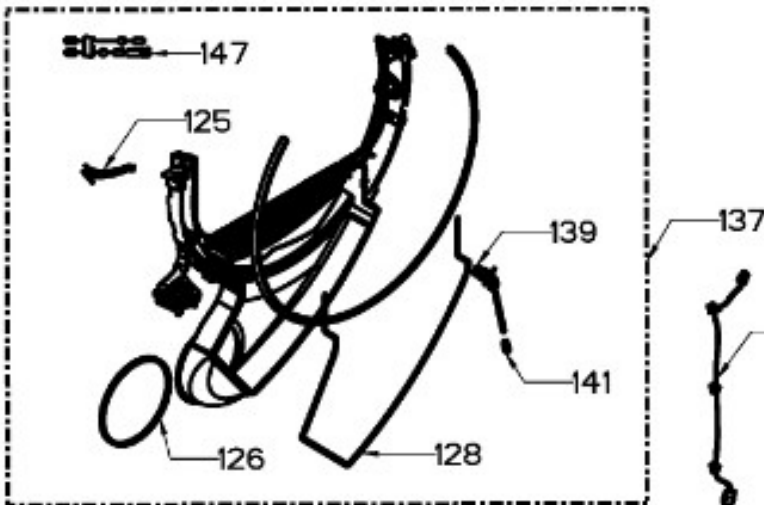

Distribuidor Autorizado

SurteRápido.com

Venta de Refacciones
Electrodomesticas

SECADORA GTD84ECMN2WS