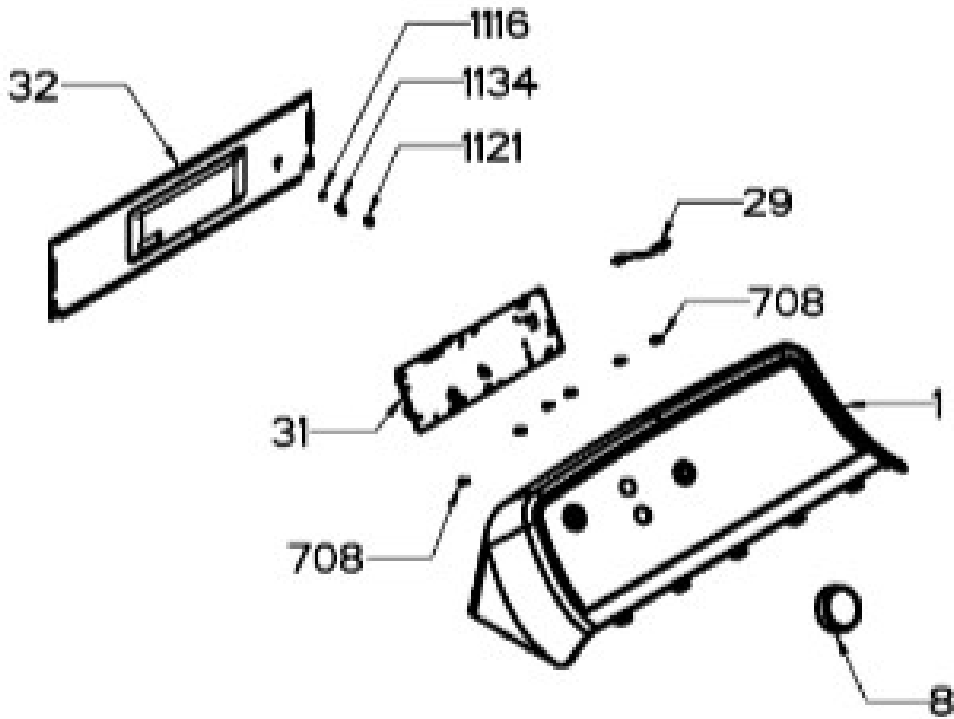

Distribuidor Autorizado

SurteRápido.com

Venta de Refacciones
Electrodomesticas

SECADORA GTD84ECMN2WS