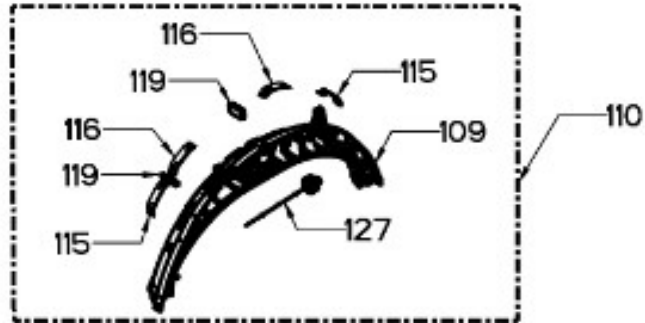

Distribuidor Autorizado

SurteRápido.com

Venta de Refacciones
Electrodomesticas

SECADORA GTD84ECMN2WS