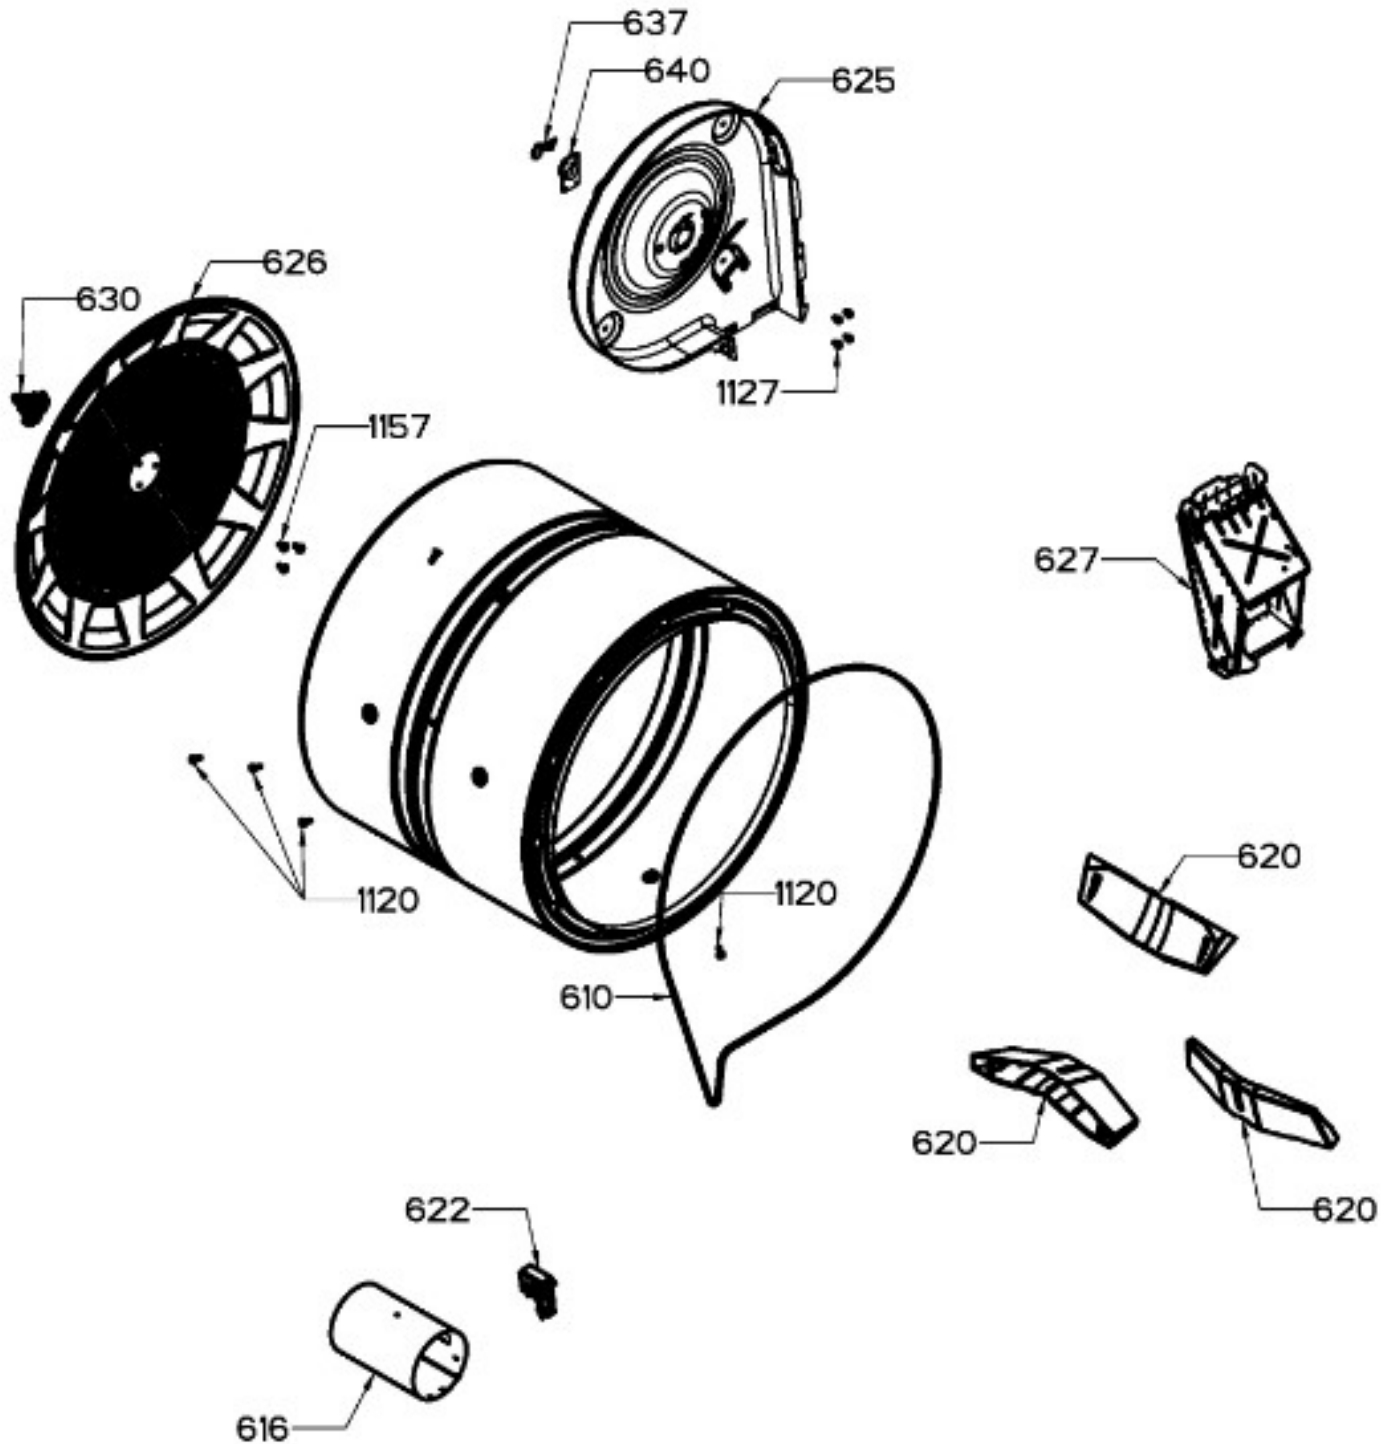

Distribuidor Autorizado

SurteRápido.com

Venta de Refacciones
Electrodomesticas

SECADORA GTD84GCMN1WS

Distribuidor Autorizado

SurteRápido.com

Venta de Refacciones
Electrodomesticas

SECADORA GTD84GCMN1WS

Guía	Refacción	Descripción
1	WW02L00667	ENS IML Y COPETE
8	WW02L00663	PERILLA ENSAMBLE
29	WW02F00848	HARNES CAP TOUCH
32	WW02L00502	PANEL TRASERO
69	WW02F00876	TARJETA CONTROL
100	WW02L00672	PANEL FRONTAL
101	WW02F00534	FILTRO ATRAPAPELUSA ENSAMBLE
102	WW02F00809	INTERRUPTOR DE PUERTA
109	WW02A00194	COJINETE SUPERIOR
110	WW02L00463	ENSAMBLE COJINETE SUPERIOR
113	WW02F00783	FELPA DUCTO RECOLECTOR
115	WW03A00015	COJINETE DESLIZABLE
116	WW03A00016	COJINETE DESLIZABLE
116	WW02A00250	COJINETE DESLIZABLE
119	WW02F00784	FELPA
123	WW02A00056	STRIKE PLATE
124	WW02A00057	STRIKE PLATE
125	WW02F00088	SENSOR ROD
126	WW02L00040	GASKET FOAM
127	WW02L00676	ENS LED
128	WW02L00527	SELLO
129	WW02F00535	ARNES LED ENSAMBLE
135	WW03F00307	SEGURO
137	WW02A00248	Ducto Recolector
141	WW01F01458	CONECTOR DE SERVICIO
147	WW02F00757	ARNES SENSOR ENSAMBLE
158	WW02L00538	INSERTO JALADERA
159	WW02L00539	INSERTO JALADERA
162	WW02L00540	INSERTO TAPA
169	WW02F00853	ARNES JUMPER
202	WW02L00541	PUERTA INTERIOR ENSAMBLE
204	WW02L00027	DEFLECTOR DE CALOR
207	WW02L00543	MARCO PUERTA
207	WW02L00543	MARCO PUERTA
212	WW02L00475	PUERTA VIDRIO ENSAMBLE