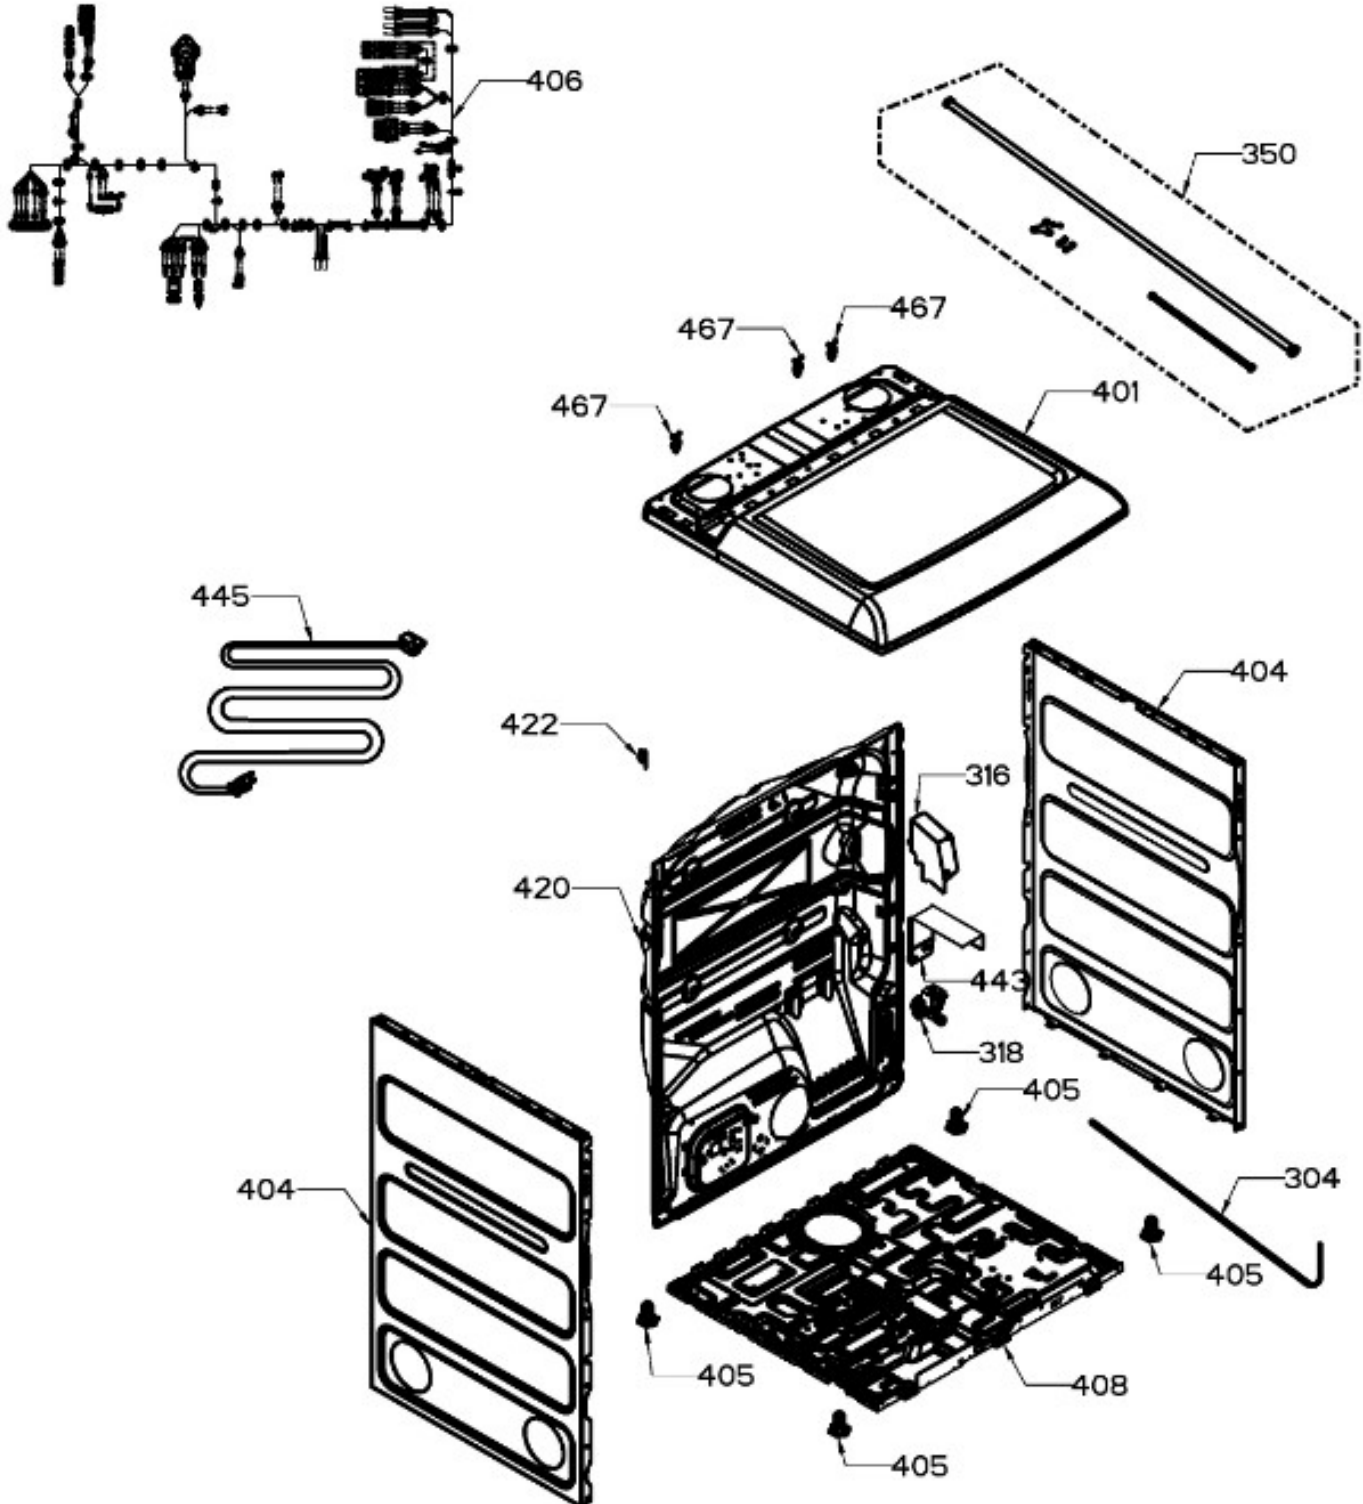

Distribuidor Autorizado

SurteRápido.com

Venta de Refacciones
Electrodomesticas

SECADORA GTD84GCMN1WS