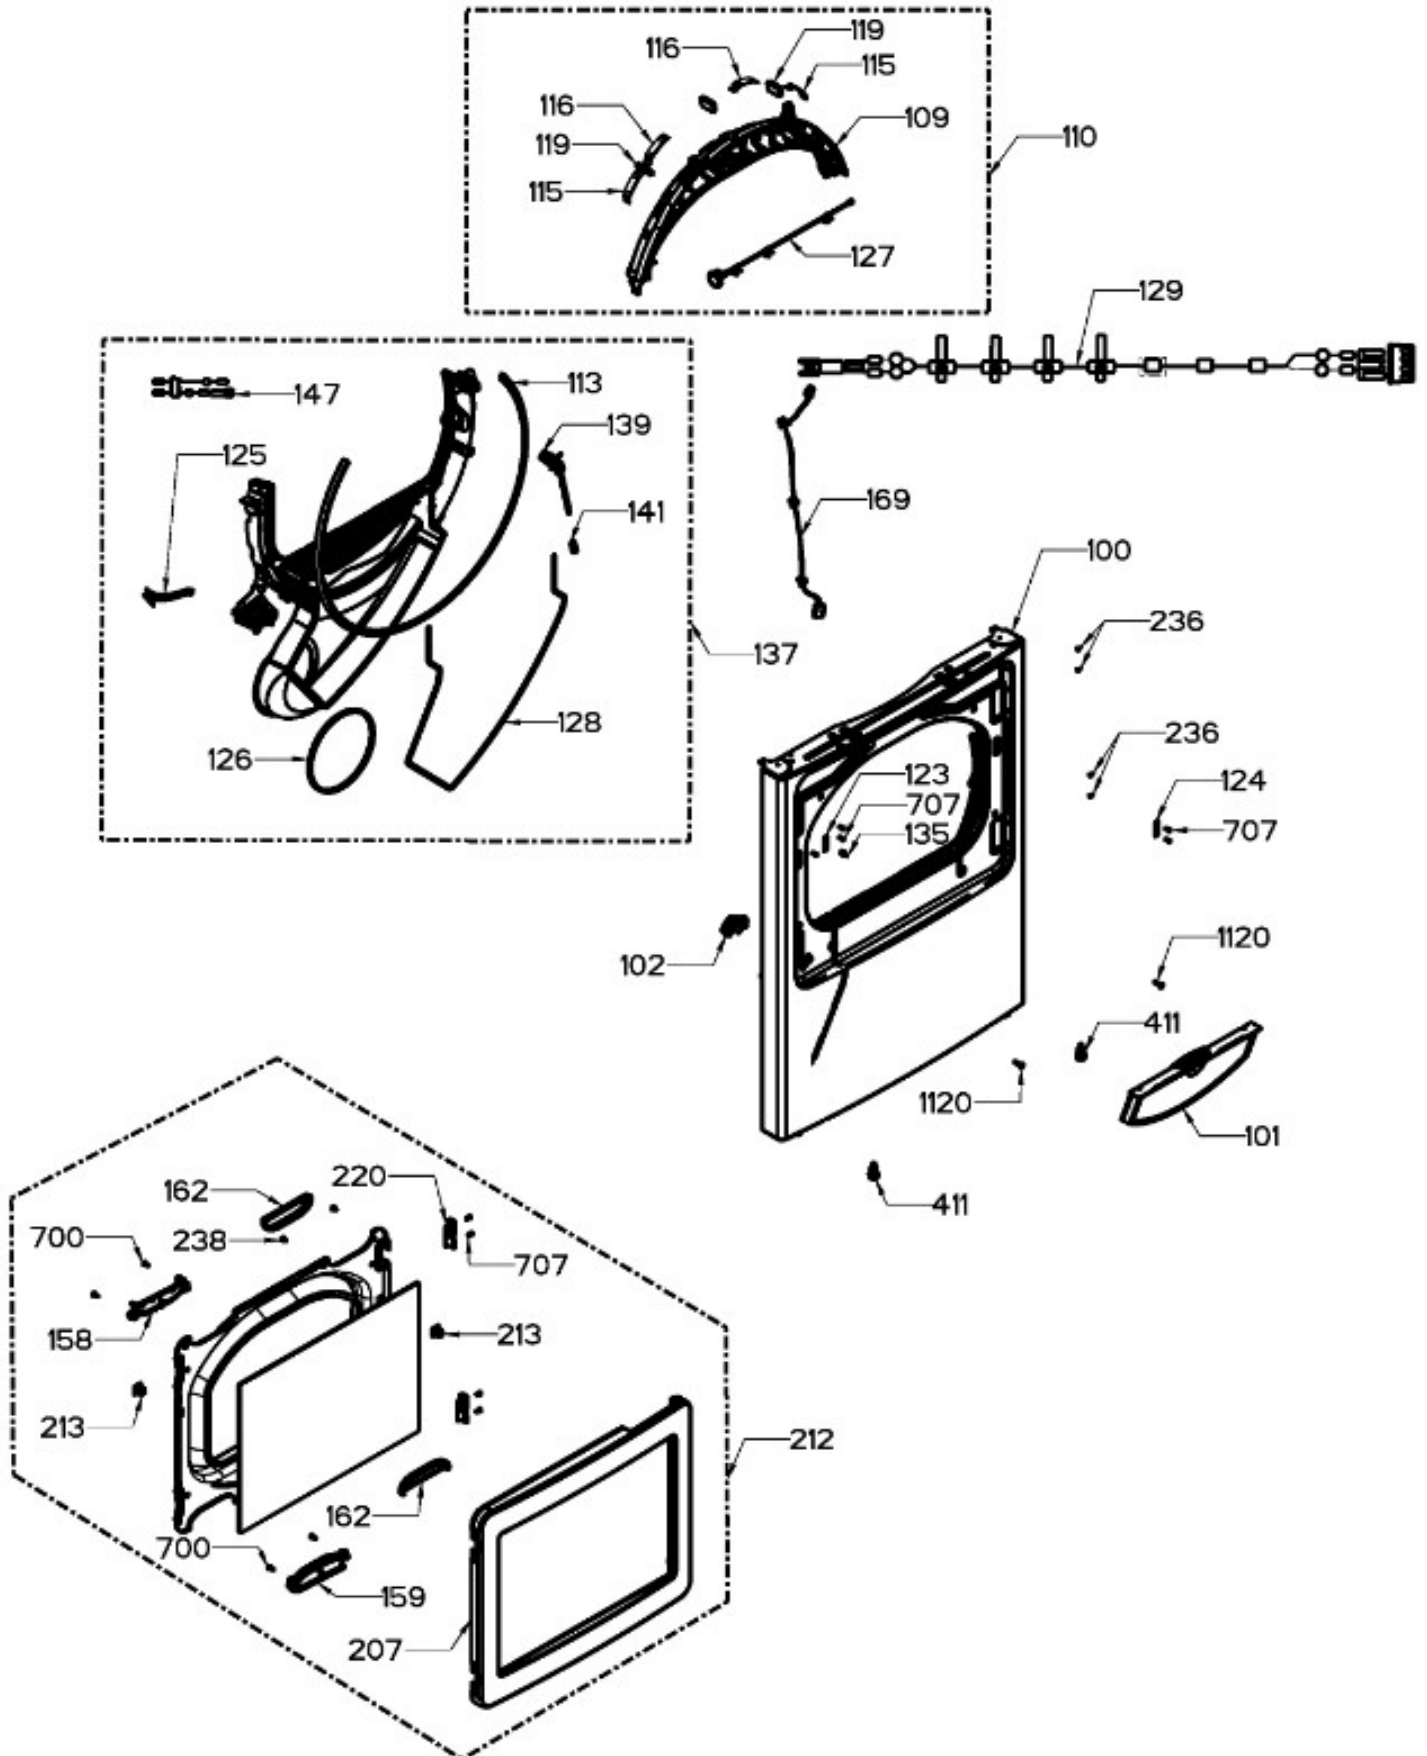

Distribuidor Autorizado

SurteRápido.com

Venta de Refacciones
Electrodomesticas

SECADORA GTD84GCMN1WS