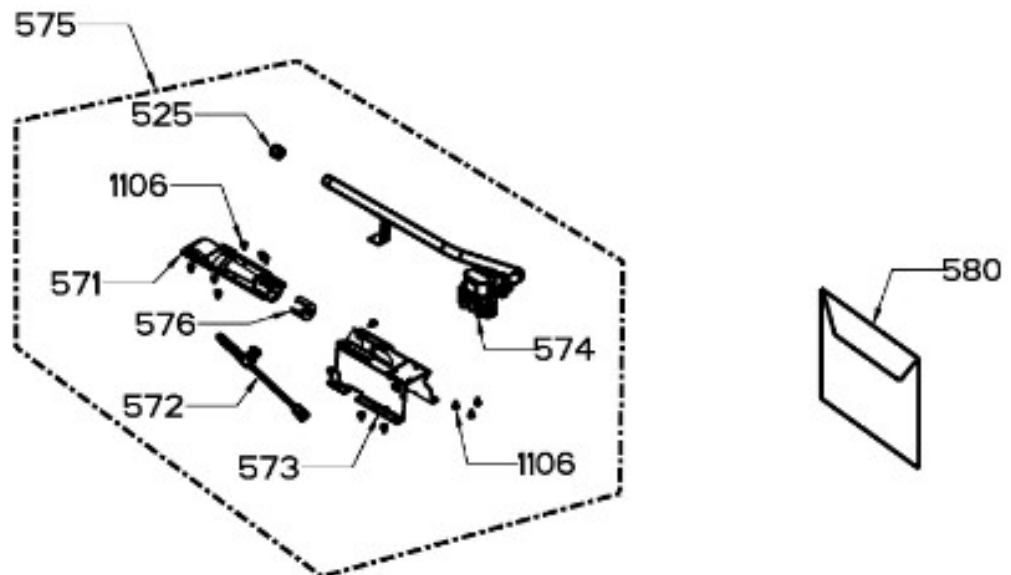

Distribuidor Autorizado

SurteRápido.com

Venta de Refacciones
Electrodomesticas

SECADORA GTD84GCMN1WS