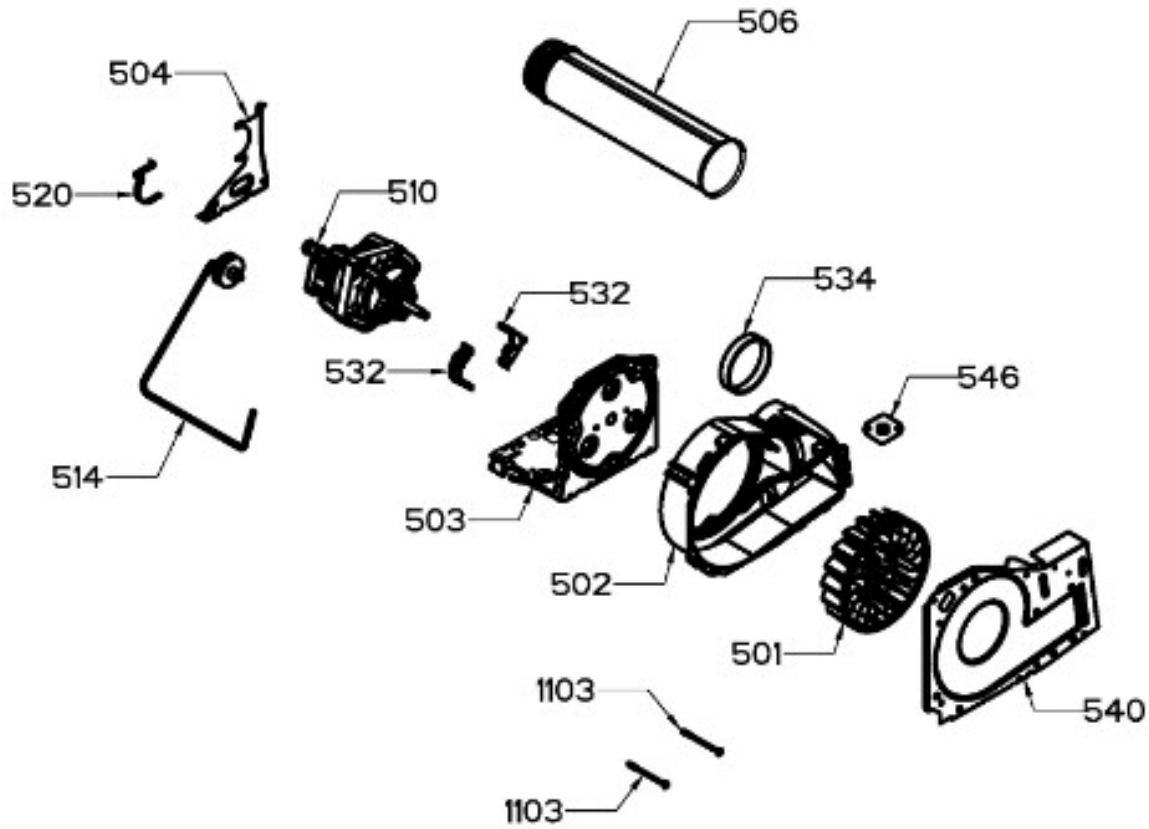

Distribuidor Autorizado

SurteRápido.com

Venta de Refacciones
Electrodomesticas

SECADORA GTD84GCMN1WS