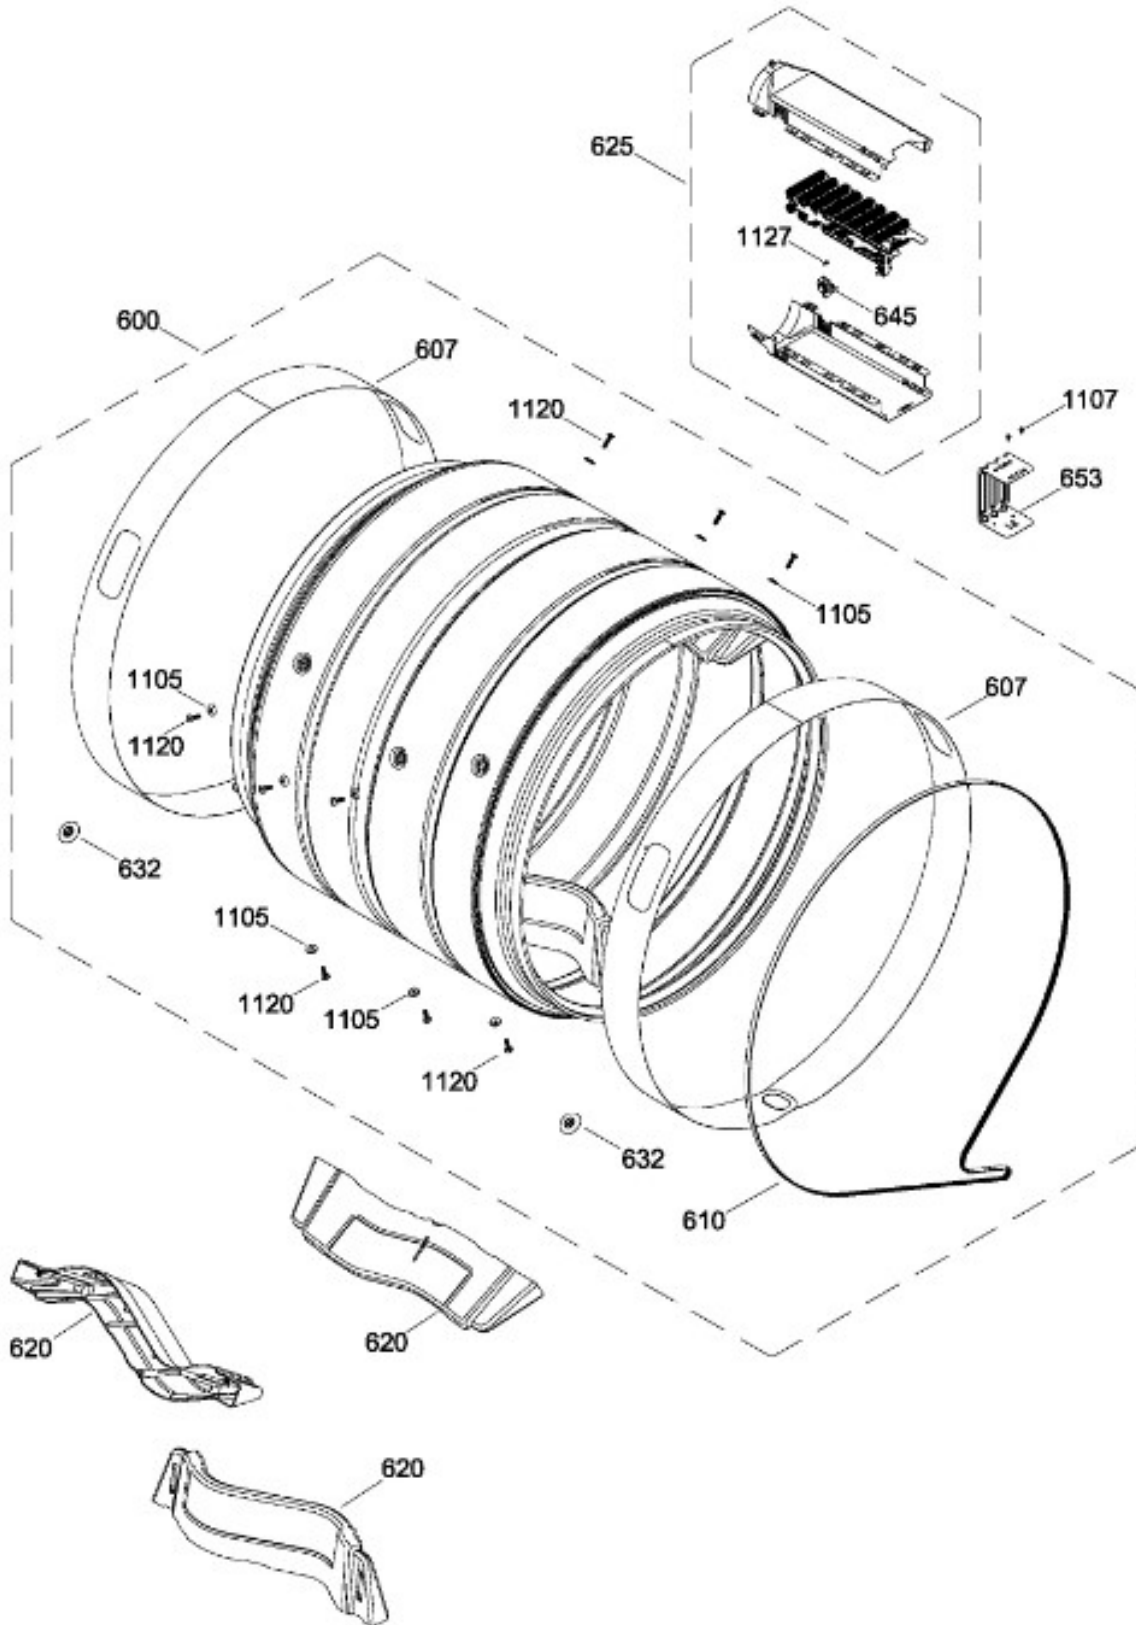

Distribuidor Autorizado

SurteRápido.com

Venta de Refacciones
Electrodomesticas

SECADORA GTD86ESMJ0MC

TAMBOR (ENS) / DRUM (ASM)

GTD86ESMJ0MC

Distribuidor Autorizado

SurteRápido.com

Venta de Refacciones
Electrodomesticas

SECADORA GTD86ESMJ0MC

Guía	Refacción	Descripción
1	WW02L00438	PANEL IML Y COPETE ENSAMBLE
1	NLA	PANEL IML Y COPETE ENSAMBLE
2	WW02A00185	MANUAL DE USO Y CUIDADOS
7	WW02L00440	PERILLA ENSAMBLE
30	WW02F00493	ENS PLATAFORMA Y TARJETA
30	WW02L00553	ENS PLATAFORMA Y TARJETA
58	WW02A00177	GUIA DE LUZ Y ETIQUETA ENSAMBLE
100	WW01L01274	PANEL FRONTAL
101	WW01F01411	FILTRO ENS
102	WW02L00025	INTERRUPTOR PUERTA
103	WW01L01255	SELLO
111	WW01F01412	DUCTO ENS
118	WW01F01413	ARNES SENSORES ENS
123	WW02A00056	STRIKE PLATE
124	WW02A00057	STRIKE PLATE
127	WW01F01414	LED ENS
128	WW01L01256	SELLO ESPUMA
135	WW03F00307	SEGURO
138	WW02A00092	BOQUILLA
139	WW02F00121	CODO
142	WW01L01257	GUIA
143	WW01L01258	TAPON BELLEZA
150	WW01L01275	REJILLA PARA ZAPATOS
156	WW01A00503	SOPORTE BOQUILLA
157	WW01A00504	CLIP DE CIERRE
160	WW01A00505	SOPORTE RUEDAS DELANTERO(BCO)
161	WW01A00506	SOPORTE POSTERIOR RUEDA(BCO)
165	WW03F00403	ENS DUCTO DE TRANSICION
167	WW01L01259	REJILLA ENS
213	WW02F00154	SEGURO PUERTA
214	WW01L01260	JALADERA PUERTA
216	WW01L01261	SELLO PUERTA
218	WW01L01262	PUERTA ENSAMBLE
236	WW02A00066	BOTON BELLEZA
297	WW02L00028	BISAGRA PUERTA