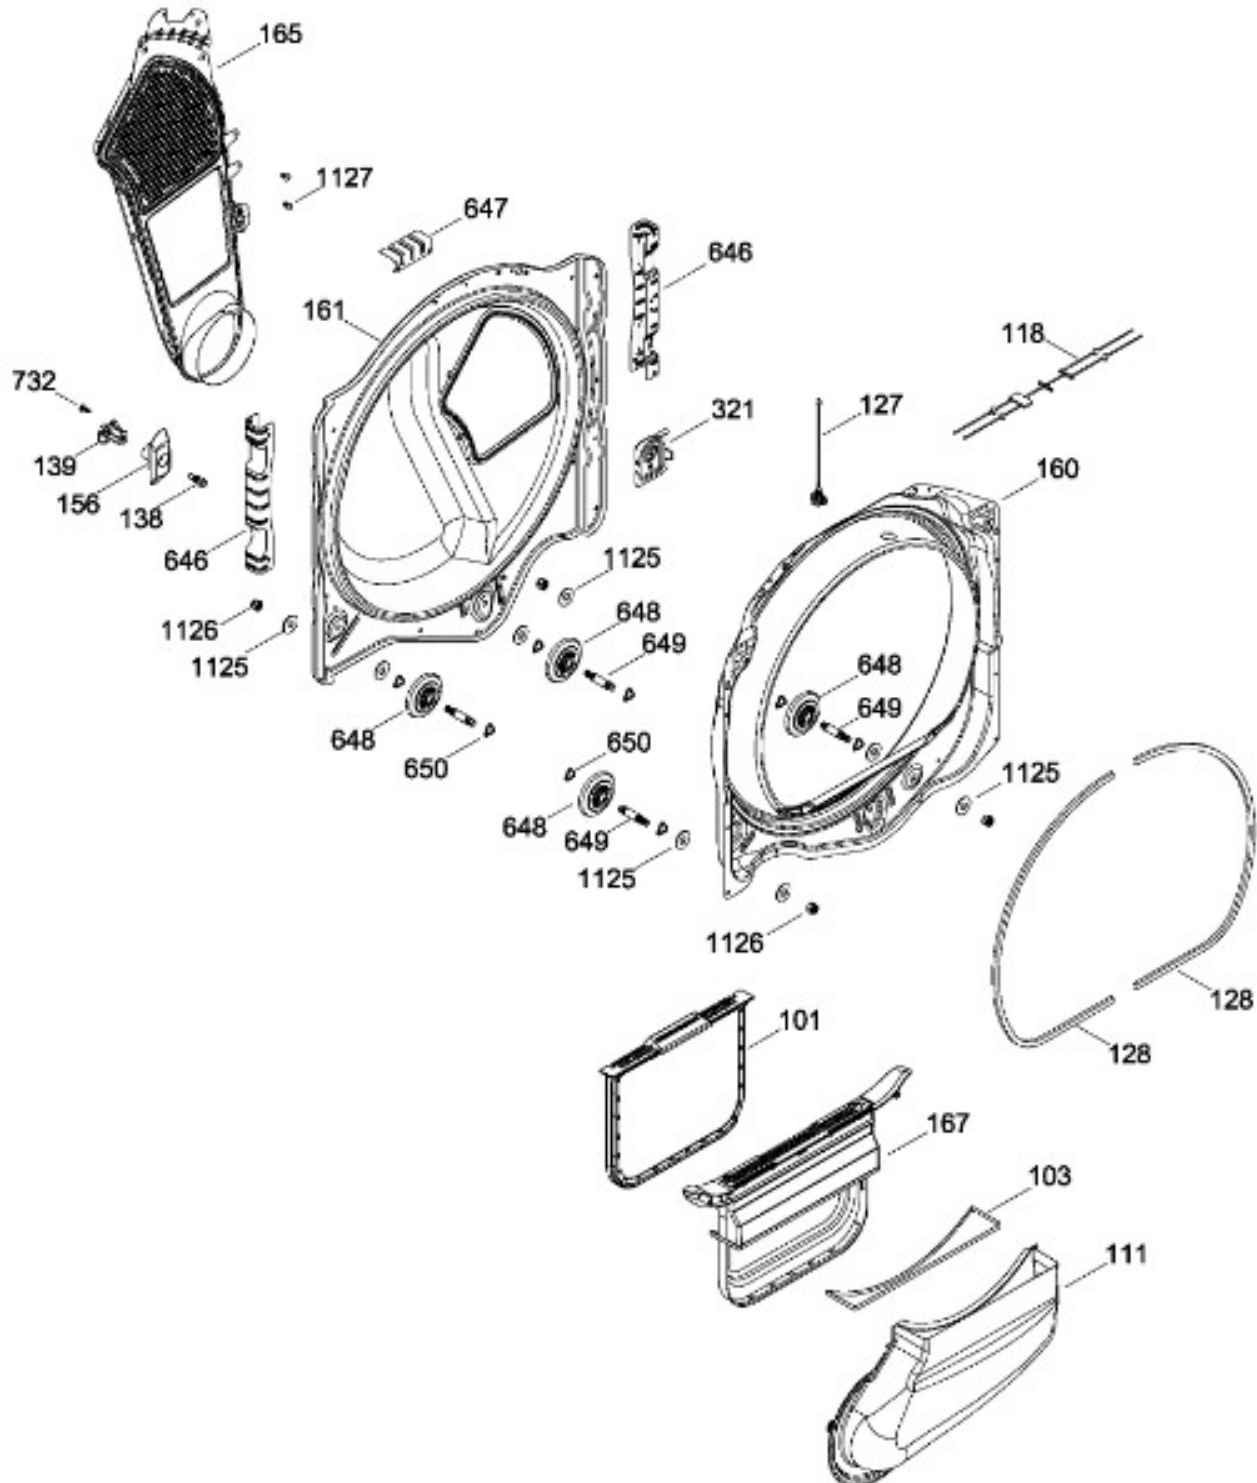

Distribuidor Autorizado

SurteRápido.com

Venta de Refacciones
Electrodomesticas

SECADORA GTD86ESNJ0WS

REAR AND FRONT ROLLER SUPPORT (ASM)
SOPORTE RUEDAS POSTERIOR Y DELANTERO (ENS)

GTD86ESNJ0WS