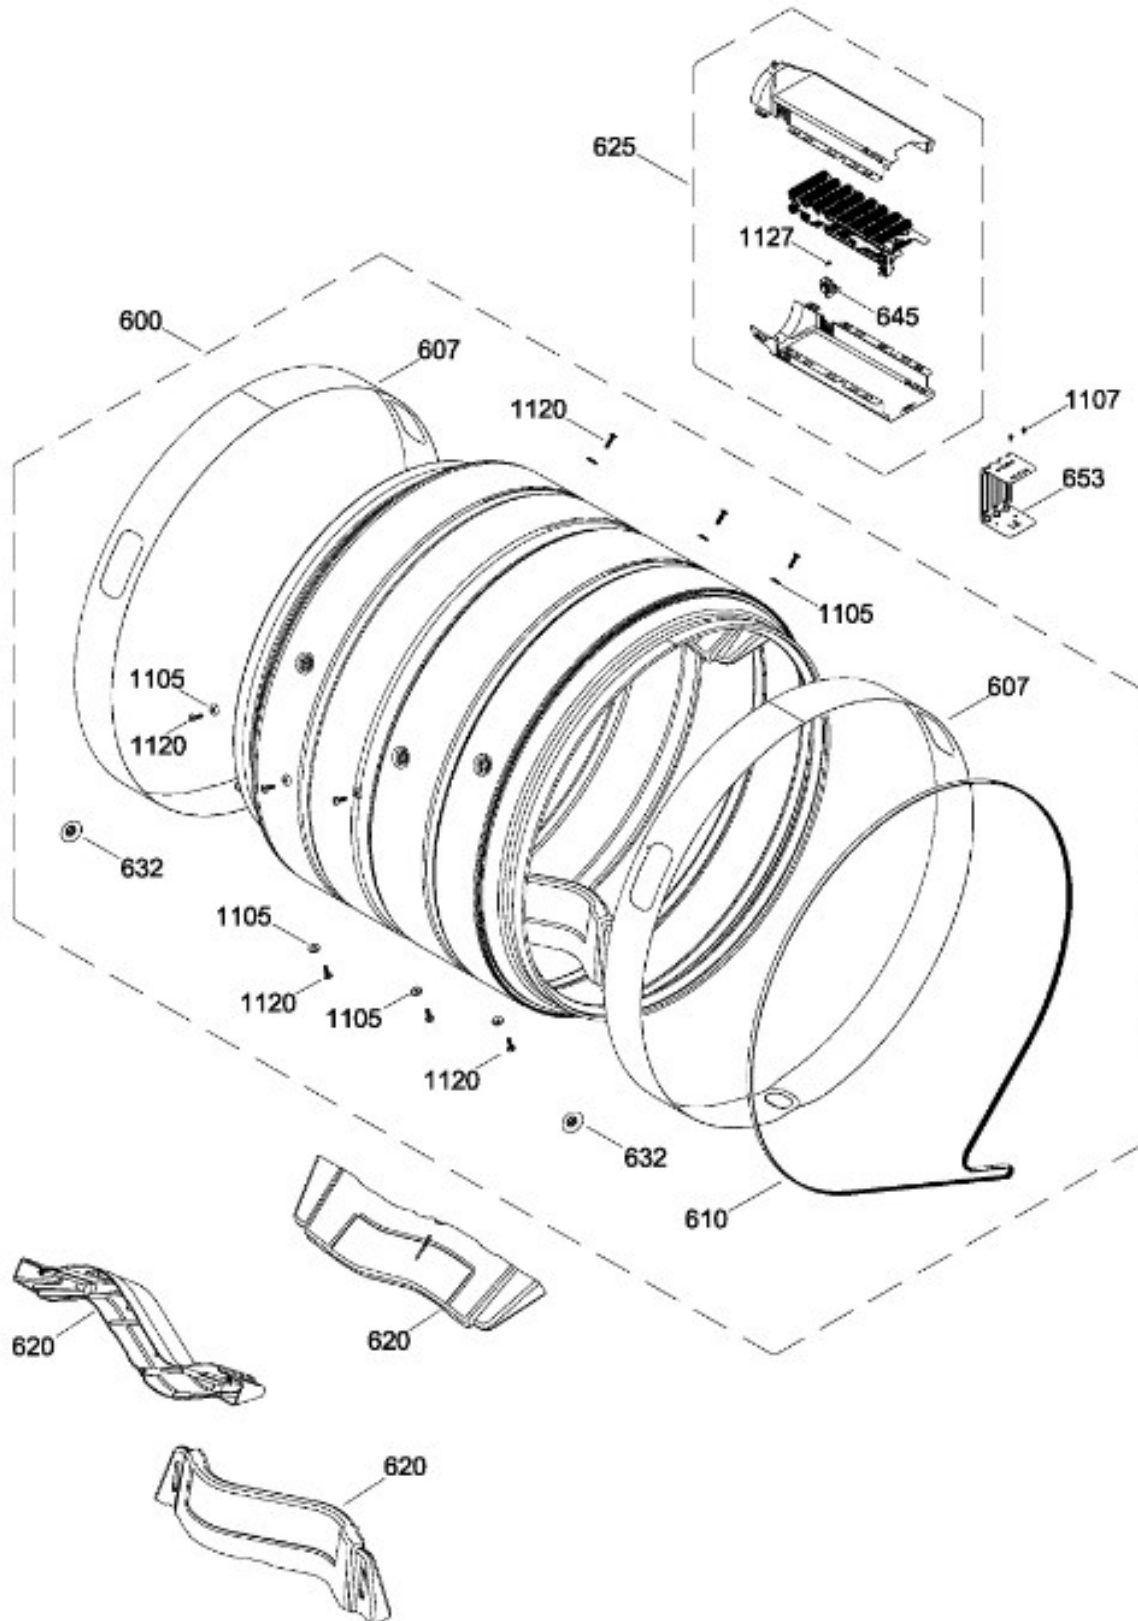

Distribuidor Autorizado

SurteRápido.com

Venta de Refacciones
Electrodomesticas

SECADORA GTD86ESNJ0WS

TAMBOR (ENS) / DRUM (ASM)

GTD86ESNJ0WS

Distribuidor Autorizado

SurteRápido.com

Venta de Refacciones
Electrodomesticas

SECADORA GTD86ESNJ0WS

Guía	Refacción	Descripción
1	WW02L00437	PANEL IML Y COPETE ENSAMBLE
2	WW02A00185	MANUAL DE USO Y CUIDADOS
7	WW02L00440	PERILLA ENSAMBLE
30	WW02F00493	ENS PLATAFORMA Y TARJETA
30	WW02L00553	ENS PLATAFORMA Y TARJETA
58	WW02A00177	GUIA DE LUZ Y ETIQUETA ENSAMBLE
100	WW01L01274	PANEL FRONTAL
101	WW01F01411	FILTRO ENS
102	WW02L00025	INTERRUPTOR PUERTA
103	WW01L01255	SELLO
111	WW01F01412	DUCTO ENS
118	WW01F01413	ARNES SENSORES ENS
123	WW02A00056	STRIKE PLATE
124	WW02A00057	STRIKE PLATE
127	WW01F01414	LED ENS
128	WW01L01256	SELLO ESPUMA
135	WW03F00307	SEGURO
138	WW02A00092	BOQUILLA
139	WW02F00121	CODO
142	WW01L01257	GUIA
143	WW01L01258	TAPON BELLEZA
150	WW01L01275	REJILLA PARA ZAPATOS
156	WW01A00503	SOPORTE BOQUILLA
157	WW01A00504	CLIP DE CIERRE
160	WW01A00505	SOPORTE RUEDAS DELANTERO(BCO)
161	WW01A00506	SOPORTE POSTERIOR RUEDA(BCO)
165	WW03F00403	ENS DUCTO DE TRANSICION
167	WW01L01259	REJILLA ENS
213	WW02F00154	SEGURO PUERTA
214	WW01L01260	JALADERA PUERTA
216	WW01L01261	SELLO PUERTA
218	WW01L01262	PUERTA ENSAMBLE
236	WW02A00066	BOTON BELLEZA
297	WW02L00028	BISAGRA PUERTA
304	WW01F01416	TUBO