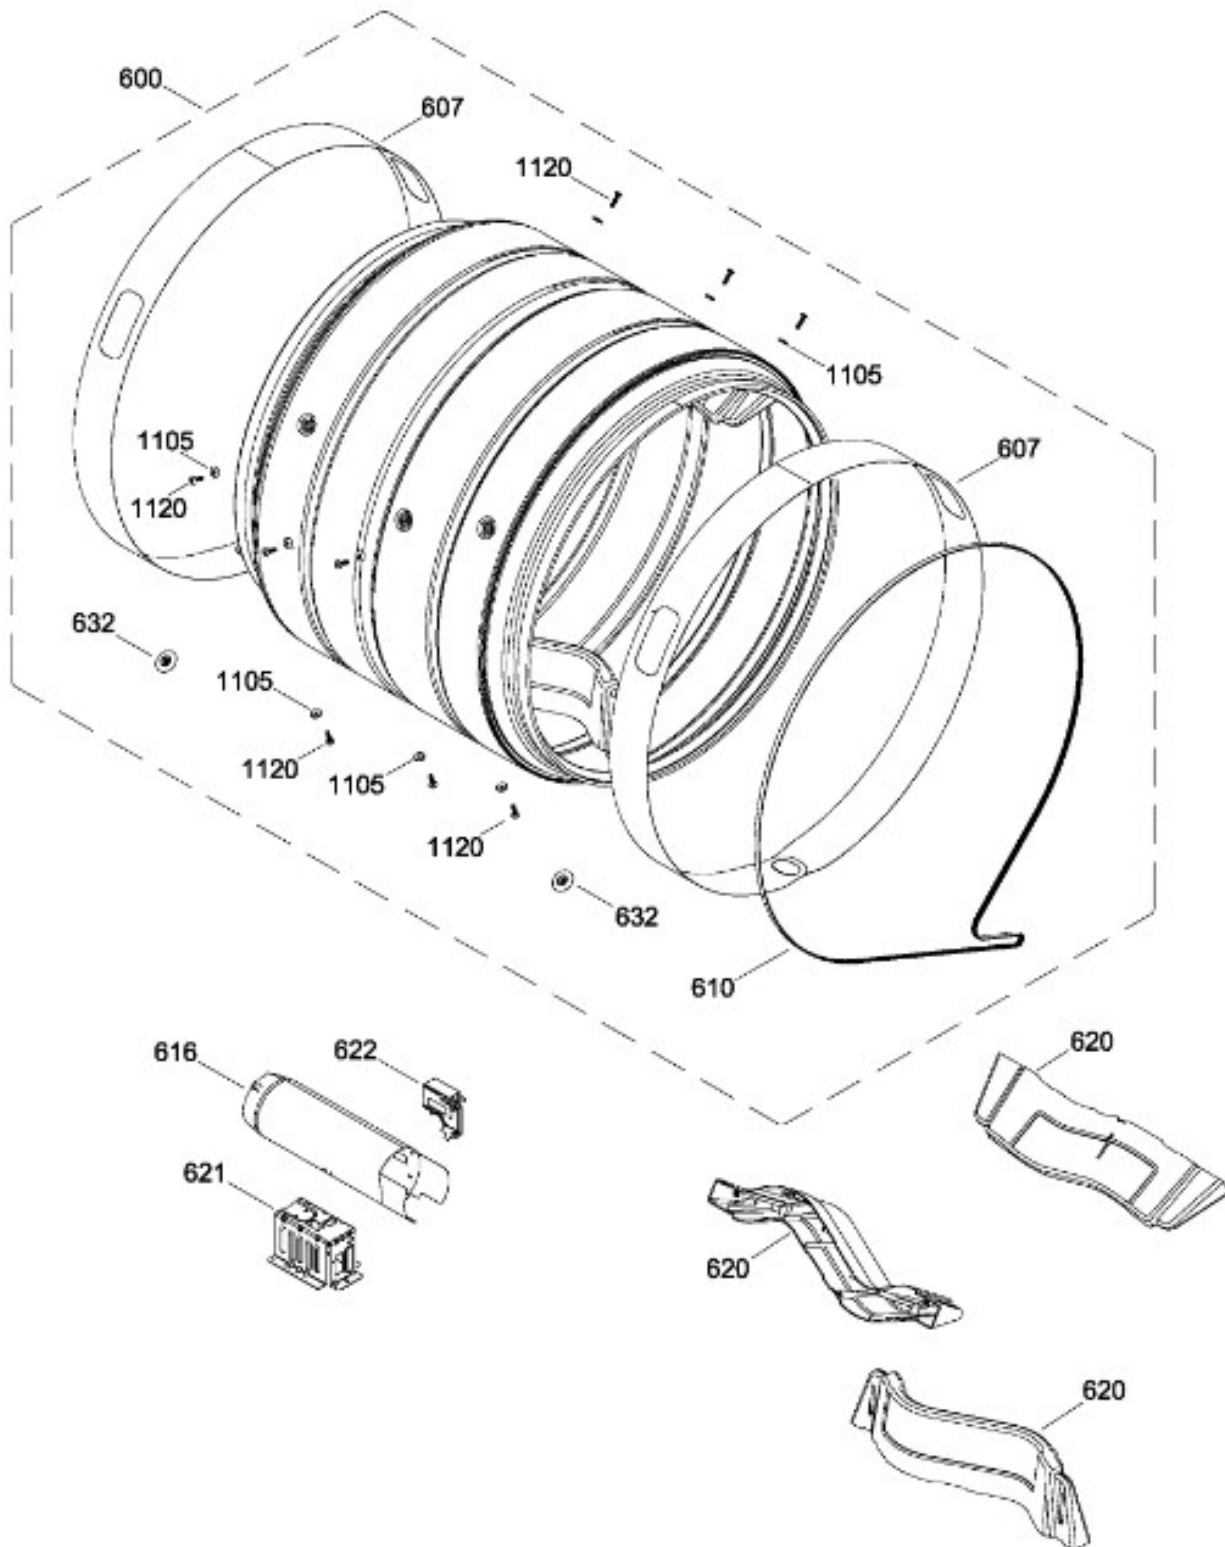

GTD86GSMJ0WS

Distribuidor Autorizado

SurteRápido.com

Venta de Refacciones
Electrodomesticas

SECADORA GTD86GSMJ0WS

Guía	Refacción	Descripción
1	WW02L00437	PANEL IML Y COPETE ENSAMBLE
2	WW02A00185	MANUAL DE USO Y CUIDADOS
7	WW02L00440	PERILLA ENSAMBLE
30	WW02F00493	ENS PLATAFORMA Y TARJETA
30	WW02L00553	ENS PLATAFORMA Y TARJETA
58	WW02A00177	GUIA DE LUZ Y ETIQUETA ENSAMBLE
100	WW01L01274	PANEL FRONTAL
101	WW01F01411	FILTRO ENS
102	WW02L00025	INTERRUPTOR PUERTA
103	WW01L01255	SELLO
111	WW01F01412	DUCTO ENS
118	WW01F01413	ARNES SENSORES ENS
123	WW02A00056	STRIKE PLATE
124	WW02A00057	STRIKE PLATE
127	WW01F01414	LED ENS
128	WW01L01256	SELLO ESPUMA
135	WW03F00307	SEGURO
138	WW02A00092	BOQUILLA
139	WW02F00121	CODO
142	WW01L01257	GUIA
143	WW01L01258	TAPON BELLEZA
150	WW01L01275	REJILLA PARA ZAPATOS
156	WW01A00503	SOPORTE BOQUILLA
157	WW01A00504	CLIP DE CIERRE
160	WW01A00505	SOPORTE RUEDAS DELANTERO(BCO)
161	WW01A00506	SOPORTE POSTERIOR RUEDA(BCO)
165	WW03F00402	ENSAMBLE DUCTO DE TRANSICION
167	WW01L01259	REJILLA ENS
213	WW02F00154	SEGURO PUERTA
214	WW01L01260	JALADERA PUERTA
216	WW01L01261	SELLO PUERTA
218	WW01L01262	PUERTA ENSAMBLE
236	WW02A00066	BOTON BELLEZA
297	WW02L00028	BISAGRA PUERTA
304	WW01F01416	TUBO