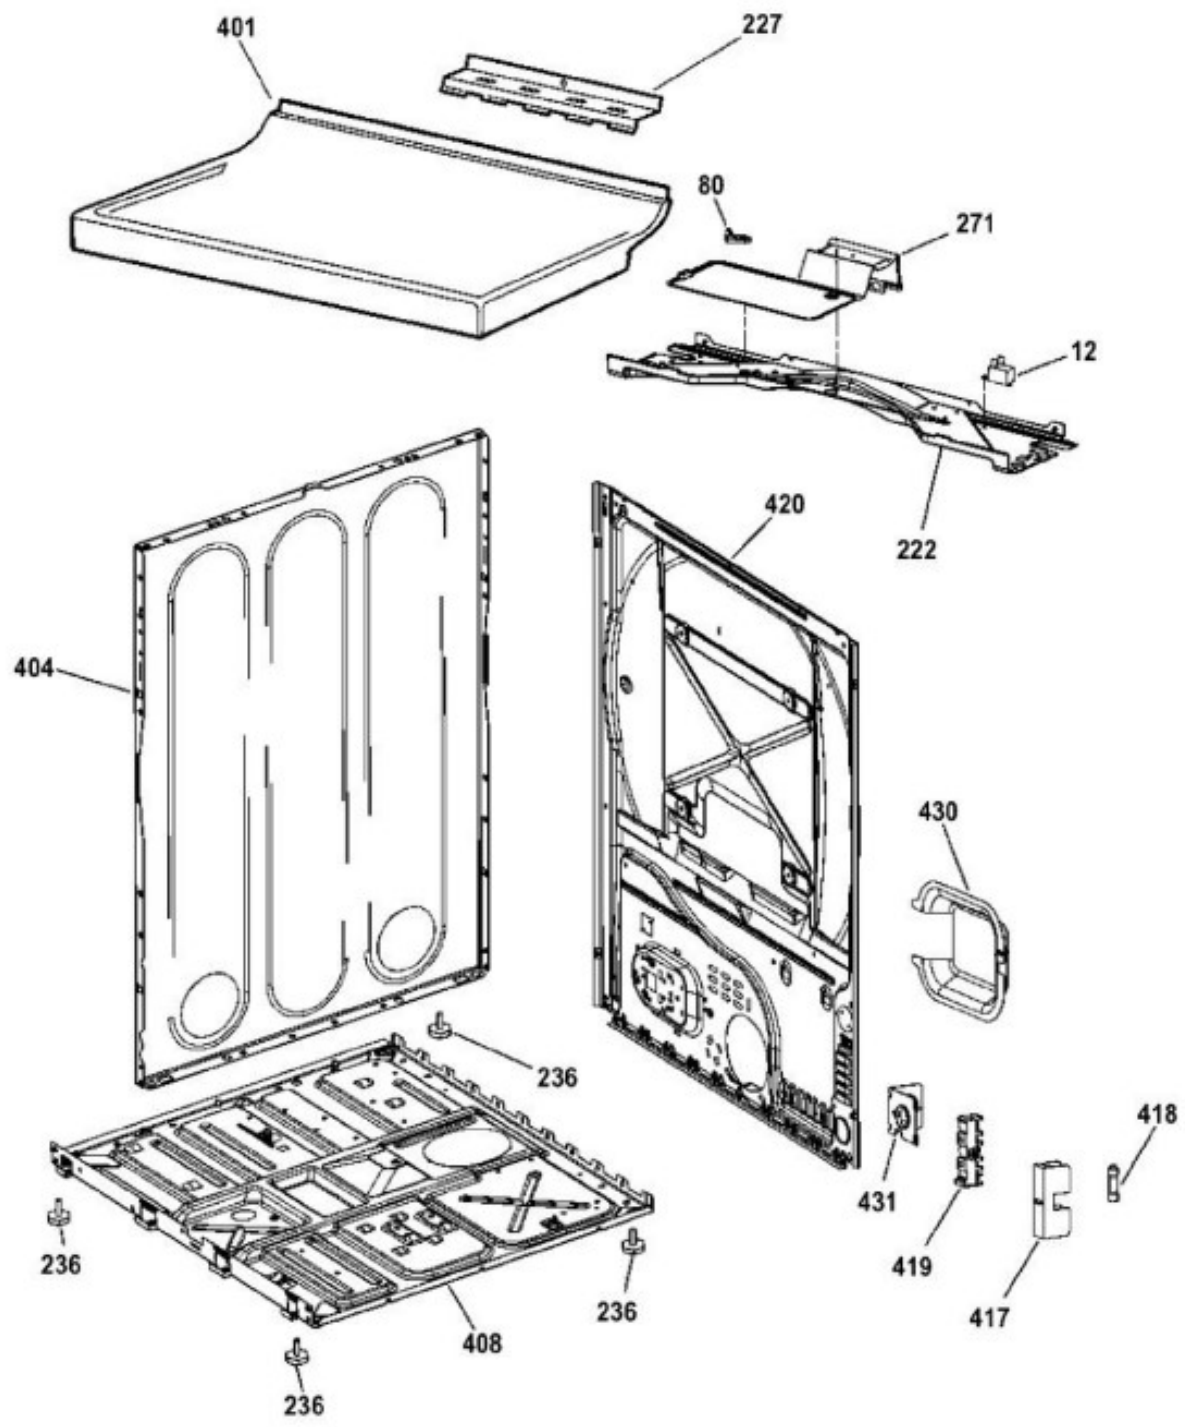

SECADORA GTDP180ED5WW

GTDP180ED5WW

BENITO JUÁREZ #1500 GPE ZITON, CD. GUADALUPE NUEVO LEÓN TEL: 8183377999 Y 49
HORARIOS: LUNES A VIERNES 8:30 A 6:00 PM Y SÁBADOS DE 8:30 A 2:00 PM
WEB: www.denek.com

SECADORA GTDP180ED5WW

GTDP180ED5WW

BENITO JUÁREZ #1500 GPE ZITON, CD. GUADALUPE NUEVO LEÓN TEL: 8183377999 Y 49
HORARIOS: LUNES A VIERNES 8:30 A 6:00 PM Y SÁBADOS DE 8:30 A 2:00 PM
WEB: www.denek.com

SECADORA GTDP180ED5WW

GTDP180ED5WW

BENITO JUÁREZ #1500 GPE ZITON, CD. GUADALUPE NUEVO LEÓN TEL: 8183377999 Y 49
HORARIOS: LUNES A VIERNES 8:30 A 6:00 PM Y SÁBADOS DE 8:30 A 2:00 PM
WEB: www.denek.com

Guía	Refacción	Descripción
3	WW03L00304	TAPA DE EXTREMO IZQ
3	NLA	TAPA DE EXTREMO IZQ
4	WW03L00305	TAPA EXTREMO DERECHO
7	WG04L04535	ENS. TEMPORIZADOR DE PERILLA
12	WW03L00336	BUZZER
13	WW03L00326	ENS. COPETE GRAFICO
19	WW02L00424	ENS. DE PERILLA Y CLIP
35	WG04F04221	SWITCH , PTS
72	WG04L07082	REAR PANEL
80	WG04F02271	RESISTOR 45000 OHM
85	WG04F01864	R.SWITCH (XCARE) ON/OFF
87	WG04F01765	ROTARY SWITCH 4TEMP REG
100	WG03F04714	TEMPORIZADOR
112	WG04F12328	BOTÓN DE ENCHUFE
201	WG04F07837	RUEDA DEL SOPLADOR
203	WW02F00003	STRAP MOTOR
204	WG04F01582	MOTOR STRAP
205	WG04A00990	SOPORTE
213	WW03F00351	TRANSMISIÓN DE CORREA
215	WW03L00340	BRAZO TENSOR
216	WG04F12325	POLEA
218	WW02F00240	GASKET SEAL, HSNG EXH.
219	WW03F00423	ENS. CARCASA VENTILADOR
222	WG04L07076	CUBIERTA INFERIOR
227	WG04L07074	PROTECTOR DE CALENTADOR TRASERO
228	WW01F01581	DUCTO DE ESCAPE
230	WG04F01127	CONTROL TERMOSTATO
233	WW03L00293	PLACA MOTOR
234	WG04A00124	NUT CAP
234	WG04A00124	NUT CAP
236	WG04F07974	LEVELLING LEG - 1PC PLASTIC - OD 3
236	WG04L07069	LEVELLING LEG - 1PC PLASTIC - OD 3
271	WW02L00268	CUBIERTA INF. ESCUDO
300	WG04F00416	FILTER & MESH ASM.
300	WW02F00616	FILTER & MESH ASM.