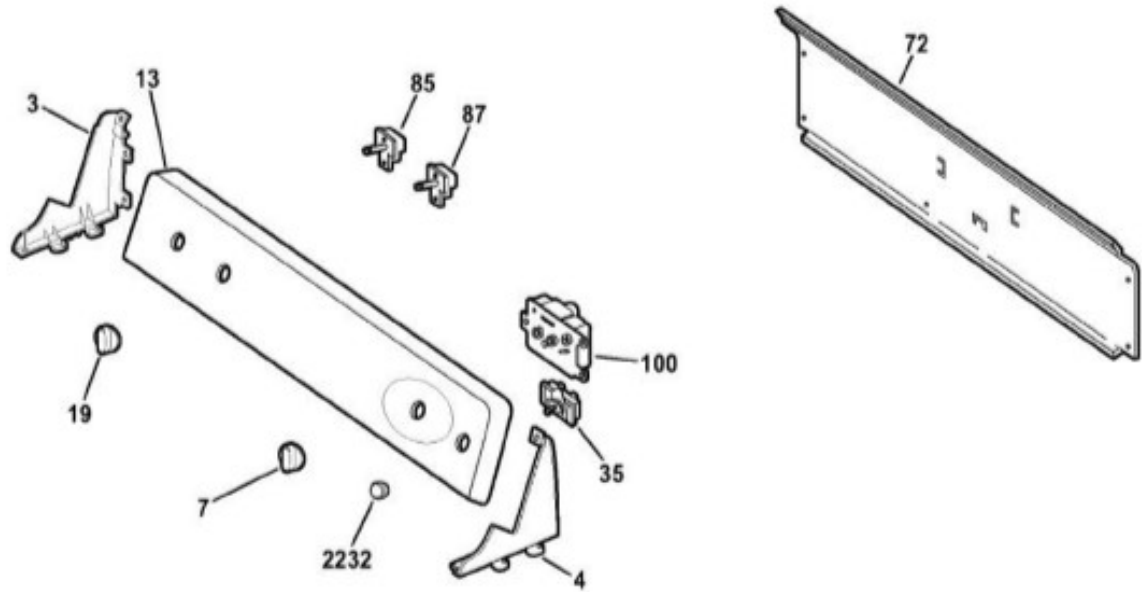

SECADORA GTDP180ED5WW

GTDP180ED5WW

BENITO JUÁREZ #1500 GPE ZITON, CD. GUADALUPE NUEVO LEÓN TEL: 8183377999 Y 49
HORARIOS: LUNES A VIERNES 8:30 A 6:00 PM Y SÁBADOS DE 8:30 A 2:00 PM
WEB: www.denek.com

SECADORA GTDP180ED5WW

GTDP180ED5WW

BENITO JUÁREZ #1500 GPE ZITON, CD. GUADALUPE NUEVO LEÓN TEL: 8183377999 Y 49
HORARIOS: LUNES A VIERNES 8:30 A 6:00 PM Y SÁBADOS DE 8:30 A 2:00 PM
WEB: www.denek.com

SECADORA GTDP180ED5WW

GTDP180ED5WW