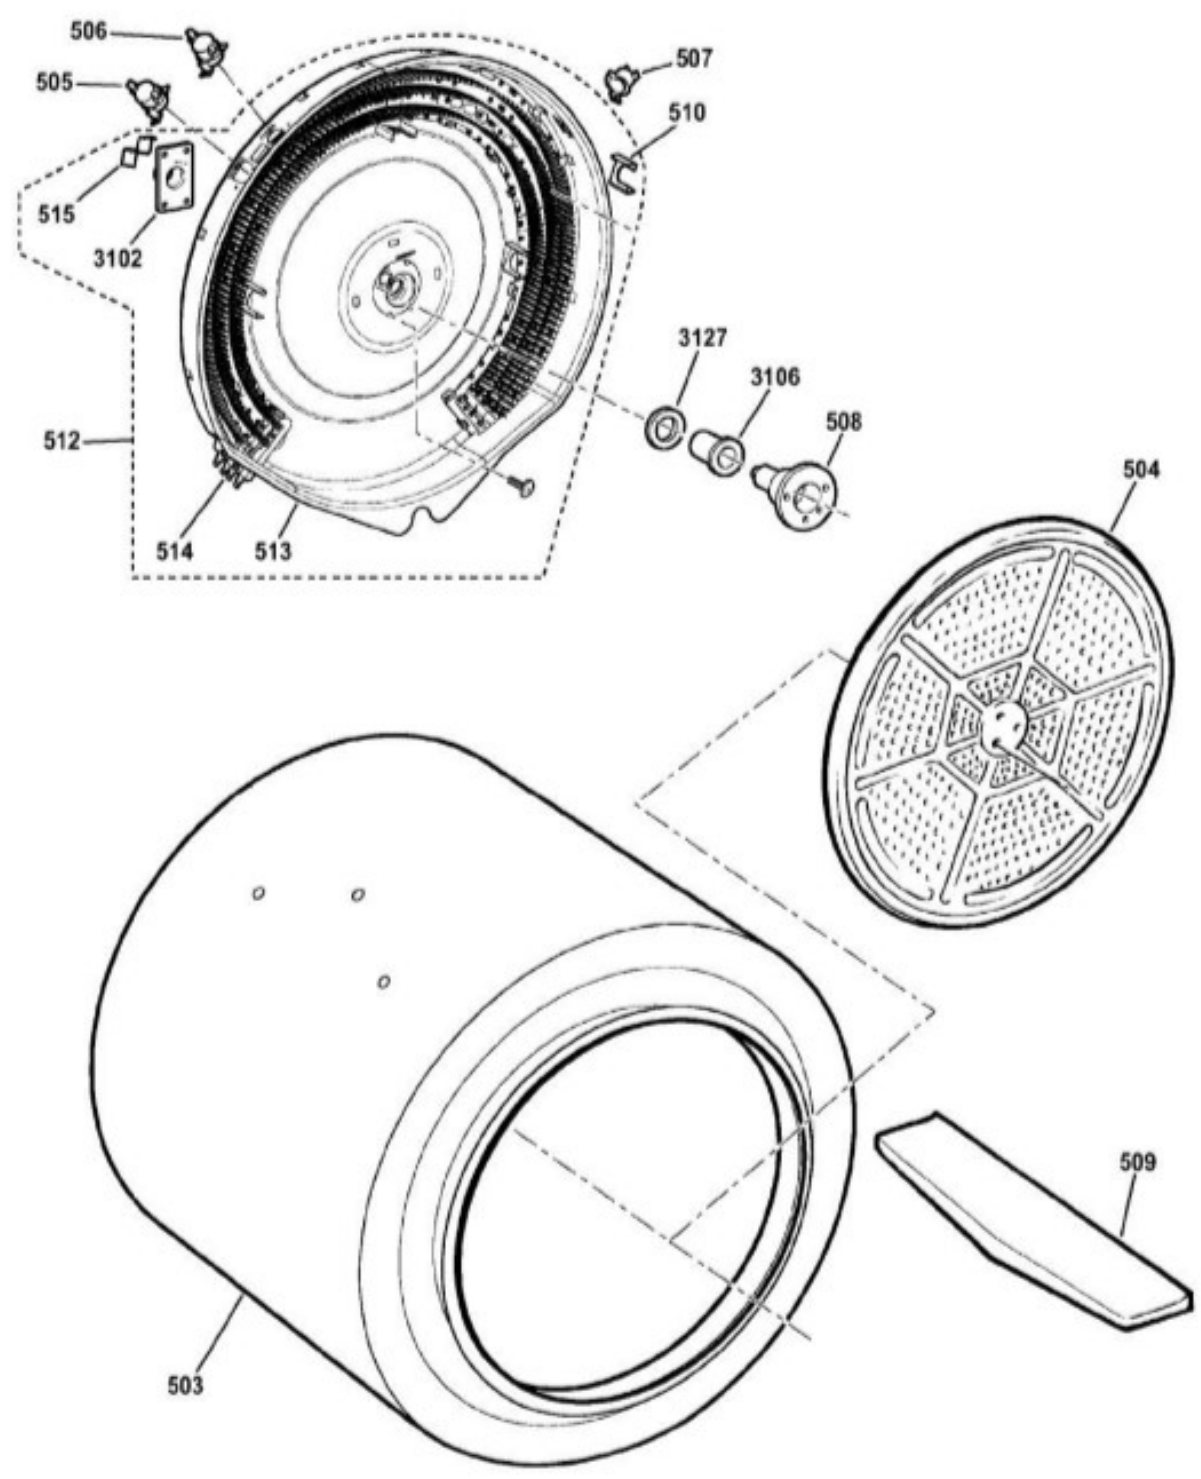

GTDP180ED5WW

BENITO JUÁREZ #1500 GPE ZITON, CD. GUADALUPE NUEVO LEÓN TEL: 8183377999 Y 49
HORARIOS: LUNES A VIERNES 8:30 A 6:00 PM Y SÁBADOS DE 8:30 A 2:00 PM
WEB: www.denek.com

SECADORA GTDP180ED5WW

GTDP180ED5WW

BENITO JUÁREZ #1500 GPE ZITON, CD. GUADALUPE NUEVO LEÓN TEL: 8183377999 Y 49
HORARIOS: LUNES A VIERNES 8:30 A 6:00 PM Y SÁBADOS DE 8:30 A 2:00 PM
WEB: www.denek.com

Guía	Refacción	Descripción
3	WW03L00304	TAPA DE EXTREMO IZQ
3	NLA	TAPA DE EXTREMO IZQ
4	WW03L00305	TAPA EXTREMO DERECHO
7	WG04L04535	ENS. TEMPORIZADOR DE PERILLA
12	WW03L00336	BUZZER
13	WW03L00326	ENS. COPETE GRAFICO
19	WW02L00424	ENS. DE PERILLA Y CLIP
35	WG04F04221	SWITCH , PTS
72	WG04L07082	REAR PANEL
80	WG04F02271	RESISTOR 45000 OHM
85	WG04F01864	R.SWITCH (XCARE) ON/OFF
87	WG04F01765	ROTARY SWITCH 4TEMP REG
100	WG03F04714	TEMPORIZADOR
112	WG04F12328	BOTÓN DE ENCHUFE
201	WG04F07837	RUEDA DEL SOPLADOR
203	WW02F00003	STRAP MOTOR
204	WG04F01582	MOTOR STRAP
205	WG04A00990	SOPORTE
213	WW03F00351	TRANSMISIÓN DE CORREA
215	WW03L00340	BRAZO TENSOR
216	WG04F12325	POLEA
218	WW02F00240	GASKET SEAL, HSNG EXH.
219	WW03F00423	ENS. CARCASA VENTILADOR
222	WG04L07076	CUBIERTA INFERIOR
227	WG04L07074	PROTECTOR DE CALENTADOR TRASERO
228	WW01F01581	DUCTO DE ESCAPE
230	WG04F01127	CONTROL TERMOSTATO
233	WW03L00293	PLACA MOTOR
234	WG04A00124	NUT CAP
234	WG04A00124	NUT CAP
236	WG04F07974	LEVELLING LEG - 1PC PLASTIC - OD 3
236	WG04L07069	LEVELLING LEG - 1PC PLASTIC - OD 3
271	WW02L00268	CUBIERTA INF. ESCUDO
300	WG04F00416	FILTER & MESH ASM.
300	WW02F00616	FILTER & MESH ASM.