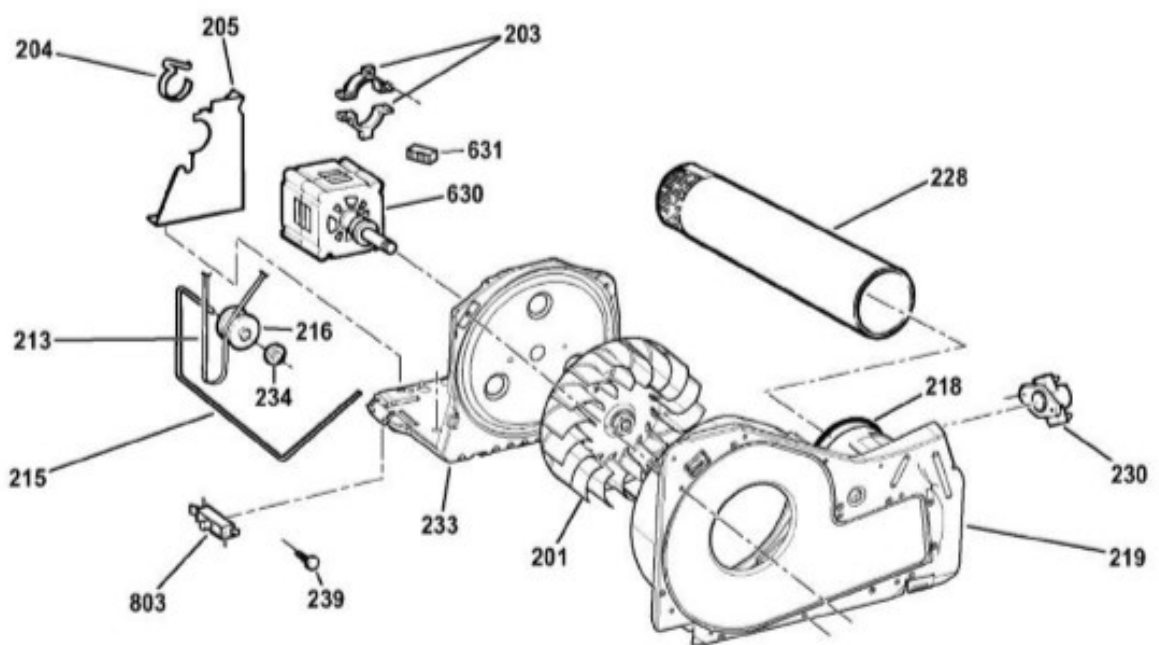

SECADORA GTDP180ED5WW

GTDP180ED5WW

BENITO JUÁREZ #1500 GPE ZITON, CD. GUADALUPE NUEVO LEÓN TEL: 8183377999 Y 49
HORARIOS: LUNES A VIERNES 8:30 A 6:00 PM Y SÁBADOS DE 8:30 A 2:00 PM
WEB: www.denek.com

SECADORA GTDP180ED5WW

GTDP180ED5WW

BENITO JUÁREZ #1500 GPE ZITON, CD. GUADALUPE NUEVO LEÓN TEL: 8183377999 Y 49
HORARIOS: LUNES A VIERNES 8:30 A 6:00 PM Y SÁBADOS DE 8:30 A 2:00 PM
WEB: www.denek.com

SECADORA GTDP180ED5WW

GTDP180ED5WW

Guía	Refacción	Descripción
515	WW01A00443	GROUND STRAP
603	WW03L00310	MANDO BLANCO
630	WE17M66	MOTOR
631	WG04F02264	CONNECTOR MOTOR
803	WD21X0557	INTERRUPTOR DE BLOQUEO
2232	WG01L00285	PUSH BUTTON & CLIP ASM.
3049	WG04L06355	STRIKE DOOR
3049	WG04F03491	STRIKE DOOR
3051	WW02L00029	HINGE
3102	WG04A00067	BUJE PARA SECADORA
3106	WG04L00501	SLEEVE BEARING
3127	WG04F00001	O RING
3356	WG04L07073	PLACA DE PARO
3360	WG04A00629	GUIA