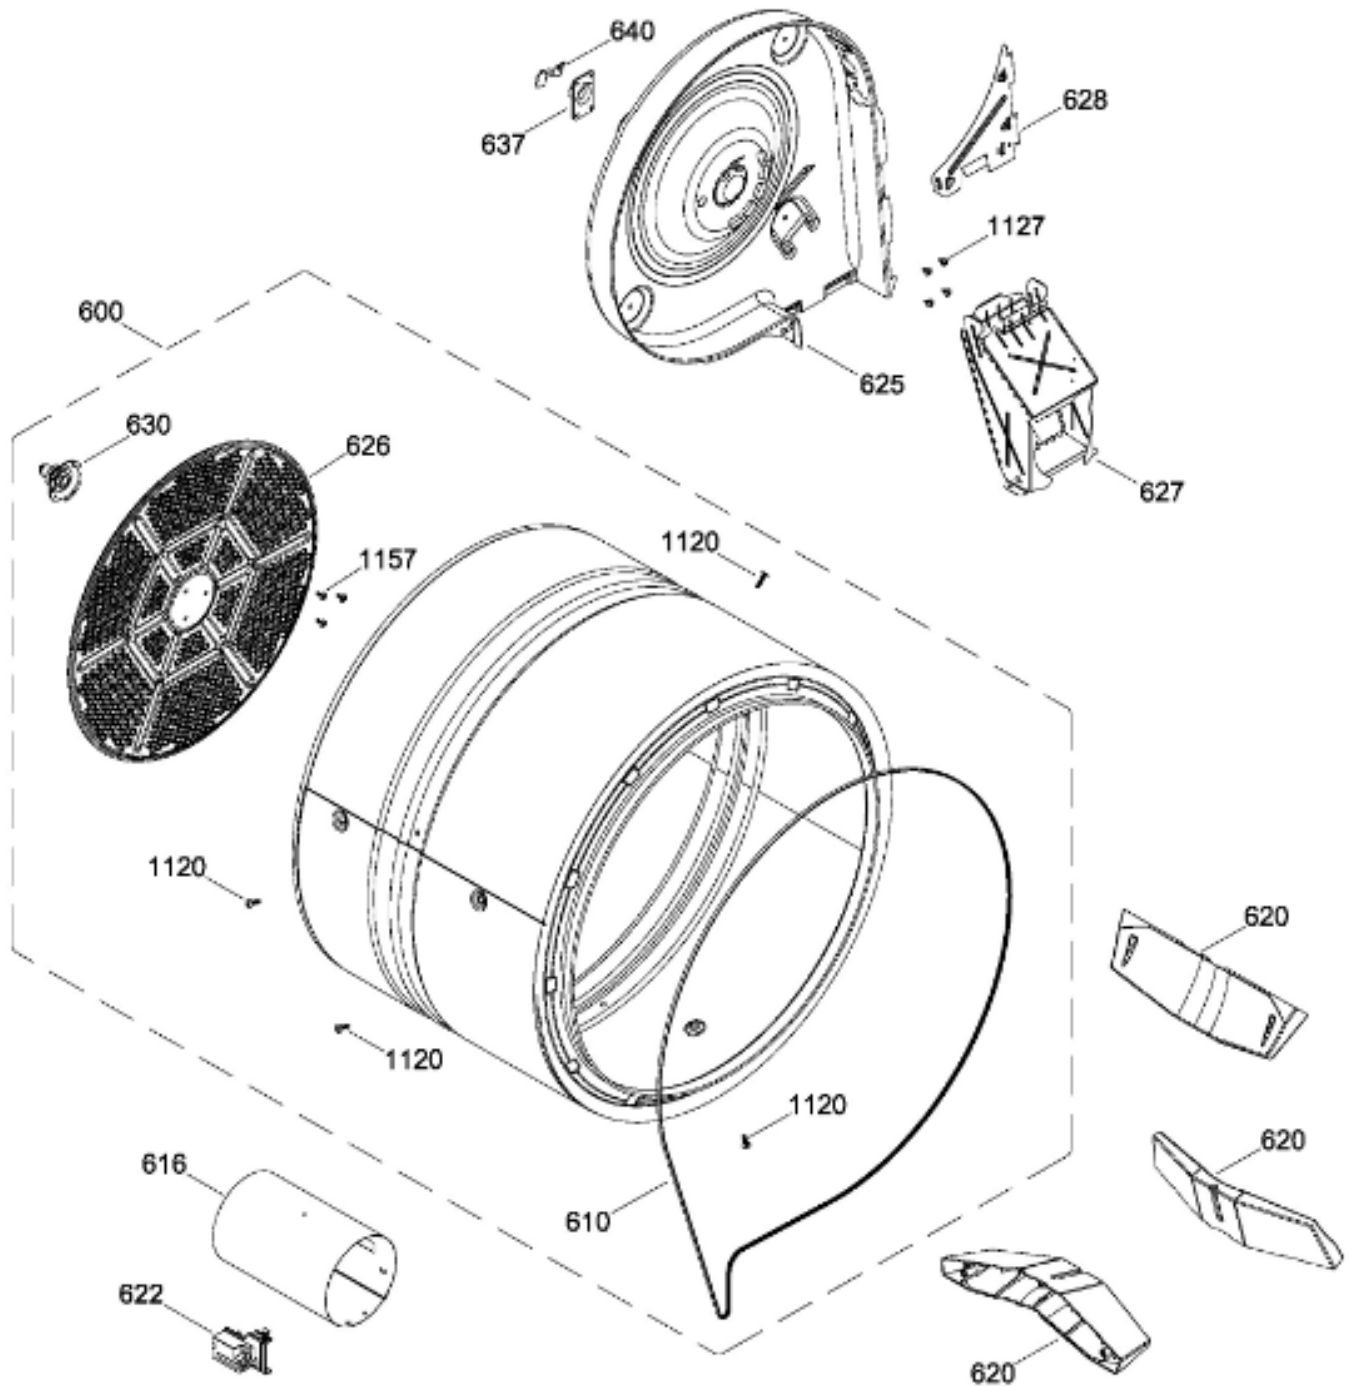

Distribuidor Autorizado

SurteRápido.com

Venta de Refacciones
Electrodomesticas

SECADORA GTDX180GD6WW

Guía	Refacción	Descripción
1	234D2124G006	COPETE GRAFICO ENSAMBLE
7	WW01L01132	KNOB ASM TIMER "WHITE"
8	WW02L00424	ENSAMBLE PERILLA Y CLIP
10	WW02F00437	RELOJ
14	WW02L00081	INTERRUPTOR ROTATORIO
16	WG04F00946	ROTARY SWITCH
23	WW02L00024	INTERRUPTOR ARRANQUE
32	WW02L00152	BACK PANEL
33	WW03F00355	BOTON Y CLIP ENSAMBLE
46	WW03L00336	TIMBRE VARIABLE
65	WW02F00618	ARNES ENS
100	WW03L00330	PANEL FRONTAL
101	WW02F00616	FILTRO Y MALLA
102	WW02L00025	INTERRUPTOR PUERTA
109	WW02L00517	COJINETE SUPERIOR
110	WW01F01654	ENS COJINETE SUPERIOR
113	WW01L01329	FELPA COLECTOR DE AIRE
113	WW02F00783	FELPA COLECTOR DE AIRE
113	WW02F00783	FELPA DUCTO RECOLECTOR
113	WW02F00783	FELPA DUCTO RECOLECTOR
113	WW02F00783	FELPA DUCTO RECOLECTOR
115	WW03A00015	COJINETE DESLIZABLE
116	WW03A00016	COJINETE DESLIZABLE
116	WW02A00250	COJINETE DESLIZABLE
119	WW02F00131	FIELTRO
119	WW02F00784	FIELTRO
120	WW02A00004	STRIKE
123	WW02A00056	STRIKE PLATE
124	WW02A00057	STRIKE PLATE
126	WW02L00040	GASKET FOAM
127	WW03F00458	LAMPARA
128	WW03F00354	SELLO
129	WW01F01584	ENSAMBLE CLAVIJA
132	WW02L00427	SELLO
137	WW01F01585	ENSAMBLE COLECTOR DE AIRE