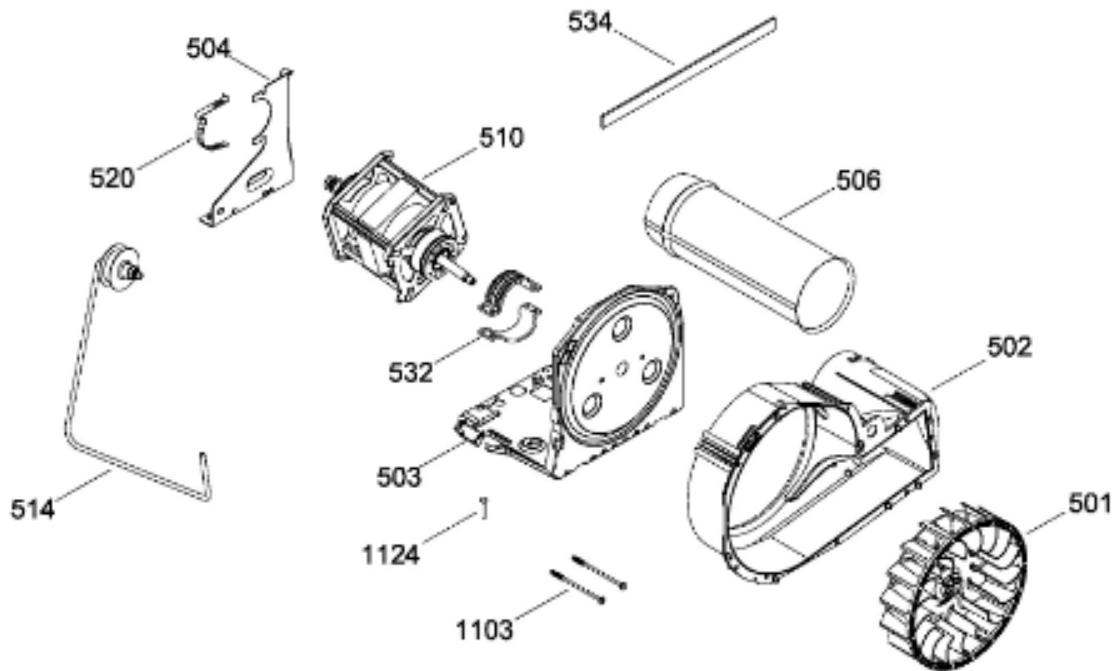

Distribuidor Autorizado

SurteRápido.com

Venta de Refacciones
Electrodomesticas

SECADORA GTDX180GD6WW

SISTEMA DE TRANSMISION (ENS) / BLOWER & DRIVE (ASM)

GTDX180GD6WW