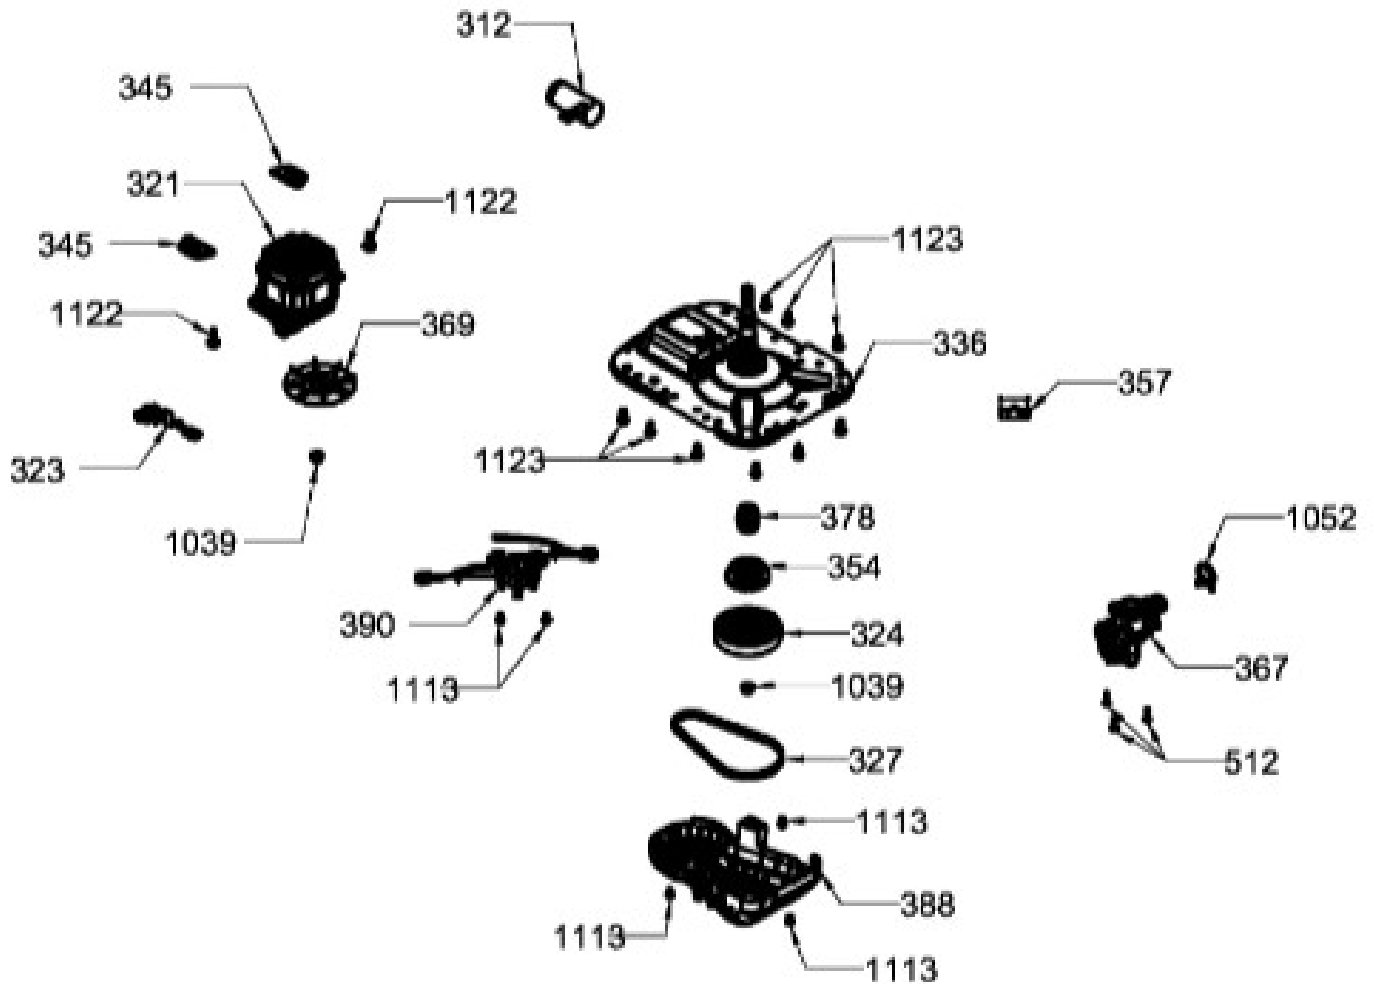

Distribuidor Autorizado

SurteRápido.com

Venta de Refacciones
Electrodomesticas

LAVADORA GTL396WG0

Distribuidor Autorizado

SurteRápido.com

Venta de Refacciones
Electrodomesticas

LAVADORA GTL396WG0

Guía	Refacción	Descripción
6	WW01F01715	CABLE TOMACORRIENTE ENSAMBLE
9	WW01A00654	GOMA TAPA
12	WW01F01772	VALVULA CUADRUPLE
14	WW02L00493	ANCLA PLACA
21	WW01L01906	IMD ENSAMBLE
25	WW01A00068	ABRAZADERA MANGUERA
30	WW01F02038	ARNES PRINCIPAL MEX
31	WW01L01676	SELLADOR COPETE
34	WW01L01675	SELLADOR COPETE
35	WW01L01668	PAPEL TERMOVOLT
36	WW01L01644	PERILLA ROTATORIA
39	WW01L01646	PERILLA CONTROL
44	WW01A00641	PIN ALINEAMIENTO
45	WW01F01986	MANGUERA DE LLENADO PARA AGUA FRÍA ENSAMBLE
49	WW01L01624	PANEL POSTERIOR COPETE
56	WW01F01679	ARNES SEGURO TAPA
59	WW01A00651	CLIP CABLE
62	WW01L01703	BOTON INICIO / PAUSA
66	WW02F00735	SOPORTE TARJETA CONTROL
69	WW01A00809	PERSONALIZACION DE TARJETA
78	WW01F01676	ARNES VALVULAS
85	WW01F01777	SELECTOR ENSAMBLE
93	WW01L01529	GABINETE ENSAMBLE
96	WW01L01746	PATA NIVELADORA
98	WW01F01763	BISEL BLOCAPUERTAS
99	WW01L01544	BLOQUEA PUERTAS
103	WW01L01641	AMORTIGUADOR Y SOPORTE IZQUIERDO
104	WW01L01642	AMORTIGUADOR Y SOPORTE DERECHO
106	WW01L01630	BUJE
107	WW01L01631	BUJE
108	WW01L01845	CUBRE MANGUERA
111	WW01F02057	ENS MANGUERA DRENADO
114	WW01L01507	CUBIERTA SUPERIOR
117	WW01L01521	TAPA VIDRIO ENSAMBLE
118	WW01A00749	REGADERA