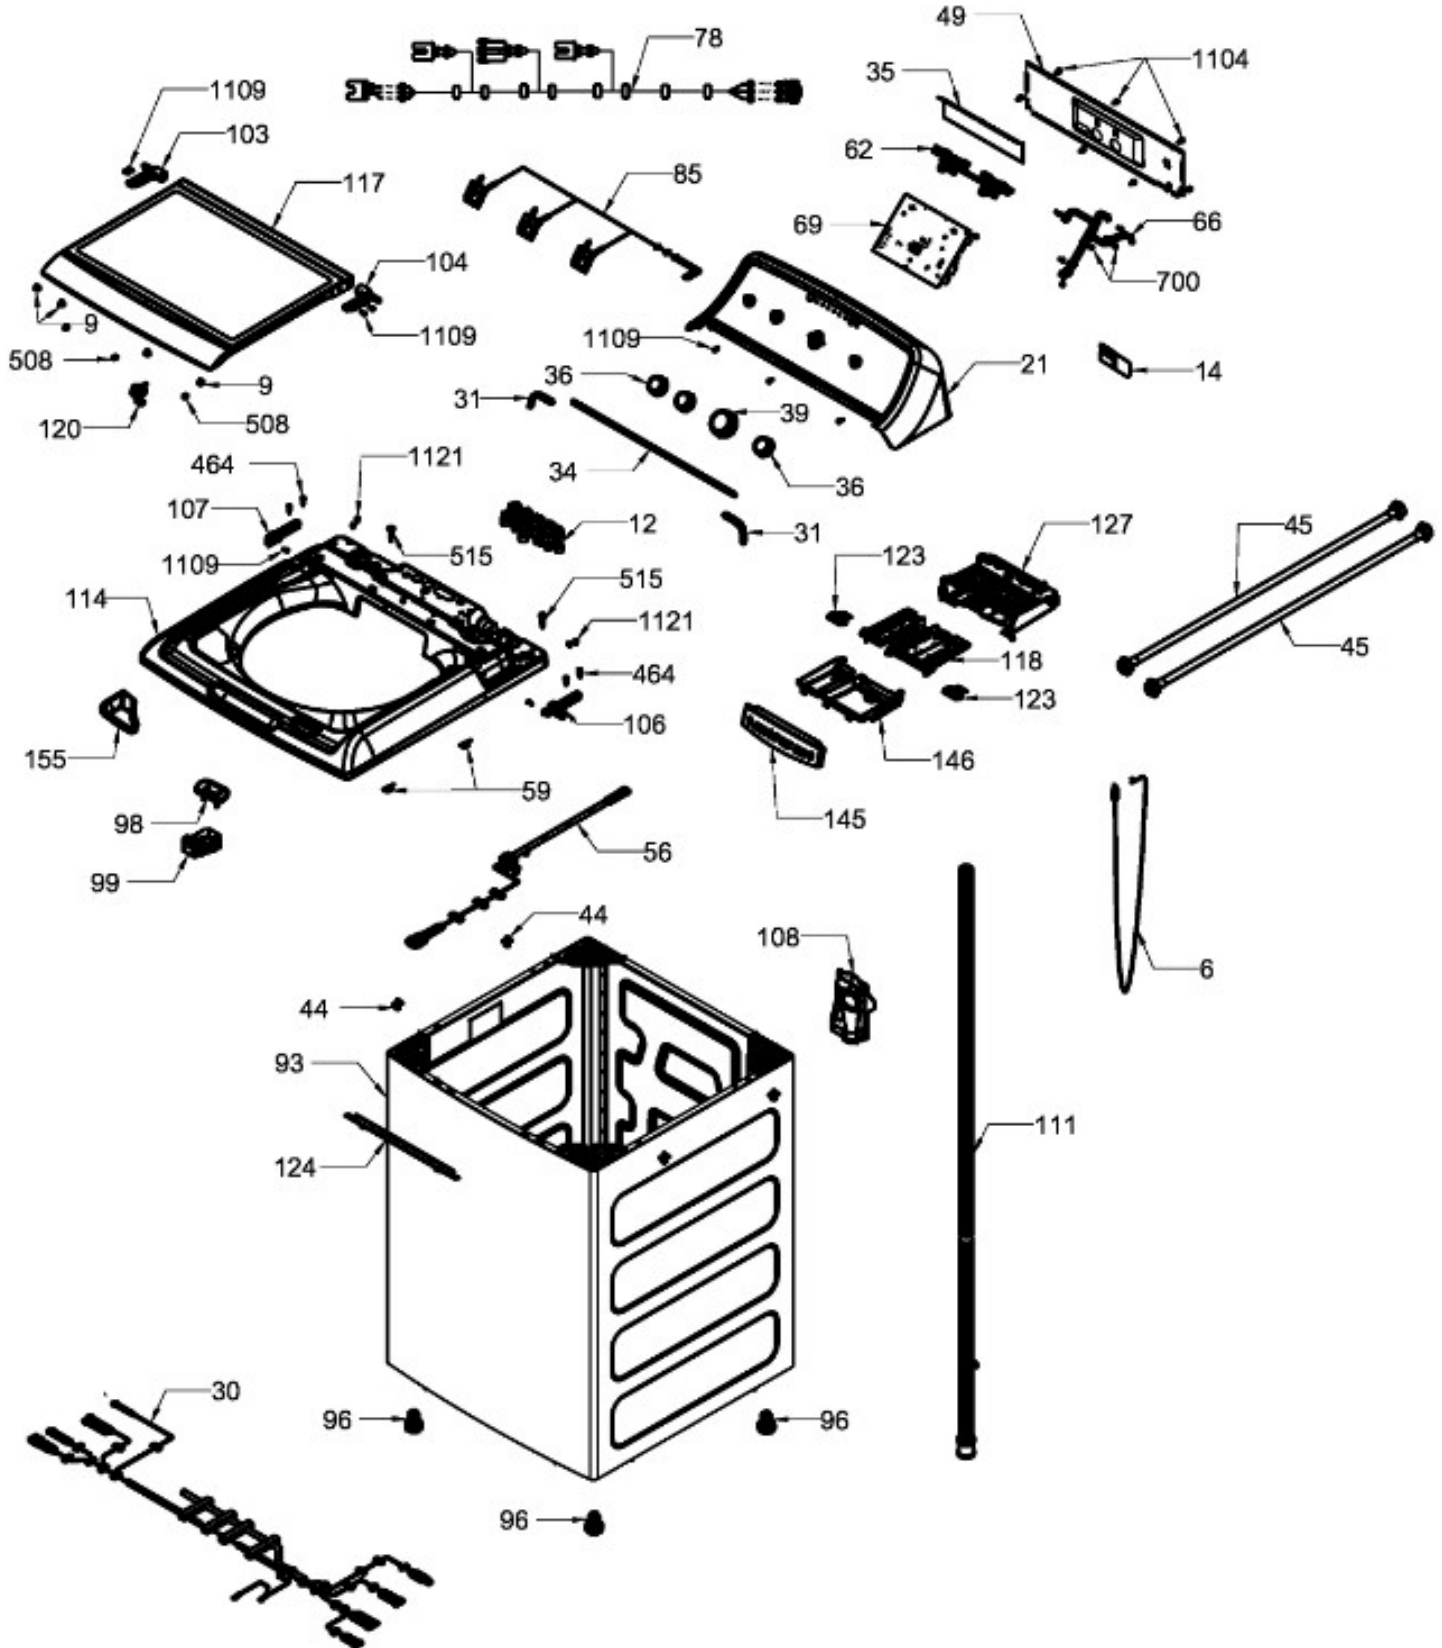

Distribuidor Autorizado

SurteRápido.com

Venta de Refacciones
Electrodomesticas

LAVADORA GTL396WG0