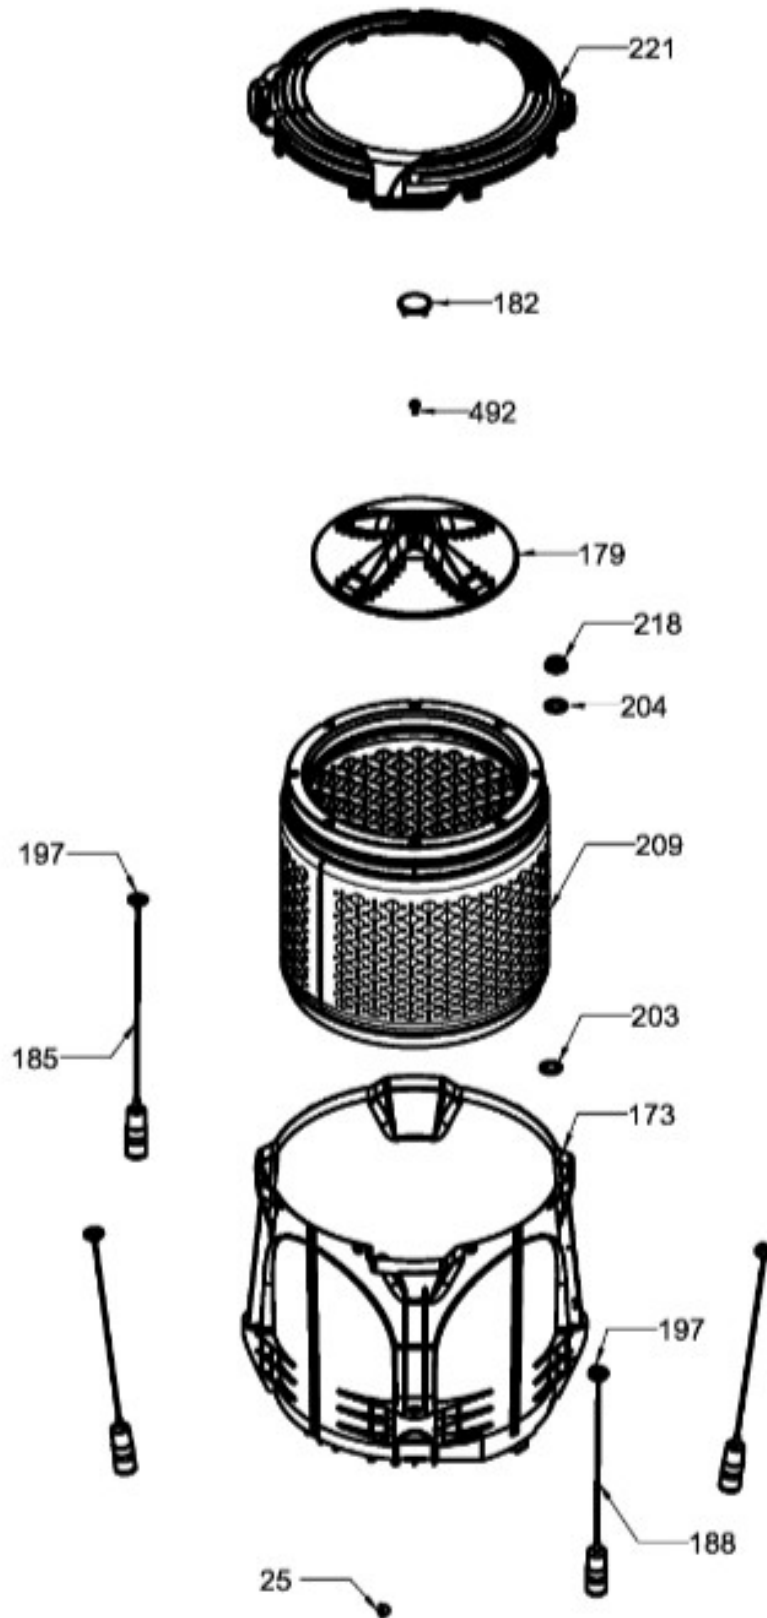

Distribuidor Autorizado

SurteRápido.com

Venta de Refacciones
Electrodomesticas

LAVADORA GTL396WG0