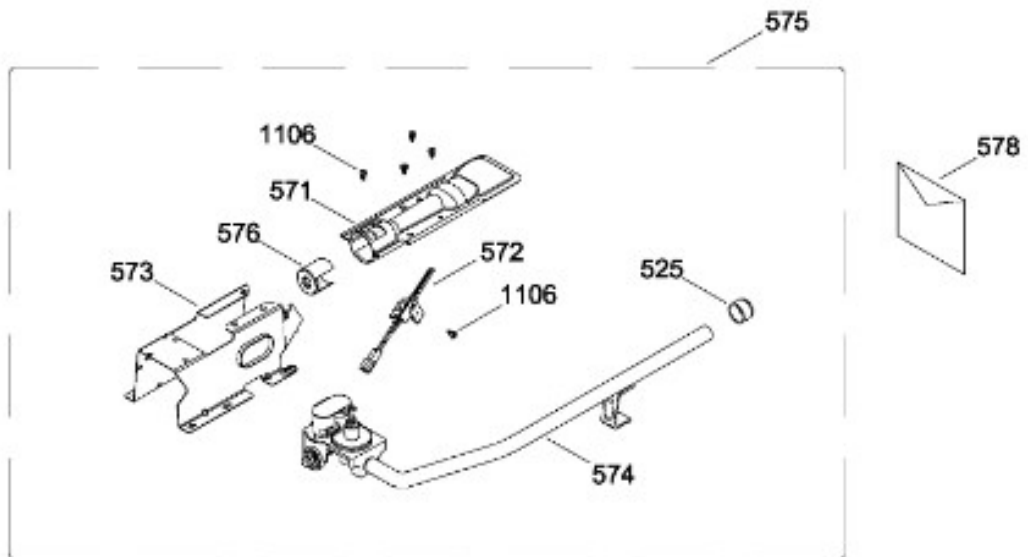

SurteRápido.com

Venta de Refacciones
Electrodomesticas

SECADORA GTMP280GD4WW

SISTEMA DE TRANSMISION (ENS) / BLOWER & DRIVE (ASM)

GTMP280GD4WW

QUEMADOR / BURNER

Distribuidor Autorizado

SurteRápido.com