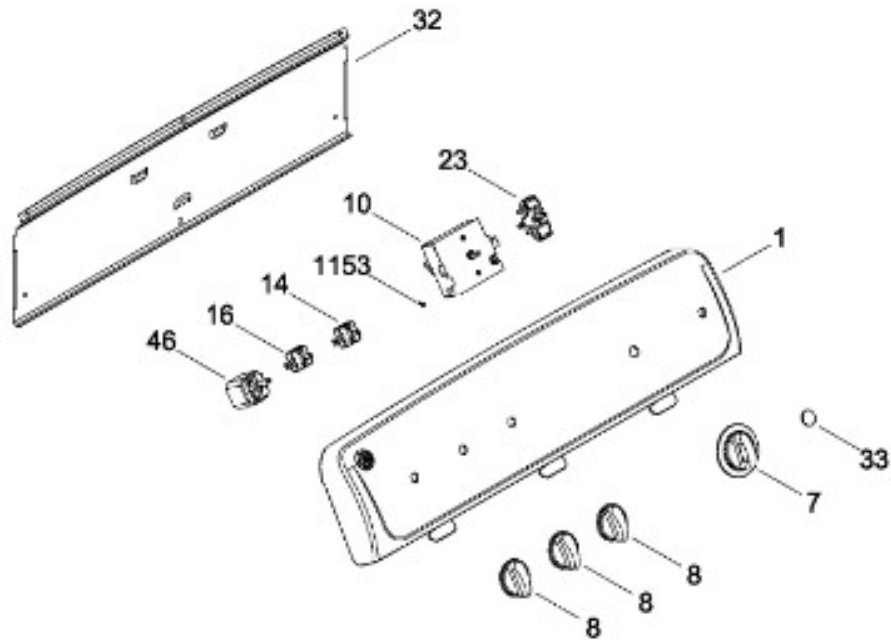

Distribuidor Autorizado

SurteRápido.com

Venta de Refacciones
Electrodomesticas

SECADORA GTMP280GD4WW

SISTEMA CONTROLES / CONTROL SYSTEM

GTMP280GD4WW

SECADORA GTMP280GD4WW

PANEL FRONTAL (ENS) / FRONT PANEL (ASM)
PUERTA (ENS) / DOOR (ASM)