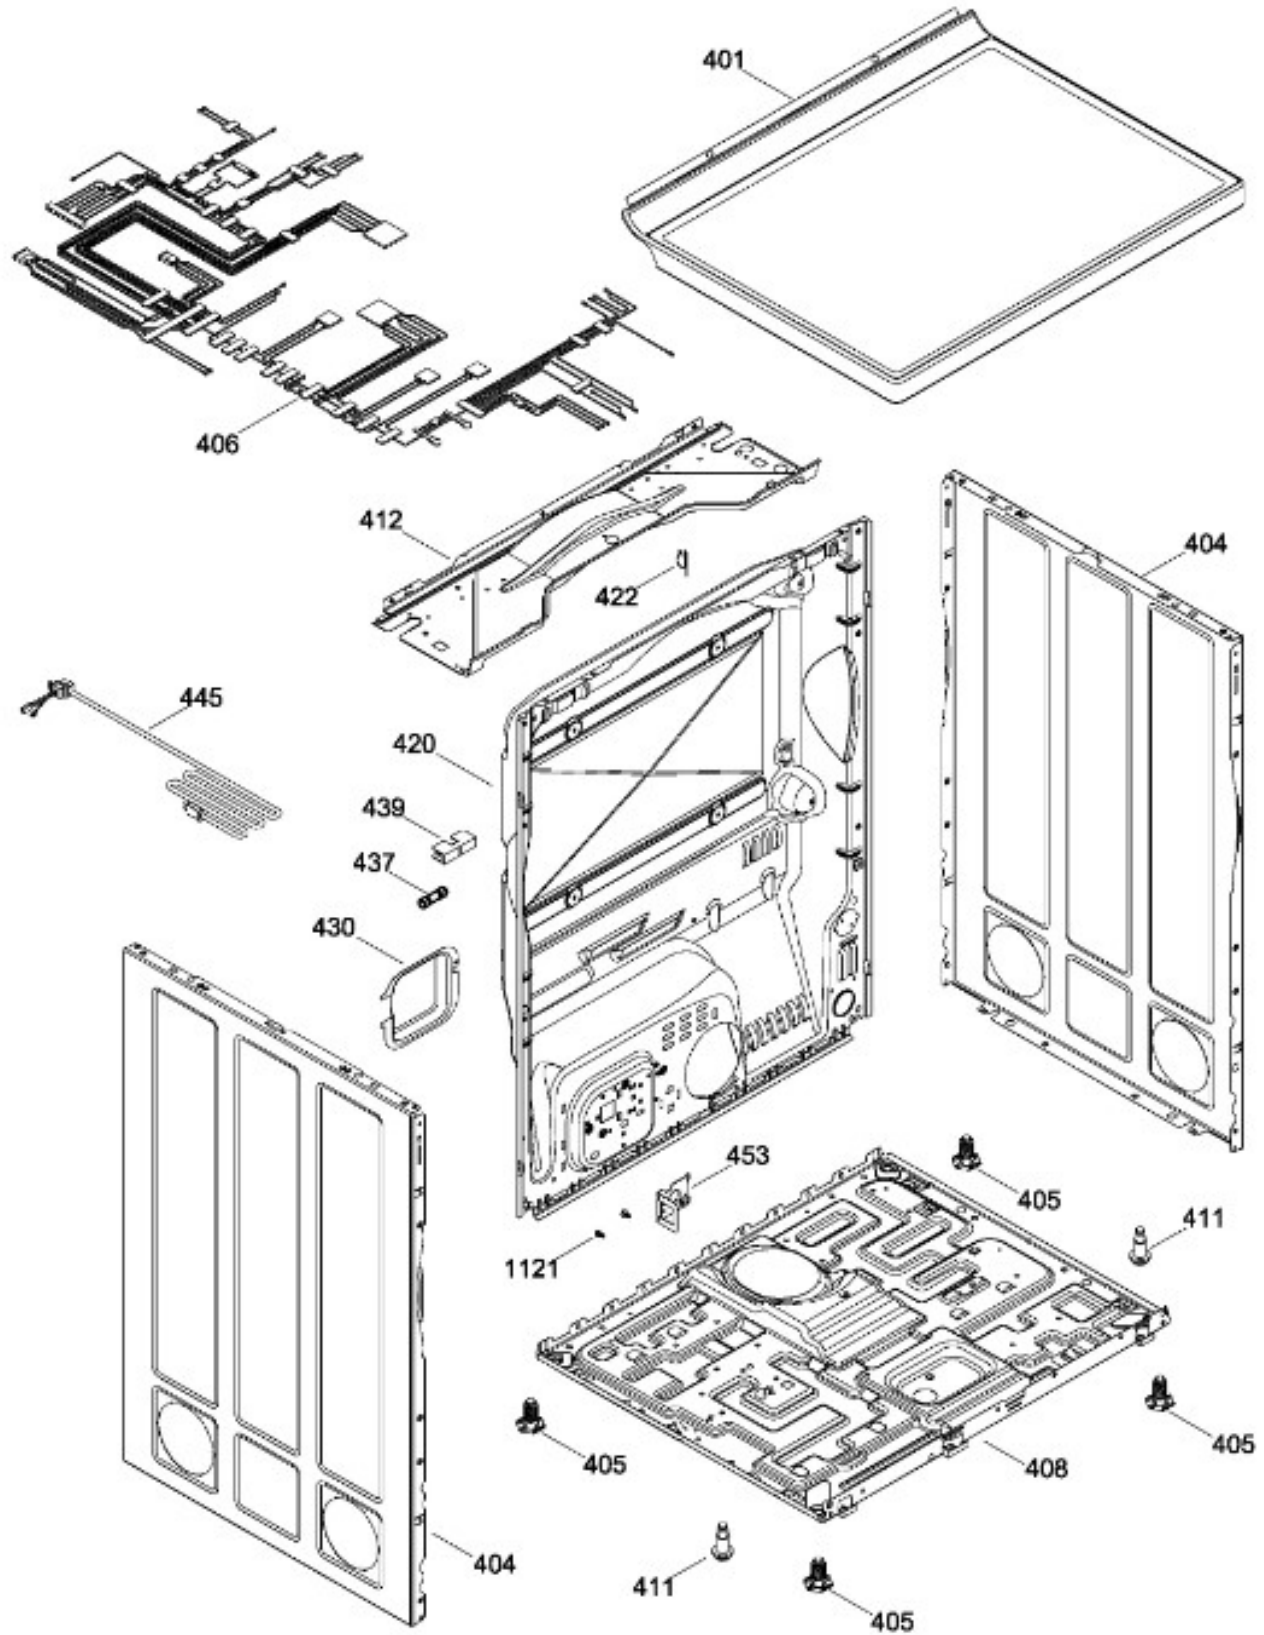

Distribuidor Autorizado

SurteRápido.com

Venta de Refacciones
Electrodomesticas

SECADORA GTMP280GD4WW

GABINETE / STRUCTURE

GTMP280GD4WW