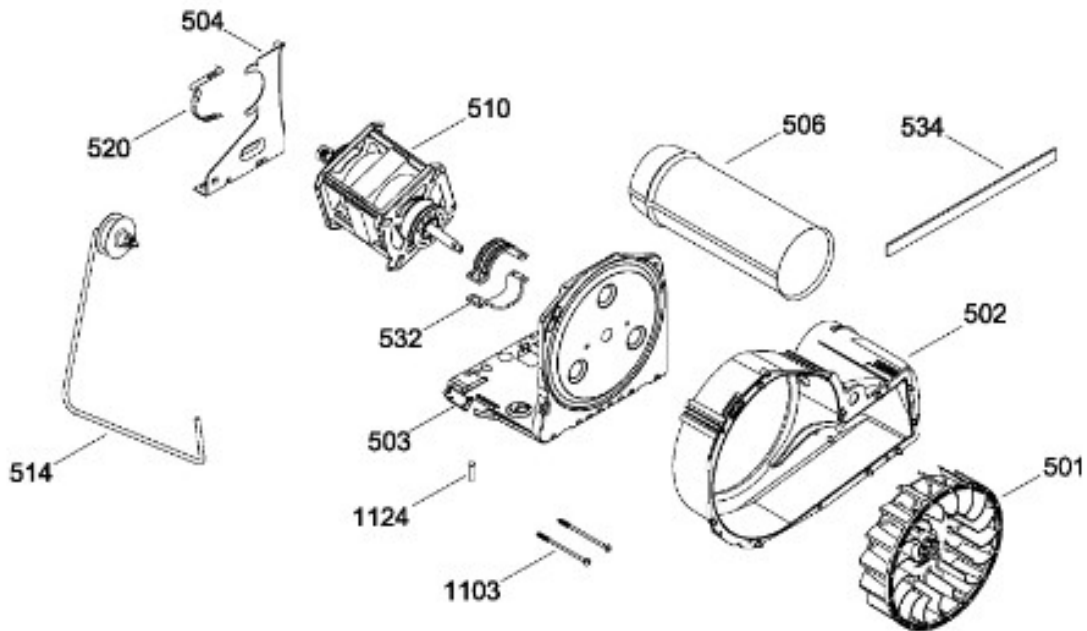

Distribuidor Autorizado

SurteRápido.com

Venta de Refacciones
Electrodomesticas

SECADORA GTMP280GD4WW

SISTEMA DE TRANSMISION (ENS) / BLOWER & DRIVE (ASM)

GTMP280GD4WW