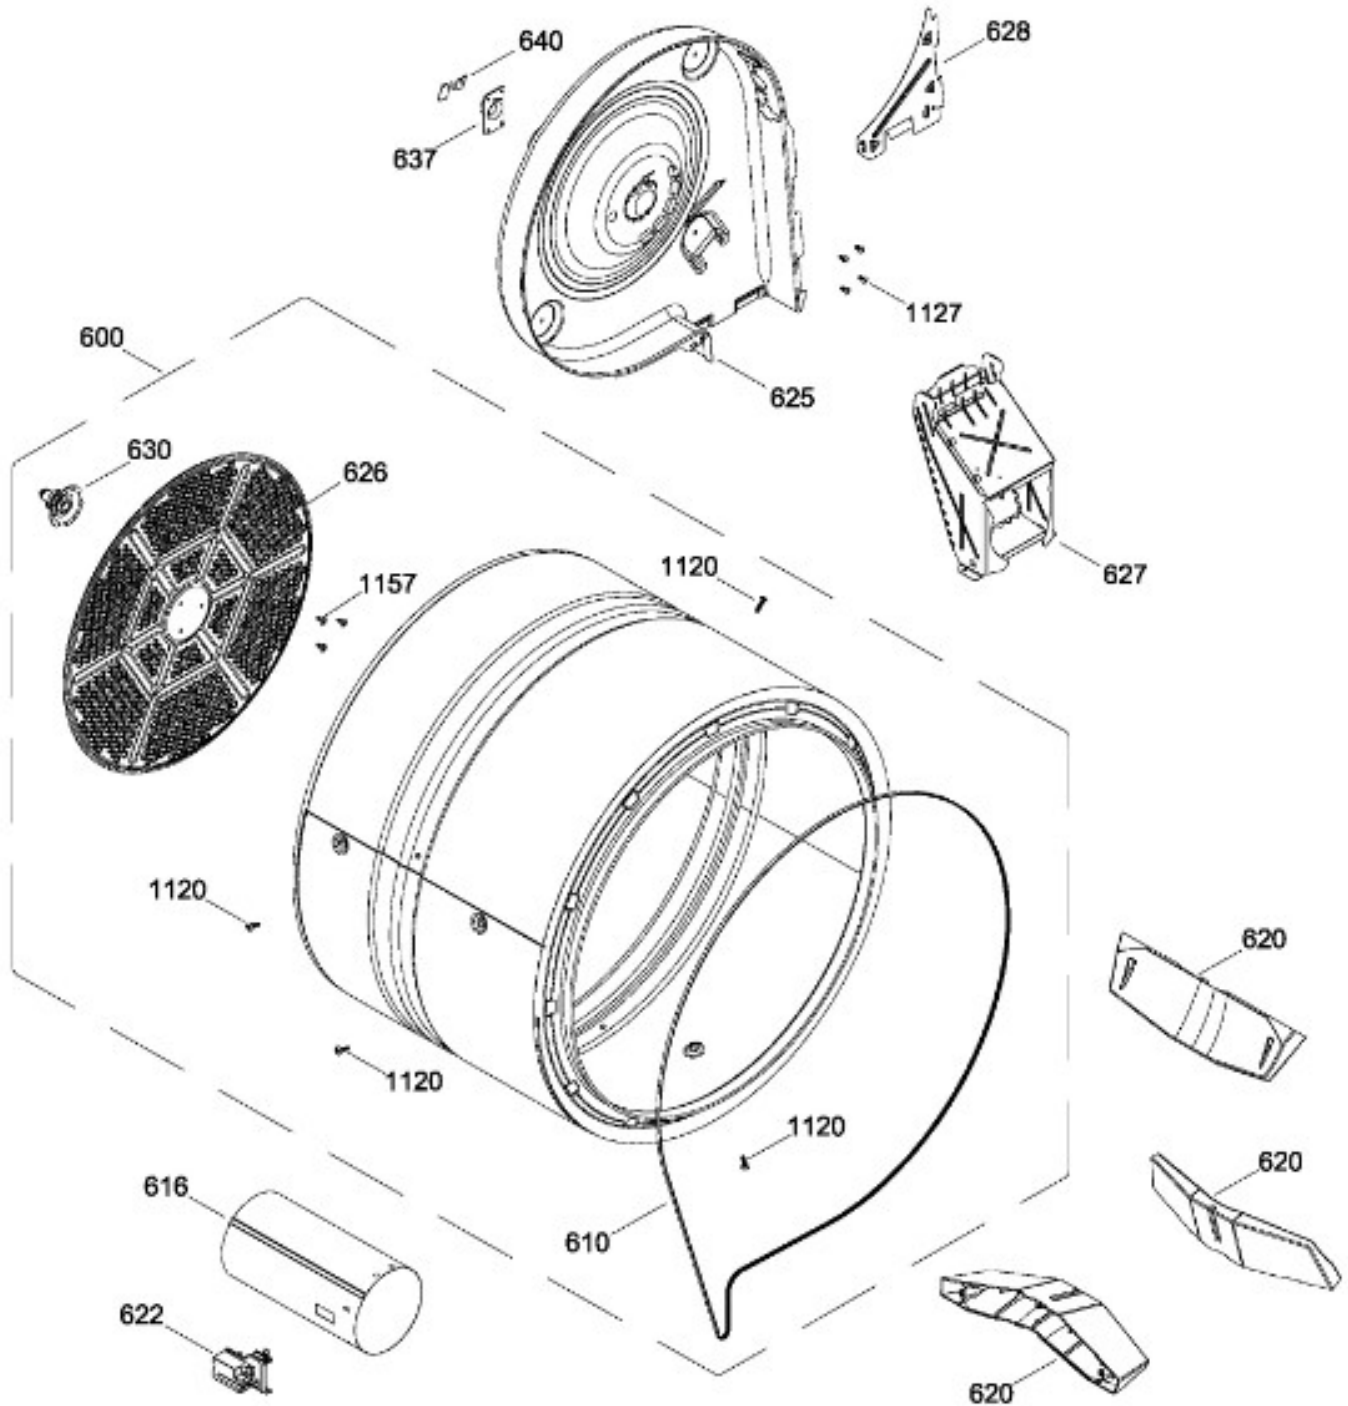

Distribuidor Autorizado

SurteRápido.com

Venta de Refacciones
Electrodomesticas

SECADORA GTMP280GD4WW

TAMBOR (ENS) / DRUM (ASM)

GTMP280GD4WW

Distribuidor Autorizado

SurteRápido.com

Venta de Refacciones
Electrodomesticas

SECADORA GTMP280GD4WW

Guía	Refacción	Descripción
1	WW02L00434	COPETE GRAFICO ENSAMBLE
2	WW01A00581	MANUAL DE USO Y CUIDADOS
7	WW01L01132	KNOB ASM TIMER "WHITE"
8	WW02L00424	ENSAMBLE PERILLA Y CLIP
10	WW02F00319	TIMER
14	WW02L00081	INTERRUPTOR ROTATORIO
16	WG04F00946	ROTARY SWITCH
23	WW02L00024	INTERRUPTOR ARRANQUE
32	WW02L00152	BACK PANEL
33	WW03F00355	BOTON Y CLIP ENSAMBLE
46	WW02F00333	VARIABLE BUZZER
100	WW03L00330	PANELFRONTAL
101	WW02L00080	ENS. FILTRO MALLA
101	WW02F00616	ENS. FILTRO MALLA
102	WW02L00025	INTERRUPTOR PUERTA
110	WW02A00158	COJINETE SUPERIOR ENS
110	WW02L00517	COJINETE SUPERIOR ENS
113	WW01L01329	FELPA COLECTOR DE AIRE
113	WW02F00783	FELPA COLECTOR DE AIRE
115	WW03A00015	COJINETE DESLIZABLE
116	WW03A00016	COJINETE DESLIZABLE
116	WW02A00250	COJINETE DESLIZABLE
119	WW02F00131	FIELTRO
119	WW02F00784	FIELTRO
120	WW02A00004	STRIKE
123	WW02A00056	STRIKE PLATE
124	WW02A00057	STRIKE PLATE
126	WW02L00040	GASKET FOAM
127	WW03F00458	LAMPARA
128	WW03F00354	SELLO
129	WW01F01584	ENSAMBLE CLAVIJA
132	WW02L00427	SELLO
137	WW01F01585	ENSAMBLE COLECTOR DE AIRE
137	WW02F00590	ENSAMBLE COLECTOR DE AIRE
202	WW03L00333	PUERTA INTERIOR ENSAMBLE