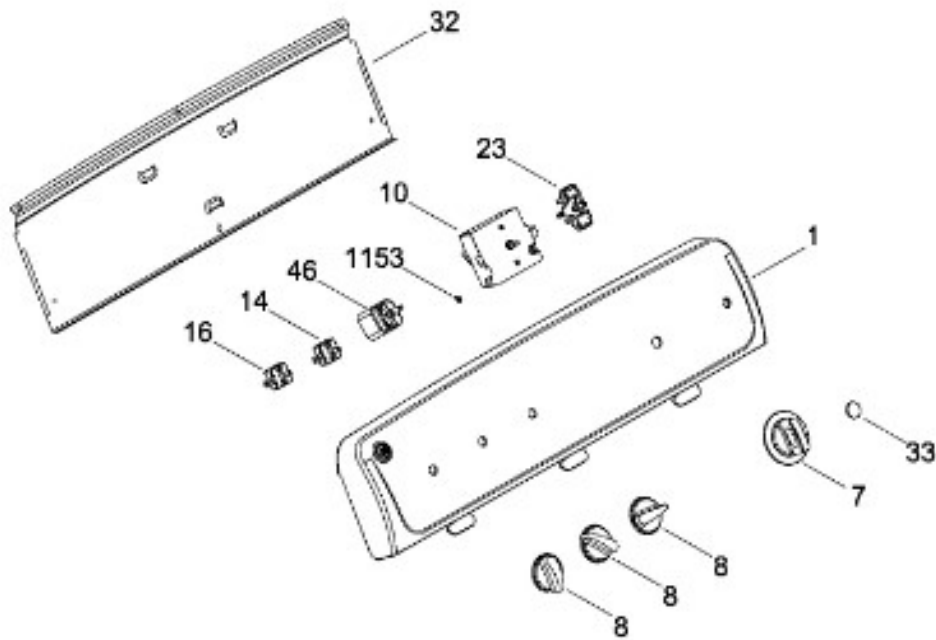

Distribuidor Autorizado

SurteRápido.com

Venta de Refacciones
Electrodomesticas

SECADORA GTMP280GD6WW

SISTEMA CONTROLES / CONTROL SYSTEM

GTMP280GD6WW

SECADORA GTMP280GD6WW

PANEL FRONTAL (ENS) / FRONT PANEL (ASM)
PUERTA (ENS) / DOOR (ASM)