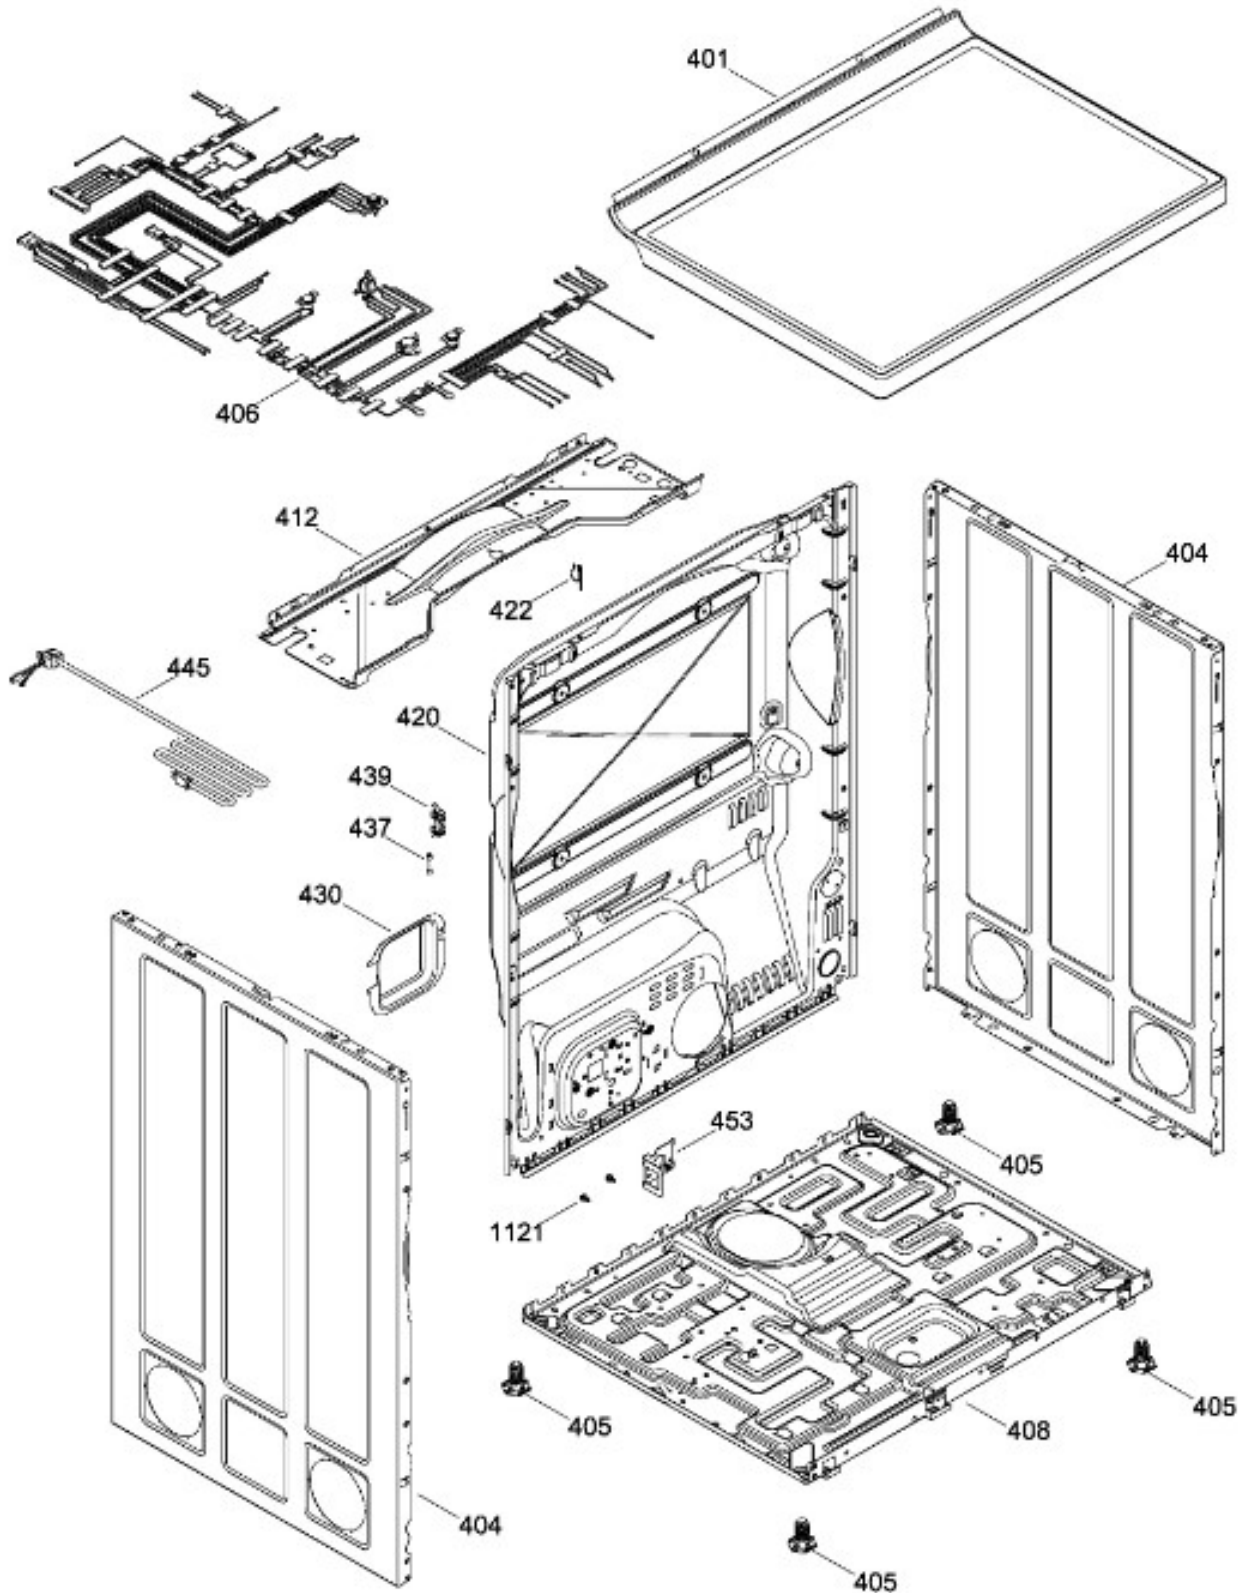

Distribuidor Autorizado

SurteRápido.com

Venta de Refacciones
Electrodomesticas

SECADORA GTMP280GD6WW

GABINETE / STRUCTURE

GTMP280GD6WW