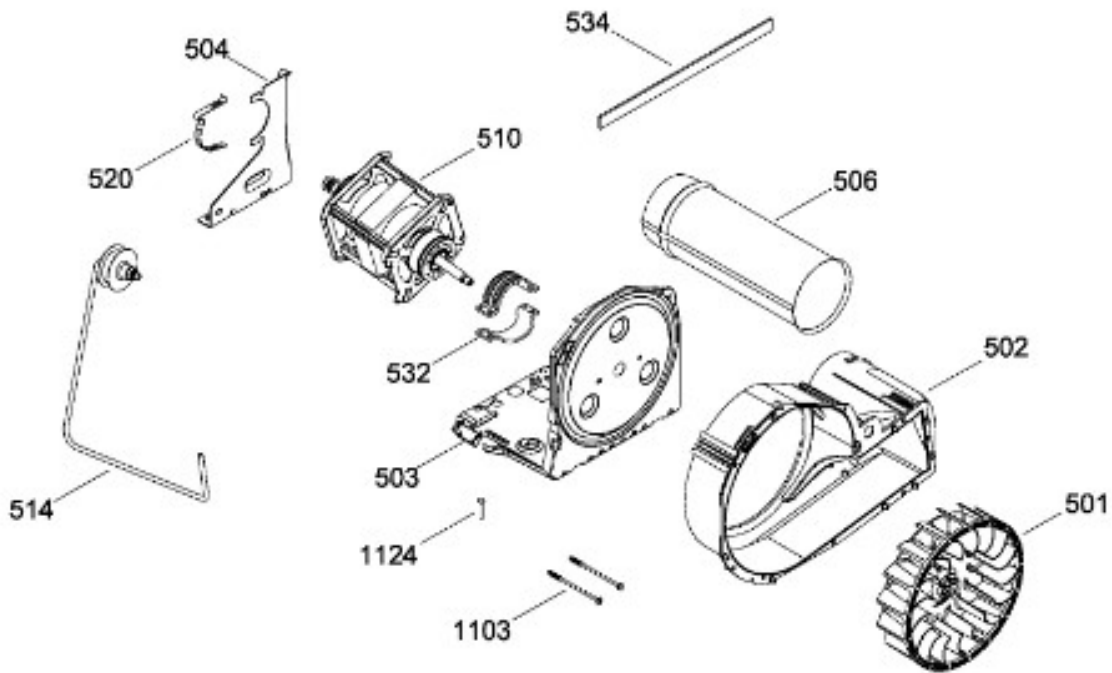

SECADORA GTMP280GD6WW

SISTEMA DE TRANSMISION (ENS) / BLOWER & DRIVE (ASM)

GTMP280GD6WW