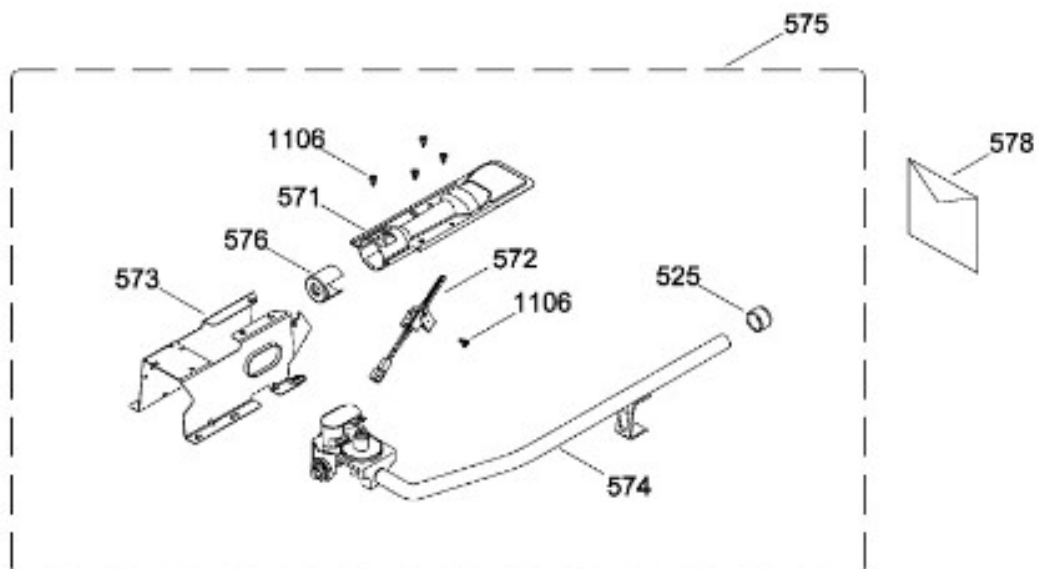

QUEMADOR / BURNER