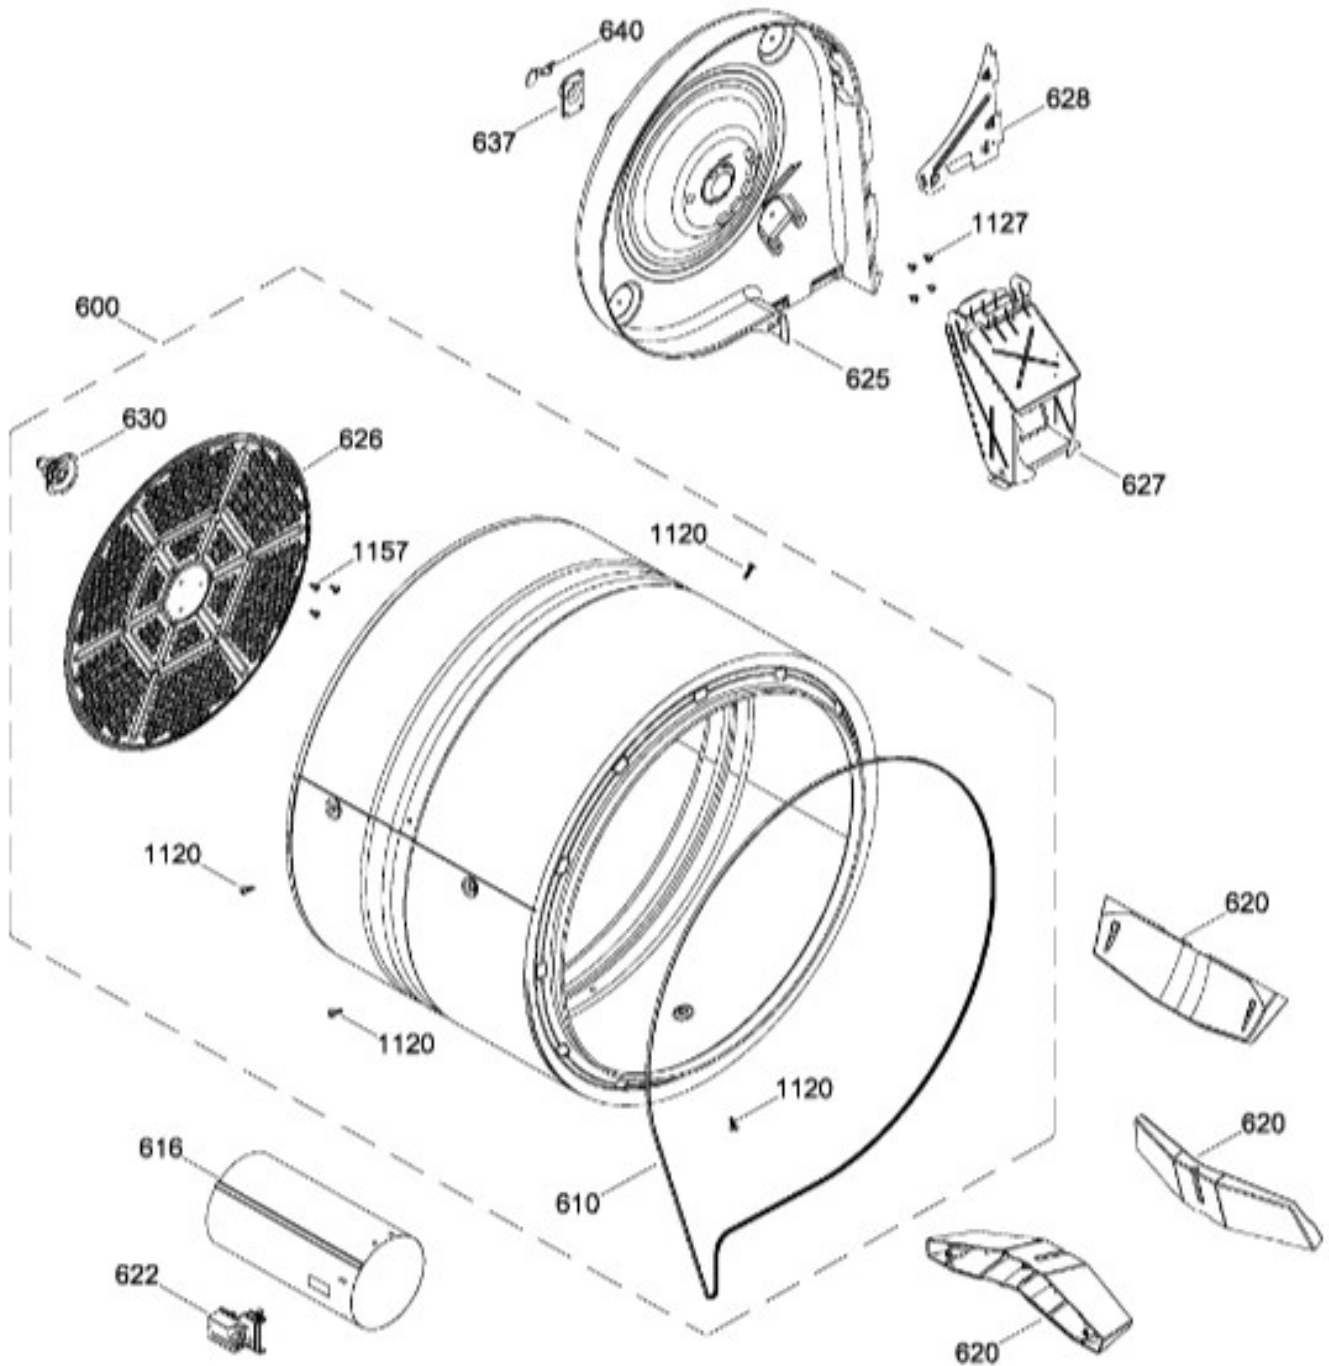

GTMP280GD6WW

Distribuidor Autorizado

SurteRápido.com

Venta de Refacciones
Electrodomesticas

SECADORA GTMP280GD6WW

Guía	Refacción	Descripción
1	WW02L00434	COPETE GRAFICO ENSAMBLE
7	WW01L01132	KNOB ASM TIMER "WHITE"
8	WW02L00424	ENSAMBLE PERILLA Y CLIP
10	WW02F00319	TIMER
14	WW02L00081	INTERRUPTOR ROTATORIO
16	WG04F00946	ROTARY SWITCH
23	WW02L00024	INTERRUPTOR ARRANQUE
32	WW02L00152	BACK PANEL
33	WW03F00355	BOTON Y CLIP ENSAMBLE
46	WW02F00333	VARIABLE BUZZER
100	WW03L00330	PANEL FRONTAL
101	WW02F00616	FILTRO Y MALLA
102	WW02L00025	INTERRUPTOR PUERTA
109	WW02L00517	COJINETE SUPERIOR
110	WW01F01654	ENS COJINETE SUPERIOR
113	WW01L01329	FELPA COLECTOR DE AIRE
113	WW02F00783	FELPA COLECTOR DE AIRE
113	WW02F00783	FELPA DUCTO RECOLECTOR
113	WW02F00783	FELPA DUCTO RECOLECTOR
115	WW03A00015	COJINETE DESLIZABLE
116	WW03A00016	COJINETE DESLIZABLE
116	WW02A00250	COJINETE DESLIZABLE
119	WW02F00131	FIELTRO
119	WW02F00784	FIELTRO
120	WW02A00004	STRIKE
123	WW02A00056	STRIKE PLATE
124	WW02A00057	STRIKE PLATE
126	WW02L00040	GASKET FOAM
127	WW03F00458	LAMPARA
128	WW03F00354	SELLO
129	WW01F01584	ENSAMBLE CLAVIJA
132	WW02L00427	SELLO
137	WW01F01585	ENSAMBLE COLECTOR DE AIRE
137	WW02F00590	ENSAMBLE COLECTOR DE AIRE
202	WW03L00333	PUERTA INTERIOR ENSAMBLE