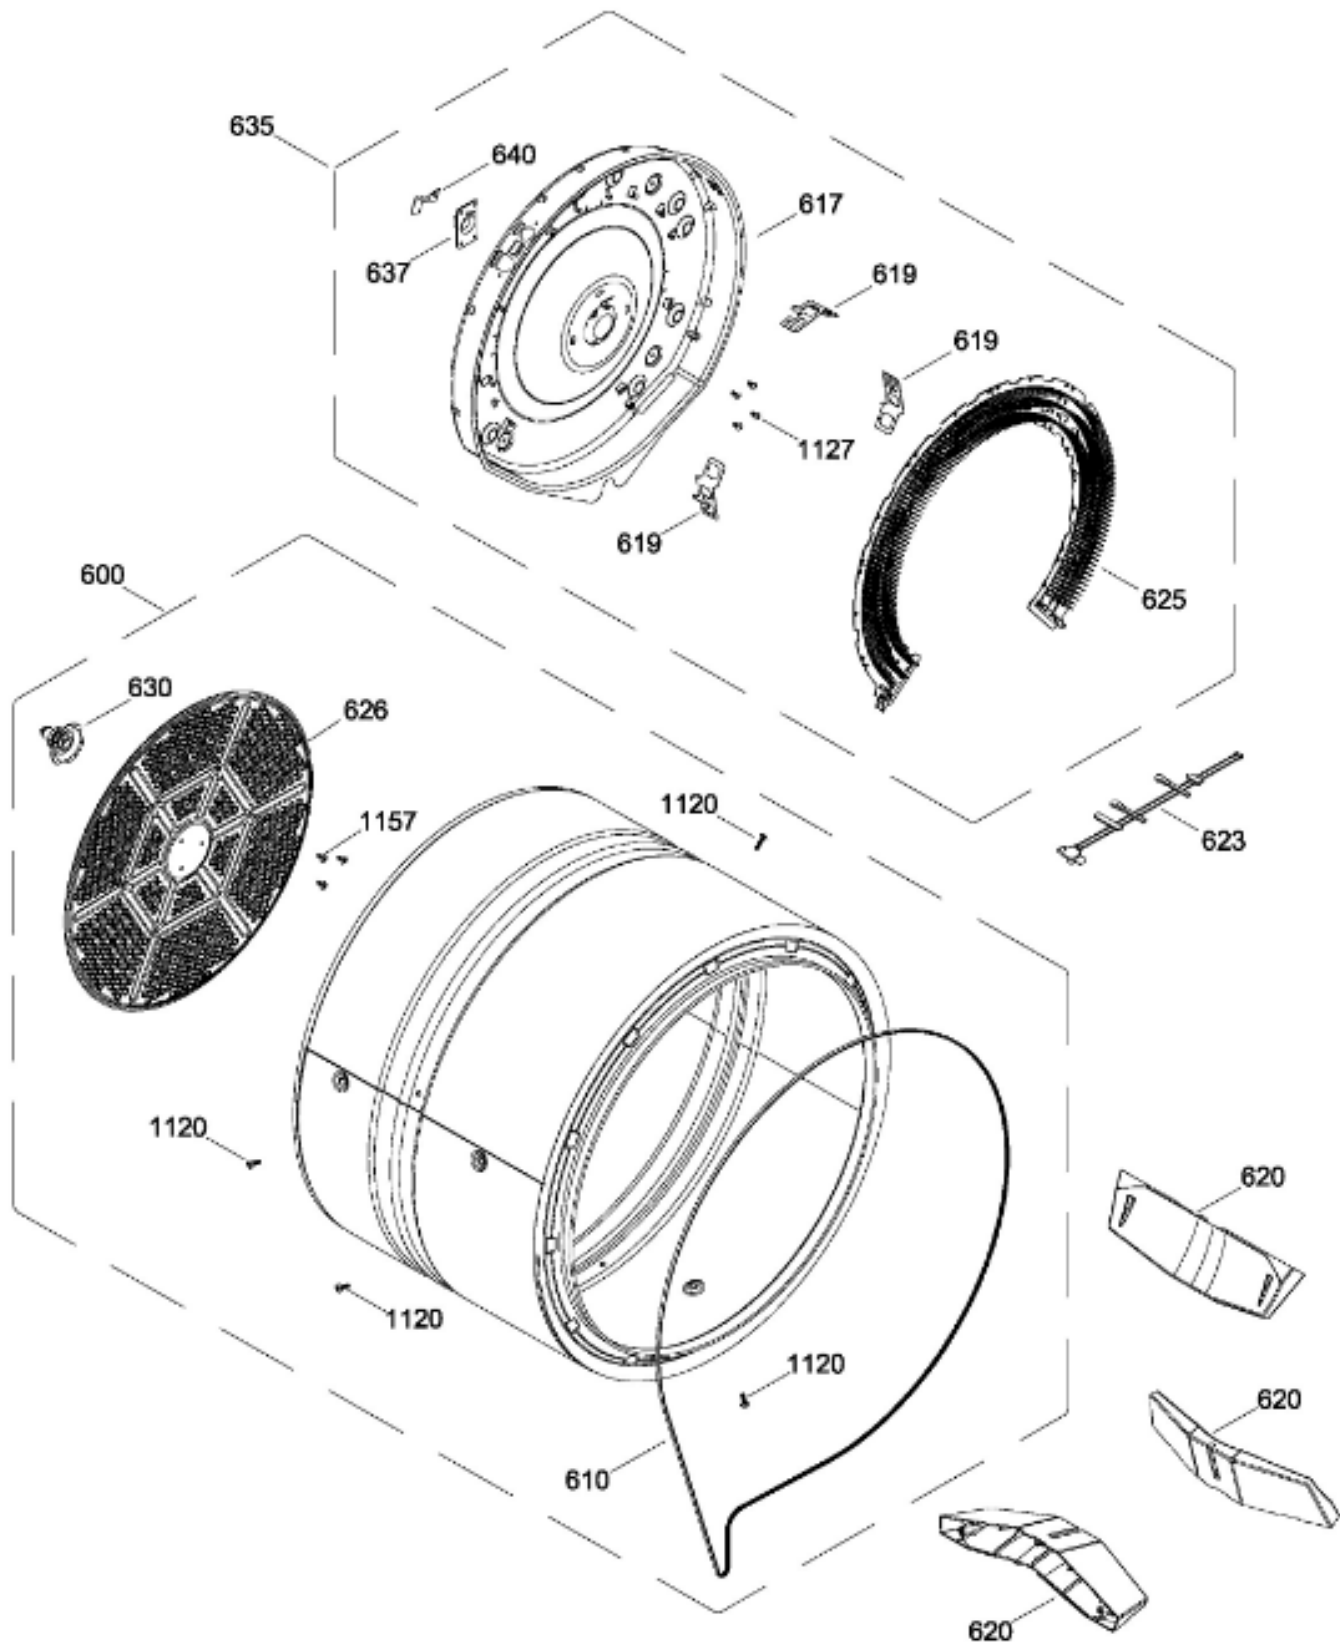

GTMP520ED6WW

Distribuidor Autorizado

SurteRápido.com

Venta de Refacciones
Electrodomesticas

SECADORA GTMP520ED6WW

TAMBOR (ENS) / DRUM (ASM)

GTMP520ED6WW

Distribuidor Autorizado

SurteRápido.com

Venta de Refacciones
Electrodomesticas

SECADORA GTMP520ED6WW

Guía	Refacción	Descripción
1	WW02L00299	ENSAMBLE COPETE
7	WW02L00258	PERILLA ENSAMBLE
29	WW02F00297	HARNES JUMPER
31	WW02F00277	BOARD ASM. MOUNTED
32	WW02L00152	BACK PANEL
100	WW03L00330	PANELFRONTAL
101	WW02F00616	FILTRO Y MALLA
102	WW02L00025	INTERRUPTOR PUERTA
110	WW01F01654	ENS COJINETE SUPERIOR
113	WW01L01329	FELPA COLECTOR DE AIRE
113	WW02F00783	FELPA COLECTOR DE AIRE
113	WW02F00783	FELPA DUCTO RECOLECTOR
115	WW03A00015	COJINETE DESLIZABLE
116	WW03A00016	COJINETE DESLIZABLE
116	WW02A00250	COJINETE DESLIZABLE
118	WW02F00094	ARNES SENS.OR
119	WW02F00131	FILTRO
119	WW02F00784	FILTRO
120	WW02A00004	STRIKE
123	WW02A00056	STRIKE PLATE
124	WW02A00057	STRIKE PLATE
125	WW02F00088	SENSOR ROD
126	WW02L00040	GASKET FOAM
127	WW03F00458	LAMPARA
128	WW03F00354	SELLO
129	WW01F01584	ENSAMBLE CLAVIJA
132	WW02L00427	SELLO
137	WW01F01598	ENSAMBLE COLECTOR DE AIRE
137	WW02F00591	ENSAMBLE COLECTOR DE AIRE
202	WW03L00333	PUERTA INTERIOR ENSAMBLE
207	WW03L00308	PANELDEPUERTA
208	WW03L00310	JALADERA PUERTA
208	WW03L00310	JALADERA PUERTA
213	WW02L00037	LATCH ASM.
220	WW02L00028	BISAGRA PUERTA