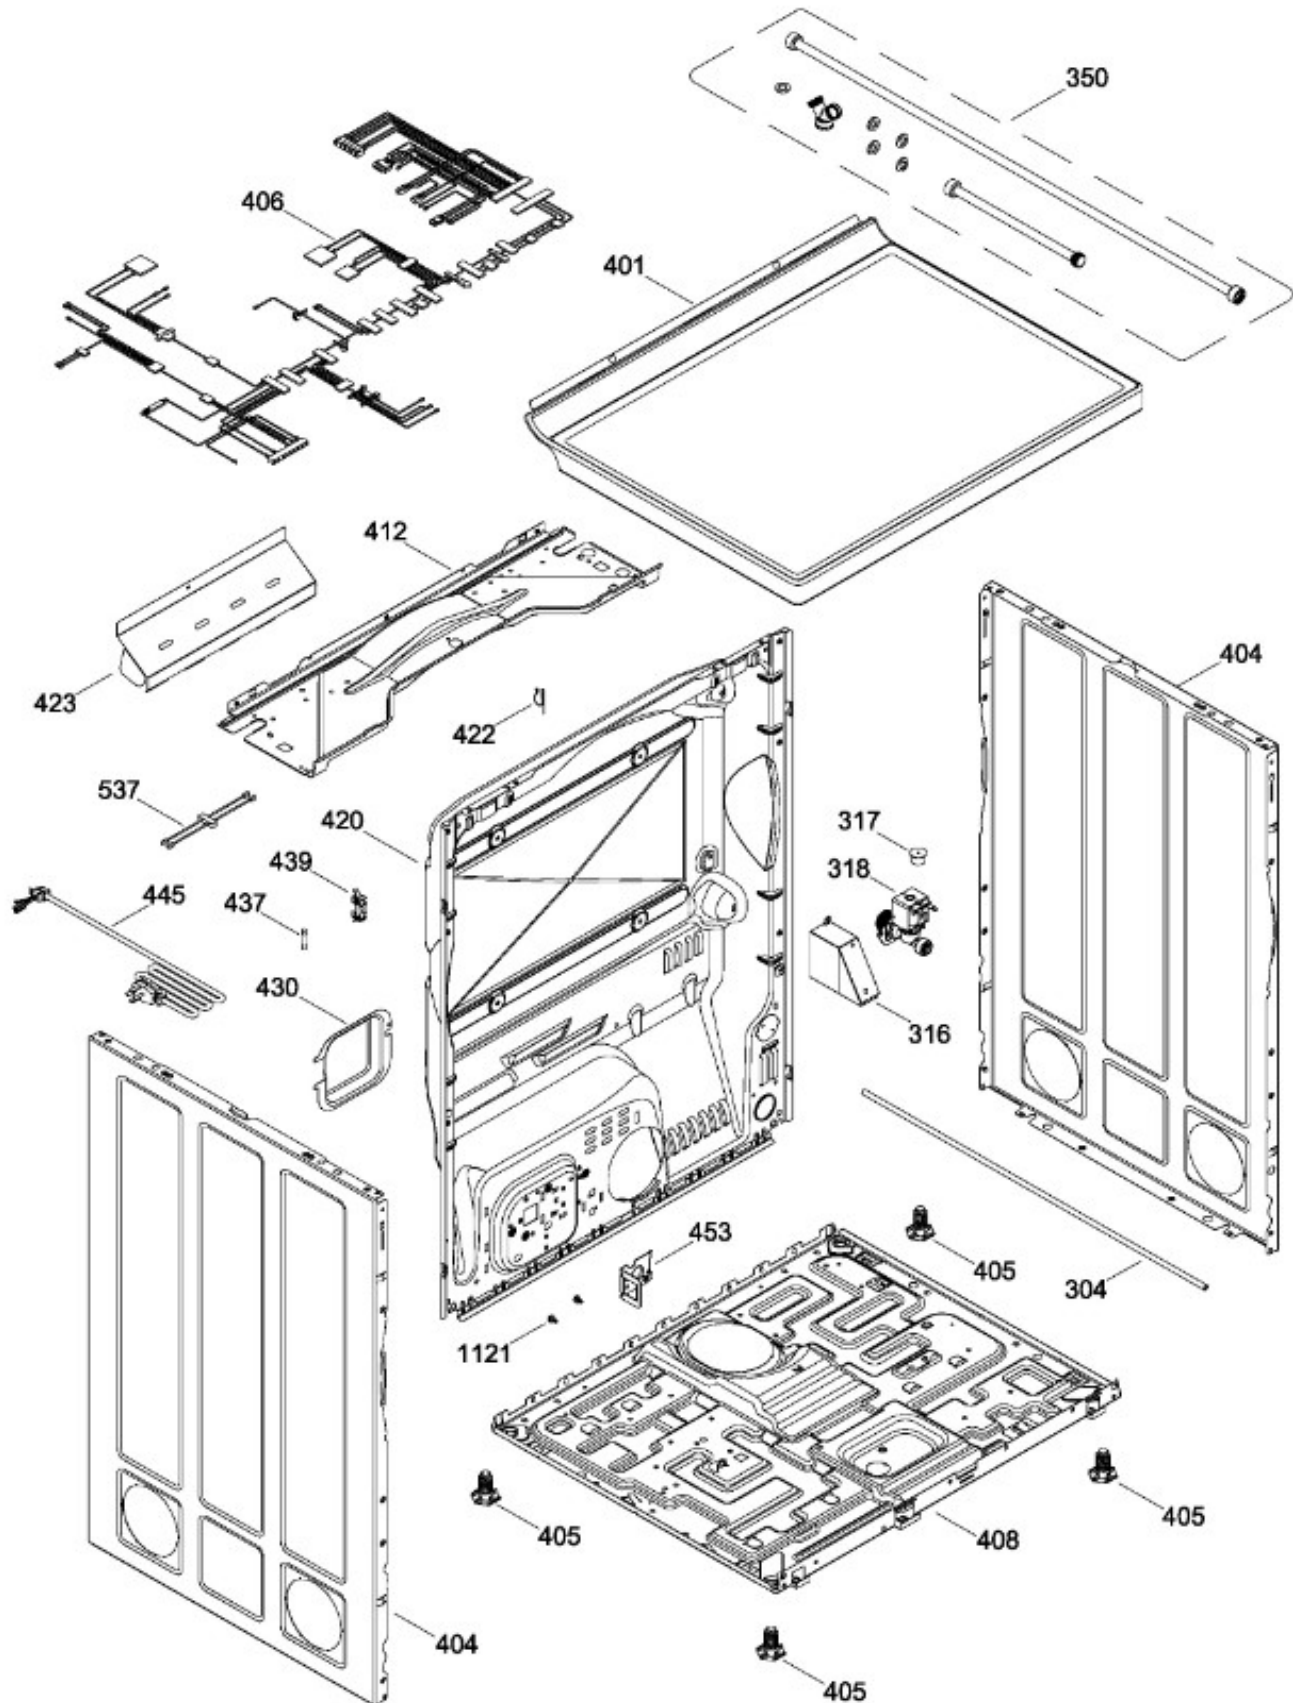

Distribuidor Autorizado

SurteRápido.com

Venta de Refacciones
Electrodomesticas

SECADORA GTMS570ED5WW

SISTEMA CONTROLES / CONTROL SYSTEM

GTMS570ED5WW

SECADORA GTMS570ED5WW

PANEL FRONTAL (ENS) / FRONT PANEL (ASM)
PUERTA (ENS) / DOOR (ASM)

GTMS570ED5WW

Distribuidor Autorizado

SurteRápido.com

Venta de Refacciones
Electrodomesticas

SECADORA GTMS570ED5WW

GABINETE / STRUCTURE

GTMS570ED5WW

Distribuidor Autorizado

SECADORA GTMS570ED5WW

TAMBOR (ENS) / DRUM (ASM)

GTMS570ED5WW

Distribuidor Autorizado

SurteRápido.com

Venta de Refacciones
Electrodomesticas

SECADORA GTMS570ED5WW

Guía	Refacción	Descripción
1	WW02L00298	ENSAMBLE COPETE
2	WW01A00583	MANUAL DE USO Y CUIDADOS
7	WW02L00258	PERILLA ENSAMBLE
29	WW02F00301	HARNES JUMPER
31	WW02F00321	BOARD ASM. MOUNTED
32	WW02L00152	BACK PANEL
100	WW03L00330	PANELFRONTAL
101	WW02L00080	ENS. FILTRO MALLA
101	WW02F00616	ENS. FILTRO MALLA
102	WW02L00025	INTERRUPTOR PUERTA
110	WW02A00158	COJINETE SUPERIOR ENS
110	WW02L00517	COJINETE SUPERIOR ENS
113	WW01L01329	FELPA COLECTOR DE AIRE
113	WW02F00783	FELPA COLECTOR DE AIRE
113	WW02F00783	FELPA DUCTO RECOLECTOR
115	WW03A00015	COJINETE DESLIZABLE
116	WW03A00016	COJINETE DESLIZABLE
116	WW02A00250	COJINETE DESLIZABLE
118	WW02F00094	ARNES SENS.OR
119	WW02F00131	FIELTRO
119	WW02F00784	FIELTRO
120	WW02A00004	STRIKE
123	WW02A00056	STRIKE PLATE
124	WW02A00057	STRIKE PLATE
125	WW02F00088	SENSOR ROD
126	WW02L00040	GASKET FOAM
127	WW03F00458	LAMPARA
128	WW03F00354	SELLO
129	WW02L00104	ENS. CLAVIJA
129	WW01F01584	ENS. CLAVIJA
132	WW02L00427	SELLO
137	WW02F00479	ENSAMBLE COLECTOR DE AIRE
137	WW02F00595	ENSAMBLE COLECTOR DE AIRE
138	WW02A00092	BOQUILLA
139	WW02F00121	CODO