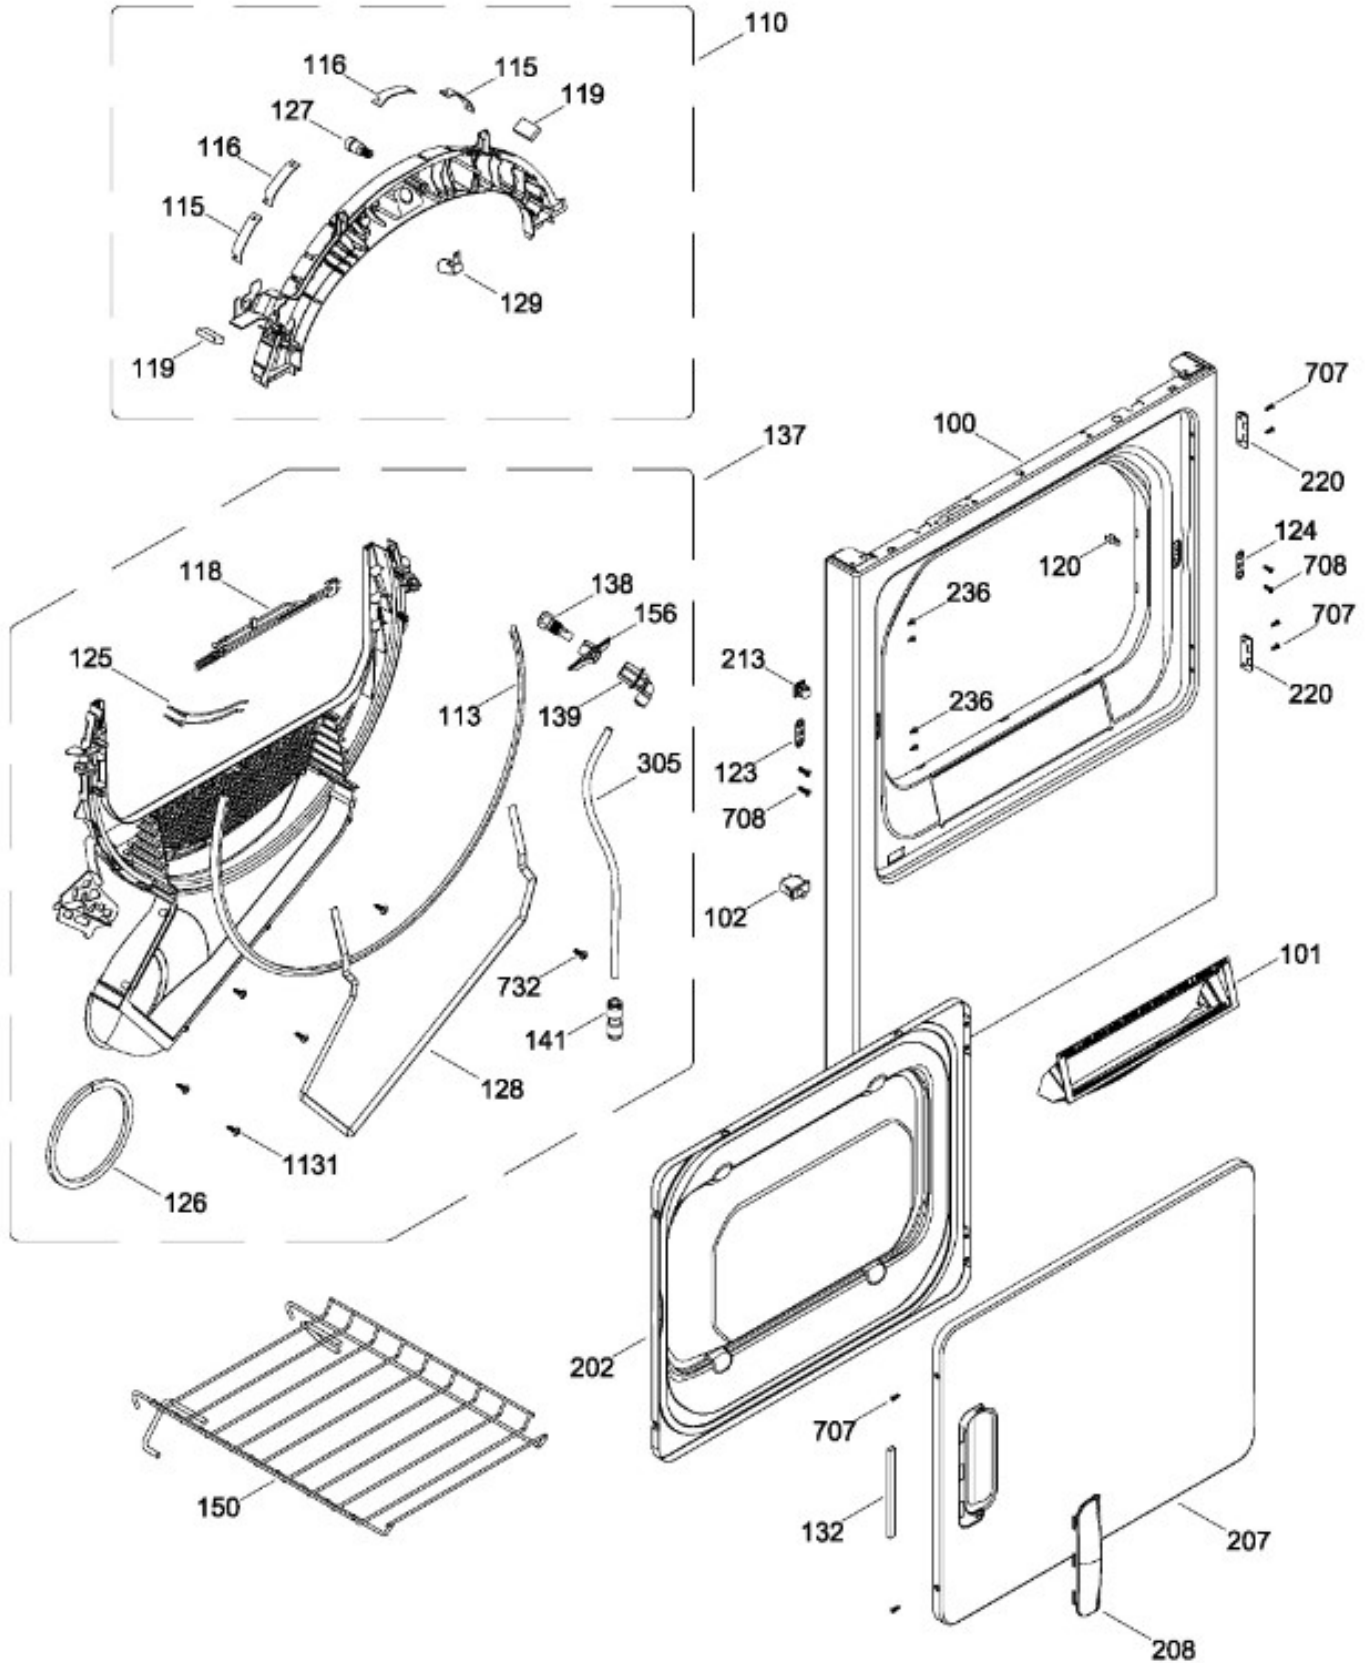

Distribuidor Autorizado

SurteRápido.com

Venta de Refacciones
Electrodomesticas

SECADORA GTMS570ED5WW

SISTEMA CONTROLES / CONTROL SYSTEM

GTMS570ED5WW

SECADORA GTMS570ED5WW

PANEL FRONTAL (ENS) / FRONT PANEL (ASM)
PUERTA (ENS) / DOOR (ASM)

GTMS570ED5WW

Distribuidor Autorizado

SurteRápido.com

Venta de Refacciones
Electrodomesticas

SECADORA GTMS570ED5WW

GABINETE / STRUCTURE

GTMS570ED5WW

Distribuidor Autorizado

SECADORA GTMS570ED5WW

TAMBOR (ENS) / DRUM (ASM)

GTMS570ED5WW

Distribuidor Autorizado

SurteRápido.com

Venta de Refacciones
Electrodomesticas

SECADORA GTMS570ED5WW

Guía	Refacción	Descripción
1	WW02L00298	ENSAMBLE COPETE
2	WW01A00583	MANUAL DE USO Y CUIDADOS
7	WW02L00258	PERILLA ENSAMBLE
29	WW02F00301	HARNES JUMPER
31	WW02F00321	BOARD ASM. MOUNTED
32	WW02L00152	BACK PANEL
100	WW03L00330	PANELFRONTAL
101	WW02L00080	ENS. FILTRO MALLA
101	WW02F00616	ENS. FILTRO MALLA
102	WW02L00025	INTERRUPTOR PUERTA
110	WW02A00158	COJINETE SUPERIOR ENS
110	WW02L00517	COJINETE SUPERIOR ENS
113	WW01L01329	FELPA COLECTOR DE AIRE
113	WW02F00783	FELPA COLECTOR DE AIRE
113	WW02F00783	FELPA DUCTO RECOLECTOR
115	WW03A00015	COJINETE DESLIZABLE
116	WW03A00016	COJINETE DESLIZABLE
116	WW02A00250	COJINETE DESLIZABLE
118	WW02F00094	ARNES SENS.OR
119	WW02F00131	FIELTRO
119	WW02F00784	FIELTRO
120	WW02A00004	STRIKE
123	WW02A00056	STRIKE PLATE
124	WW02A00057	STRIKE PLATE
125	WW02F00088	SENSOR ROD
126	WW02L00040	GASKET FOAM
127	WW03F00458	LAMPARA
128	WW03F00354	SELLO
129	WW02L00104	ENS. CLAVIJA
129	WW01F01584	ENS. CLAVIJA
132	WW02L00427	SELLO
137	WW02F00479	ENSAMBLE COLECTOR DE AIRE
137	WW02F00595	ENSAMBLE COLECTOR DE AIRE
138	WW02A00092	BOQUILLA
139	WW02F00121	CODO