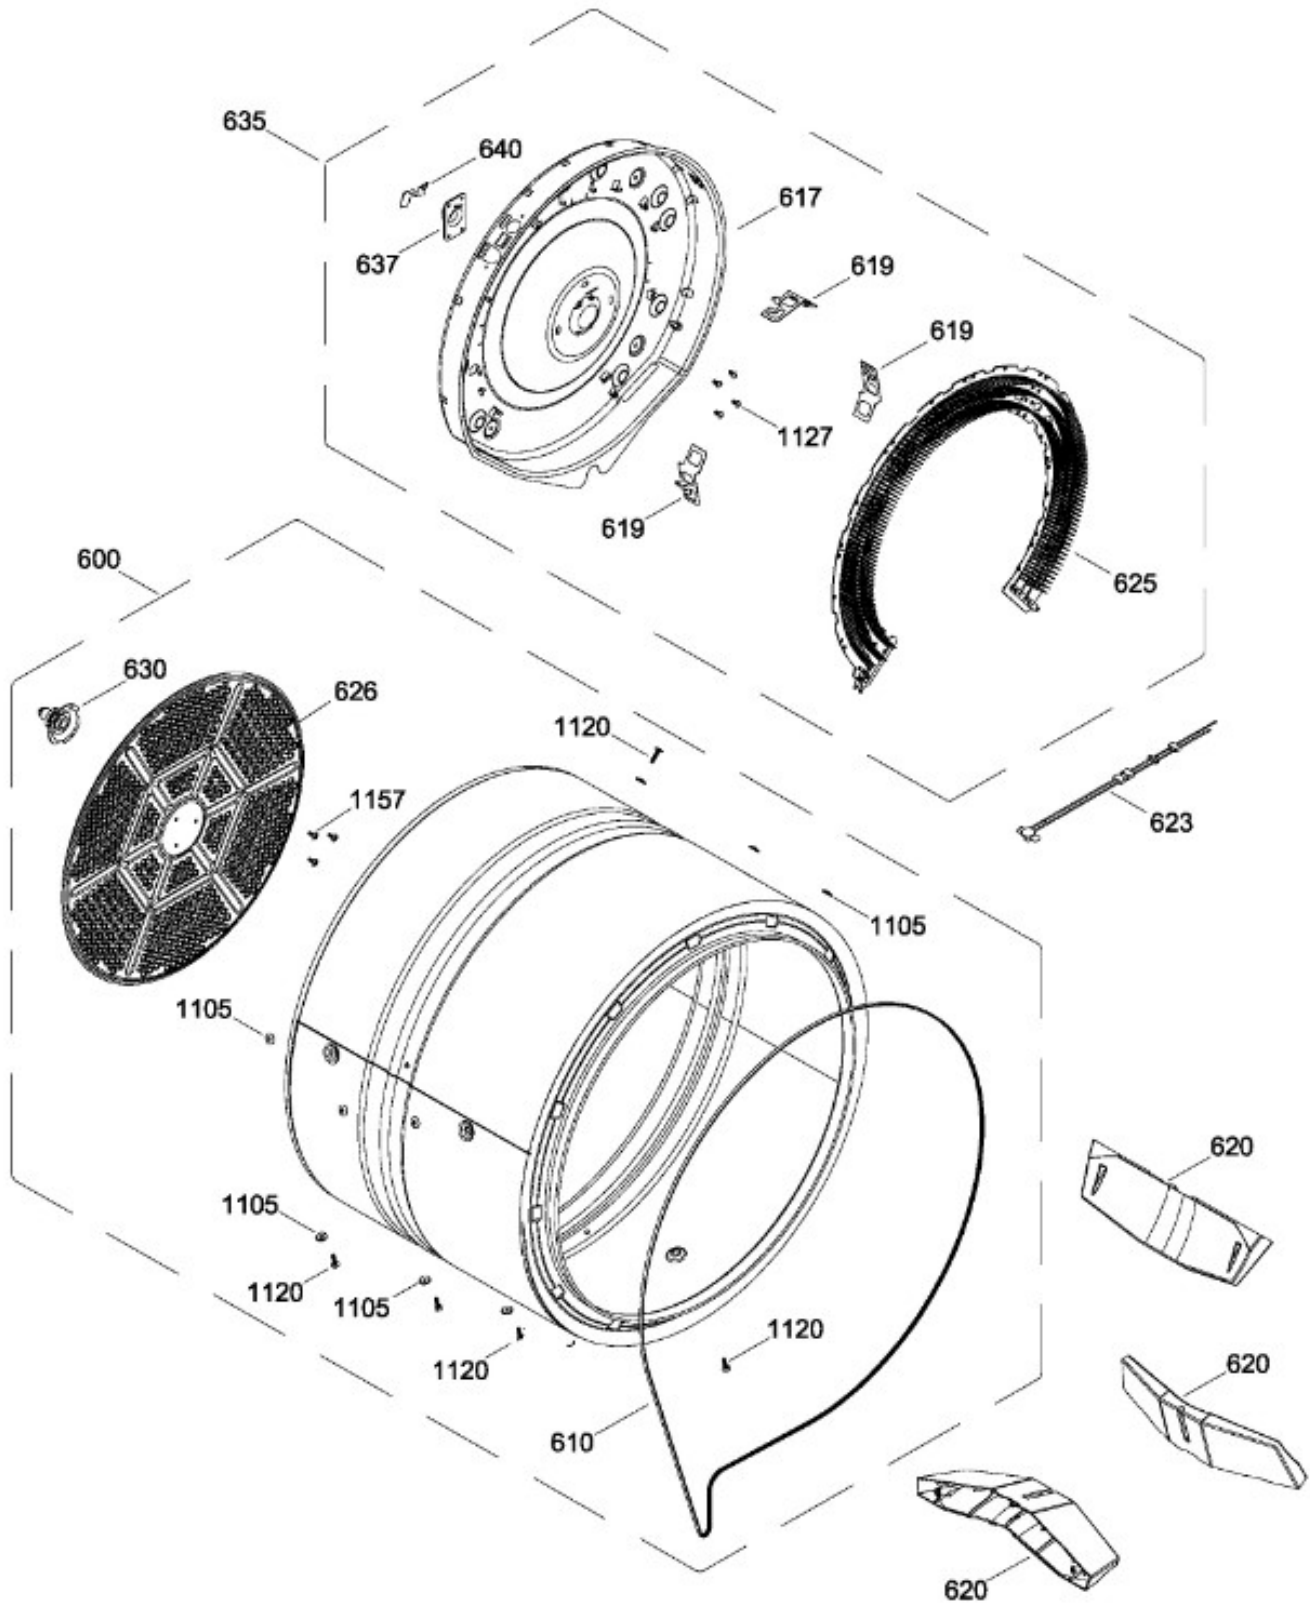

SECADORA GTMS570ED5WW

TAMBOR (ENS) / DRUM (ASM)

GTMS570ED5WW

Distribuidor Autorizado

SurteRápido.com

Venta de Refacciones
Electrodomesticas

SECADORA GTMS570ED5WW

Guía	Refacción	Descripción
1	WW02L00298	ENSAMBLE COPETE
2	WW01A00583	MANUAL DE USO Y CUIDADOS
7	WW02L00258	PERILLA ENSAMBLE
29	WW02F00301	HARNES JUMPER
31	WW02F00321	BOARD ASM. MOUNTED
32	WW02L00152	BACK PANEL
100	WW03L00330	PANELFRONTAL
101	WW02L00080	ENS. FILTRO MALLA
101	WW02F00616	ENS. FILTRO MALLA
102	WW02L00025	INTERRUPTOR PUERTA
110	WW02A00158	COJINETE SUPERIOR ENS
110	WW02L00517	COJINETE SUPERIOR ENS
113	WW01L01329	FELPA COLECTOR DE AIRE
113	WW02F00783	FELPA COLECTOR DE AIRE
113	WW02F00783	FELPA DUCTO RECOLECTOR
115	WW03A00015	COJINETE DESLIZABLE
116	WW03A00016	COJINETE DESLIZABLE
116	WW02A00250	COJINETE DESLIZABLE
118	WW02F00094	ARNES SENS.OR
119	WW02F00131	FIELTRO
119	WW02F00784	FIELTRO
120	WW02A00004	STRIKE
123	WW02A00056	STRIKE PLATE
124	WW02A00057	STRIKE PLATE
125	WW02F00088	SENSOR ROD
126	WW02L00040	GASKET FOAM
127	WW03F00458	LAMPARA
128	WW03F00354	SELLO
129	WW02L00104	ENS. CLAVIJA
129	WW01F01584	ENS. CLAVIJA
132	WW02L00427	SELLO
137	WW02F00479	ENSAMBLE COLECTOR DE AIRE
137	WW02F00595	ENSAMBLE COLECTOR DE AIRE
138	WW02A00092	BOQUILLA
139	WW02F00121	CODO