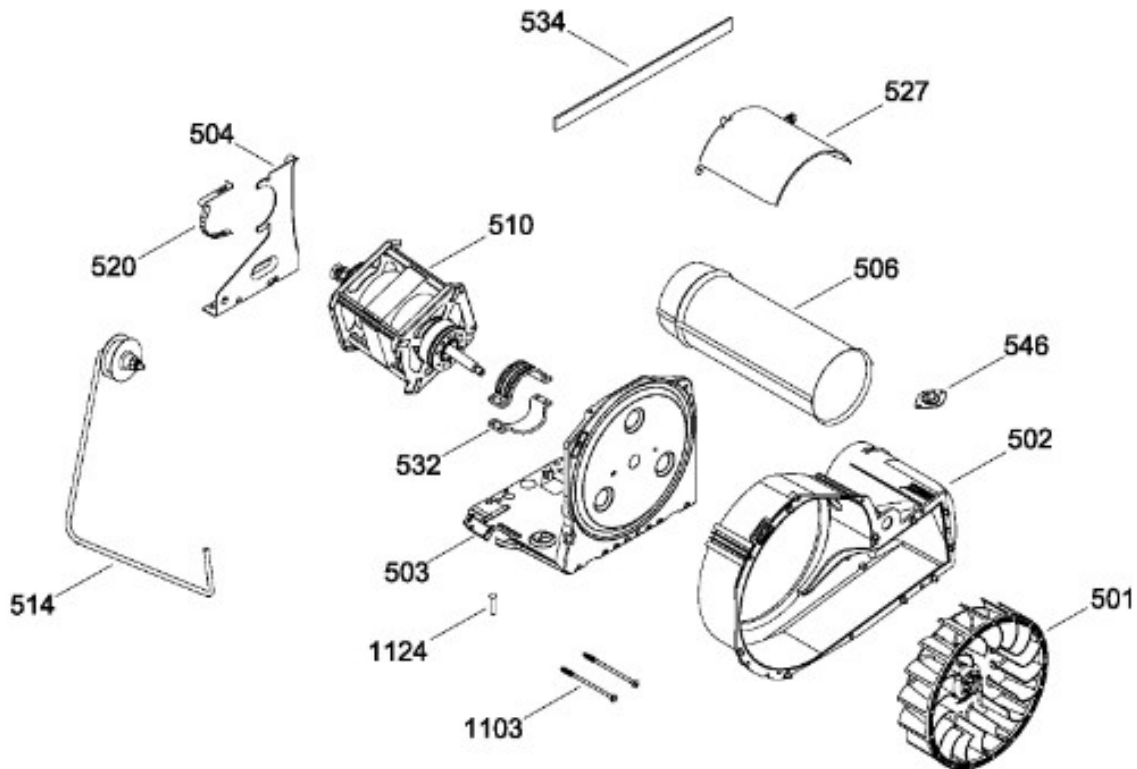

Distribuidor Autorizado

SurteRápido.com

Venta de Refacciones
Electrodomesticas

SECADORA GTMS570ED5WW

SISTEMA DE TRANSMISION (ENS) / BLOWER & DRIVE (ASM)

GTMS570ED5WW