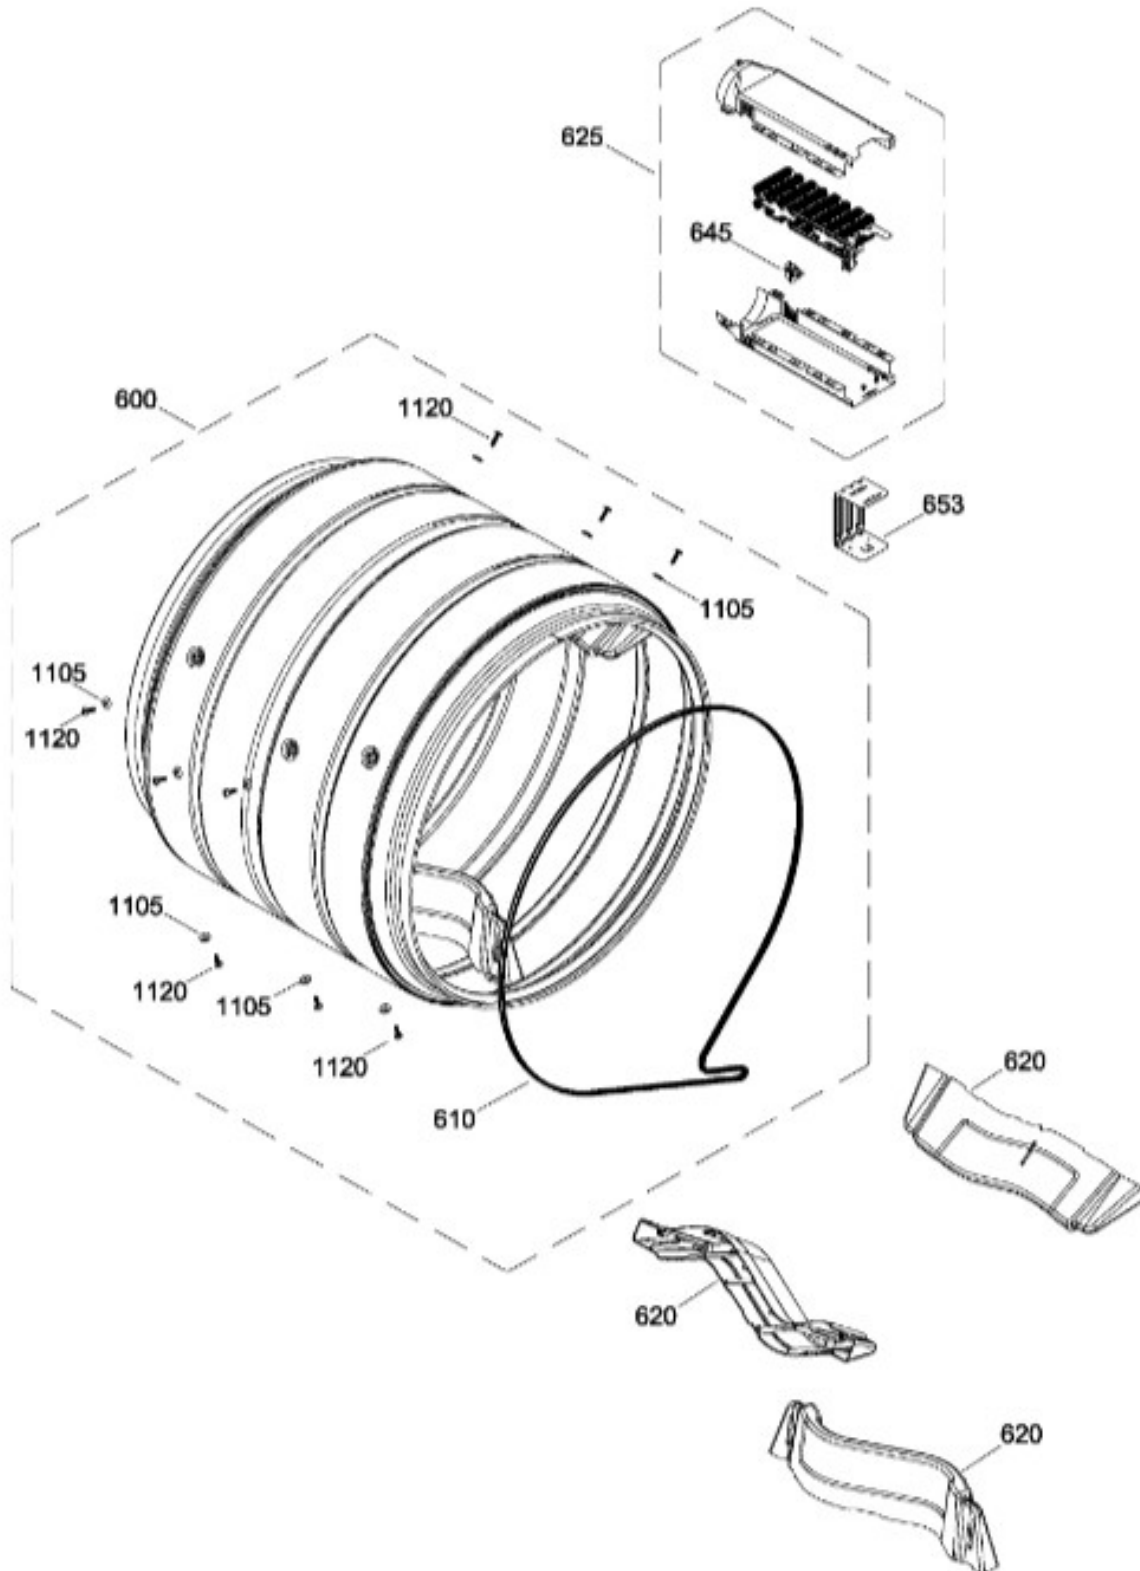

Distribuidor Autorizado

SurteRápido.com

Venta de Refacciones
Electrodomesticas

SECADORA GTMS820ED0WS

TAMBOR (ENS) / DRUM (ASM)

GTMS820ED0WS

Distribuidor Autorizado

SurteRápido.com

Venta de Refacciones
Electrodomesticas

SECADORA GTMS820ED0WS

Guía	Refacción	Descripción
1	WW01L01251	PANEL DE CONTROL ENS
2	WW01A00501	MANUAL DE USO Y CUIDADOS
7	WW01L01252	PERILLA ENS
30	WW01F01407	PLATAFORMA Y TARJETA ENS
31	WW01F01408	TARJETA ENS
32	WW01L01253	PANEL POSTERIOR
54	WW01F01409	CABLE COMUNICACION
55	WW01A00502	CINTURON
58	WW01F01410	GUIA DE LUZ ENS
100	WW01L01254	PANEL FRONTAL(BCO)
101	WW01F01411	FILTRO ENS
102	WW02L00025	INTERRUPTOR PUERTA
103	WW01L01255	SELLO
111	WW01F01412	DUCTO ENS
118	WW01F01413	ARNES SENSORES ENS
123	WW02A00056	STRIKE PLATE
124	WW02A00057	STRIKE PLATE
127	WW01F01414	LED ENS
128	WW01L01256	SELLO ESPUMA
135	WW03F00307	SEGURO
138	WW02A00092	BOQUILLA
139	WW02F00121	CODO
142	WW01L01257	GUIA
143	WW01L01258	TAPON BELLEZA
156	WW01A00503	SOPORTE BOQUILLA
157	WW01A00504	CLIP DE CIERRE
160	WW01A00505	SOPORTE RUEDAS DELANTERO(BCO)
161	WW01A00506	SOPORTE POSTERIOR RUEDA(BCO)
165	WW01F01415	DUCTO DE TRANSICION ENS
167	WW01L01259	REJILLA ENS
213	WW02F00154	SEGURO PUERTA
214	WW01L01260	JALADERA PUERTA
216	WW01L01261	SELLO PUERTA
218	WW01L01262	PUERTA ENSAMBLE
236	WW02A00065	BOTON BELLEZA