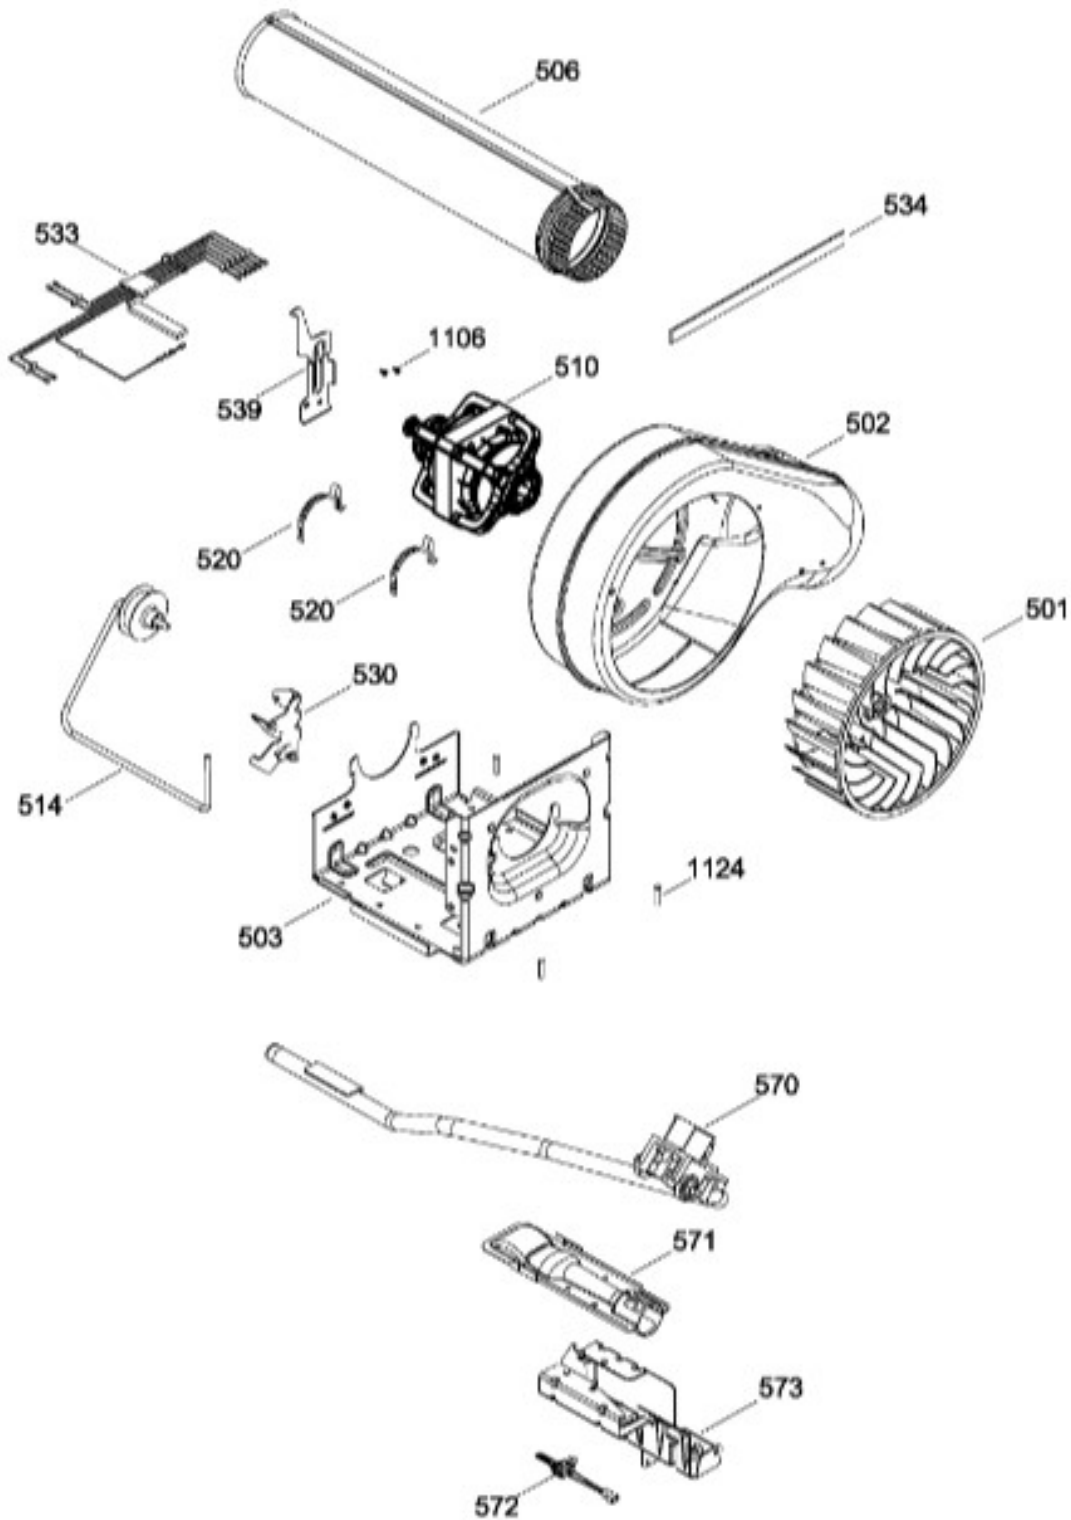

GABINETE / STRUCTURE

GTMS820GD0WS

Distribuidor Autorizado

SurteRápido.com

Venta de Refacciones
Electrodomesticas

SECADORA GTMS820GD0WS

SISTEMA DE TRANSMISION (ENS) / BLOWER & DRIVE (ASM)

GTMS820GD0WS

Venta de Refacciones
Electrodomesticas

SECADORA GTMS820GD0WS

Guía	Refacción	Descripción
1	WW01L01251	PANEL DE CONTROL ENS
2	WW01A00501	MANUAL DE USO Y CUIDADOS
7	WW01L01252	PERILLA ENS
30	WW01F01407	PLATAFORMA Y TARJETA ENS
31	WW01F01408	TARJETA ENS
32	WW01L01253	PANEL POSTERIOR
54	WW01F01409	CABLE COMUNICACION
55	WW01A00502	CINTURON
58	WW01F01410	GUIA DE LUZ ENS
100	WW01L01254	PANEL FRONTAL(BCO)
101	WW01F01411	FILTRO ENS
102	WW02L00025	INTERRUPTOR PUERTA
103	WW01L01255	SELLO
111	WW01F01412	DUCTO ENS
118	WW01F01413	ARNES SENSORES ENS
123	WW02A00056	STRIKE PLATE
124	WW02A00057	STRIKE PLATE
127	WW01F01414	LED ENS
128	WW01L01256	SELLO ESPUMA
135	WW03F00307	SEGURO
138	WW02A00092	BOQUILLA
139	WW02F00121	CODO
142	WW01L01257	GUIA
143	WW01L01258	TAPON BELLEZA
156	WW01A00503	SOPORTE BOQUILLA
157	WW01A00504	CLIP DE CIERRE
160	WW01A00505	SOPORTE RUEDAS DELANTERO(BCO)
161	WW01A00506	SOPORTE POSTERIOR RUEDA(BCO)
165	WW01F01427	DUCTO DE TRANSICION ENS
167	WW01L01259	REJILLA ENS
213	WW02F00154	SEGURO PUERTA
214	WW01L01260	JALADERA PUERTA
216	WW01L01261	SELLO PUERTA
218	WW01L01262	PUERTA ENSAMBLE
236	WW02A00065	BOTON BELLEZA