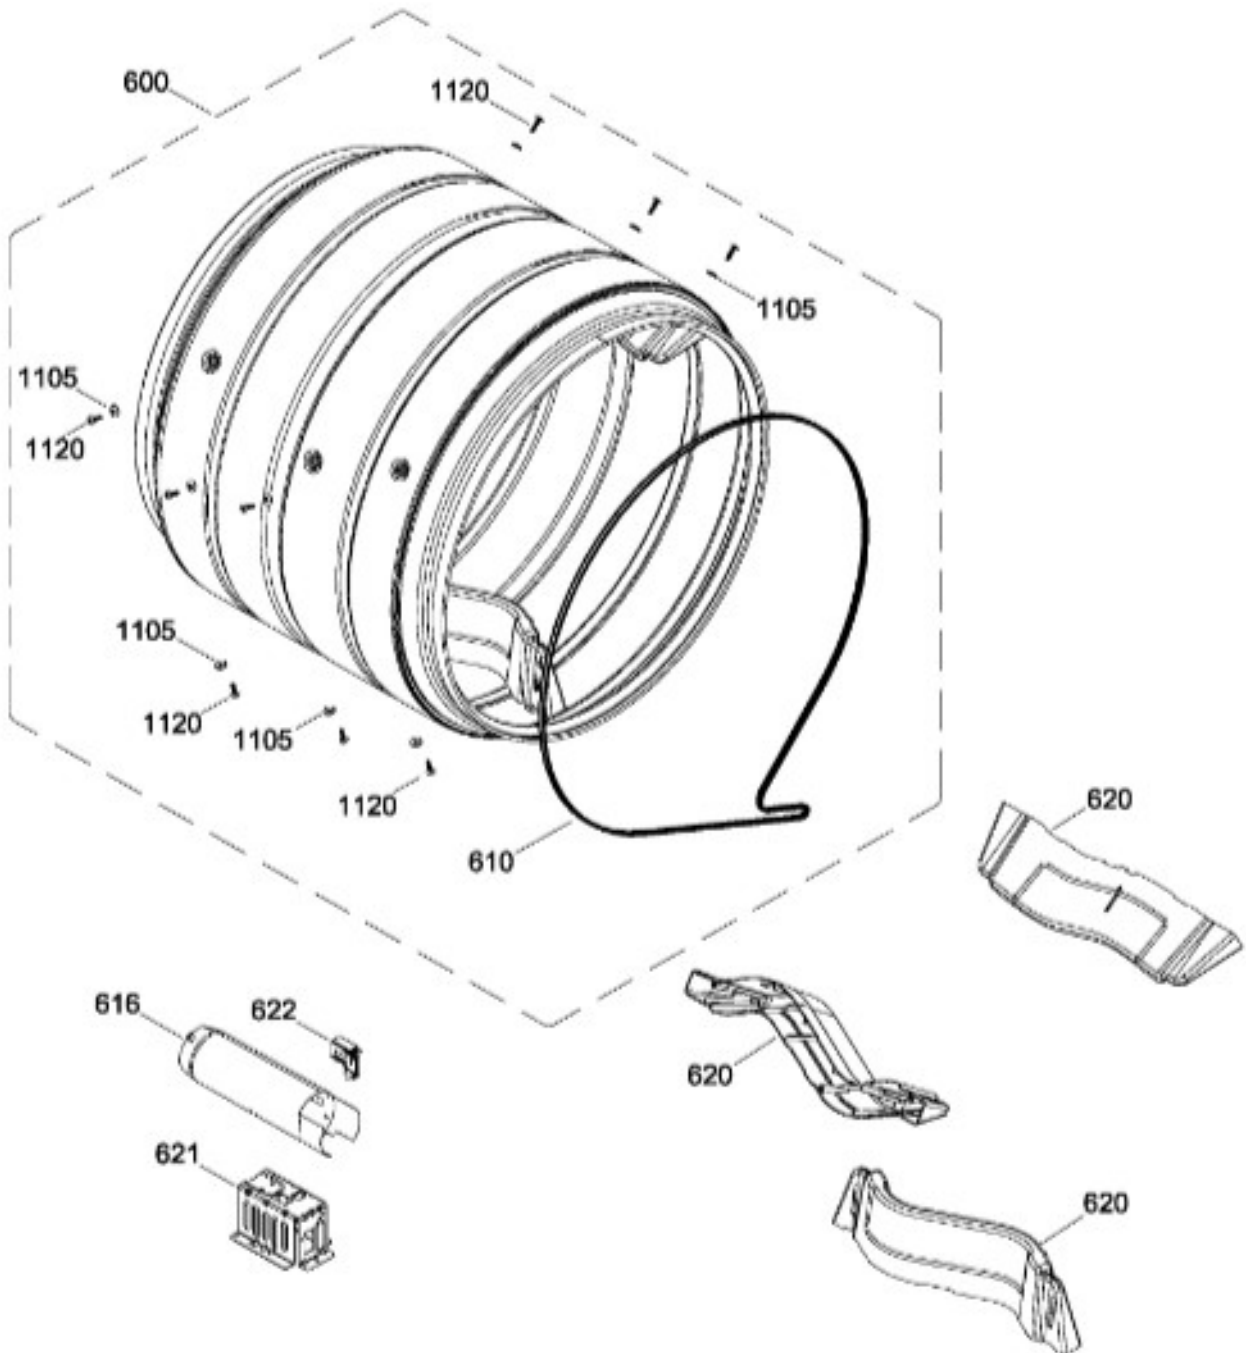

Distribuidor Autorizado

SurteRápido.com

Venta de Refacciones
Electrodomesticas

SECADORA GTMS820GD0WS

TAMBOR (ENS) / DRUM (ASM)

GTMS820GD0WS

Distribuidor Autorizado

SurteRápido.com

Venta de Refacciones
Electrodomesticas

SECADORA GTMS820GD0WS

Guía	Refacción	Descripción
1	WW01L01251	PANEL DE CONTROL ENS
2	WW01A00501	MANUAL DE USO Y CUIDADOS
7	WW01L01252	PERILLA ENS
30	WW01F01407	PLATAFORMA Y TARJETA ENS
31	WW01F01408	TARJETA ENS
32	WW01L01253	PANEL POSTERIOR
54	WW01F01409	CABLE COMUNICACION
55	WW01A00502	CINTURON
58	WW01F01410	GUIA DE LUZ ENS
100	WW01L01254	PANEL FRONTAL(BCO)
101	WW01F01411	FILTRO ENS
102	WW02L00025	INTERRUPTOR PUERTA
103	WW01L01255	SELLO
111	WW01F01412	DUCTO ENS
118	WW01F01413	ARNES SENSORES ENS
123	WW02A00056	STRIKE PLATE
124	WW02A00057	STRIKE PLATE
127	WW01F01414	LED ENS
128	WW01L01256	SELLO ESPUMA
135	WW03F00307	SEGURO
138	WW02A00092	BOQUILLA
139	WW02F00121	CODO
142	WW01L01257	GUIA
143	WW01L01258	TAPON BELLEZA
156	WW01A00503	SOPORTE BOQUILLA
157	WW01A00504	CLIP DE CIERRE
160	WW01A00505	SOPORTE RUEDAS DELANTERO(BCO)
161	WW01A00506	SOPORTE POSTERIOR RUEDA(BCO)
165	WW01F01427	DUCTO DE TRANSICION ENS
167	WW01L01259	REJILLA ENS
213	WW02F00154	SEGURO PUERTA
214	WW01L01260	JALADERA PUERTA
216	WW01L01261	SELLO PUERTA
218	WW01L01262	PUERTA ENSAMBLE
236	WW02A00065	BOTON BELLEZA