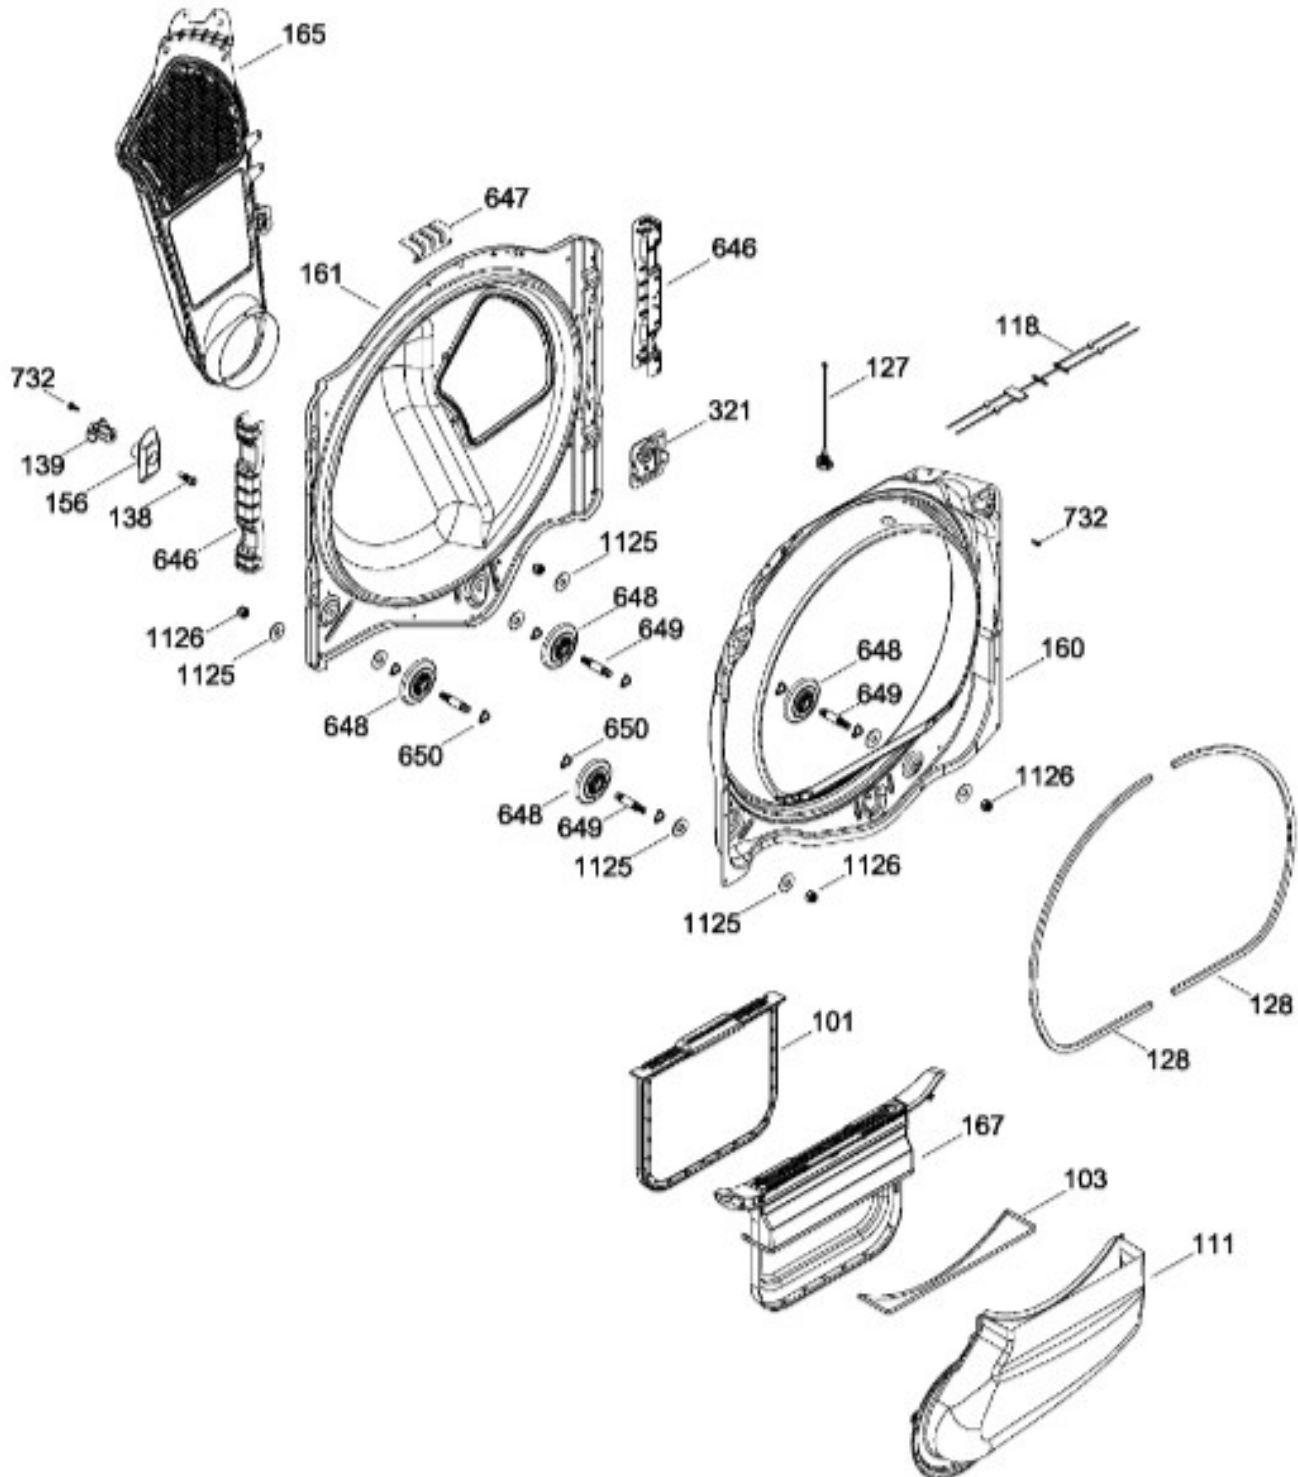

Distribuidor Autorizado

SurteRápido.com

Venta de Refacciones
Electrodomesticas

SECADORA GTMS820GD0WS

REAR AND FRONT ROLLER SUPPORT (ASM)
SOPORTE RUEDAS POSTERIOR Y DELANTERO (ENS)

GTMS820GD0WS