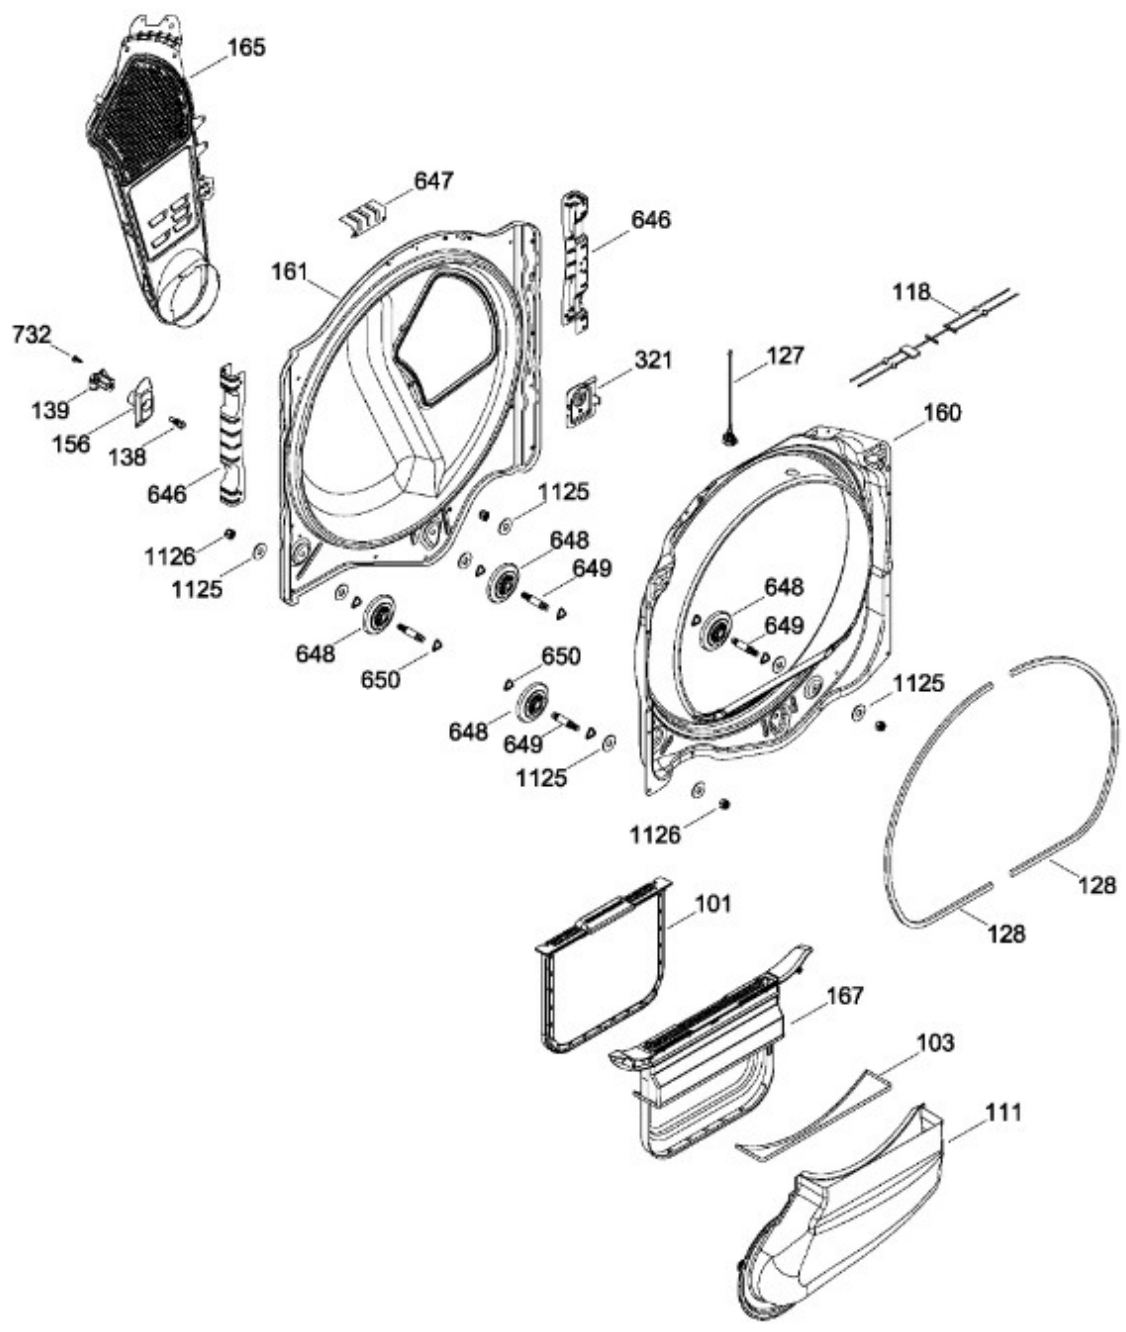

BENITO JUÁREZ #1500 GPE ZITON, CD. GUADALUPE NUEVO LEÓN TEL: 8183377999 Y 49
HORARIOS: LUNES A VIERNES 8:30 A 6:00 PM Y SÁBADOS DE 8:30 A 2:00 PM
WEB: www.denek.com