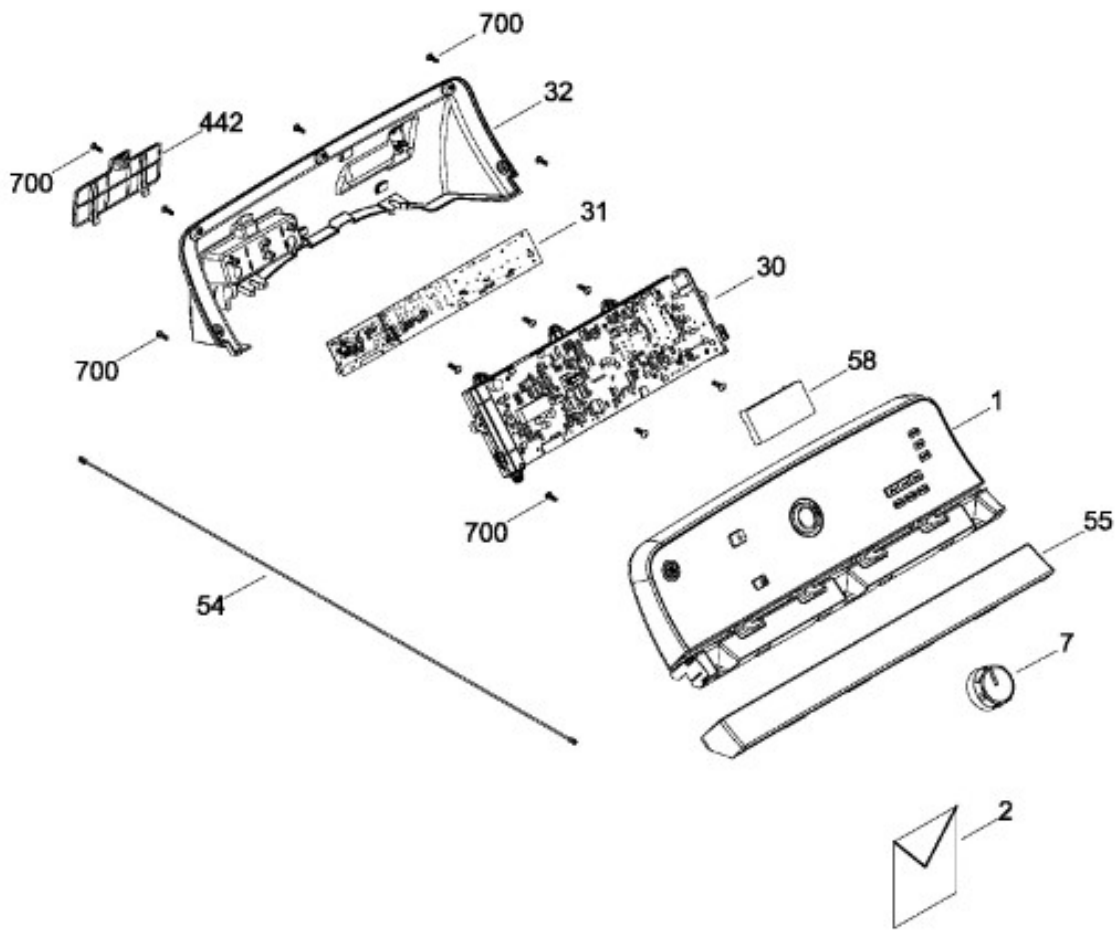

# SECADORA GTMS820GD1WS

SISTEMA CONTROLES / CONTROL SYSTEM

GTMS820GD1WS

BENITO JUÁREZ #1500 GPE ZITON, CD. GUADALUPE NUEVO LEÓN TEL: 8183377999 Y 49  
HORARIOS: LUNES A VIERNES 8:30 A 6:00 PM Y SÁBADOS DE 8:30 A 2:00 PM  
WEB: [www.denek.com](http://www.denek.com)

# SECADORA GTMS820GD1WS

PANEL FRONTAL Y PUERTA (ENS)  
FRONT PANEL AND DOOR (ASM)

GTMS820GD1WS

BENITO JUÁREZ #1500 GPE ZITON, CD. GUADALUPE NUEVO LEÓN TEL: 8183377999 Y 49  
 HORARIOS: LUNES A VIERNES 8:30 A 6:00 PM Y SÁBADOS DE 8:30 A 2:00 PM  
 WEB: [www.denek.com](http://www.denek.com)