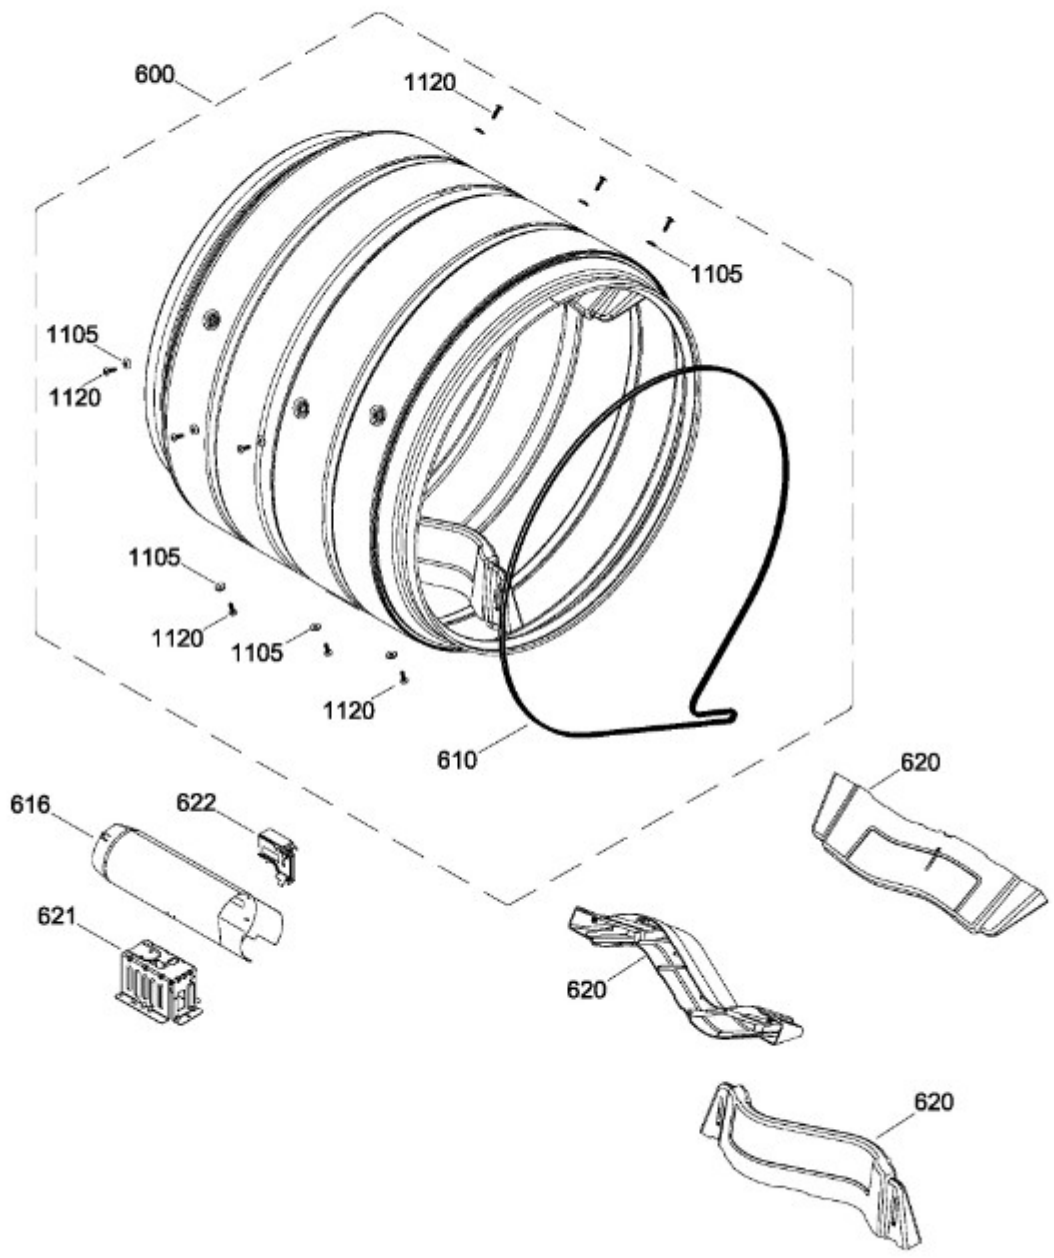

BENITO JUÁREZ #1500 GPE ZITON, CD. GUADALUPE NUEVO LEÓN TEL: 8183377999 Y 49
HORARIOS: LUNES A VIERNES 8:30 A 6:00 PM Y SÁBADOS DE 8:30 A 2:00 PM
WEB: www.denek.com