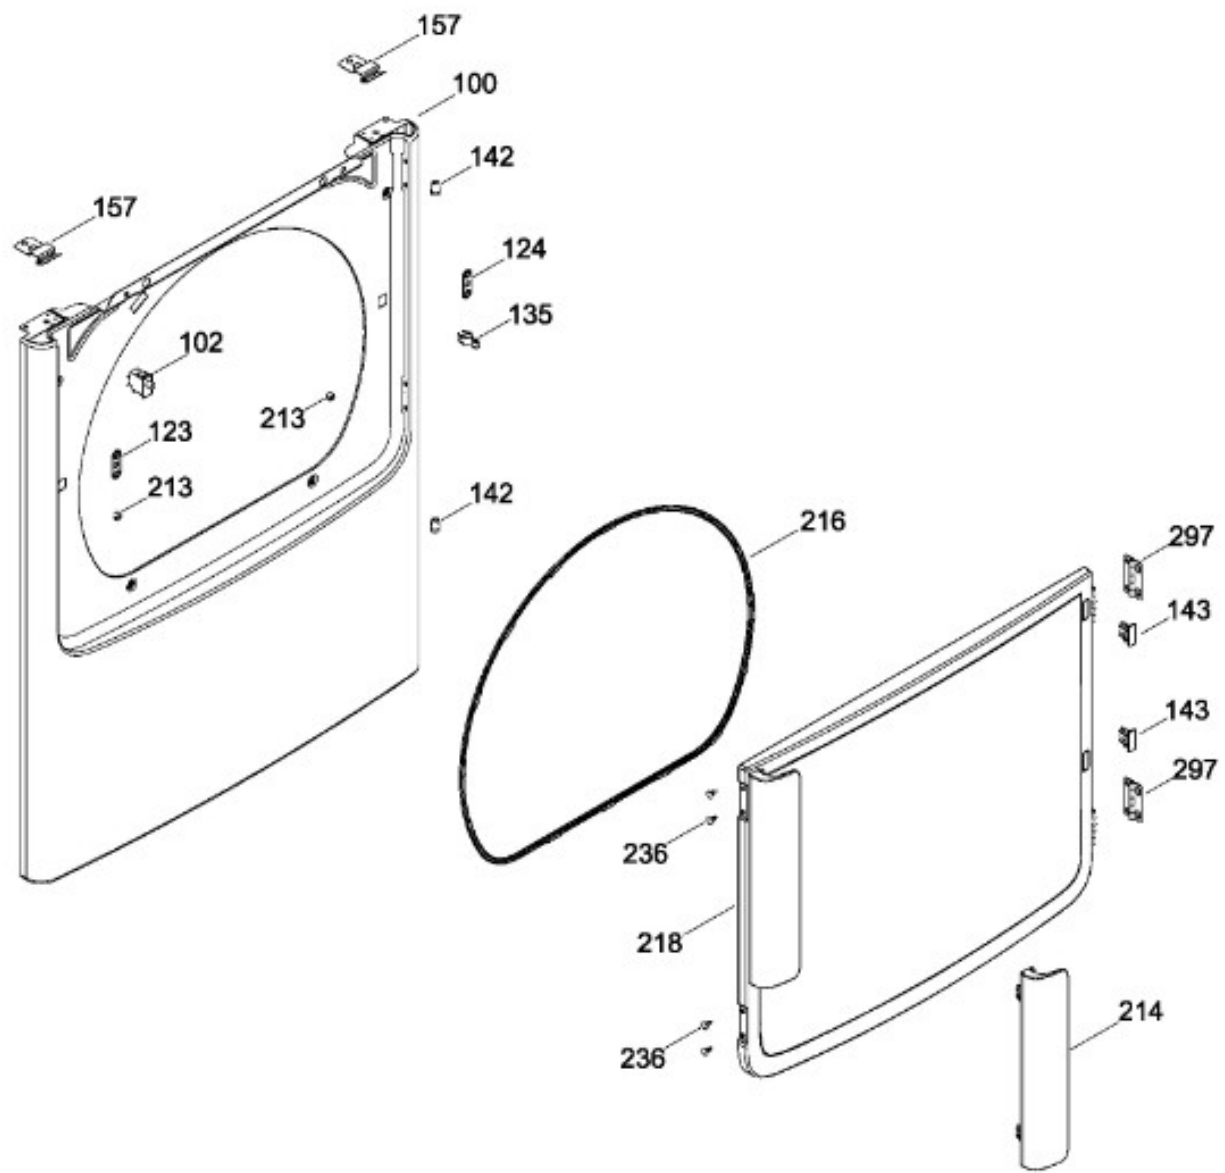

# SECADORA GTMS820GD1WS

SISTEMA CONTROLES / CONTROL SYSTEM

GTMS820GD1WS

BENITO JUÁREZ #1500 GPE ZITON, CD. GUADALUPE NUEVO LEÓN TEL: 8183377999 Y 49  
HORARIOS: LUNES A VIERNES 8:30 A 6:00 PM Y SÁBADOS DE 8:30 A 2:00 PM  
WEB: [www.denek.com](http://www.denek.com)

# SECADORA GTMS820GD1WS

PANEL FRONTAL Y PUERTA (ENS)  
FRONT PANEL AND DOOR (ASM)

GTMS820GD1WS

BENITO JUÁREZ #1500 GPE ZITON, CD. GUADALUPE NUEVO LEÓN TEL: 8183377999 Y 49  
 HORARIOS: LUNES A VIERNES 8:30 A 6:00 PM Y SÁBADOS DE 8:30 A 2:00 PM  
 WEB: [www.denek.com](http://www.denek.com)