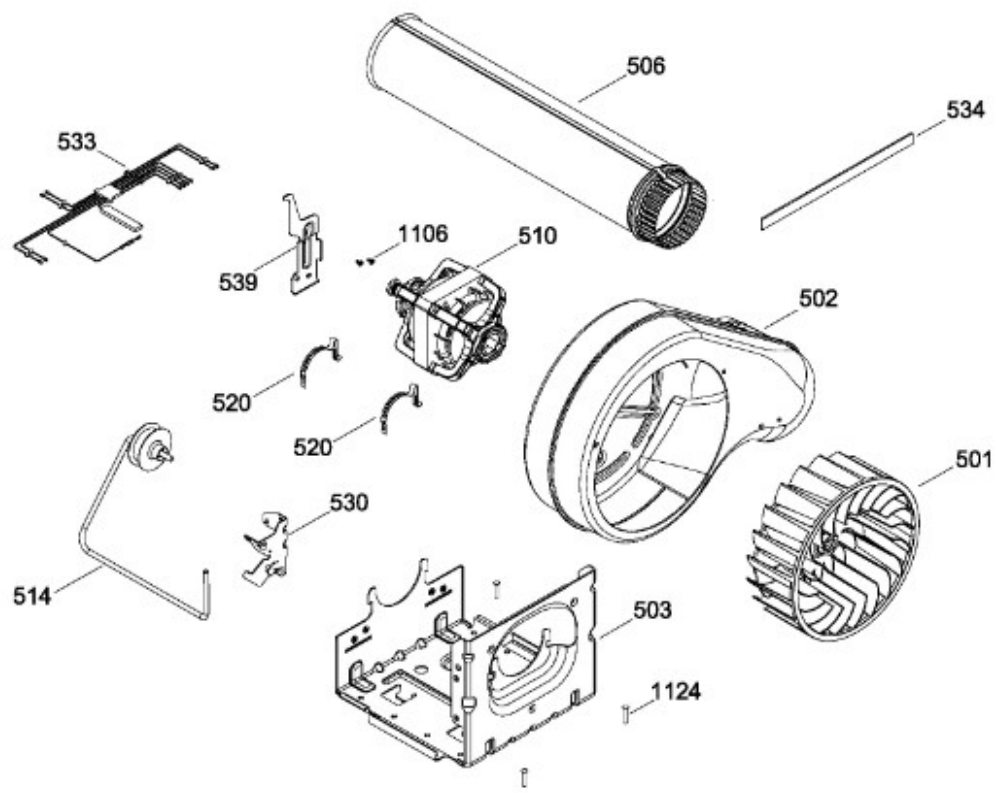

BENITO JUÁREZ #1500 GPE ZITON, CD. GUADALUPE NUEVO LEÓN TEL: 8183377999 Y 49
HORARIOS: LUNES A VIERNES 8:30 A 6:00 PM Y SÁBADOS DE 8:30 A 2:00 PM
WEB: www.denek.com