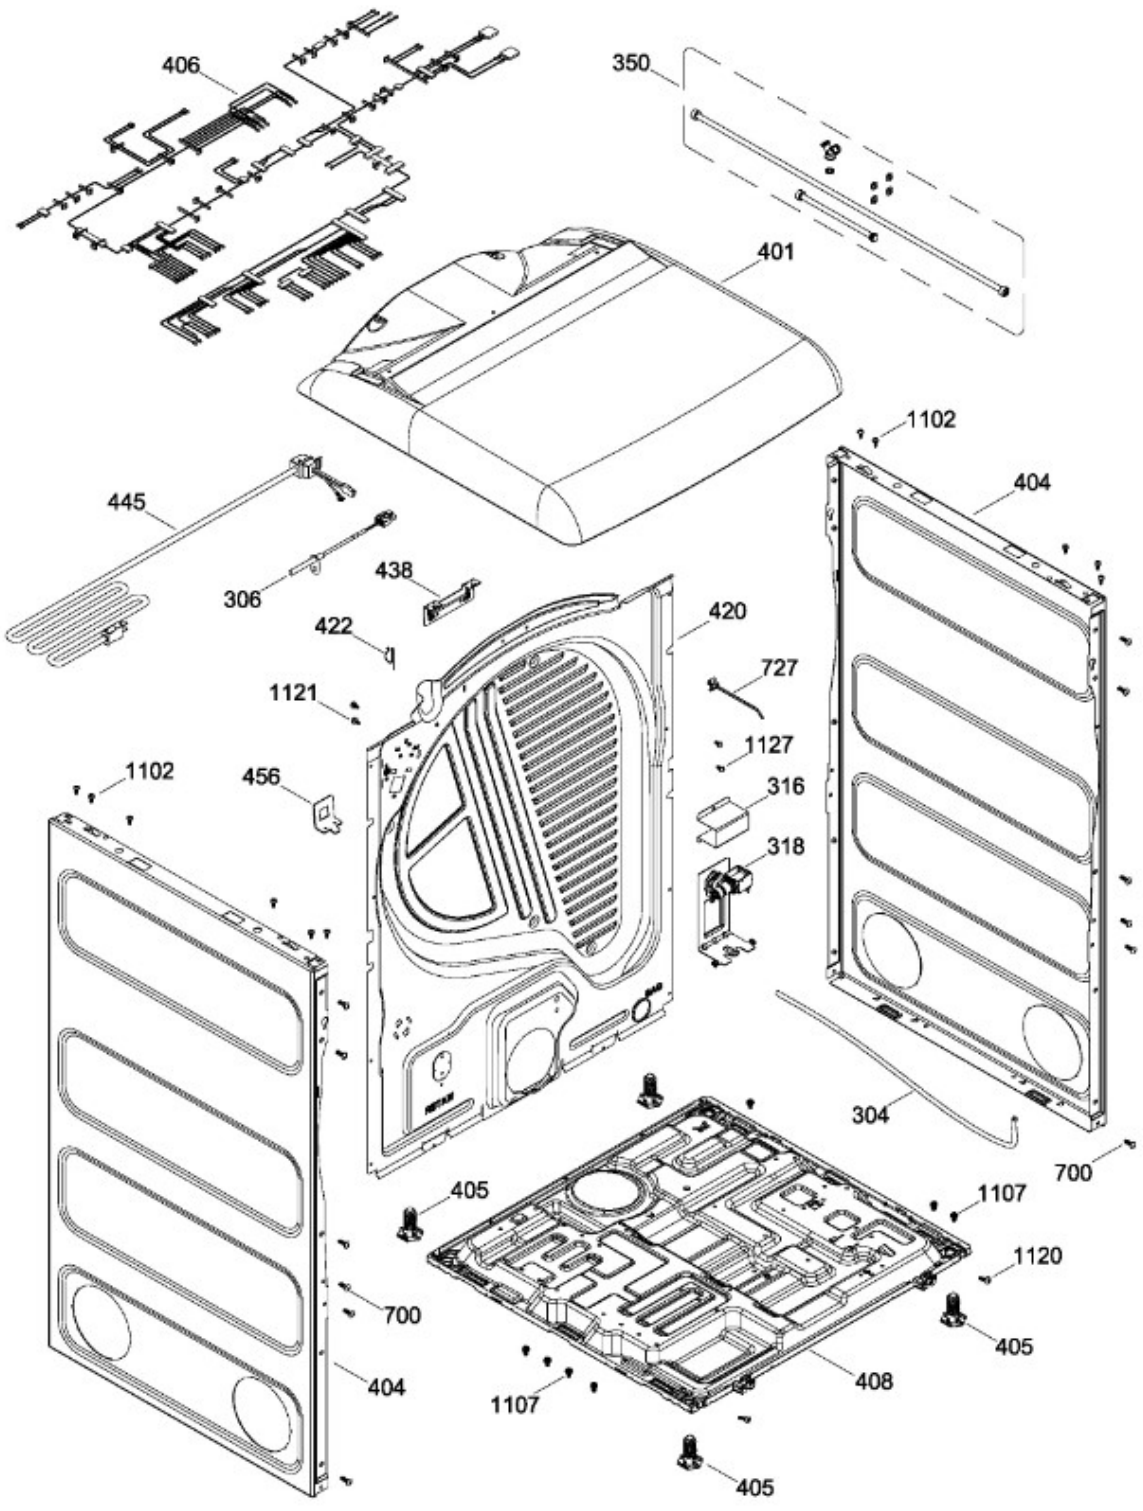

BENITO JUÁREZ #1500 GPE ZITON, CD. GUADALUPE NUEVO LEÓN TEL: 8183377999 Y 49
HORARIOS: LUNES A VIERNES 8:30 A 6:00 PM Y SÁBADOS DE 8:30 A 2:00 PM
WEB: www.denek.com