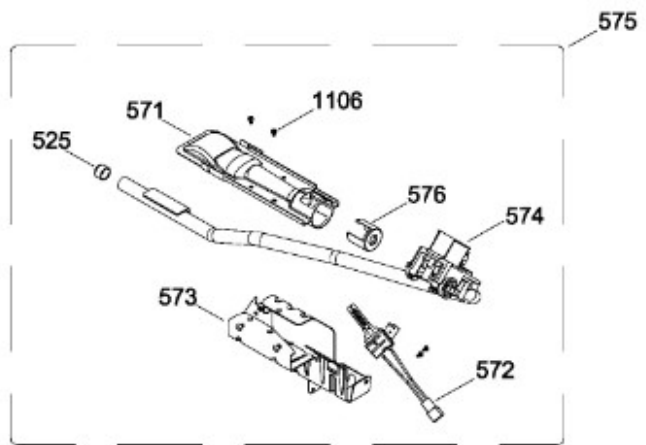

BENITO JUÁREZ #1500 GPE ZITON, CD. GUADALUPE NUEVO LEÓN TEL: 8183377999 Y 49
HORARIOS: LUNES A VIERNES 8:30 A 6:00 PM Y SÁBADOS DE 8:30 A 2:00 PM
WEB: www.denek.com