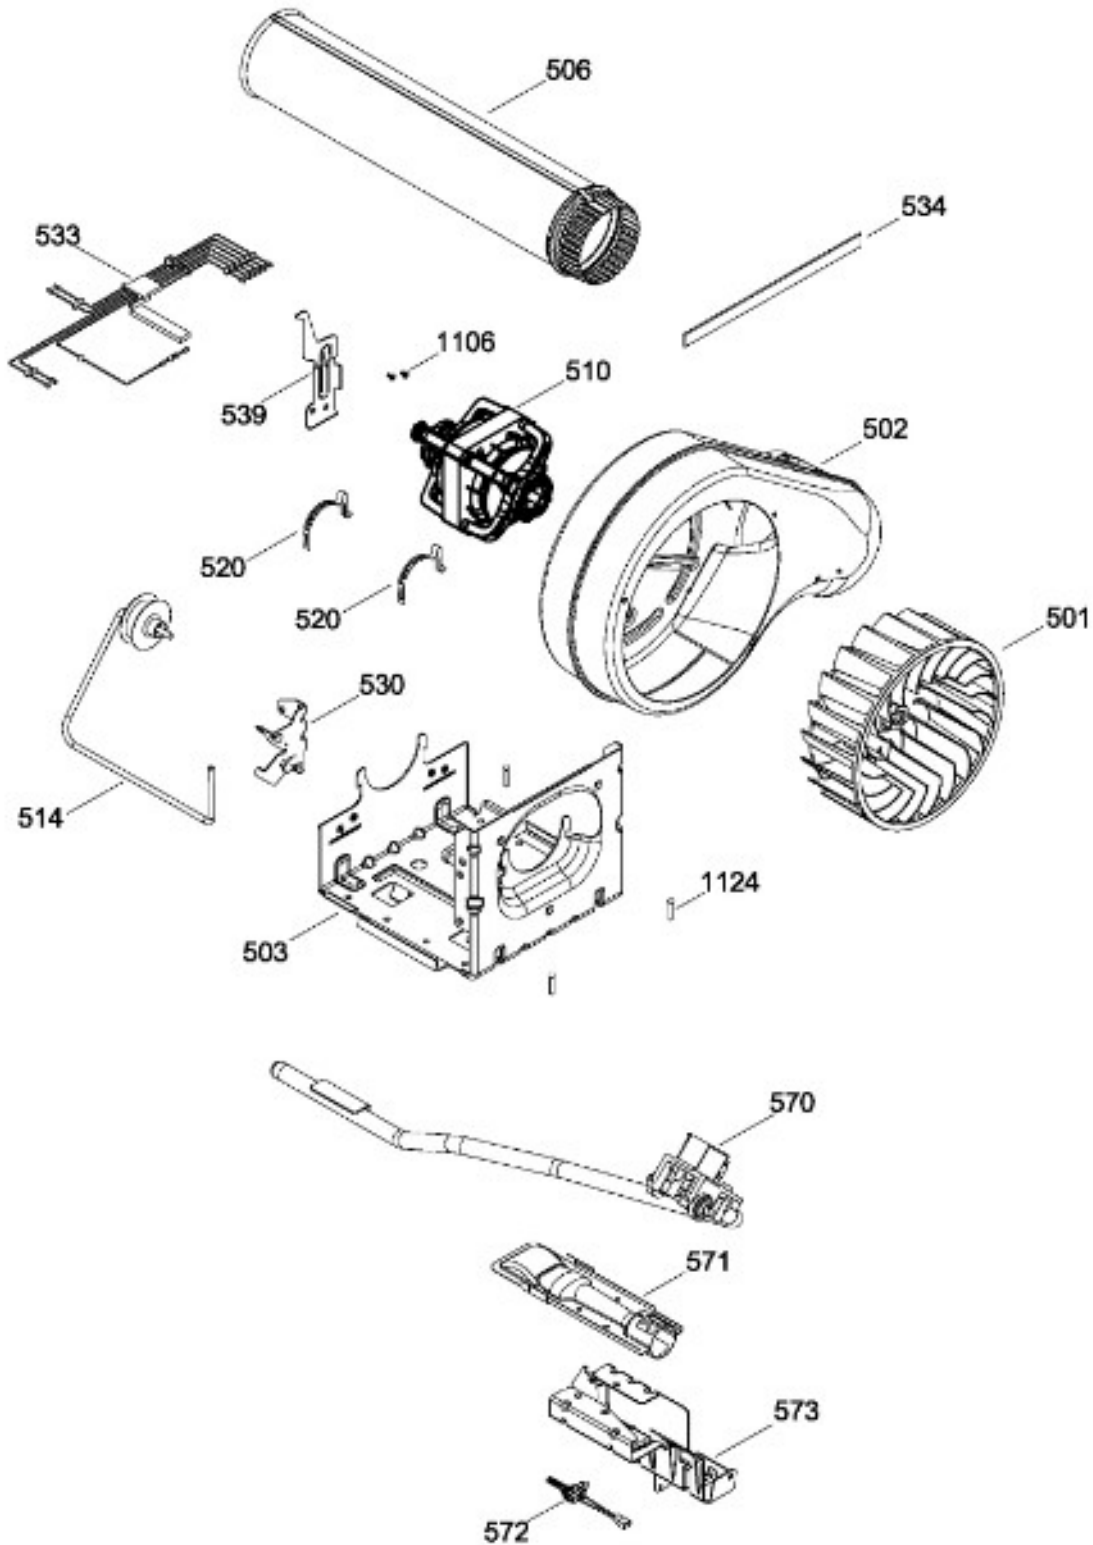

GABINETE / STRUCTURE

GTMS820GD0MC

Distribuidor Autorizado

SurteRápido.com

Venta de Refacciones
Electrodomesticas

SECADORA GTMS855GD0MC

SISTEMA DE TRANSMISION (ENS) / BLOWER & DRIVE (ASM)

GTMS820GD0MC

Venta de Refacciones
Electrodomesticas

SECADORA GTMS855GD0MC

Guía	Refacción	Descripción
1	WW01F01502	PANEL CONTROL ENS
2	WW01A00525	MANUAL DE USO Y CUIDADOS
7	WW01L01252	PERILLA ENS
30	WW01F01434	PLATAFORMA Y TARJETA ENS
31	WW01F01408	TARJETA ENS
32	WW01L01253	PANEL POSTERIOR
54	WW01F01409	CABLE COMUNICACION
55	WW01A00502	CINTURON
58	WW01F01435	GUIA DE LUZ ENS
100	WW01L01274	PANEL FRONTAL
101	WW01F01411	FILTRO ENS
102	WW02L00025	INTERRUPTOR PUERTA
103	WW01L01255	SELLO
111	WW01F01412	DUCTO ENS
118	WW01F01413	ARNES SENSORES ENS
123	WW02A00056	STRIKE PLATE
124	WW02A00057	STRIKE PLATE
127	WW01F01414	LED ENS
128	WW01L01256	SELLO ESPUMA
135	WW03F00307	SEGURO
138	WW02A00092	BOQUILLA
139	WW02F00121	CODO
142	WW01L01257	GUIA
143	WW01L01258	TAPON BELLEZA
150	WW01L01275	REJILLA PARA ZAPATOS
156	WW01A00503	SOPORTE BOQUILLA
157	WW01A00504	CLIP DE CIERRE
160	WW01A00505	SOPORTE RUEDAS DELANTERO(BCO)
161	WW01A00506	SOPORTE POSTERIOR RUEDA(BCO)
165	WW01F01427	DUCTO DE TRANSICION ENS
167	WW01L01259	REJILLA ENS
213	WW02F00154	SEGURO PUERTA
214	WW01L01260	JALADERA PUERTA
216	WW01L01261	SELLO PUERTA
218	WW01L01262	PUERTA ENSAMBLE