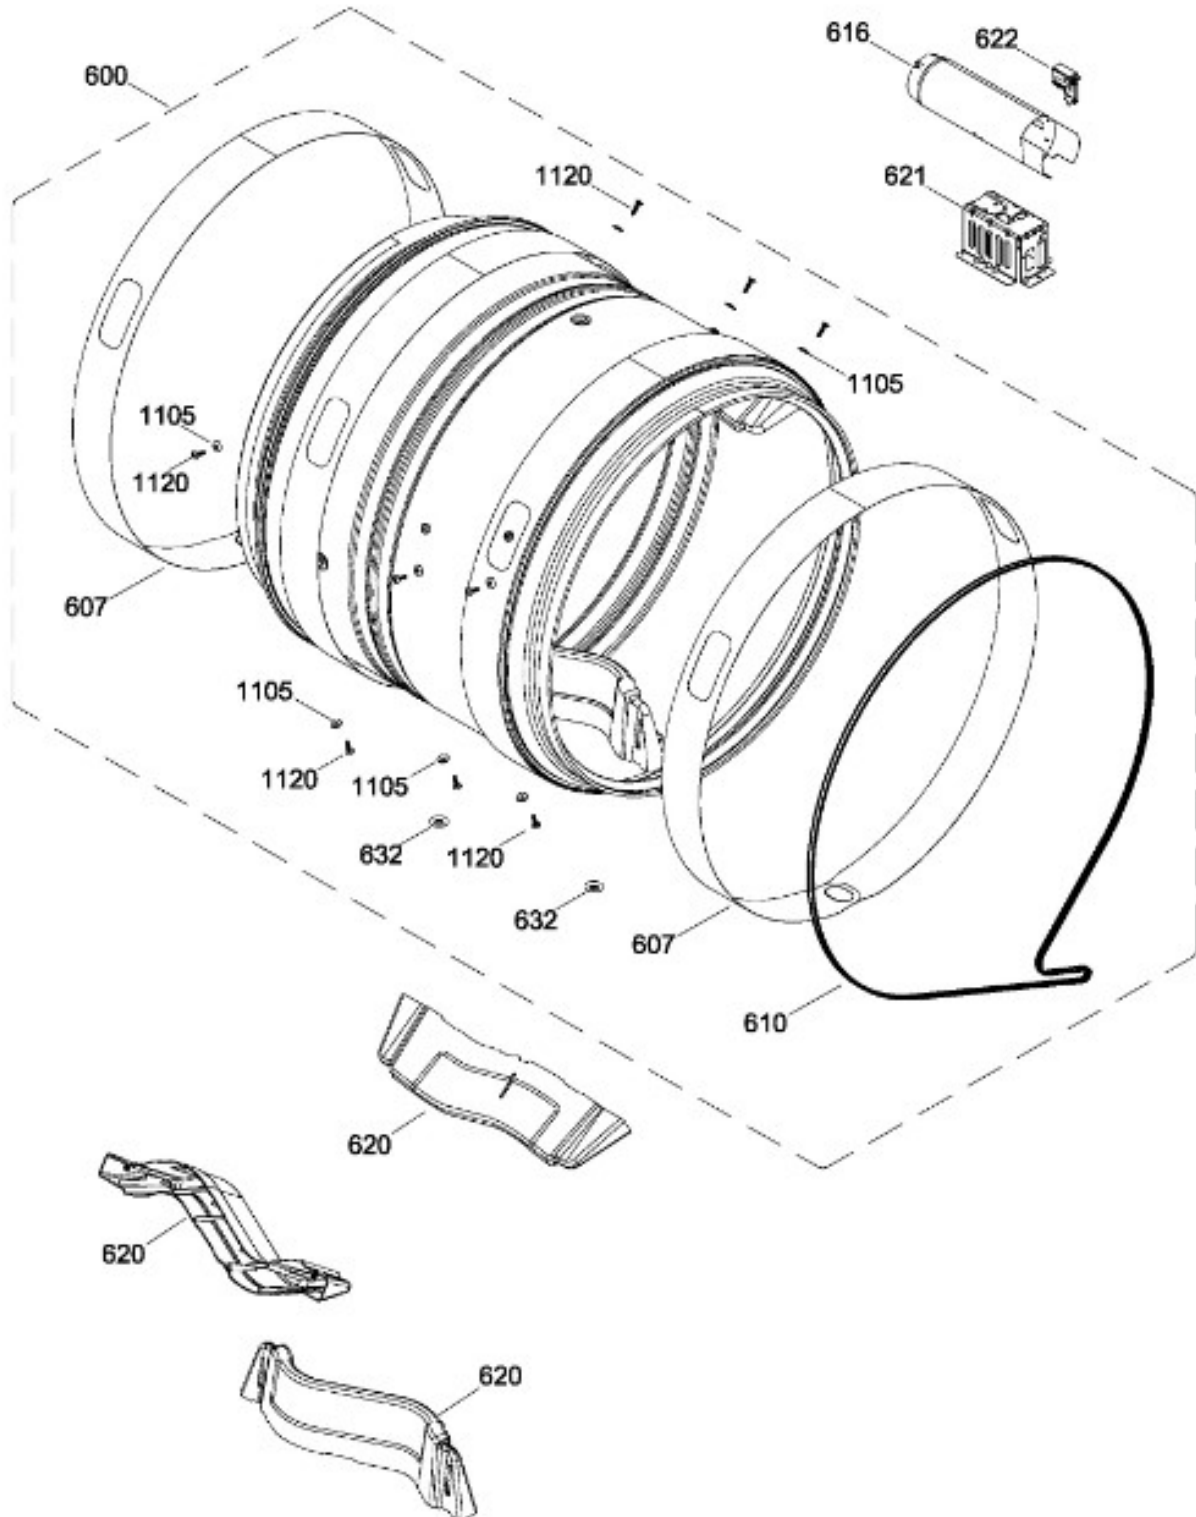

Distribuidor Autorizado

SurteRápido.com

Venta de Refacciones
Electrodomesticas

SECADORA GTMS855GD0MC

TAMBOR (ENS) / DRUM (ASM)

GTMS820GD0MC

Distribuidor Autorizado

SurteRápido.com

Venta de Refacciones
Electrodomesticas

SECADORA GTMS855GD0MC

Guía	Refacción	Descripción
1	WW01F01502	PANEL CONTROL ENS
2	WW01A00525	MANUAL DE USO Y CUIDADOS
7	WW01L01252	PERILLA ENS
30	WW01F01434	PLATAFORMA Y TARJETA ENS
31	WW01F01408	TARJETA ENS
32	WW01L01253	PANEL POSTERIOR
54	WW01F01409	CABLE COMUNICACION
55	WW01A00502	CINTURON
58	WW01F01435	GUIA DE LUZ ENS
100	WW01L01274	PANEL FRONTAL
101	WW01F01411	FILTRO ENS
102	WW02L00025	INTERRUPTOR PUERTA
103	WW01L01255	SELLO
111	WW01F01412	DUCTO ENS
118	WW01F01413	ARNES SENSORES ENS
123	WW02A00056	STRIKE PLATE
124	WW02A00057	STRIKE PLATE
127	WW01F01414	LED ENS
128	WW01L01256	SELLO ESPUMA
135	WW03F00307	SEGURO
138	WW02A00092	BOQUILLA
139	WW02F00121	CODO
142	WW01L01257	GUIA
143	WW01L01258	TAPON BELLEZA
150	WW01L01275	REJILLA PARA ZAPATOS
156	WW01A00503	SOPORTE BOQUILLA
157	WW01A00504	CLIP DE CIERRE
160	WW01A00505	SOPORTE RUEDAS DELANTERO(BCO)
161	WW01A00506	SOPORTE POSTERIOR RUEDA(BCO)
165	WW01F01427	DUCTO DE TRANSICION ENS
167	WW01L01259	REJILLA ENS
213	WW02F00154	SEGURO PUERTA
214	WW01L01260	JALADERA PUERTA
216	WW01L01261	SELLO PUERTA
218	WW01L01262	PUERTA ENSAMBLE