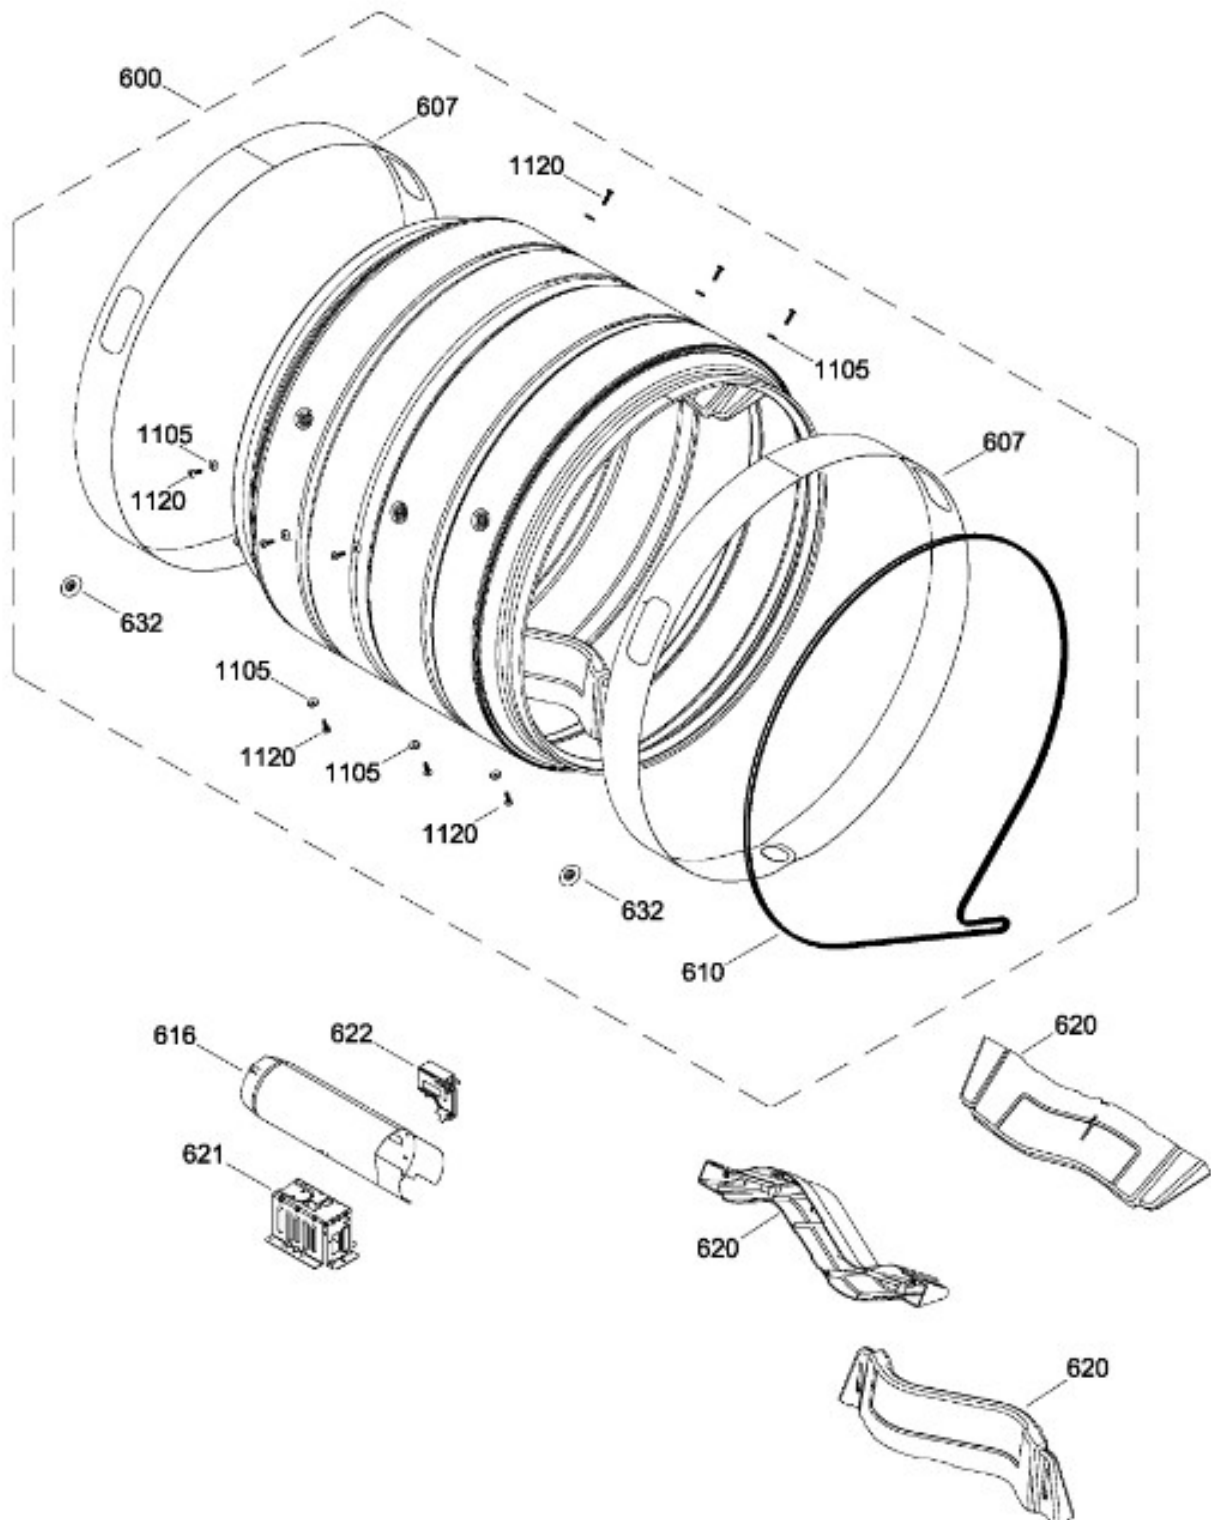

Distribuidor Autorizado

SurteRápido.com

Venta de Refacciones
Electrodomesticas

SECADORA GTMS855GD1MC

TAMBOR (ENS) / DRUM (ASM)

GTMS855GD1MC

Distribuidor Autorizado

SurteRápido.com

Venta de Refacciones
Electrodomesticas

SECADORA GTMS855GD1MC

Guía	Refacción	Descripción
1	WW01F01502	PANEL CONTROL ENS
2	WW01A00525	MANUAL DE USO Y CUIDADOS
7	WW01L01252	PERILLA ENS
30	WW01F01434	PLATAFORMA Y TARJETA ENS
31	WW01F01408	TARJETA ENS
32	WW01L01253	PANEL POSTERIOR
54	WW01F01409	CABLE COMUNICACION
55	WW01A00502	CINTURON
58	WW01F01435	GUIA DE LUZ ENS
100	WW01L01274	PANEL FRONTAL
101	WW01F01411	FILTRO ENS
102	WW02L00025	INTERRUPTOR PUERTA
103	WW01L01255	SELLO
111	WW01F01412	DUCTO ENS
118	WW01F01413	ARNES SENSORES ENS
123	WW02A00056	STRIKE PLATE
124	WW02A00057	STRIKE PLATE
127	WW01F01414	LED ENS
128	WW01L01256	SELLO ESPUMA
135	WW03F00307	SEGURO
138	WW02A00092	BOQUILLA
139	WW02F00121	CODO
142	WW01L01257	GUIA
143	WW01L01258	TAPON BELLEZA
150	WW01L01275	REJILLA PARA ZAPATOS
156	WW01A00503	SOPORTE BOQUILLA
157	WW01A00504	CLIP DE CIERRE
160	WW01A00505	SOPORTE RUEDAS DELANTERO(BCO)
161	WW01A00506	SOPORTE POSTERIOR RUEDA(BCO)
165	WW03F00402	ENSAMBLE DUCTO DE TRANSICION
167	WW01L01259	REJILLA ENS
213	WW02F00154	SEGURO PUERTA
214	WW01L01260	JALADERA PUERTA
216	WW01L01261	SELLO PUERTA
218	WW01L01262	PUERTA ENSAMBLE