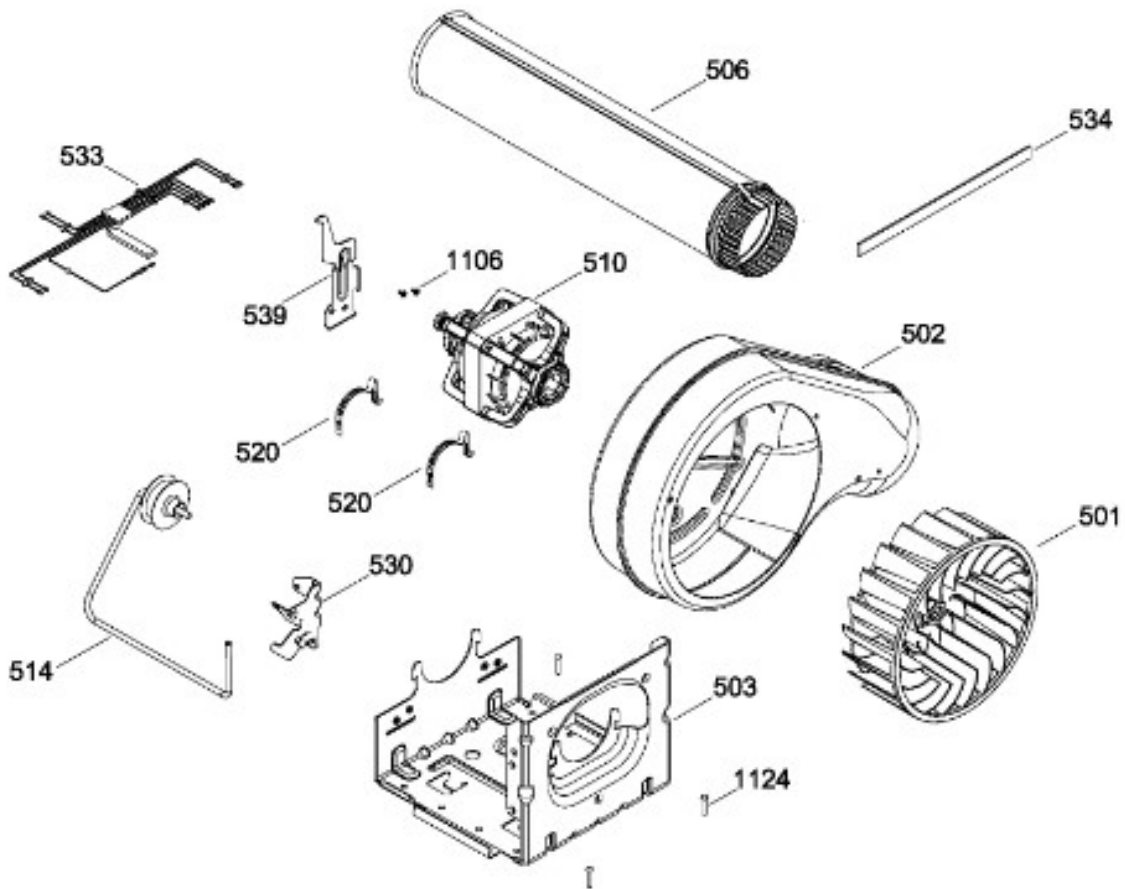

Distribuidor Autorizado

SurteRápido.com

Venta de Refacciones
Electrodomesticas

SECADORA GTMS855GD1MC

SISTEMA DE TRANSMISION (ENS) / BLOWER & DRIVE (ASM)

GTMS855GD1MC