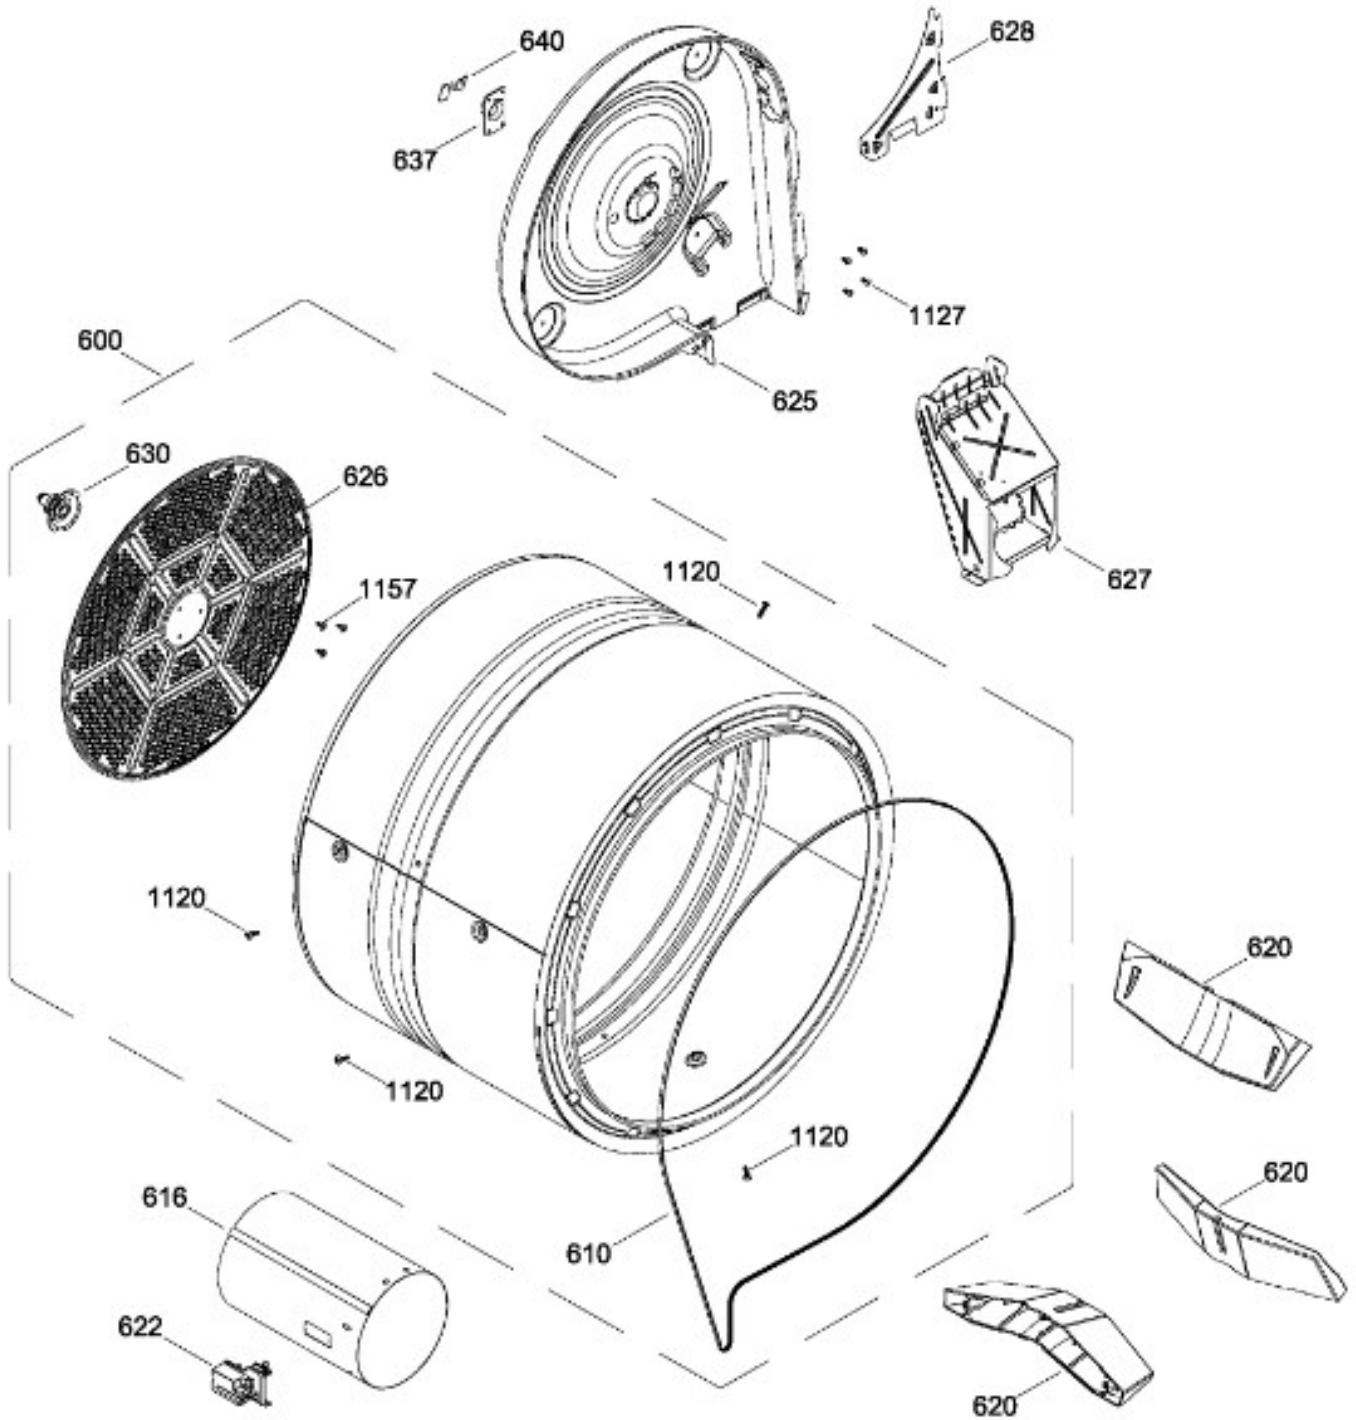

Distribuidor Autorizado

SurteRápido.com

Venta de Refacciones
Electrodomesticas

SECADORA GTMX180GD5WW

TAMBOR (ENS) / DRUM (ASM)

GTMX180GD5WW

Distribuidor Autorizado

SurteRápido.com

Venta de Refacciones
Electrodomesticas

SECADORA GTMX180GD5WW

Guía	Refacción	Descripción
1	WW02L00423	COPETE GRAFICO ENS
2	WW01A00581	MANUAL DE USO Y CUIDADOS
7	WW01L01132	KNOB ASM TIMER "WHITE"
8	WW02L00424	ENSAMBLE PERILLA Y CLIP
10	WW02F00437	RELOJ
14	WW02L00081	INTERRUPTOR ROTATORIO
16	WG04F00946	ROTARY SWITCH
23	WW02L00024	INTERRUPTOR ARRANQUE
32	WW02L00152	BACK PANEL
33	WW03F00355	BOTON Y CLIP ENSAMBLE
46	WW03L00336	TIMBRE VARIABLE
100	WW03L00330	PANELFRONTAL
101	WW02L00080	ENS. FILTRO MALLA
101	WW02F00616	ENS. FILTRO MALLA
102	WW02L00025	INTERRUPTOR PUERTA
110	WW02A00158	COJINETE SUPERIOR ENS
110	WW02L00517	COJINETE SUPERIOR ENS
113	WW01L01329	FELPA COLECTOR DE AIRE
113	WW02F00783	FELPA COLECTOR DE AIRE
113	WW02F00783	FELPA DUCTO RECOLECTOR
113	WW02F00783	FELPA DUCTO RECOLECTOR
115	WW03A00015	COJINETE DESLIZABLE
116	WW03A00016	COJINETE DESLIZABLE
116	WW02A00250	COJINETE DESLIZABLE
119	WW02F00131	FIELTRO
119	WW02F00784	FIELTRO
120	WW02A00004	STRIKE
123	WW02A00056	STRIKE PLATE
124	WW02A00057	STRIKE PLATE
126	WW02L00040	GASKET FOAM
127	WW03F00458	LAMPARA
128	WW03F00354	SELLO
129	WW01F01584	ENSAMBLE CLAVIJA
132	WW02L00427	SELLO
137	WW01F01585	ENSAMBLE COLECTOR DE AIRE