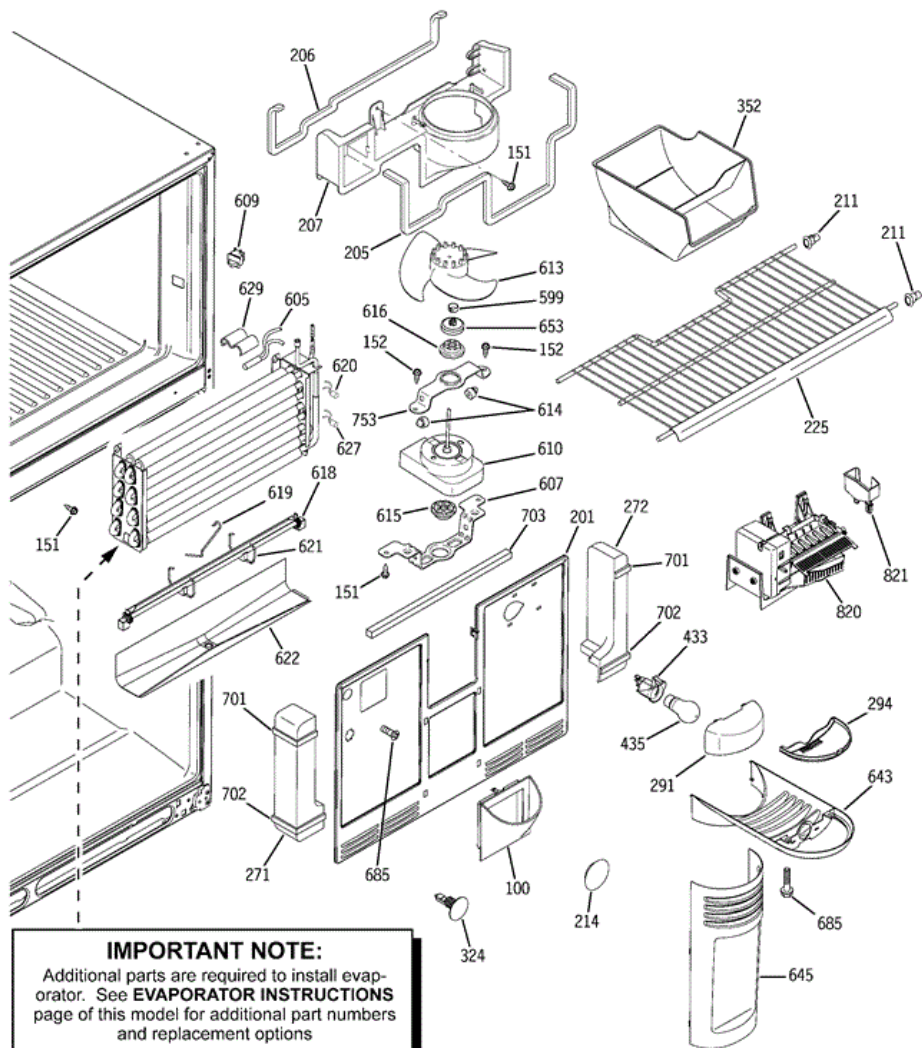

Distribuidor Autorizado

SurteRápido.com

Venta de Refacciones
Electrodomesticas

GTS22WCPBRWW FREEZER SECTION