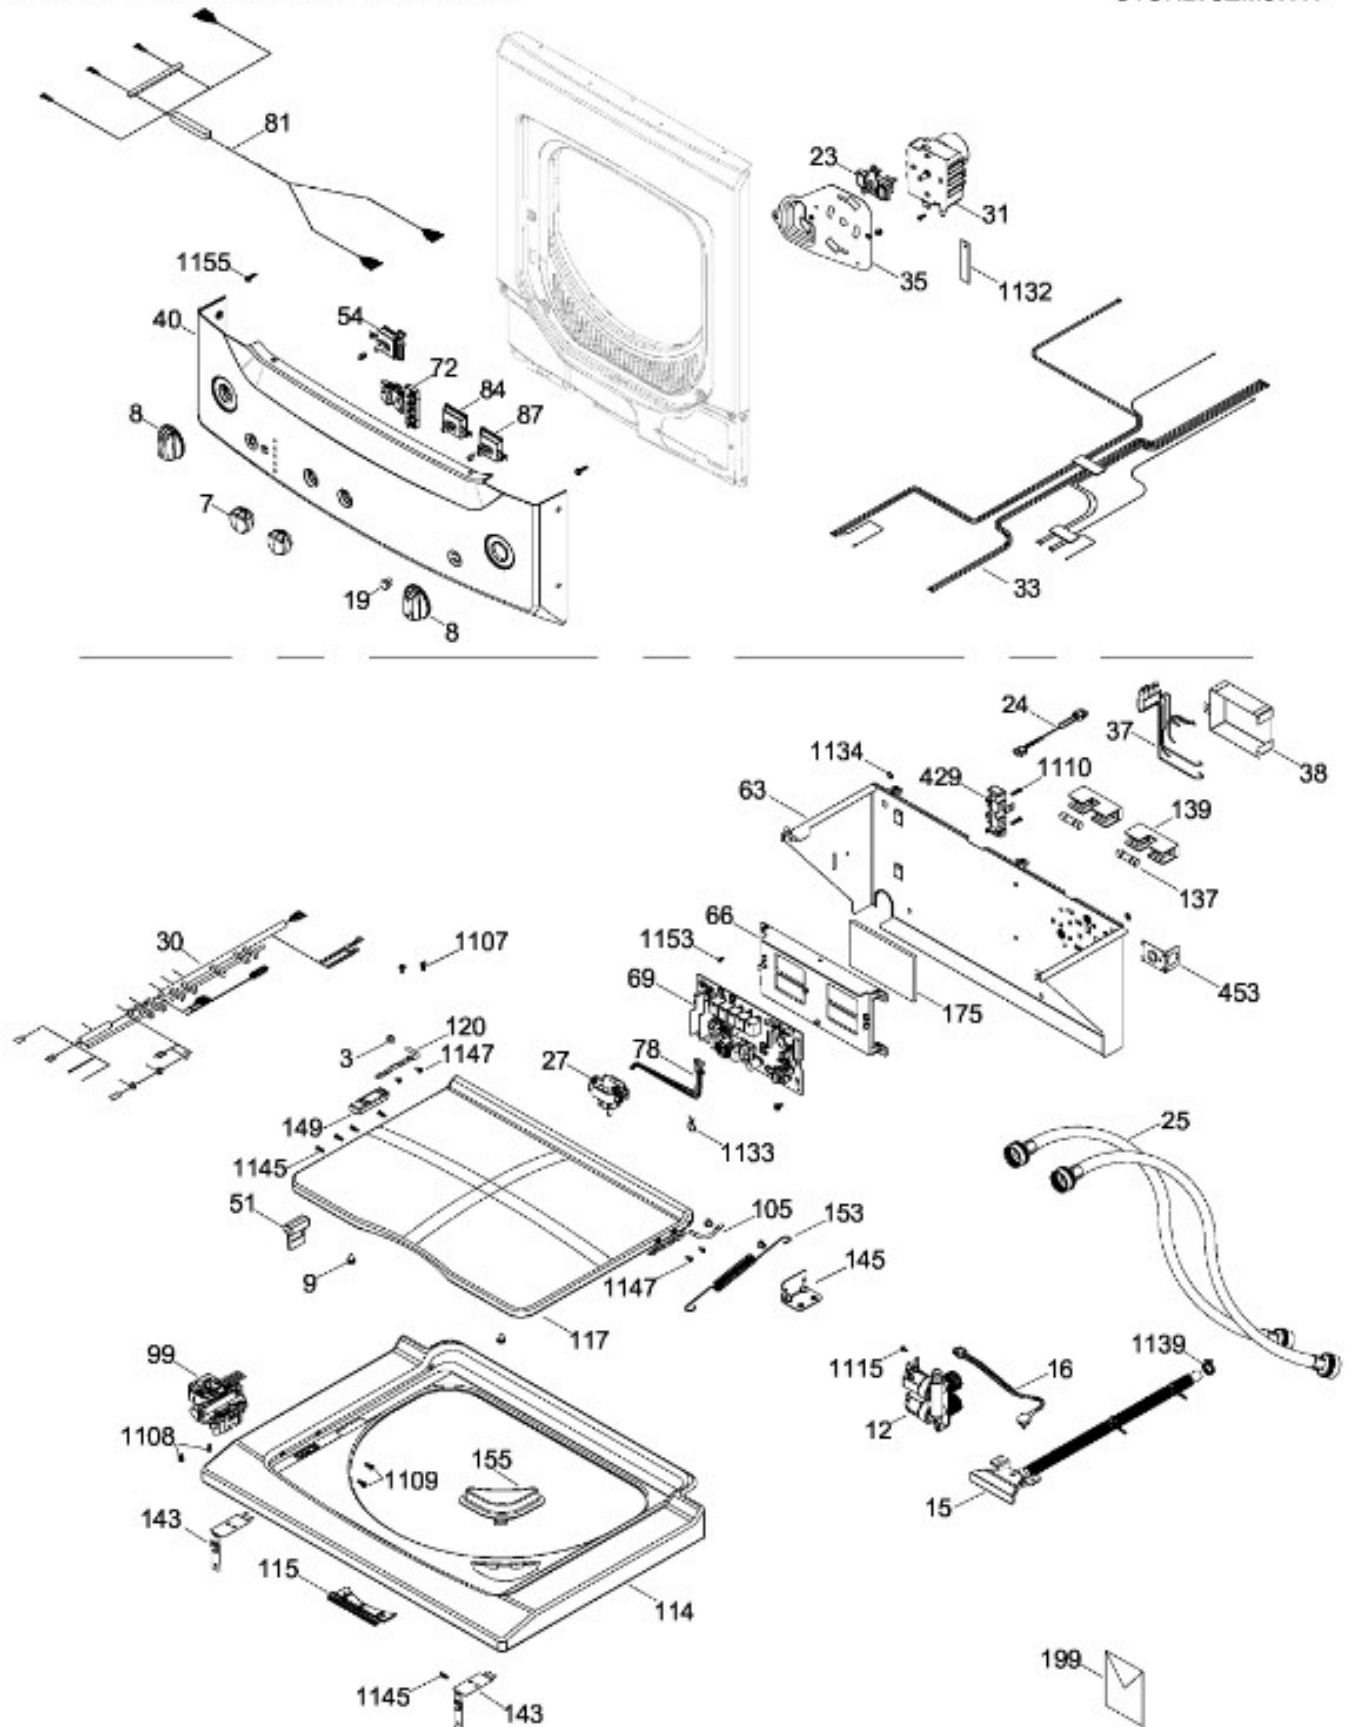

Distribuidor Autorizado

SurteRápido.com

Venta de Refacciones
Electrodomesticas

C.L. GTUN275EM0WW

TAPA Y CONTROLES / LID AND CONTROLS

GTUN275EM0WW