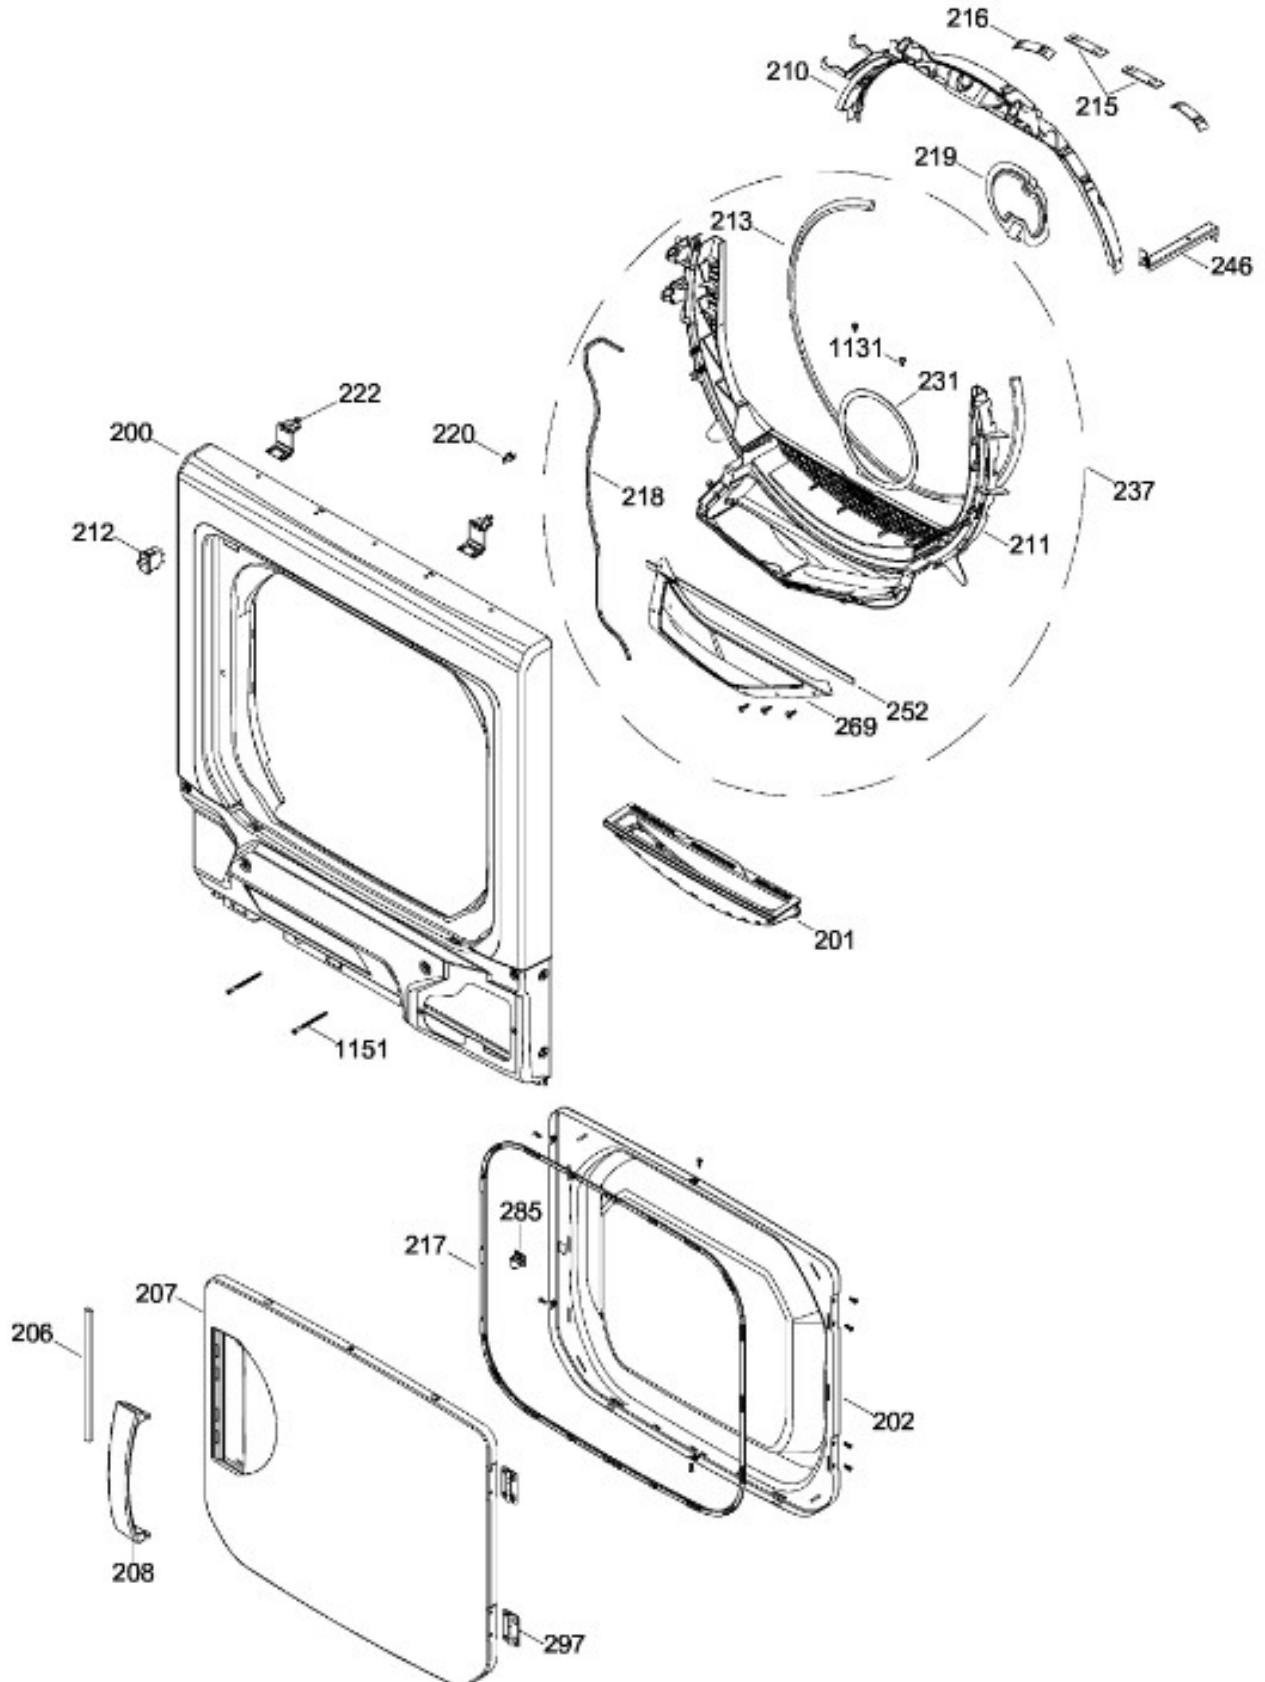

Venta de Refacciones
Electrodomesticas

C.L. GTUN275EM0WW

PUERTA SECADORA / DOOR DRYER

GTUN275EM0WW

Distribuidor Autorizado

SurteRápido.com

Venta de Refacciones
Electrodomesticas

C.L. GTUN275EM0WW