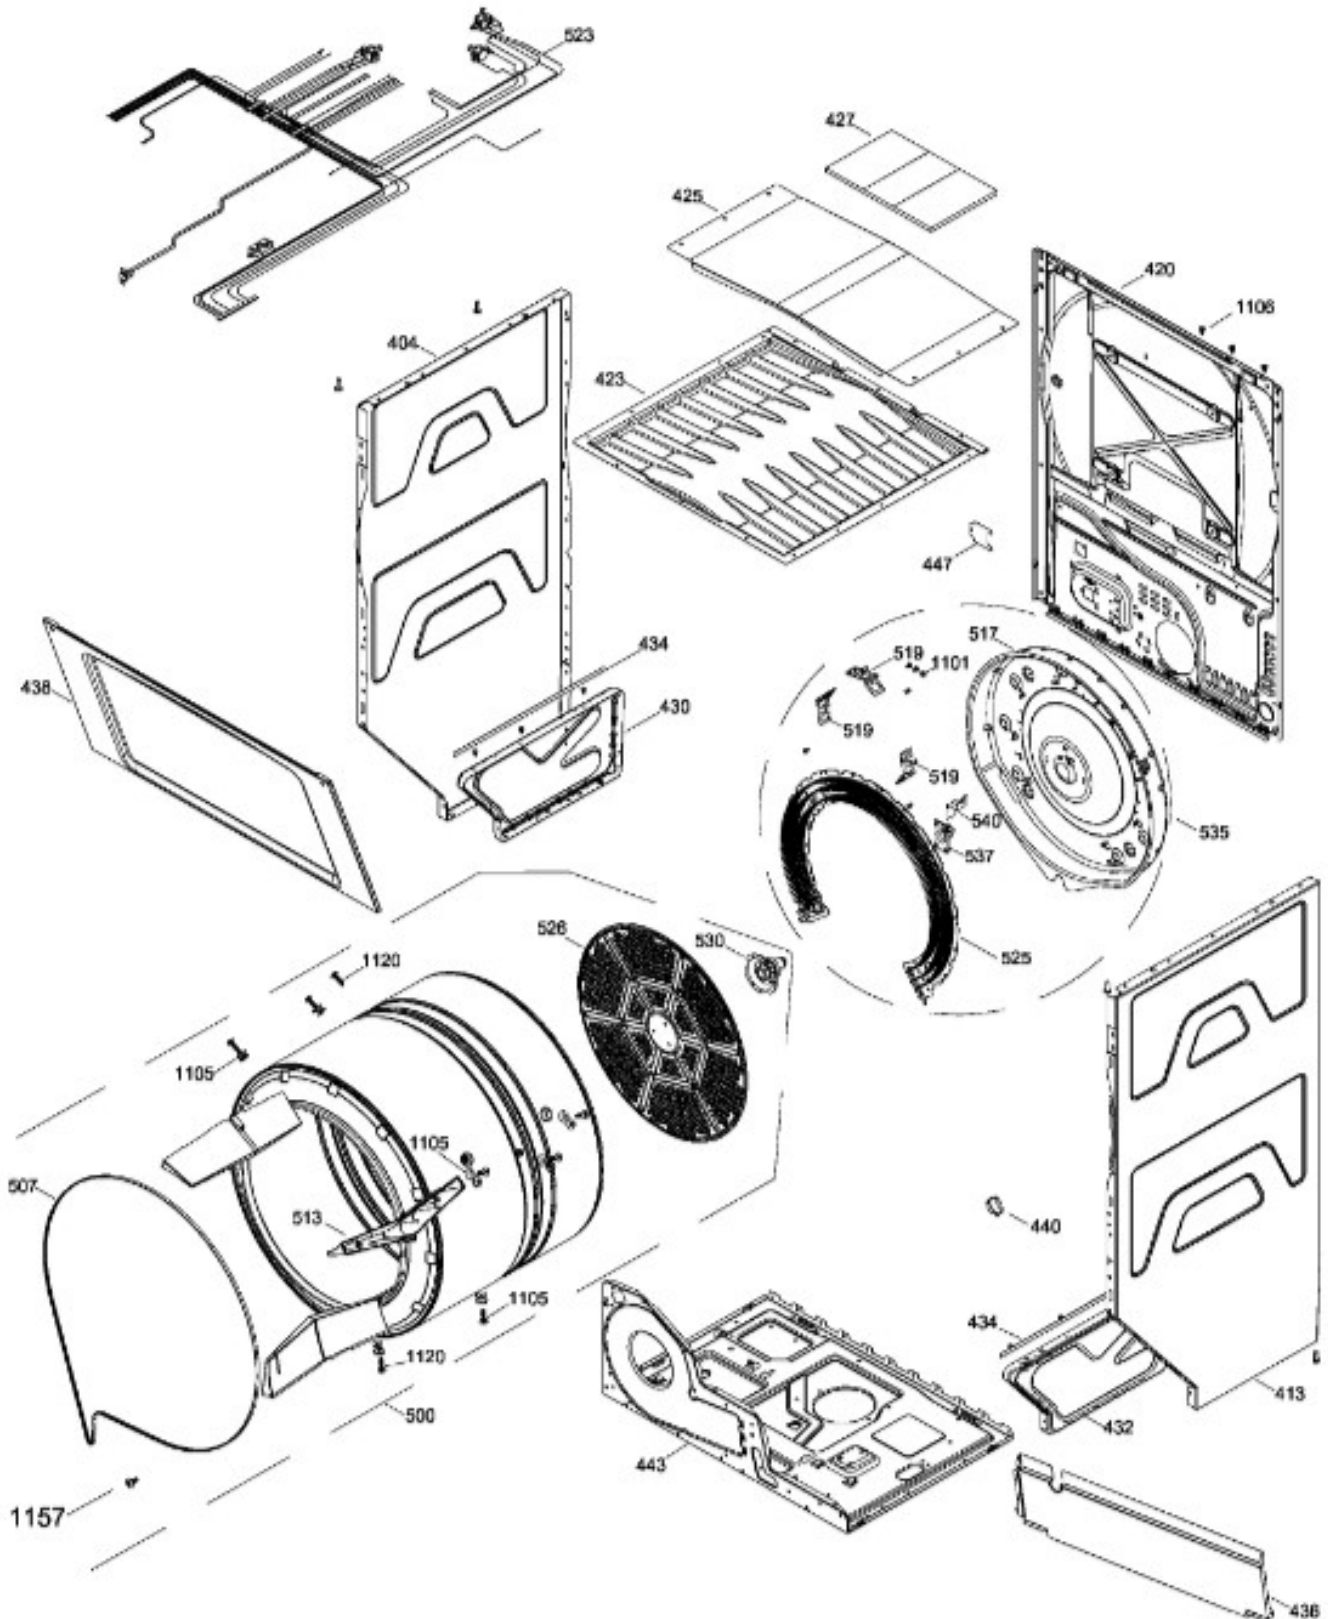

Distribuidor Autorizado

SurteRápido.com

Venta de Refacciones
Electrodomesticas

C.L. GTUN275EM0WW

GAJINETE Y TAMBOR SECADORA / CABINET □ DRUM DRYER

GTUN275EM0WW