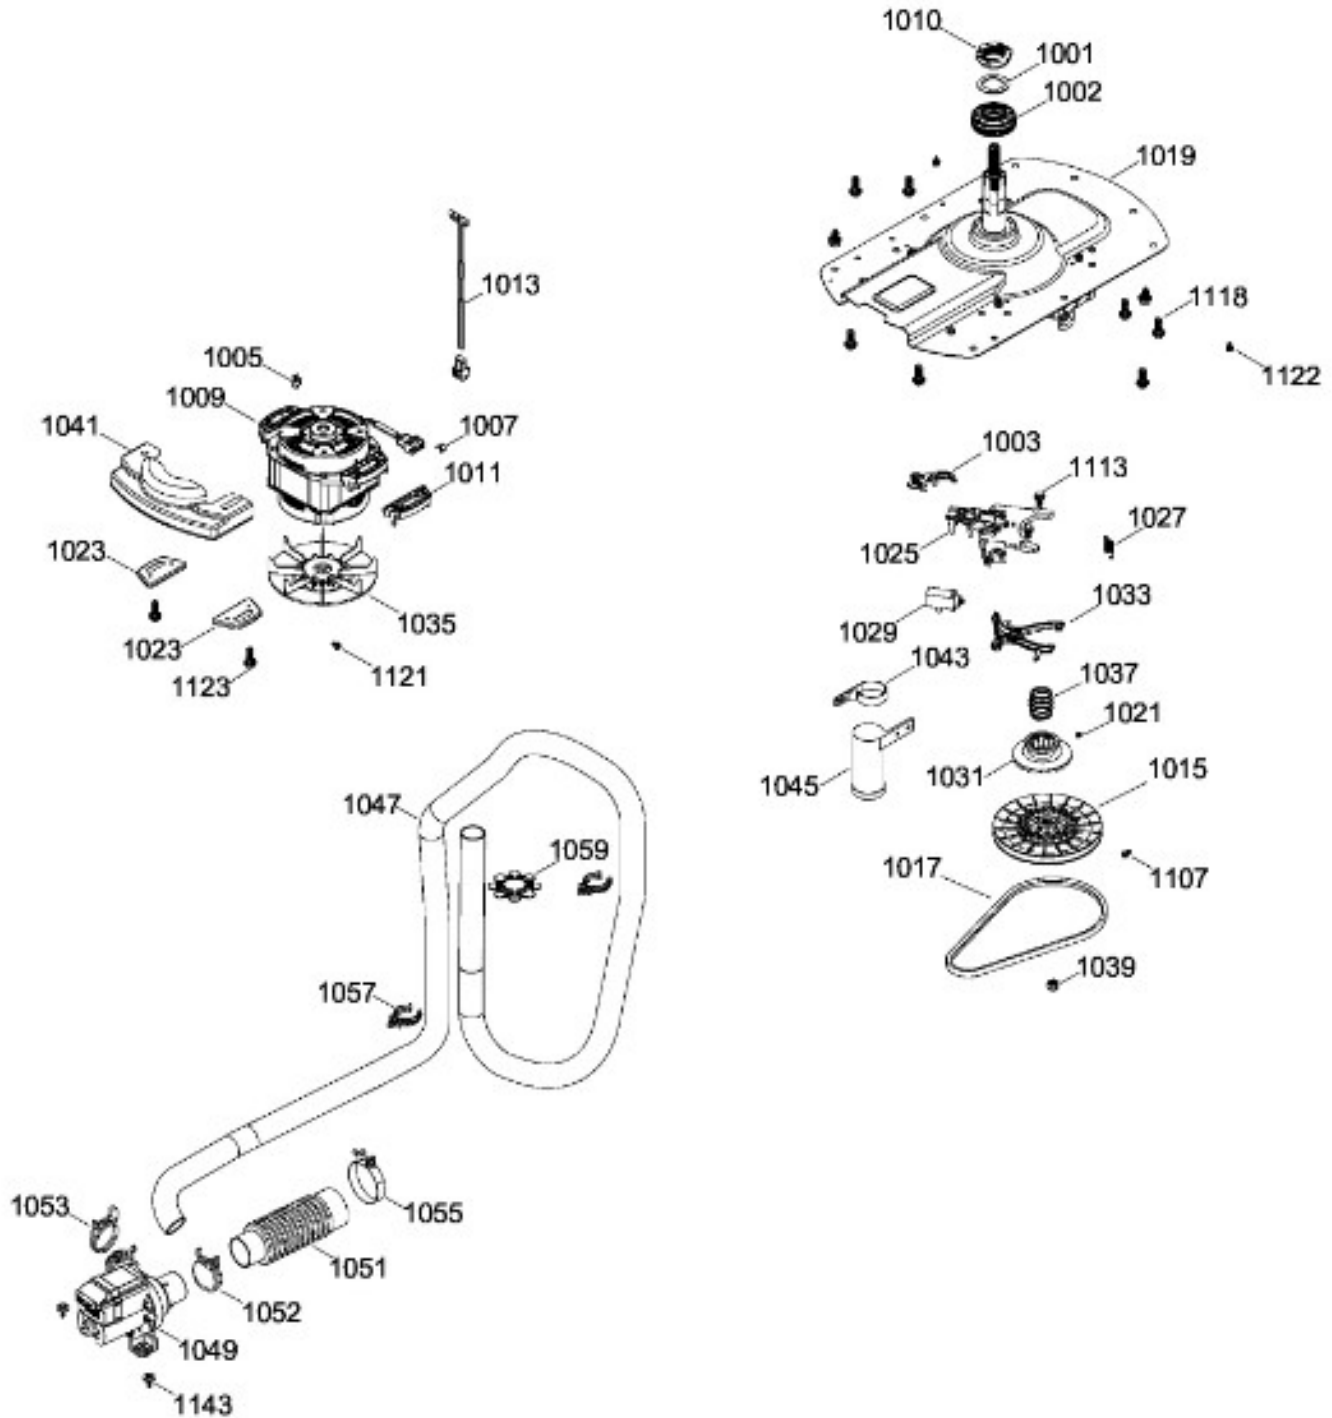

C.L. GTUN275EM0WW

SISTEMA MOTRIZ / DRIVE COMPONENTS WASHER

GTUN275EM0WW

Distribuidor Autorizado

SurteRápido.com

Venta de Refacciones
Electrodomesticas

C.L. GTUN275EM0WW

Guía	Refacción	Descripción
3	WW03A00011	BUJE BISAGRA
7	WW03L00042	PERILLA ROTATORIA ENS.
8	WW03L00040	PERILLA CONTROL ENS.
9	WW03A00059	TOPE TAPA
9	WW03A00283	TOPE TAPA
12	WW03F00146	VALVULA CW47C
12	WW03F00100	VALVULA CW47C
12	WW01F01881	VALVULA CW 47C
15	WW03L00026	ENTRADA AGUA ENS.
16	WW03F00073	TERMISTOR ENS.
19	WW03F00021	BOTON INICIO ENS.
23	WW02L00024	INTERRUPTOR ARRANQUE
24	WW03F00002	ARNES EXTENS.ION ENS.
25	253C1035G001	MANGUERAS DE LLENADO ENS
27	WW03F00101	PRESOSTATO ELECTRONICO
30	WW03F00004	ARNES PRINCIPAL LAVADORA ENS
31	WW03F00064	RELOJ
33	WW03F00013	ARNES UI ENS
35	WW03A00054	SOPORTE CONTROLES
35	WW03A00255	SOPORTE CONTROLES
37	WW03F00144	ARNES FUSIBLE ENS
38	WW03L00237	CUBIERTA TERMINAL FUSIBLE
40	WW03L00061	ENSAMBLE COPETE Y GRAFICOS
51	WW03F00001	ACTUADOR
54	WW03F00047	SELECTOR PROGRAMA
63	WW03L00238	PROTECTOR TARJETA
66	WW01L01153	PORTA TARJETA
69	WW03F00103	TARJETA CONTROL
72	WR01L06132	BOTON SELECTOR
72	WW01F00055	BOTON SELECTOR
78	WW03F00104	ARNES PRESOSTATO ENS
81	WW03F00105	ARNES SELECTOR ENS
84	WW03F00106	SELECTOR SWITCH
87	WW01F00338	SELECTOR 5 PROGRAMAS
99	WW03F00016	BLOCAPUERTA