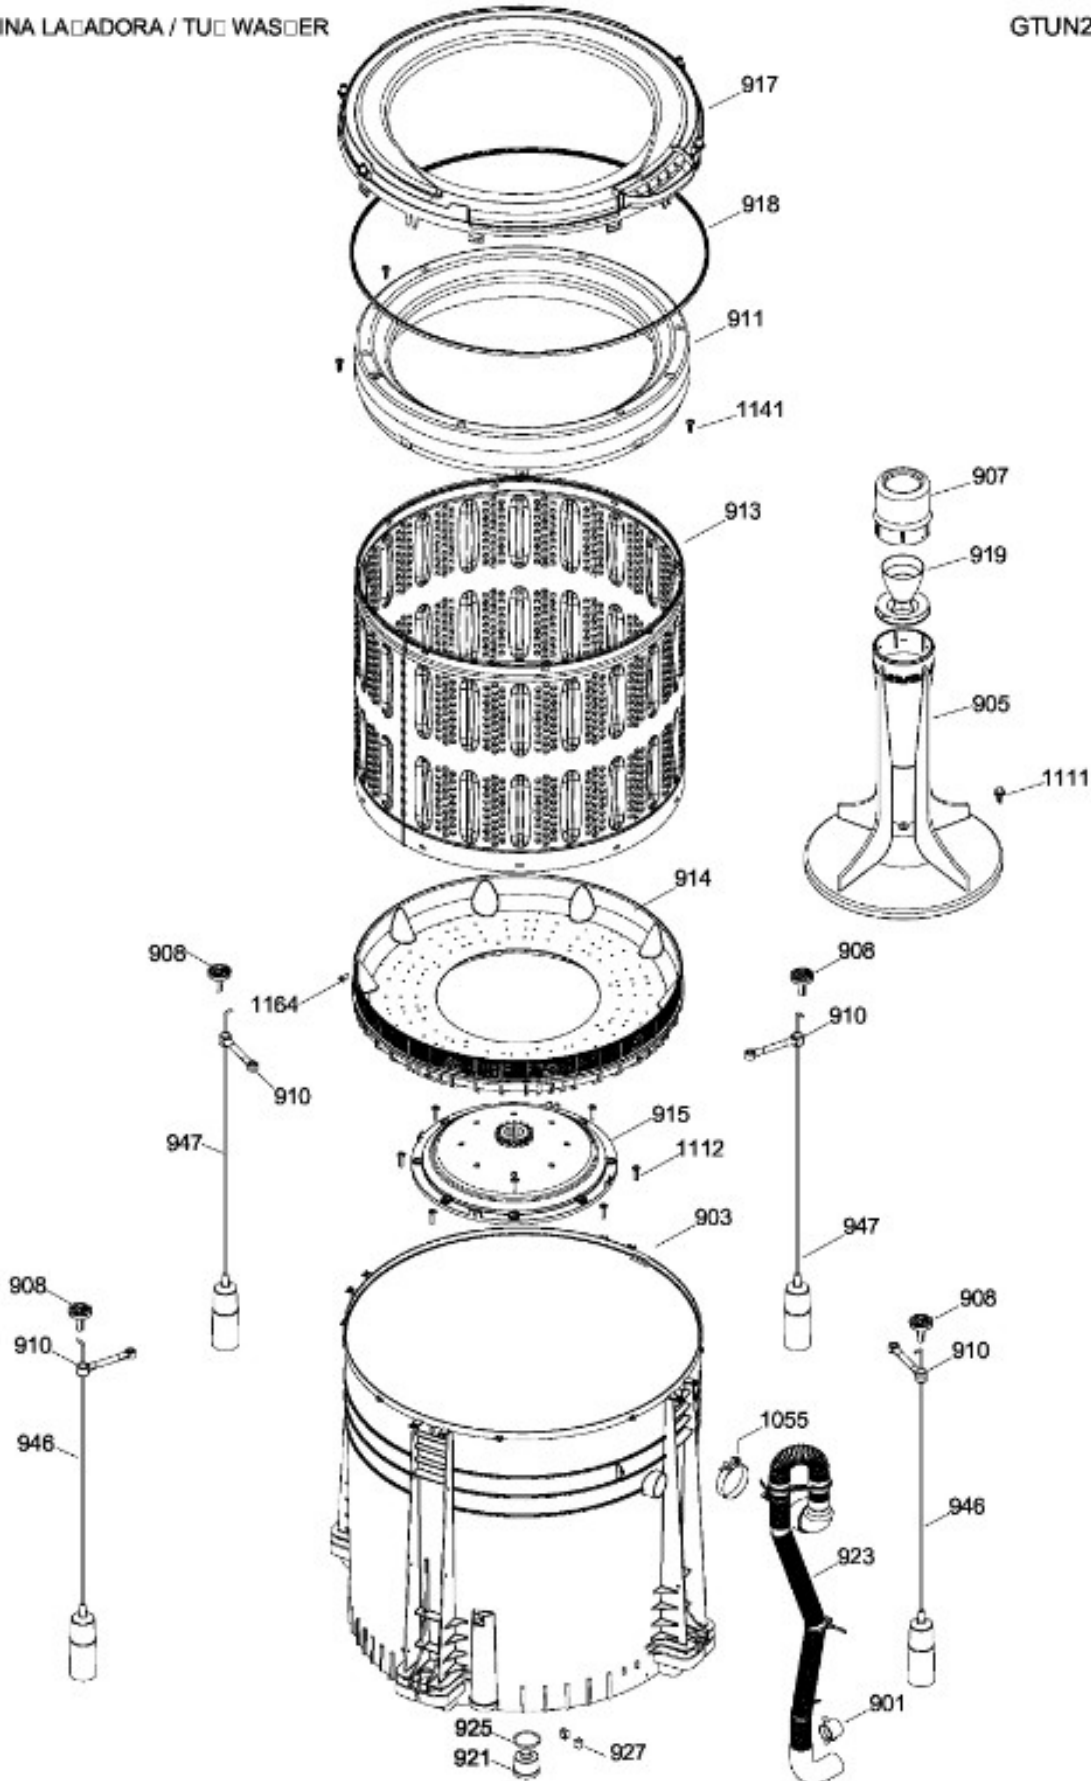

Distribuidor Autorizado

SurteRápido.com

Venta de Refacciones
Electrodomesticas

C.L. GTUN275EM0WW

TINA LAADORA / TU WASHER

GTUN275EM0WW