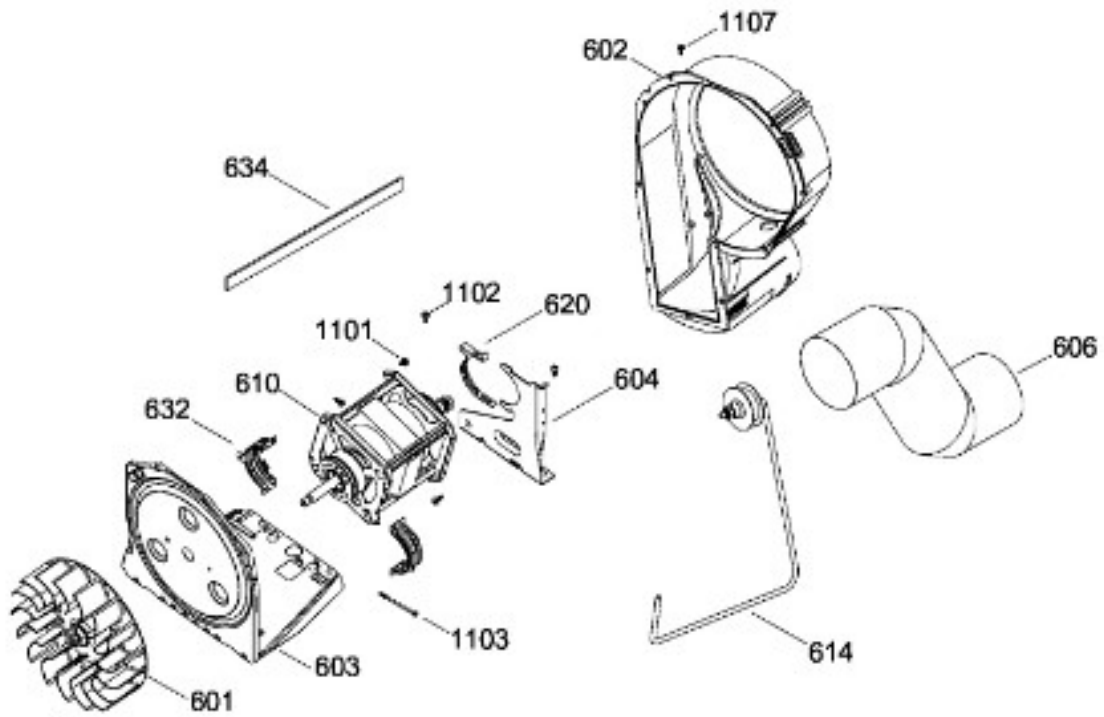

Distribuidor Autorizado

SurteRápido.com

Venta de Refacciones
Electrodomesticas

C.L. GTUN275EM0WW

SISTEMA DE TRANSMISION SEC / □LOWER □DRI□E ASSEM□LY DRYER

GTUN275EM0WW