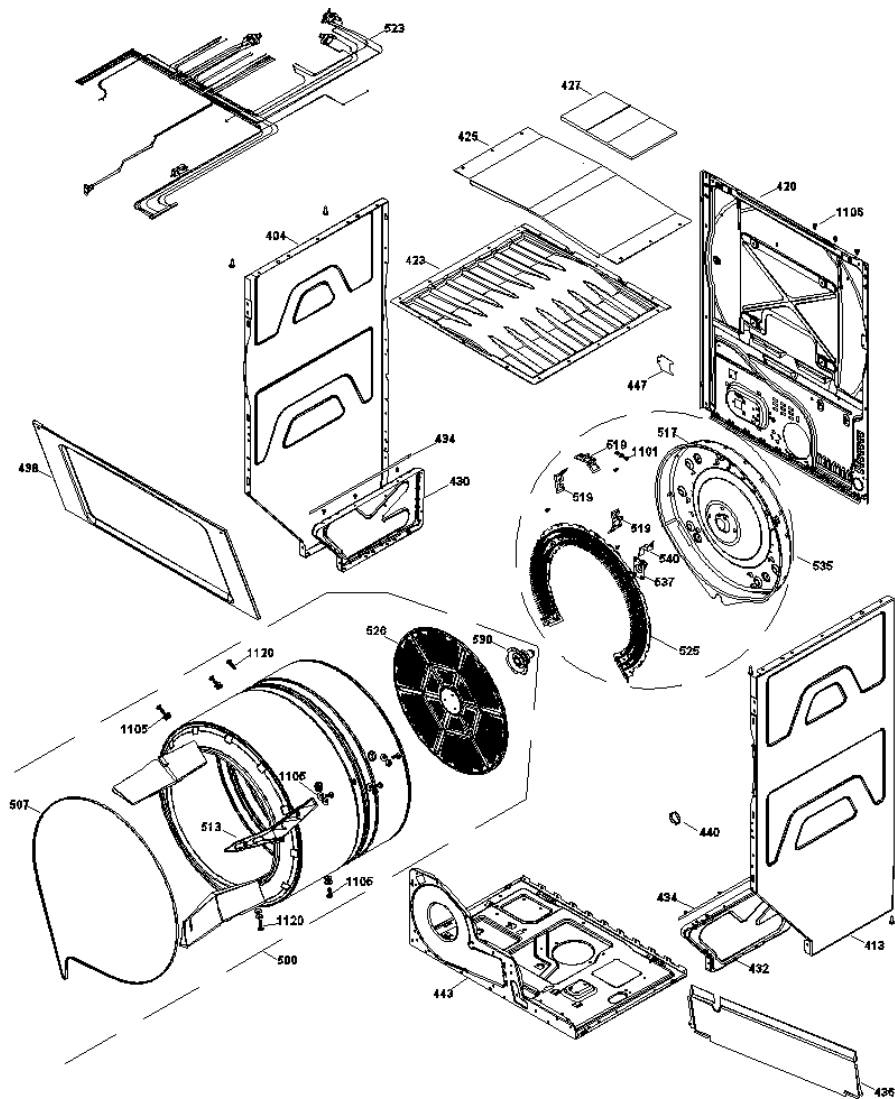

GTUP270EM0WW

GTUP270EM0WW

GTUP270EM0WW

GTUP270EM0WW

GTUP270EM0WW

GTUP270EM0WW

3	277B1069P001	BUJE BISAGRA
7	323B4096G001	PERILLA ROTARORIA ENS
8	323B4095G002	PERILLA CONTROL ENS
9	277B1079P001	TOPE TAPA
12	189D5366P001	VALVULA CW47C LAVADORA
15	228C2478G003	ENTRADA DE AGUA ENS
16	323B2667G001	TERMISTOR ENS
19	323B4097G001	BOTON DE INICIO Y CLIP ENS
23	248C1146P001	INTERRUPTOR PTS
24	277B1083G001	ARNES EXTENSION ENS
25	253C1035G001	MANGUERAS DE LLENADO ENS
27	228C1175P002	PRESOSTATO ELECTRONICO
29	228C2041P001	SOPORTE PRESOSTATO
30	189D5034G001	ARNES PRINCIPAL LAV ENS
31	189D7146P001	RELOJ
33	189D7182G002	ARNES ENS UI
35	228C2436P001	SOPORTE CONTROLES SECADORA
37	234D1099G001	ARNES FUSIBLE ENS
38	254C1014P001	CUBIERTA TERMINAL FUSIBLE
40	234D1181G001	PANEL CONTROL Y GRAFICOS ENS
51	228C2424P001	ACTUATOR TAPA
54	228C1256G006	INTERRUPTOR SELECTOR
63	228C4011P001	PROTECTOR TARJETA
66	228C1170P001	PORTA TARJETA AMAZ.PLUS
69	189D5035G001	TARJETA CONTROL ENS
72	189D2761G014	BOTON SELECTOR
78	189D2101G005	ARNES PRESOSTATO ENS
81	189D5053G001	ARNES SELECTOR ENS
87	228C1256G002	SELECTOR DE 5 POSICIONES
99	228C2426P001	BLOCAPUERTA
105	228C2425P001	BISAGRA CUBIERTA LAVADORA
114	189D5272P002	CUBIERTA LAVADORA
117	189D5276P002	TAPA LAVADORA