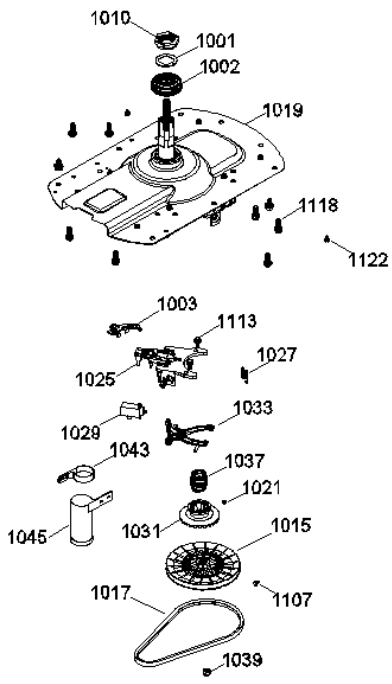

GTUP270EM0WW

GTUP270EM0WW

GTUP270EM0WW

GTUP270EM0WW

GTUP270EM0WW

GTUP270EM0WW

3	277B1069P001	BUJE BISAGRA
7	323B4096G001	PERILLA ROTARORIA ENS
8	323B4095G002	PERILLA CONTROL ENS
9	277B1079P001	TOPE TAPA
12	189D5366P001	VALVULA CW47C LAVADORA
15	228C2478G003	ENTRADA DE AGUA ENS
16	323B2667G001	TERMISTOR ENS
19	323B4097G001	BOTON DE INICIO Y CLIP ENS
23	248C1146P001	INTERRUPTOR PTS
24	277B1083G001	ARNES EXTENSION ENS
25	253C1035G001	MANGUERAS DE LLENADO ENS
27	228C1175P002	PRESOSTATO ELECTRONICO
29	228C2041P001	SOPORTE PRESOSTATO
30	189D5034G001	ARNES PRINCIPAL LAV ENS
31	189D7146P001	RELOJ
33	189D7182G002	ARNES ENS UI
35	228C2436P001	SOPORTE CONTROLES SECADORA
37	234D1099G001	ARNES FUSIBLE ENS
38	254C1014P001	CUBIERTA TERMINAL FUSIBLE
40	234D1181G001	PANEL CONTROL Y GRAFICOS ENS
51	228C2424P001	ACTUATOR TAPA
54	228C1256G006	INTERRUPTOR SELECTOR
63	228C4011P001	PROTECTOR TARJETA
66	228C1170P001	PORTA TARJETA AMAZ.PLUS
69	189D5035G001	TARJETA CONTROL ENS
72	189D2761G014	BOTON SELECTOR
78	189D2101G005	ARNES PRESOSTATO ENS
81	189D5053G001	ARNES SELECTOR ENS
87	228C1256G002	SELECTOR DE 5 POSICIONES
99	228C2426P001	BLOCAPUERTA
105	228C2425P001	BISAGRA CUBIERTA LAVADORA
114	189D5272P002	CUBIERTA LAVADORA
117	189D5276P002	TAPA LAVADORA