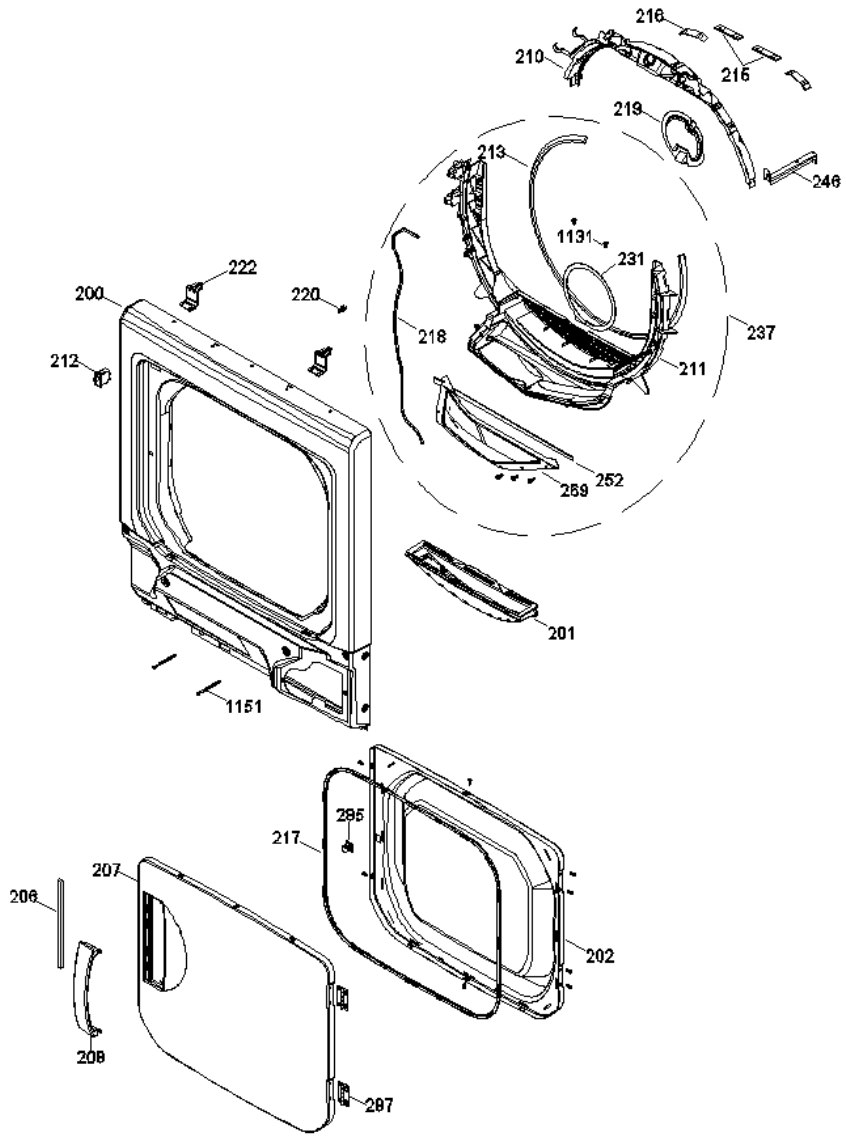

GTUP270EM0WW