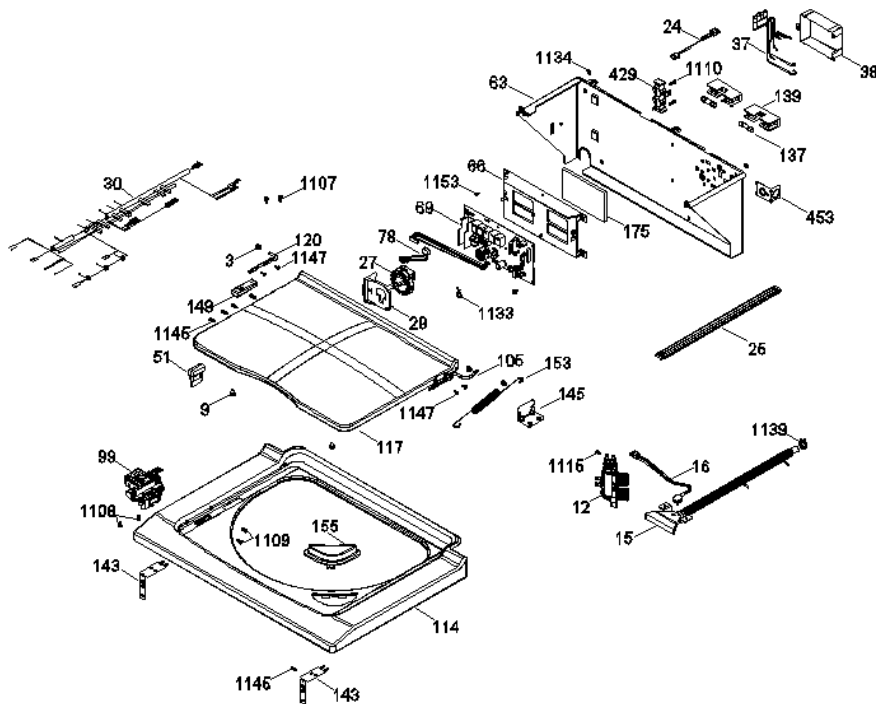

Distribuidor Autorizado

SurteRápido.com

Venta de Refacciones
Electrodomesticas

GTUP270EM0WW