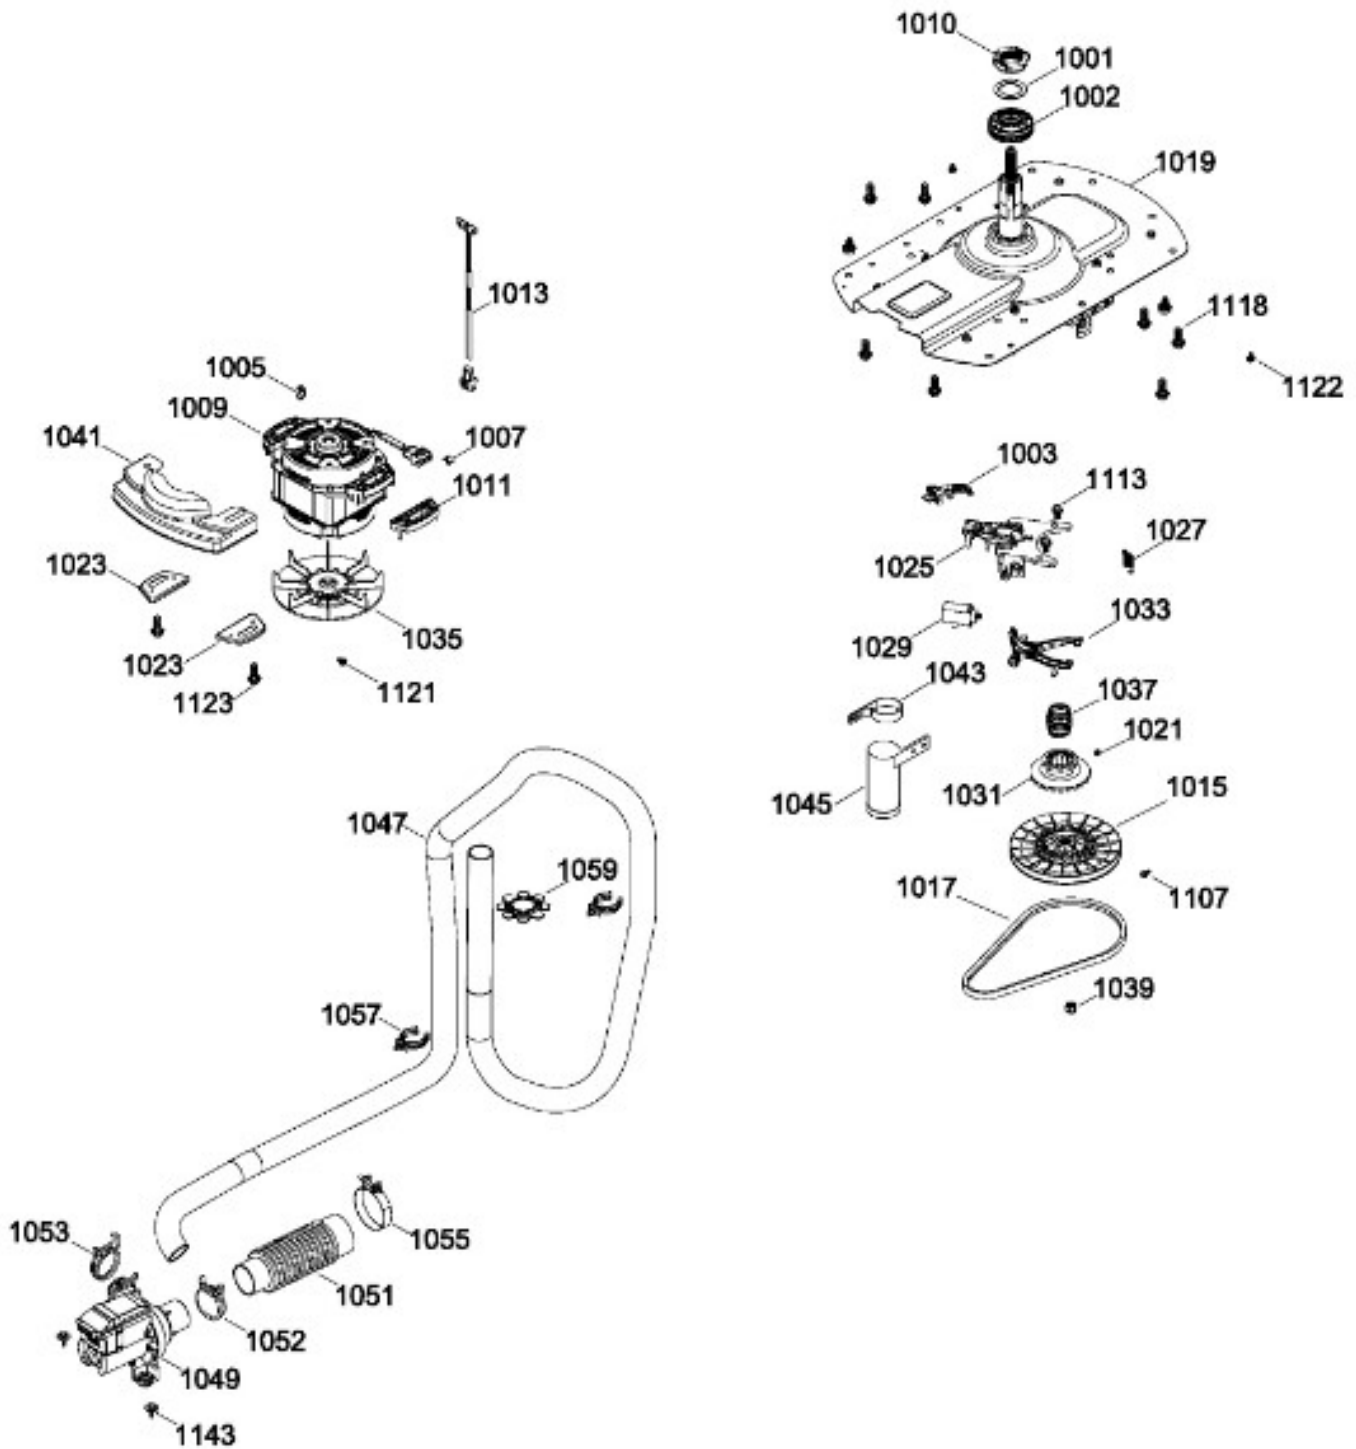

C.L. GTUP270GM1WW

TINA LAVADORA / TUB WASHER

GTUP270GM1WW

Distribuidor Autorizado

SurteRápido.com

Venta de Refacciones
Electrodomesticas

C.L. GTUP270GM1WW

SISTEMA MOTRIZ LAV / DRIVE COMPONENTS WASHER

GTUP270GM1WW

Distribuidor Autorizado

SurteRápido.com

Venta de Refacciones
Electrodomesticas

C.L. GTUP270GM1WW

Guía	Refacción	Descripción
3	WW03A00011	BUJE BISAGRA
6	WW03F00029	CORDON TOMACORRIENTE
7	WW03L00042	PERILLA ROTATORIA ENS.
8	WW03L00040	PERILLA CONTROL ENS.
9	WW03A00059	TOPE TAPA
9	WW03A00283	TOPE TAPA
12	WW02F00005	VALVULA AGUA
12	WW01F01157	VALVULA AGUA
15	WW03L00026	ENTRADA AGUA ENS.
16	WW03F00073	TERMISTOR ENS.
19	WW03F00021	BOTON INICIO ENS.
23	WW02L00024	INTERRUPTOR ARRANQUE
24	WW03F00002	ARNES EXTENS.ION ENS.
25	253C1035G001	MANGUERAS DE LLENADO ENS
27	WW01F00337	PRESOSTATO ELEC.
29	WW01A00440	SOPORTE PRESOSTATO
30	WW03F00004	ARNES PRINCIPAL LAVADORA ENS
31	WW03F00064	RELOJ
33	WW03F00012	ENS. ARNES UI
35	WW03A00054	SOPORTE CONTROLES
35	WW03A00255	SOPORTE CONTROLES
37	WW03F00145	ARNES FUSIBLE ENS
40	WW02L00215	PANEL CONTROL Y GRAFICOS ENS
51	WW03F00001	ACTUADOR
54	WW03F00047	SELECTOR PROGRAMA
63	WW03L00238	PROTECTOR TARJETA
66	WW01L01153	PORTA TARJETA
69	WW03F00071	TARJETA DE CONTROL
72	WR01L06132	BOTON SELECTOR
72	WW01F00055	BOTON SELECTOR
78	WW03F00003	ARNES LAVADORA PRESOSTAT
81	WW03F00105	ARNES SELECTOR ENS
87	WW01F00338	SELECTOR 5 PROGRAMAS
99	WW03F00016	BLOCAPUERTA
105	WW03L00006	BISAGRA CUBIERTA