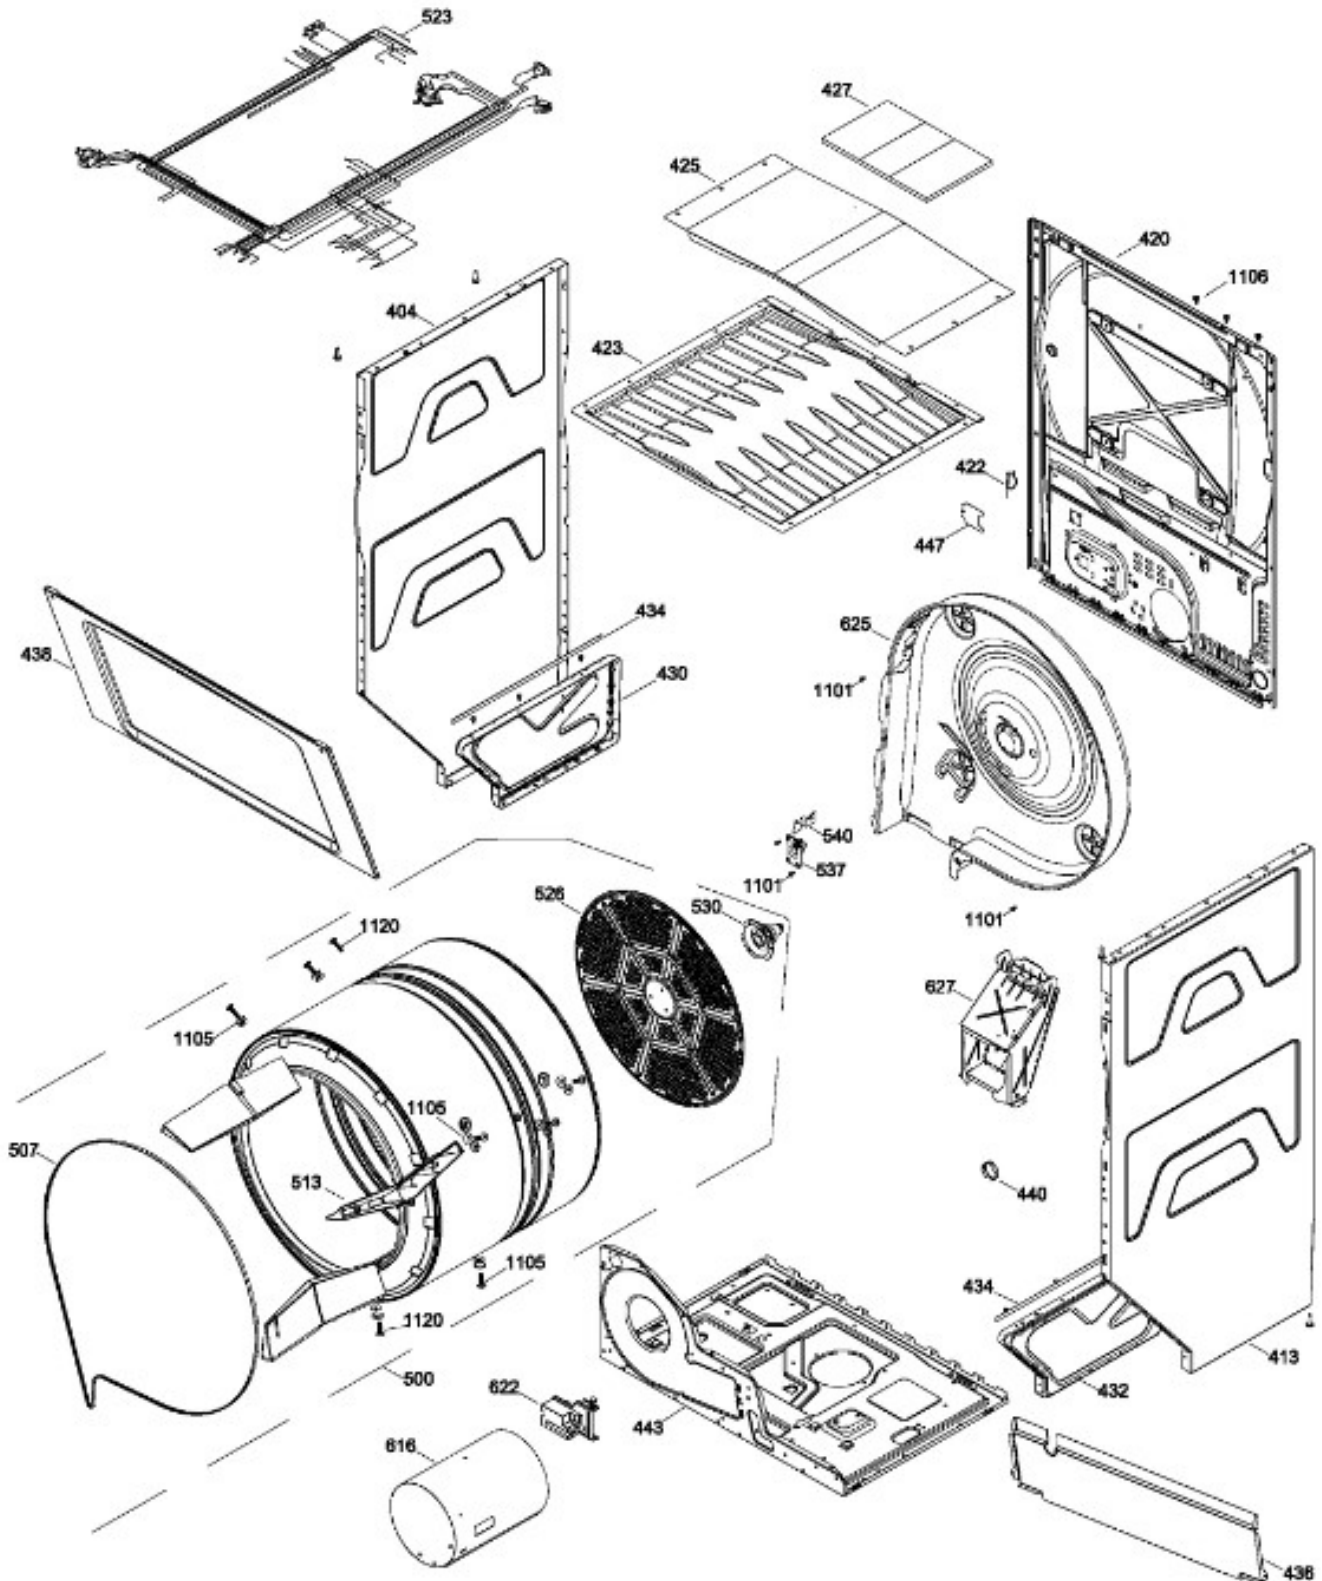

Distribuidor Autorizado

SurteRápido.com

Venta de Refacciones
Electrodomesticas

C.L. GTUP270GM1WW

GABINETE Y TAMBOR SECADORA /CABINET & DRUM DRYER

GTUP270GM1WW