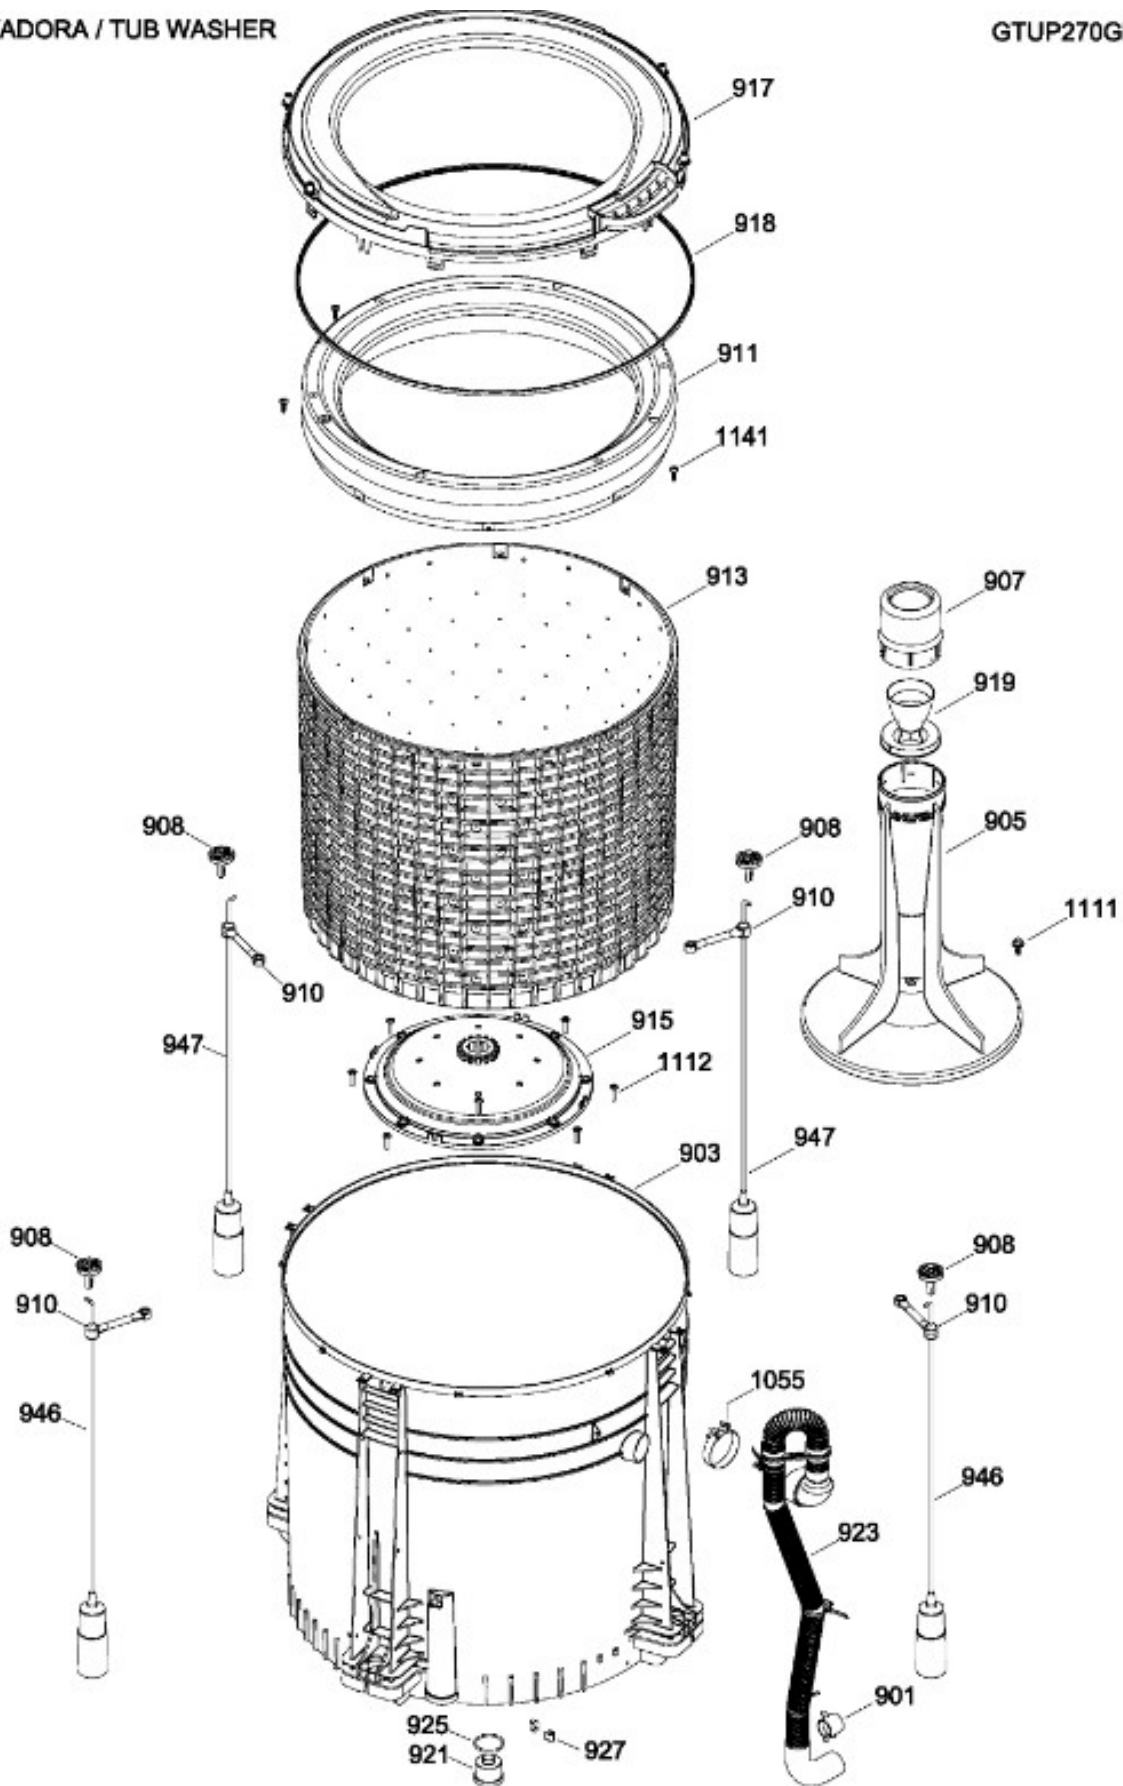

C.L. GTUP270GM1WW

TINA LAVADORA / TUB WASHER

GTUP270GM1WW

Distribuidor Autorizado

SurteRápido.com

Venta de Refacciones
Electrodomesticas

C.L. GTUP270GM1WW

SISTEMA MOTRIZ LAV / DRIVE COMPONENTS WASHER