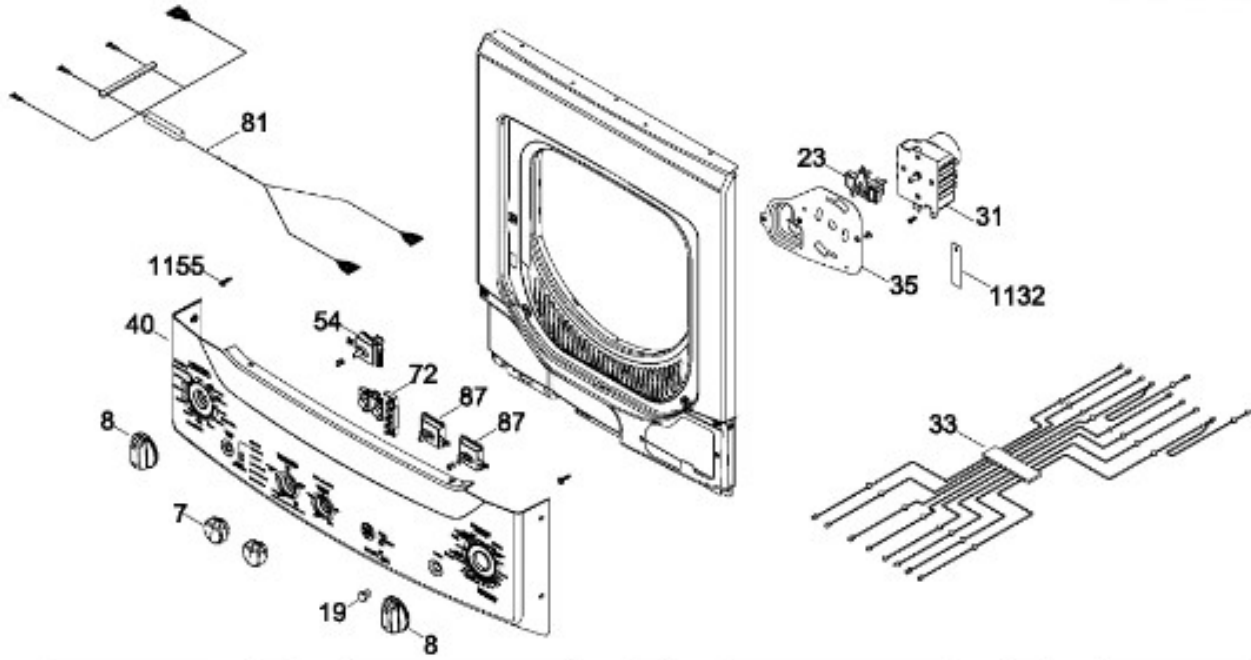

C.L. GTUP270GM1WW

TAPA Y CONTROLES / LID AND CONTROLS

GTUP270GM1WW

Distribuidor Autorizado

SurteRápido.com

Venta de Refacciones
Electrodomesticas

C.L. GTUP270GM1WW

PUERTA SECADORA / DOOR DRYER