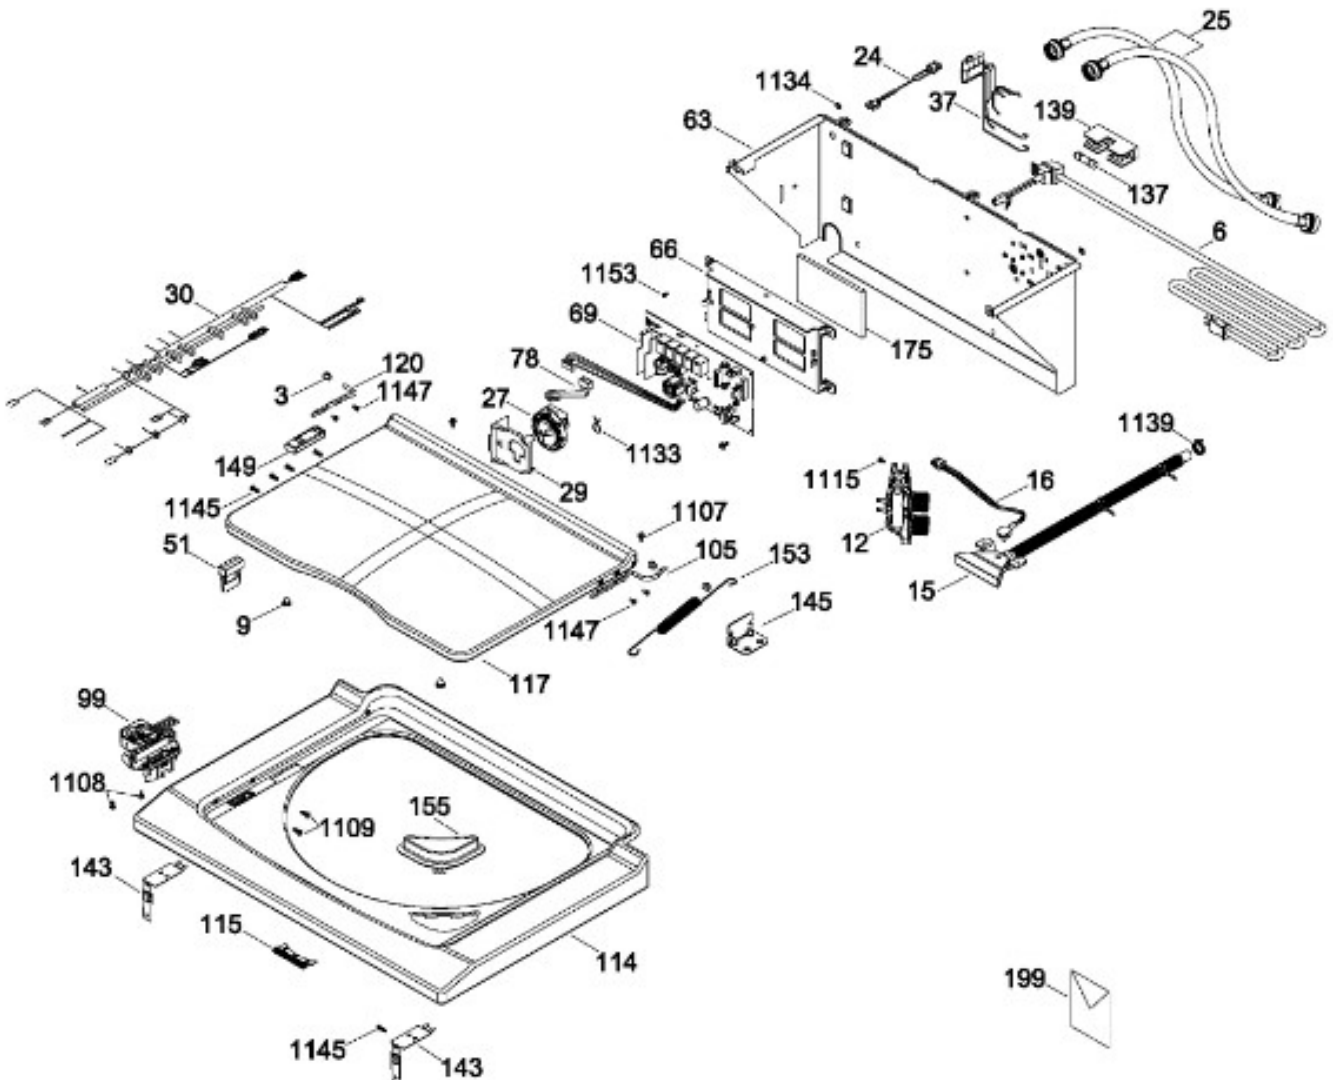

C.L. GTUP270GM1WW

TAPA Y CONTROLES / LID AND CONTROLS

GTUP270GM1WW

Distribuidor Autorizado

SurteRápido.com

Venta de Refacciones
Electrodomesticas

C.L. GTUP270GM1WW

PUERTA SECADORA / DOOR DRYER

C.L. GTUP270GM1WW

TINA LAVADORA / TUB WASHER

GTUP270GM1WW

Distribuidor Autorizado

SurteRápido.com

Venta de Refacciones
Electrodomesticas

C.L. GTUP270GM1WW

SISTEMA MOTRIZ LAV / DRIVE COMPONENTS WASHER