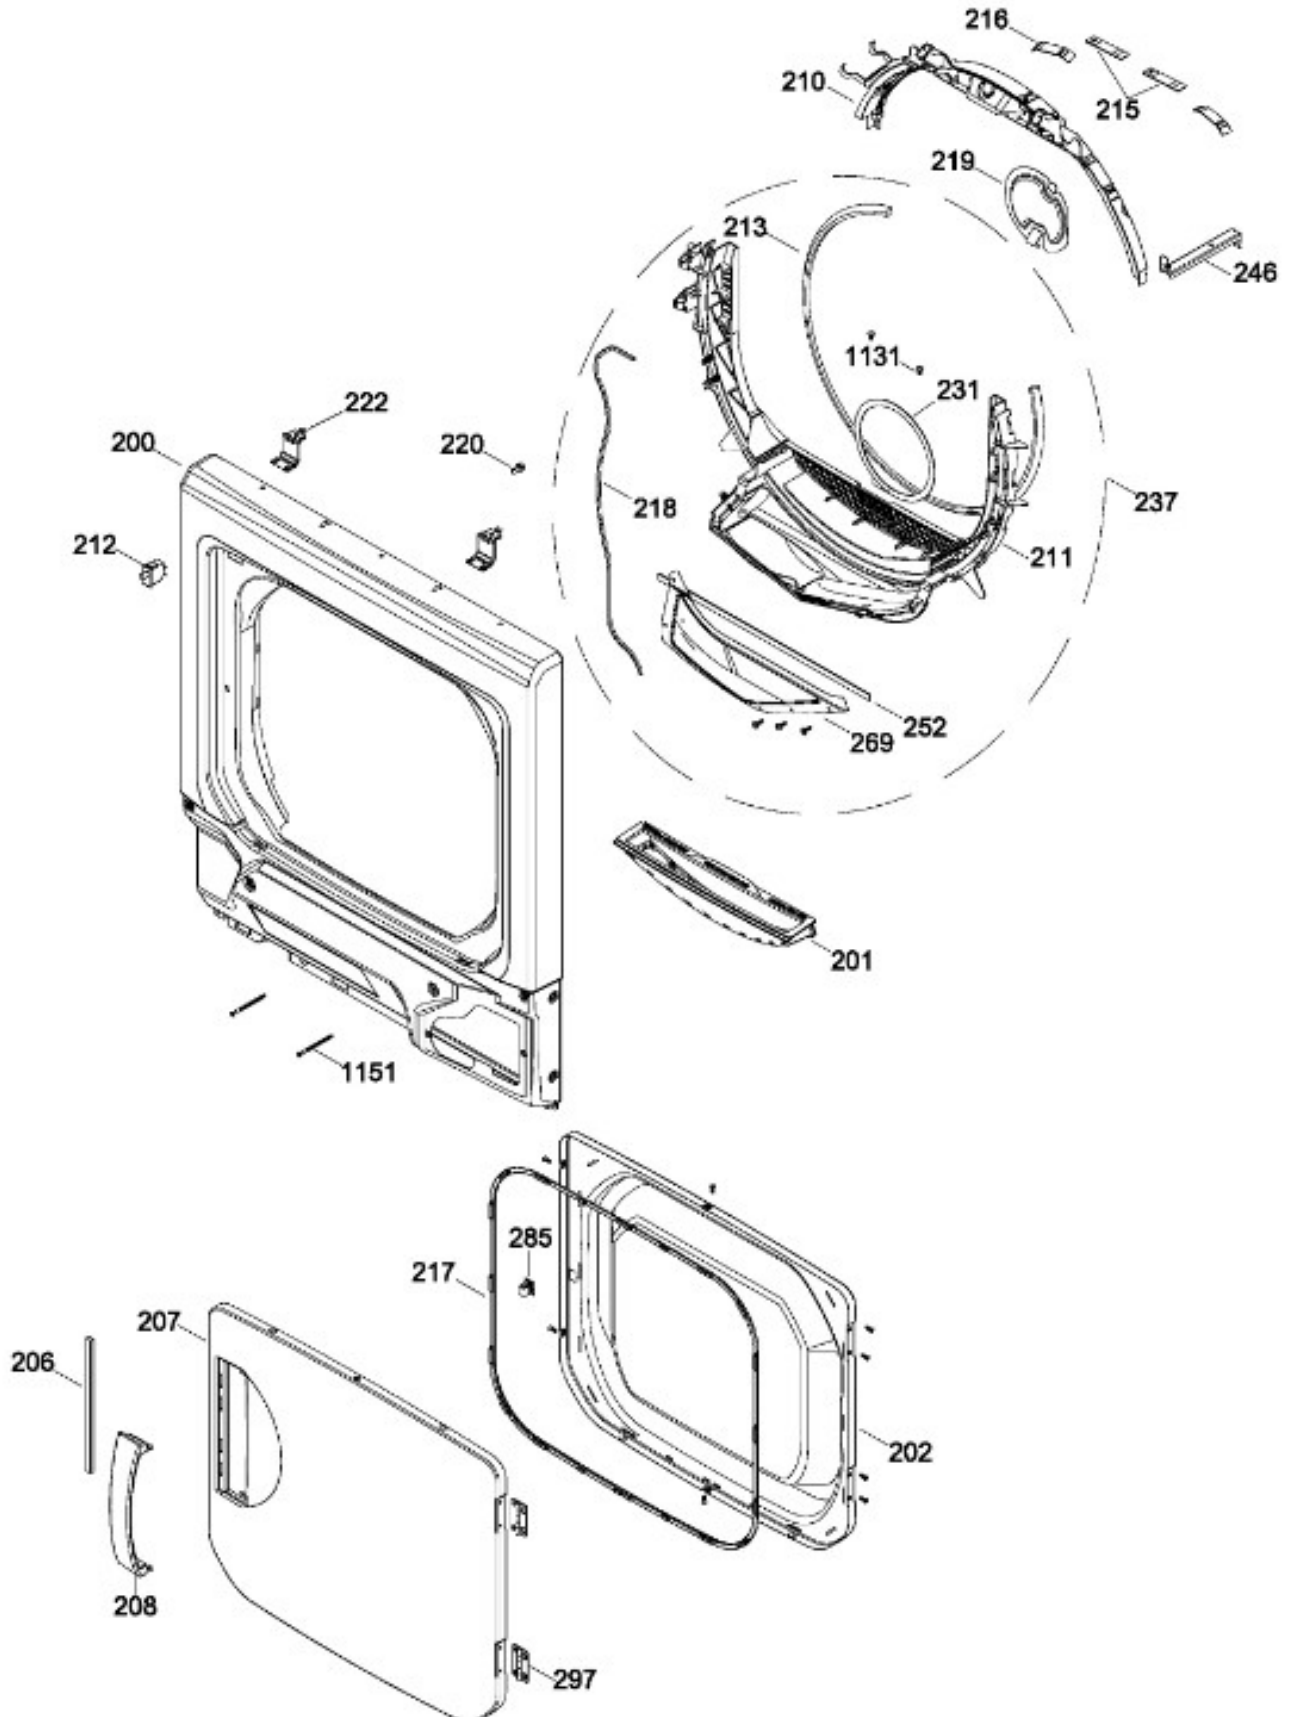

Distribuidor Autorizado

SurteRápido.com

Venta de Refacciones
Electrodomesticas

C.L. GTUP270GM1WW

PUERTA SECADORA / DOOR DRYER

GTUP270GM1WW