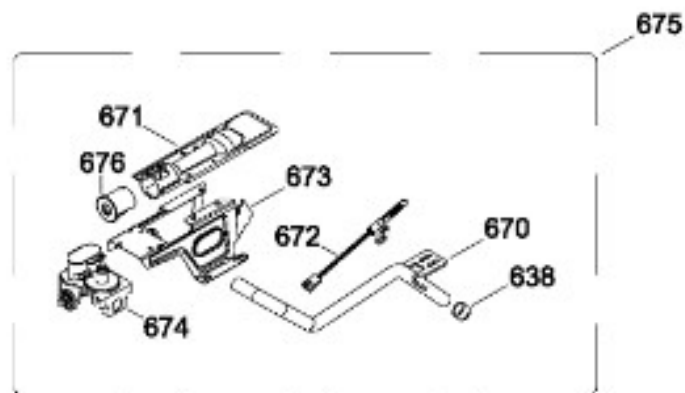

Distribuidor Autorizado

SurteRápido.com

Venta de Refacciones
Electrodomesticas

C.L. GTUP270GM1WW

SISTEMA DE TRANSMISION SEC / BLOWER & DRIVE ASSEMBLY DRYER

GTUP270GM1WW