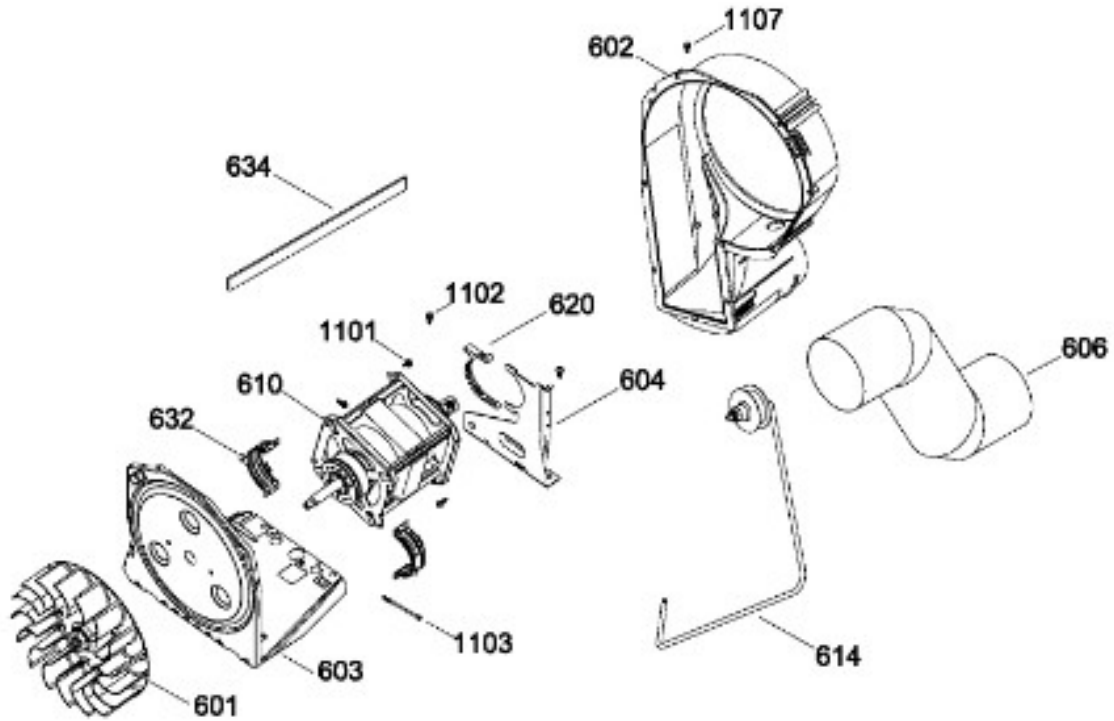

Distribuidor Autorizado

SurteRápido.com

Venta de Refacciones
Electrodomesticas

C.L. GTUP270GM1WW

SISTEMA DE TRANSMISION SEC / BLOWER & DRIVE ASSEMBLY DRYER

GTUP270GM1WW