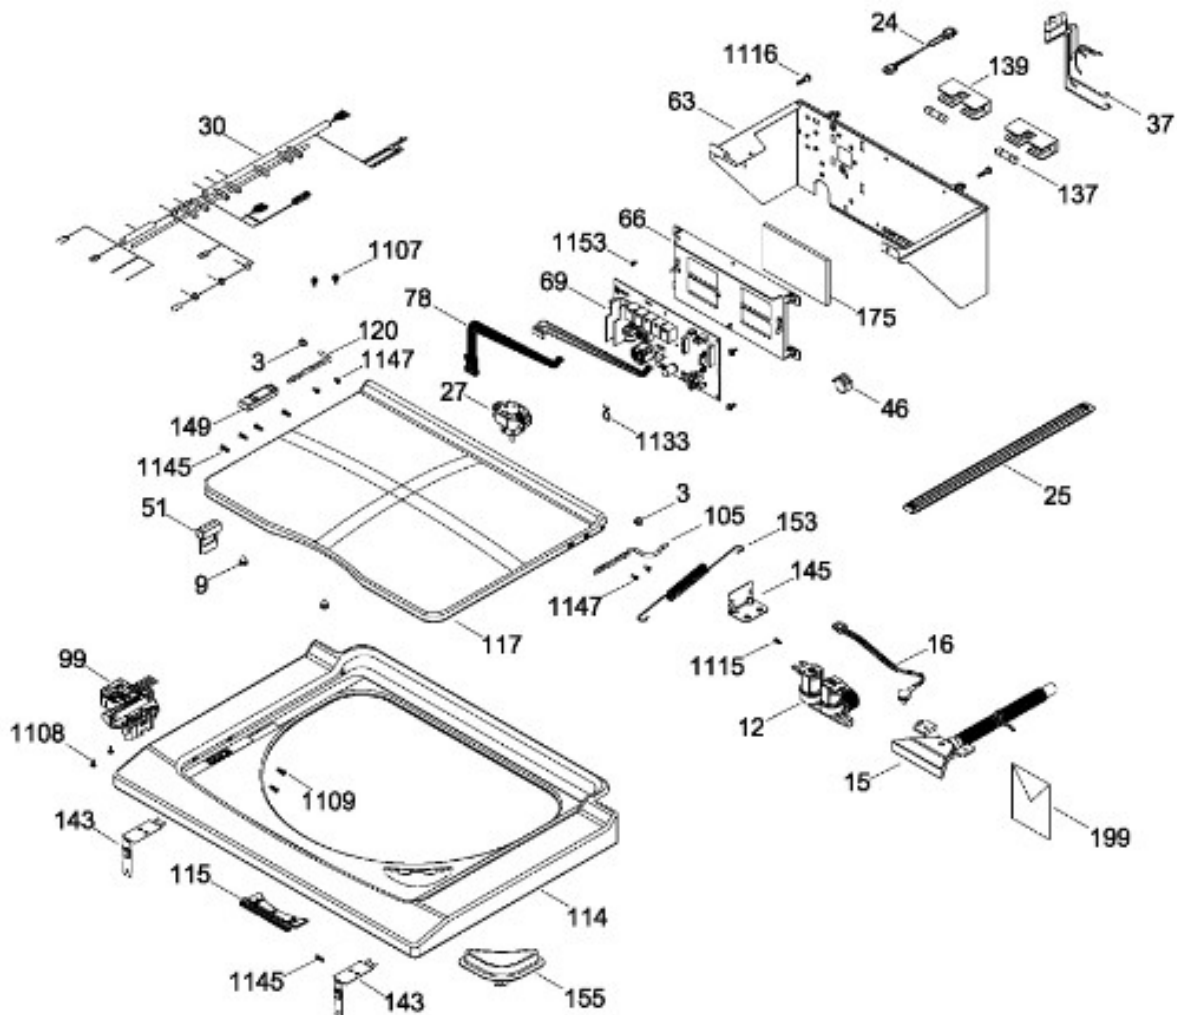

Distribuidor Autorizado

SurteRápido.com

Venta de Refacciones
Electrodomesticas

C.L. GTUP270GM4WW

TAPA Y CONTROLES / LID AND CONTROLS

GTUP270GM4WW