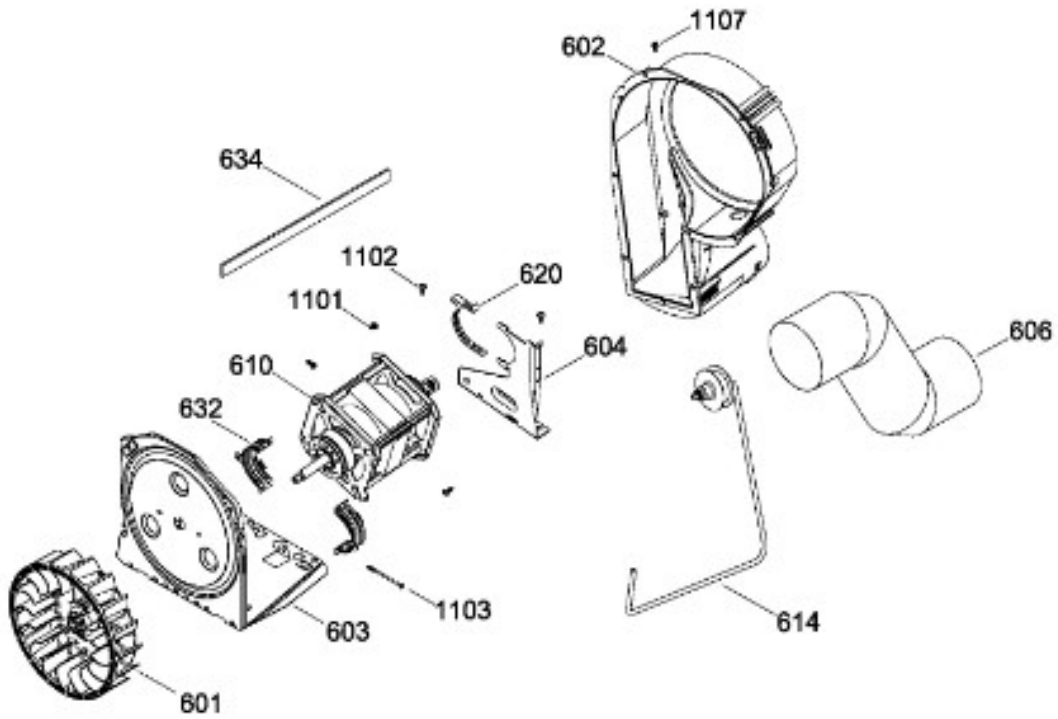

Distribuidor Autorizado

SurteRápido.com

Venta de Refacciones
Electrodomesticas

C.L. GTUP270GM4WW

SISTEMA DE TRANSMISION SEC / BLOWER & DRIVE ASSEMBLY DRYER

GTUP270GM4WW