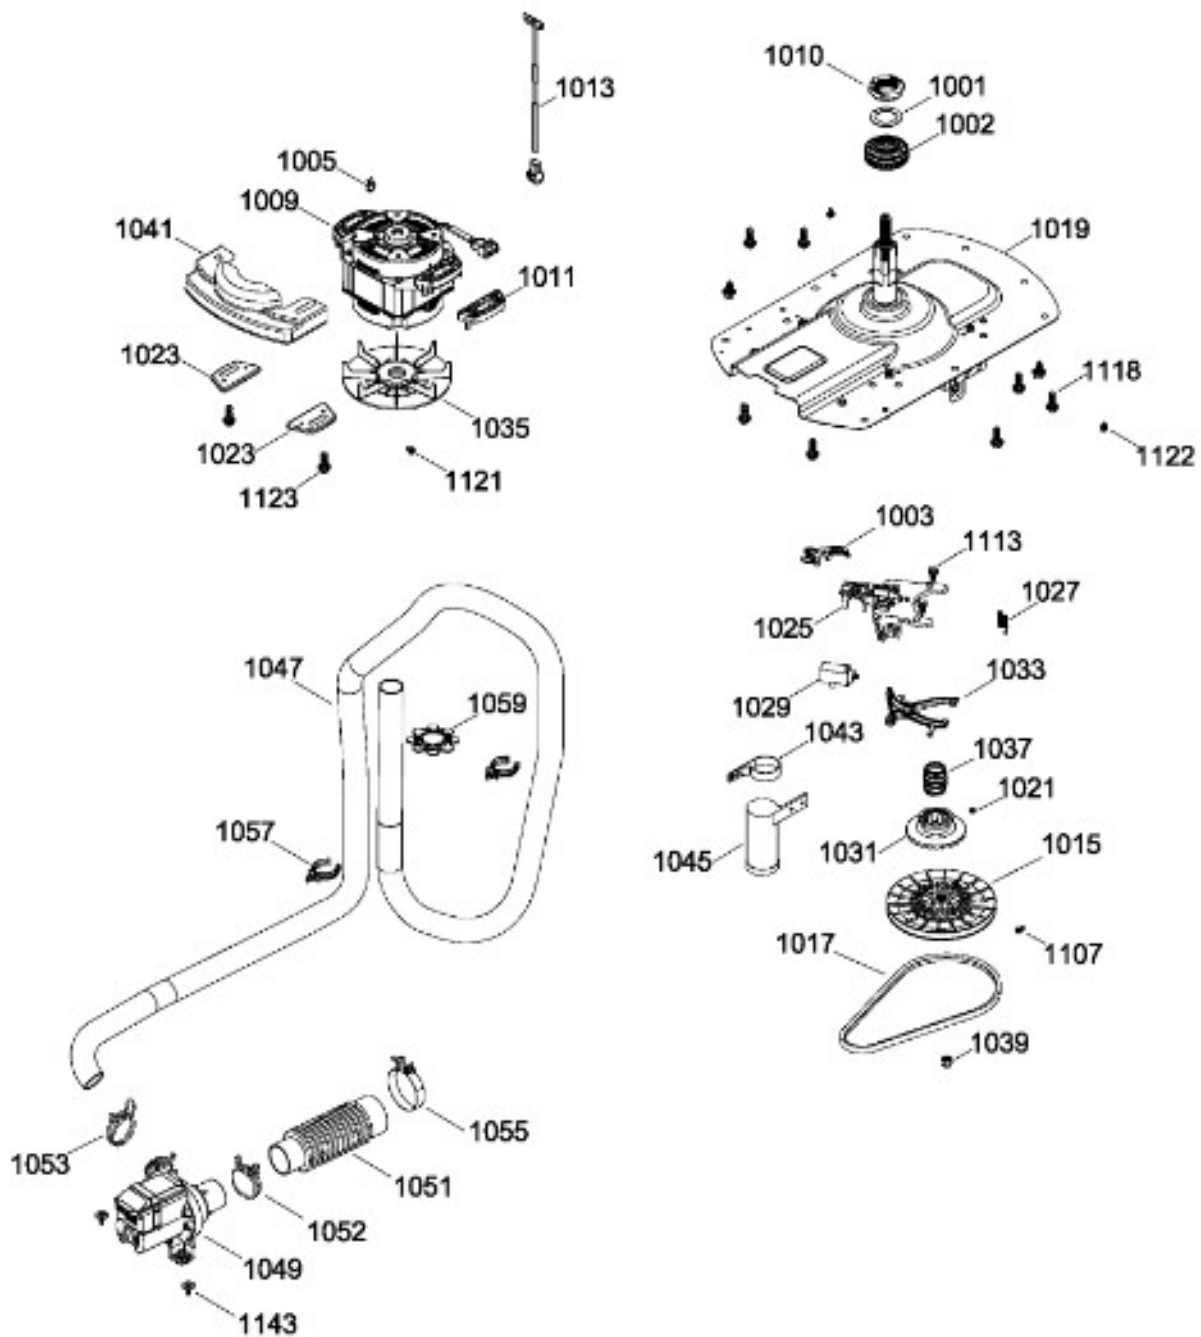

SurteRápido.com

Venta de Refacciones
Electrodomesticas

C.L. GTUP270GM4WW

TINA LAVADORA / TUB WASHER

GTUP270GM4WW

Distribuidor Autorizado

SurteRápido.com

Venta de Refacciones
Electrodomesticas

C.L. GTUP270GM4WW

SISTEMA MOTRIZ LAV / DRIVE COMPONENTS WASHER

GTUP270GM4WW

Distribuidor Autorizado

SurteRápido.com

Venta de Refacciones
Electrodomesticas

C.L. GTUP270GM4WW

Guía	Refacción	Descripción
3	WW03A00011	BUJE BISAGRA
6	WW03F00029	CORDON TOMACORRIENTE
7	WW03L00042	PERILLA ROTATORIA ENS.
8	WW03L00040	PERILLA CONTROL ENS.
9	WW03A00059	TOPE TAPA
9	WW03A00283	TOPE TAPA
12	WW03F00100	VALVULA CW 47C
12	WW01F01881	VALVULA CW 47C
15	WW01F01158	ENTRADA DE AGUA ENS
16	WW03F00073	TERMISTOR ENS.
19	WW03F00021	BOTON INICIO ENS.
23	WW02L00024	INTERRUPTOR ARRANQUE
24	WW03F00002	ARNES EXTENSION ENS.
25	WW02L00026	MANGUERAS
27	WW03F00101	PRESOSTATO ELECTRONICO
30	WW01F01159	ARNES PRINCIPAL LAVADORA ENS
31	WW03F00064	RELOJ
33	WW03F00012	ENS. ARNES UI
35	WW03A00054	SOPORTE CONTROLES
35	WW03A00255	SOPORTE CONTROLES
37	WW03F00326	ARNES FUSIBLE ENS
40	WW02L00215	PANEL CONTROL Y GRAFICOS ENS
46	WW01A00113	ABRAZADERA MANGUERA
51	WW03F00001	ACTUADOR
54	WW03F00047	SELECTOR PROGRAMA
63	WW01L01168	PROTECTOR TARJETA
66	WW01L01153	PORTA TARJETA
69	WW02F00193	TARJETA CONTROL
72	WR01L06132	BOTON SELECTOR
72	WW01F00055	BOTON SELECTOR
78	WW03F00104	ARNES PRESOSTATO ENS
81	WW03F00105	ARNES SELECTOR ENS
87	WW01F00338	SELECTOR 5 PROGRAMAS
99	WW03F00016	BLOCAPUERTA
105	WW03L00006	BISAGRA CUBIERTA