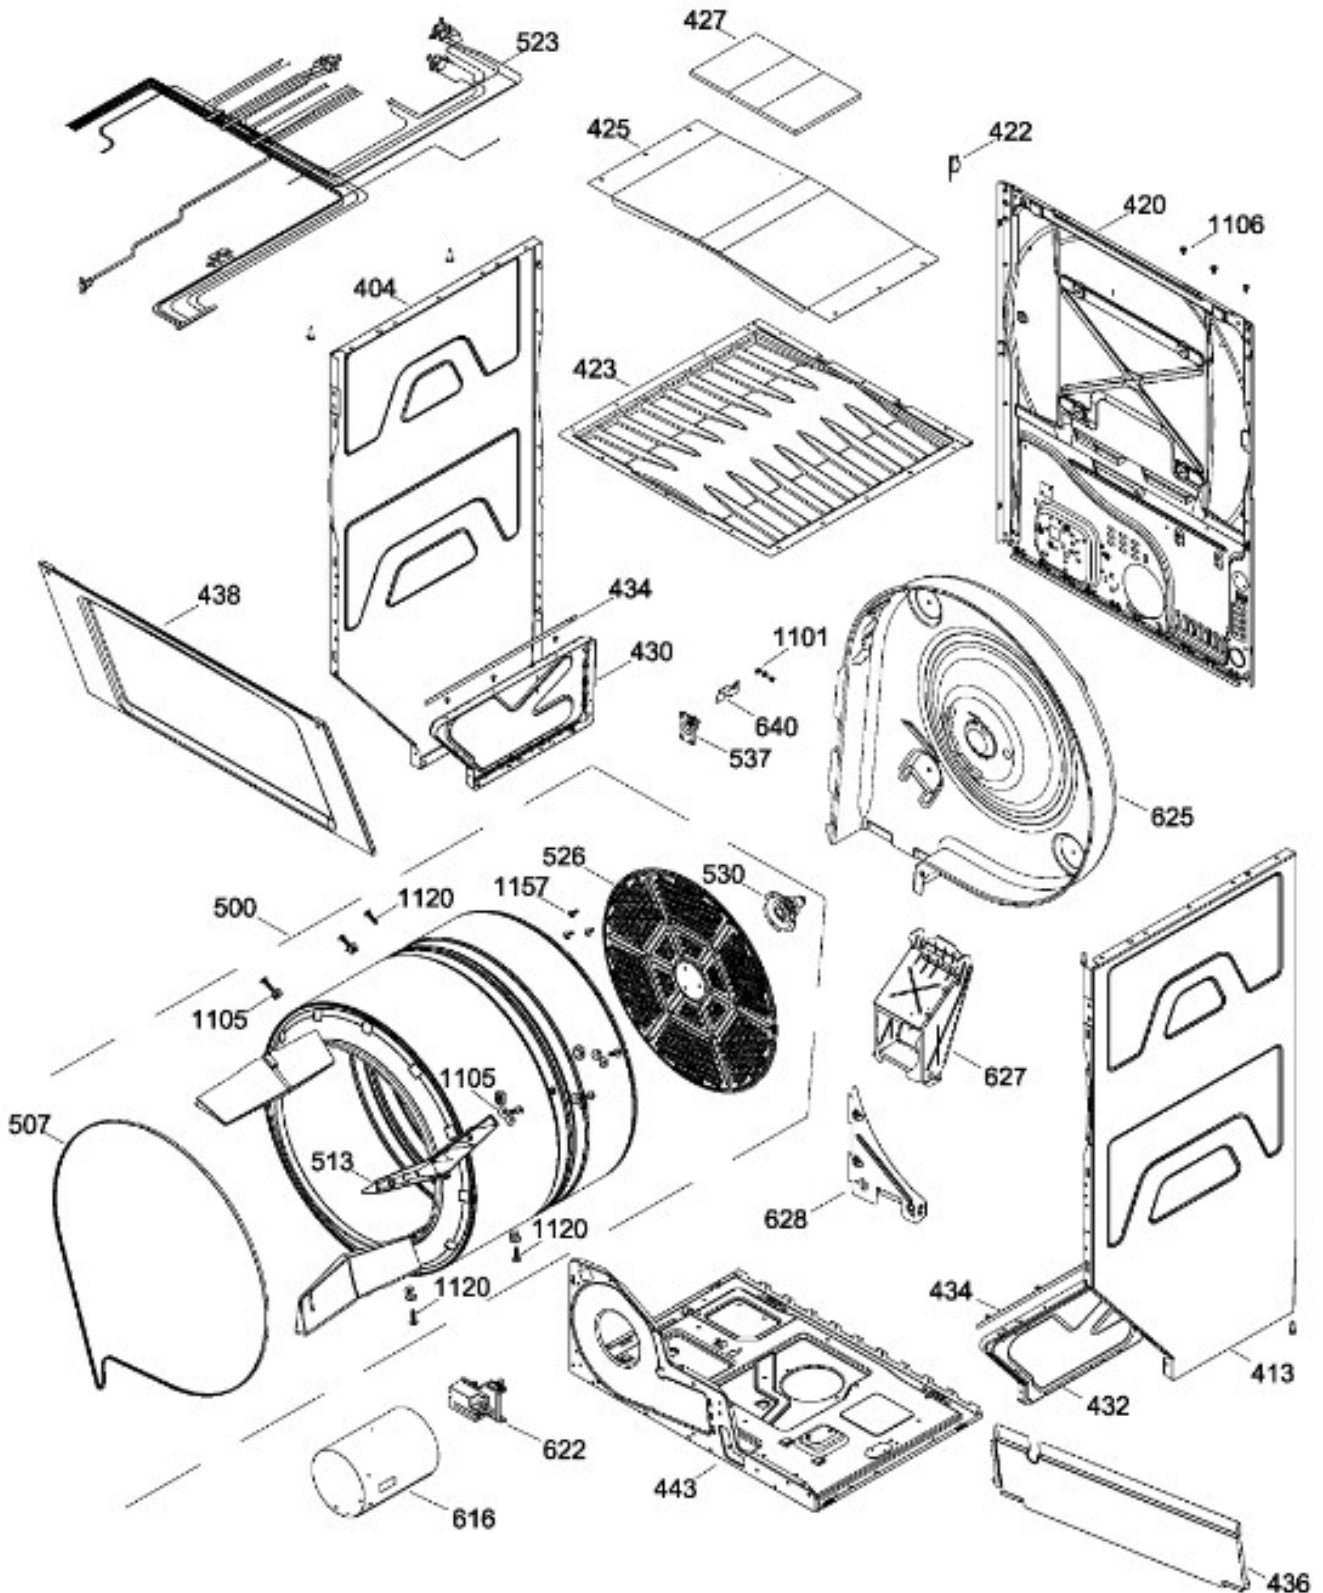

Distribuidor Autorizado

SurteRápido.com

Venta de Refacciones
Electrodomesticas

C.L. GTUP270GM4WW

GABINETE Y TAMBOR SECADORA /CABINET & DRUM DRYER

GTUP270GM4WW