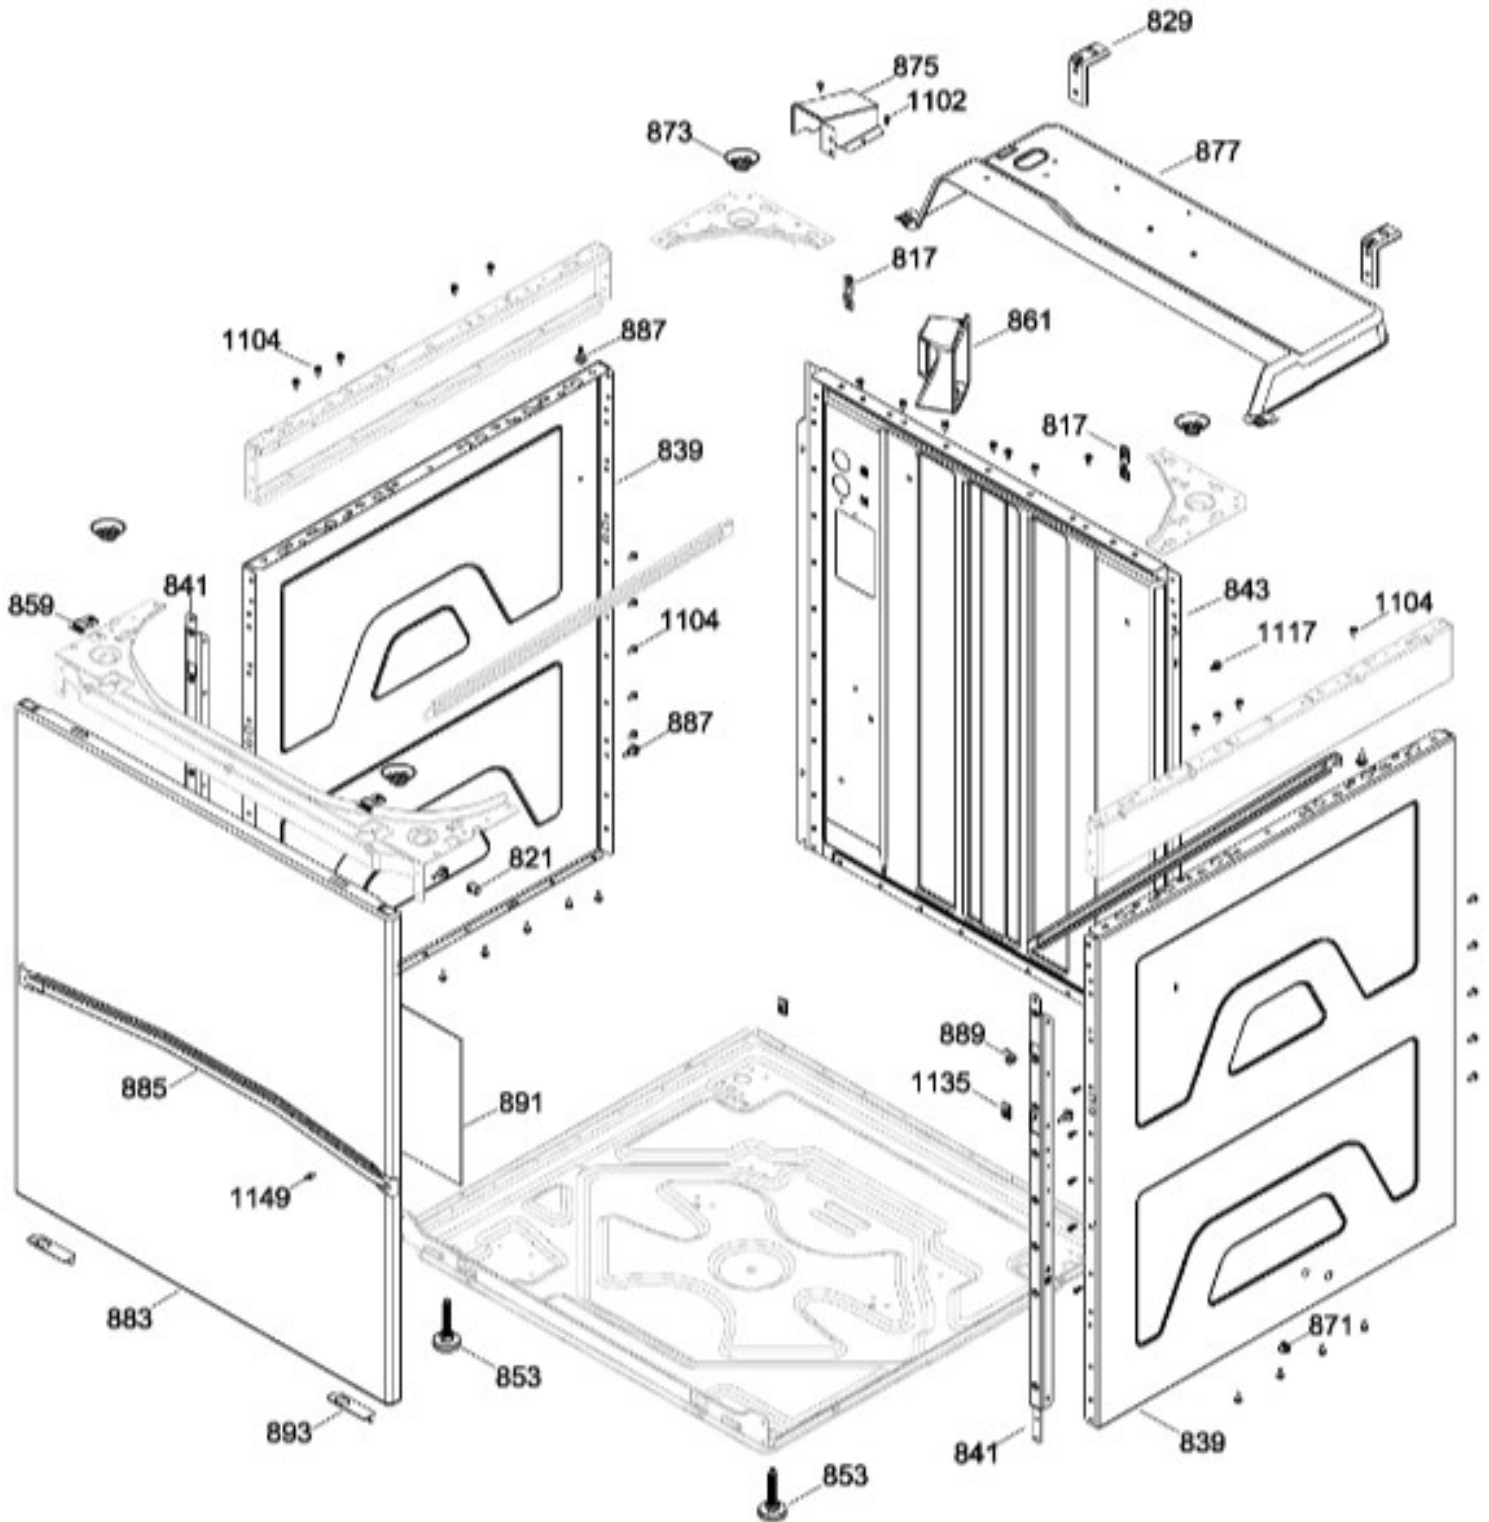

Distribuidor Autorizado

SurteRápido.com

Venta de Refacciones
Electrodomesticas

C.L. GTUP270GM4WW

GABINETE LAV / WASHER CABINET

GTUP270GM4WW