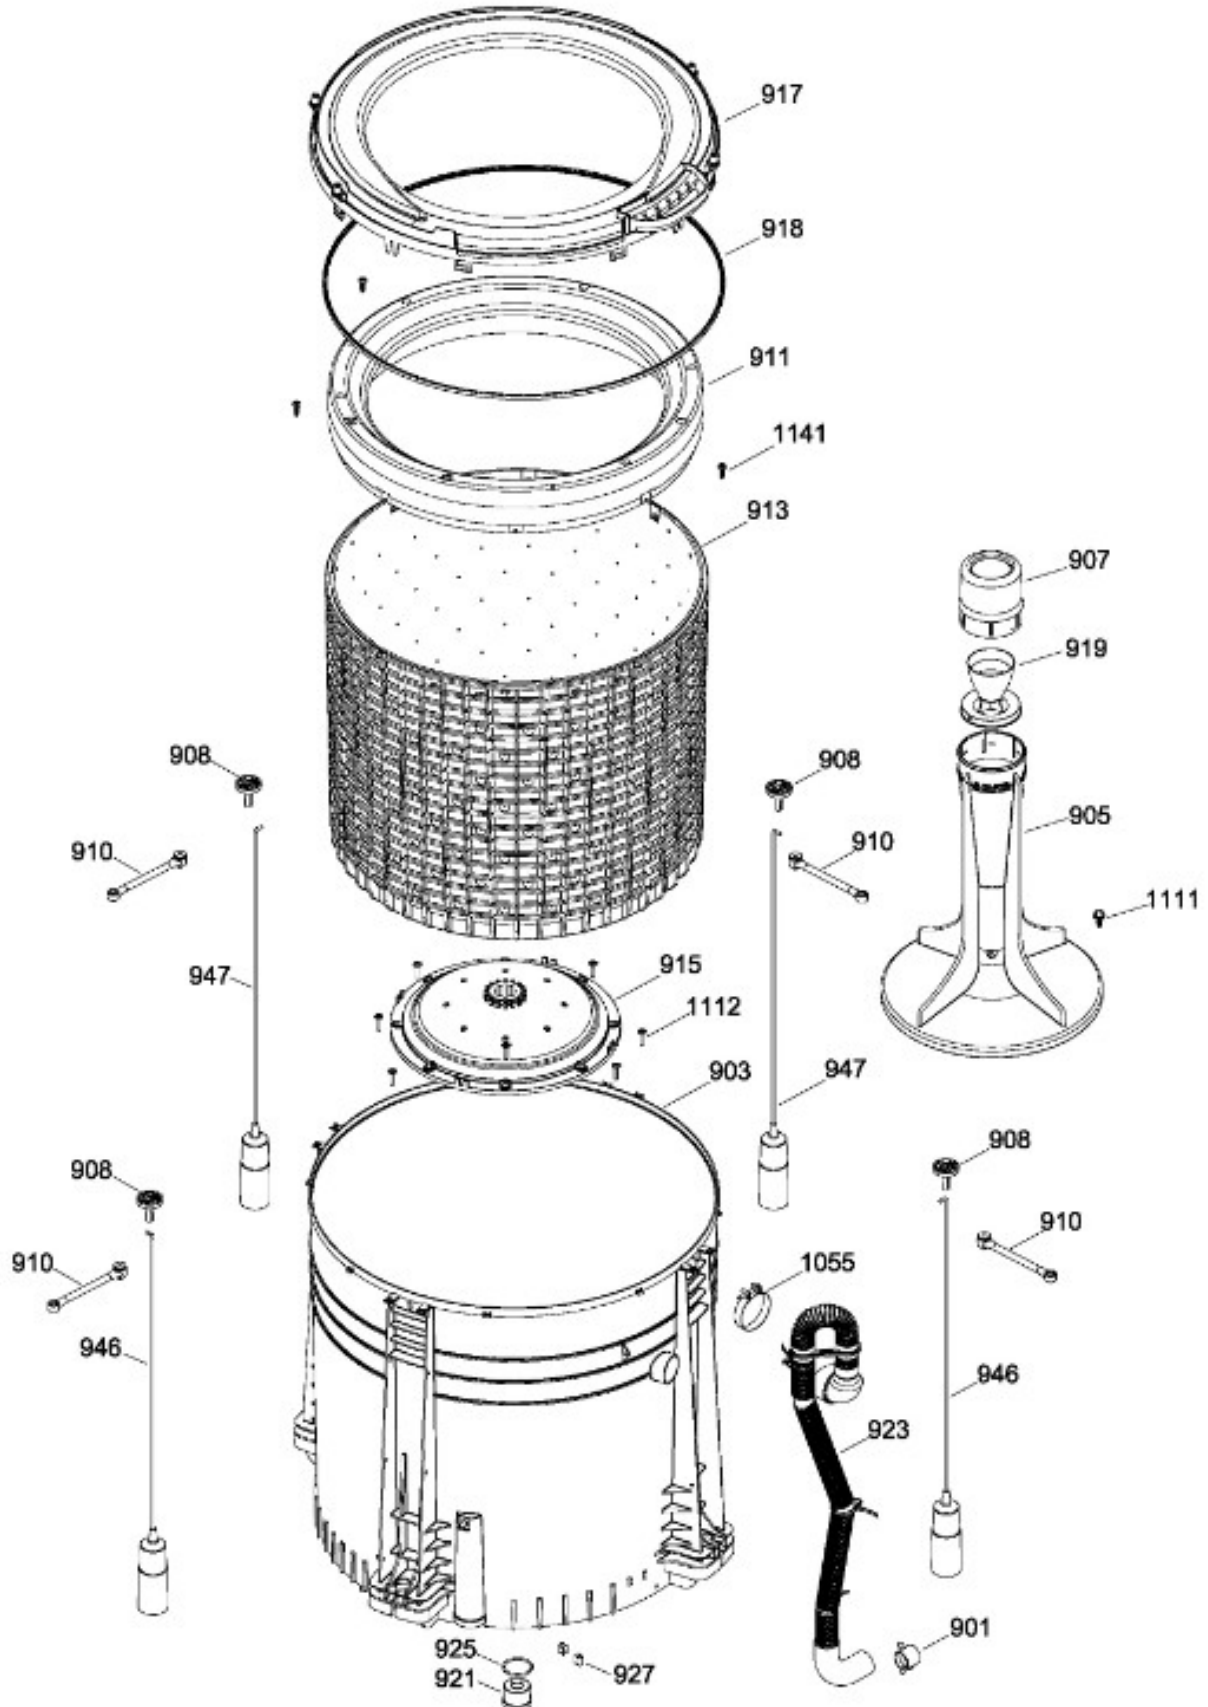

SurteRápido.com

Venta de Refacciones
Electrodomesticas

C.L. GTUP270GM4WW

TINA LAVADORA / TUB WASHER

GTUP270GM4WW

Distribuidor Autorizado

SurteRápido.com

Venta de Refacciones
Electrodomesticas