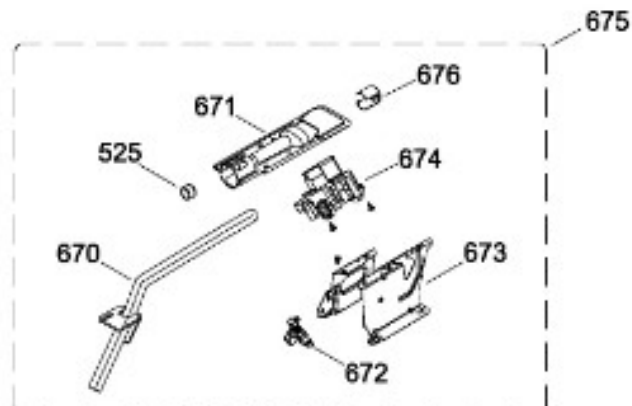

Distribuidor Autorizado

SurteRápido.com

Venta de Refacciones
Electrodomesticas

C.L. GTUP270GM4WW

SISTEMA DE TRANSMISION SEC / BLOWER & DRIVE ASSEMBLY DRYER

GTUP270GM4WW