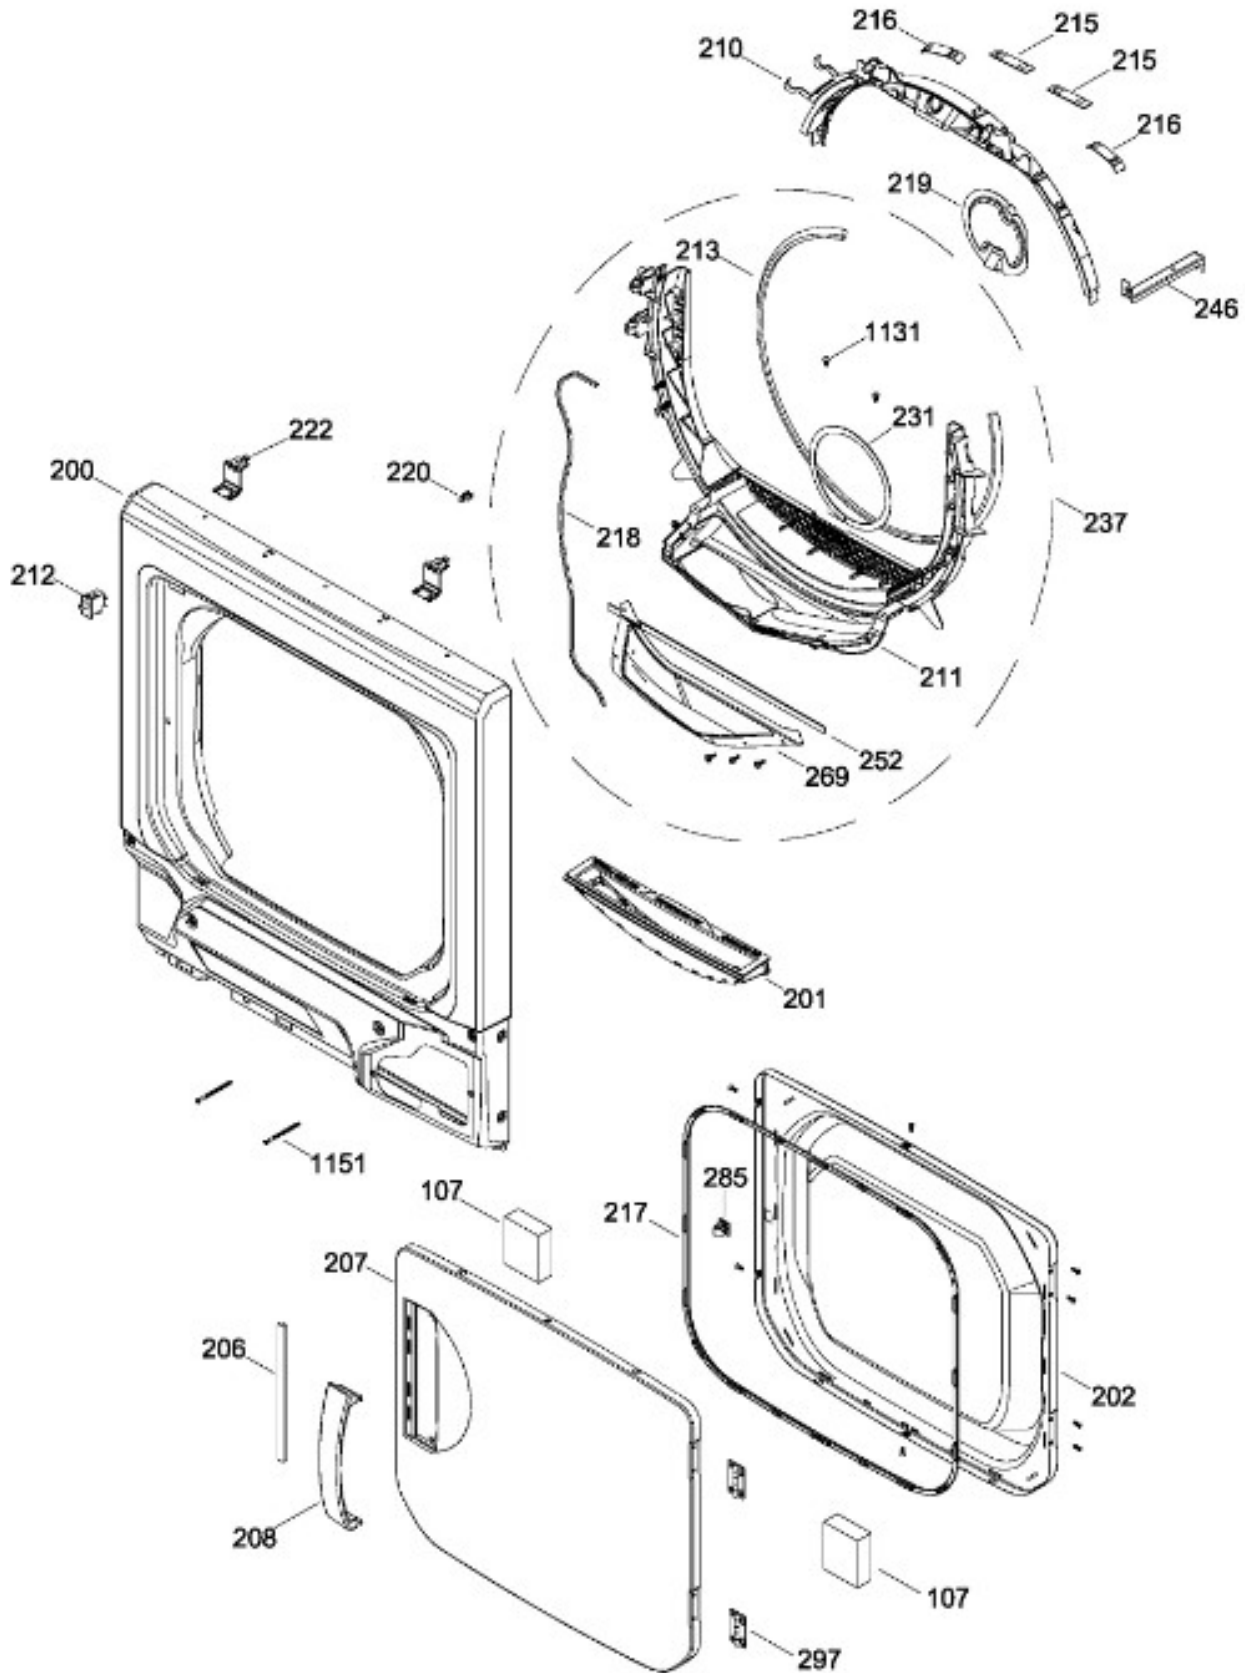

Distribuidor Autorizado

SurteRápido.com

Venta de Refacciones
Electrodomesticas

C.L. GTUP270GM4WW

TAPA Y CONTROLES / LID AND CONTROLS

GTUP270GM4WW

Distribuidor Autorizado

SurteRápido.com

Venta de Refacciones
Electrodomesticas

C.L. GTUP270GM4WW

PUERTA SECADORA / DOOR DRYER

GTUP270GM4WW

Distribuidor Autorizado

SurteRápido.com

Venta de Refacciones
Electrodomesticas

C.L. GTUP270GM4WW