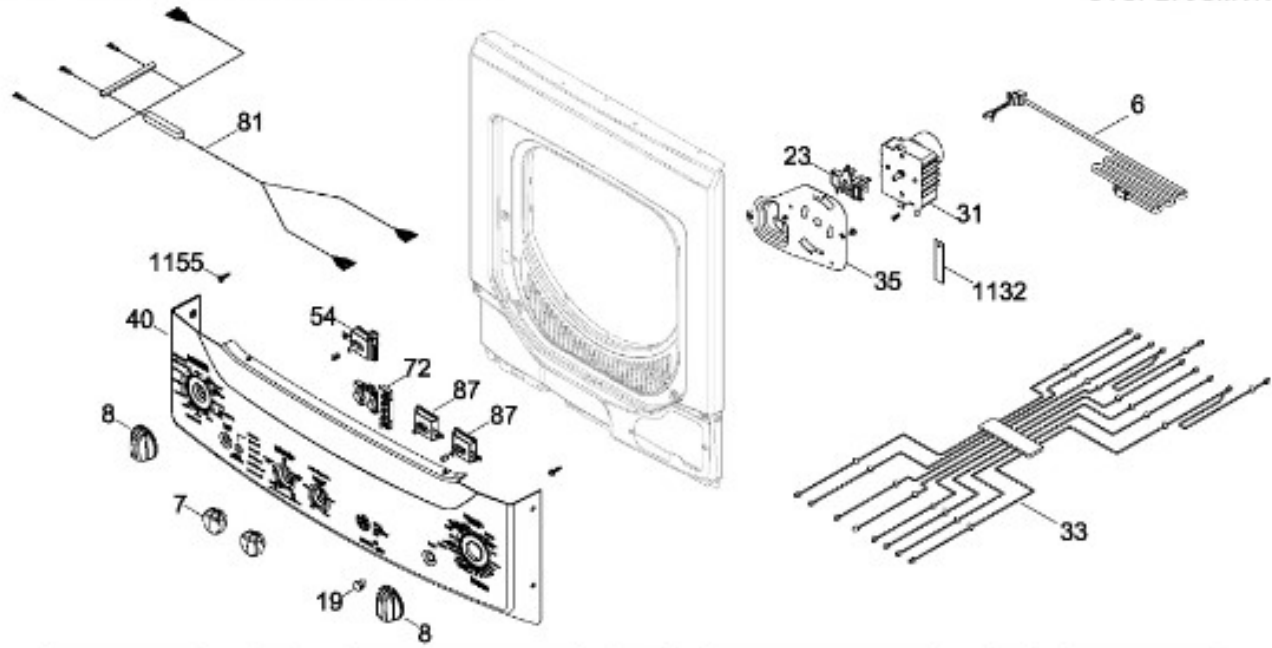

Distribuidor Autorizado

SurteRápido.com

Venta de Refacciones
Electrodomesticas

C.L. GTUP270GM4WW

TAPA Y CONTROLES / LID AND CONTROLS

GTUP270GM4WW