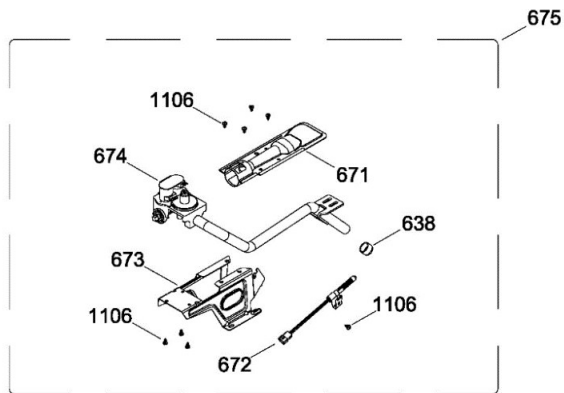

Distribuidor Autorizado

SurteRápido.com

Venta de Refacciones
Electrodomesticas

Secadora Mabe GTUP270GMWM0

SISTEMA DE TRANSMISION SEC / BLOWER & DRIVE ASSEMBLY DRYER

GTUP270GMWM0