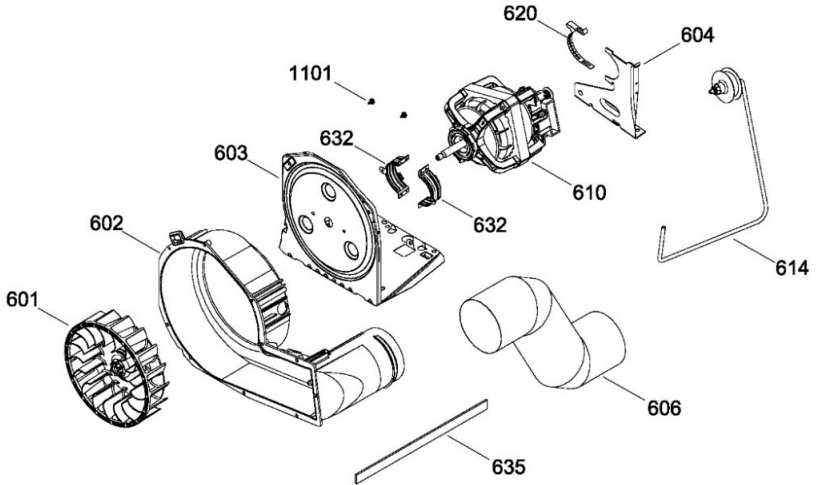

Distribuidor Autorizado

SurteRápido.com

Venta de Refacciones
Electrodomesticas

Secadora Mabe GTUP270GMWM0

SISTEMA DE TRANSMISION SEC / BLOWER & DRIVE ASSEMBLY DRYER

GTUP270GMWM0