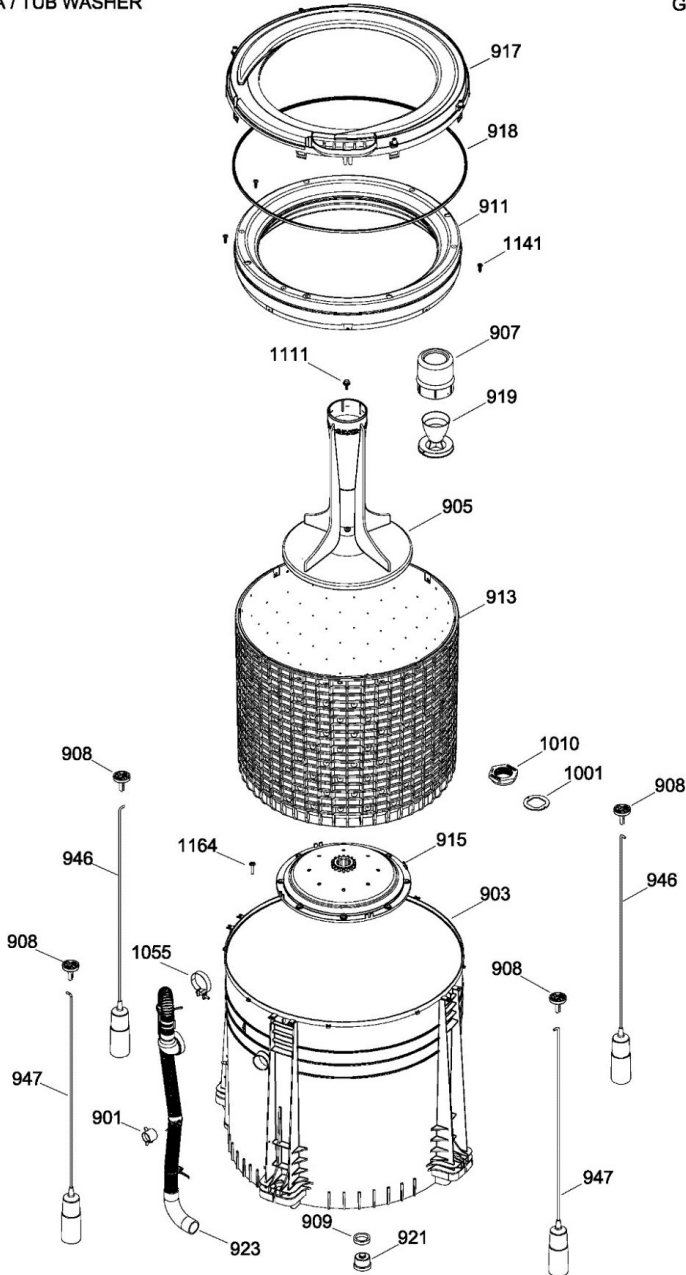

Distribuidor Autorizado

SurteRápido.com

Venta de Refacciones
Electrodomesticas

Secadora Mabe GTUP270GMWM0

TINA LAVADORA / TUB WASHER

GTUP270GMWM0