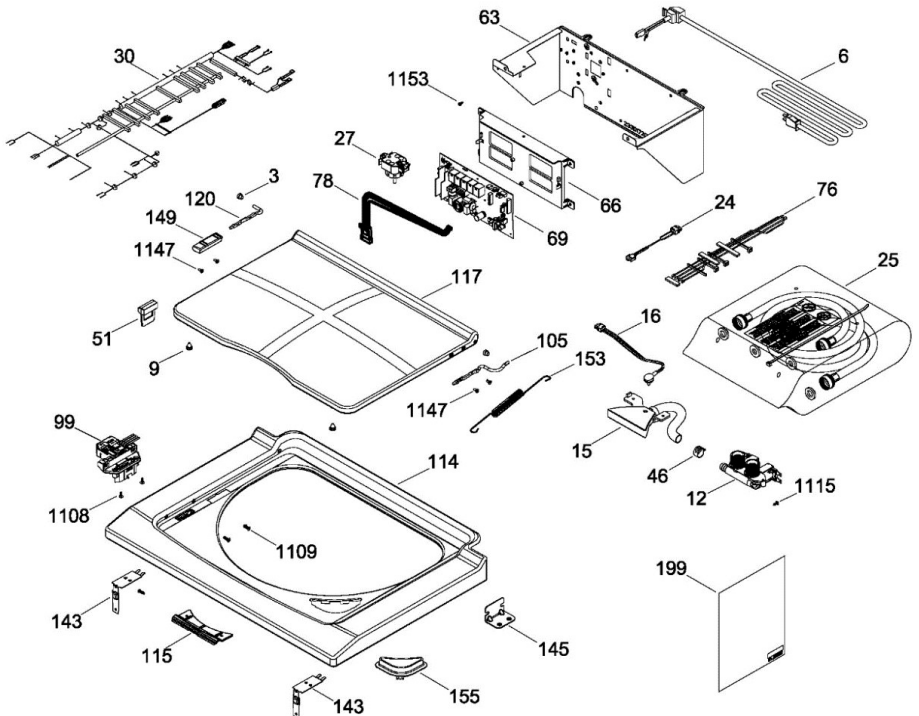

Distribuidor Autorizado

SurteRápido.com

Venta de Refacciones
Electrodomesticas

Secadora Mabe GTUP270GMWM0

TAPA Y CONTROLES / LID AND CONTROLS

GTUP270GMWM0