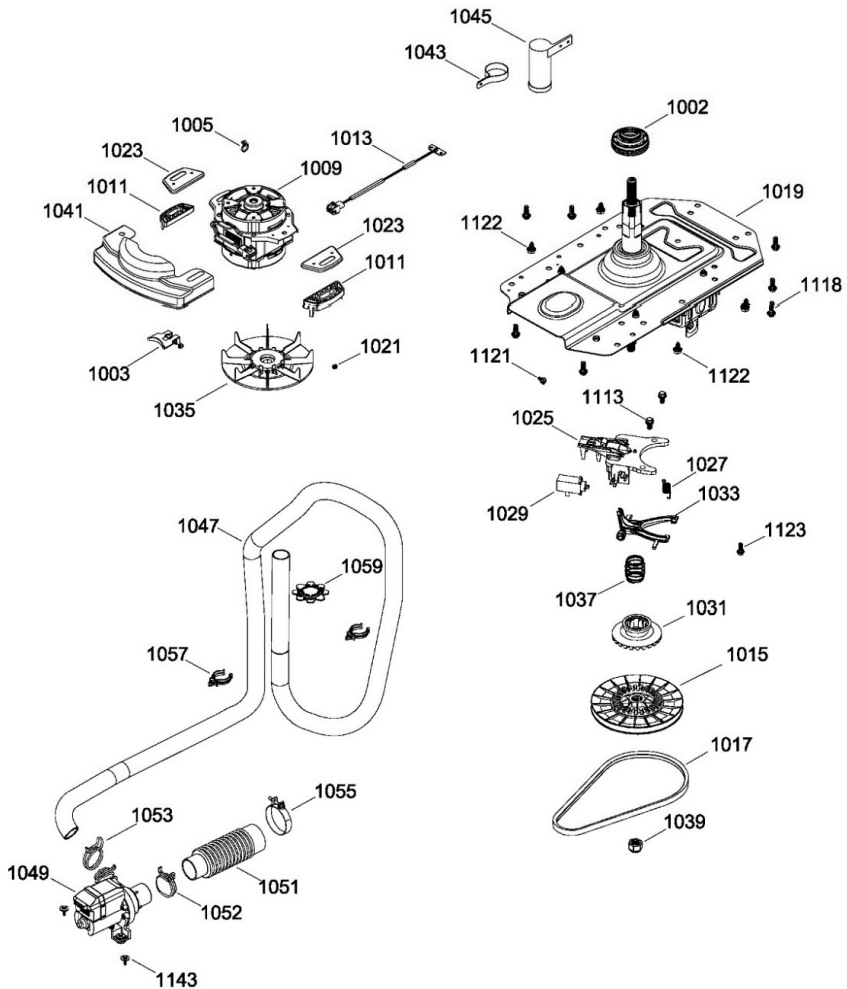

SurteRápido.com

Venta de Refacciones
Electrodomesticas

Secadora Mabe GTUP270GMWM0

TINA LAVADORA / TUB WASHER

GTUP270GMWM0

Distribuidor Autorizado

SurteRápido.com

Venta de Refacciones
Electrodomesticas

Secadora Mabe GTUP270GMWM0

SISTEMA MOTRIZ LAV / DRIVE COMPONENTS WASHER

GTUP270GMWM0

Distribuidor Autorizado

SurteRápido.com

Venta de Refacciones
Electrodomesticas

Secadora Mabe GTUP270GMWM0

Guía	Componente	Descripción
3	277B1069P001	BUJE BISAGRA
6	234D1205G001	CORDON TOMACORRIENTE
7	323B4096G002	PERILLA ROTATORIA ENSAMBLE
8	323B4095G003	PERILLA CONTROL ENSAMBLE
9	277B1079P001	TOPE TAPA
10	234D1296P017	RELOJ
12	189D5366P004	VALVULA CW 47C
12	189D5366P006	VALVULA CW 47C
15	228C2478G005	ENTRADA DE AGUA ENS
16	323B2667G001	TERMISTOR ENS.
19	323B4097G004	BUTTON AND CLIP ASM
23	248C1146P001	INTERRUPTOR ARRANQUE
24	277B1083G001	ARNES EXTENSION ENS.
25	253C1035G002	MANGUERAS
27	253C1117P001	PRESOSTATO ELECTRONICO
30	189D5034G002	ARNES PRINCIPAL LAVADORA ENS
33	189D7182G001	ENS. ARNES UI
35	228C2436P001	SOPORTE CONTROLES
35	228C2436P002	SOPORTE CONTROLES
40	234D1181G007	PANEL CONTROL AND HT ASM
46	277B1146P002	ABRAZADERA MANGUERA
51	228C2424P001	ACTUADOR
54	228C1256G006	SELECTOR PROGRAMA
63	233D1720P001T	PROTECTOR DE TARJETA
63	233D1720P001	PROTECTOR DE TARJETA
66	228C1170P001	PORTA TARJETA
69	234D2417G001	BOARD CONTROL ASM