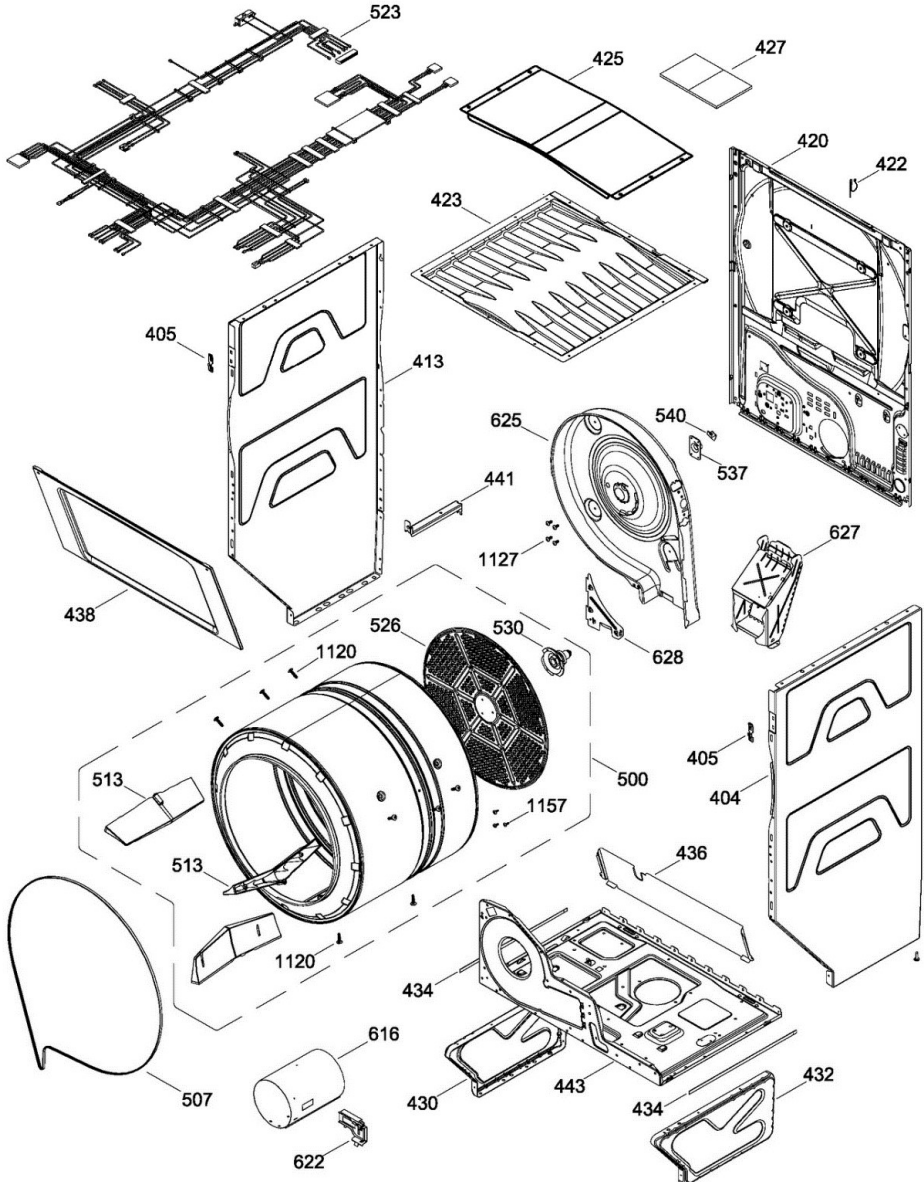

Distribuidor Autorizado

SurteRápido.com

Venta de Refacciones
Electrodomesticas

Secadora Mabe GTUP270GMWM0

GABINETE Y TAMBOR SECADORA /CABINET & DRUM DRYER

GTUP270GMWM0