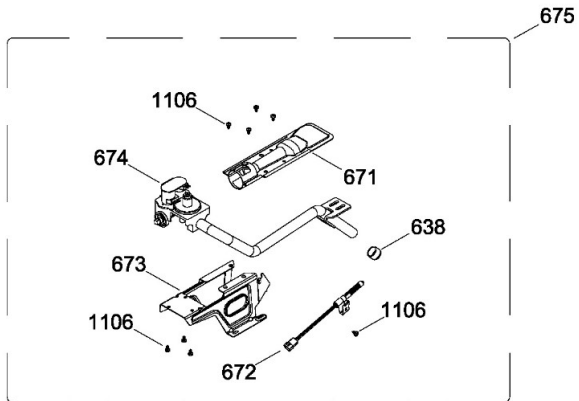

TAPA Y CONTROLES / LID AND CONTROLS

GTUP270GMWM00

PUERTA SECADORA / DOOR DRYER

GTUP270GMWM00

GABINETE Y TAMBOR SECADORA /CABINET & DRUM DRYER

GTUP270GMWM00

SISTEMA DE TRANSMISION SEC / BLOWER & DRIVE ASSEMBLY DRYER

GTUP270GMWM00

GABINETE LAV / WASHER CABINET

GTUP270GMWM00

TINA LAVADORA / TUB WASHER

GTUP270GMWM00

SISTEMA MOTRIZ LAV / DRIVE COMPONENTS WASHER

GTUP270GMWM0

C.L. Mabe GTUP270GMWM00

Guía	Componente	Descripción
3	277B1069P001	BUJE BISAGRA
6	234D1205G001	CORDON TOMACORRIENTE
7	323B4096G002	PERILLA ROTATORIA ENSAMBLE
8	323B4095G003	PERILLA CONTROL ENSAMBLE
9	277B1079P001	TOPE TAPA
10	234D1296P017	RELOJ
12	189D5366P004	VALVULA CW 47C
12	189D5366P006	VALVULA CW 47C
15	228C2478G005	ENTRADA DE AGUA ENS
16	323B2667G001	TERMISTOR ENS.
19	323B4097G004	BUTTON AND CLIP ASM
23	248C1146P001	INTERRUPTOR ARRANQUE
24	277B1083G001	ARNES EXTENS.ION ENS.
25	253C1035G002	MANGUERAS
27	253C1117P001	PRESOSTATO ELECTRONICO
30	189D5034G002	ARNES PRINCIPAL ENS
33	189D7182G001	ENS. ARNES
35	228C2436P001	SOPORTE CONTROLES
35	228C2436P002	SOPORTE CONTROLES
40	234D1181G007	PANEL CONTROL AND HT ASM
46	277B1146P002	ABRAZADERA MANGUERA
51	228C2424P001	ACTUADOR
54	228C1256G006	SELECTOR PROGRAMA
63	233D1720P001T	PROTECTOR DE TARJETA
63	233D1720P001	PROTECTOR DE TARJETA
66	228C1170P001	PORTA TARJETA
69	234D2417G001	BOARD CONTROL ASM