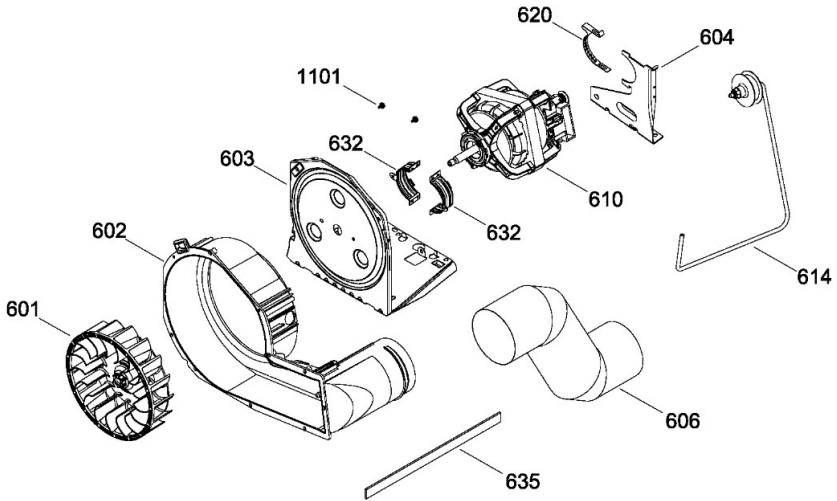

TAPA Y CONTROLES / LID AND CONTROLS

GTUP270GMWM00

PUERTA SECADORA / DOOR DRYER

GTUP270GMWM00

GABINETE Y TAMBOR SECADORA /CABINET & DRUM DRYER

GTUP270GMWM00

SISTEMA DE TRANSMISION SEC / BLOWER & DRIVE ASSEMBLY DRYER

GTUP270GMWM00

GABINETE LAV / WASHER CABINET

GTUP270GMWM00

TINA LAVADORA / TUB WASHER

GTUP270GMWM00

SISTEMA MOTRIZ LAV / DRIVE COMPONENTS WASHER

GTUP270GMWM0

C.L. Mabe GTUP270GMWM00

Guía	Componente	Descripción
3	277B1069P001	BUJE BISAGRA
6	234D1205G001	CORDON TOMACORRIENTE
7	323B4096G002	PERILLA ROTATORIA ENSAMBLE
8	323B4095G003	PERILLA CONTROL ENSAMBLE
9	277B1079P001	TOPE TAPA
10	234D1296P017	RELOJ
12	189D5366P004	VALVULA CW 47C
12	189D5366P006	VALVULA CW 47C
15	228C2478G005	ENTRADA DE AGUA ENS
16	323B2667G001	TERMISTOR ENS.
19	323B4097G004	BUTTON AND CLIP ASM
23	248C1146P001	INTERRUPTOR ARRANQUE
24	277B1083G001	ARNES EXTENS.ION ENS.
25	253C1035G002	MANGUERAS
27	253C1117P001	PRESOSTATO ELECTRONICO
30	189D5034G002	ARNES PRINCIPAL ENS
33	189D7182G001	ENS. ARNES
35	228C2436P001	SOPORTE CONTROLES
35	228C2436P002	SOPORTE CONTROLES
40	234D1181G007	PANEL CONTROL AND HT ASM
46	277B1146P002	ABRAZADERA MANGUERA
51	228C2424P001	ACTUADOR
54	228C1256G006	SELECTOR PROGRAMA
63	233D1720P001T	PROTECTOR DE TARJETA
63	233D1720P001	PROTECTOR DE TARJETA
66	228C1170P001	PORTA TARJETA
69	234D2417G001	BOARD CONTROL ASM