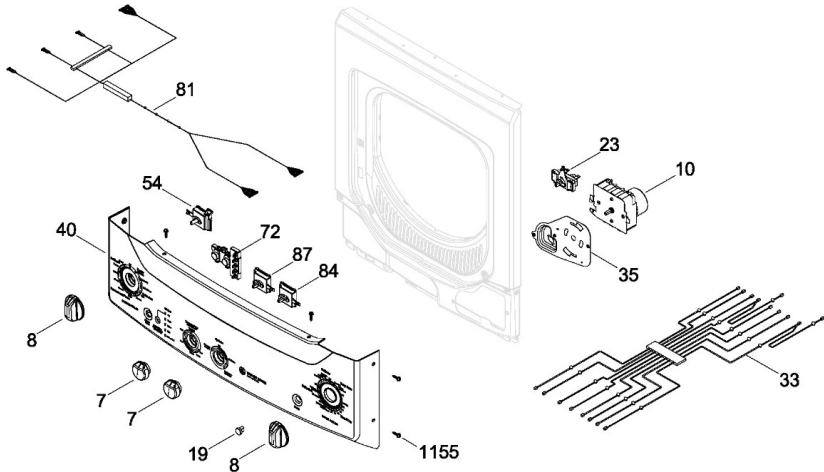

TAPA Y CONTROLES / LID AND CONTROLS

GTUP270GMWM00

PUERTA SECADORA / DOOR DRYER

GTUP270GMWM00

GABINETE Y TAMBOR SECADORA /CABINET & DRUM DRYER

GTUP270GMWM00

SISTEMA DE TRANSMISION SEC / BLOWER & DRIVE ASSEMBLY DRYER

GTUP270GMWM00

GABINETE LAV / WASHER CABINET

GTUP270GMWM00

TINA LAVADORA / TUB WASHER

GTUP270GMWM00

SISTEMA MOTRIZ LAV / DRIVE COMPONENTS WASHER

GTUP270GMWM0

C.L. Mabe GTUP270GMWM00

Guía	Componente	Descripción
3	277B1069P001	BUJE BISAGRA
6	234D1205G001	CORDON TOMACORRIENTE
7	323B4096G002	PERILLA ROTATORIA ENSAMBLE
8	323B4095G003	PERILLA CONTROL ENSAMBLE
9	277B1079P001	TOPE TAPA
10	234D1296P017	RELOJ
12	189D5366P004	VALVULA CW 47C
12	189D5366P006	VALVULA CW 47C
15	228C2478G005	ENTRADA DE AGUA ENS
16	323B2667G001	TERMISTOR ENS.
19	323B4097G004	BUTTON AND CLIP ASM
23	248C1146P001	INTERRUPTOR ARRANQUE
24	277B1083G001	ARNES EXTENS.ION ENS.
25	253C1035G002	MANGUERAS
27	253C1117P001	PRESOSTATO ELECTRONICO
30	189D5034G002	ARNES PRINCIPAL ENS
33	189D7182G001	ENS. ARNES
35	228C2436P001	SOPORTE CONTROLES
35	228C2436P002	SOPORTE CONTROLES
40	234D1181G007	PANEL CONTROL AND HT ASM
46	277B1146P002	ABRAZADERA MANGUERA
51	228C2424P001	ACTUADOR
54	228C1256G006	SELECTOR PROGRAMA
63	233D1720P001T	PROTECTOR DE TARJETA
63	233D1720P001	PROTECTOR DE TARJETA
66	228C1170P001	PORTA TARJETA
69	234D2417G001	BOARD CONTROL ASM