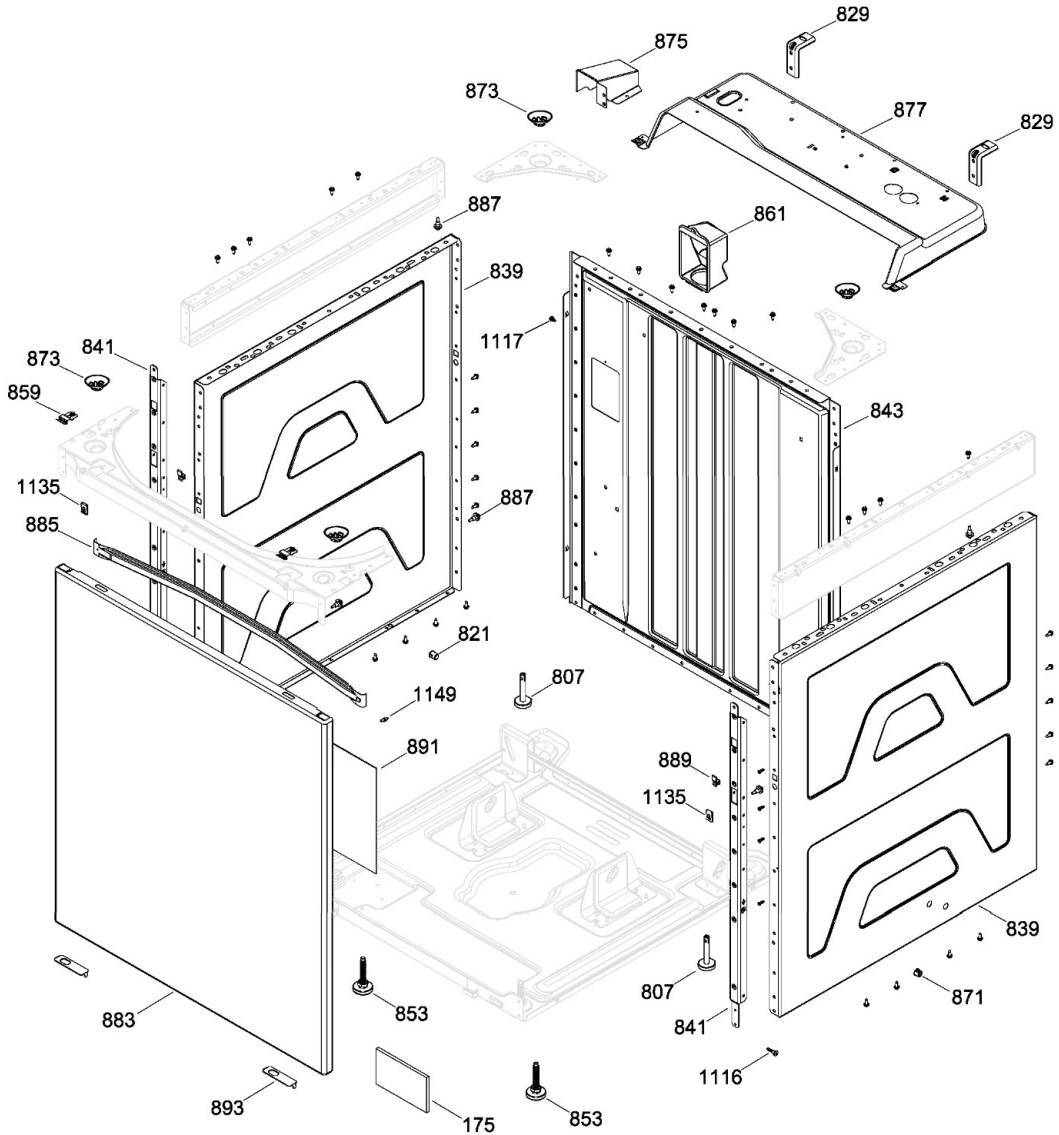

TAPA Y CONTROLES / LID AND CONTROLS

GTUP270GMWM00

PUERTA SECADORA / DOOR DRYER

GTUP270GMWM00

GABINETE Y TAMBOR SECADORA /CABINET & DRUM DRYER

GTUP270GMWM00

SISTEMA DE TRANSMISION SEC / BLOWER & DRIVE ASSEMBLY DRYER

GTUP270GMWM00

GABINETE LAV / WASHER CABINET

GTUP270GMWM00

TINA LAVADORA / TUB WASHER

GTUP270GMWM00

SISTEMA MOTRIZ LAV / DRIVE COMPONENTS WASHER

GTUP270GMWM0

C.L. Mabe GTUP270GMWM00

Guía	Componente	Descripción
3	277B1069P001	BUJE BISAGRA
6	234D1205G001	CORDON TOMACORRIENTE
7	323B4096G002	PERILLA ROTATORIA ENSAMBLE
8	323B4095G003	PERILLA CONTROL ENSAMBLE
9	277B1079P001	TOPE TAPA
10	234D1296P017	RELOJ
12	189D5366P004	VALVULA CW 47C
12	189D5366P006	VALVULA CW 47C
15	228C2478G005	ENTRADA DE AGUA ENS
16	323B2667G001	TERMISTOR ENS.
19	323B4097G004	BUTTON AND CLIP ASM
23	248C1146P001	INTERRUPTOR ARRANQUE
24	277B1083G001	ARNES EXTENS.ION ENS.
25	253C1035G002	MANGUERAS
27	253C1117P001	PRESOSTATO ELECTRONICO
30	189D5034G002	ARNES PRINCIPAL ENS
33	189D7182G001	ENS. ARNES
35	228C2436P001	SOPORTE CONTROLES
35	228C2436P002	SOPORTE CONTROLES
40	234D1181G007	PANEL CONTROL AND HT ASM
46	277B1146P002	ABRAZADERA MANGUERA
51	228C2424P001	ACTUADOR
54	228C1256G006	SELECTOR PROGRAMA
63	233D1720P001T	PROTECTOR DE TARJETA
63	233D1720P001	PROTECTOR DE TARJETA
66	228C1170P001	PORTA TARJETA
69	234D2417G001	BOARD CONTROL ASM