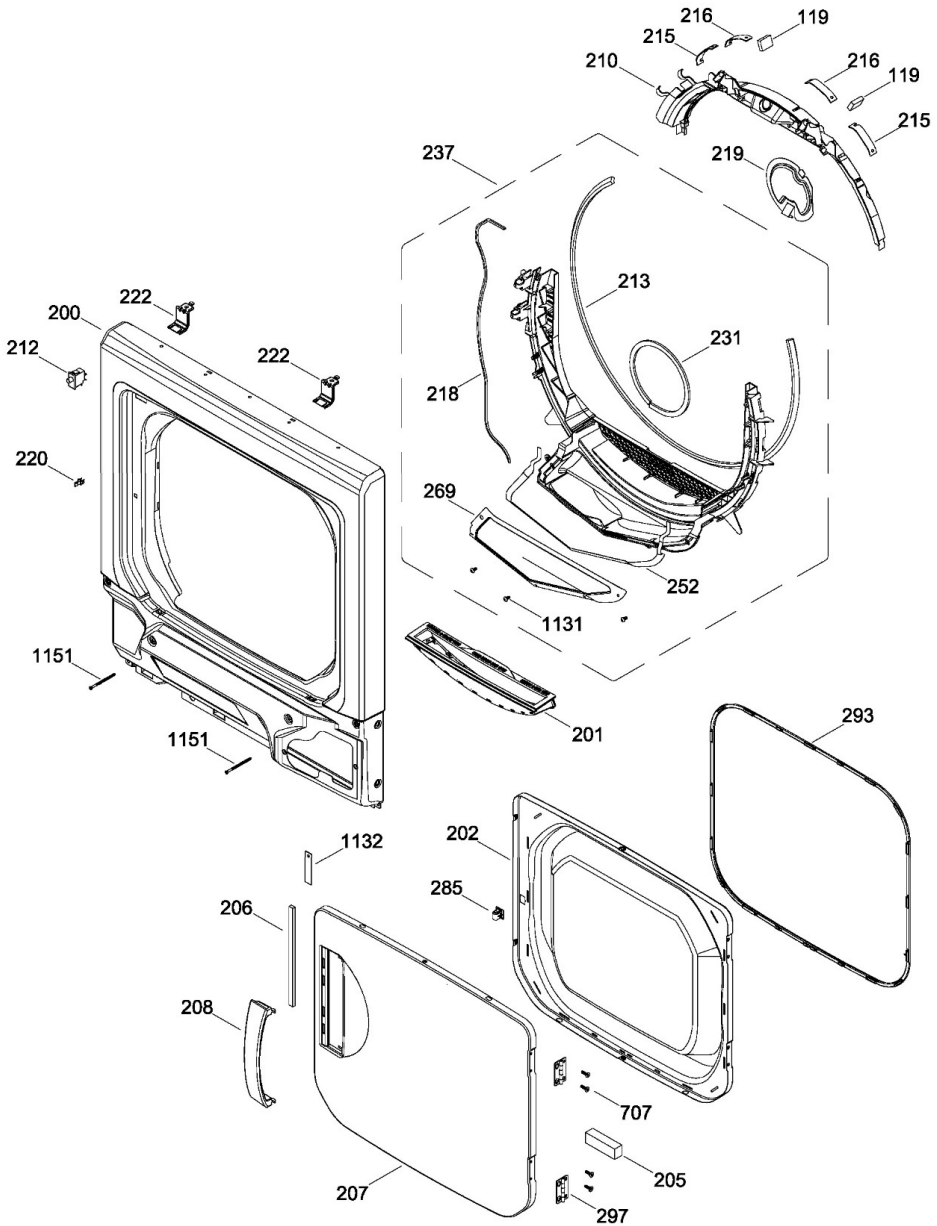

TAPA Y CONTROLES / LID AND CONTROLS

GTUP270GMWM00

PUERTA SECADORA / DOOR DRYER

GTUP270GMWM00

GABINETE Y TAMBOR SECADORA /CABINET & DRUM DRYER

GTUP270GMWM00

SISTEMA DE TRANSMISION SEC / BLOWER & DRIVE ASSEMBLY DRYER

GTUP270GMWM00

GABINETE LAV / WASHER CABINET

GTUP270GMWM00

TINA LAVADORA / TUB WASHER

GTUP270GMWM00

SISTEMA MOTRIZ LAV / DRIVE COMPONENTS WASHER

GTUP270GMWM0

C.L. Mabe GTUP270GMWM00

Guía	Componente	Descripción
3	277B1069P001	BUJE BISAGRA
6	234D1205G001	CORDON TOMACORRIENTE
7	323B4096G002	PERILLA ROTATORIA ENSAMBLE
8	323B4095G003	PERILLA CONTROL ENSAMBLE
9	277B1079P001	TOPE TAPA
10	234D1296P017	RELOJ
12	189D5366P004	VALVULA CW 47C
12	189D5366P006	VALVULA CW 47C
15	228C2478G005	ENTRADA DE AGUA ENS
16	323B2667G001	TERMISTOR ENS.
19	323B4097G004	BUTTON AND CLIP ASM
23	248C1146P001	INTERRUPTOR ARRANQUE
24	277B1083G001	ARNES EXTENS.ION ENS.
25	253C1035G002	MANGUERAS
27	253C1117P001	PRESOSTATO ELECTRONICO
30	189D5034G002	ARNES PRINCIPAL ENS
33	189D7182G001	ENS. ARNES
35	228C2436P001	SOPORTE CONTROLES
35	228C2436P002	SOPORTE CONTROLES
40	234D1181G007	PANEL CONTROL AND HT ASM
46	277B1146P002	ABRAZADERA MANGUERA
51	228C2424P001	ACTUADOR
54	228C1256G006	SELECTOR PROGRAMA
63	233D1720P001T	PROTECTOR DE TARJETA
63	233D1720P001	PROTECTOR DE TARJETA
66	228C1170P001	PORTA TARJETA
69	234D2417G001	BOARD CONTROL ASM