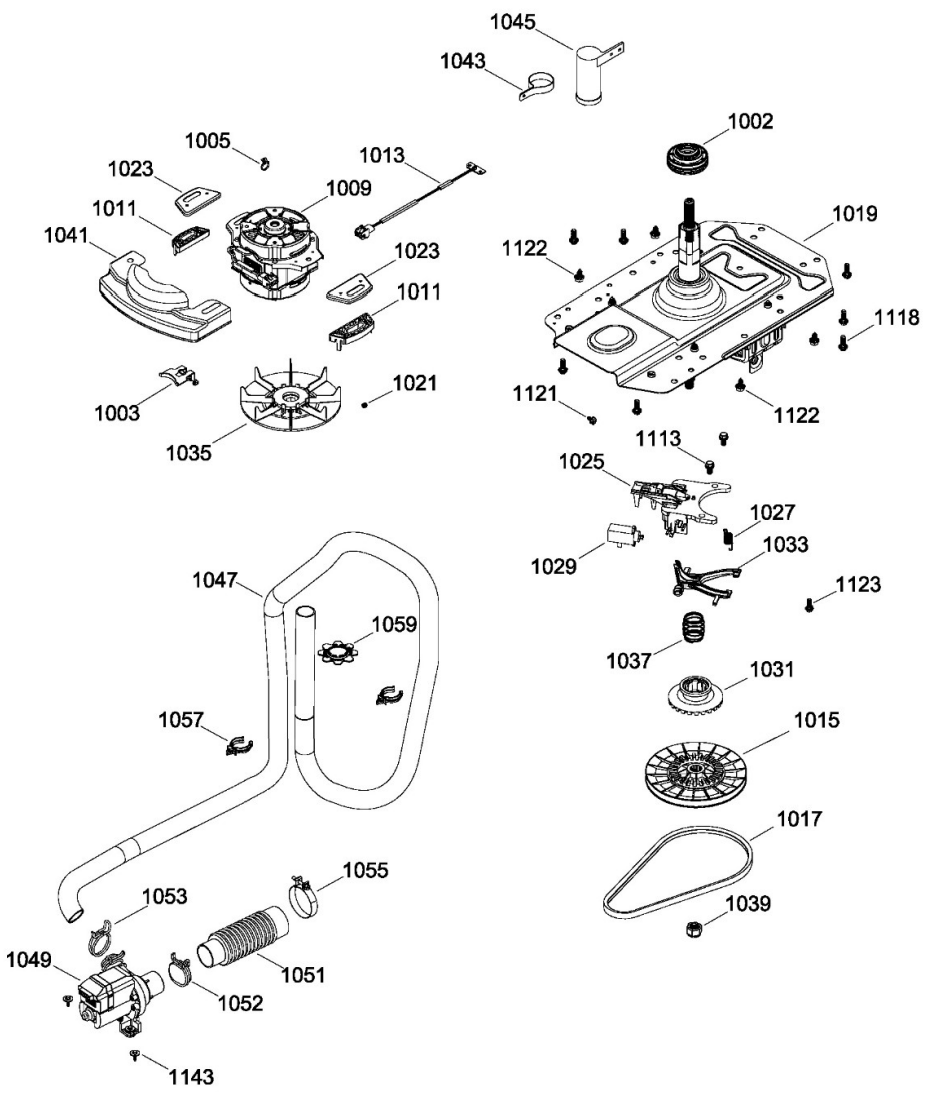

GTUP270GMWM00

GABINETE LAV / WASHER CABINET

GTUP270GMWM00

TINA LAVADORA / TUB WASHER

GTUP270GMWM00

SISTEMA MOTRIZ LAV / DRIVE COMPONENTS WASHER

GTUP270GMWM0

C.L. Mabe GTUP270GMWM00

Guía	Componente	Descripción
3	277B1069P001	BUJE BISAGRA
6	234D1205G001	CORDON TOMACORRIENTE
7	323B4096G002	PERILLA ROTATORIA ENSAMBLE
8	323B4095G003	PERILLA CONTROL ENSAMBLE
9	277B1079P001	TOPE TAPA
10	234D1296P017	RELOJ
12	189D5366P004	VALVULA CW 47C
12	189D5366P006	VALVULA CW 47C
15	228C2478G005	ENTRADA DE AGUA ENS
16	323B2667G001	TERMISTOR ENS.
19	323B4097G004	BUTTON AND CLIP ASM
23	248C1146P001	INTERRUPTOR ARRANQUE
24	277B1083G001	ARNES EXTENS.ION ENS.
25	253C1035G002	MANGUERAS
27	253C1117P001	PRESOSTATO ELECTRONICO
30	189D5034G002	ARNES PRINCIPAL ENS
33	189D7182G001	ENS. ARNES
35	228C2436P001	SOPORTE CONTROLES
35	228C2436P002	SOPORTE CONTROLES
40	234D1181G007	PANEL CONTROL AND HT ASM
46	277B1146P002	ABRAZADERA MANGUERA
51	228C2424P001	ACTUADOR
54	228C1256G006	SELECTOR PROGRAMA
63	233D1720P001T	PROTECTOR DE TARJETA
63	233D1720P001	PROTECTOR DE TARJETA
66	228C1170P001	PORTA TARJETA
69	234D2417G001	BOARD CONTROL ASM