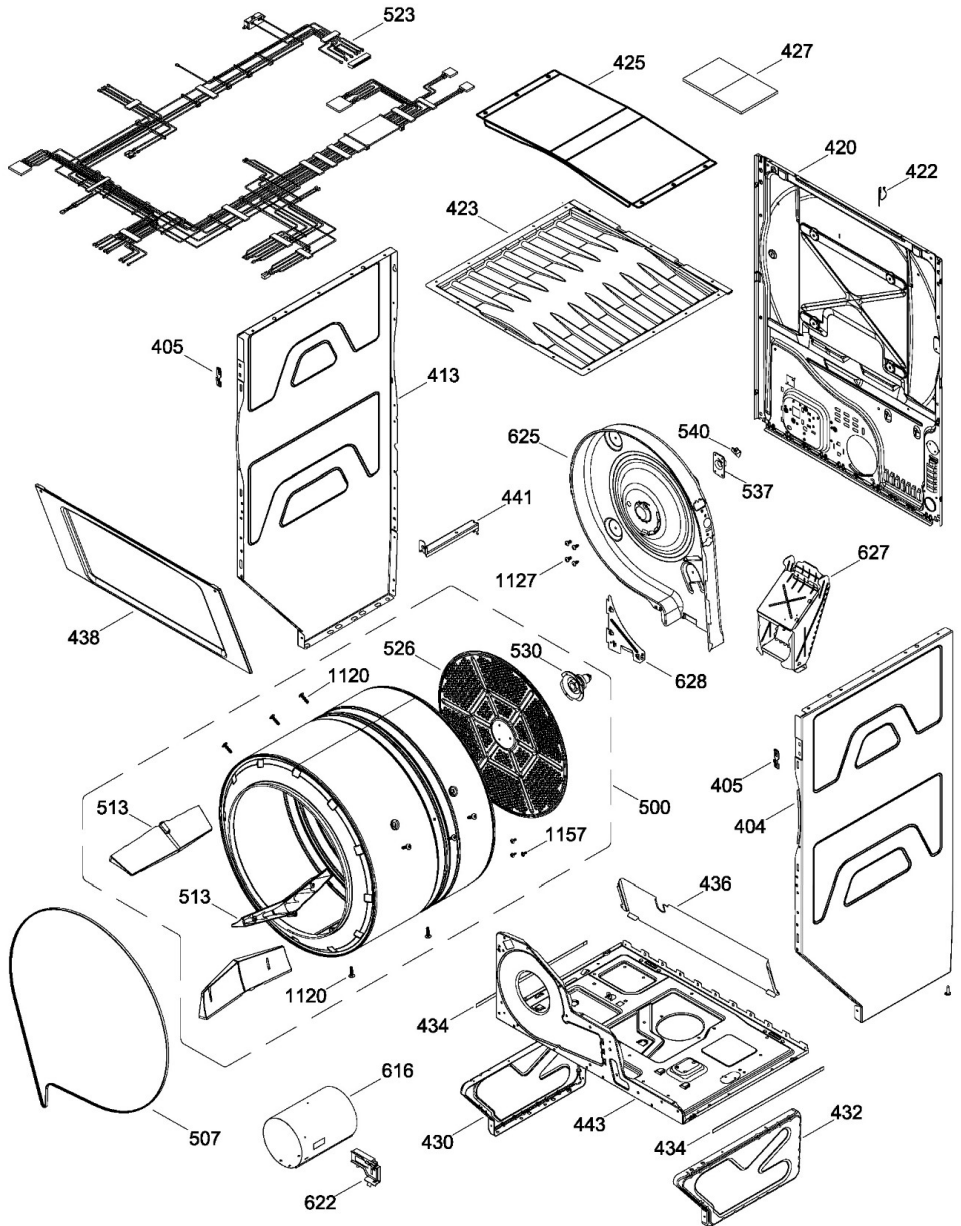

TAPA Y CONTROLES / LID AND CONTROLS

GTUP270GMWM00

PUERTA SECADORA / DOOR DRYER

GTUP270GMWM00

GABINETE Y TAMBOR SECADORA /CABINET & DRUM DRYER

GTUP270GMWM00

SISTEMA DE TRANSMISION SEC / BLOWER & DRIVE ASSEMBLY DRYER

GTUP270GMWM00

GABINETE LAV / WASHER CABINET

GTUP270GMWM00

TINA LAVADORA / TUB WASHER

GTUP270GMWM00

SISTEMA MOTRIZ LAV / DRIVE COMPONENTS WASHER

GTUP270GMWM0

C.L. Mabe GTUP270GMWM00

Guía	Componente	Descripción
3	277B1069P001	BUJE BISAGRA
6	234D1205G001	CORDON TOMACORRIENTE
7	323B4096G002	PERILLA ROTATORIA ENSAMBLE
8	323B4095G003	PERILLA CONTROL ENSAMBLE
9	277B1079P001	TOPE TAPA
10	234D1296P017	RELOJ
12	189D5366P004	VALVULA CW 47C
12	189D5366P006	VALVULA CW 47C
15	228C2478G005	ENTRADA DE AGUA ENS
16	323B2667G001	TERMISTOR ENS.
19	323B4097G004	BUTTON AND CLIP ASM
23	248C1146P001	INTERRUPTOR ARRANQUE
24	277B1083G001	ARNES EXTENS.ION ENS.
25	253C1035G002	MANGUERAS
27	253C1117P001	PRESOSTATO ELECTRONICO
30	189D5034G002	ARNES PRINCIPAL ENS
33	189D7182G001	ENS. ARNES
35	228C2436P001	SOPORTE CONTROLES
35	228C2436P002	SOPORTE CONTROLES
40	234D1181G007	PANEL CONTROL AND HT ASM
46	277B1146P002	ABRAZADERA MANGUERA
51	228C2424P001	ACTUADOR
54	228C1256G006	SELECTOR PROGRAMA
63	233D1720P001T	PROTECTOR DE TARJETA
63	233D1720P001	PROTECTOR DE TARJETA
66	228C1170P001	PORTA TARJETA
69	234D2417G001	BOARD CONTROL ASM