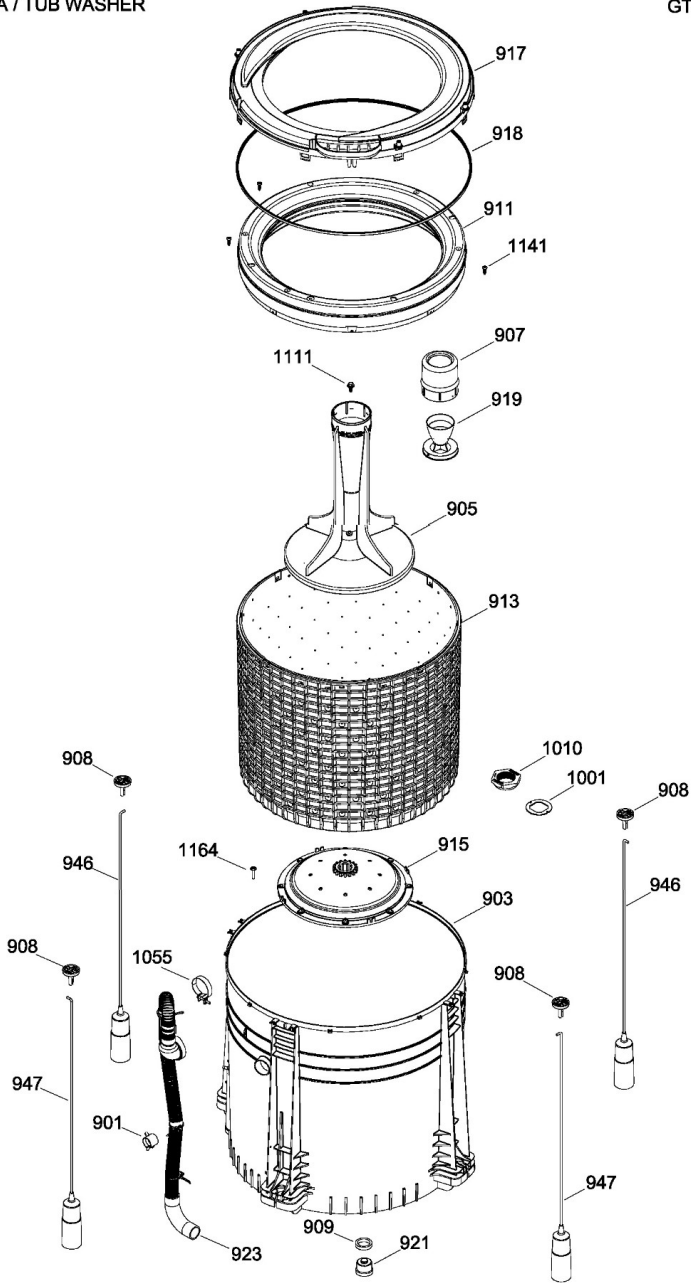

TINA LAVADORA / TUB WASHER

GTUP270GMWM00