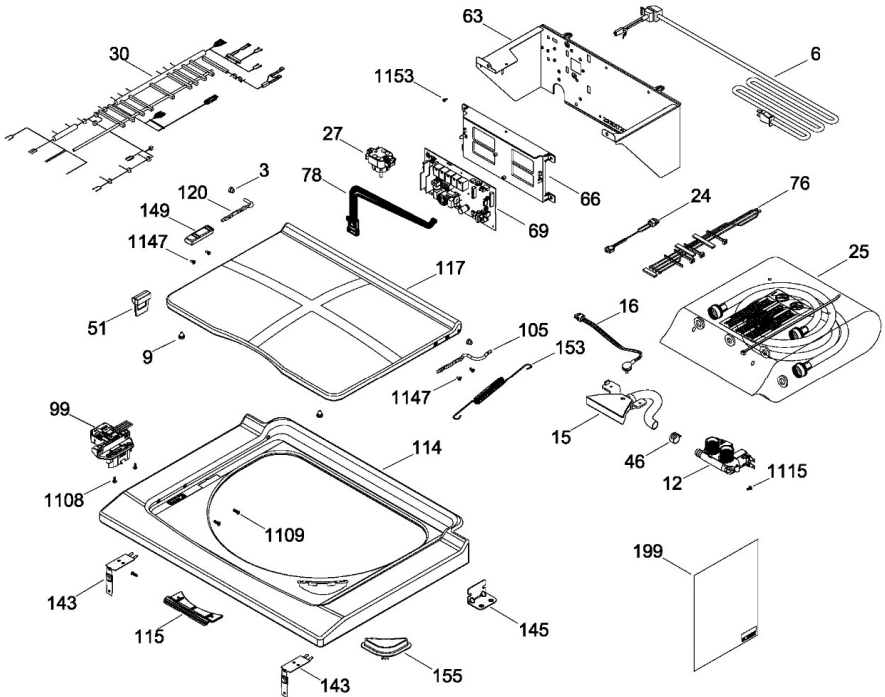

TAPA Y CONTROLES / LID AND CONTROLS

GTUP270GMWM00

PUERTA SECADORA / DOOR DRYER

GTUP270GMWM00

GABINETE Y TAMBOR SECADORA /CABINET & DRUM DRYER

GTUP270GMWM00

SISTEMA DE TRANSMISION SEC / BLOWER & DRIVE ASSEMBLY DRYER

GTUP270GMWM00

GABINETE LAV / WASHER CABINET

GTUP270GMWM00

TINA LAVADORA / TUB WASHER

GTUP270GMWM00

SISTEMA MOTRIZ LAV / DRIVE COMPONENTS WASHER

GTUP270GMWM0

C.L. Mabe GTUP270GMWM00

Guía	Componente	Descripción
3	277B1069P001	BUJE BISAGRA
6	234D1205G001	CORDON TOMACORRIENTE
7	323B4096G002	PERILLA ROTATORIA ENSAMBLE
8	323B4095G003	PERILLA CONTROL ENSAMBLE
9	277B1079P001	TOPE TAPA
10	234D1296P017	RELOJ
12	189D5366P004	VALVULA CW 47C
12	189D5366P006	VALVULA CW 47C
15	228C2478G005	ENTRADA DE AGUA ENS
16	323B2667G001	TERMISTOR ENS.
19	323B4097G004	BUTTON AND CLIP ASM
23	248C1146P001	INTERRUPTOR ARRANQUE
24	277B1083G001	ARNES EXTENS.ION ENS.
25	253C1035G002	MANGUERAS
27	253C1117P001	PRESOSTATO ELECTRONICO
30	189D5034G002	ARNES PRINCIPAL ENS
33	189D7182G001	ENS. ARNES
35	228C2436P001	SOPORTE CONTROLES
35	228C2436P002	SOPORTE CONTROLES
40	234D1181G007	PANEL CONTROL AND HT ASM
46	277B1146P002	ABRAZADERA MANGUERA
51	228C2424P001	ACTUADOR
54	228C1256G006	SELECTOR PROGRAMA
63	233D1720P001T	PROTECTOR DE TARJETA
63	233D1720P001	PROTECTOR DE TARJETA
66	228C1170P001	PORTA TARJETA
69	234D2417G001	BOARD CONTROL ASM