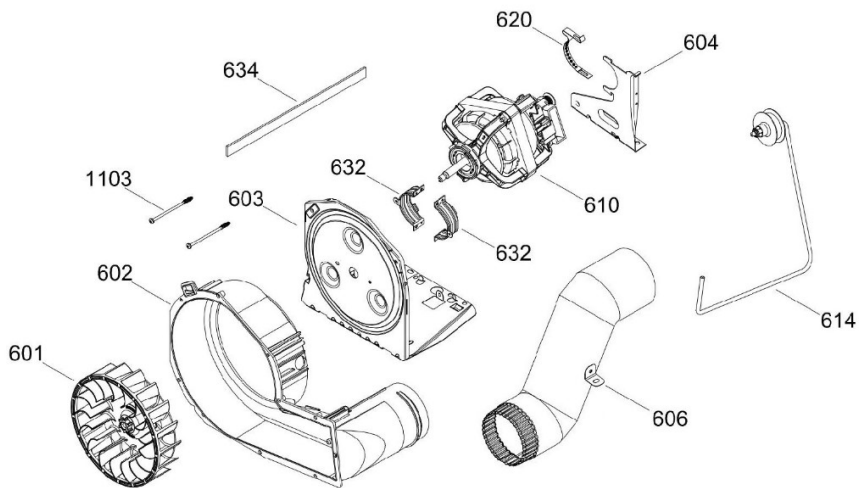

TAPA Y CONTROLES / LID AND CONTROLS

GTUP270GMWM02

C.L. Mabe GTUP270GMWM02

PUERTA SECADORA / DOOR DRYER

GTUP270GMWM02

GABINETE Y TAMBOR SECADORA /CABINET & DRUM DRYER

GTUP270GMWM02

SISTEMA DE TRANSMISION SEC / BLOWER & DRIVE ASSEMBLY DRYER

GTUP270GMWM02

KIT CONVERSIÓN A GAS NAT.

KIT BÁSICO DE CONEXIÓN DE GAS

GABINETE LAV / WASHER CABINET

GTUP270GMWM02

C.L. Mabe GTUP270GMWM02

TINA LAVADORA / TUB WASHER

GTUP270GMWM02

SISTEMA MOTRIZ LAV / DRIVE COMPONENTS WASHER

GTUP270GMWM02

C.L. Mabe GTUP270GMWM02

Guía	Componente	Descripción
3	277B1069P001	BUJE BISAGRA
6	234D1205G001	CORDON TOMACORRIENTE
7	323B4096G002	PERILLA ROTATORIA ENSAMBLE
8	323B4095G003	PERILLA CONTROL ENSAMBLE
9	277B1079P001	TOPE TAPA
10	234D1296P017	RELOJ
12	189D5366P004	VALVULA CW 47C
12	189D5366P006	VALVULA CW 47C
15	228C2478G005	ENTRADA DE AGUA ENS
16	323B2667G001	TERMISTOR ENS.
19	323B4097G004	BUTTON AND CLIP ASM
23	248C1146P001	INTERRUPTOR ARRANQUE
24	277B1083G001	ARNES EXTENS.ION ENS.
25	253C1035G002	MANGUERAS
27	253C1117P001	PRESOSTATO ELECTRONICO
30	189D5034G002	ARNES PRINCIPAL ENS
33	189D7182G001	ENS. ARNES
35	228C2436P001	SOPORTE CONTROLES
35	228C2436P002	SOPORTE CONTROLES
40	234D1181G007	PANEL CONTROL AND HT ASM
46	277B1146P002	ABRAZADERA MANGUERA
51	228C2424P001	ACTUADOR
54	228C1256G006	SELECTOR PROGRAMA
63	233D1720P001	PROTECTOR TARJETA
66	228C1170P001	PORTA TARJETA
69	234D2417G002	TARJETA 27
72	189D2761G026	BOTON SELECTOR