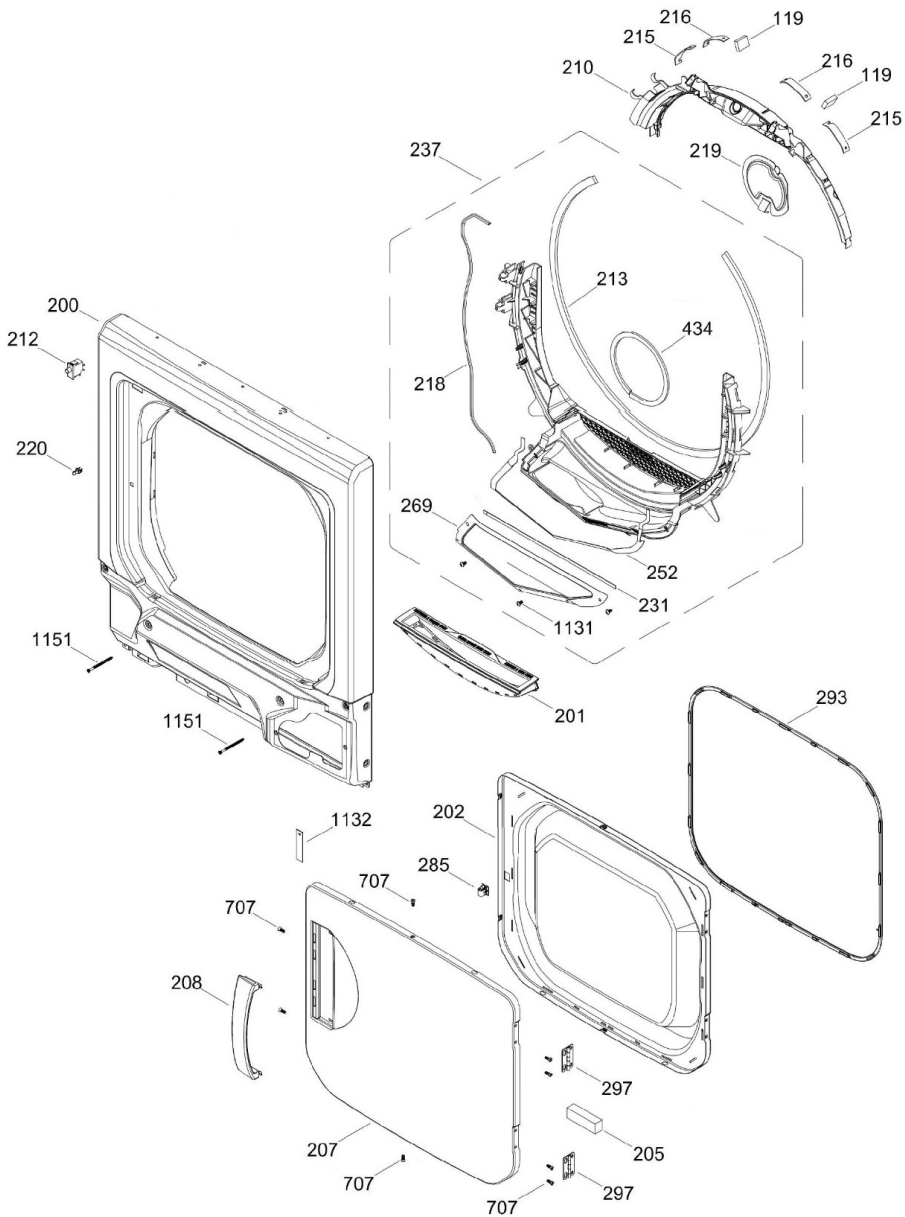

TAPA Y CONTROLES / LID AND CONTROLS

GTUP270GMWM02

C.L. Mabe GTUP270GMWM02

PUERTA SECADORA / DOOR DRYER

GTUP270GMWM02

GABINETE Y TAMBOR SECADORA /CABINET & DRUM DRYER

GTUP270GMWM02

SISTEMA DE TRANSMISION SEC / BLOWER & DRIVE ASSEMBLY DRYER

GTUP270GMWM02

KIT CONVERSIÓN A GAS NAT.

KIT BÁSICO DE CONEXIÓN DE GAS

GABINETE LAV / WASHER CABINET

GTUP270GMWM02

C.L. Mabe GTUP270GMWM02

TINA LAVADORA / TUB WASHER

GTUP270GMWM02

SISTEMA MOTRIZ LAV / DRIVE COMPONENTS WASHER

GTUP270GMWM02

C.L. Mabe GTUP270GMWM02

Guía	Componente	Descripción
3	277B1069P001	BUJE BISAGRA
6	234D1205G001	CORDON TOMACORRIENTE
7	323B4096G002	PERILLA ROTATORIA ENSAMBLE
8	323B4095G003	PERILLA CONTROL ENSAMBLE
9	277B1079P001	TOPE TAPA
10	234D1296P017	RELOJ
12	189D5366P004	VALVULA CW 47C
12	189D5366P006	VALVULA CW 47C
15	228C2478G005	ENTRADA DE AGUA ENS
16	323B2667G001	TERMISTOR ENS.
19	323B4097G004	BUTTON AND CLIP ASM
23	248C1146P001	INTERRUPTOR ARRANQUE
24	277B1083G001	ARNES EXTENS.ION ENS.
25	253C1035G002	MANGUERAS
27	253C1117P001	PRESOSTATO ELECTRONICO
30	189D5034G002	ARNES PRINCIPAL ENS
33	189D7182G001	ENS. ARNES
35	228C2436P001	SOPORTE CONTROLES
35	228C2436P002	SOPORTE CONTROLES
40	234D1181G007	PANEL CONTROL AND HT ASM
46	277B1146P002	ABRAZADERA MANGUERA
51	228C2424P001	ACTUADOR
54	228C1256G006	SELECTOR PROGRAMA
63	233D1720P001	PROTECTOR TARJETA
66	228C1170P001	PORTA TARJETA
69	234D2417G002	TARJETA 27
72	189D2761G026	BOTON SELECTOR