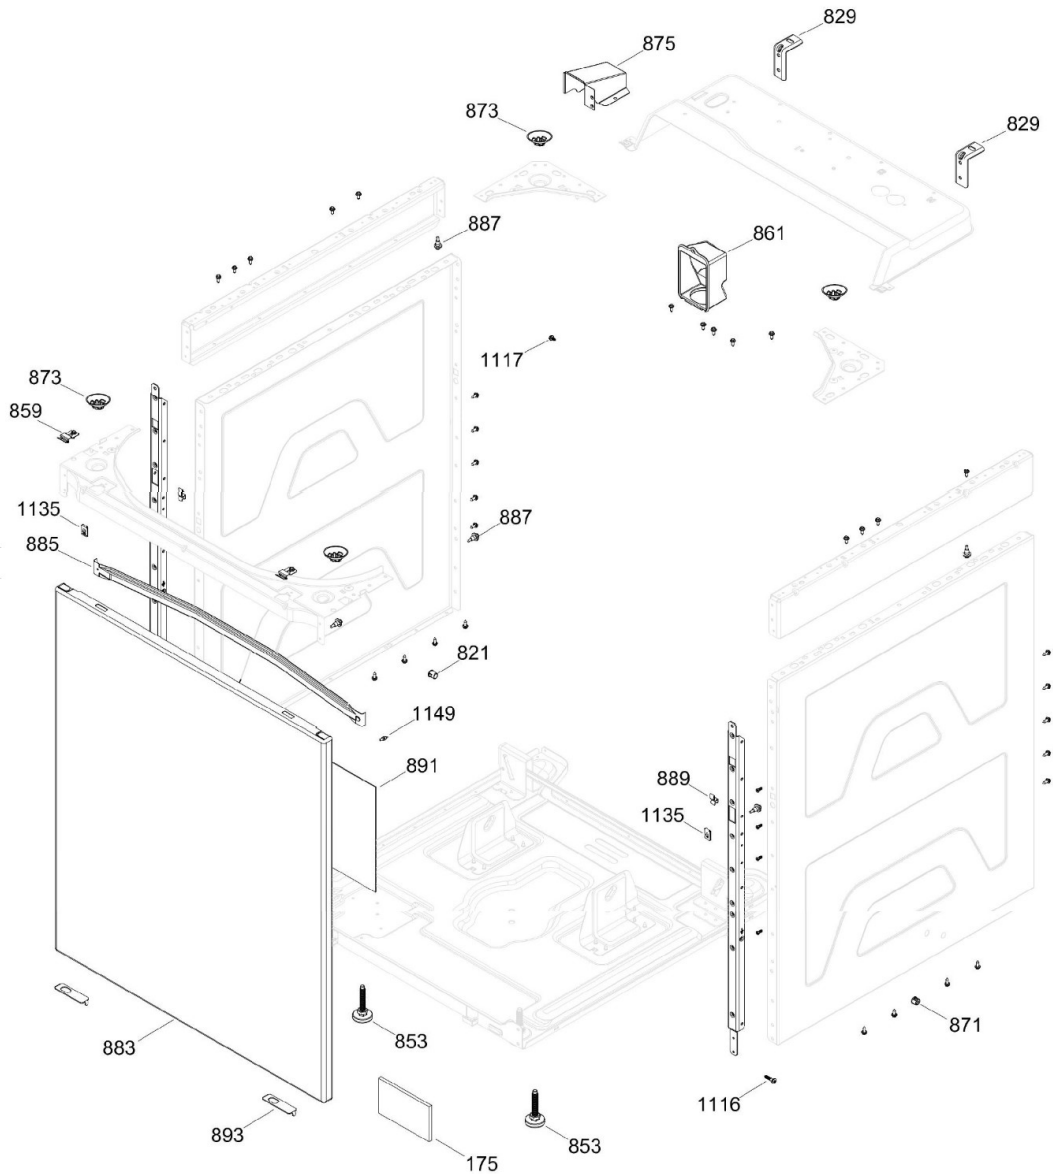

GTUP270GMWM02

KIT CONVERSIÓN A GAS NAT.

KIT BÁSICO DE CONEXIÓN DE GAS

GABINETE LAV / WASHER CABINET

GTUP270GMWM02

C.L. Mabe GTUP270GMWM02

TINA LAVADORA / TUB WASHER

GTUP270GMWM02