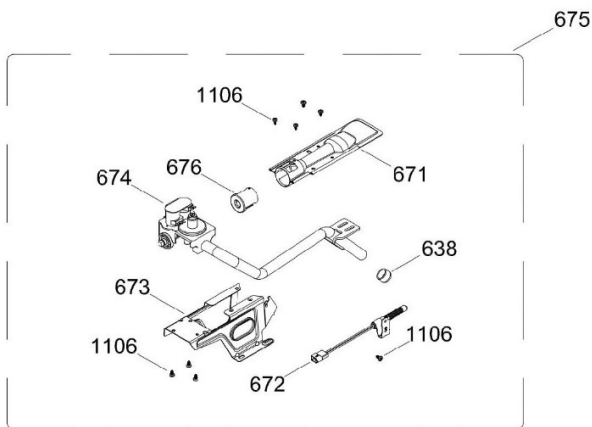

TAPA Y CONTROLES / LID AND CONTROLS

GTUP270GMWM02

C.L. Mabe GTUP270GMWM02

PUERTA SECADORA / DOOR DRYER

GTUP270GMWM02

GABINETE Y TAMBOR SECADORA /CABINET & DRUM DRYER

GTUP270GMWM02

SISTEMA DE TRANSMISION SEC / BLOWER & DRIVE ASSEMBLY DRYER

GTUP270GMWM02

KIT CONVERSIÓN A GAS NAT.

KIT BÁSICO DE CONEXIÓN DE GAS

GABINETE LAV / WASHER CABINET

GTUP270GMWM02

C.L. Mabe GTUP270GMWM02

TINA LAVADORA / TUB WASHER

GTUP270GMWM02

SISTEMA MOTRIZ LAV / DRIVE COMPONENTS WASHER

GTUP270GMWM02

C.L. Mabe GTUP270GMWM02

Guía	Componente	Descripción
3	277B1069P001	BUJE BISAGRA
6	234D1205G001	CORDON TOMACORRIENTE
7	323B4096G002	PERILLA ROTATORIA ENSAMBLE
8	323B4095G003	PERILLA CONTROL ENSAMBLE
9	277B1079P001	TOPE TAPA
10	234D1296P017	RELOJ
12	189D5366P004	VALVULA CW 47C
12	189D5366P006	VALVULA CW 47C
15	228C2478G005	ENTRADA DE AGUA ENS
16	323B2667G001	TERMISTOR ENS.
19	323B4097G004	BUTTON AND CLIP ASM
23	248C1146P001	INTERRUPTOR ARRANQUE
24	277B1083G001	ARNES EXTENS.ION ENS.
25	253C1035G002	MANGUERAS
27	253C1117P001	PRESOSTATO ELECTRONICO
30	189D5034G002	ARNES PRINCIPAL ENS
33	189D7182G001	ENS. ARNES
35	228C2436P001	SOPORTE CONTROLES
35	228C2436P002	SOPORTE CONTROLES
40	234D1181G007	PANEL CONTROL AND HT ASM
46	277B1146P002	ABRAZADERA MANGUERA
51	228C2424P001	ACTUADOR
54	228C1256G006	SELECTOR PROGRAMA
63	233D1720P001	PROTECTOR TARJETA
66	228C1170P001	PORTA TARJETA
69	234D2417G002	TARJETA 27
72	189D2761G026	BOTON SELECTOR