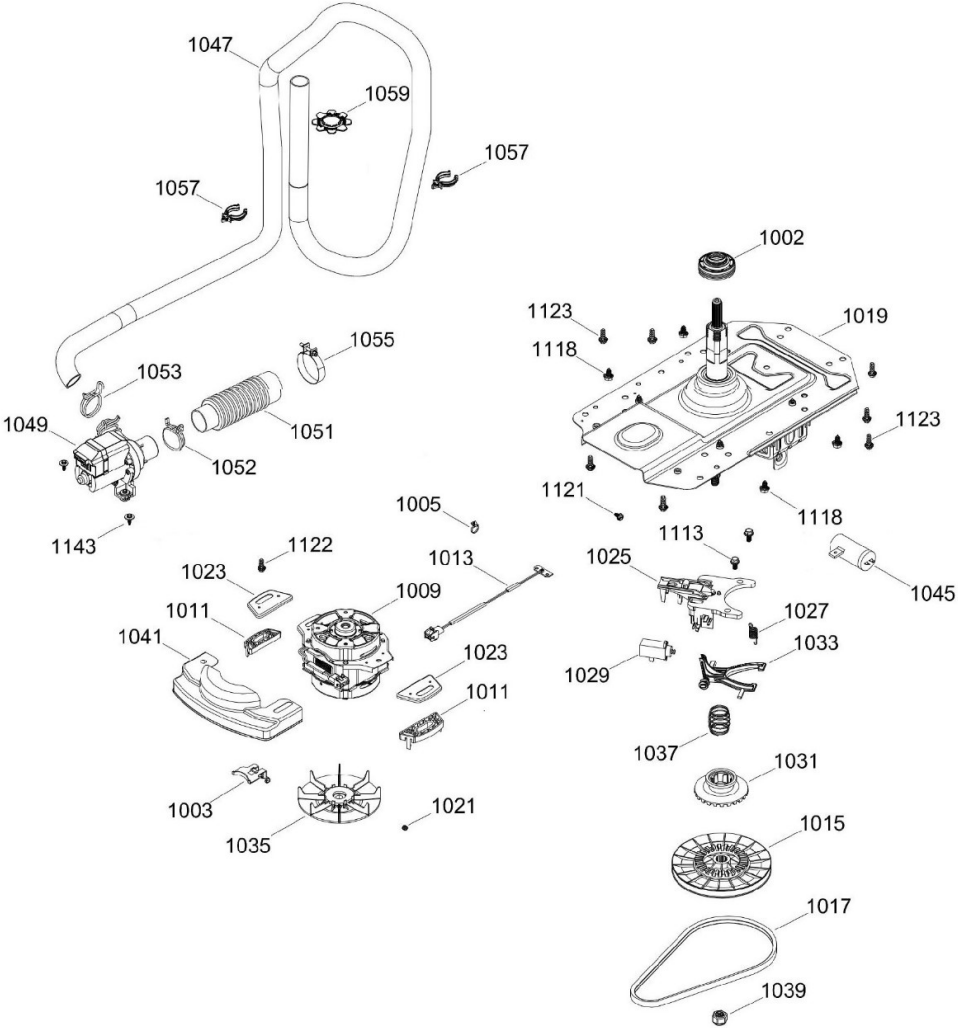

GTUP270GMWM02

KIT CONVERSIÓN A GAS NAT.

KIT BÁSICO DE CONEXIÓN DE GAS

GABINETE LAV / WASHER CABINET

GTUP270GMWM02

C.L. Mabe GTUP270GMWM02

TINA LAVADORA / TUB WASHER

GTUP270GMWM02

SISTEMA MOTRIZ LAV / DRIVE COMPONENTS WASHER

GTUP270GMWM02

C.L. Mabe GTUP270GMWM02

Guía	Componente	Descripción
3	277B1069P001	BUJE BISAGRA
6	234D1205G001	CORDON TOMACORRIENTE
7	323B4096G002	PERILLA ROTATORIA ENSAMBLE
8	323B4095G003	PERILLA CONTROL ENSAMBLE
9	277B1079P001	TOPE TAPA
10	234D1296P017	RELOJ
12	189D5366P004	VALVULA CW 47C
12	189D5366P006	VALVULA CW 47C
15	228C2478G005	ENTRADA DE AGUA ENS
16	323B2667G001	TERMISTOR ENS.
19	323B4097G004	BUTTON AND CLIP ASM
23	248C1146P001	INTERRUPTOR ARRANQUE
24	277B1083G001	ARNES EXTENS.ION ENS.
25	253C1035G002	MANGUERAS
27	253C1117P001	PRESOSTATO ELECTRONICO
30	189D5034G002	ARNES PRINCIPAL ENS
33	189D7182G001	ENS. ARNES
35	228C2436P001	SOPORTE CONTROLES
35	228C2436P002	SOPORTE CONTROLES
40	234D1181G007	PANEL CONTROL AND HT ASM
46	277B1146P002	ABRAZADERA MANGUERA
51	228C2424P001	ACTUADOR
54	228C1256G006	SELECTOR PROGRAMA
63	233D1720P001	PROTECTOR TARJETA
66	228C1170P001	PORTA TARJETA
69	234D2417G002	TARJETA 27
72	189D2761G026	BOTON SELECTOR