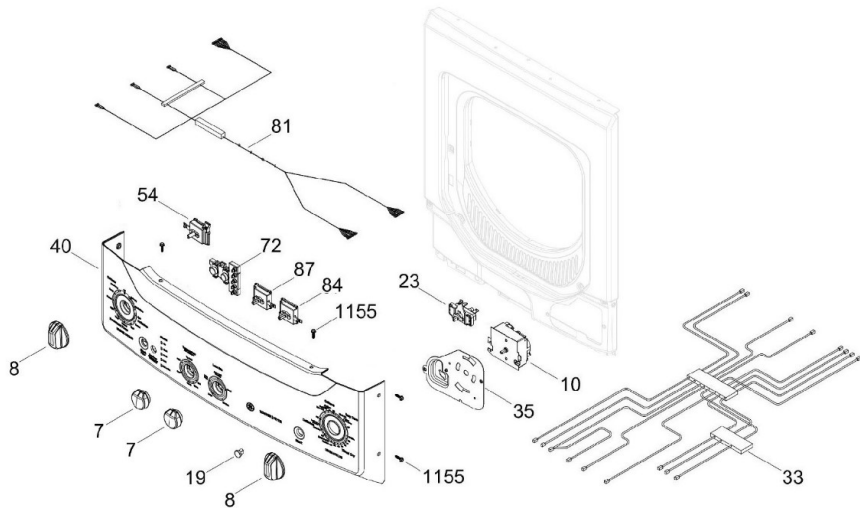

TAPA Y CONTROLES / LID AND CONTROLS

GTUP270GMWM02

C.L. Mabe GTUP270GMWM02

PUERTA SECADORA / DOOR DRYER

GTUP270GMWM02

GABINETE Y TAMBOR SECADORA /CABINET & DRUM DRYER

GTUP270GMWM02

SISTEMA DE TRANSMISION SEC / BLOWER & DRIVE ASSEMBLY DRYER

GTUP270GMWM02

KIT CONVERSIÓN A GAS NAT.

KIT BÁSICO DE CONEXIÓN DE GAS

GABINETE LAV / WASHER CABINET

GTUP270GMWM02

C.L. Mabe GTUP270GMWM02

TINA LAVADORA / TUB WASHER

GTUP270GMWM02

SISTEMA MOTRIZ LAV / DRIVE COMPONENTS WASHER

GTUP270GMWM02

C.L. Mabe GTUP270GMWM02

Guía	Componente	Descripción
3	277B1069P001	BUJE BISAGRA
6	234D1205G001	CORDON TOMACORRIENTE
7	323B4096G002	PERILLA ROTATORIA ENSAMBLE
8	323B4095G003	PERILLA CONTROL ENSAMBLE
9	277B1079P001	TOPE TAPA
10	234D1296P017	RELOJ
12	189D5366P004	VALVULA CW 47C
12	189D5366P006	VALVULA CW 47C
15	228C2478G005	ENTRADA DE AGUA ENS
16	323B2667G001	TERMISTOR ENS.
19	323B4097G004	BUTTON AND CLIP ASM
23	248C1146P001	INTERRUPTOR ARRANQUE
24	277B1083G001	ARNES EXTENS.ION ENS.
25	253C1035G002	MANGUERAS
27	253C1117P001	PRESOSTATO ELECTRONICO
30	189D5034G002	ARNES PRINCIPAL ENS
33	189D7182G001	ENS. ARNES
35	228C2436P001	SOPORTE CONTROLES
35	228C2436P002	SOPORTE CONTROLES
40	234D1181G007	PANEL CONTROL AND HT ASM
46	277B1146P002	ABRAZADERA MANGUERA
51	228C2424P001	ACTUADOR
54	228C1256G006	SELECTOR PROGRAMA
63	233D1720P001	PROTECTOR TARJETA
66	228C1170P001	PORTA TARJETA
69	234D2417G002	TARJETA 27
72	189D2761G026	BOTON SELECTOR