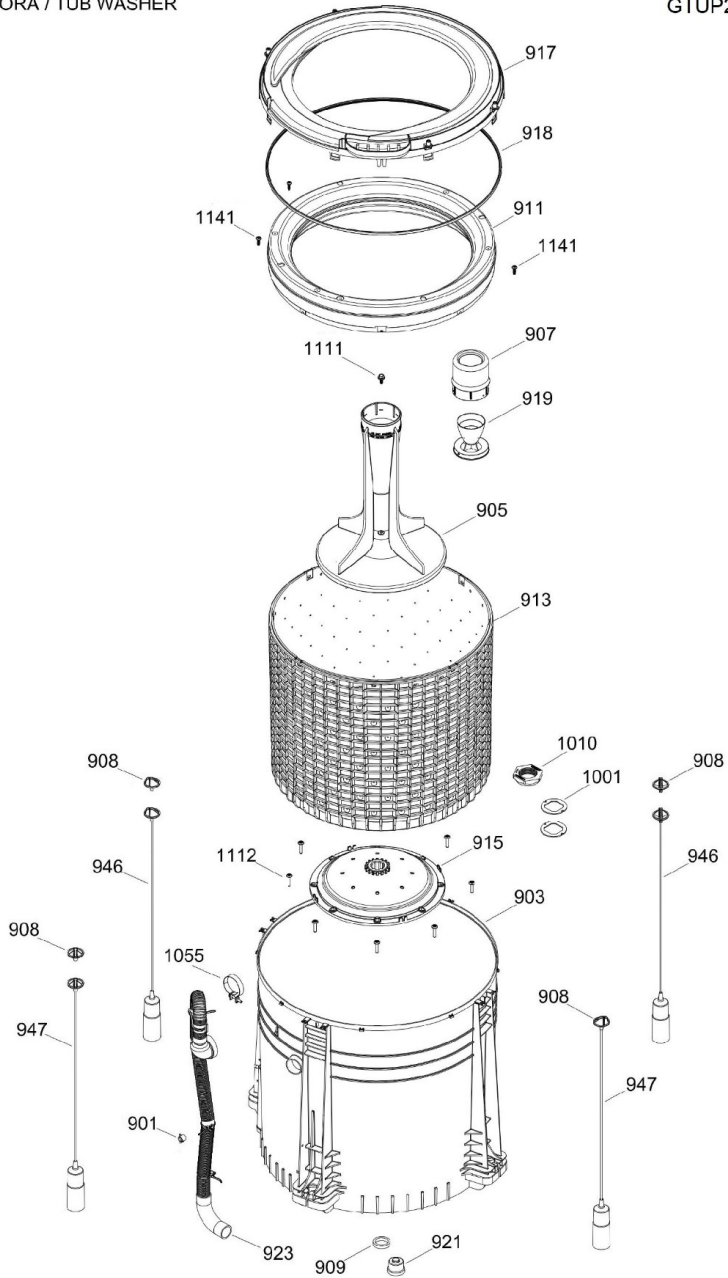

GTUP270GMWM02

KIT CONVERSIÓN A GAS NAT.

KIT BÁSICO DE CONEXIÓN DE GAS

GABINETE LAV / WASHER CABINET

GTUP270GMWM02

C.L. Mabe GTUP270GMWM02

TINA LAVADORA / TUB WASHER

GTUP270GMWM02

SISTEMA MOTRIZ LAV / DRIVE COMPONENTS WASHER

GTUP270GMWM02

C.L. Mabe GTUP270GMWM02

Guía	Componente	Descripción
3	277B1069P001	BUJE BISAGRA
6	234D1205G001	CORDON TOMACORRIENTE
7	323B4096G002	PERILLA ROTATORIA ENSAMBLE
8	323B4095G003	PERILLA CONTROL ENSAMBLE
9	277B1079P001	TOPE TAPA
10	234D1296P017	RELOJ
12	189D5366P004	VALVULA CW 47C
12	189D5366P006	VALVULA CW 47C
15	228C2478G005	ENTRADA DE AGUA ENS
16	323B2667G001	TERMISTOR ENS.
19	323B4097G004	BUTTON AND CLIP ASM
23	248C1146P001	INTERRUPTOR ARRANQUE
24	277B1083G001	ARNES EXTENS.ION ENS.
25	253C1035G002	MANGUERAS
27	253C1117P001	PRESOSTATO ELECTRONICO
30	189D5034G002	ARNES PRINCIPAL ENS
33	189D7182G001	ENS. ARNES
35	228C2436P001	SOPORTE CONTROLES
35	228C2436P002	SOPORTE CONTROLES
40	234D1181G007	PANEL CONTROL AND HT ASM
46	277B1146P002	ABRAZADERA MANGUERA
51	228C2424P001	ACTUADOR
54	228C1256G006	SELECTOR PROGRAMA
63	233D1720P001	PROTECTOR TARJETA
66	228C1170P001	PORTA TARJETA
69	234D2417G002	TARJETA 27
72	189D2761G026	BOTON SELECTOR