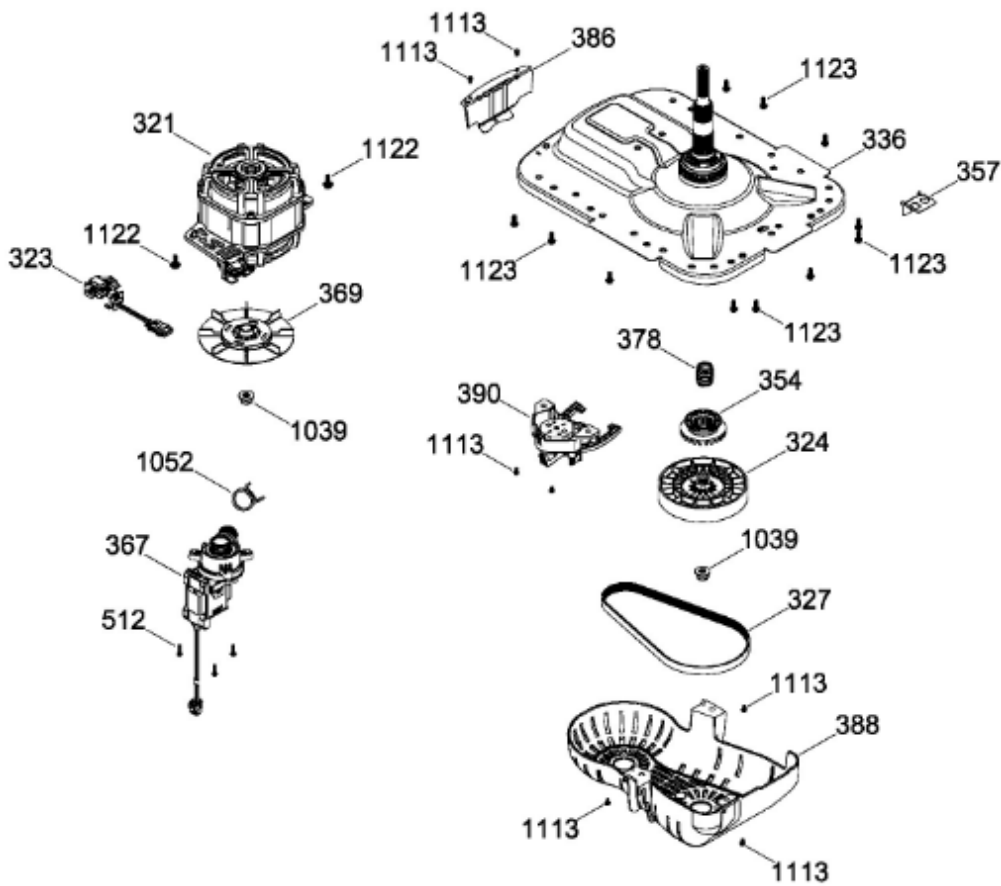

# LAVADORA GTW220BMK1WW

PARTES PARA TINA / TUB, BASKET & AGITATOR

GTW220BMK1WW

Distribuidor Autorizado

SurteRápido.com

Venta de Refacciones  
Electrodomesticas

# LAVADORA GTW220BMK1WW

SISTEMA MOTRIZ / PUMP & DRIVE COMPONENTS

GTW220BMK1WW

Distribuidor Autorizado

**SurteRápido.com**

Venta de Refacciones  
Electrodomesticas

# LAVADORA GTW220BMK1WW

Guía	Refacción	Descripción
6	WW01F01690	ENSAMBLE TOMACORRIENTE
9	WW01A00654	GOMA TAPA
12	WW01F01773	VALVULA AGUA DOBLE
12	WW01F01773	VALVULA AGUA DOBLE
21	WW01L01699	ETIQUETA Y COPETE ENS
30	WW01F01675	ARNES PRINCIPAL
30	WW01F02023	ARNES PRINCIPAL
31	WW01L01676	SELLADOR COPETE
34	WW01L01675	SELLADOR COPETE
35	WW01L01668	PAPEL TERMOVOLT
36	WW01L01635	PERILLA ROTATORIA
39	WW01L01638	PERILLA CONTROL
44	WW01A00641	PIN ALINEAMIENTO
45	WW01F00597	MANGUERA
45	WW01F01987	MANGUERA
49	WW01L01626	PANEL POSTERIOR COPETE
56	WW01F01679	ARNES SEGURO TAPA
59	WW01A00651	CLIP CABLE
62	WW01L01703	BOTON INICIO / PAUSA
66	WW02F00735	SOPORTE TARJETA CONTROL
69	WW01F01730	CONTROL TRIAC
78	WW01F01677	ARNES VALVULAS
78	WW01F01677	ARNES VALVULAS
85	WW01F01776	SELECTOR ENSAMBLE
93	WW01L01529	GABINETE ENSAMBLE
96	WW01F01749	PATA NIVELADORA
96	WW01L01746	PATA NIVELADORA
96	WW01L01746	PATA NIVELADORA
96	WW01L01746	PATA NIVELADORA
98	WW01F01763	BISEL BLOCAPUERTAS
99	WW01L01660	SEGURO TAPA
103	WW01L01632	BISAGRA IZQUIERDA
104	WW01L01633	BISAGRA DERECHA
106	WW01L01630	BUJE
107	WW01L01631	BUJE