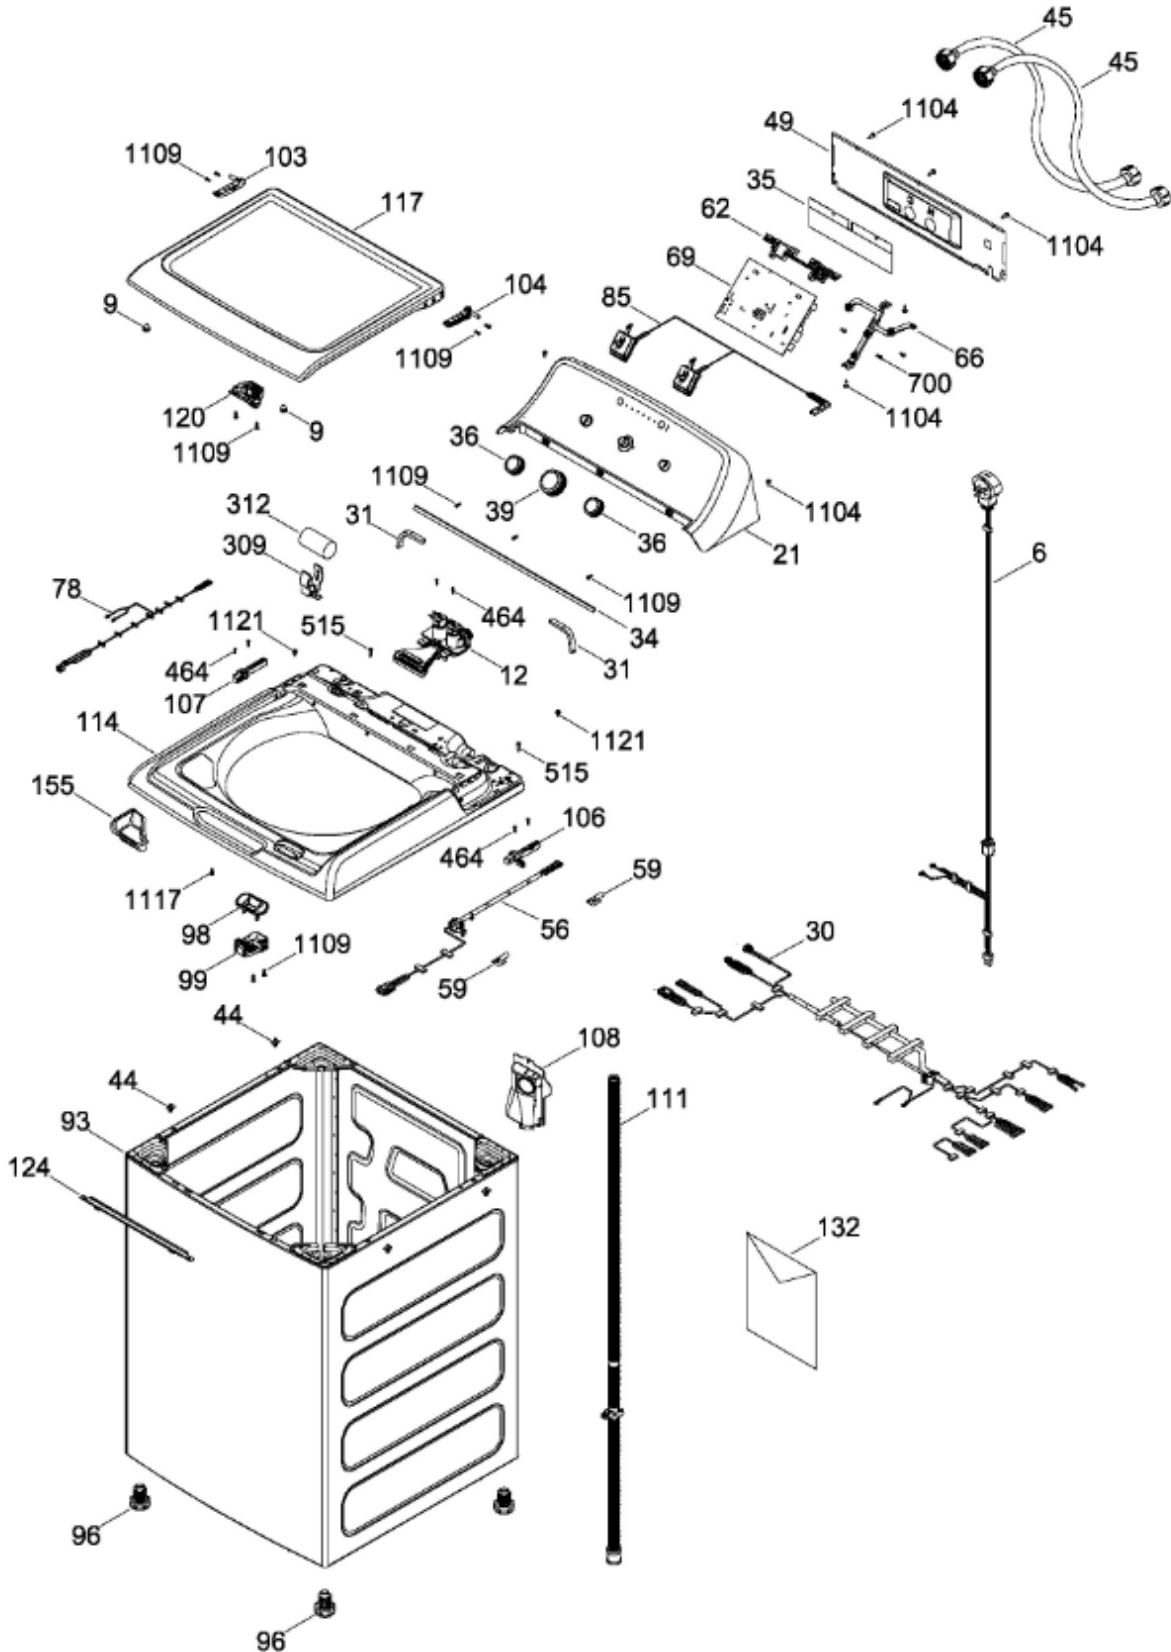

Distribuidor Autorizado

SurteRápido.com

Venta de Refacciones
Electrodomesticas

LAVADORA GTW220BMK1WW

COPETE / BACKSPLASH
GABINETE Y CUBIERTA / CABINET & COVER

GTW220BMK1WW