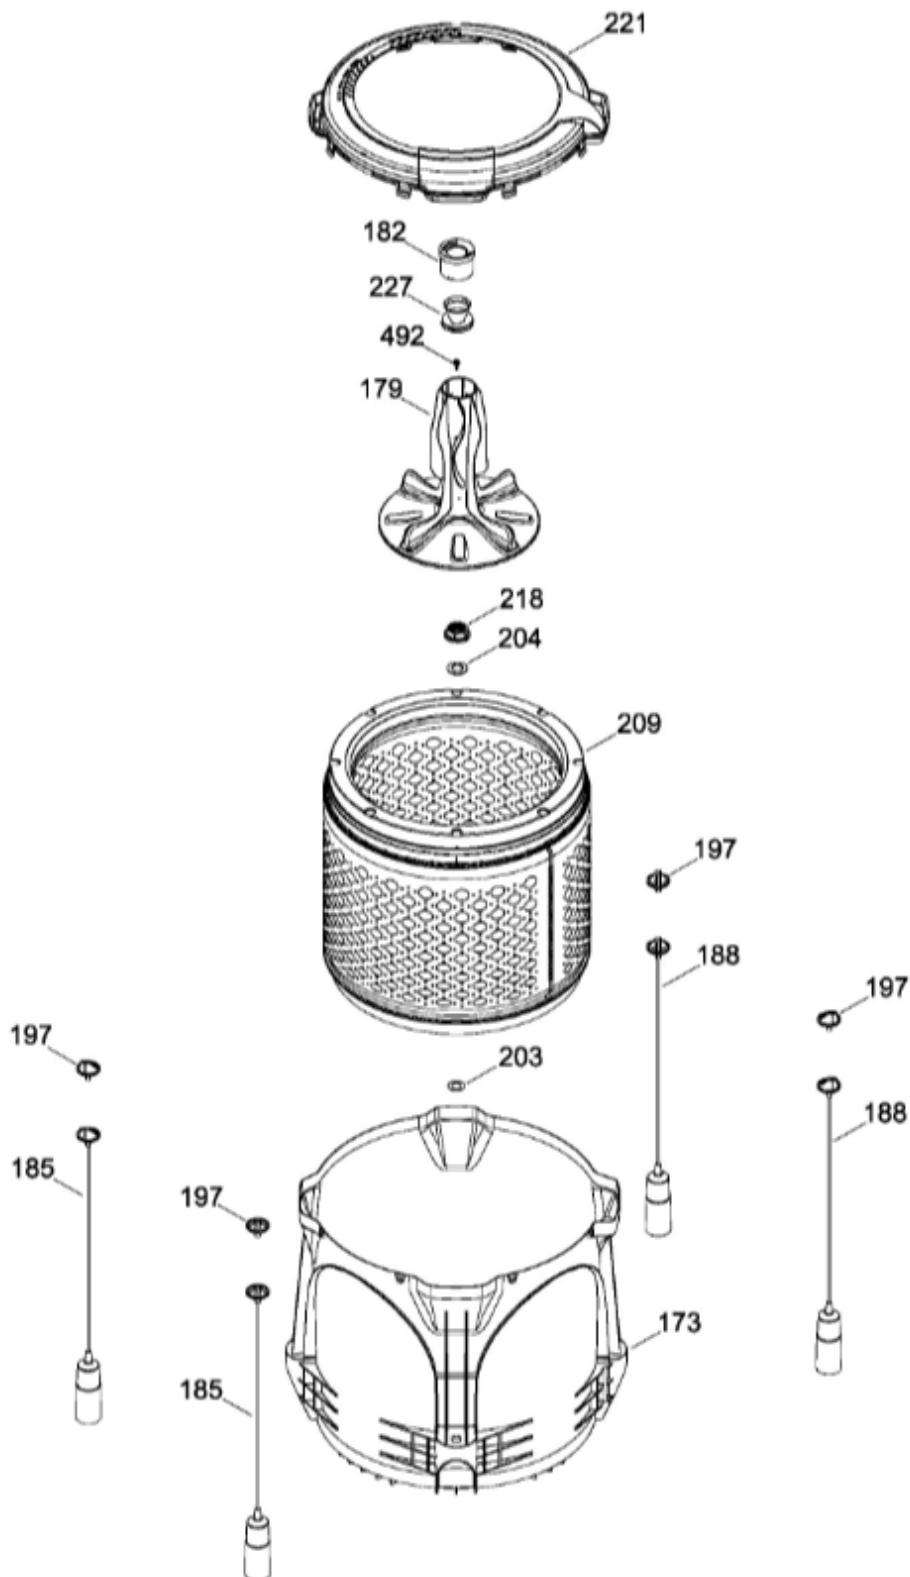

# LAVADORA GTW220BMK1WW

COPETE / BACKSPLASH  
GABINETE Y CUBIERTA / CABINET & COVER

GTW220BMK1WW

Distribuidor Autorizado

SurteRápido.com

Venta de Refacciones  
Electrodomesticas

# LAVADORA GTW220BMK1WW

PARTES PARA TINA / TUB, BASKET & AGITATOR

GTW220BMK1WW

Distribuidor Autorizado

SurteRápido.com

Venta de Refacciones  
Electrodomesticas

# LAVADORA GTW220BMK1WW

Guía	Refacción	Descripción
6	WW01F01690	ENSAMBLE TOMACORRIENTE
9	WW01A00654	GOMA TAPA
12	WW01F01773	VALVULA AGUA DOBLE
12	WW01F01773	VALVULA AGUA DOBLE
21	WW01L01699	ETIQUETA Y COPETE ENS
30	WW01F01675	ARNES PRINCIPAL
30	WW01F02023	ARNES PRINCIPAL
31	WW01L01676	SELLADOR COPETE
34	WW01L01675	SELLADOR COPETE
35	WW01L01668	PAPEL TERMOVOLT
36	WW01L01635	PERILLA ROTATORIA
39	WW01L01638	PERILLA CONTROL
44	WW01A00641	PIN ALINEAMIENTO
45	WW01F00597	MANGUERA
45	WW01F01987	MANGUERA
49	WW01L01626	PANEL POSTERIOR COPETE
56	WW01F01679	ARNES SEGURO TAPA
59	WW01A00651	CLIP CABLE
62	WW01L01703	BOTON INICIO / PAUSA
66	WW02F00735	SOPORTE TARJETA CONTROL
69	WW01F01730	CONTROL TRIAC
78	WW01F01677	ARNES VALVULAS
78	WW01F01677	ARNES VALVULAS
85	WW01F01776	SELECTOR ENSAMBLE
93	WW01L01529	GABINETE ENSAMBLE
96	WW01F01749	PATA NIVELADORA
96	WW01L01746	PATA NIVELADORA
96	WW01L01746	PATA NIVELADORA
96	WW01L01746	PATA NIVELADORA
98	WW01F01763	BISEL BLOCAPUERTAS
99	WW01L01660	SEGURO TAPA
103	WW01L01632	BISAGRA IZQUIERDA
104	WW01L01633	BISAGRA DERECHA
106	WW01L01630	BUJE
107	WW01L01631	BUJE