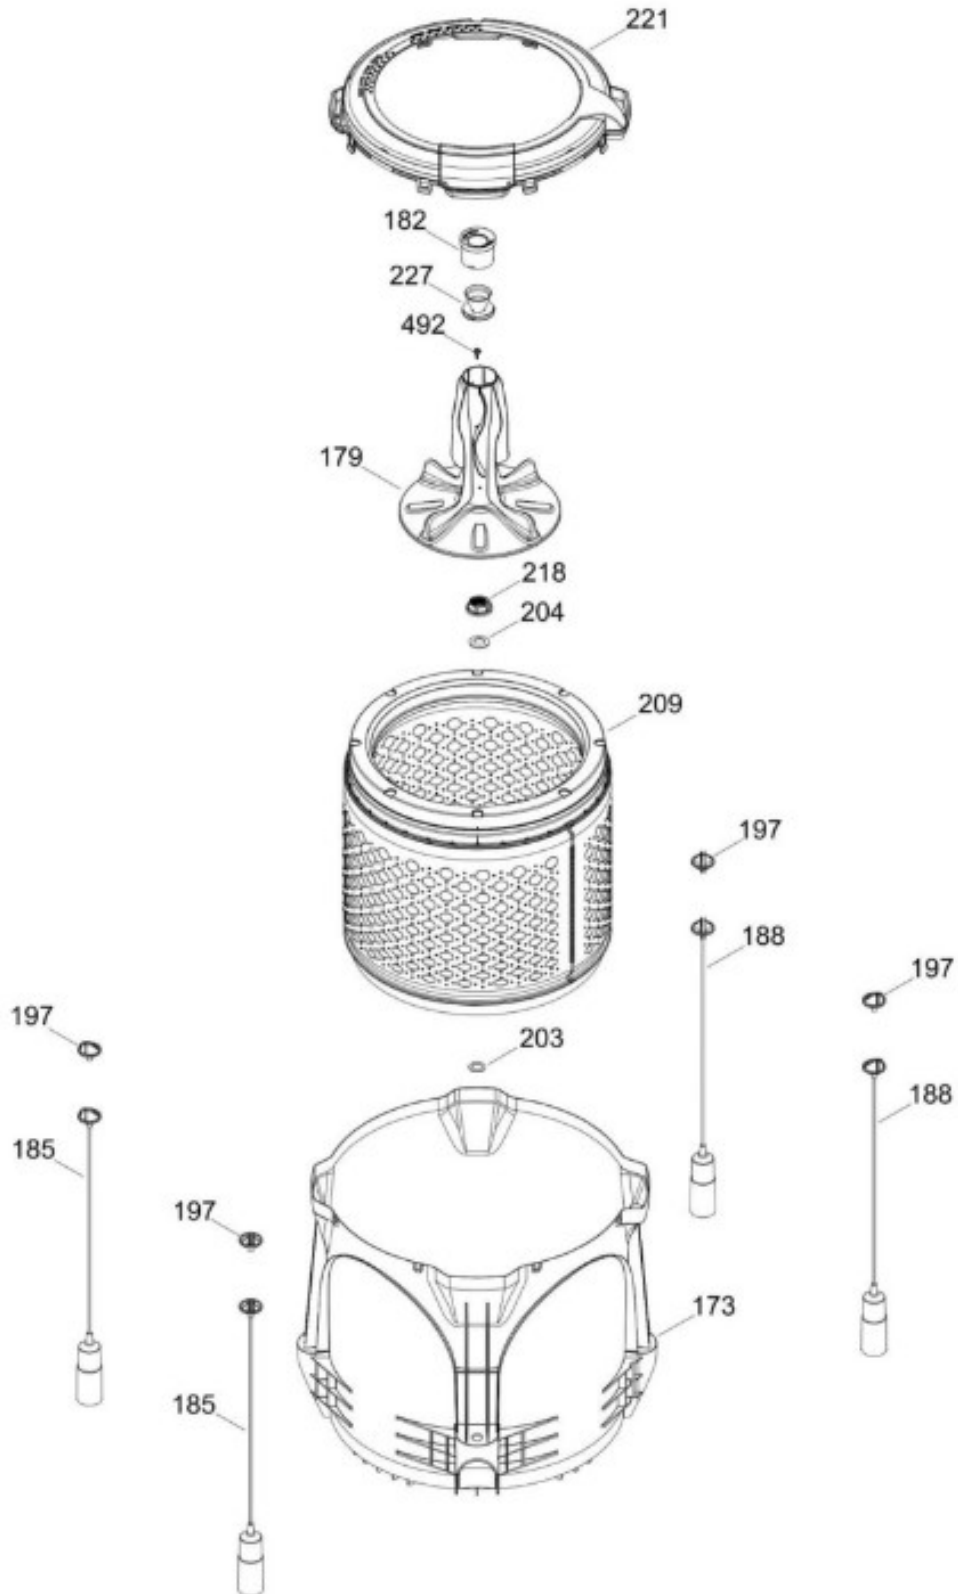

# LAVADORA GTW220BMM0WW

COPETE / BACKSPLASH  
GABINETE Y CUBIERTA / CABINET & COVER

GTW220BMM0WW

Distribuidor Autorizado

SurteRápido.com

Venta de Refacciones  
Electrodomesticas

# LAVADORA GTW220BMM0WW

PARTES PARA TINA / TUB, BASKET & AGITATOR

GTW220BMM0WW

Distribuidor Autorizado

SurteRápido.com

Venta de Refacciones  
Electrodomesticas