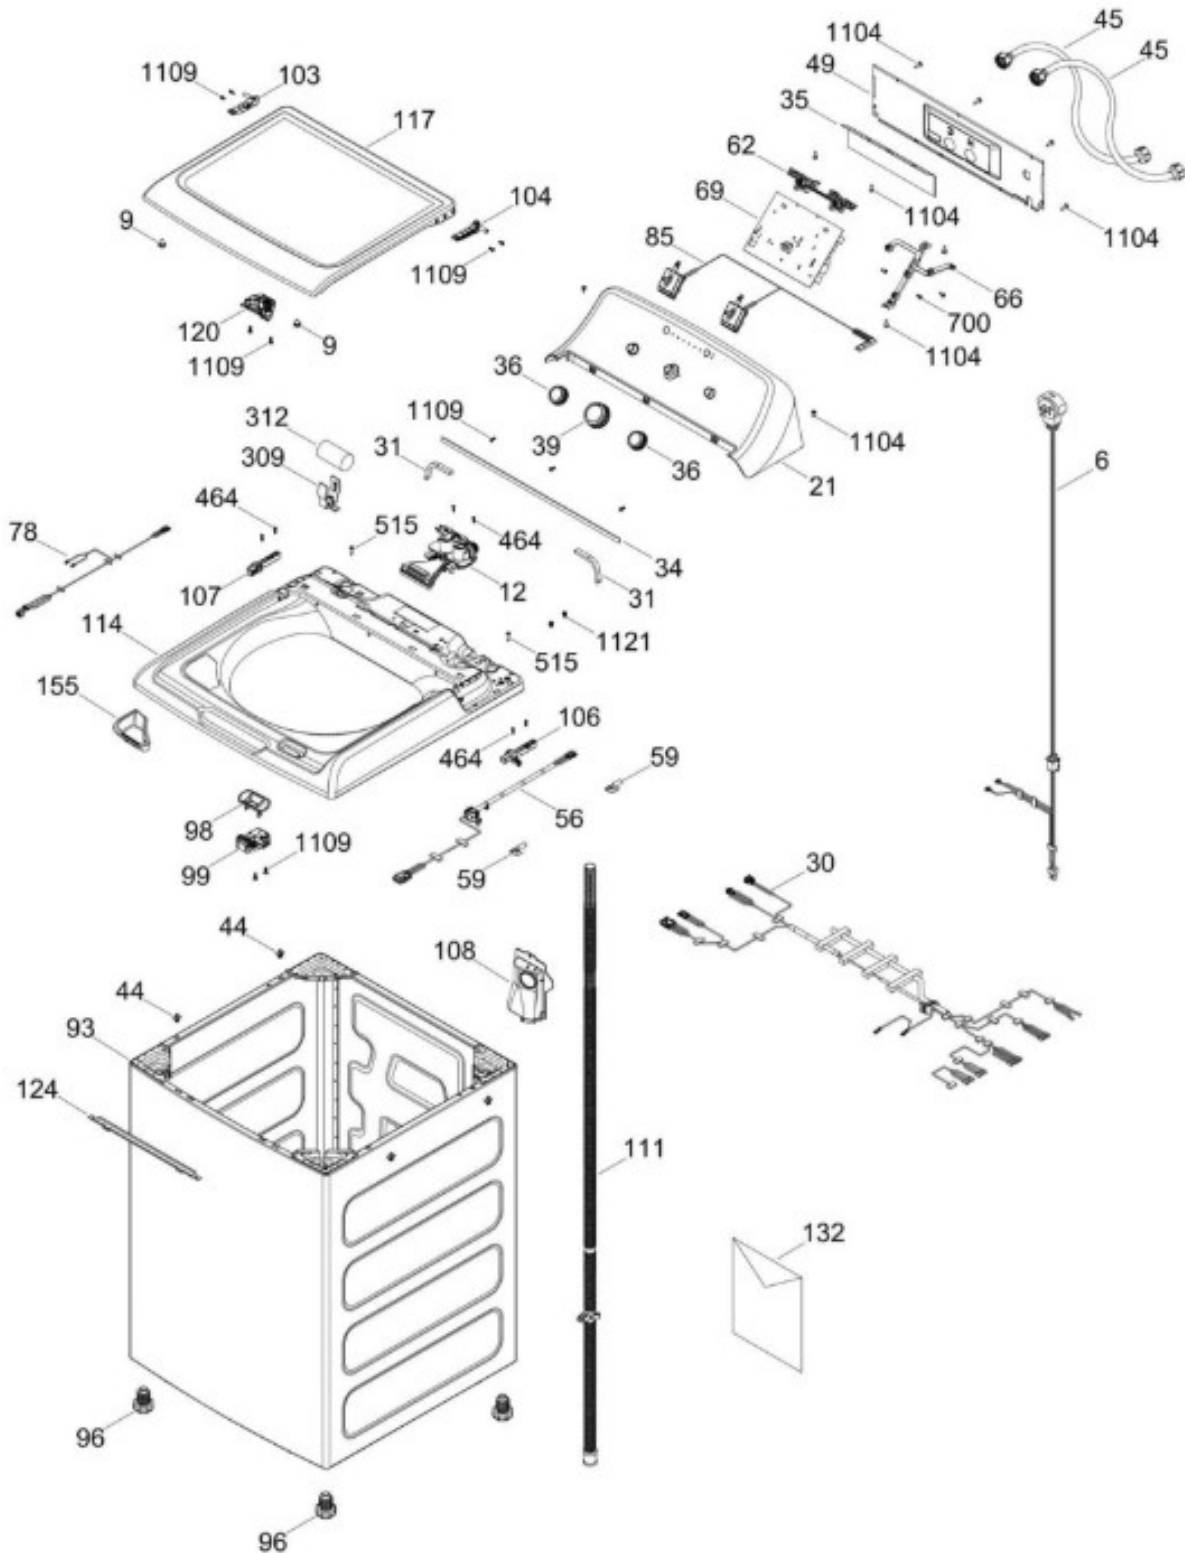

Distribuidor Autorizado

SurteRápido.com

Venta de Refacciones
Electrodomesticas

LAVADORA GTW220BMM0WW

COPETE / BACKSPLASH
GABINETE Y CUBIERTA / CABINET & COVER

GTW220BMM0WW