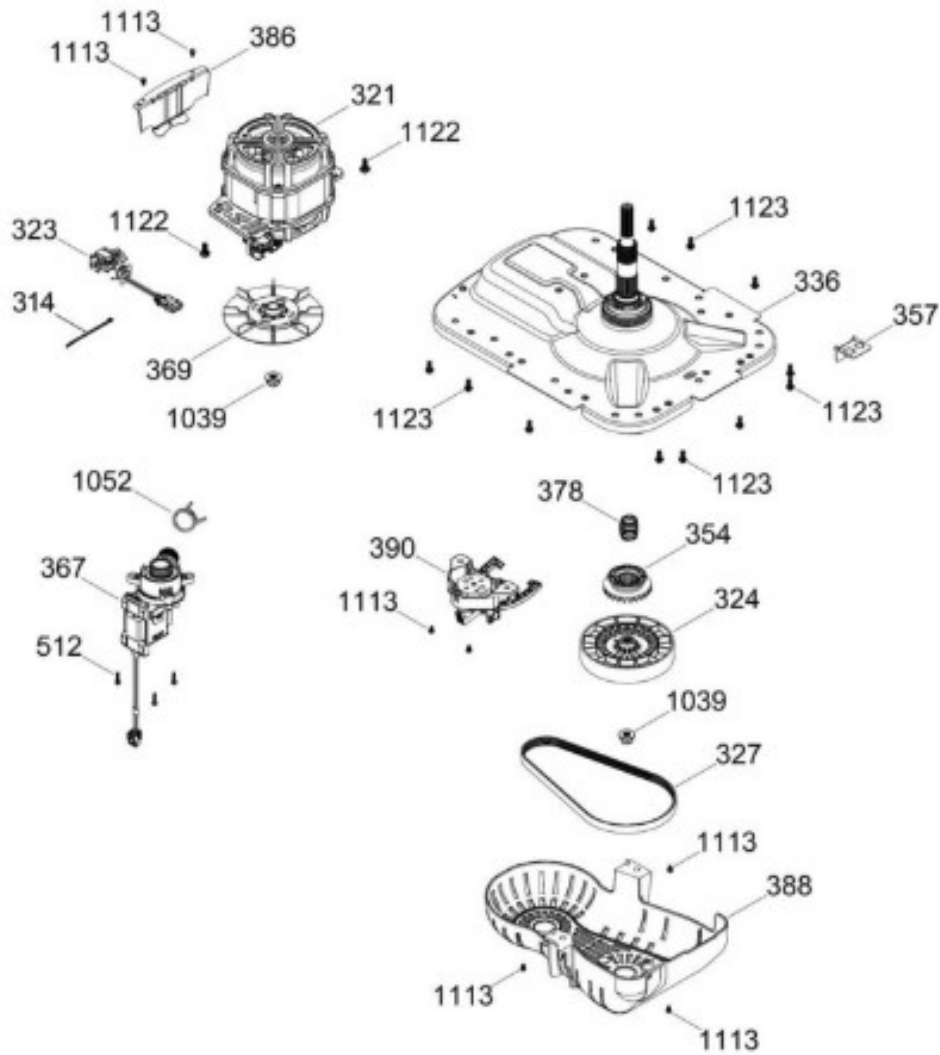

# LAVADORA GTW220BMM0WW

PARTES PARA TINA / TUB, BASKET & AGITATOR

GTW220BMM0WW

Distribuidor Autorizado

SurteRápido.com

Venta de Refacciones  
Electrodomesticas

# LAVADORA GTW220BMM0WW

SISTEMA MOTRIZ / PUMP & DRIVE COMPONENTS

GTW220BMM0WW

Distribuidor Autorizado

SurteRápido.com

Venta de Refacciones  
Electrodomesticas