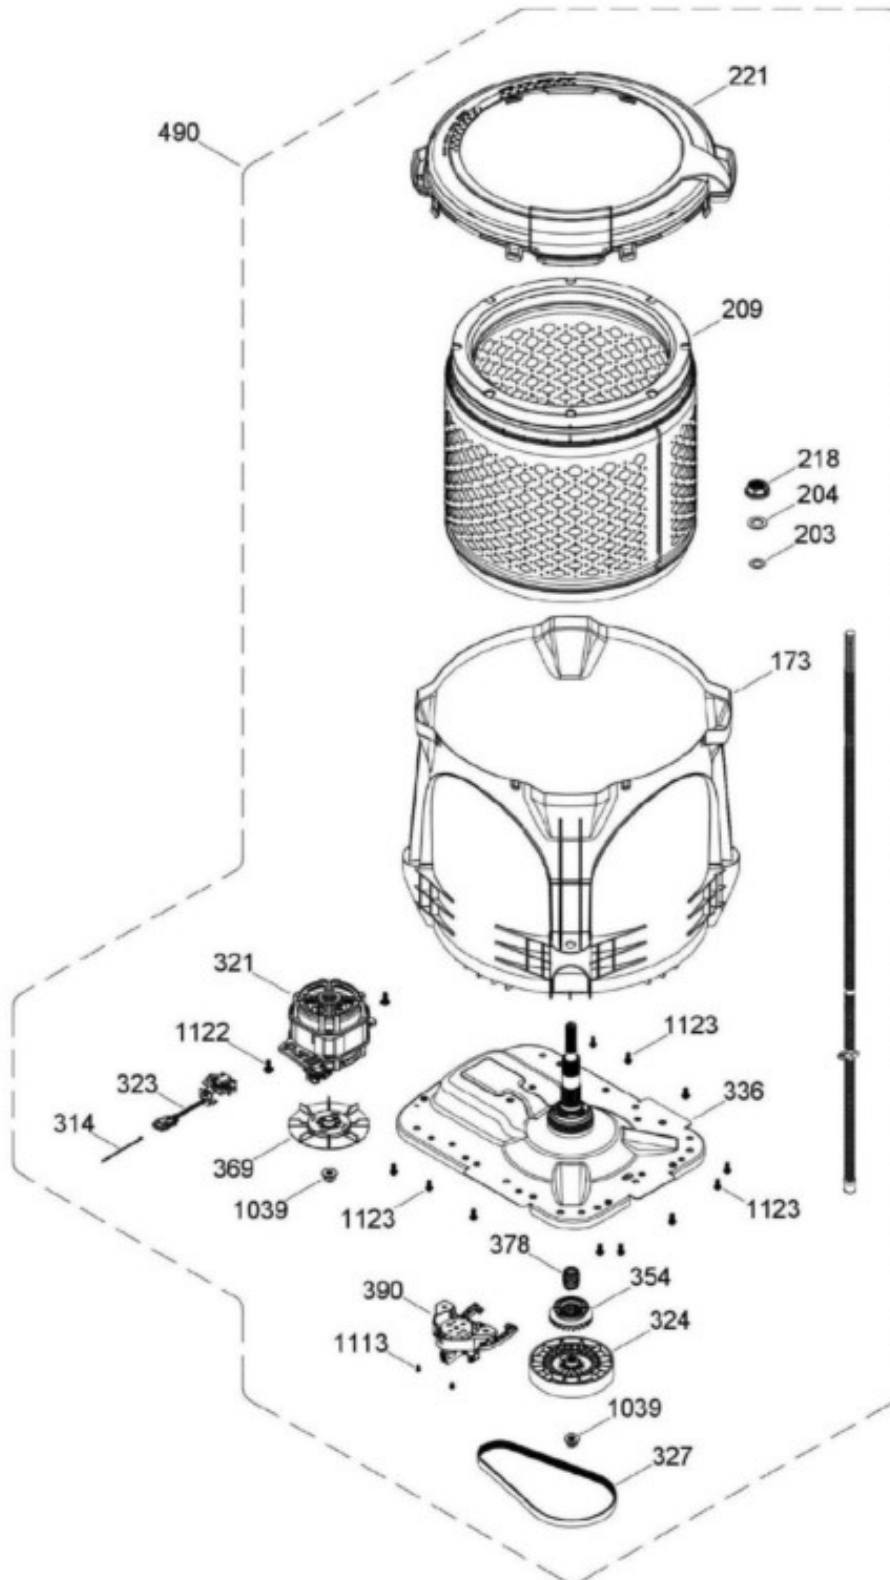

# LAVADORA GTW220BMM0WW

PARTES PARA TINA / TUB, BASKET & AGITATOR

GTW220BMM0WW

Distribuidor Autorizado

SurteRápido.com

Venta de Refacciones  
Electrodomesticas

# LAVADORA GTW220BMM0WW

SISTEMA MOTRIZ / PUMP & DRIVE COMPONENTS

GTW220BMM0WW

Distribuidor Autorizado

SurteRápido.com

Venta de Refacciones  
Electrodomesticas

# LAVADORA GTW220BMM0WW

SUBLAVADORA KRAKEN / SUBWASHER KRAKEN

GTW220BMM0WW

Note: This drawing is representative only and may not be an accurate representation of the product. Contact your Parts Dealer should any questions arise  
Remarque: Ce dessin est uniquement représentatif et peut ne pas être une représentation précise du produit. Contactez votre revendeur de pièces si vous avez des questions.