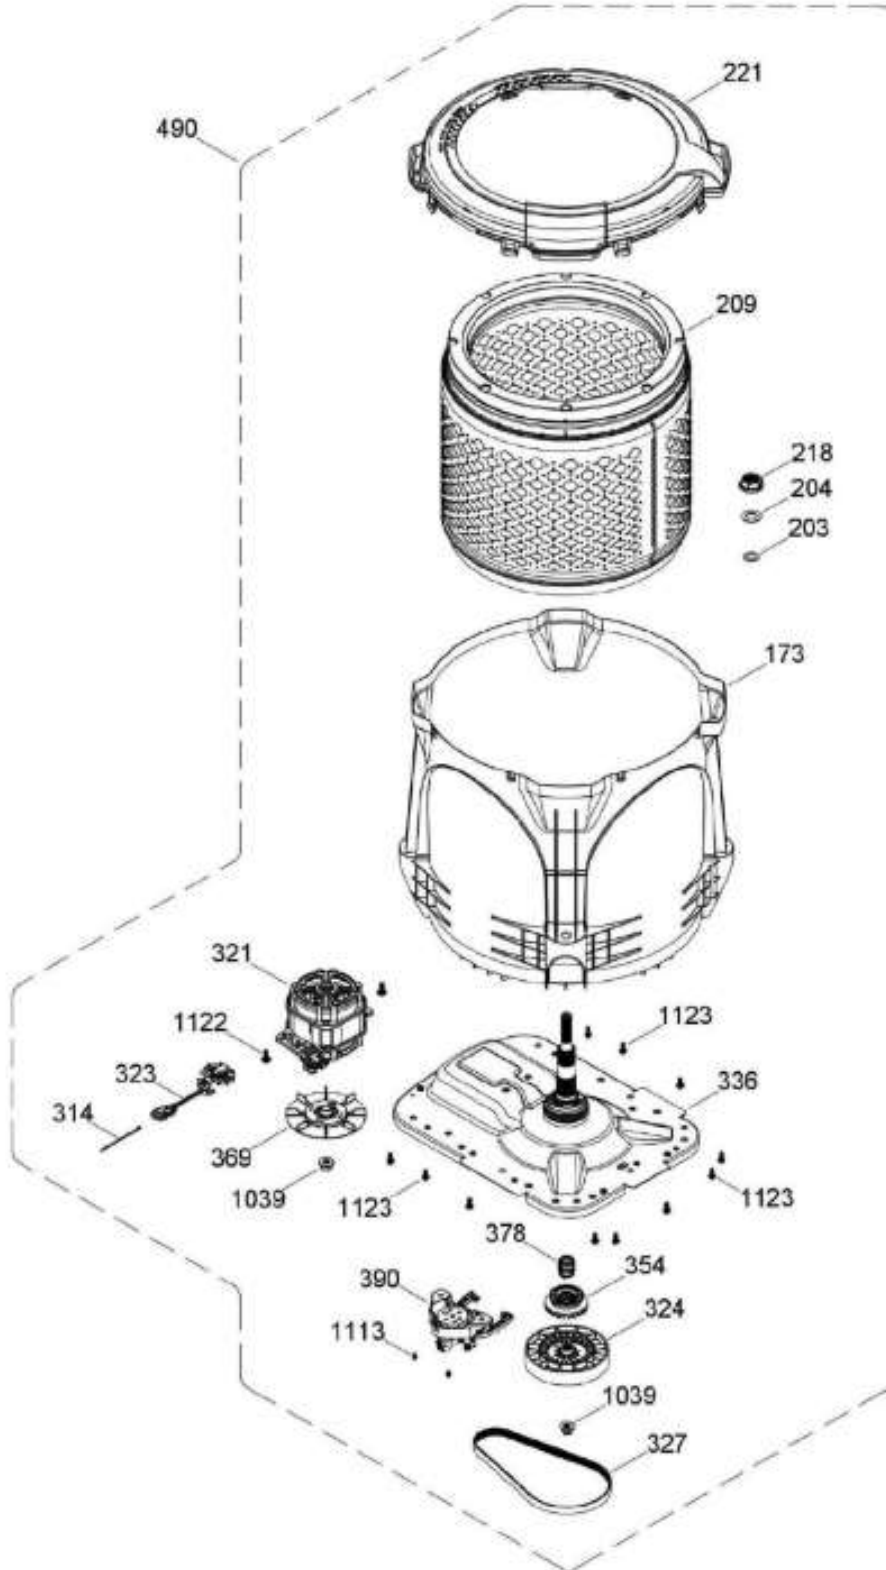

Distribuidor Autorizado

SurteRápido.com

Venta de Refacciones
Electrodomesticas

LAVADORA GTW220BMM1WW

SUBLAVADORA KRAKEN / SUBWASHER KRAKEN

GTW220BMM1WW

Distribuidor Autorizado

SurteRápido.com

Venta de Refacciones
Electrodomesticas

LAVADORA GTW220BMM1WW

Guía	Refacción	Descripción
6	WW01F01690	ENSAMBLE TOMACORRIENTE
9	WW01A00654	GOMA TAPA
12	WW01F01773	VALVULA DE AGUA
21	WW01L01752	ENSAMBLE IML Y COPETE
25	WW01A00068	ABRAZADERA MANGUERA
30	WW01F02023	ARNES PRINCIPAL
31	WW01L01676	SELLADOR COPETE
34	WW01L01675	SELLADOR COPETE
35	WW01L01668	PAPEL TERMOVOLT
36	WW01L01635	PERILLA ROTATORIA
39	WW01L01638	PERILLA CONTROL
44	WW01A00641	PIN ALINEAMIENTO
45	WW01F01987	MANGUERA LLENADO PARA GUA FRÍA ENSAMBLE
49	WW01L01626	PANEL POSTERIOR COPETE
56	WW01F01679	ARNES SEGURO TAPA
59	WW01A00651	CLIP CABLE
62	WW01L01703	BOTON INICIO / PAUSA
66	WW02F00735	SOPORTE TARJETA CONTROL
69	WW01F01907	TARJETA PERILLAS CANADA ME
78	WW01F01677	ARNES VALVULAS
85	WW01F01776	SELECTOR ENSAMBLE
93	WW01L01529	GABINETE ENSAMBLE
96	WW01L01746	PATA NIVELADORA
96	WW01L01746	PATA NIVELADORA
98	WW01F01763	BISEL BLOCAPUERTAS
98	WW01F01763	BISEL BLOCAPUERTAS
99	WW01L01660	SEGURO TAPA
103	WW01L01632	BISAGRA IZQUIERDA
104	WW01L01633	BISAGRA DERECHA
106	WW01L01630	BUJE
107	WW01L01631	BUJE
108	WW01L01845	CUBRE MANGUERA
111	WW01F02060	ENS MANGUERA DRENADO
114	WW01L01508	CUBIERTA SUPERIOR
117	WW01L01525	TAPA METALICA