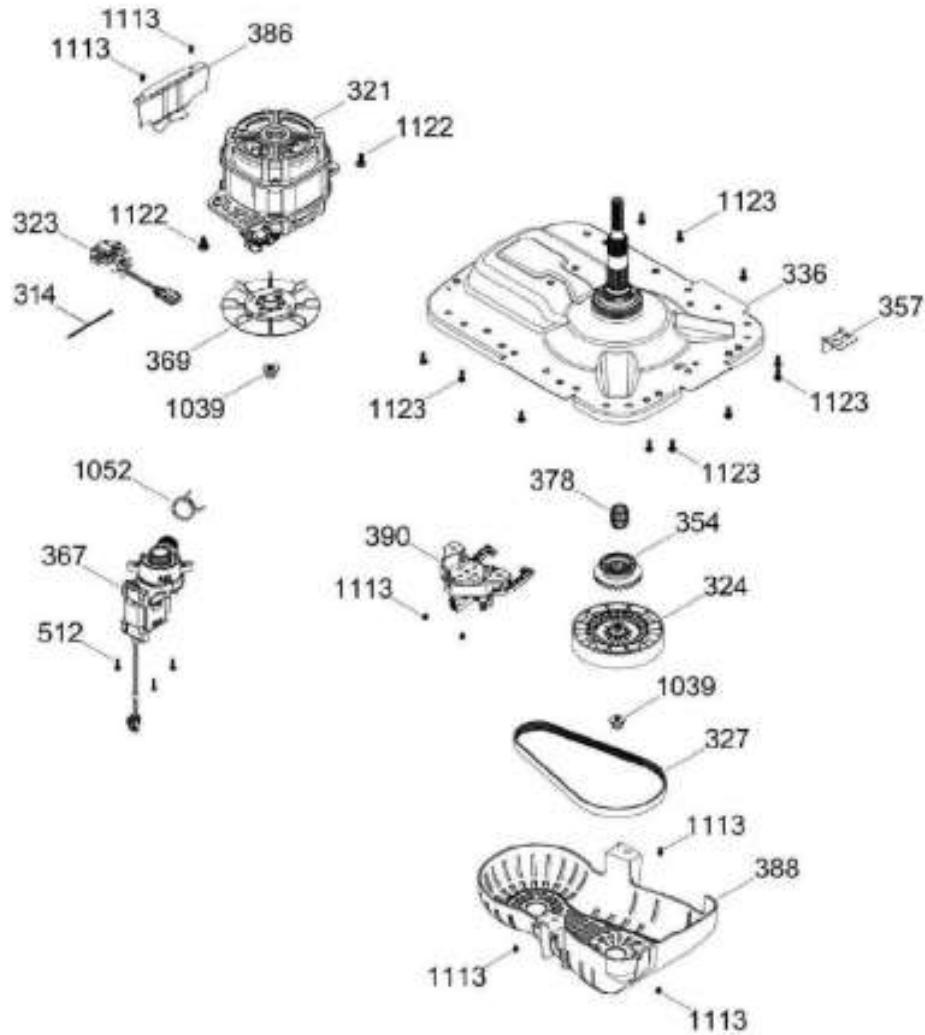

# LAVADORA GTW220BMM1WW

PARTES PARA TINA / TUB, BASKET & AGITATOR

GTW220BMM1WW

Distribuidor Autorizado

SurteRápido.com

Venta de Refacciones  
Electrodomesticas

# LAVADORA GTW220BMM1WW

SISTEMA MOTRIZ / PUMP & DRIVE COMPONENTS

GTW220BMM1WW

Distribuidor Autorizado

SurteRápido.com

Venta de Refacciones  
Electrodomesticas

# LAVADORA GTW220BMM1WW

Guía	Refacción	Descripción
6	WW01F01690	ENSAMBLE TOMACORRIENTE
9	WW01A00654	GOMA TAPA
12	WW01F01773	VALVULA DE AGUA
21	WW01L01752	ENSAMBLE IML Y COPETE
25	WW01A00068	ABRAZADERA MANGUERA
30	WW01F02023	ARNES PRINCIPAL
31	WW01L01676	SELLADOR COPETE
34	WW01L01675	SELLADOR COPETE
35	WW01L01668	PAPEL TERMOVOLT
36	WW01L01635	PERILLA ROTATORIA
39	WW01L01638	PERILLA CONTROL
44	WW01A00641	PIN ALINEAMIENTO
45	WW01F01987	MANGUERA LLENADO PARA GUA FRÍA ENSAMBLE
49	WW01L01626	PANEL POSTERIOR COPETE
56	WW01F01679	ARNES SEGURO TAPA
59	WW01A00651	CLIP CABLE
62	WW01L01703	BOTON INICIO / PAUSA
66	WW02F00735	SOPORTE TARJETA CONTROL
69	WW01F01907	TARJETA PERILLAS CANADA ME
78	WW01F01677	ARNES VALVULAS
85	WW01F01776	SELECTOR ENSAMBLE
93	WW01L01529	GABINETE ENSAMBLE
96	WW01L01746	PATA NIVELADORA
96	WW01L01746	PATA NIVELADORA
98	WW01F01763	BISEL BLOCAPUERTAS
98	WW01F01763	BISEL BLOCAPUERTAS
99	WW01L01660	SEGURO TAPA
103	WW01L01632	BISAGRA IZQUIERDA
104	WW01L01633	BISAGRA DERECHA
106	WW01L01630	BUJE
107	WW01L01631	BUJE
108	WW01L01845	CUBRE MANGUERA
111	WW01F02060	ENS MANGUERA DRENADO
114	WW01L01508	CUBIERTA SUPERIOR
117	WW01L01525	TAPA METALICA