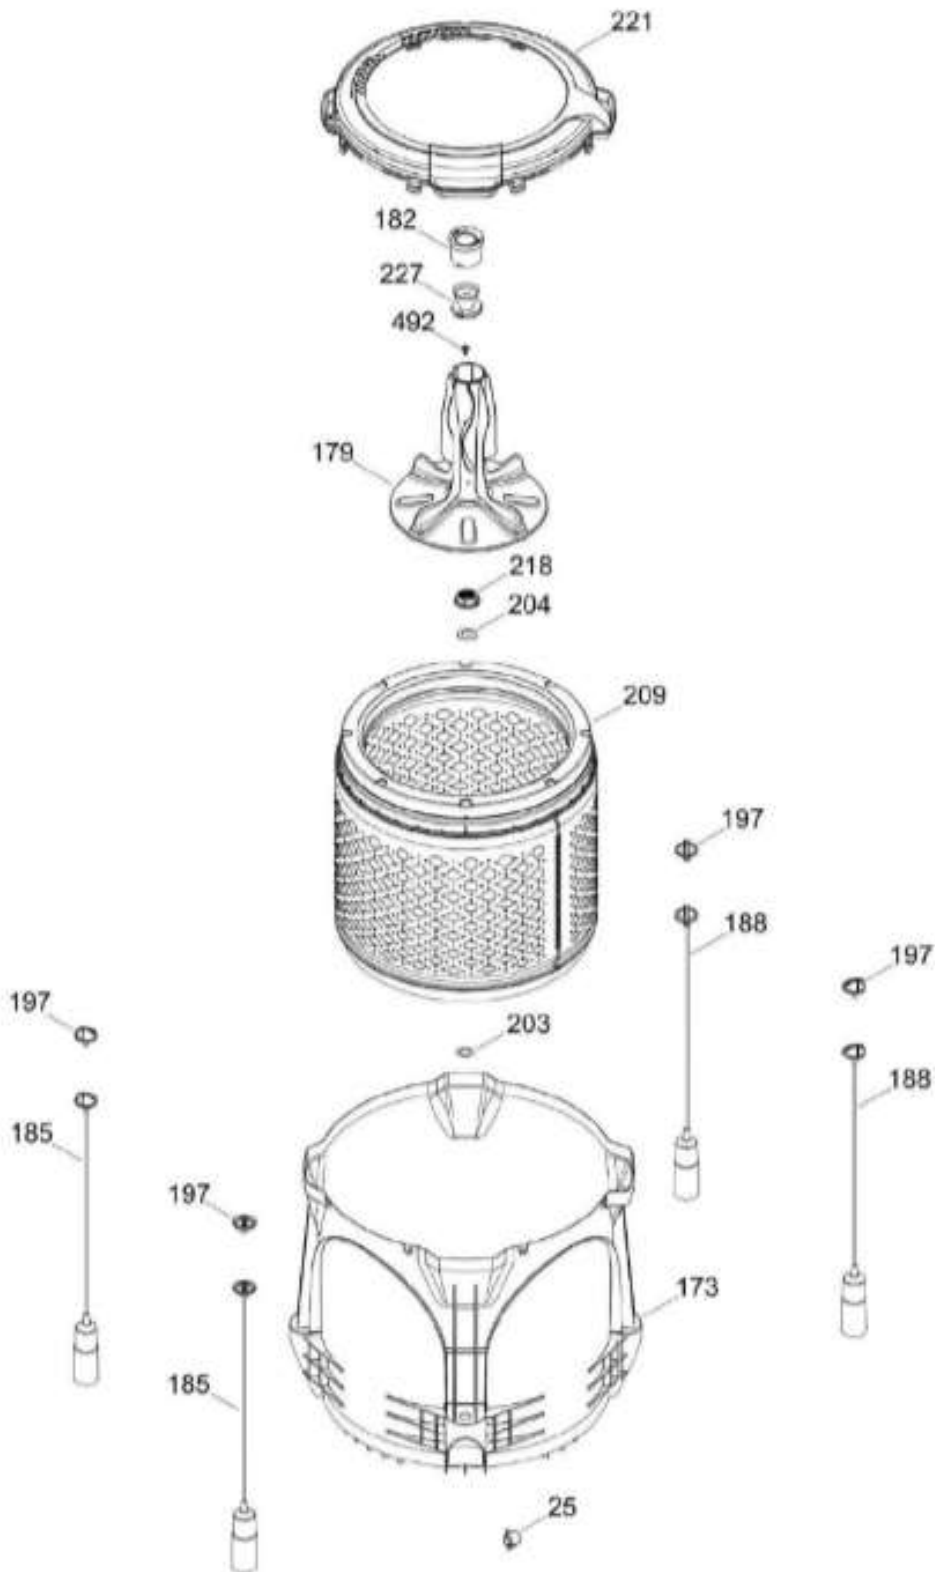

# LAVADORA GTW220BMM1WW

PARTES PARA TINA / TUB, BASKET & AGITATOR

GTW220BMM1WW

Distribuidor Autorizado

SurteRápido.com

Venta de Refacciones  
Electrodomesticas