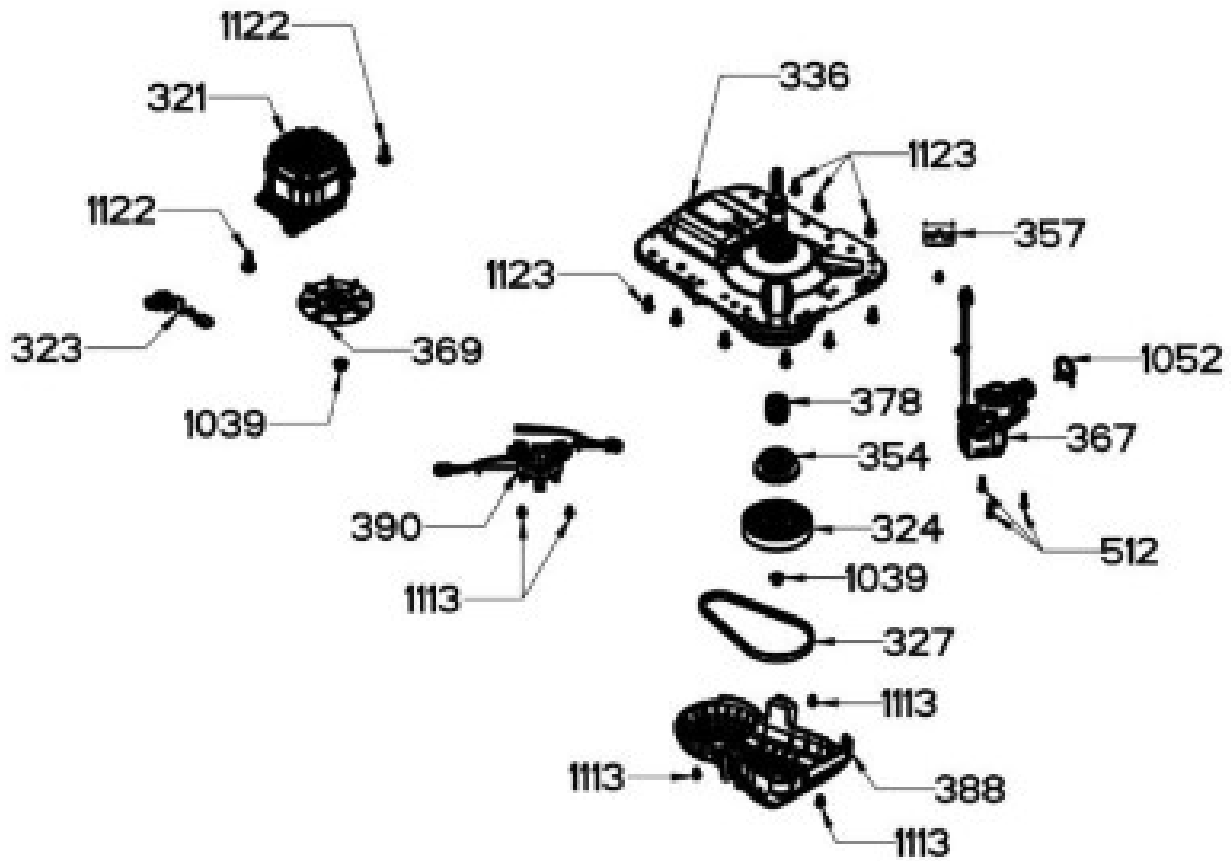

Distribuidor Autorizado

SurteRápido.com

Venta de Refacciones
Electrodomesticas

LAVADORA GTW223BMR0WW