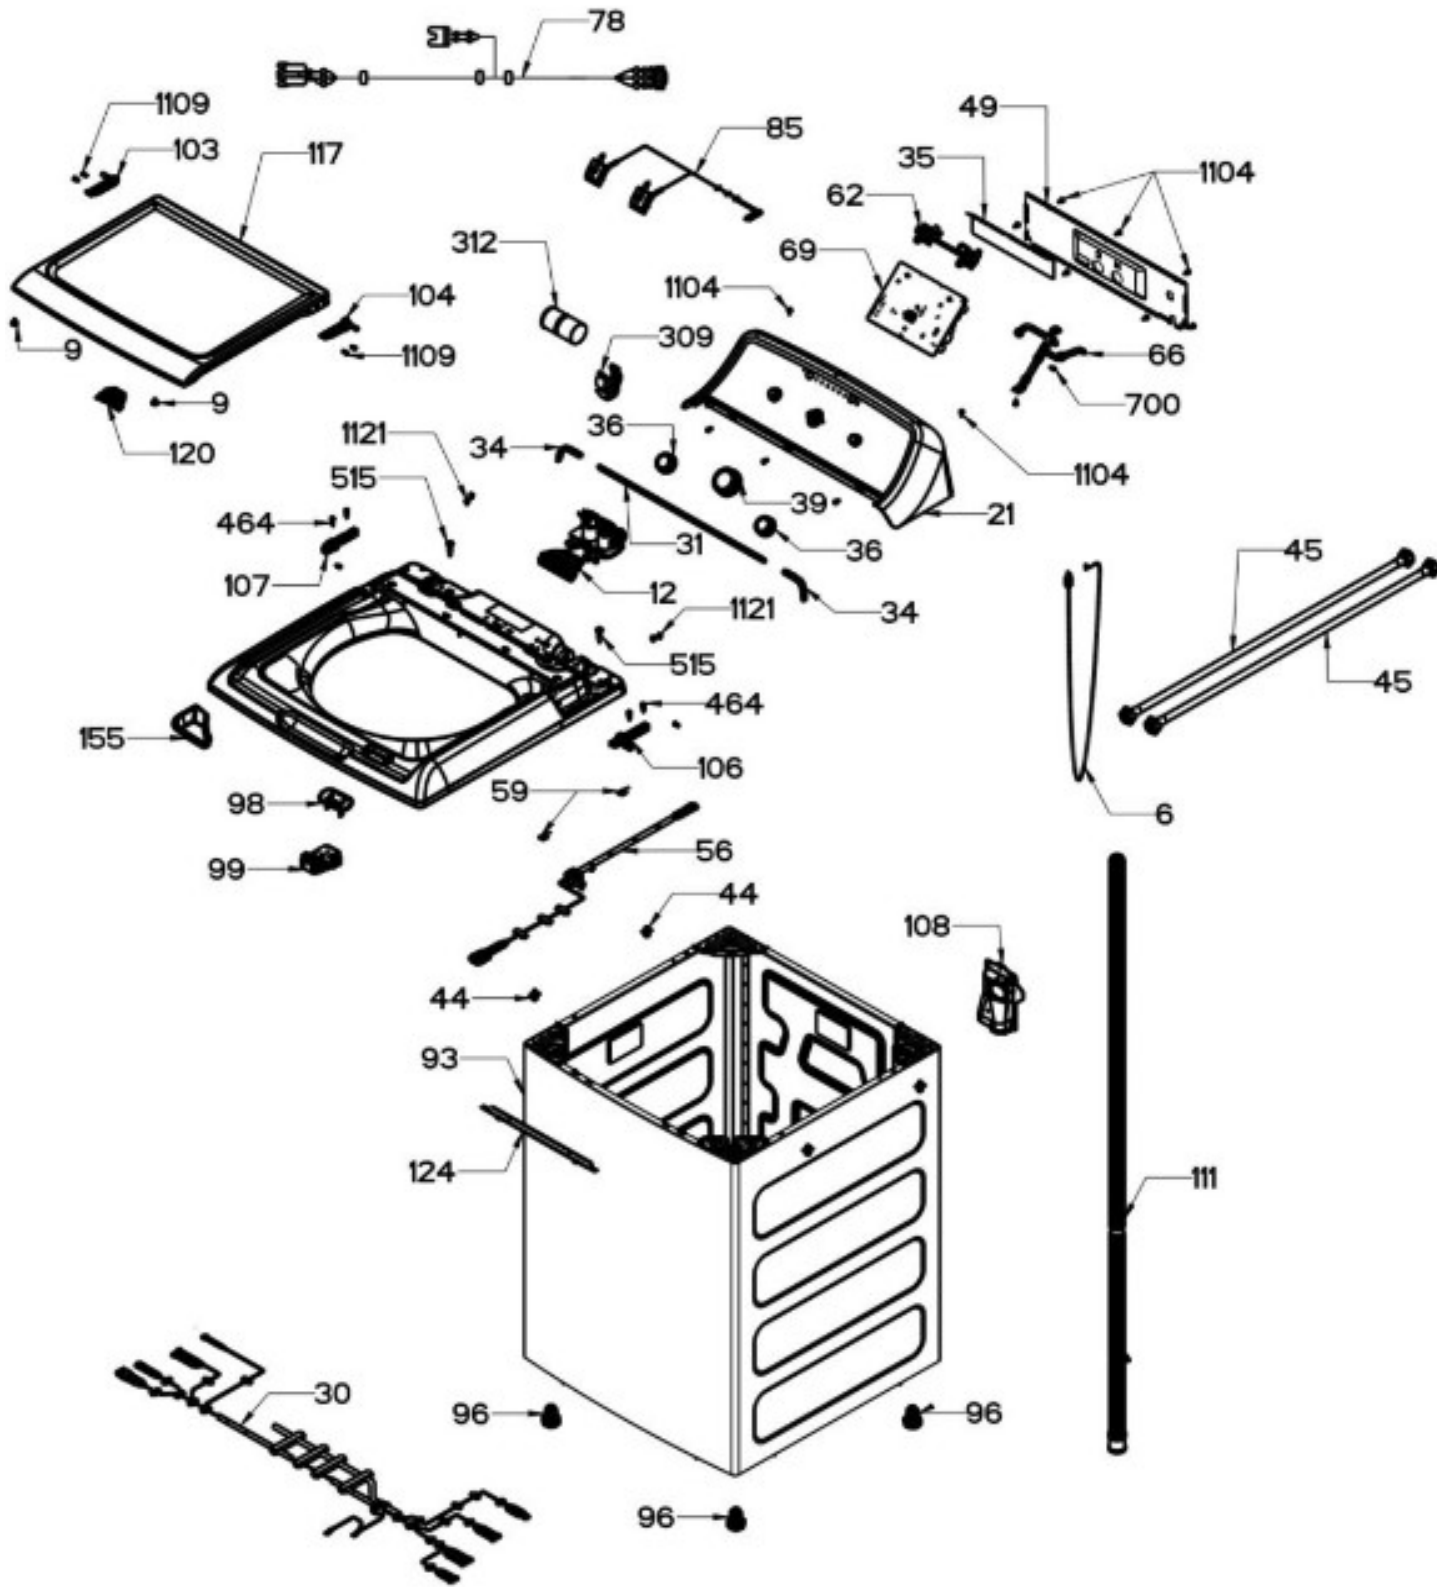

Distribuidor Autorizado

SurteRápido.com

Venta de Refacciones
Electrodomesticas

LAVADORA GTW223BMR0WW