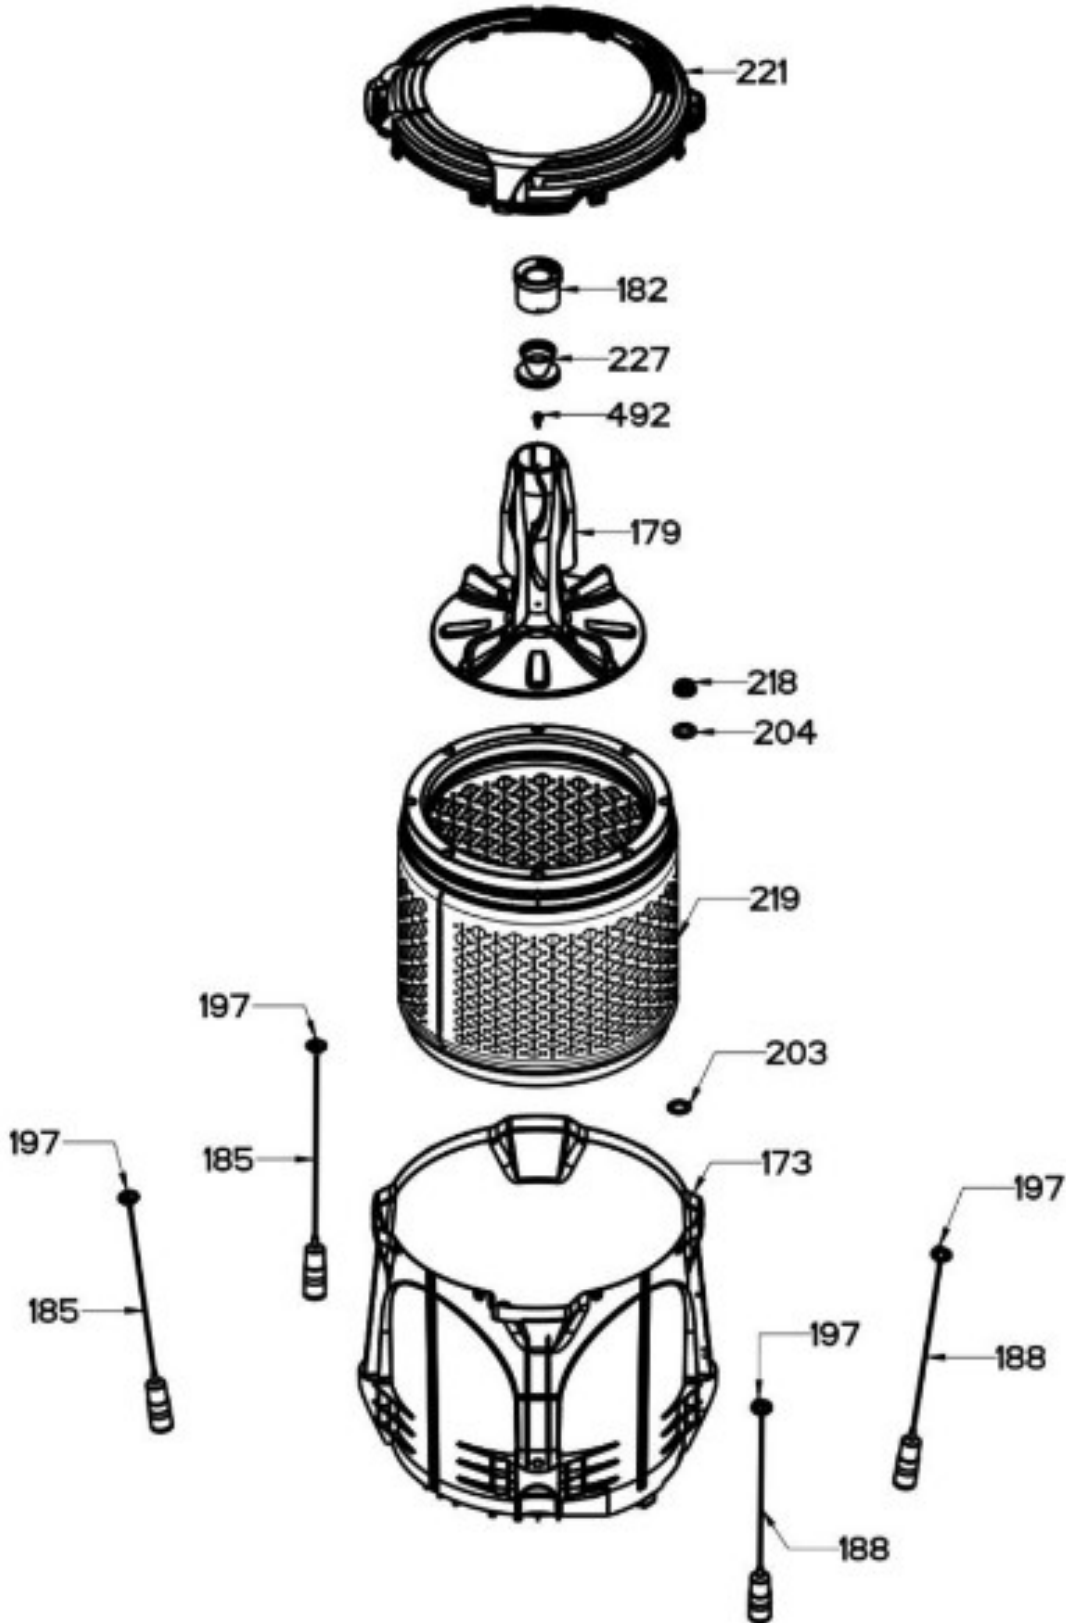

Distribuidor Autorizado

SurteRápido.com

Venta de Refacciones
Electrodomesticas

LAVADORA GTW223BMR0WW