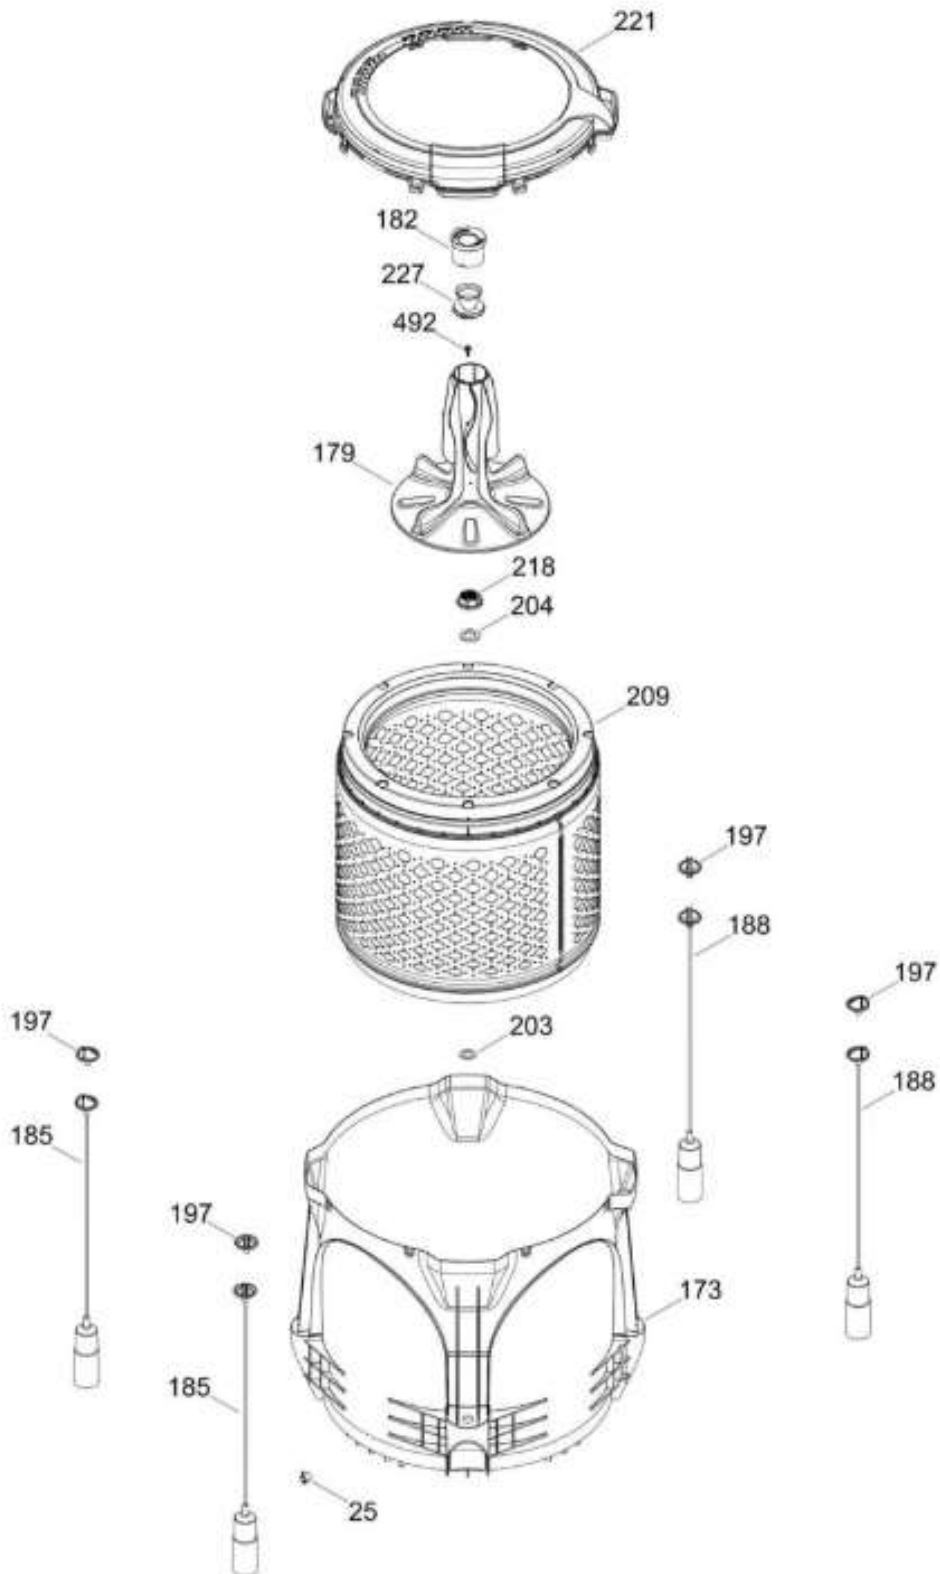

Distribuidor Autorizado

SurteRápido.com

Venta de Refacciones
Electrodomesticas

LAVADORA GTW302BMP0WW

COPETE / BACKSPLASH
GABINETE Y CUBIERTA / CABINET & COVER

GTW302BMP0WW

Distribuidor Autorizado

SurteRápido.com

Venta de Refacciones
Electrodomesticas

LAVADORA GTW302BMP0WW

PARTES PARA TINA / TUB, BASKET & AGITATOR

GTW302BMP0WW

Distribuidor Autorizado

SurteRápido.com

Venta de Refacciones
Electrodomesticas

LAVADORA GTW302BMP0WW