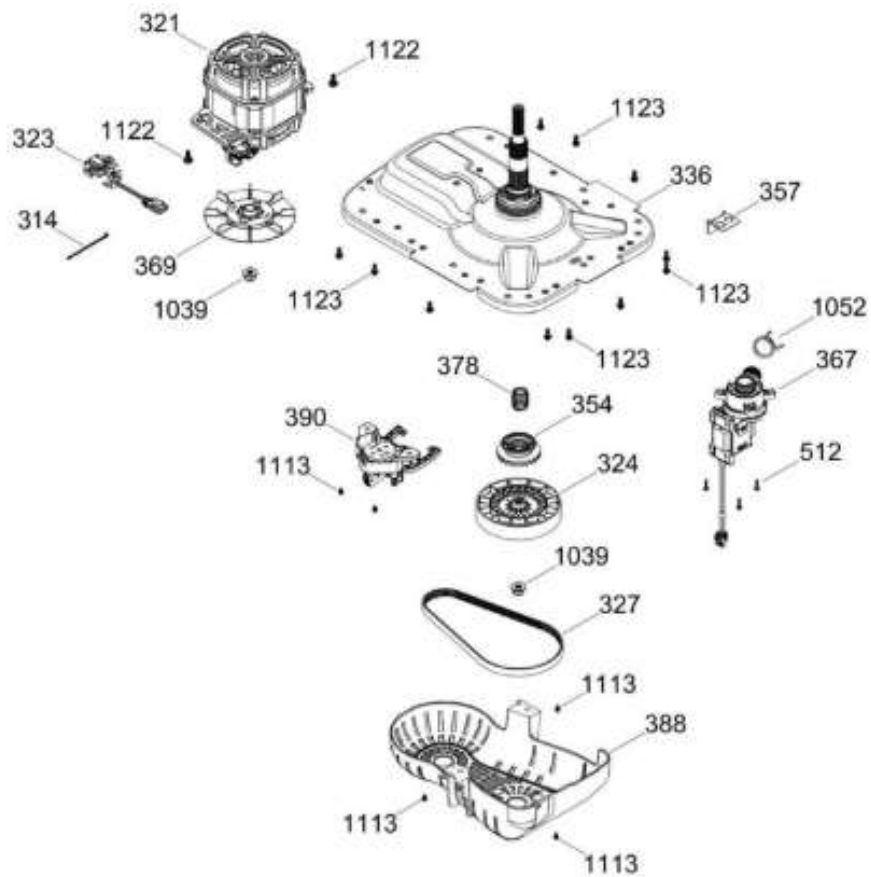

Venta de Refacciones
Electrodomesticas

LAVADORA GTW302BMP0WW

PARTES PARA TINA / TUB, BASKET & AGITATOR

GTW302BMP0WW

Distribuidor Autorizado

SurteRápido.com

Venta de Refacciones
Electrodomesticas

LAVADORA GTW302BMP0WW

SISTEMA MOTRIZ / PUMP & DRIVE COMPONENTS

GTW302BMP0WW

Distribuidor Autorizado

SurteRápido.com

Venta de Refacciones
Electrodomesticas

LAVADORA GTW302BMP0WW

SUBLAVADORA KRAKEN / SUBWASHER KRAKEN

GTW302BMP0WW

Note: This drawing is representative only and may not be an accurate representation of the product. Contact your Parts Dealer should any questions arise.
Remarque: Ce dessin est uniquement représentatif et peut ne pas être une représentation précise du produit. Contactez votre revendeur de pièces si vous avez des questions.

Distribuidor Autorizado

SurteRápido.com

Venta de Refacciones
Electrodomesticas

LAVADORA GTW302BMP0WW

Guía	Refacción	Descripción
6	WW01F01690	ENSAMBLE TOMACORRIENTE
9	WW01A00654	GOMA TAPA
12	WW01F01773	VALVULA DE AGUA
21	WW01L01835	ENSAMBLE IML Y COPETE
25	WW01A00068	ABRAZADERA MANGUERA
30	WW01F02023	ARNES PRINCIPAL
31	WW01L01676	SELLADOR COPETE
34	WW01L01675	SELLADOR COPETE
35	WW01L01668	PAPEL TERMOVOLT
36	WW01L01634	PERILLA ROTATORIA
39	WW01L01637	PERILLA CONTROL
44	WW01A00641	PIN ALINEAMIENTO
49	WW01L01626	PANEL POSTERIOR COPETE
56	WW01F01679	ARNES SEGURO TAPA
59	WW01A00651	CLIP CABLE
62	WW01L01674	BOTON INICIO/PAUSA
66	WW02F00735	SOPORTE TARJETA CONTROL
69	WW01F01907	TARJETA PERILLAS CANADA ME
78	WW01F01677	ARNES VALVULAS
85	WW01F01778	SELECTOR ENSAMBLE
93	WW01L01529	GABINETE ENSAMBLE
96	WW01L01746	PATA NIVELADORA
96	WW01L01746	PATA NIVELADORA
98	WW01F01763	BISEL BLOCAPUERTAS
98	WW01F01763	BISEL BLOCAPUERTAS
99	WW01L01660	SEGURO TAPA
103	WW01L01632	BISAGRA IZQUIERDA
104	WW01L01633	BISAGRA DERECHA
106	WW01L01630	BUJE
107	WW01L01631	BUJE
108	WW01L01506	CUBIERTA MANGUERA
108	WW01L01845	CUBIERTA MANGUERA
111	WW01F01873	ENS MANGUERA DRENADO
114	WW01L01508	CUBIERTA SUPERIOR
117	WW01L01525	TAPA METALICA