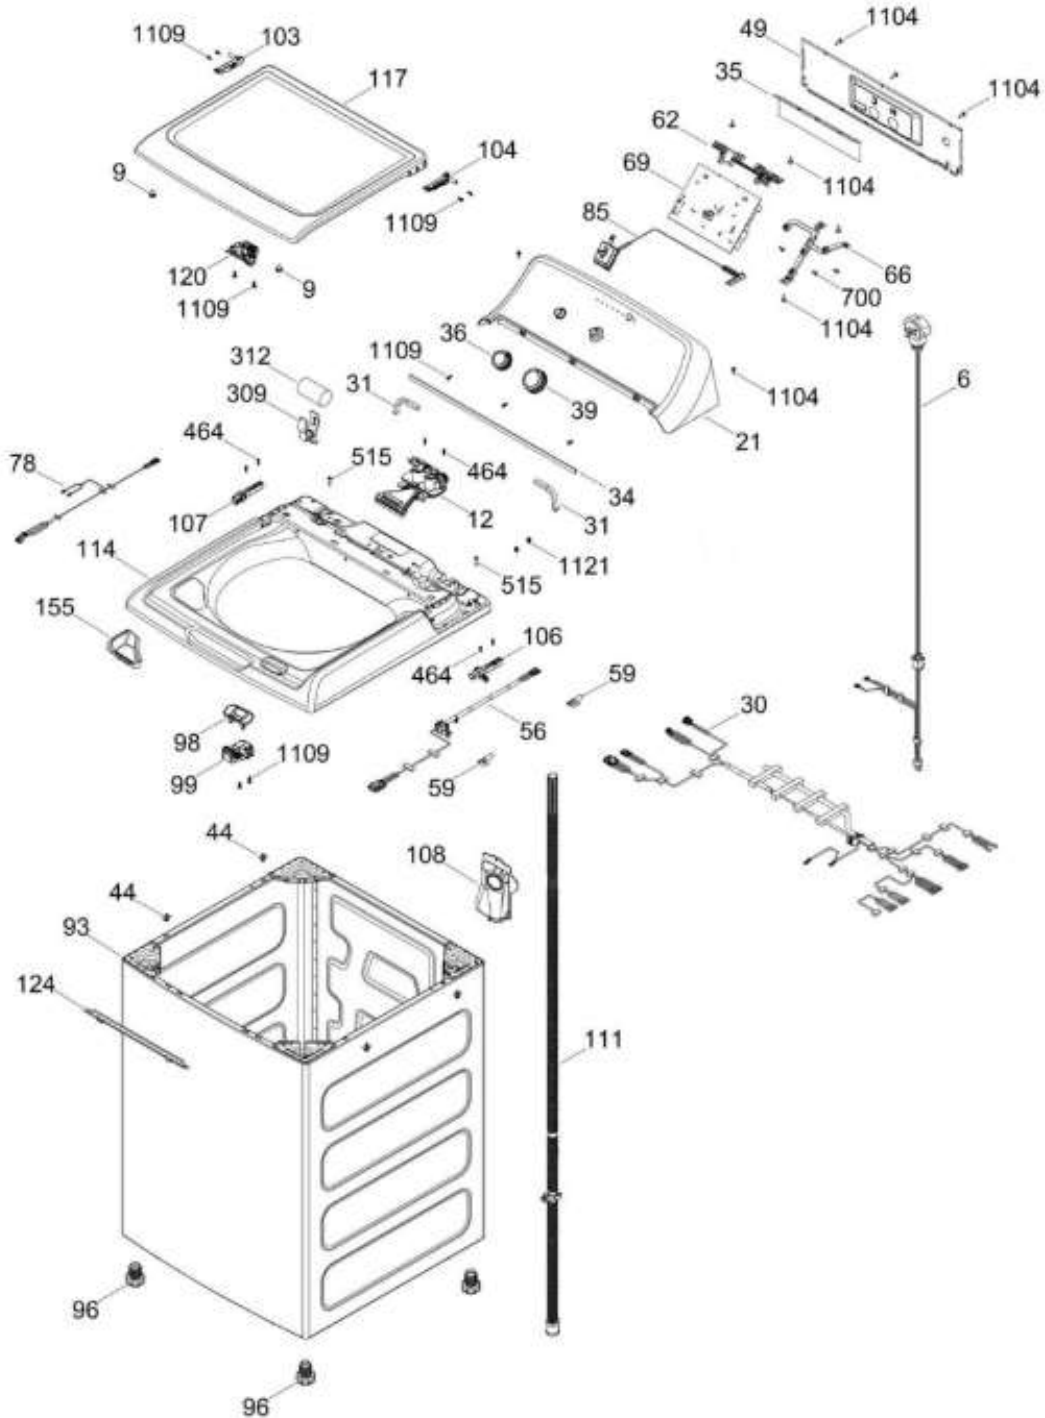

Distribuidor Autorizado

SurteRápido.com

Venta de Refacciones
Electrodomesticas

LAVADORA GTW302BMP0WW

COPETE / BACKSPLASH
GABINETE Y CUBIERTA / CABINET & COVER

GTW302BMP0WW

Distribuidor Autorizado

SurteRápido.com

Venta de Refacciones
Electrodomesticas

LAVADORA GTW302BMP0WW

PARTES PARA TINA / TUB, BASKET & AGITATOR

GTW302BMP0WW

Distribuidor Autorizado

SurteRápido.com

Venta de Refacciones
Electrodomesticas

LAVADORA GTW302BMP0WW

Note: This drawing is representative only and may not be an accurate representation of the product. Contact your Parts Dealer should any questions arise.
Remarque: Ce dessin est uniquement représentatif et peut ne pas être une représentation précise du produit. Contactez votre revendeur de pièces si vous avez des questions.