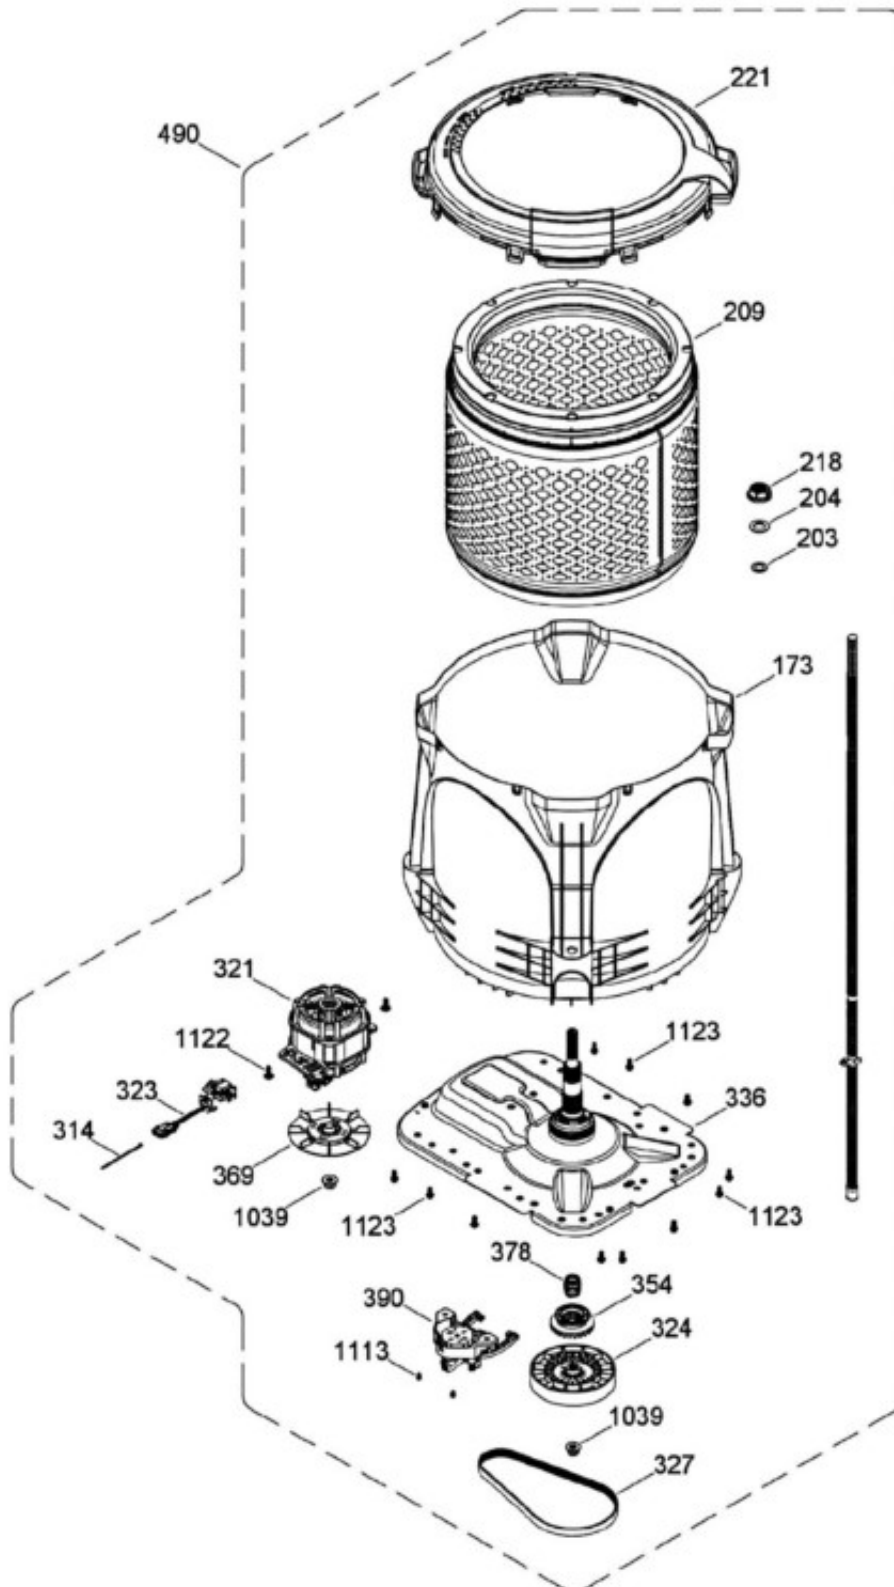

Venta de Refacciones
Electrodomesticas

LAVADORA GTW302BMP0WW

PARTES PARA TINA / TUB, BASKET & AGITATOR

GTW302BMP0WW

Distribuidor Autorizado

SurteRápido.com

Venta de Refacciones
Electrodomesticas

LAVADORA GTW302BMP0WW

SISTEMA MOTRIZ / PUMP & DRIVE COMPONENTS

GTW302BMP0WW

Distribuidor Autorizado

SurteRápido.com

Venta de Refacciones
Electrodomesticas

LAVADORA GTW302BMP0WW

SUBLAVADORA KRAKEN / SUBWASHER KRAKEN

GTW302BMP0WW

Note: This drawing is representative only and may not be an accurate representation of the product. Contact your Parts Dealer should any questions arise.
Remarque: Ce dessin est uniquement représentatif et peut ne pas être une représentation précise du produit. Contactez votre revendeur de pièces si vous avez des questions.

Distribuidor Autorizado

SurteRápido.com

Venta de Refacciones
Electrodomesticas

LAVADORA GTW302BMP0WW

Guía	Refacción	Descripción
6	WW01F01690	ENSAMBLE TOMACORRIENTE
9	WW01A00654	GOMA TAPA
12	WW01F01773	VALVULA DE AGUA
21	WW01L01835	ENSAMBLE IML Y COPETE
25	WW01A00068	ABRAZADERA MANGUERA
30	WW01F02023	ARNES PRINCIPAL
31	WW01L01676	SELLADOR COPETE
34	WW01L01675	SELLADOR COPETE
35	WW01L01668	PAPEL TERMOVOLT
36	WW01L01634	PERILLA ROTATORIA
39	WW01L01637	PERILLA CONTROL
44	WW01A00641	PIN ALINEAMIENTO
49	WW01L01626	PANEL POSTERIOR COPETE
56	WW01F01679	ARNES SEGURO TAPA
59	WW01A00651	CLIP CABLE
62	WW01L01674	BOTON INICIO/PAUSA
66	WW02F00735	SOPORTE TARJETA CONTROL
69	WW01F01907	TARJETA PERILLAS CANADA ME
78	WW01F01677	ARNES VALVULAS
85	WW01F01778	SELECTOR ENSAMBLE
93	WW01L01529	GABINETE ENSAMBLE
96	WW01L01746	PATA NIVELADORA
96	WW01L01746	PATA NIVELADORA
98	WW01F01763	BISEL BLOCAPUERTAS
98	WW01F01763	BISEL BLOCAPUERTAS
99	WW01L01660	SEGURO TAPA
103	WW01L01632	BISAGRA IZQUIERDA
104	WW01L01633	BISAGRA DERECHA
106	WW01L01630	BUJE
107	WW01L01631	BUJE
108	WW01L01506	CUBIERTA MANGUERA
108	WW01L01845	CUBIERTA MANGUERA
111	WW01F01873	ENS MANGUERA DRENADO
114	WW01L01508	CUBIERTA SUPERIOR
117	WW01L01525	TAPA METALICA