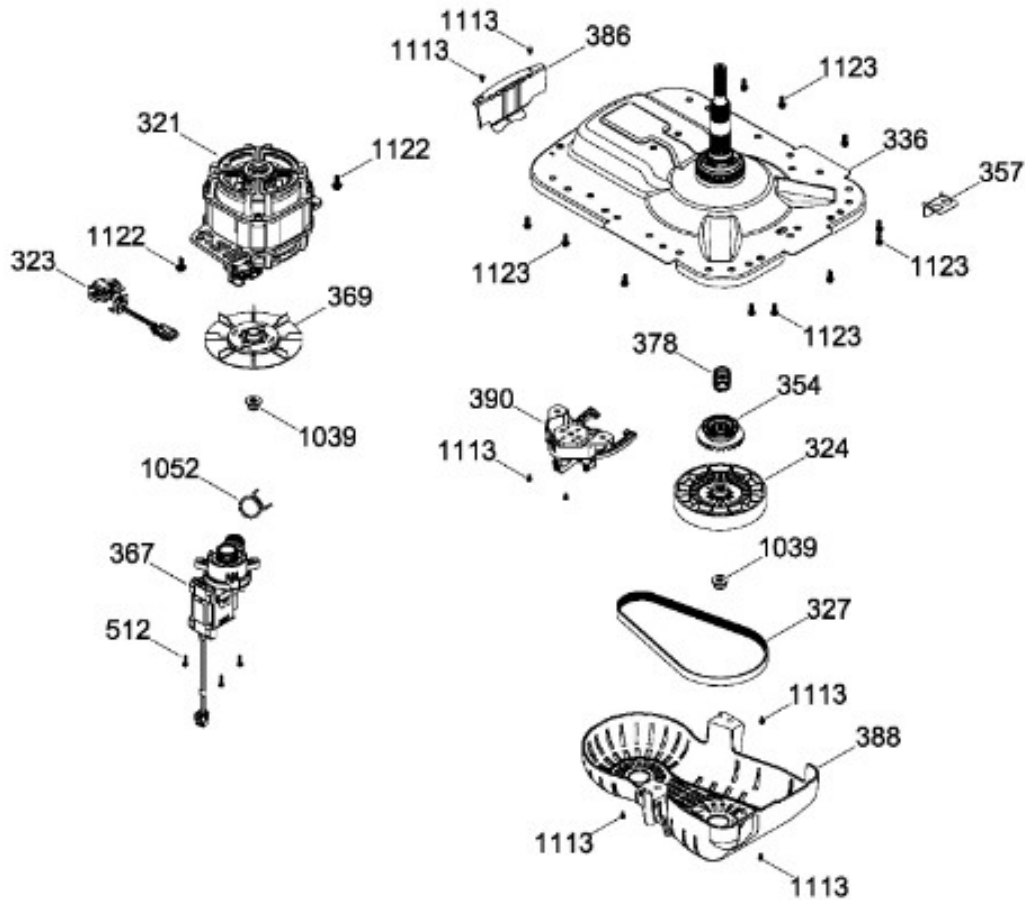

# LAVADORA GTW330BMK1WW

PARTES PARA TINA / TUB, BASKET & AGITATOR

GTW330BMK1WW

Distribuidor Autorizado

SurteRápido.com

Venta de Refacciones  
Electrodomesticas

# LAVADORA GTW330BMK1WW

SISTEMA MOTRIZ / PUMP & DRIVE COMPONENTS

GTW330BMK1WW

Distribuidor Autorizado

**SurteRápido.com**

Venta de Refacciones  
Electrodomesticas

# LAVADORA GTW330BMK1WW

Guía	Refacción	Descripción
6	WW01F01690	ENSAMBLE TOMACORRIENTE
9	WW01A00654	GOMA TAPA
12	WW01F01773	VALVULA AGUA DOBLE
12	WW01F01773	VALVULA AGUA DOBLE
21	WW01L01700	ETIQUETA Y COPETE ENS
30	WW01F01675	ARNES PRINCIPAL
30	WW01F02023	ARNES PRINCIPAL
31	WW01L01676	SELLADOR COPETE
34	WW01L01675	SELLADOR COPETE
35	WW01L01668	PAPEL TERMOVOLT
36	WW01L01635	PERILLA ROTATORIA
39	WW01L01638	PERILLA CONTROL
44	WW01A00641	PIN ALINEAMIENTO
49	WW01L01626	PANEL POSTERIOR COPETE
56	WW01F01679	ARNES SEGURO TAPA
59	WW01A00651	CLIP CABLE
62	WW01L01703	BOTON INICIO / PAUSA
66	WW02F00735	SOPORTE TARJETA CONTROL
69	WW01F01730	CONTROL TRIAC
78	WW01F01677	ARNES VALVULAS
78	WW01F01677	ARNES VALVULAS
85	WW01F01776	SELECTOR ENSAMBLE
93	WW01L01529	GABINETE ENSAMBLE
96	WW01F01749	PATA NIVELADORA
96	WW01L01746	PATA NIVELADORA
96	WW01L01746	PATA NIVELADORA
96	WW01L01746	PATA NIVELADORA
98	WW01F01763	BISEL BLOCAPUERTAS
98	WW01F01763	BISEL BLOCAPUERTAS
99	WW01L01660	SEGURO TAPA
103	WW01L01632	BISAGRA IZQUIERDA
104	WW01L01633	BISAGRA DERECHA
106	WW01L01630	BUJE
107	WW01L01631	BUJE
108	WW01L01506	CUBIERTA MANGUERA