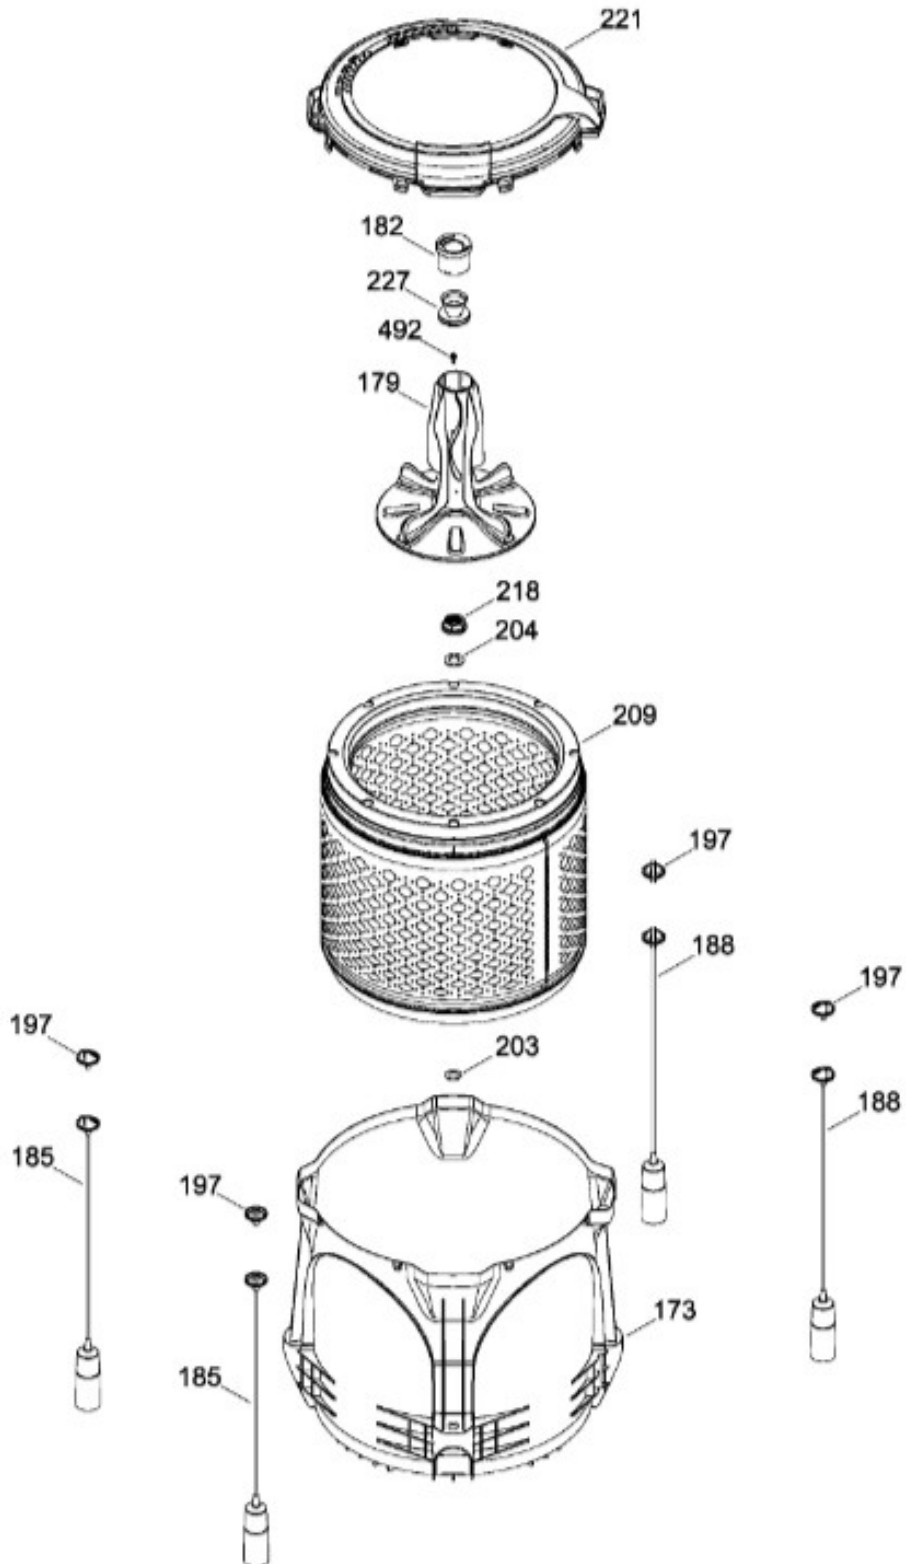

# LAVADORA GTW330BMK1WW

COPETE / BACKSPLASH  
GABINETE Y CUBIERTA / CABINET & COVER

GTW330BMK1WW

Distribuidor Autorizado

SurteRápido.com

Venta de Refacciones  
Electrodomesticas

# LAVADORA GTW330BMK1WW

PARTES PARA TINA / TUB, BASKET & AGITATOR

GTW330BMK1WW

Distribuidor Autorizado

SurteRápido.com

Venta de Refacciones  
Electrodomesticas

# LAVADORA GTW330BMK1WW

Guía	Refacción	Descripción
6	WW01F01690	ENSAMBLE TOMACORRIENTE
9	WW01A00654	GOMA TAPA
12	WW01F01773	VALVULA AGUA DOBLE
12	WW01F01773	VALVULA AGUA DOBLE
21	WW01L01700	ETIQUETA Y COPETE ENS
30	WW01F01675	ARNES PRINCIPAL
30	WW01F02023	ARNES PRINCIPAL
31	WW01L01676	SELLADOR COPETE
34	WW01L01675	SELLADOR COPETE
35	WW01L01668	PAPEL TERMOVOLT
36	WW01L01635	PERILLA ROTATORIA
39	WW01L01638	PERILLA CONTROL
44	WW01A00641	PIN ALINEAMIENTO
49	WW01L01626	PANEL POSTERIOR COPETE
56	WW01F01679	ARNES SEGURO TAPA
59	WW01A00651	CLIP CABLE
62	WW01L01703	BOTON INICIO / PAUSA
66	WW02F00735	SOPORTE TARJETA CONTROL
69	WW01F01730	CONTROL TRIAC
78	WW01F01677	ARNES VALVULAS
78	WW01F01677	ARNES VALVULAS
85	WW01F01776	SELECTOR ENSAMBLE
93	WW01L01529	GABINETE ENSAMBLE
96	WW01F01749	PATA NIVELADORA
96	WW01L01746	PATA NIVELADORA
96	WW01L01746	PATA NIVELADORA
96	WW01L01746	PATA NIVELADORA
98	WW01F01763	BISEL BLOCAPUERTAS
98	WW01F01763	BISEL BLOCAPUERTAS
99	WW01L01660	SEGURO TAPA
103	WW01L01632	BISAGRA IZQUIERDA
104	WW01L01633	BISAGRA DERECHA
106	WW01L01630	BUJE
107	WW01L01631	BUJE
108	WW01L01506	CUBIERTA MANGUERA