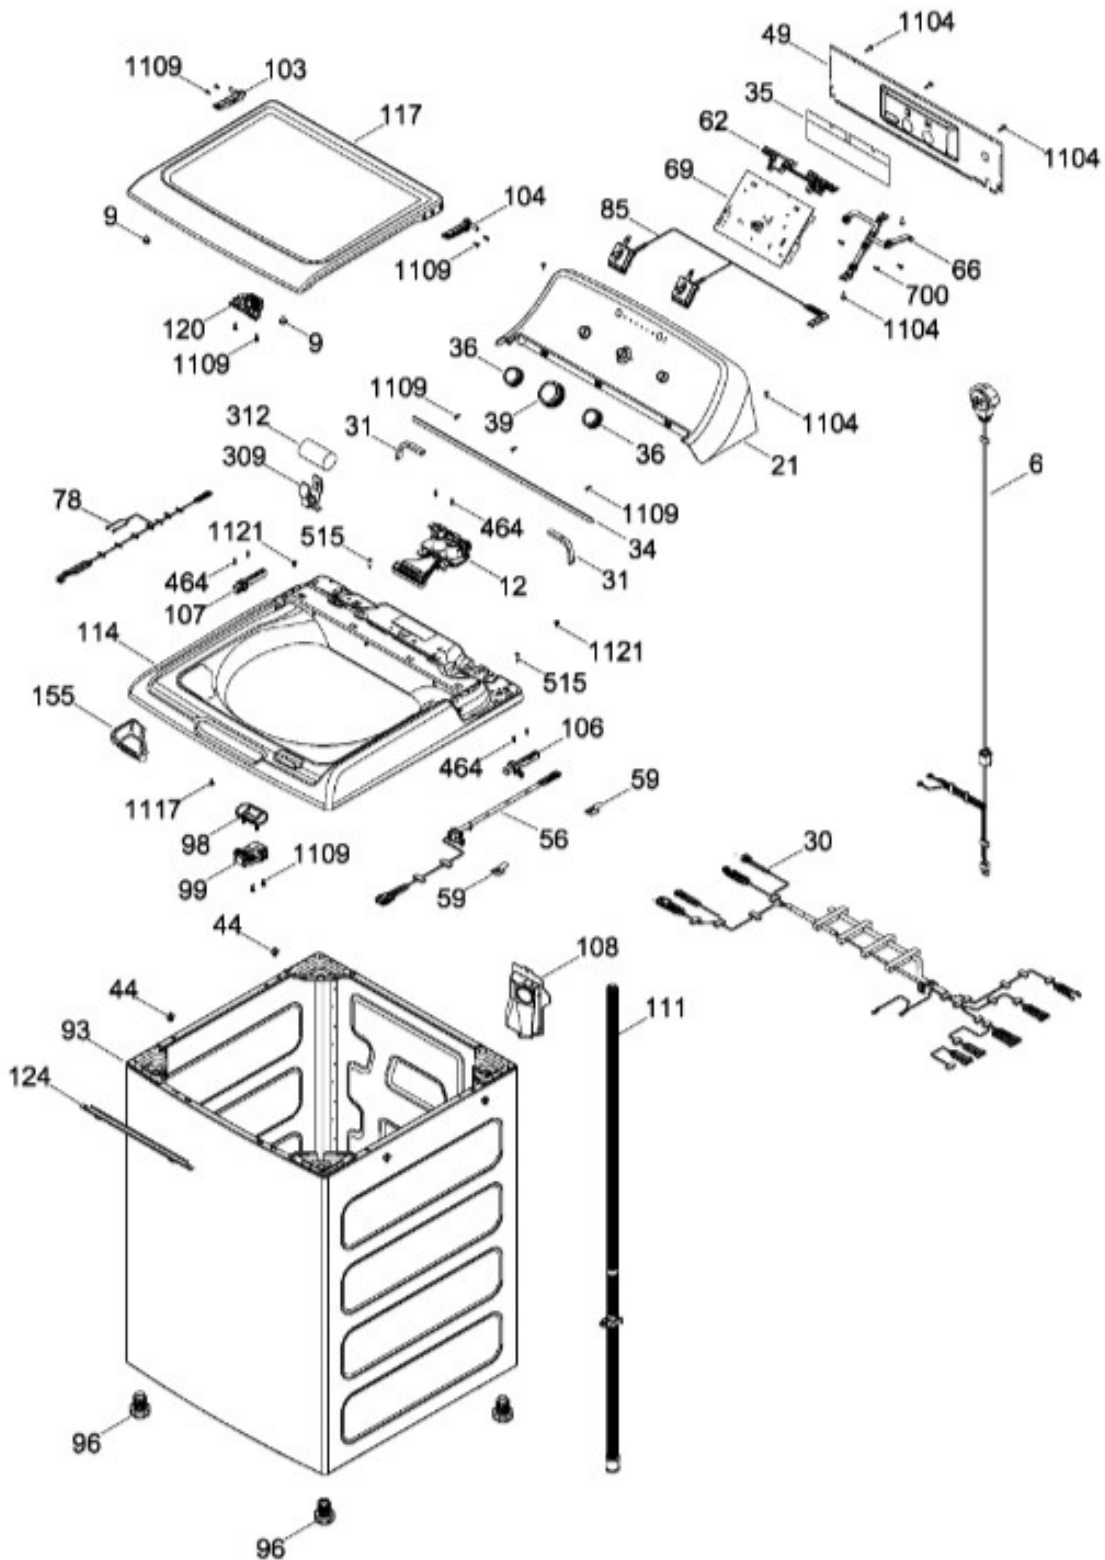

# LAVADORA GTW330BMK1WW

COPETE / BACKSPLASH  
GABINETE Y CUBIERTA / CABINET & COVER

GTW330BMK1WW

Distribuidor Autorizado

SurteRápido.com

Venta de Refacciones  
Electrodomesticas

# LAVADORA GTW330BMK1WW

PARTES PARA TINA / TUB, BASKET & AGITATOR

GTW330BMK1WW

Distribuidor Autorizado

SurteRápido.com

Venta de Refacciones  
Electrodomesticas

# LAVADORA GTW330BMK1WW

SISTEMA MOTRIZ / PUMP & DRIVE COMPONENTS

GTW330BMK1WW

Distribuidor Autorizado

**SurteRápido.com**

Venta de Refacciones  
Electrodomesticas

# LAVADORA GTW330BMK1WW

Guía	Refacción	Descripción
6	WW01F01690	ENSAMBLE TOMACORRIENTE
9	WW01A00654	GOMA TAPA
12	WW01F01773	VALVULA AGUA DOBLE
12	WW01F01773	VALVULA AGUA DOBLE
21	WW01L01700	ETIQUETA Y COPETE ENS
30	WW01F01675	ARNES PRINCIPAL
30	WW01F02023	ARNES PRINCIPAL
31	WW01L01676	SELLADOR COPETE
34	WW01L01675	SELLADOR COPETE
35	WW01L01668	PAPEL TERMOVOLT
36	WW01L01635	PERILLA ROTATORIA
39	WW01L01638	PERILLA CONTROL
44	WW01A00641	PIN ALINEAMIENTO
49	WW01L01626	PANEL POSTERIOR COPETE
56	WW01F01679	ARNES SEGURO TAPA
59	WW01A00651	CLIP CABLE
62	WW01L01703	BOTON INICIO / PAUSA
66	WW02F00735	SOPORTE TARJETA CONTROL
69	WW01F01730	CONTROL TRIAC
78	WW01F01677	ARNES VALVULAS
78	WW01F01677	ARNES VALVULAS
85	WW01F01776	SELECTOR ENSAMBLE
93	WW01L01529	GABINETE ENSAMBLE
96	WW01F01749	PATA NIVELADORA
96	WW01L01746	PATA NIVELADORA
96	WW01L01746	PATA NIVELADORA
96	WW01L01746	PATA NIVELADORA
98	WW01F01763	BISEL BLOCAPUERTAS
98	WW01F01763	BISEL BLOCAPUERTAS
99	WW01L01660	SEGURO TAPA
103	WW01L01632	BISAGRA IZQUIERDA
104	WW01L01633	BISAGRA DERECHA
106	WW01L01630	BUJE
107	WW01L01631	BUJE
108	WW01L01506	CUBIERTA MANGUERA