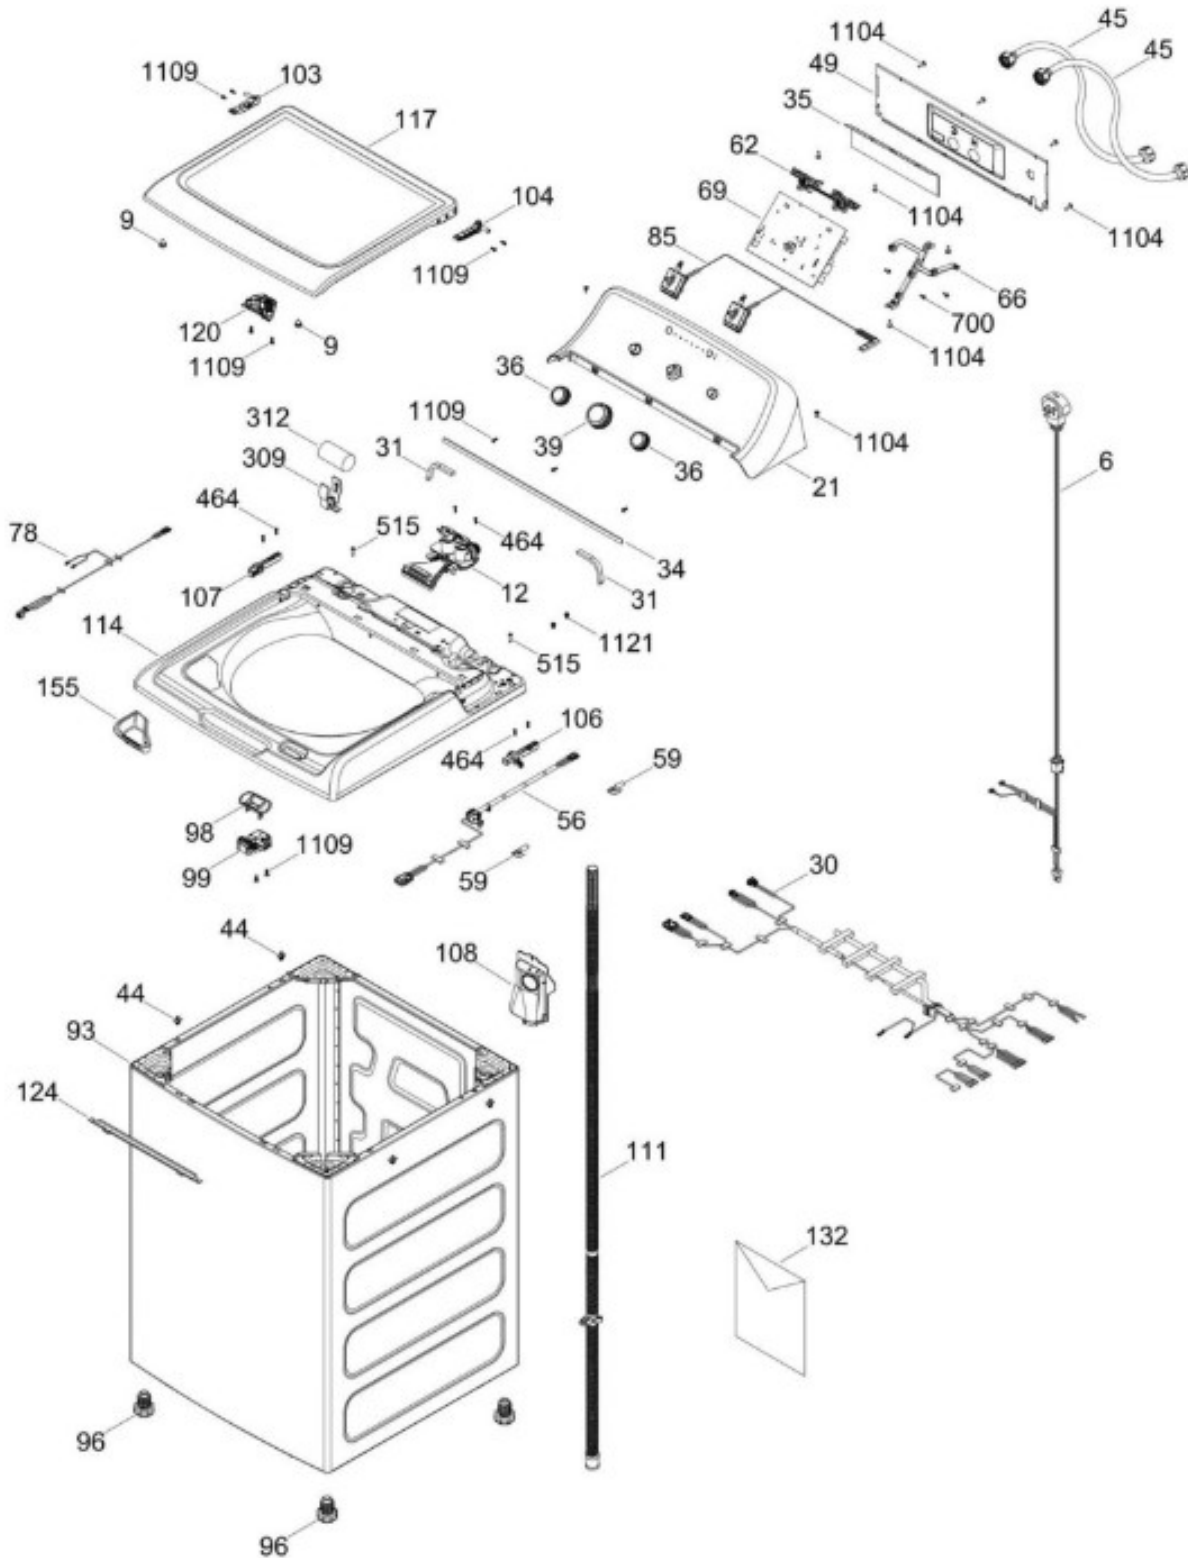

Distribuidor Autorizado

SurteRápido.com

Venta de Refacciones
Electrodomesticas

LAVADORA GTW330BMM0WW

COPETE / BACKSPLASH
GABINETE Y CUBIERTA / CABINET & COVER

GTW330BMM0WW

Distribuidor Autorizado

SurteRápido.com

Venta de Refacciones
Electrodomesticas

LAVADORA GTW330BMM0WW

PARTES PARA TINA / TUB, BASKET & AGITATOR

GTW330BMM0WW

Distribuidor Autorizado

SurteRápido.com

Venta de Refacciones
Electrodomesticas

LAVADORA GTW330BMM0WW