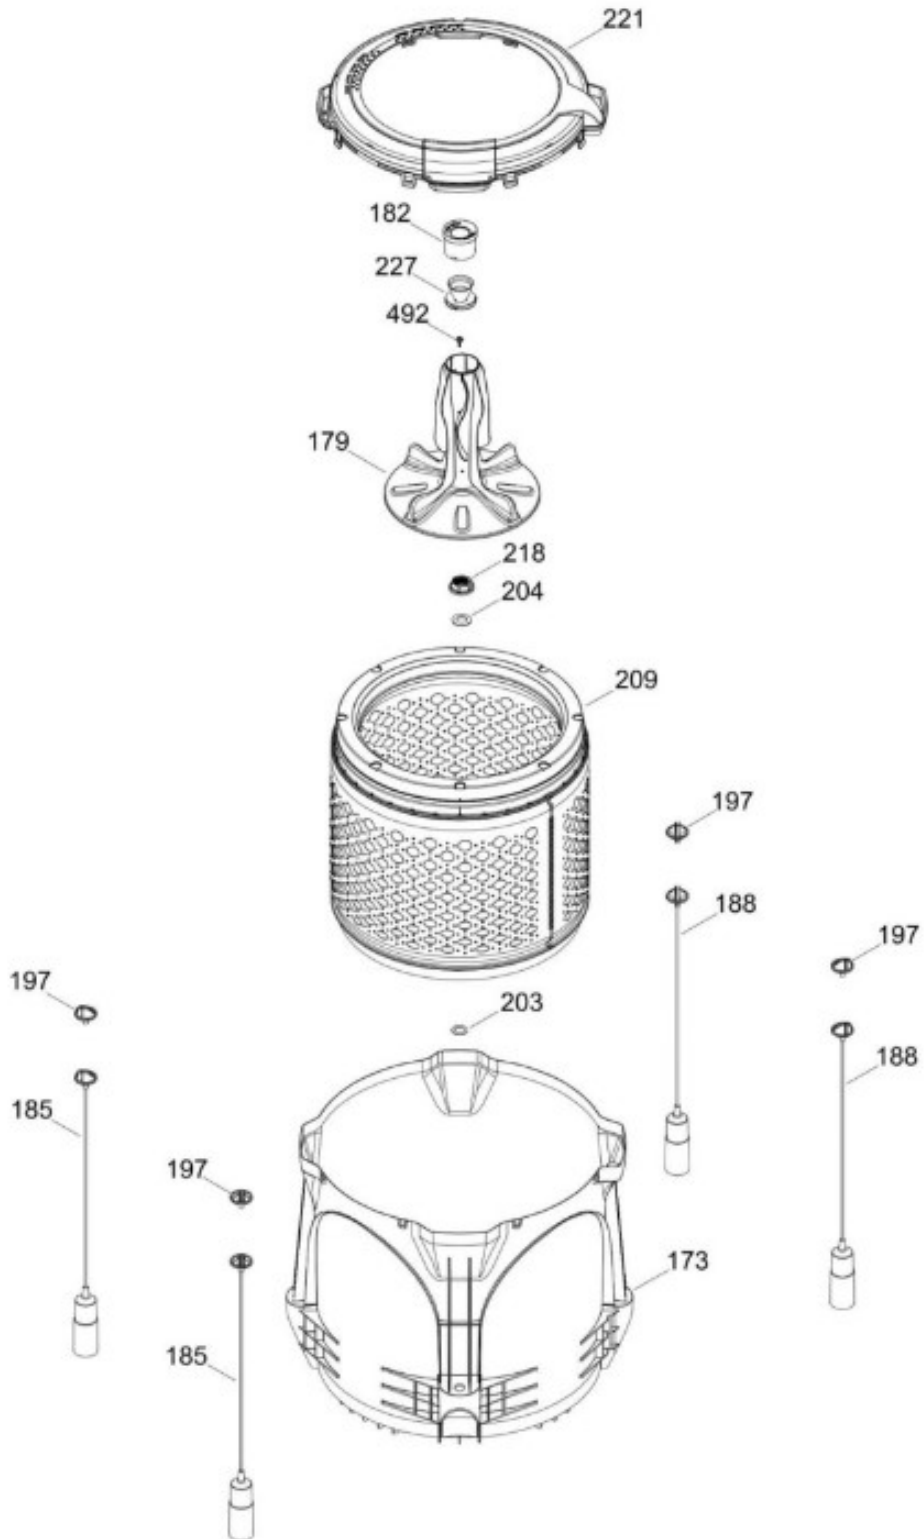

Distribuidor Autorizado

SurteRápido.com

Venta de Refacciones
Electrodomesticas

LAVADORA GTW330BMM0WW

COPETE / BACKSPLASH
GABINETE Y CUBIERTA / CABINET & COVER

GTW330BMM0WW

Distribuidor Autorizado

SurteRápido.com

Venta de Refacciones
Electrodomesticas

LAVADORA GTW330BMM0WW

PARTES PARA TINA / TUB, BASKET & AGITATOR

GTW330BMM0WW

Distribuidor Autorizado

SurteRápido.com

Venta de Refacciones
Electrodomesticas

LAVADORA GTW330BMM0WW