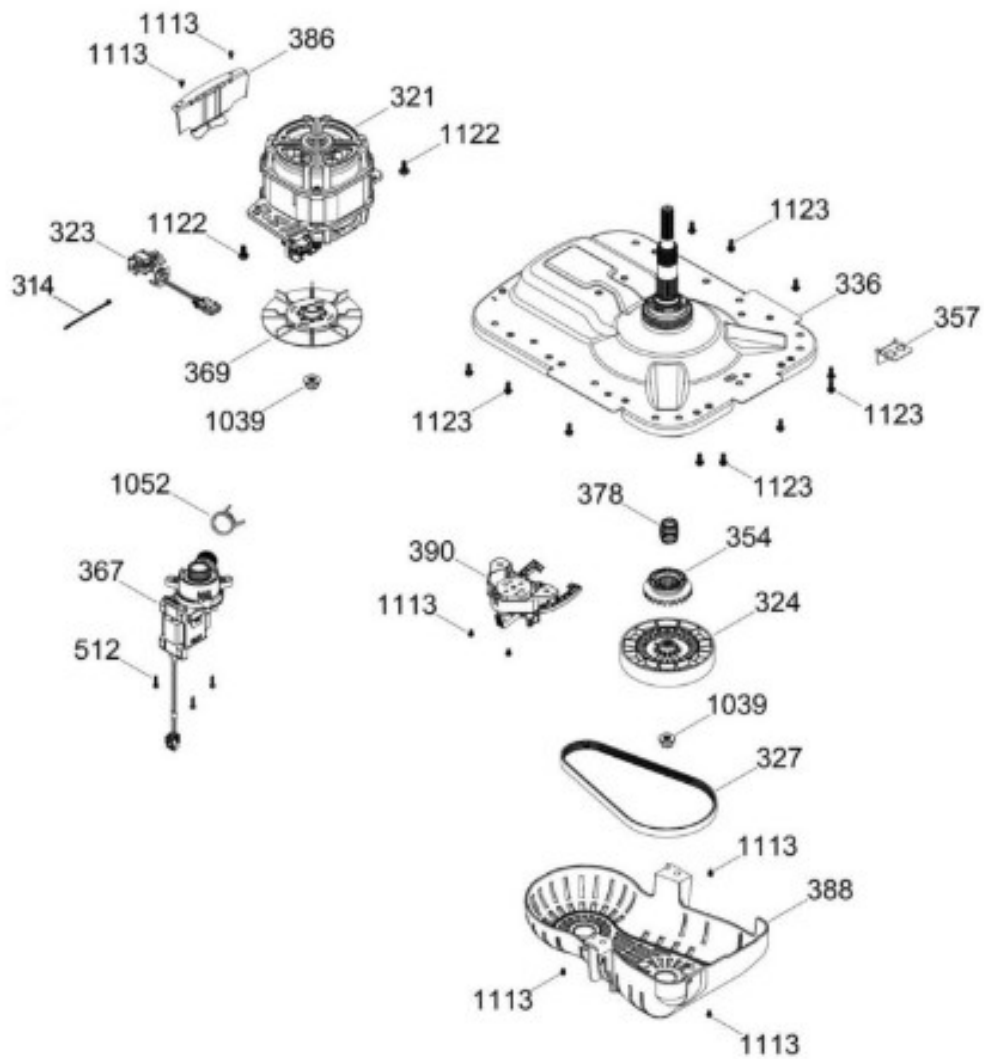

Venta de Refacciones
Electrodomesticas

LAVADORA GTW330BMM0WW

PARTES PARA TINA / TUB, BASKET & AGITATOR

GTW330BMM0WW

Distribuidor Autorizado

SurteRápido.com

Venta de Refacciones
Electrodomesticas

LAVADORA GTW330BMM0WW

SISTEMA MOTRIZ / PUMP & DRIVE COMPONENTS

GTW330BMM0WW

Distribuidor Autorizado

SurteRápido.com

Venta de Refacciones
Electrodomesticas

LAVADORA GTW330BMM0WW

SUBLAVADORA KRAKEN / SUBWASHER KRAKEN

GTW330BMM0WW

Note: This drawing is representative only and may not be an accurate representation of the product. Contact your Parts Dealer should any questions arise.
Remarque: Ce dessin est uniquement représentatif et peut ne pas être une représentation précise du produit. Contactez votre revendeur de pièces si vous avez des questions.

Distribuidor Autorizado

SurteRápido.com

Venta de Refacciones
Electrodomesticas

LAVADORA GTW330BMM0WW

Guía	Refacción	Descripción
6	WW01F01690	ENSAMBLE TOMACORRIENTE
9	WW01A00654	GOMA TAPA
12	WW01F01773	VALVULA AGUA DOBLE
12	WW01F01773	VALVULA AGUA DOBLE
21	WW01L01753	ENSAMBLE IML Y COPETE
30	WW01F01675	ARNES PRINCIPAL
30	WW01F02023	ARNES PRINCIPAL
31	WW01L01676	SELLADOR COPETE
34	WW01L01675	SELLADOR COPETE
35	WW01L01668	PAPEL TERMOVOLT
36	WW01L01635	PERILLA ROTATORIA
39	WW01L01638	PERILLA CONTROL
44	WW01A00641	PIN ALINEAMIENTO
49	WW01L01626	PANEL POSTERIOR COPETE
56	WW01F01679	ARNES SEGURO TAPA
59	WW01A00651	CLIP CABLE
62	WW01L01703	BOTON INICIO / PAUSA
66	WW02F00735	SOPORTE TARJETA CONTROL
69	WW01F01907	TARJETA PERILLAS CANADA ME
78	WW01F01677	ARNES VALVULAS
85	WW01F01776	SELECTOR ENSAMBLE
93	WW01L01529	GABINETE ENSAMBLE
96	WW01L01746	PATA NIVELADORA
96	WW01L01746	PATA NIVELADORA
96	WW01L01746	PATA NIVELADORA
98	WW01F01763	BISEL BLOCAPUERTAS
98	WW01F01763	BISEL BLOCAPUERTAS
99	WW01L01660	SEGURO TAPA
103	WW01L01632	BISAGRA IZQUIERDA
104	WW01L01633	BISAGRA DERECHA
106	WW01L01630	BUJE
107	WW01L01631	BUJE
108	WW01L01506	CUBIERTA MANGUERA
108	WW01L01506	CUBIERTA MANGUERA
108	WW01L01845	CUBIERTA MANGUERA