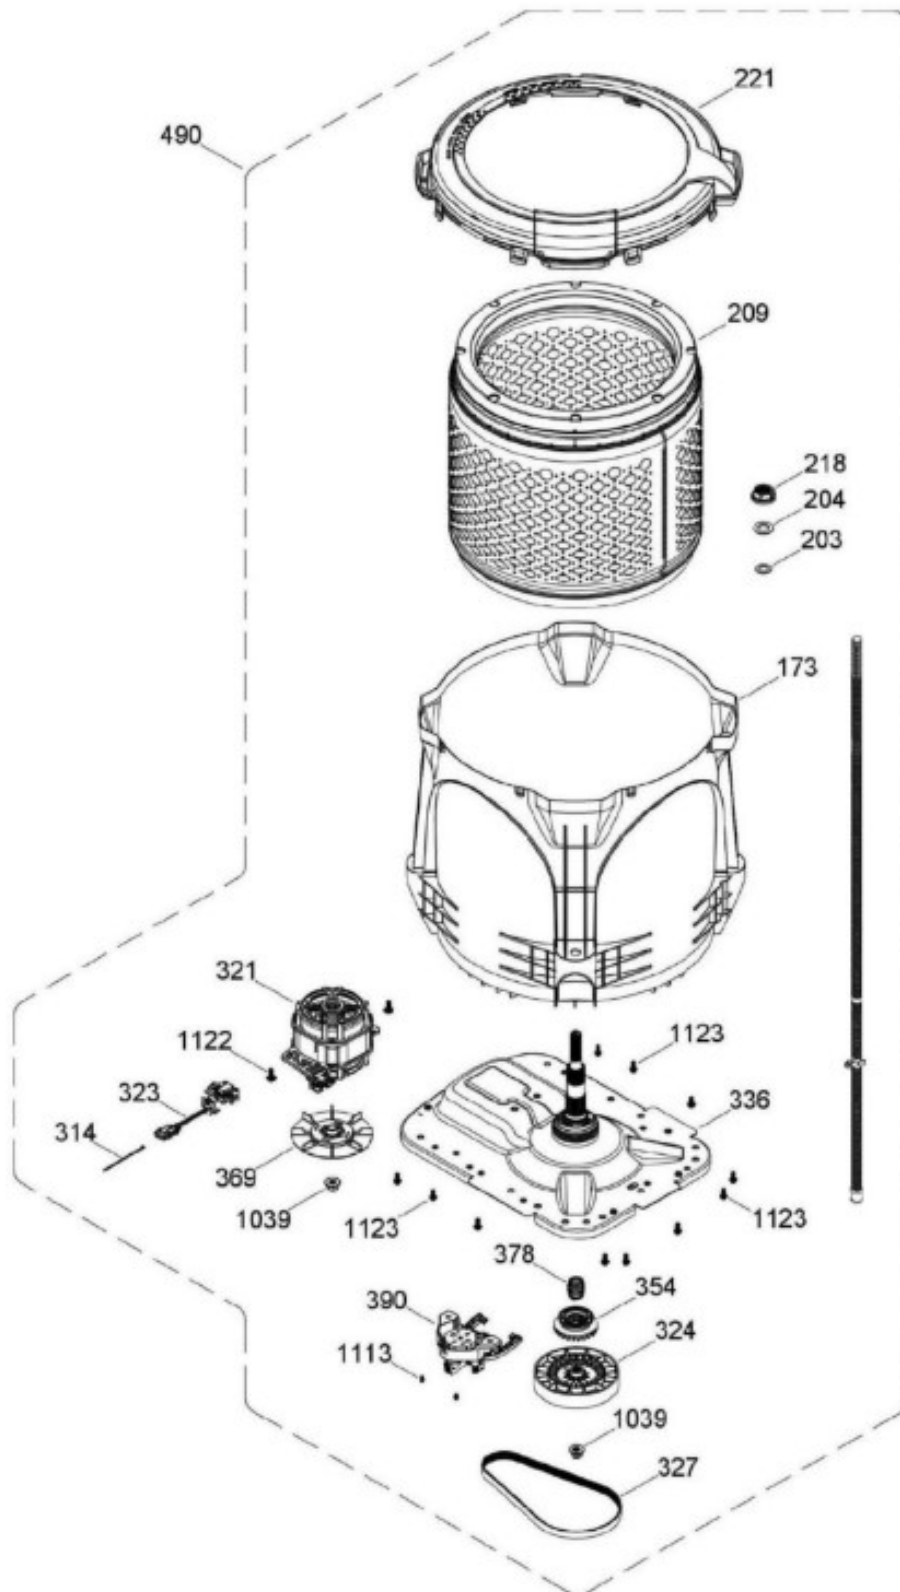

Venta de Refacciones
Electrodomesticas

LAVADORA GTW330BMM0WW

PARTES PARA TINA / TUB, BASKET & AGITATOR

GTW330BMM0WW

Distribuidor Autorizado

SurteRápido.com

Venta de Refacciones
Electrodomesticas

LAVADORA GTW330BMM0WW

SISTEMA MOTRIZ / PUMP & DRIVE COMPONENTS

GTW330BMM0WW

Distribuidor Autorizado

SurteRápido.com

Venta de Refacciones
Electrodomesticas

LAVADORA GTW330BMM0WW

SUBLAVADORA KRAKEN / SUBWASHER KRAKEN

GTW330BMM0WW

Note: This drawing is representative only and may not be an accurate representation of the product. Contact your Parts Dealer should any questions arise.
Remarque: Ce dessin est uniquement représentatif et peut ne pas être une représentation précise du produit. Contactez votre revendeur de pièces si vous avez des questions.

Distribuidor Autorizado

SurteRápido.com

Venta de Refacciones
Electrodomesticas

LAVADORA GTW330BMM0WW

Guía	Refacción	Descripción
6	WW01F01690	ENSAMBLE TOMACORRIENTE
9	WW01A00654	GOMA TAPA
12	WW01F01773	VALVULA AGUA DOBLE
12	WW01F01773	VALVULA AGUA DOBLE
21	WW01L01753	ENSAMBLE IML Y COPETE
30	WW01F01675	ARNES PRINCIPAL
30	WW01F02023	ARNES PRINCIPAL
31	WW01L01676	SELLADOR COPETE
34	WW01L01675	SELLADOR COPETE
35	WW01L01668	PAPEL TERMOVOLT
36	WW01L01635	PERILLA ROTATORIA
39	WW01L01638	PERILLA CONTROL
44	WW01A00641	PIN ALINEAMIENTO
49	WW01L01626	PANEL POSTERIOR COPETE
56	WW01F01679	ARNES SEGURO TAPA
59	WW01A00651	CLIP CABLE
62	WW01L01703	BOTON INICIO / PAUSA
66	WW02F00735	SOPORTE TARJETA CONTROL
69	WW01F01907	TARJETA PERILLAS CANADA ME
78	WW01F01677	ARNES VALVULAS
85	WW01F01776	SELECTOR ENSAMBLE
93	WW01L01529	GABINETE ENSAMBLE
96	WW01L01746	PATA NIVELADORA
96	WW01L01746	PATA NIVELADORA
96	WW01L01746	PATA NIVELADORA
98	WW01F01763	BISEL BLOCAPUERTAS
98	WW01F01763	BISEL BLOCAPUERTAS
99	WW01L01660	SEGURO TAPA
103	WW01L01632	BISAGRA IZQUIERDA
104	WW01L01633	BISAGRA DERECHA
106	WW01L01630	BUJE
107	WW01L01631	BUJE
108	WW01L01506	CUBIERTA MANGUERA
108	WW01L01506	CUBIERTA MANGUERA
108	WW01L01845	CUBIERTA MANGUERA