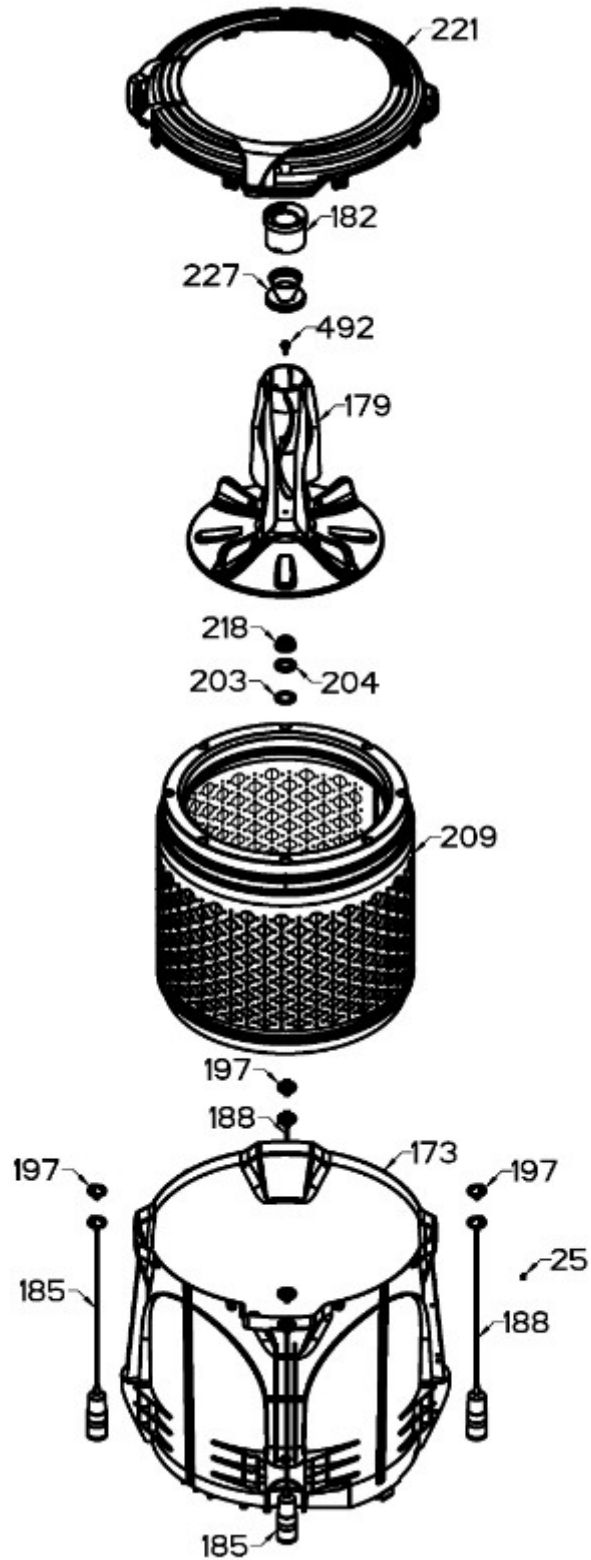

Distribuidor Autorizado

SurteRápido.com

Venta de Refacciones
Electrodomesticas

LAVADORA GTW330BMM1WW