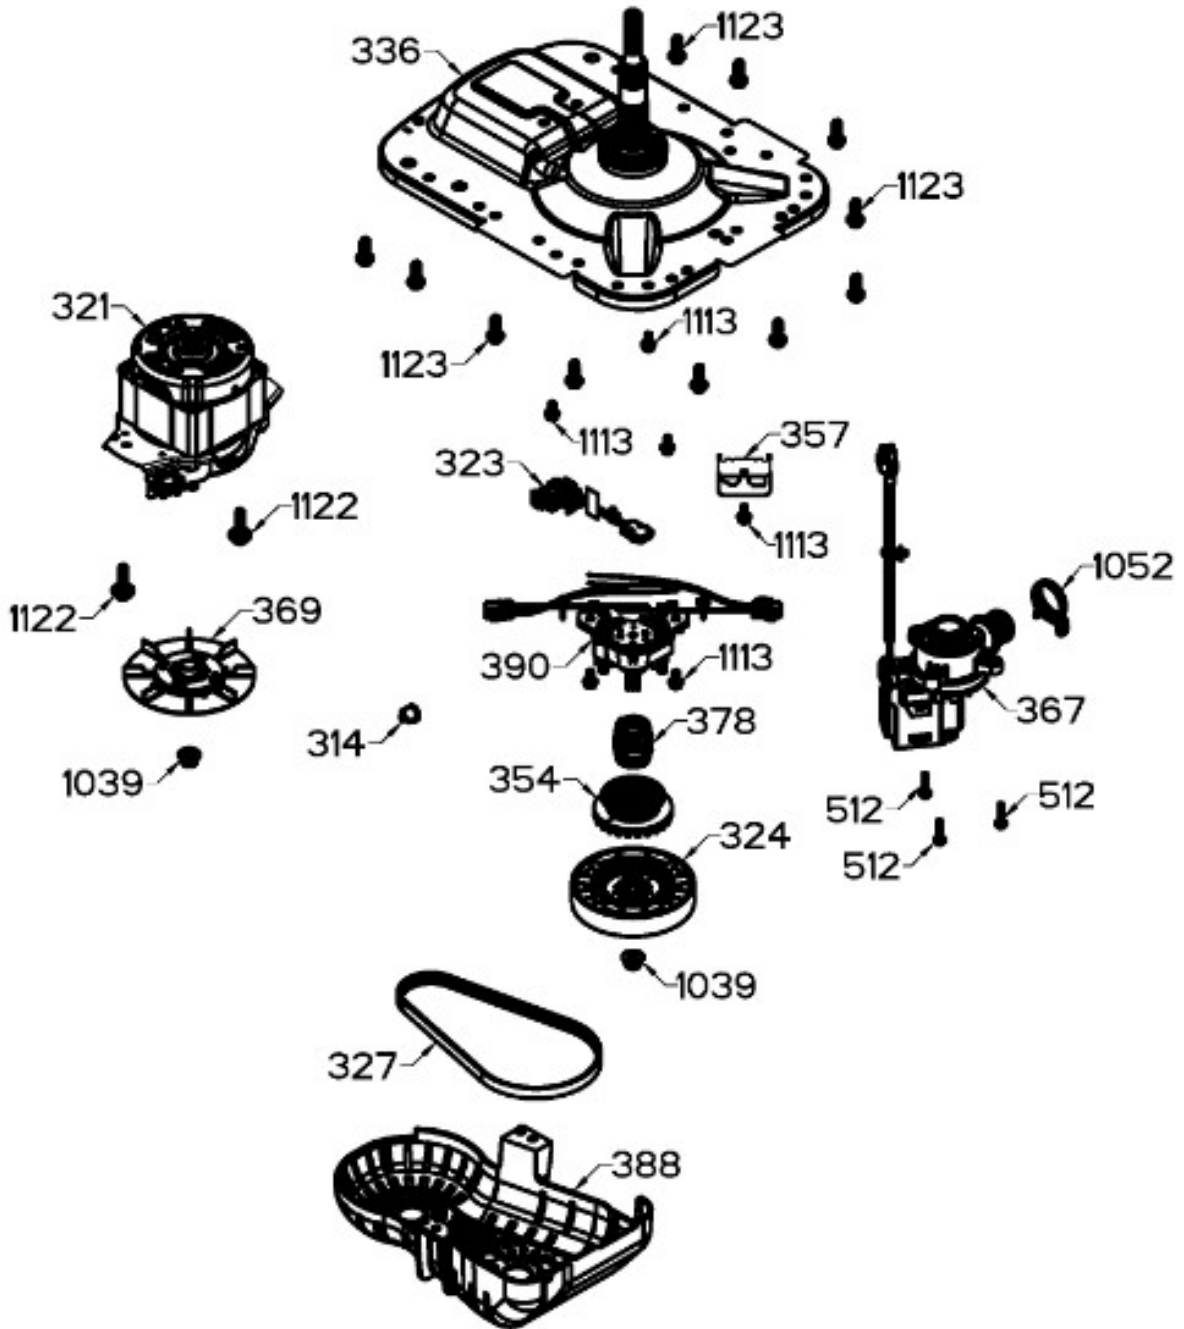

Distribuidor Autorizado

SurteRápido.com

Venta de Refacciones
Electrodomesticas

LAVADORA GTW330BMM1WW

Distribuidor Autorizado

SurteRápido.com

Venta de Refacciones
Electrodomesticas

LAVADORA GTW330BMM1WW

Guía	Refacción	Descripción
6	WW01F01690	ENSAMBLE TOMACORRIENTE
9	WW01A00654	GOMA TAPA
12	WW01F01773	VALVULA DE AGUA
21	WW01L01753	ENSAMBLE IML Y COPETE
25	WW01A00068	ABRAZADERA MANGUERA
30	WW01F02023	ARNES PRINCIPAL
31	WW01L01676	SELLADOR COPETE
34	WW01L01675	SELLADOR COPETE
35	WW01L01668	PAPEL TERMOVOLT
36	WW01L01635	PERILLA ROTATORIA
39	WW01L01638	PERILLA CONTROL
44	WW01A00641	PIN ALINEAMIENTO
49	WW01L01626	PANEL POSTERIOR COPETE
56	WW01F01679	ARNES SEGURO TAPA
59	WW01A00651	CLIP CABLE
62	WW01L01703	BOTON INICIO / PAUSA
66	WW02F00735	SOPORTE TARJETA CONTROL
69	WW01F01907	TARJETA PERILLAS CANADA ME
78	WW01F01677	ARNES VALVULAS
85	WW01F01776	SELECTOR ENSAMBLE
93	WW01L01529	GABINETE ENSAMBLE
96	WW01L01746	PATA NIVELADORA
96	WW01L01746	PATA NIVELADORA
98	WW01F01763	BISEL BLOCAPUERTAS
99	WW01L01660	SEGURO TAPA
103	WW01L01632	BISAGRA IZQUIERDA
104	WW01L01633	BISAGRA DERECHA
106	WW01L01630	BUJE
107	WW01L01631	BUJE
108	WW01L01845	CUBRE MANGUERA
111	WW01F02060	ENS MANGUERA DRENADO
114	WW01L01508	CUBIERTA SUPERIOR
117	WW01L01525	TAPA METALICA
120	WW01L01652	ENSAMBLE ACTUADOR
124	WW01A00649	SOPORTE CUBIERTA