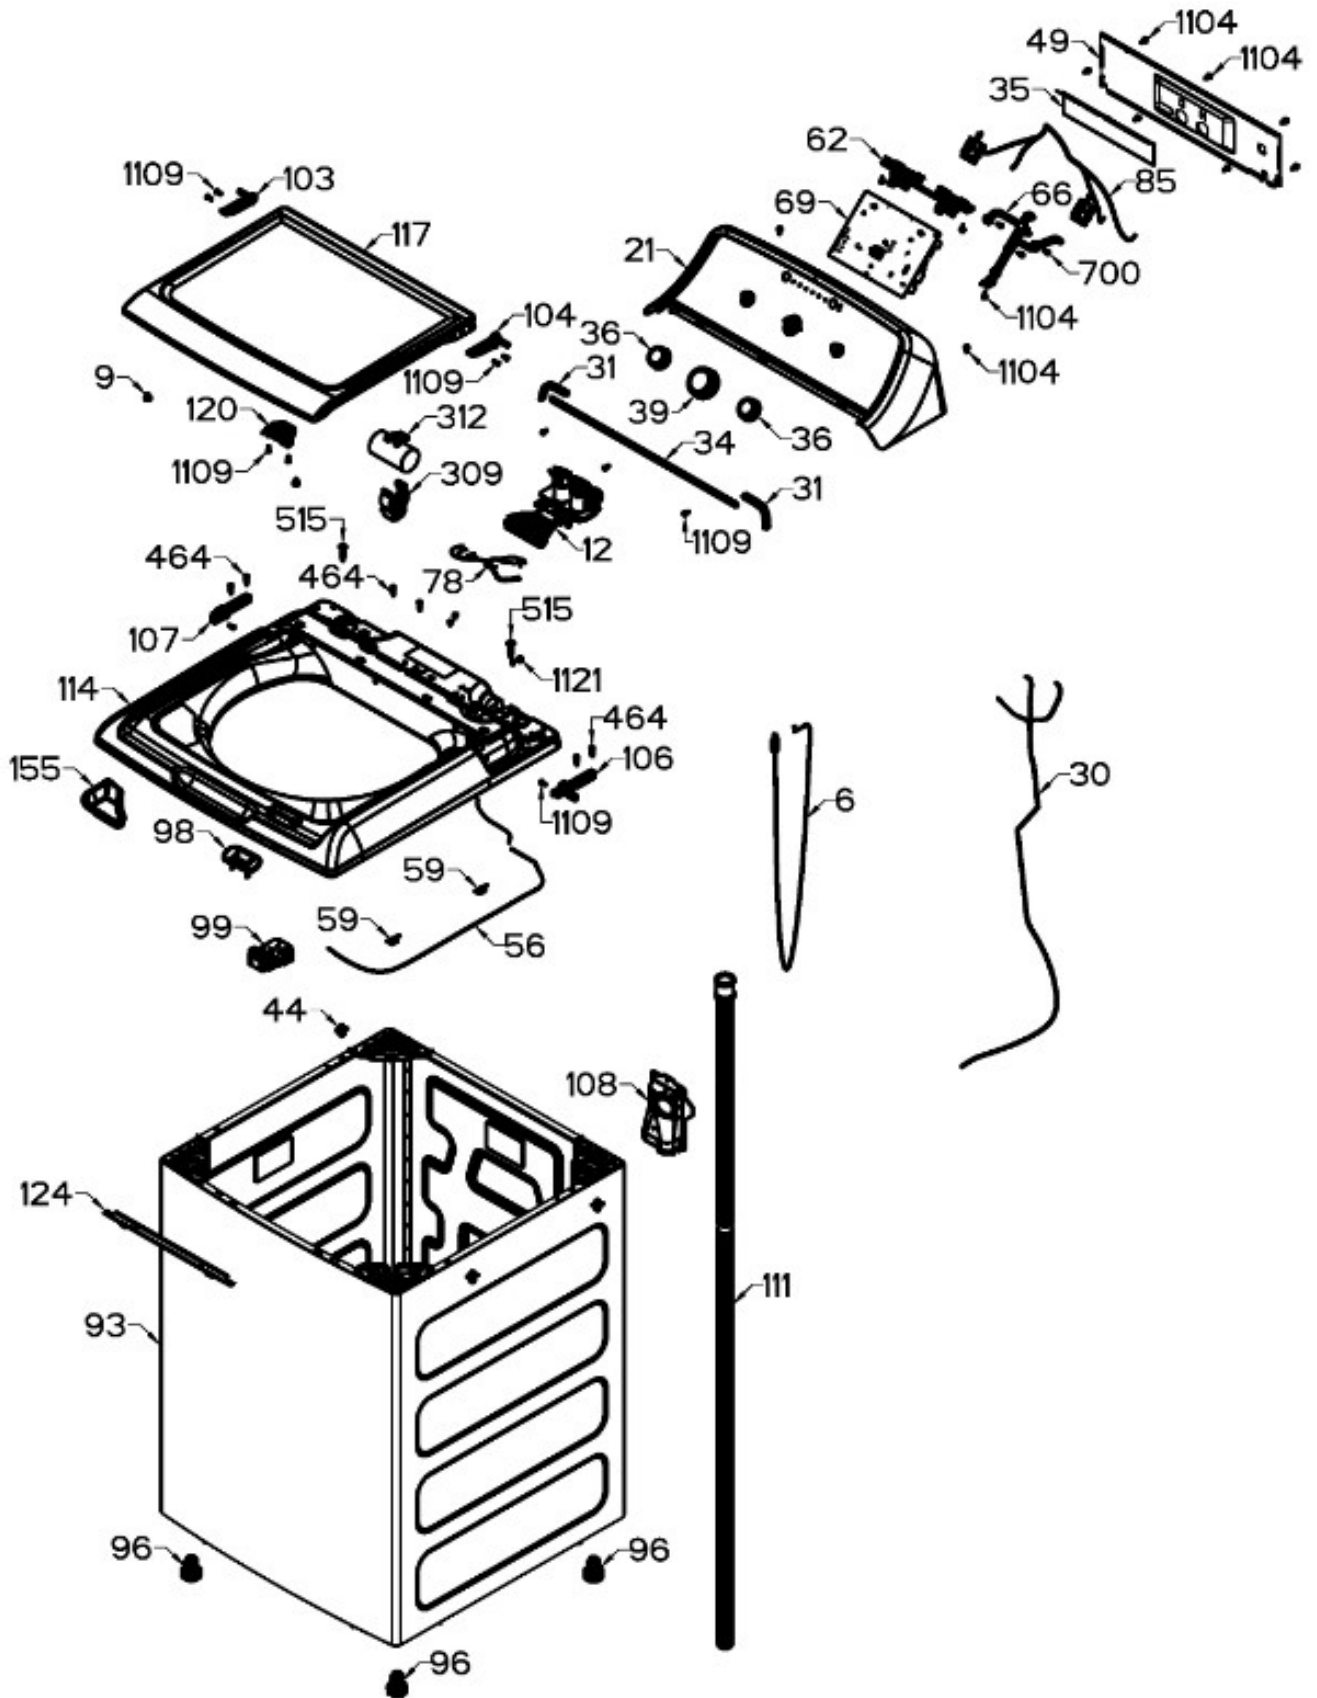

Distribuidor Autorizado

SurteRápido.com

Venta de Refacciones Electrodomesticas

LAVADORA GTW330BMM1WW