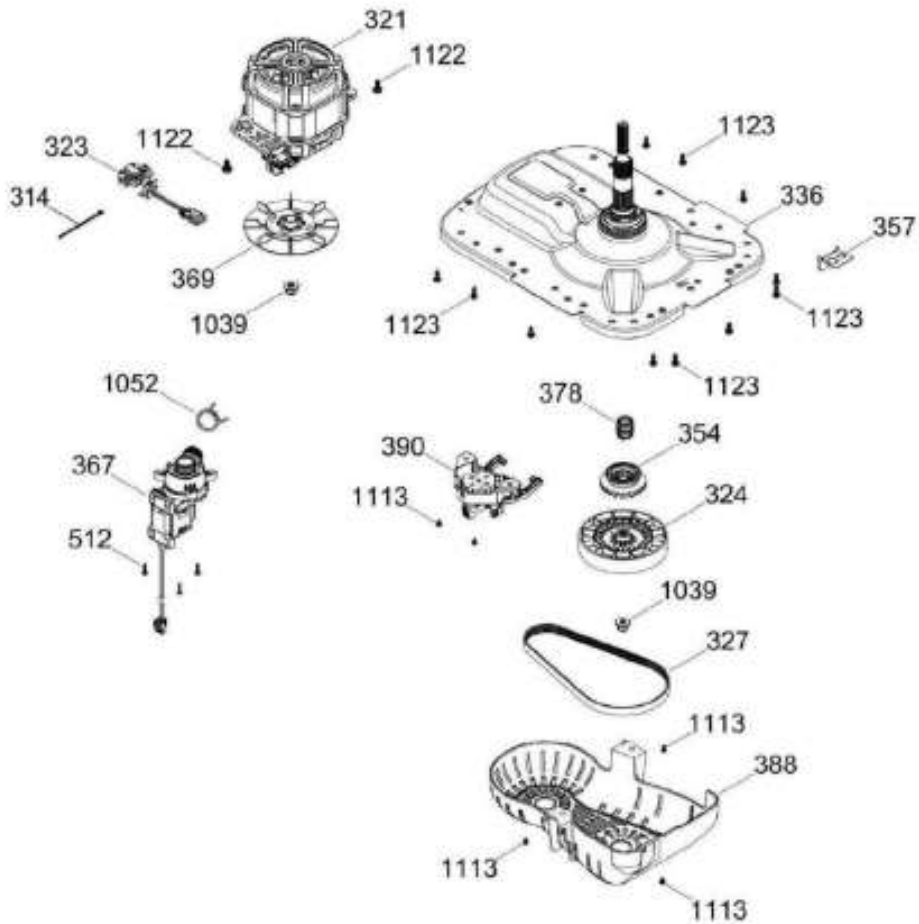

Venta de Refacciones
Electrodomesticas

LAVADORA GTW331BMR0WS

PARTES PARA TINA / TUB, BASKET & AGITATOR

GTW331BMR0WS

Distribuidor Autorizado

SurteRápido.com

Venta de Refacciones
Electrodomesticas

LAVADORA GTW331BMR0WS

SISTEMA MOTRIZ / PUMP & DRIVE COMPONENTS

GTW331BMR0WS

Distribuidor Autorizado

SurteRápido.com

Venta de Refacciones
Electrodomesticas

LAVADORA GTW331BMR0WS

SUBLAVADORA KRAKEN / SUBWASHER KRAKEN

GTW331BMR0WS

Note: This drawing is representative only and may not be an accurate representation of the product. Contact your Parts Dealer should any questions arise.
Remarque: Ce dessin est uniquement représentatif et peut ne pas être une représentation précise du produit. Contactez votre revendeur de pièces si vous avez des questions.

Distribuidor Autorizado

SurteRápido.com

Venta de Refacciones
Electrodomesticas

LAVADORA GTW331BMR0WS

Guía	Refacción	Descripción
6	WW01F01690	ENSAMBLE TOMACORRIENTE
8	WW01L01636	PERILLA ROTATORIA
9	WW01A00654	GOMA TAPA
12	WW01F01773	VALVULA DE AGUA
21	WW01L01887	IML ASM
25	WW01A00068	ABRAZADERA MANGUERA
30	WW01F02023	ARNES PRINCIPAL
31	WW01L01676	SELLADOR COPETE
34	WW01L01675	SELLADOR COPETE
35	WW01L01668	PAPEL TERMOVOLT
39	WW01L01639	PERILLA CONTROL
44	WW01A00641	PIN ALINEAMIENTO
49	WW01L01626	PANEL POSTERIOR COPETE
56	WW01F01679	ARNES SEGURO TAPA
59	WW01A00651	CLIP CABLE
62	WW01L01703	BOTON INICIO / PAUSA
66	WW02F00735	SOPORTE TARJETA CONTROL
69	WW01F02068	TRIAC CONTROL
78	WW01F01677	ARNES VALVULAS
85	WW01F02069	ARNES SELECTOR
93	WW01L01529	GABINETE ENSAMBLE
96	WW01L01746	PATA NIVELADORA
96	WW01L01746	PATA NIVELADORA
98	WW01F01763	BISEL BLOCAPUERTAS
98	WW01F01763	BISEL BLOCAPUERTAS
99	WW01L01660	SEGURO TAPA
103	WW01L01632	BISAGRA IZQUIERDA
104	WW01L01633	BISAGRA DERECHA
106	WW01L01630	BUJE
107	WW01L01631	BUJE
108	WW01L01845	CUBRE MANGUERA
111	WW01F02060	ENS MANGUERA DRENADO
114	WW01L01508	CUBIERTA SUPERIOR
117	WW01L01525	TAPA METALICA
120	WW01L01652	ENSAMBLE ACTUADOR