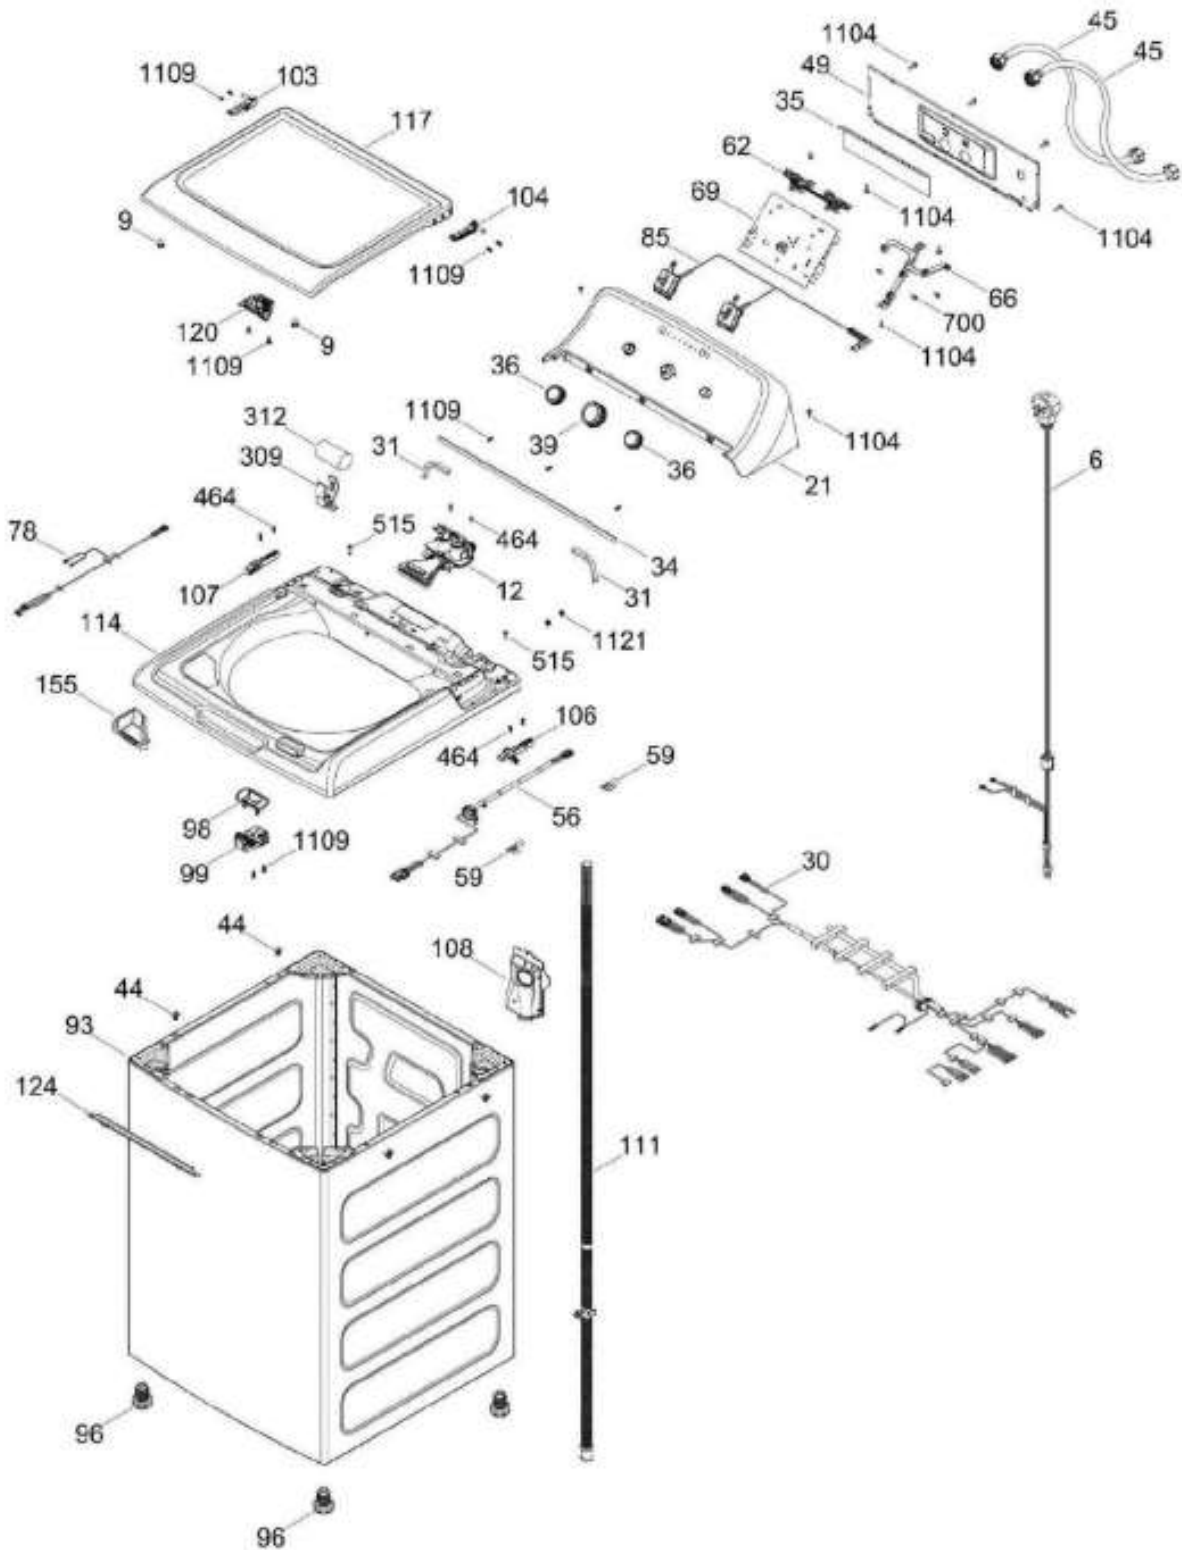

Distribuidor Autorizado

SurteRápido.com

Venta de Refacciones
Electrodomesticas

LAVADORA GTW331BMR0WS

COPETE / BACKSPLASH
GABINETE Y CUBIERTA / CABINET & COVER

GTW331BMR0WS

Distribuidor Autorizado

SurteRápido.com

Venta de Refacciones
Electrodomesticas

LAVADORA GTW331BMR0WS

PARTES PARA TINA / TUB, BASKET & AGITATOR

GTW331BMR0WS

Distribuidor Autorizado

SurteRápido.com

Venta de Refacciones
Electrodomesticas

LAVADORA GTW331BMR0WS