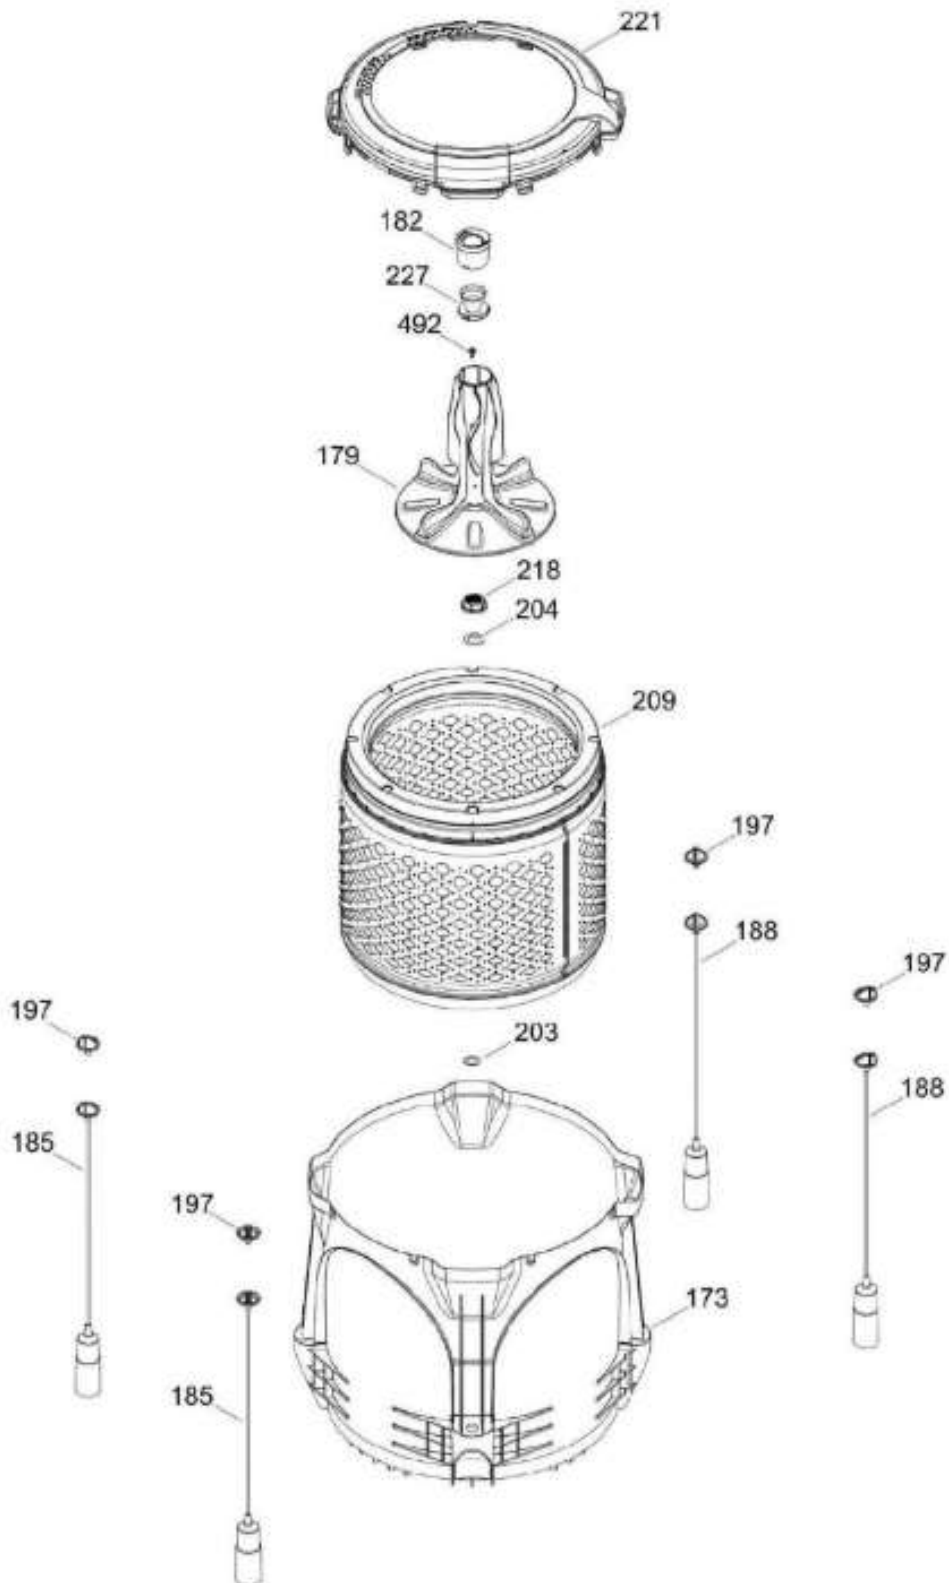

Distribuidor Autorizado

SurteRápido.com

Venta de Refacciones
Electrodomesticas

LAVADORA GTW331BMR0WS

COPETE / BACKSPLASH
GABINETE Y CUBIERTA / CABINET & COVER

GTW331BMR0WS

Distribuidor Autorizado

SurteRápido.com

Venta de Refacciones
Electrodomesticas

LAVADORA GTW331BMR0WS

PARTES PARA TINA / TUB, BASKET & AGITATOR

GTW331BMR0WS

Distribuidor Autorizado

SurteRápido.com

Venta de Refacciones
Electrodomesticas

LAVADORA GTW331BMR0WS