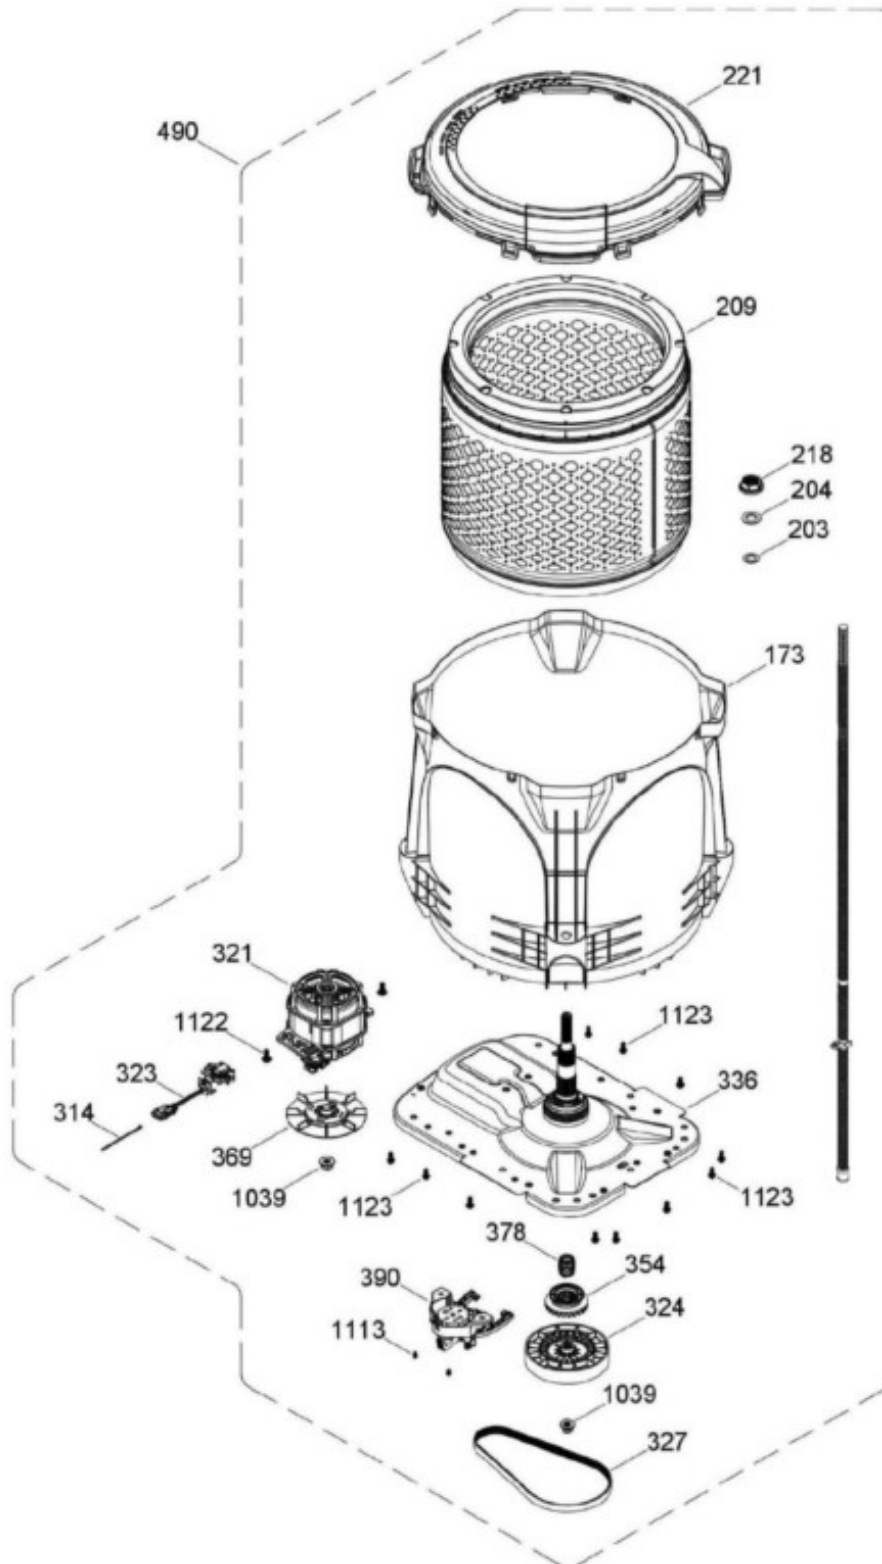

Venta de Refacciones
Electrodomesticas

LAVADORA GTW331BMR0WS

PARTES PARA TINA / TUB, BASKET & AGITATOR

GTW331BMR0WS

Distribuidor Autorizado

SurteRápido.com

Venta de Refacciones
Electrodomesticas

LAVADORA GTW331BMR0WS

SISTEMA MOTRIZ / PUMP & DRIVE COMPONENTS

GTW331BMR0WS

Distribuidor Autorizado

SurteRápido.com

Venta de Refacciones
Electrodomesticas

LAVADORA GTW331BMR0WS

SUBLAVADORA KRAKEN / SUBWASHER KRAKEN

GTW331BMR0WS

Note: This drawing is representative only and may not be an accurate representation of the product. Contact your Parts Dealer should any questions arise.
Remarque: Ce dessin est uniquement représentatif et peut ne pas être une représentation précise du produit. Contactez votre revendeur de pièces si vous avez des questions.

Distribuidor Autorizado

SurteRápido.com

Venta de Refacciones
Electrodomesticas

LAVADORA GTW331BMR0WS

Guía	Refacción	Descripción
6	WW01F01690	ENSAMBLE TOMACORRIENTE
8	WW01L01636	PERILLA ROTATORIA
9	WW01A00654	GOMA TAPA
12	WW01F01773	VALVULA DE AGUA
21	WW01L01887	IML ASM
25	WW01A00068	ABRAZADERA MANGUERA
30	WW01F02023	ARNES PRINCIPAL
31	WW01L01676	SELLADOR COPETE
34	WW01L01675	SELLADOR COPETE
35	WW01L01668	PAPEL TERMOVOLT
39	WW01L01639	PERILLA CONTROL
44	WW01A00641	PIN ALINEAMIENTO
49	WW01L01626	PANEL POSTERIOR COPETE
56	WW01F01679	ARNES SEGURO TAPA
59	WW01A00651	CLIP CABLE
62	WW01L01703	BOTON INICIO / PAUSA
66	WW02F00735	SOPORTE TARJETA CONTROL
69	WW01F02068	TRIAC CONTROL
78	WW01F01677	ARNES VALVULAS
85	WW01F02069	ARNES SELECTOR
93	WW01L01529	GABINETE ENSAMBLE
96	WW01L01746	PATA NIVELADORA
96	WW01L01746	PATA NIVELADORA
98	WW01F01763	BISEL BLOCAPUERTAS
98	WW01F01763	BISEL BLOCAPUERTAS
99	WW01L01660	SEGURO TAPA
103	WW01L01632	BISAGRA IZQUIERDA
104	WW01L01633	BISAGRA DERECHA
106	WW01L01630	BUJE
107	WW01L01631	BUJE
108	WW01L01845	CUBRE MANGUERA
111	WW01F02060	ENS MANGUERA DRENADO
114	WW01L01508	CUBIERTA SUPERIOR
117	WW01L01525	TAPA METALICA
120	WW01L01652	ENSAMBLE ACTUADOR