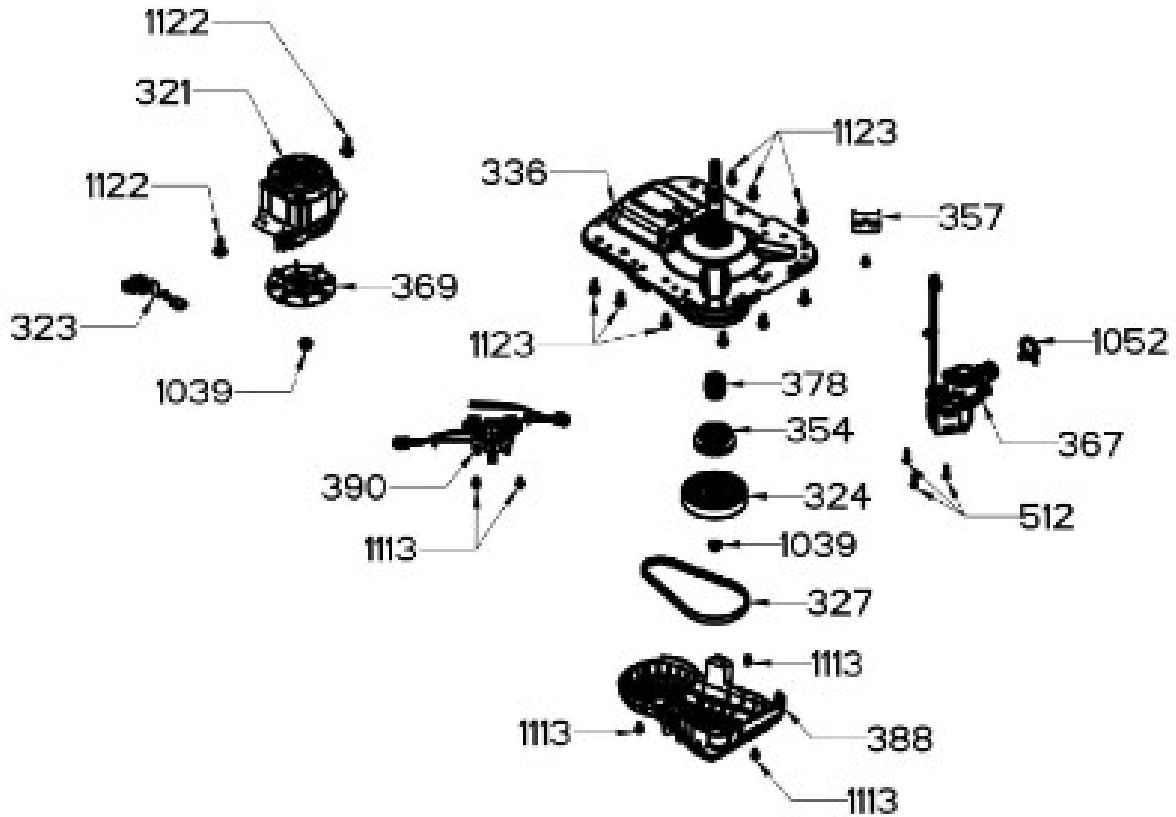

Distribuidor Autorizado

SurteRápido.com

Venta de Refacciones
Electrodomesticas

LAVADORA GTW451BMR0WS