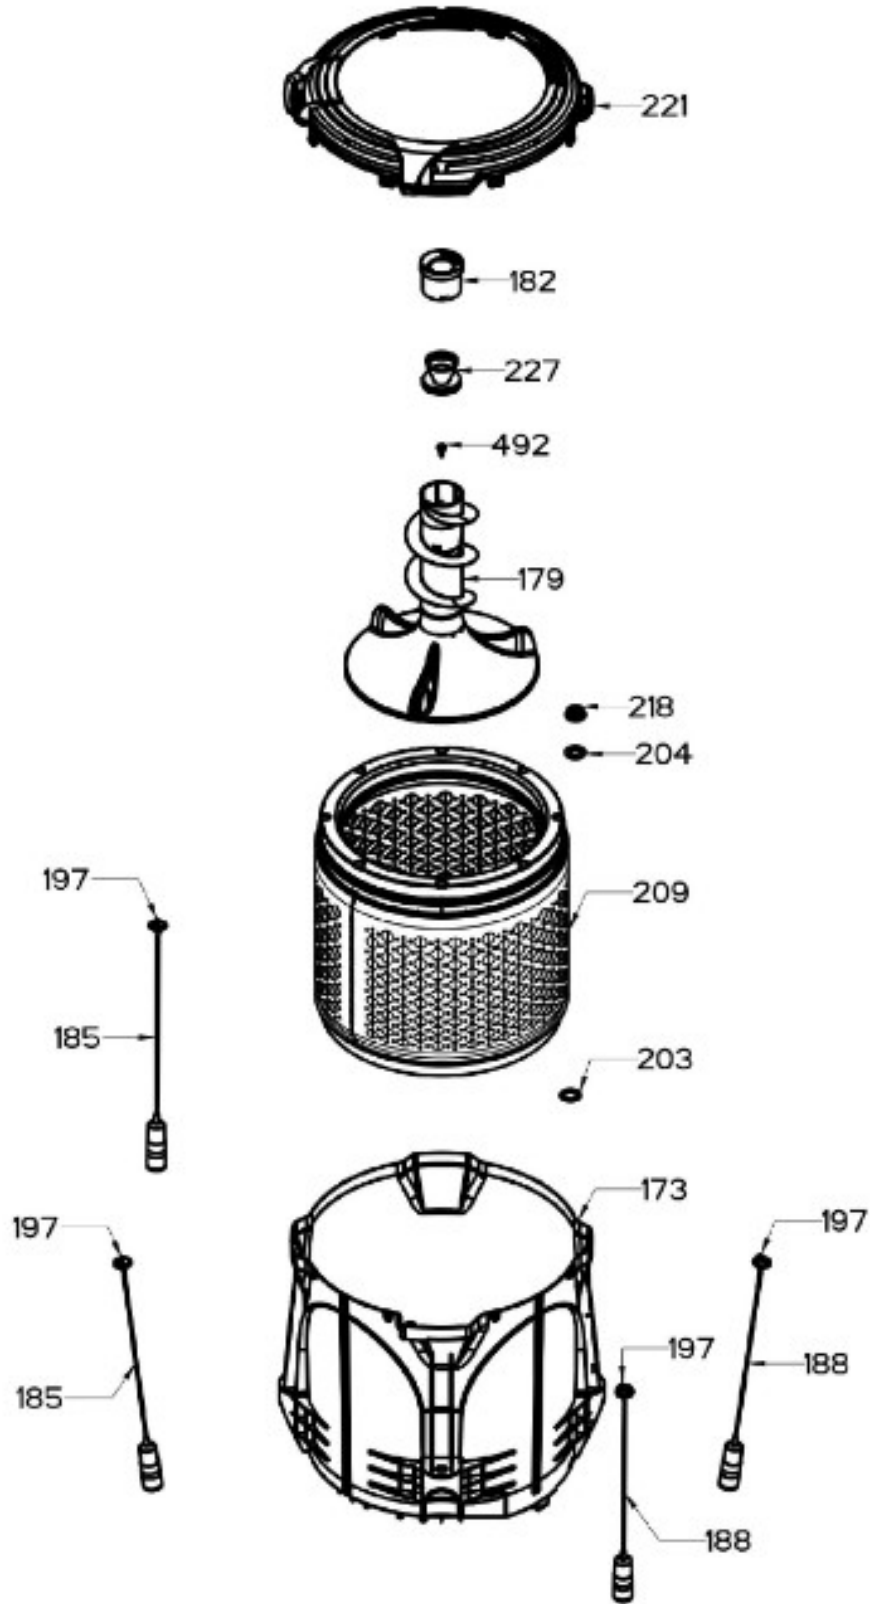

Distribuidor Autorizado

SurteRápido.com

Venta de Refacciones
Electrodomesticas

LAVADORA GTW451BMR0WS