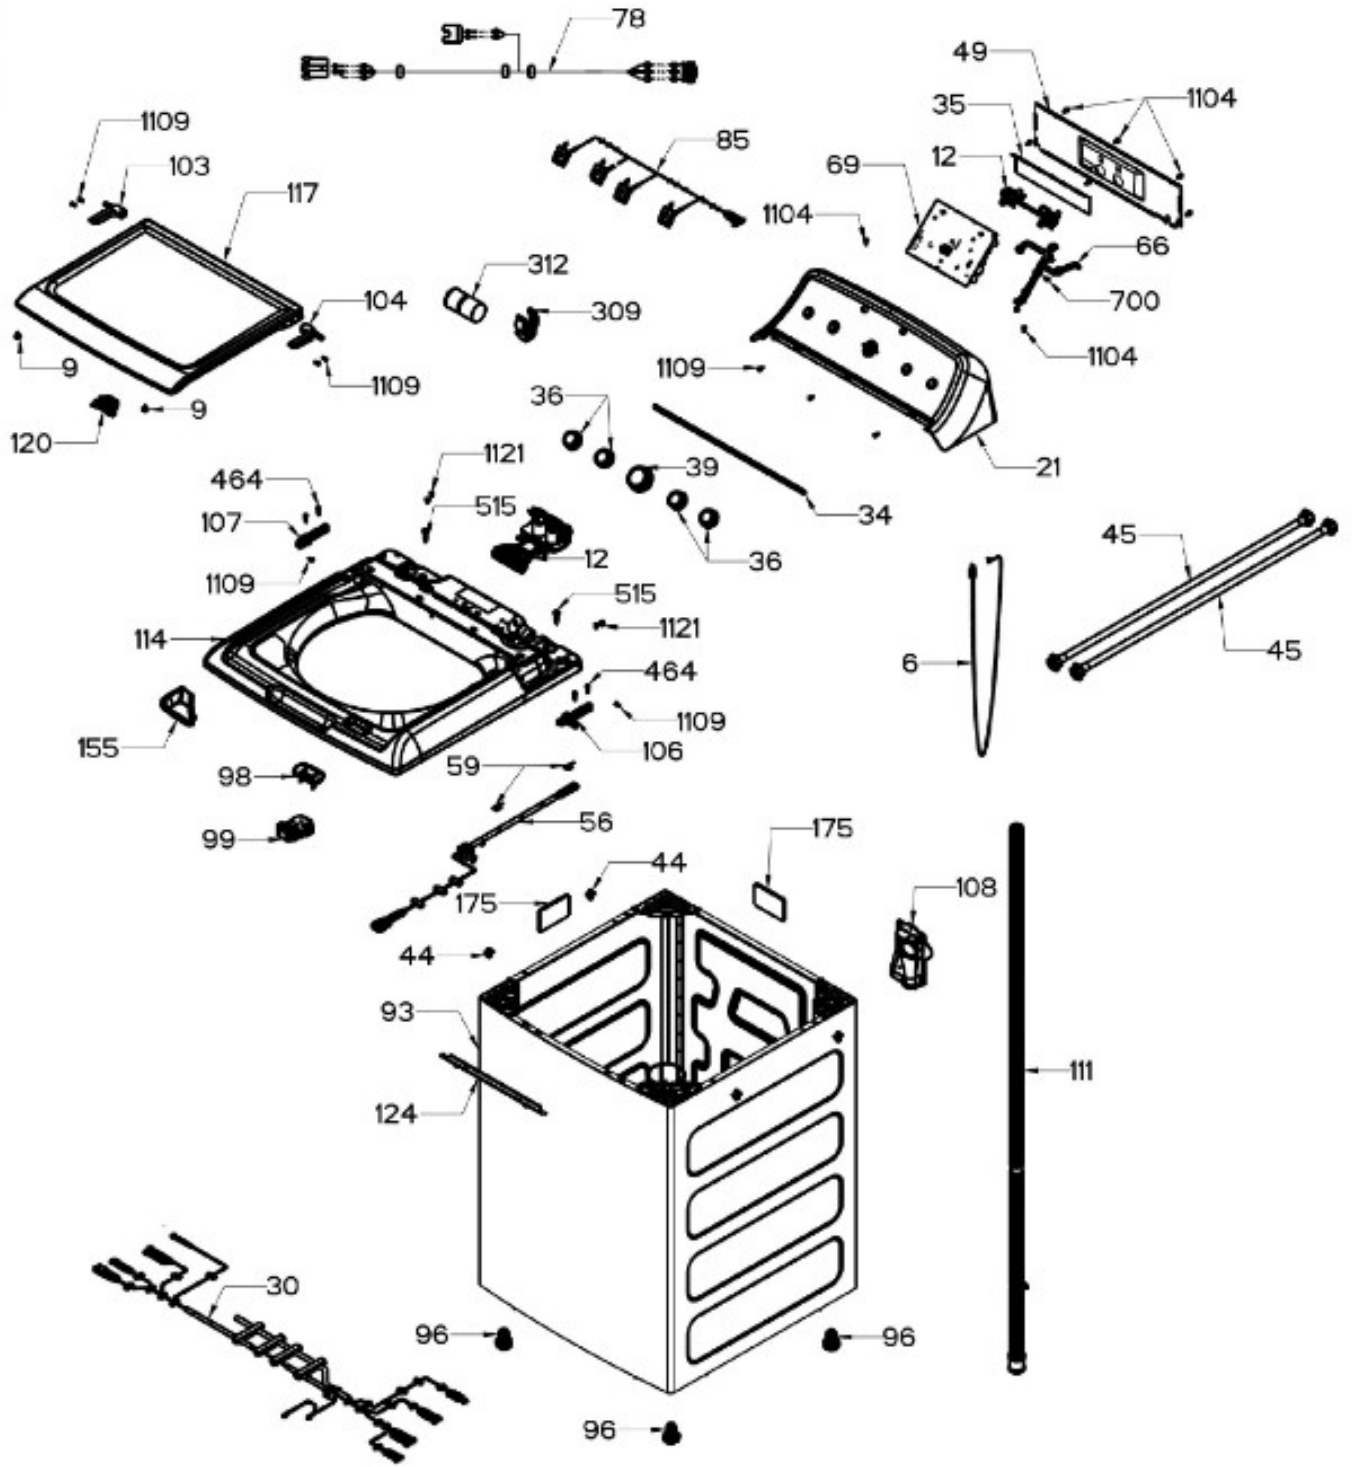

Distribuidor Autorizado

SurteRápido.com

Venta de Refacciones
Electrodomesticas

LAVADORA GTW451BMR0WS