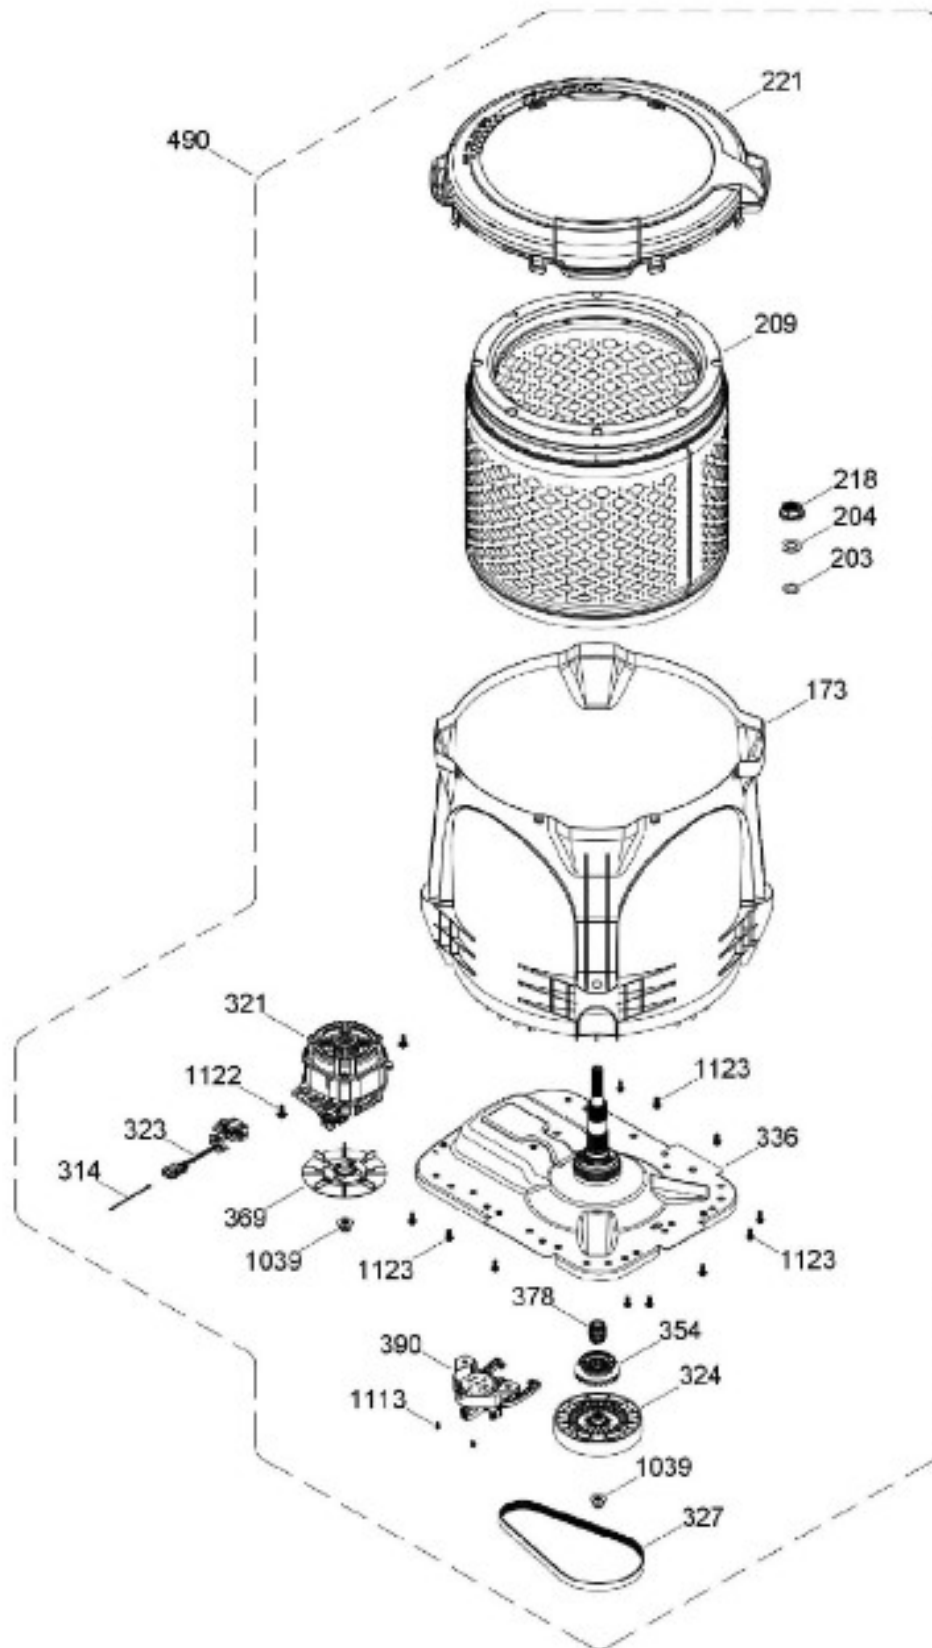

Distribuidor Autorizado

SurteRápido.com

Venta de Refacciones
Electrodomesticas

LAVADORA GTW451BMR0WS

Guía	Refacción	Descripción
6	WW01F01690	ENSAMBLE TOMACORRIENTE
9	WW01A00654	GOMA TAPA
12	WW01F01774	VALVULA DE AGUA
16	WW01F01793	THERMISTOR ENSAMBLE
21	WW01L01892	IMD ASM
25	WW01A00068	ABRAZADERA MANGUERA
30	WW01F02023	ARNES PRINCIPAL
31	WW01L01676	SELLADOR COPETE
34	WW01L01675	SELLADOR COPETE
35	WW01L01668	PAPEL TERMOVOLT
36	WW01L01636	PERILLA ROTATORIA
39	WW01L01639	PERILLA CONTROL
44	WW01A00641	PIN ALINEAMIENTO
49	WW01L01626	PANEL POSTERIOR COPETE
56	WW01F01679	ARNES SEGURO TAPA
59	WW01A00651	CLIP CABLE
62	WW01L01703	BOTON INICIO / PAUSA
66	WW02F00735	SOPORTE TARJETA CONTROL
69	WW01F02067	TARJETA CONTROL
78	WW01F01677	ARNES VALVULAS
85	WW01F02070	ARNES SELECTOR
93	WW01L01529	GABINETE ENSAMBLE
96	WW01L01746	PATA NIVELADORA
96	WW01L01746	PATA NIVELADORA
98	WW01F01763	BISEL BLOCAPUERTAS
99	WW01L01660	SEGURO TAPA
103	WW01L01640	AMORTIGUADOR Y SOPORTE IZQUIERDO
104	WW01L01642	AMORTIGUADOR Y SOPORTE DERECHO
106	WW01L01628	BUJE DERECHO
107	WW01L01629	BUJE IZQUIERDO
108	WW01L01845	CUBRE MANGUERA
111	WW01F02060	ENS MANGUERA DRENADO
114	WW01L01508	CUBIERTA SUPERIOR
117	WW01L01525	TAPA METALICA
120	WW01L01652	ENSAMBLE ACTUADOR

LAVADORA GTW451BMR0WS

Guía	Refacción	Descripción
490	WW01A00815	KIT SUBLAVADORA KRAKEN CANADA
492	WW01A00064	TORNILLO
512	WW01A00330	TORNILLO VALVULA
515	WW01A00660	TORNILLO CUBIERTA
700	WW01A00582	TORNILLO
1039	WW01A00644	TUERCA POLEA
1052	WW01A00094	ABRAZADERA
1104	WW01A00097	TORNILLO 8-18 X 7/16 AB FENIX
1109	WW01A00449	TO 2RNILLO 8-16B FLP .525 S ZN
1113	WW01A00082	TORNILLO SOPORTE
1121	WW01A00001	TORNILLO
1122	WW01A00657	TORNILLO MOTOR
1123	WW01A00084	TORNILLO