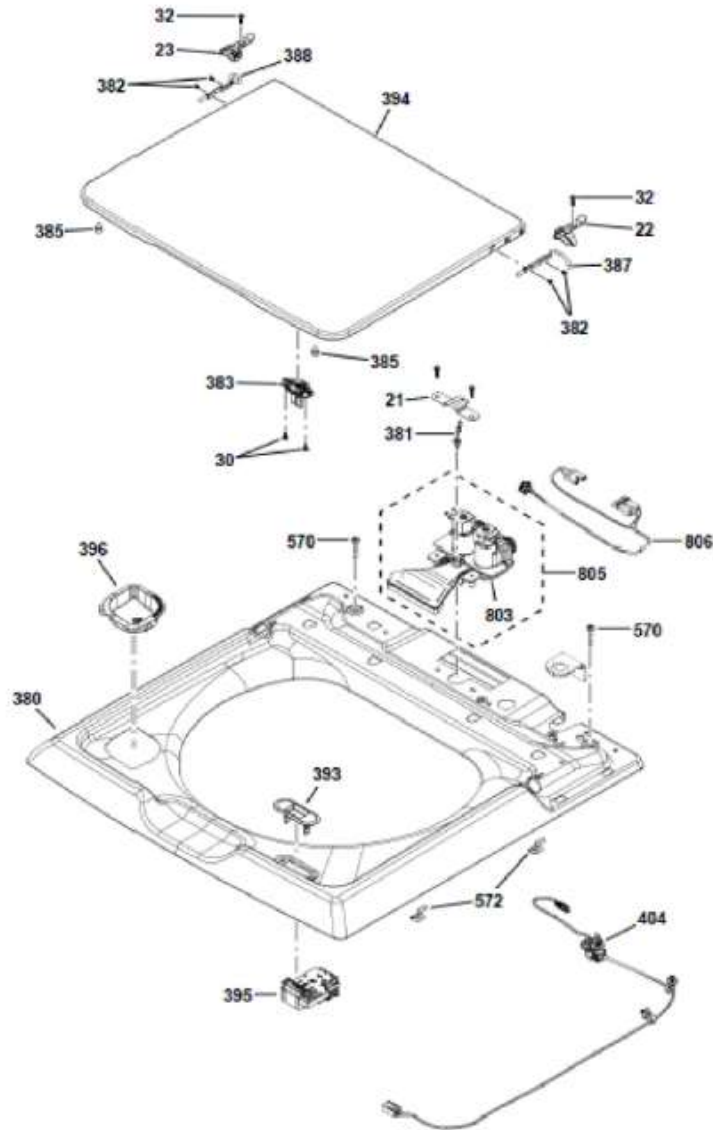

Distribuidor Autorizado

SurteRápido.com

Venta de Refacciones
Electrodomesticas

LAVADORA GTW460ASJ7WW

PANEL DE CONTROL

GTW460ASJ7WW

Distribuidor Autorizado

SurteRápido.com

Venta de Refacciones
Electrodomesticas

LAVADORA GTW460ASJ7WW

SUB ENSAMBLE DE CUBIERTA

GTW460ASJ7WW

Distribuidor Autorizado

SurteRápido.com

Venta de Refacciones
Electrodomesticas

LAVADORA GTW460ASJ7WW

SUB ENSAMBLE TINA, CANASTA Y SISTEMA IMPULSOR

GTW460ASJ7WW

Distribuidor Autorizado

SurteRápido.com

Venta de Refacciones
Electrodomesticas

LAVADORA GTW460ASJ7WW

GABINETE

GTW460ASJ7WW

Distribuidor Autorizado

SurteRápido.com

Venta de Refacciones
Electrodomesticas

LAVADORA GTW460ASJ7WW

Guía	Refacción	Descripción
7	WG04L05383	BADGE GE
8	WG04F09386	CAPACITOR
9	WG04F09372	CAPACITOR BRACKET
10	WG04F09383	CONTROL BOARD SHIELD
11	WG04F09518	BACKSPLASH FOAM SEAL
13	WG04L05507	BACKSPLASH ASM, WW
14	WG04L05382	LEFT BACKSPLASH SUPPORT
15	WG04L05384	RIGHT BACKSPLASH SUPPORT
16	WG04F09363	BUTTON TREE
17	WG04F09364	SELECTOR SWITCH ASM (4) (4)
18	WW02L00501	KNOB OPTIONS ASM
19	WG04L05404	KNOB MAIN ASM
21	WG04F09367	THERMISTOR CLIP
22	WG04L05394	LARGE LID BUSHING RIGHT
23	WG04L05387	LARGE LID BUSHING LEFT
30	WG04A03426	SCR 8-18 BS TRP 3
32	WR01A01049	SCR 8-18 BA POR 5/8 SS
35	WG04F10603	PCBA 2017 LE TRIAC SERVICE
72	WG04F09376	CONTROL REAR PANEL
99	WG04F09377	HARNESS WIRE TIE
100	WG04F10028	HARNESS MAIN GREEN
101	WG04L05389	HOSE PRESSURE
102	WG04F09359	DUAL HARNESS CONNECTOR BRACKET
104	WG04L01476	PUSH MOUNT CABLE TIE
149	WG03A00428	SCREW 8-18 HI/LO 5/8
150	WG04A03406	BRACKET PCB
151	WG04A01249	SCR 8-18 B 1HW 1/2 SN
250	WR01A00671	SCR 8-18 AB 13/4 S HXW
300	WG04L05408	AGITATOR BASE ASM
302	WG04L05379	AUGER ASM
303	WG04A03400	SCR 1
305	WG04F09360	DISPENSER ASM FSD
313	WG04A02016	WASHER HUB
314	WG04L05403	BELLEVILLE WASHER
315	WG04A02015	NUT HUB