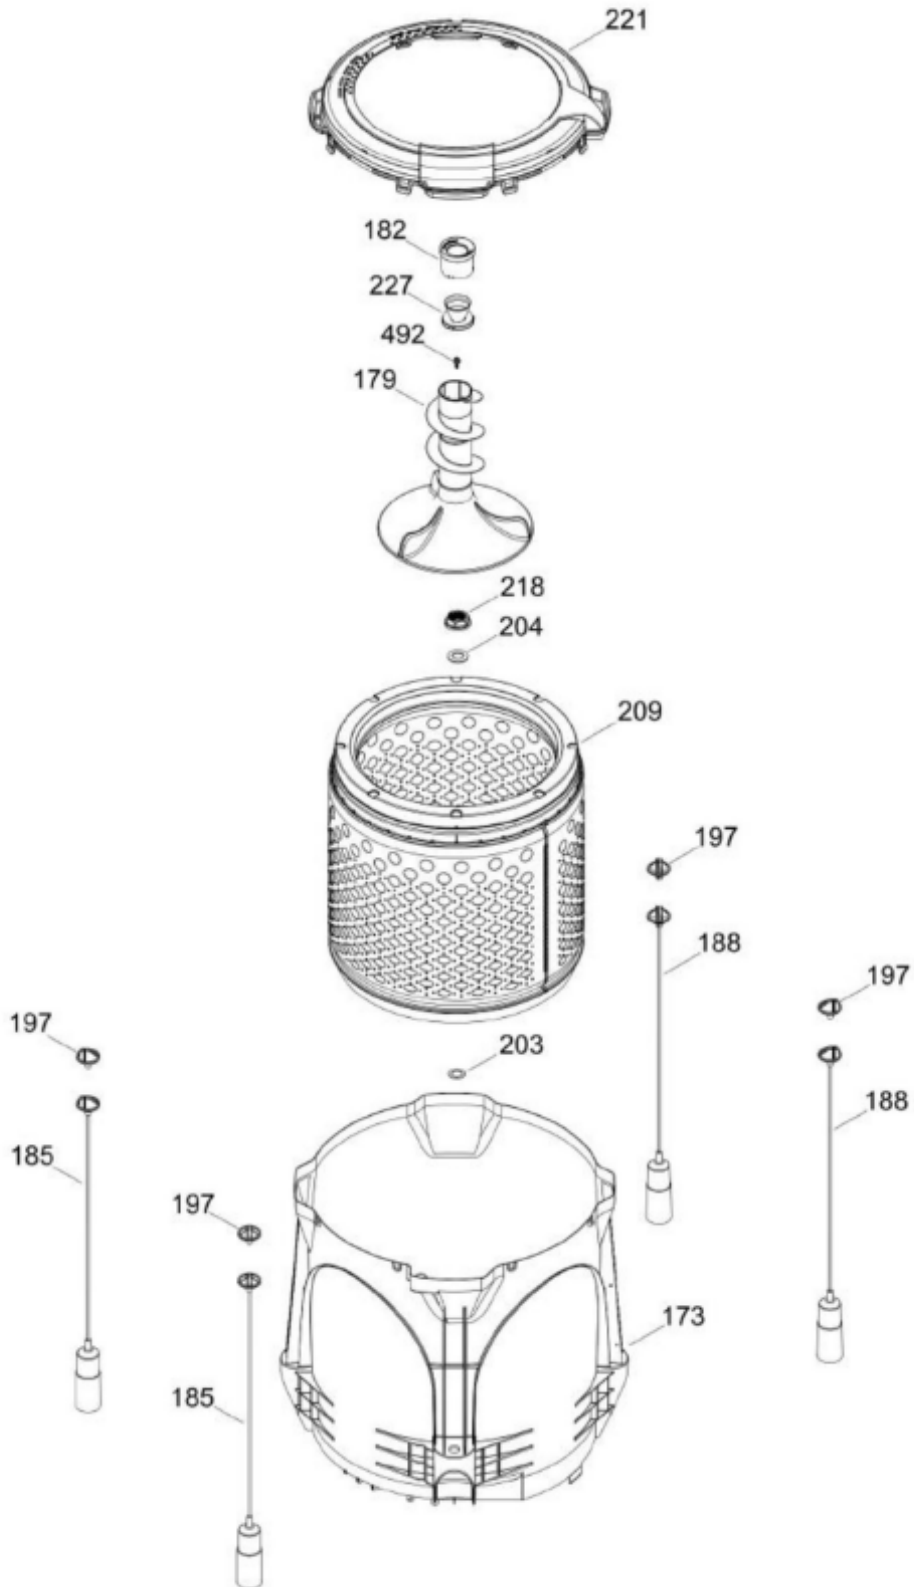

Distribuidor Autorizado

SurteRápido.com

Venta de Refacciones
Electrodomesticas

LAVADORA GTW460BMK1WW

COPETE / BACKSPLASH
GABINETE Y CUBIERTA / CABINET & COVER

GTW460BMK1WW

Distribuidor Autorizado

SurteRápido.com

Venta de Refacciones
Electrodomesticas

LAVADORA GTW460BMK1WW

PARTES PARA TINA / TUB, BASKET & AGITATOR

GTW460BMK1WW

Distribuidor Autorizado

SurteRápido.com

Venta de Refacciones
Electrodomesticas

LAVADORA GTW460BMK1WW

Distribuidor Autorizado

SurteRápido.com

Venta de Refacciones
Electrodomesticas

LAVADORA GTW460BMK1WW

Guía	Refacción	Descripción
6	WW01F01690	ENSAMBLE TOMACORRIENTE
9	WW01A00654	GOMA TAPA
12	WW01F01774	VALVULA AGUA DOBLE
12	WW01F01774	VALVULA AGUA DOBLE
16	WW01F01793	THERMISTOR ENSAMBLE
21	WW01L01698	ETIQUETA Y COPETE ENS
30	WW01F01675	ARNES PRINCIPAL
30	WW01F02023	ARNES PRINCIPAL
31	WW01L01676	SELLADOR COPETE
34	WW01L01675	SELLADOR COPETE
35	WW01L01668	PAPEL TERMOVOLT
36	WW01L01635	PERILLA ROTATORIA
39	WW01L01638	PERILLA CONTROL
44	WW01A00641	PIN ALINEAMIENTO
49	WW01L01626	PANEL POSTERIOR COPETE
56	WW01F01679	ARNES SEGURO TAPA
59	WW01A00651	CLIP CABLE
62	WW01L01703	BOTON INICIO / PAUSA
66	WW02F00735	SOPORTE TARJETA CONTROL
69	WW01F01729	CONTROL TRIAC
78	WW01F01677	ARNES VALVULAS
78	WW01F01677	ARNES VALVULAS
85	WW01F01794	SELECTOR ENSAMBLE
93	WW01L01532	ENSAMBLE GABINETE
96	WW01F01749	PATA NIVELADORA
96	WW01L01746	PATA NIVELADORA
96	WW01L01746	PATA NIVELADORA
96	WW01L01746	PATA NIVELADORA
98	WW01F01763	BISEL BLOCAPUERTAS
99	WW01L01660	SEGURO TAPA
103	WW01L01640	AMORTIGUADOR Y SOPORTE IZQUIERDO
104	WW01L01642	AMORTIGUADOR Y SOPORTE DERECHO
106	WW01L01628	BUJE DERECHO
107	WW01L01629	BUJE IZQUIERDO
108	WW01L01506	CUBIERTA MANGUERA