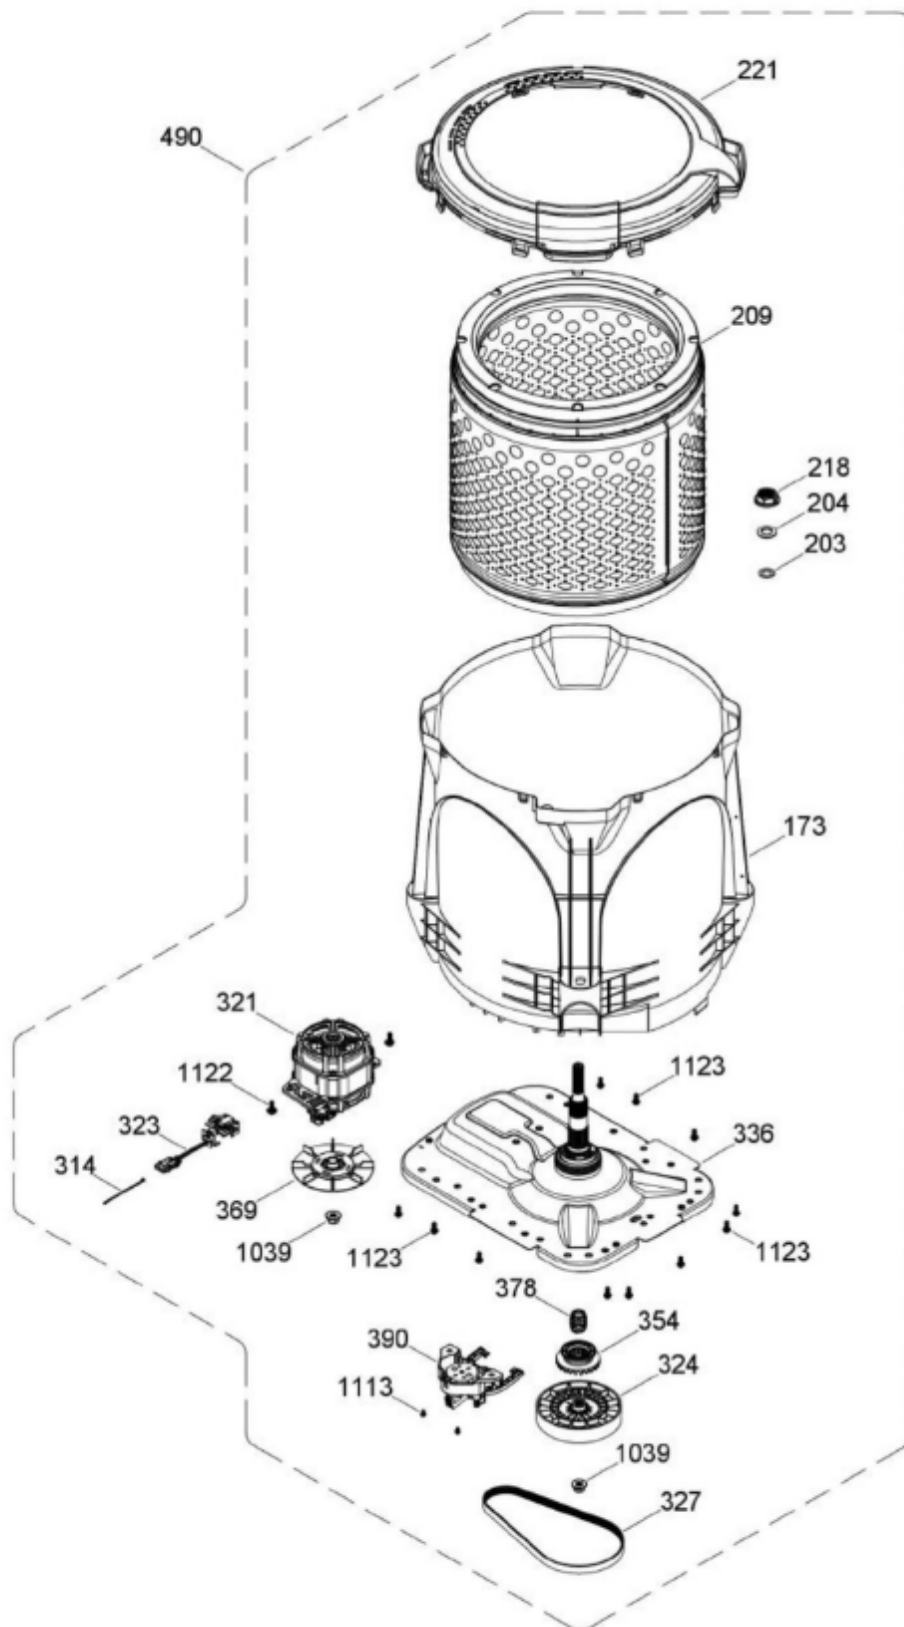

Venta de Refacciones
Electrodomesticas

LAVADORA GTW460BMK1WW

PARTES PARA TINA / TUB, BASKET & AGITATOR

GTW460BMK1WW

Distribuidor Autorizado

SurteRápido.com

Venta de Refacciones
Electrodomesticas

LAVADORA GTW460BMK1WW

Distribuidor Autorizado

SurteRápido.com

Venta de Refacciones
Electrodomesticas

LAVADORA GTW460BMK1WW

Guía	Refacción	Descripción
6	WW01F01690	ENSAMBLE TOMACORRIENTE
9	WW01A00654	GOMA TAPA
12	WW01F01774	VALVULA AGUA DOBLE
12	WW01F01774	VALVULA AGUA DOBLE
16	WW01F01793	THERMISTOR ENSAMBLE
21	WW01L01698	ETIQUETA Y COPETE ENS
30	WW01F01675	ARNES PRINCIPAL
30	WW01F02023	ARNES PRINCIPAL
31	WW01L01676	SELLADOR COPETE
34	WW01L01675	SELLADOR COPETE
35	WW01L01668	PAPEL TERMOVOLT
36	WW01L01635	PERILLA ROTATORIA
39	WW01L01638	PERILLA CONTROL
44	WW01A00641	PIN ALINEAMIENTO
49	WW01L01626	PANEL POSTERIOR COPETE
56	WW01F01679	ARNES SEGURO TAPA
59	WW01A00651	CLIP CABLE
62	WW01L01703	BOTON INICIO / PAUSA
66	WW02F00735	SOPORTE TARJETA CONTROL
69	WW01F01729	CONTROL TRIAC
78	WW01F01677	ARNES VALVULAS
78	WW01F01677	ARNES VALVULAS
85	WW01F01794	SELECTOR ENSAMBLE
93	WW01L01532	ENSAMBLE GABINETE
96	WW01F01749	PATA NIVELADORA
96	WW01L01746	PATA NIVELADORA
96	WW01L01746	PATA NIVELADORA
96	WW01L01746	PATA NIVELADORA
98	WW01F01763	BISEL BLOCAPUERTAS
99	WW01L01660	SEGURO TAPA
103	WW01L01640	AMORTIGUADOR Y SOPORTE IZQUIERDO
104	WW01L01642	AMORTIGUADOR Y SOPORTE DERECHO
106	WW01L01628	BUJE DERECHO
107	WW01L01629	BUJE IZQUIERDO
108	WW01L01506	CUBIERTA MANGUERA