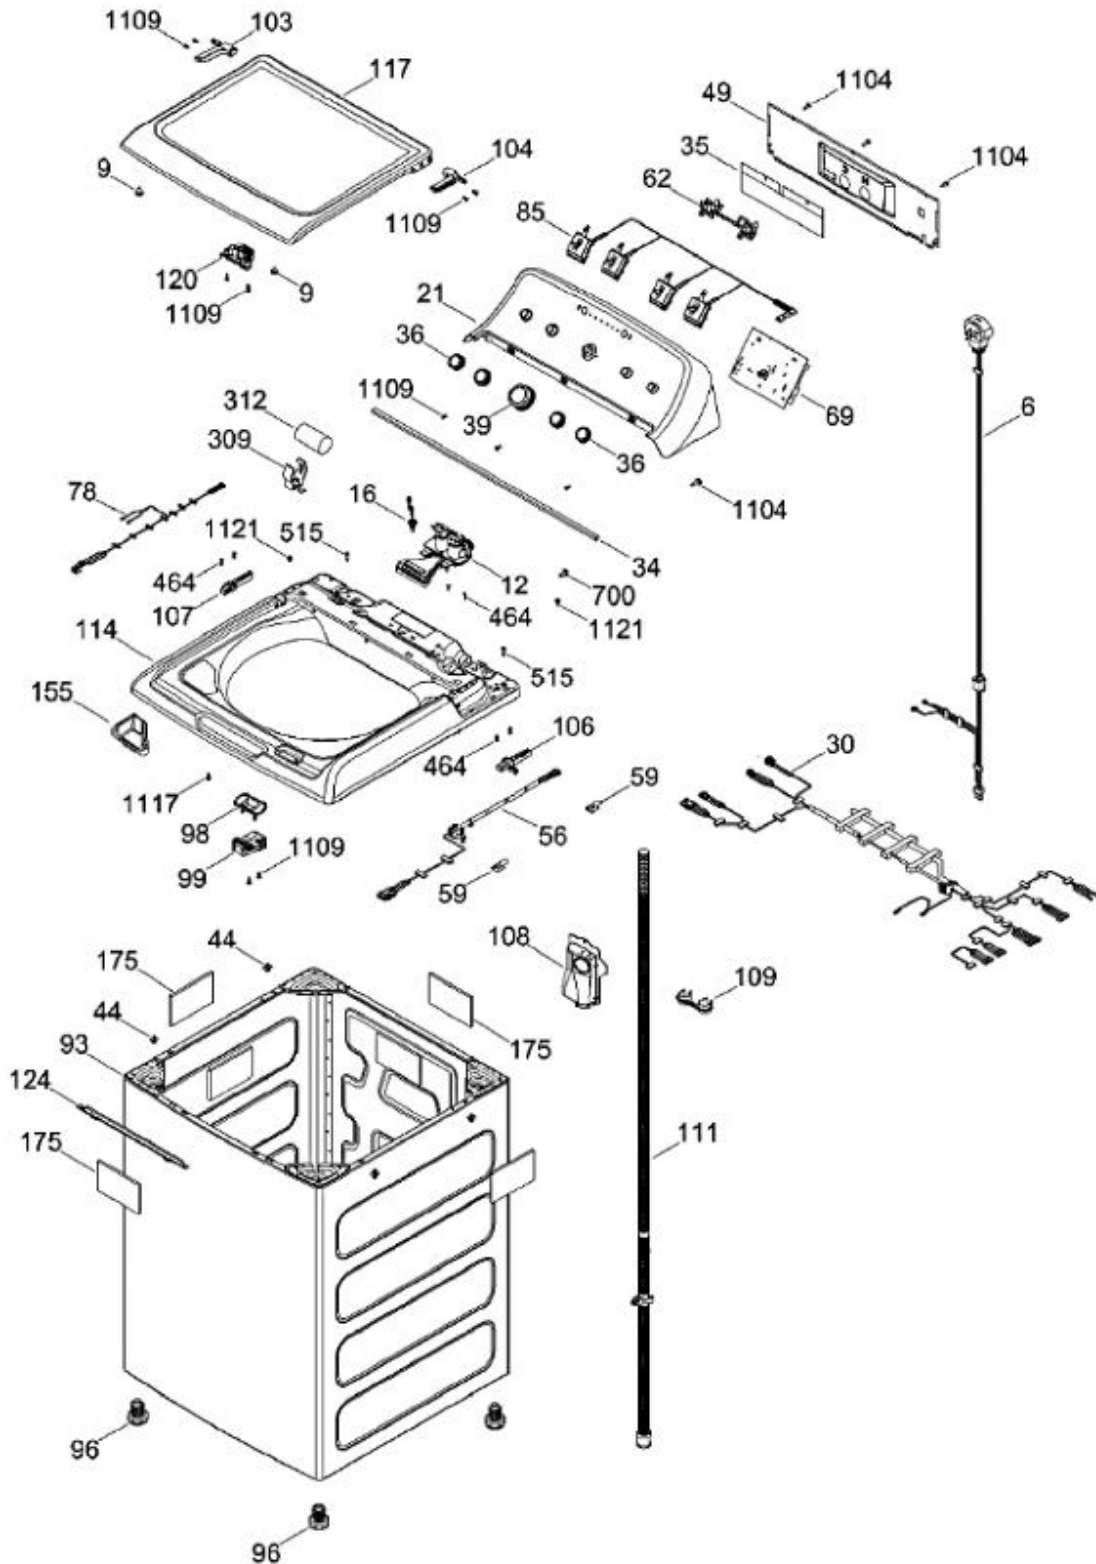

Distribuidor Autorizado

SurteRápido.com

Venta de Refacciones
Electrodomesticas

LAVADORA GTW460BMK1WW

COPETE / BACKSPLASH
GABINETE Y CUBIERTA / CABINET & COVER

GTW460BMK1WW

Distribuidor Autorizado

SurteRápido.com

Venta de Refacciones
Electrodomesticas

LAVADORA GTW460BMK1WW

PARTES PARA TINA / TUB, BASKET & AGITATOR

GTW460BMK1WW

Distribuidor Autorizado

SurteRápido.com

Venta de Refacciones
Electrodomesticas

LAVADORA GTW460BMK1WW

Distribuidor Autorizado

SurteRápido.com

Venta de Refacciones
Electrodomesticas

LAVADORA GTW460BMK1WW

Guía	Refacción	Descripción
6	WW01F01690	ENSAMBLE TOMACORRIENTE
9	WW01A00654	GOMA TAPA
12	WW01F01774	VALVULA AGUA DOBLE
12	WW01F01774	VALVULA AGUA DOBLE
16	WW01F01793	THERMISTOR ENSAMBLE
21	WW01L01698	ETIQUETA Y COPETE ENS
30	WW01F01675	ARNES PRINCIPAL
30	WW01F02023	ARNES PRINCIPAL
31	WW01L01676	SELLADOR COPETE
34	WW01L01675	SELLADOR COPETE
35	WW01L01668	PAPEL TERMOVOLT
36	WW01L01635	PERILLA ROTATORIA
39	WW01L01638	PERILLA CONTROL
44	WW01A00641	PIN ALINEAMIENTO
49	WW01L01626	PANEL POSTERIOR COPETE
56	WW01F01679	ARNES SEGURO TAPA
59	WW01A00651	CLIP CABLE
62	WW01L01703	BOTON INICIO / PAUSA
66	WW02F00735	SOPORTE TARJETA CONTROL
69	WW01F01729	CONTROL TRIAC
78	WW01F01677	ARNES VALVULAS
78	WW01F01677	ARNES VALVULAS
85	WW01F01794	SELECTOR ENSAMBLE
93	WW01L01532	ENSAMBLE GABINETE
96	WW01F01749	PATA NIVELADORA
96	WW01L01746	PATA NIVELADORA
96	WW01L01746	PATA NIVELADORA
96	WW01L01746	PATA NIVELADORA
98	WW01F01763	BISEL BLOCAPUERTAS
99	WW01L01660	SEGURO TAPA
103	WW01L01640	AMORTIGUADOR Y SOPORTE IZQUIERDO
104	WW01L01642	AMORTIGUADOR Y SOPORTE DERECHO
106	WW01L01628	BUJE DERECHO
107	WW01L01629	BUJE IZQUIERDO
108	WW01L01506	CUBIERTA MANGUERA