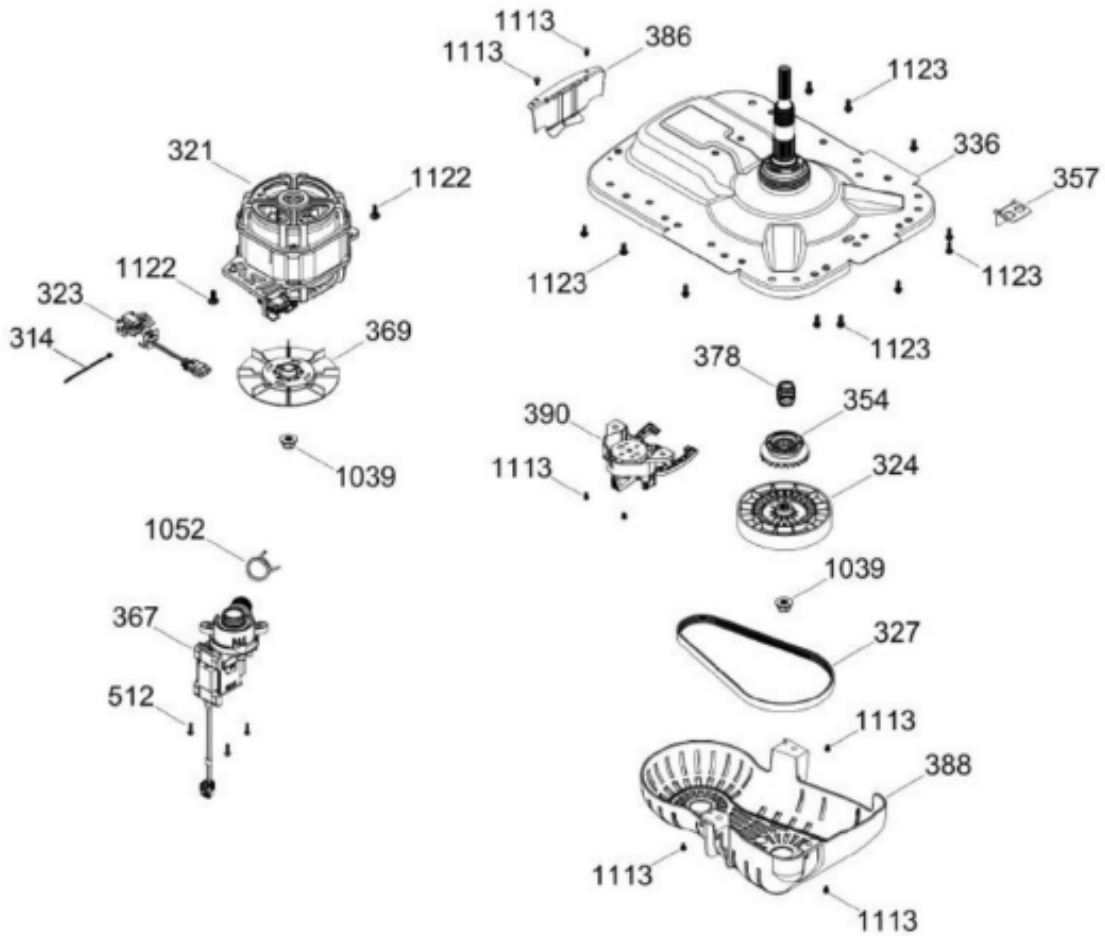

Venta de Refacciones
Electrodomesticas

LAVADORA GTW460BMK1WW

PARTES PARA TINA / TUB, BASKET & AGITATOR

GTW460BMK1WW

Distribuidor Autorizado

SurteRápido.com

Venta de Refacciones
Electrodomesticas

LAVADORA GTW460BMK1WW

SISTEMA MOTRIZ / PUMP & DRIVE COMPONENTS

GTW460BMK1WW

Distribuidor Autorizado

SurteRápido.com

Venta de Refacciones
Electrodomesticas

LAVADORA GTW460BMK1WW

SUBLAVADORA KRAKEN / SUBWASHER KRAKEN

GTW460BMK0WW

Distribuidor Autorizado

SurteRápido.com

Venta de Refacciones
Electrodomesticas

LAVADORA GTW460BMK1WW

Guía	Refacción	Descripción
6	WW01F01690	ENSAMBLE TOMACORRIENTE
9	WW01A00654	GOMA TAPA
12	WW01F01774	VALVULA AGUA DOBLE
12	WW01F01774	VALVULA AGUA DOBLE
16	WW01F01793	THERMISTOR ENSAMBLE
21	WW01L01698	ETIQUETA Y COPETE ENS
30	WW01F01675	ARNES PRINCIPAL
30	WW01F02023	ARNES PRINCIPAL
31	WW01L01676	SELLADOR COPETE
34	WW01L01675	SELLADOR COPETE
35	WW01L01668	PAPEL TERMOVOLT
36	WW01L01635	PERILLA ROTATORIA
39	WW01L01638	PERILLA CONTROL
44	WW01A00641	PIN ALINEAMIENTO
49	WW01L01626	PANEL POSTERIOR COPETE
56	WW01F01679	ARNES SEGURO TAPA
59	WW01A00651	CLIP CABLE
62	WW01L01703	BOTON INICIO / PAUSA
66	WW02F00735	SOPORTE TARJETA CONTROL
69	WW01F01729	CONTROL TRIAC
78	WW01F01677	ARNES VALVULAS
78	WW01F01677	ARNES VALVULAS
85	WW01F01794	SELECTOR ENSAMBLE
93	WW01L01532	ENSAMBLE GABINETE
96	WW01F01749	PATA NIVELADORA
96	WW01L01746	PATA NIVELADORA
96	WW01L01746	PATA NIVELADORA
96	WW01L01746	PATA NIVELADORA
98	WW01F01763	BISEL BLOCAPUERTAS
99	WW01L01660	SEGURO TAPA
103	WW01L01640	AMORTIGUADOR Y SOPORTE IZQUIERDO
104	WW01L01642	AMORTIGUADOR Y SOPORTE DERECHO
106	WW01L01628	BUJE DERECHO
107	WW01L01629	BUJE IZQUIERDO
108	WW01L01506	CUBIERTA MANGUERA