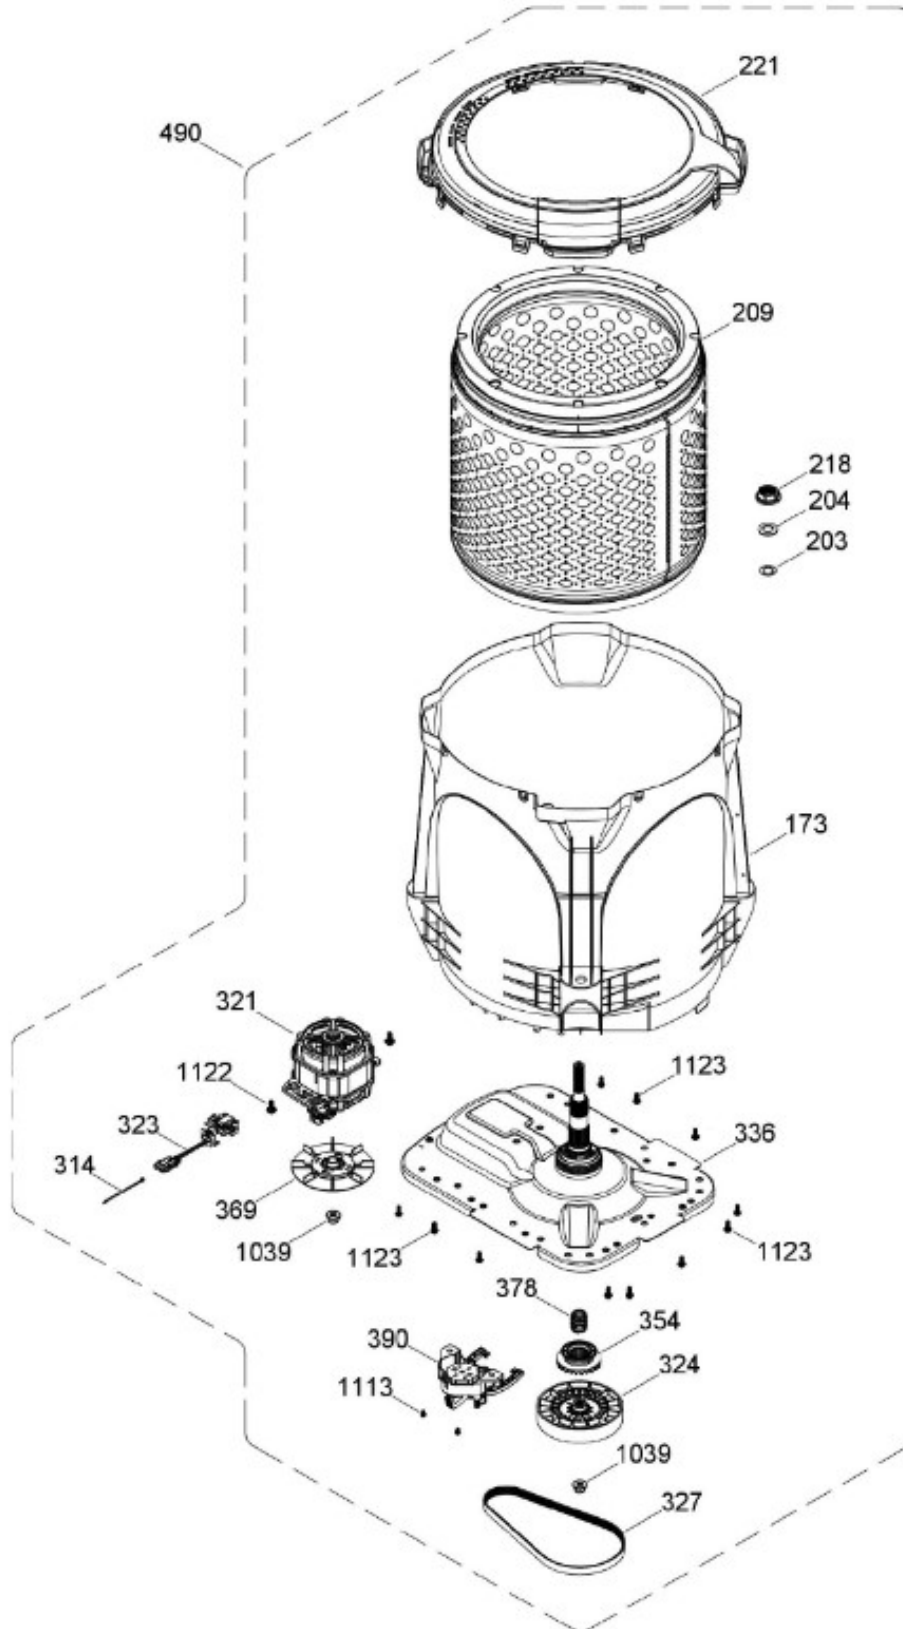

Venta de Refacciones
Electrodomesticas

LAVADORA GTW460BMM0WW

PARTES PARA TINA / TUB, BASKET & AGITATOR

GTW460BMM0WW

Distribuidor Autorizado

SurteRápido.com

Venta de Refacciones
Electrodomesticas

LAVADORA GTW460BMM0WW

Distribuidor Autorizado

SurteRápido.com

Venta de Refacciones
Electrodomesticas

LAVADORA GTW460BMM0WW

Guía	Refacción	Descripción
6	WW01F01690	ENSAMBLE TOMACORRIENTE
9	WW01A00654	GOMA TAPA
12	WW01F01774	VALVULA AGUA DOBLE
12	WW01F01774	VALVULA AGUA DOBLE
16	WW01F01793	THERMISTOR ENSAMBLE
21	WW01L01751	ENSAMBLE IML Y COPETE
30	WW01F01675	ARNES PRINCIPAL
30	WW01F02023	ARNES PRINCIPAL
31	WW01L01676	SELLADOR COPETE
34	WW01L01675	SELLADOR COPETE
35	WW01L01668	PAPEL TERMOVOLT
36	WW01L01635	PERILLA ROTATORIA
39	WW01L01638	PERILLA CONTROL
44	WW01A00641	PIN ALINEAMIENTO
49	WW01L01626	PANEL POSTERIOR COPETE
56	WW01F01679	ARNES SEGURO TAPA
59	WW01A00651	CLIP CABLE
62	WW01L01703	BOTON INICIO / PAUSA
66	WW02F00735	SOPORTE TARJETA CONTROL
69	WW01F01906	TARJETA PERILLAS CANADA ME
78	WW01F01677	ARNES VALVULAS
85	WW01F01794	SELECTOR ENSAMBLE
93	WW01L01532	ENSAMBLE GABINETE
96	WW01L01746	PATA NIVELADORA
96	WW01L01746	PATA NIVELADORA
96	WW01L01746	PATA NIVELADORA
98	WW01F01763	BISEL BLOCAPUERTAS
98	WW01F01763	BISEL BLOCAPUERTAS
99	WW01L01660	SEGURO TAPA
103	WW01L01640	AMORTIGUADOR Y SOPORTE IZQUIERDO
104	WW01L01642	AMORTIGUADOR Y SOPORTE DERECHO
106	WW01L01628	BUJE DERECHO
107	WW01L01629	BUJE IZQUIERDO
108	WW01L01506	CUBIERTA MANGUERA
108	WW01L01506	CUBIERTA MANGUERA