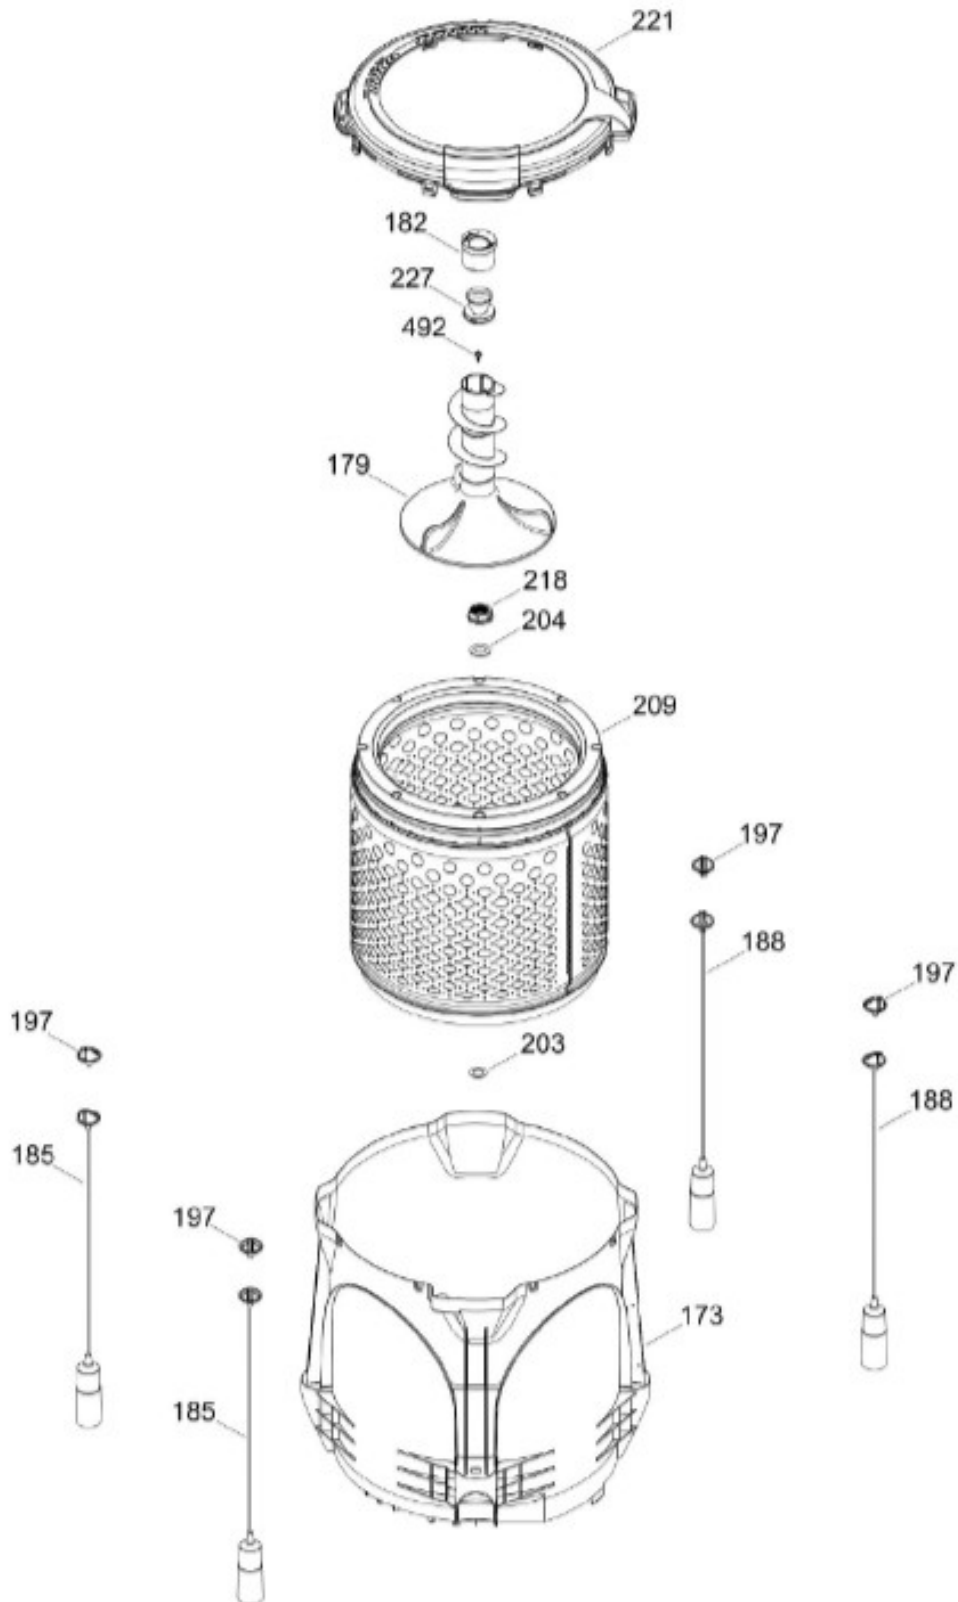

Distribuidor Autorizado

SurteRápido.com

Venta de Refacciones
Electrodomesticas

LAVADORA GTW460BMM0WW

COPETE / BACKSPLASH
GABINETE Y CUBIERTA / CABINET & COVER

GTW460BMM0WW

Distribuidor Autorizado

SurteRápido.com

Venta de Refacciones
Electrodomesticas

LAVADORA GTW460BMM0WW

PARTES PARA TINA / TUB, BASKET & AGITATOR

GTW460BMM0WW

Distribuidor Autorizado

SurteRápido.com

Venta de Refacciones
Electrodomesticas

LAVADORA GTW460BMM0WW

Distribuidor Autorizado

SurteRápido.com

Venta de Refacciones
Electrodomesticas

LAVADORA GTW460BMM0WW

Guía	Refacción	Descripción
6	WW01F01690	ENSAMBLE TOMACORRIENTE
9	WW01A00654	GOMA TAPA
12	WW01F01774	VALVULA AGUA DOBLE
12	WW01F01774	VALVULA AGUA DOBLE
16	WW01F01793	THERMISTOR ENSAMBLE
21	WW01L01751	ENSAMBLE IML Y COPETE
30	WW01F01675	ARNES PRINCIPAL
30	WW01F02023	ARNES PRINCIPAL
31	WW01L01676	SELLADOR COPETE
34	WW01L01675	SELLADOR COPETE
35	WW01L01668	PAPEL TERMOVOLT
36	WW01L01635	PERILLA ROTATORIA
39	WW01L01638	PERILLA CONTROL
44	WW01A00641	PIN ALINEAMIENTO
49	WW01L01626	PANEL POSTERIOR COPETE
56	WW01F01679	ARNES SEGURO TAPA
59	WW01A00651	CLIP CABLE
62	WW01L01703	BOTON INICIO / PAUSA
66	WW02F00735	SOPORTE TARJETA CONTROL
69	WW01F01906	TARJETA PERILLAS CANADA ME
78	WW01F01677	ARNES VALVULAS
85	WW01F01794	SELECTOR ENSAMBLE
93	WW01L01532	ENSAMBLE GABINETE
96	WW01L01746	PATA NIVELADORA
96	WW01L01746	PATA NIVELADORA
96	WW01L01746	PATA NIVELADORA
98	WW01F01763	BISEL BLOCAPUERTAS
98	WW01F01763	BISEL BLOCAPUERTAS
99	WW01L01660	SEGURO TAPA
103	WW01L01640	AMORTIGUADOR Y SOPORTE IZQUIERDO
104	WW01L01642	AMORTIGUADOR Y SOPORTE DERECHO
106	WW01L01628	BUJE DERECHO
107	WW01L01629	BUJE IZQUIERDO
108	WW01L01506	CUBIERTA MANGUERA
108	WW01L01506	CUBIERTA MANGUERA