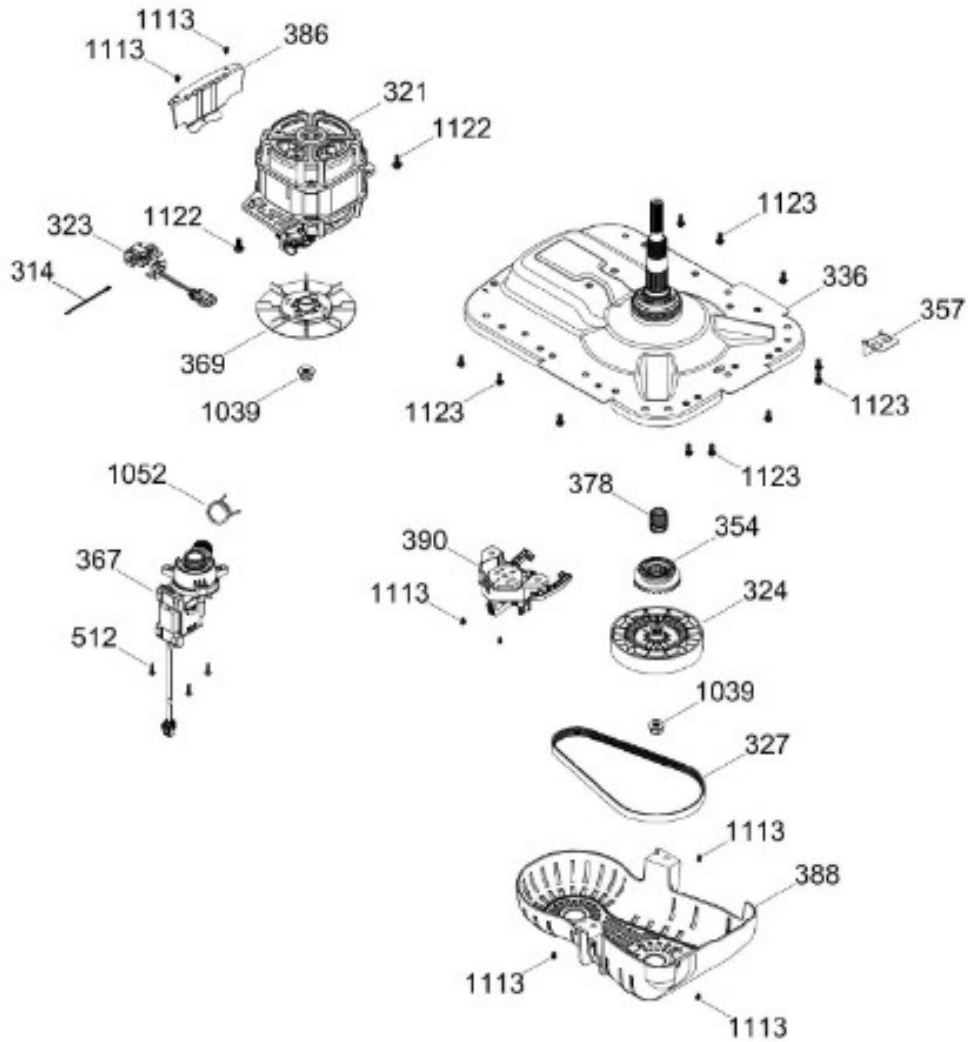

Distribuidor Autorizado

SurteRápido.com

Venta de Refacciones
Electrodomesticas

LAVADORA GTW460BMM0WW

SISTEMA MOTRIZ / PUMP & DRIVE COMPONENTS

GTW460BMM0WW