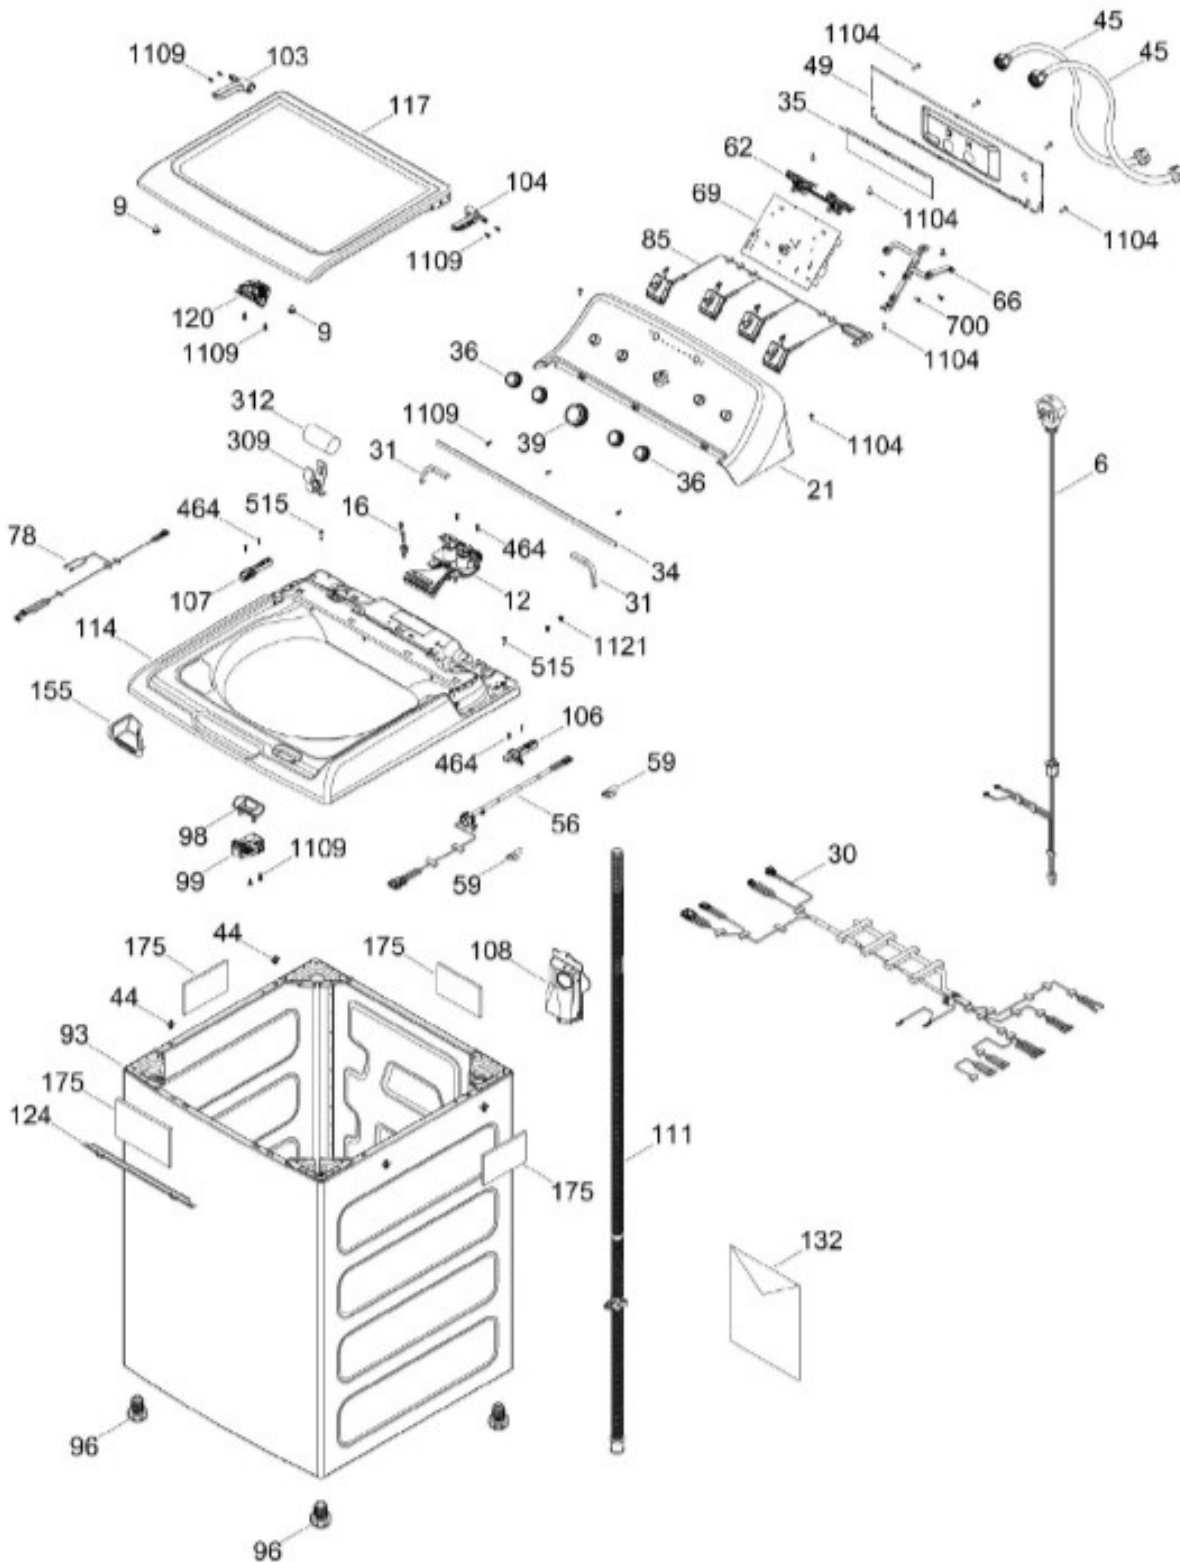

Distribuidor Autorizado

SurteRápido.com

Venta de Refacciones
Electrodomesticas

LAVADORA GTW460BMM0WW

COPETE / BACKSPLASH
GABINETE Y CUBIERTA / CABINET & COVER

GTW460BMM0WW

Distribuidor Autorizado

SurteRápido.com

Venta de Refacciones
Electrodomesticas

LAVADORA GTW460BMM0WW

PARTES PARA TINA / TUB, BASKET & AGITATOR

GTW460BMM0WW

Distribuidor Autorizado

SurteRápido.com

Venta de Refacciones
Electrodomesticas

LAVADORA GTW460BMM0WW

Distribuidor Autorizado

SurteRápido.com

Venta de Refacciones
Electrodomesticas

LAVADORA GTW460BMM0WW

Guía	Refacción	Descripción
6	WW01F01690	ENSAMBLE TOMACORRIENTE
9	WW01A00654	GOMA TAPA
12	WW01F01774	VALVULA AGUA DOBLE
12	WW01F01774	VALVULA AGUA DOBLE
16	WW01F01793	THERMISTOR ENSAMBLE
21	WW01L01751	ENSAMBLE IML Y COPETE
30	WW01F01675	ARNES PRINCIPAL
30	WW01F02023	ARNES PRINCIPAL
31	WW01L01676	SELLADOR COPETE
34	WW01L01675	SELLADOR COPETE
35	WW01L01668	PAPEL TERMOVOLT
36	WW01L01635	PERILLA ROTATORIA
39	WW01L01638	PERILLA CONTROL
44	WW01A00641	PIN ALINEAMIENTO
49	WW01L01626	PANEL POSTERIOR COPETE
56	WW01F01679	ARNES SEGURO TAPA
59	WW01A00651	CLIP CABLE
62	WW01L01703	BOTON INICIO / PAUSA
66	WW02F00735	SOPORTE TARJETA CONTROL
69	WW01F01906	TARJETA PERILLAS CANADA ME
78	WW01F01677	ARNES VALVULAS
85	WW01F01794	SELECTOR ENSAMBLE
93	WW01L01532	ENSAMBLE GABINETE
96	WW01L01746	PATA NIVELADORA
96	WW01L01746	PATA NIVELADORA
96	WW01L01746	PATA NIVELADORA
98	WW01F01763	BISEL BLOCAPUERTAS
98	WW01F01763	BISEL BLOCAPUERTAS
99	WW01L01660	SEGURO TAPA
103	WW01L01640	AMORTIGUADOR Y SOPORTE IZQUIERDO
104	WW01L01642	AMORTIGUADOR Y SOPORTE DERECHO
106	WW01L01628	BUJE DERECHO
107	WW01L01629	BUJE IZQUIERDO
108	WW01L01506	CUBIERTA MANGUERA
108	WW01L01506	CUBIERTA MANGUERA