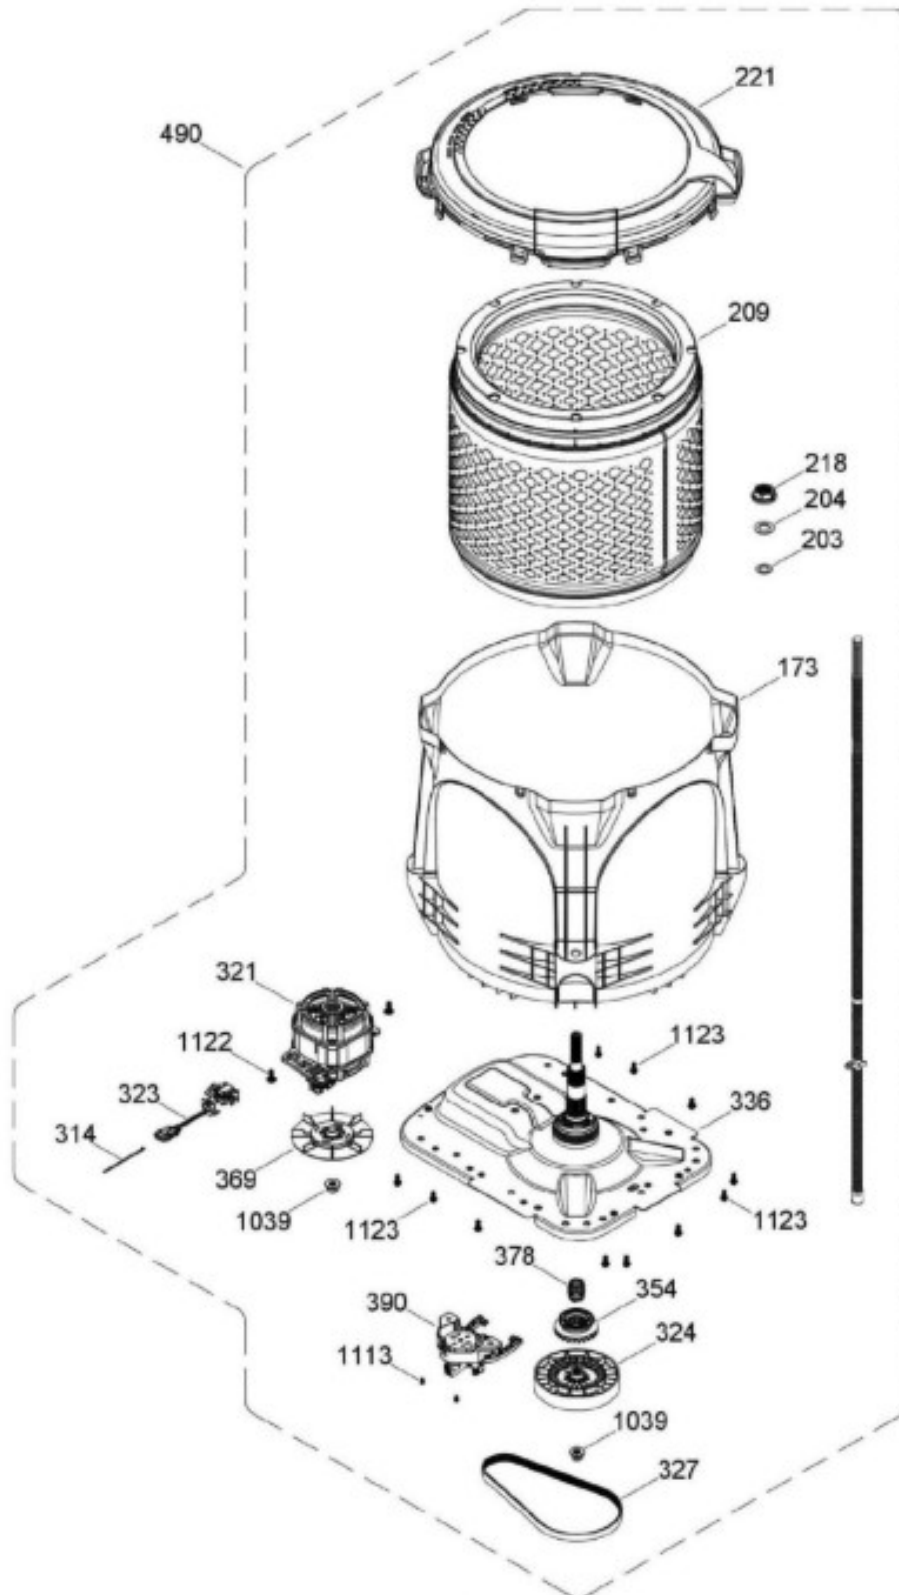

Distribuidor Autorizado

SurteRápido.com

Venta de Refacciones
Electrodomesticas

LAVADORA GTW460BMM1WW

SUBLAVADORA KRAKEN / SUBWASHER KRAKEN

GTW460BMM1WW

Note: This drawing is representative only and may not be an accurate representation of the product. Contact your Parts Dealer should any questions arise.
Remarque: Ce dessin est uniquement représentatif et peut ne pas être une représentation précise du produit. Contactez votre revendeur de pièces si vous avez des questions.

Distribuidor Autorizado

SurteRápido.com

Venta de Refacciones
Electrodomesticas

LAVADORA GTW460BMM1WW

Guía	Refacción	Descripción
6	WW01F01690	ENSAMBLE TOMACORRIENTE
9	WW01A00654	GOMA TAPA
12	WW01F01774	VALVULA DE AGUA
16	WW01F01793	THERMISTOR ENSAMBLE
21	WW01L01751	ENSAMBLE IML Y COPETE
25	WW01A00068	ABRAZADERA MANGUERA
30	WW01F02023	ARNES PRINCIPAL
31	WW01L01676	SELLADOR COPETE
34	WW01L01675	SELLADOR COPETE
35	WW01L01668	PAPEL TERMOVOLT
36	WW01L01635	PERILLA ROTATORIA
39	WW01L01638	PERILLA CONTROL
44	WW01A00641	PIN ALINEAMIENTO
49	WW01L01626	PANEL POSTERIOR COPETE
56	WW01F01679	ARNES SEGURO TAPA
59	WW01A00651	CLIP CABLE
62	WW01L01703	BOTON INICIO / PAUSA
66	WW02F00735	SOPORTE TARJETA CONTROL
69	WW01F01906	TARJETA PERILLAS CANADA ME
78	WW01F01677	ARNES VALVULAS
85	WW01F01794	SELECTOR ENSAMBLE
93	WW01L01529	GABINETE ENSAMBLE
96	WW01L01746	PATA NIVELADORA
96	WW01L01746	PATA NIVELADORA
98	WW01F01763	BISEL BLOCAPUERTAS
99	WW01L01660	SEGURO TAPA
103	WW01L01640	AMORTIGUADOR Y SOPORTE IZQUIERDO
104	WW01L01642	AMORTIGUADOR Y SOPORTE DERECHO
106	WW01L01628	BUJE DERECHO
107	WW01L01629	BUJE IZQUIERDO
108	WW01L01845	CUBRE MANGUERA
111	WW01F02060	ENS MANGUERA DRENADO
114	WW01L01508	CUBIERTA SUPERIOR
117	WW01L01525	TAPA METALICA
120	WW01L01652	ENSAMBLE ACTUADOR