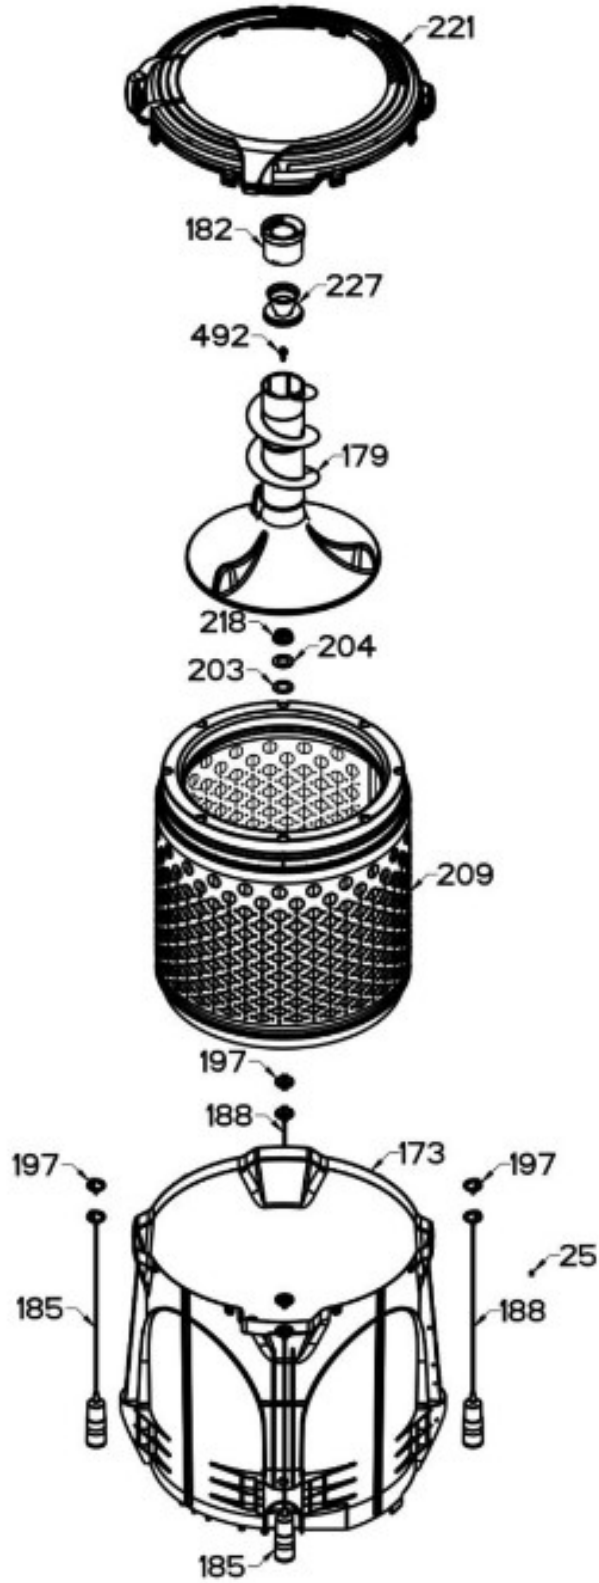

Distribuidor Autorizado

SurteRápido.com

Venta de Refacciones
Electrodomesticas

LAVADORA GTW460BMM1WW