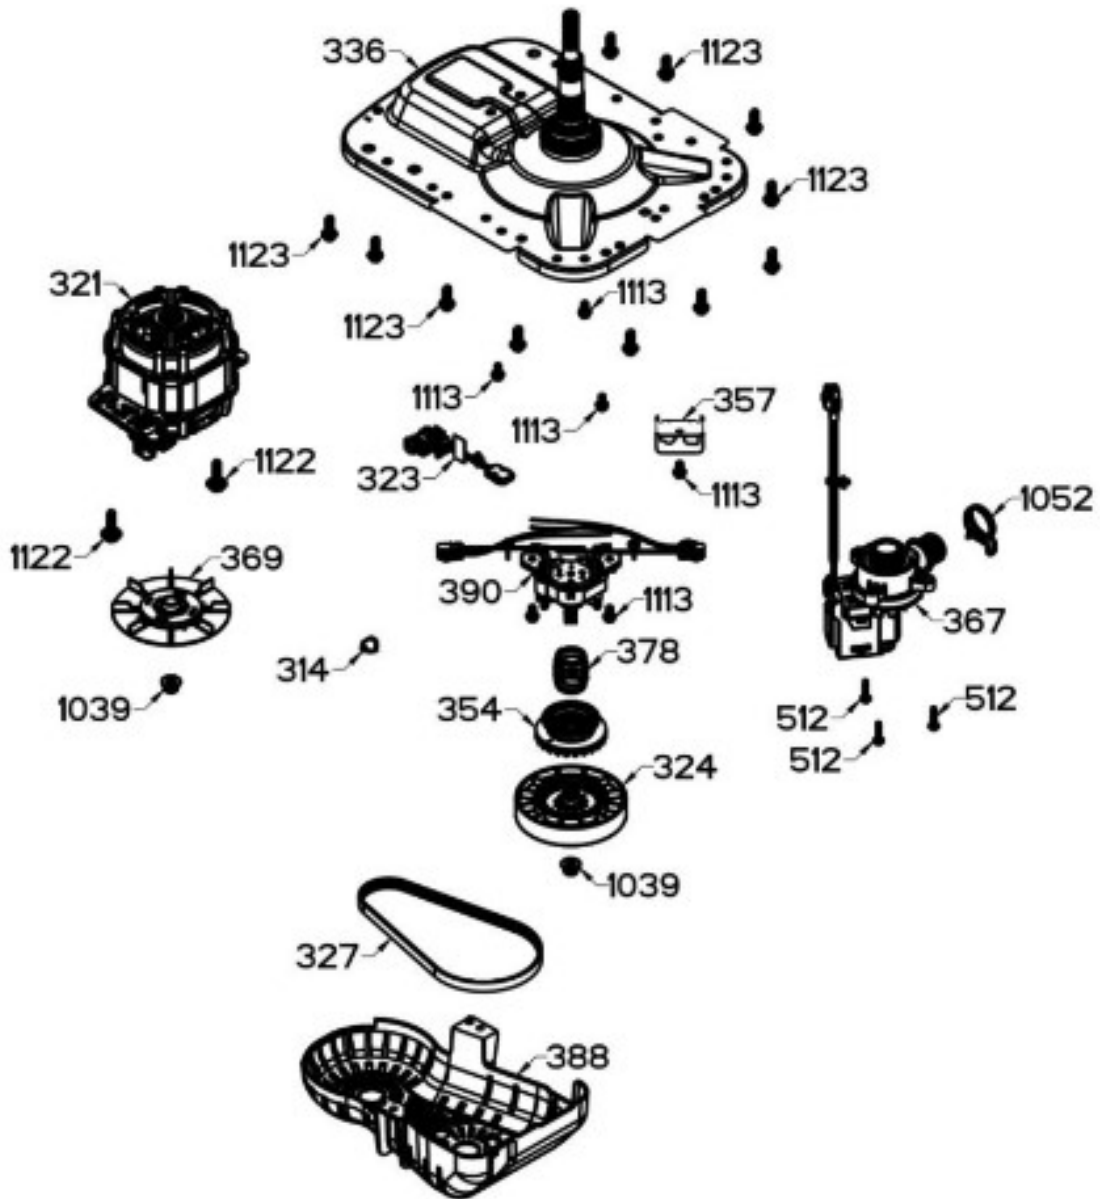

Distribuidor Autorizado

SurteRápido.com

Venta de Refacciones
Electrodomesticas

LAVADORA GTW460BMM1WW

SUBLAVADORA KRAKEN / SUBWASHER KRAKEN

GTW460BMM1WW

Note: This drawing is representative only and may not be an accurate representation of the product. Contact your Parts Dealer should any questions arise.
Remarque: Ce dessin est uniquement représentatif et peut ne pas être une représentation précise du produit. Contactez votre revendeur de pièces si vous avez des questions.

Distribuidor Autorizado

SurteRápido.com

Venta de Refacciones
Electrodomesticas

LAVADORA GTW460BMM1WW

Guía	Refacción	Descripción
6	WW01F01690	ENSAMBLE TOMACORRIENTE
9	WW01A00654	GOMA TAPA
12	WW01F01774	VALVULA DE AGUA
16	WW01F01793	THERMISTOR ENSAMBLE
21	WW01L01751	ENSAMBLE IML Y COPETE
25	WW01A00068	ABRAZADERA MANGUERA
30	WW01F02023	ARNES PRINCIPAL
31	WW01L01676	SELLADOR COPETE
34	WW01L01675	SELLADOR COPETE
35	WW01L01668	PAPEL TERMOVOLT
36	WW01L01635	PERILLA ROTATORIA
39	WW01L01638	PERILLA CONTROL
44	WW01A00641	PIN ALINEAMIENTO
49	WW01L01626	PANEL POSTERIOR COPETE
56	WW01F01679	ARNES SEGURO TAPA
59	WW01A00651	CLIP CABLE
62	WW01L01703	BOTON INICIO / PAUSA
66	WW02F00735	SOPORTE TARJETA CONTROL
69	WW01F01906	TARJETA PERILLAS CANADA ME
78	WW01F01677	ARNES VALVULAS
85	WW01F01794	SELECTOR ENSAMBLE
93	WW01L01529	GABINETE ENSAMBLE
96	WW01L01746	PATA NIVELADORA
96	WW01L01746	PATA NIVELADORA
98	WW01F01763	BISEL BLOCAPUERTAS
99	WW01L01660	SEGURO TAPA
103	WW01L01640	AMORTIGUADOR Y SOPORTE IZQUIERDO
104	WW01L01642	AMORTIGUADOR Y SOPORTE DERECHO
106	WW01L01628	BUJE DERECHO
107	WW01L01629	BUJE IZQUIERDO
108	WW01L01845	CUBRE MANGUERA
111	WW01F02060	ENS MANGUERA DRENADO
114	WW01L01508	CUBIERTA SUPERIOR
117	WW01L01525	TAPA METALICA
120	WW01L01652	ENSAMBLE ACTUADOR