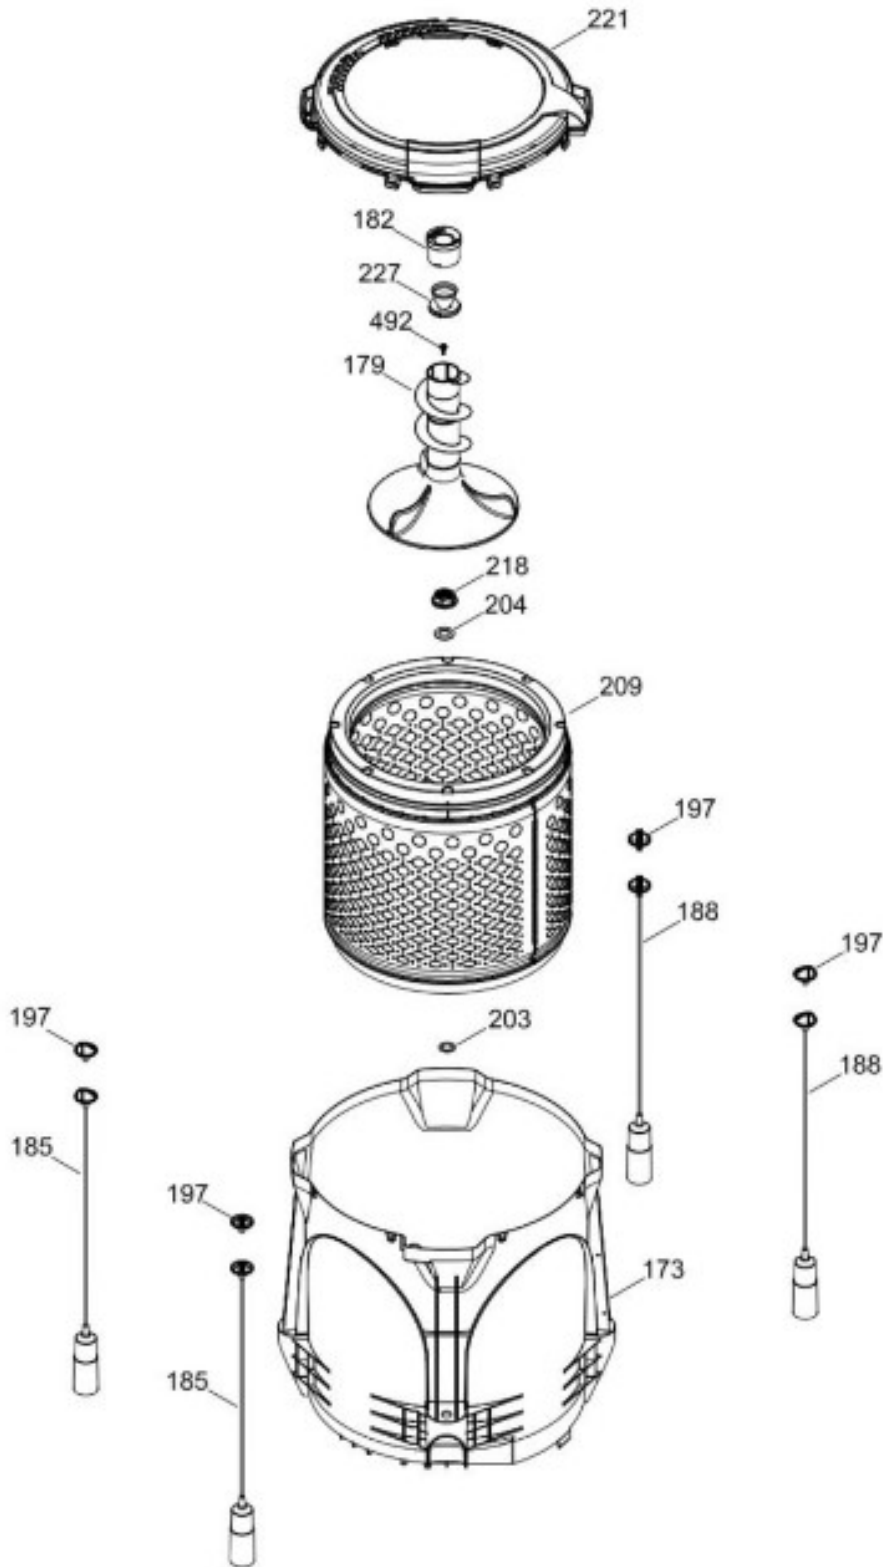

# LAVADORA GTW465BMK1WS

COPETE / BACKSPLASH  
GABINETE Y CUBIERTA / CABINET & COVER

GTW465BMK1WS

Distribuidor Autorizado

SurteRápido.com

Venta de Refacciones  
Electrodomesticas

# LAVADORA GTW465BMK1WS

PARTES PARA TINA / TUB, BASKET & AGITATOR

GTW465BMK1WS

Distribuidor Autorizado

SurteRápido.com

Venta de Refacciones  
Electrodomesticas