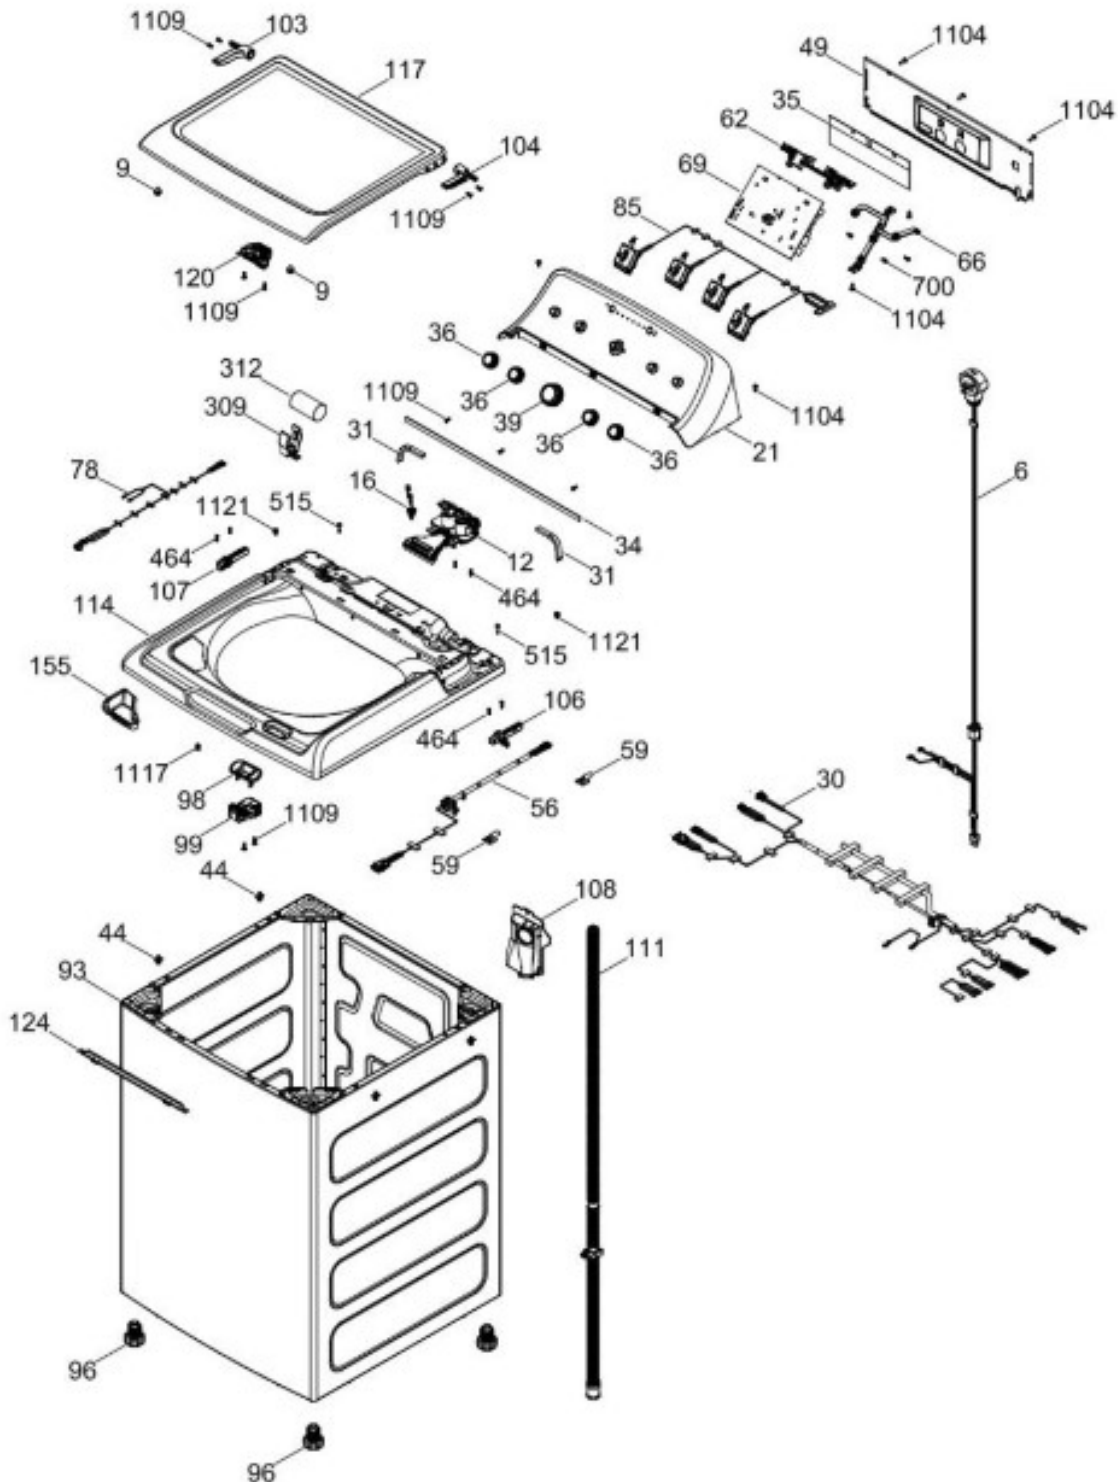

Distribuidor Autorizado

SurteRápido.com

Venta de Refacciones
Electrodomesticas

LAVADORA GTW465BMK1WS

COPETE / BACKSPLASH
GABINETE Y CUBIERTA / CABINET & COVER

GTW465BMK1WS