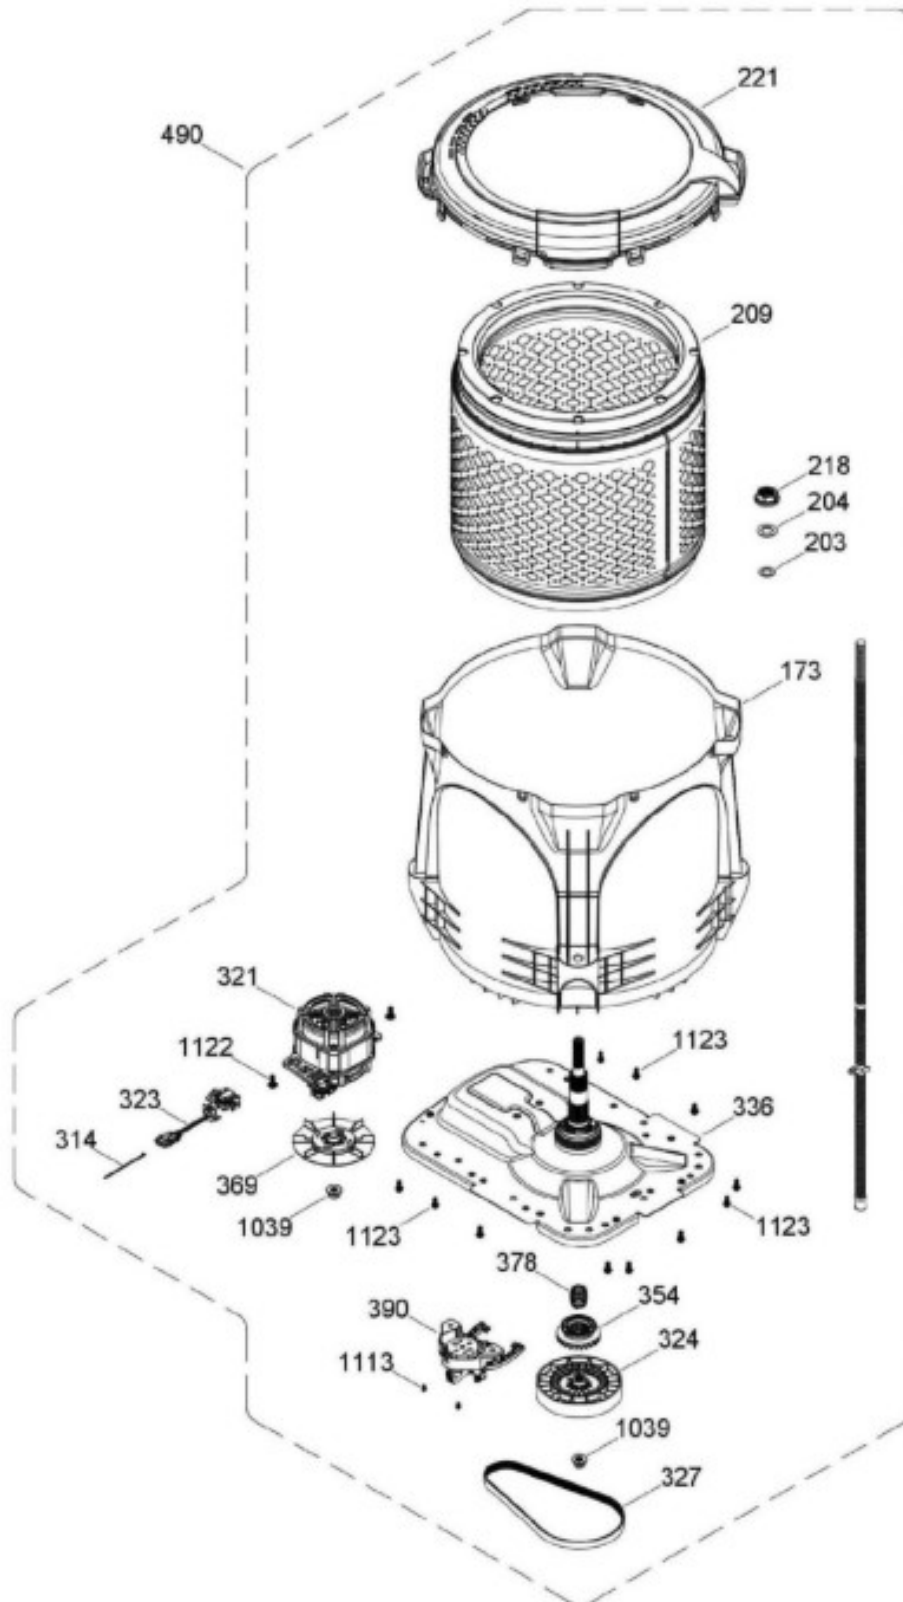

# LAVADORA GTW465BMK1WS

PARTES PARA TINA / TUB, BASKET & AGITATOR

GTW465BMK1WS

Distribuidor Autorizado

SurteRápido.com

Venta de Refacciones  
Electrodomesticas

# LAVADORA GTW465BMK1WS

SISTEMA MOTRIZ / PUMP & DRIVE COMPONENTS

GTW465BMK1WS

Distribuidor Autorizado

SurteRápido.com

Venta de Refacciones  
Electrodomesticas

# LAVADORA GTW465BMK1WS

SUBLAVADORA KRAKEN / SUBWASHER KRAKEN

GTW465BMK1WS

Note: This drawing is representative only and may not be an accurate representation of the product. Contact your Parts Dealer should any questions arise.  
Remarque: Ce dessin est uniquement représentatif et peut ne pas être une représentation précise du produit. Contactez votre revendeur de pièces si vous avez des questions.