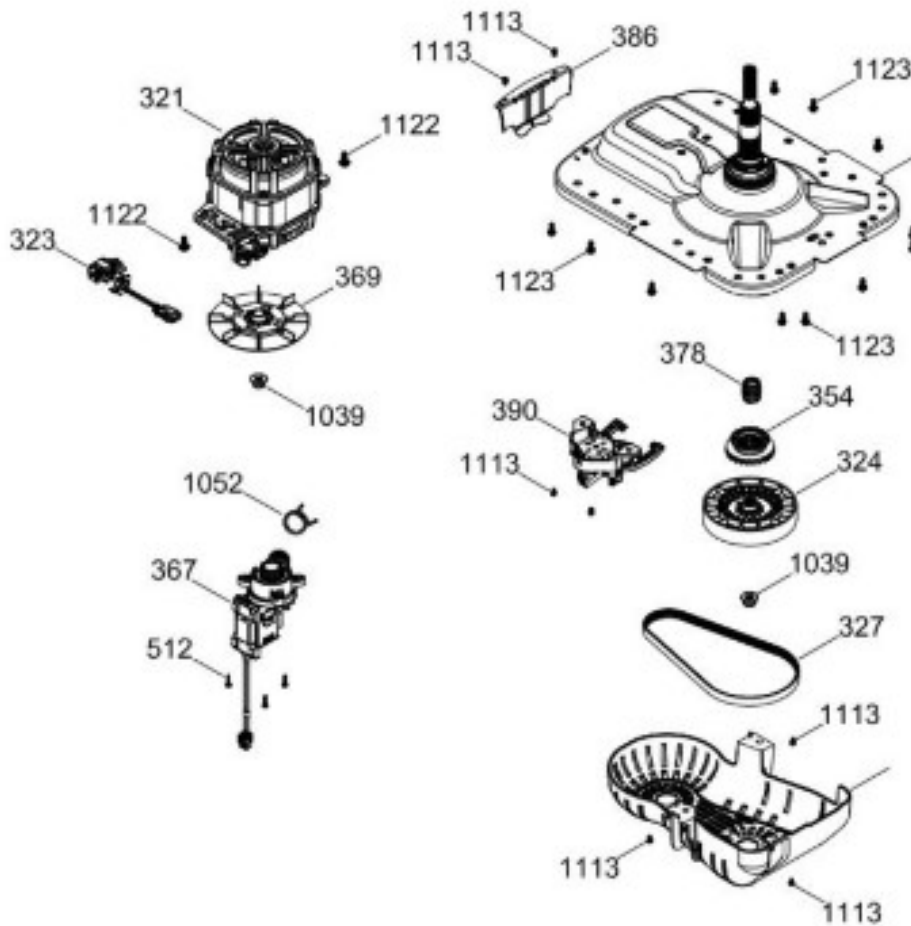

# LAVADORA GTW465BMK1WS

PARTES PARA TINA / TUB, BASKET & AGITATOR

GTW465BMK1WS

Distribuidor Autorizado

SurteRápido.com

Venta de Refacciones  
Electrodomesticas

# LAVADORA GTW465BMK1WS

SISTEMA MOTRIZ / PUMP & DRIVE COMPONENTS

GTW465BMK1WS

Distribuidor Autorizado

SurteRápido.com

Venta de Refacciones  
Electrodomesticas