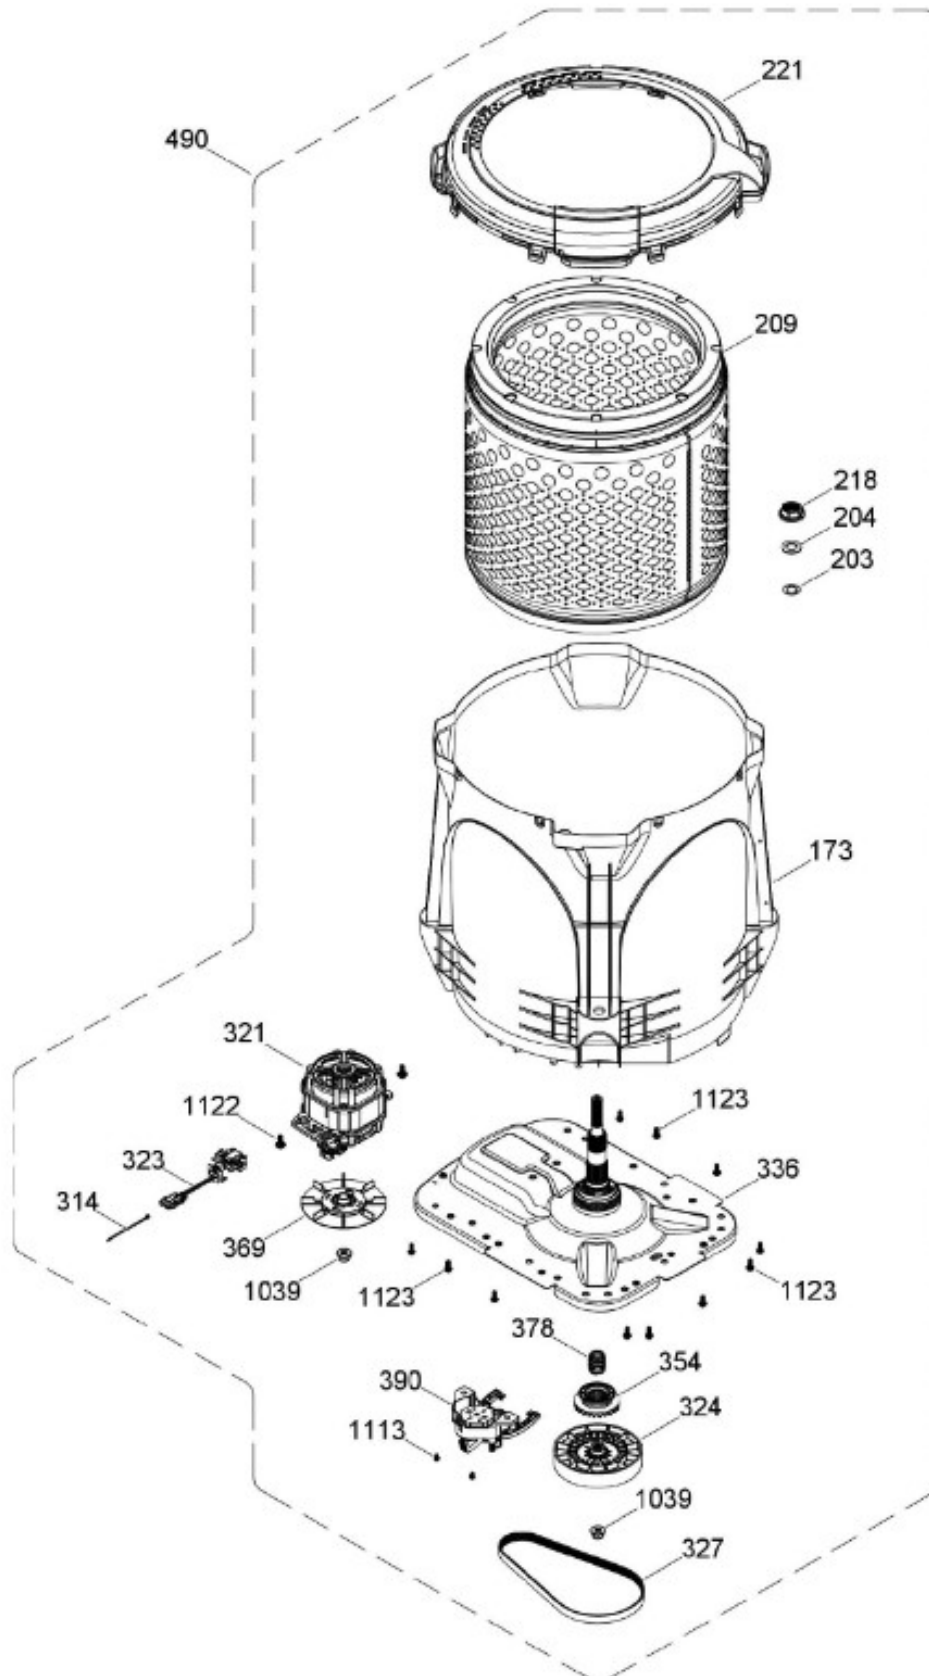

Distribuidor Autorizado

SurteRápido.com

Venta de Refacciones
Electrodomesticas

LAVADORA GTW465BMM0WS

Guía	Refacción	Descripción
6	WW01F01690	ENSAMBLE TOMACORRIENTE
9	WW01A00654	GOMA TAPA
12	WW01F01774	VALVULA AGUA DOBLE
12	WW01F01774	VALVULA AGUA DOBLE
16	WW01F01793	THERMISTOR ENSAMBLE
21	WW01L01750	ENSAMBLE IML Y COPETE
30	WW01F01675	ARNES PRINCIPAL
30	WW01F02023	ARNES PRINCIPAL
31	WW01L01676	SELLADOR COPETE
34	WW01L01675	SELLADOR COPETE
35	WW01L01668	PAPEL TERMOVOLT
36	WW01L01635	PERILLA ROTATORIA
39	WW01L01638	PERILLA CONTROL
44	WW01A00641	PIN ALINEAMIENTO
49	WW01L01626	PANEL POSTERIOR COPETE
56	WW01F01679	ARNES SEGURO TAPA
59	WW01A00651	CLIP CABLE
62	WW01L01703	BOTON INICIO / PAUSA
66	WW02F00735	SOPORTE TARJETA CONTROL
69	WW01F01906	TARJETA PERILLAS CANADA ME
78	WW01F01677	ARNES VALVULAS
85	WW01F01794	SELECTOR ENSAMBLE
93	WW01L01529	GABINETE ENSAMBLE
96	WW01L01746	PATA NIVELADORA
96	WW01L01746	PATA NIVELADORA
96	WW01L01746	PATA NIVELADORA
98	WW01F01763	BISEL BLOCAPUERTAS
98	WW01F01763	BISEL BLOCAPUERTAS
99	WW01L01660	SEGURO TAPA
103	WW01L01640	AMORTIGUADOR Y SOPORTE IZQUIERDO
104	WW01L01642	AMORTIGUADOR Y SOPORTE DERECHO
106	WW01L01628	BUJE DERECHO
107	WW01L01629	BUJE IZQUIERDO
108	WW01L01506	CUBIERTA MANGUERA
108	WW01L01506	CUBIERTA MANGUERA