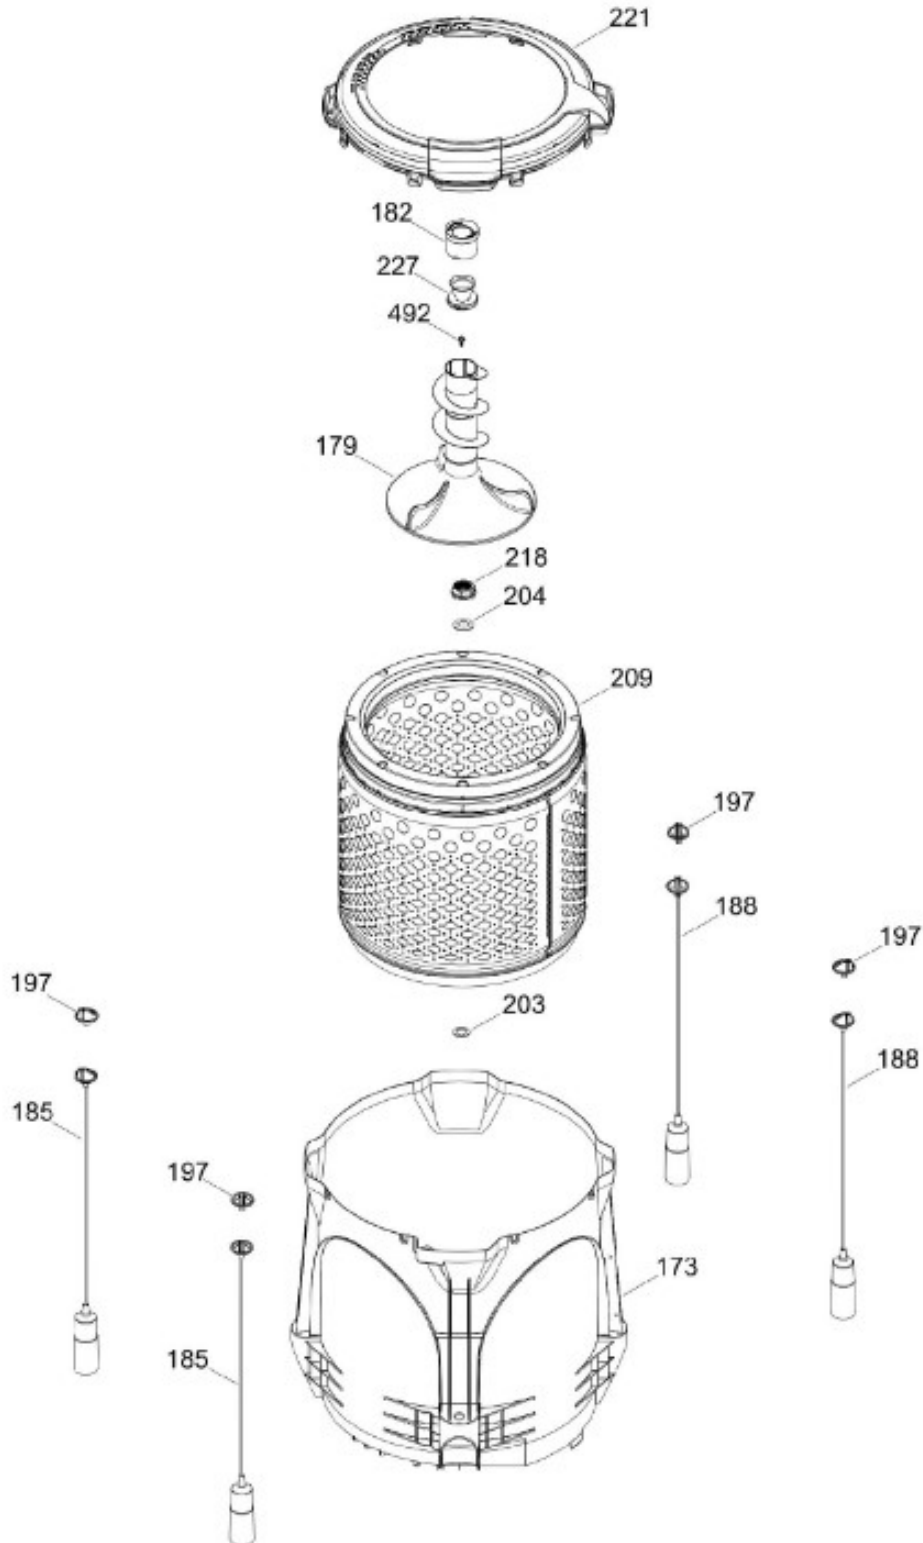

Distribuidor Autorizado

SurteRápido.com

Venta de Refacciones
Electrodomesticas

LAVADORA GTW465BMM0WS

COPETE / BACKSPLASH
GABINETE Y CUBIERTA / CABINET & COVER

GTW465BMM0WS

Distribuidor Autorizado

SurteRápido.com

Venta de Refacciones
Electrodomesticas

LAVADORA GTW465BMM0WS

PARTES PARA TINA / TUB, BASKET & AGITATOR

GTW465BMM0WS

Distribuidor Autorizado

SurteRápido.com

Venta de Refacciones
Electrodomesticas

LAVADORA GTW465BMM0WS

Distribuidor Autorizado

SurteRápido.com

Venta de Refacciones
Electrodomesticas

LAVADORA GTW465BMM0WS

Guía	Refacción	Descripción
6	WW01F01690	ENSAMBLE TOMACORRIENTE
9	WW01A00654	GOMA TAPA
12	WW01F01774	VALVULA AGUA DOBLE
12	WW01F01774	VALVULA AGUA DOBLE
16	WW01F01793	THERMISTOR ENSAMBLE
21	WW01L01750	ENSAMBLE IML Y COPETE
30	WW01F01675	ARNES PRINCIPAL
30	WW01F02023	ARNES PRINCIPAL
31	WW01L01676	SELLADOR COPETE
34	WW01L01675	SELLADOR COPETE
35	WW01L01668	PAPEL TERMOVOLT
36	WW01L01635	PERILLA ROTATORIA
39	WW01L01638	PERILLA CONTROL
44	WW01A00641	PIN ALINEAMIENTO
49	WW01L01626	PANEL POSTERIOR COPETE
56	WW01F01679	ARNES SEGURO TAPA
59	WW01A00651	CLIP CABLE
62	WW01L01703	BOTON INICIO / PAUSA
66	WW02F00735	SOPORTE TARJETA CONTROL
69	WW01F01906	TARJETA PERILLAS CANADA ME
78	WW01F01677	ARNES VALVULAS
85	WW01F01794	SELECTOR ENSAMBLE
93	WW01L01529	GABINETE ENSAMBLE
96	WW01L01746	PATA NIVELADORA
96	WW01L01746	PATA NIVELADORA
96	WW01L01746	PATA NIVELADORA
98	WW01F01763	BISEL BLOCAPUERTAS
98	WW01F01763	BISEL BLOCAPUERTAS
99	WW01L01660	SEGURO TAPA
103	WW01L01640	AMORTIGUADOR Y SOPORTE IZQUIERDO
104	WW01L01642	AMORTIGUADOR Y SOPORTE DERECHO
106	WW01L01628	BUJE DERECHO
107	WW01L01629	BUJE IZQUIERDO
108	WW01L01506	CUBIERTA MANGUERA
108	WW01L01506	CUBIERTA MANGUERA