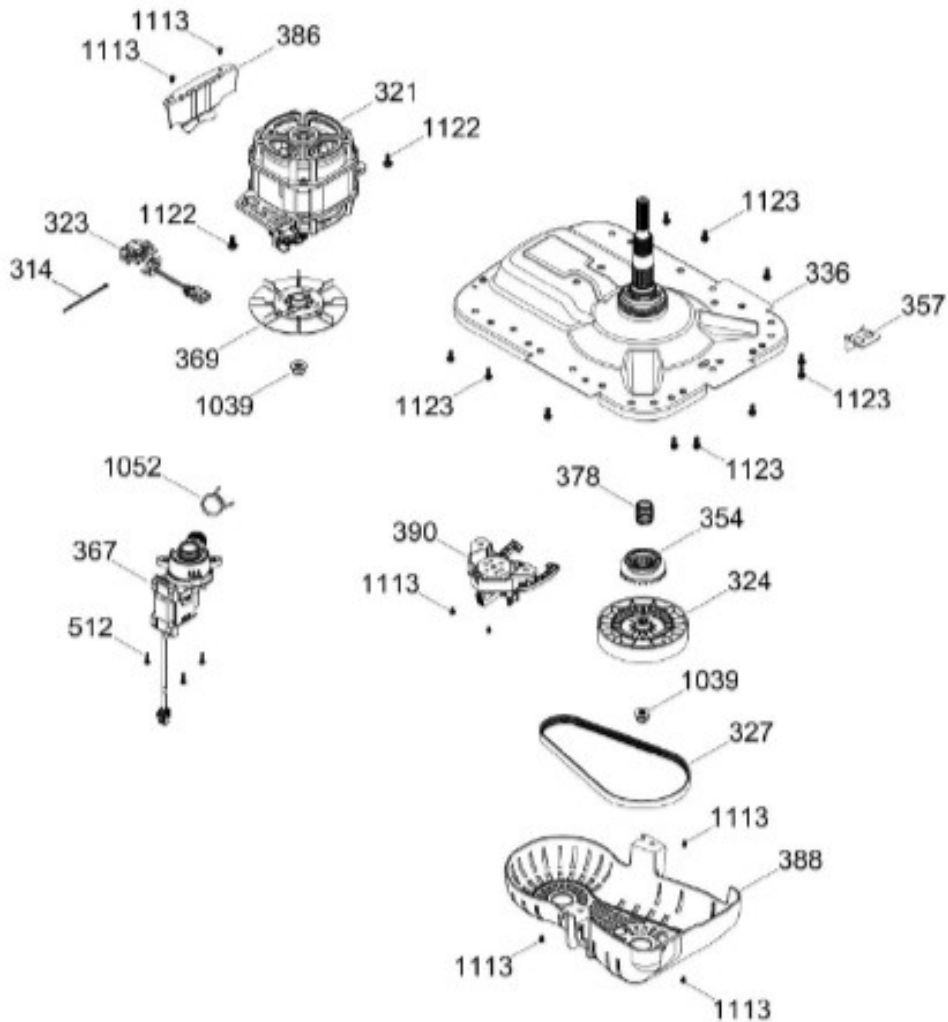

Distribuidor Autorizado

SurteRápido.com

Venta de Refacciones
Electrodomesticas

LAVADORA GTW465BMM0WS

SISTEMA MOTRIZ / PUMP & DRIVE COMPONENTS

GTW465BMM0WS