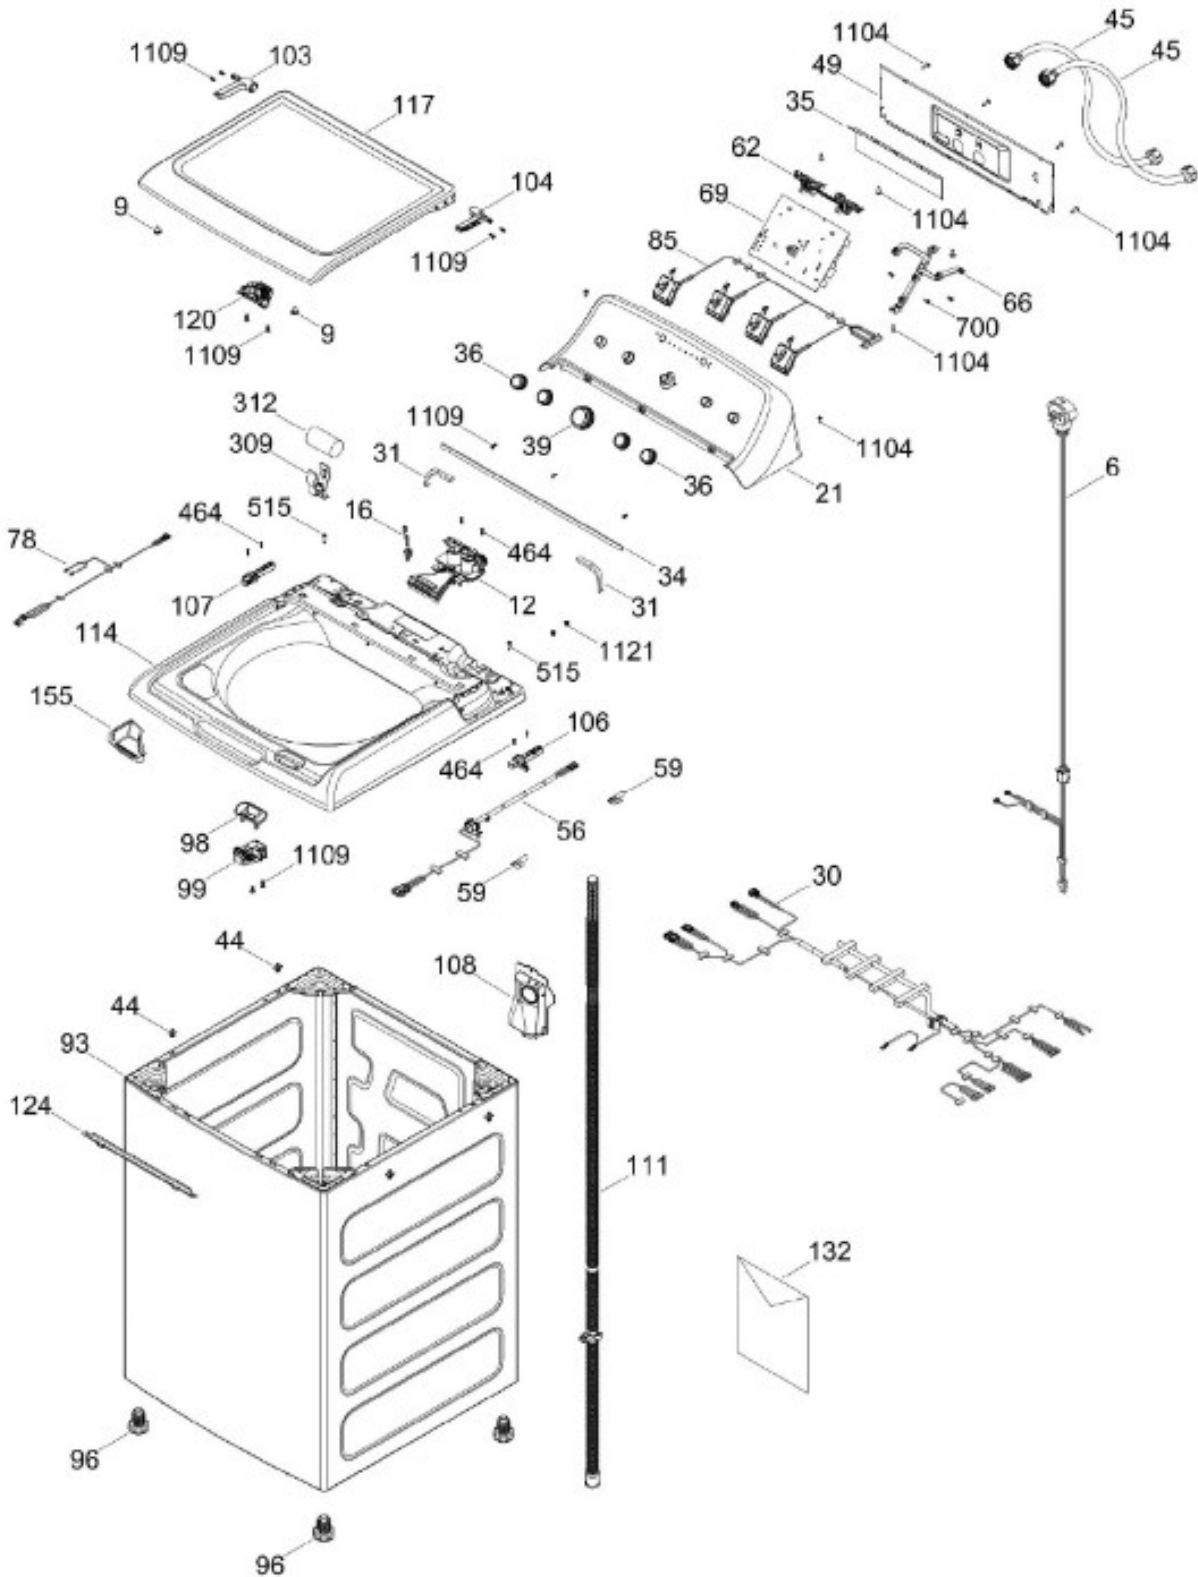

Distribuidor Autorizado

SurteRápido.com

Venta de Refacciones
Electrodomesticas

LAVADORA GTW465BMM0WS

COPETE / BACKSPLASH
GABINETE Y CUBIERTA / CABINET & COVER

GTW465BMM0WS

Distribuidor Autorizado

SurteRápido.com

Venta de Refacciones
Electrodomesticas

LAVADORA GTW465BMM0WS

PARTES PARA TINA / TUB, BASKET & AGITATOR

GTW465BMM0WS

Distribuidor Autorizado

SurteRápido.com

Venta de Refacciones
Electrodomesticas

LAVADORA GTW465BMM0WS

Distribuidor Autorizado

SurteRápido.com

Venta de Refacciones
Electrodomesticas

LAVADORA GTW465BMM0WS

Guía	Refacción	Descripción
6	WW01F01690	ENSAMBLE TOMACORRIENTE
9	WW01A00654	GOMA TAPA
12	WW01F01774	VALVULA AGUA DOBLE
12	WW01F01774	VALVULA AGUA DOBLE
16	WW01F01793	THERMISTOR ENSAMBLE
21	WW01L01750	ENSAMBLE IML Y COPETE
30	WW01F01675	ARNES PRINCIPAL
30	WW01F02023	ARNES PRINCIPAL
31	WW01L01676	SELLADOR COPETE
34	WW01L01675	SELLADOR COPETE
35	WW01L01668	PAPEL TERMOVOLT
36	WW01L01635	PERILLA ROTATORIA
39	WW01L01638	PERILLA CONTROL
44	WW01A00641	PIN ALINEAMIENTO
49	WW01L01626	PANEL POSTERIOR COPETE
56	WW01F01679	ARNES SEGURO TAPA
59	WW01A00651	CLIP CABLE
62	WW01L01703	BOTON INICIO / PAUSA
66	WW02F00735	SOPORTE TARJETA CONTROL
69	WW01F01906	TARJETA PERILLAS CANADA ME
78	WW01F01677	ARNES VALVULAS
85	WW01F01794	SELECTOR ENSAMBLE
93	WW01L01529	GABINETE ENSAMBLE
96	WW01L01746	PATA NIVELADORA
96	WW01L01746	PATA NIVELADORA
96	WW01L01746	PATA NIVELADORA
98	WW01F01763	BISEL BLOCAPUERTAS
98	WW01F01763	BISEL BLOCAPUERTAS
99	WW01L01660	SEGURO TAPA
103	WW01L01640	AMORTIGUADOR Y SOPORTE IZQUIERDO
104	WW01L01642	AMORTIGUADOR Y SOPORTE DERECHO
106	WW01L01628	BUJE DERECHO
107	WW01L01629	BUJE IZQUIERDO
108	WW01L01506	CUBIERTA MANGUERA
108	WW01L01506	CUBIERTA MANGUERA