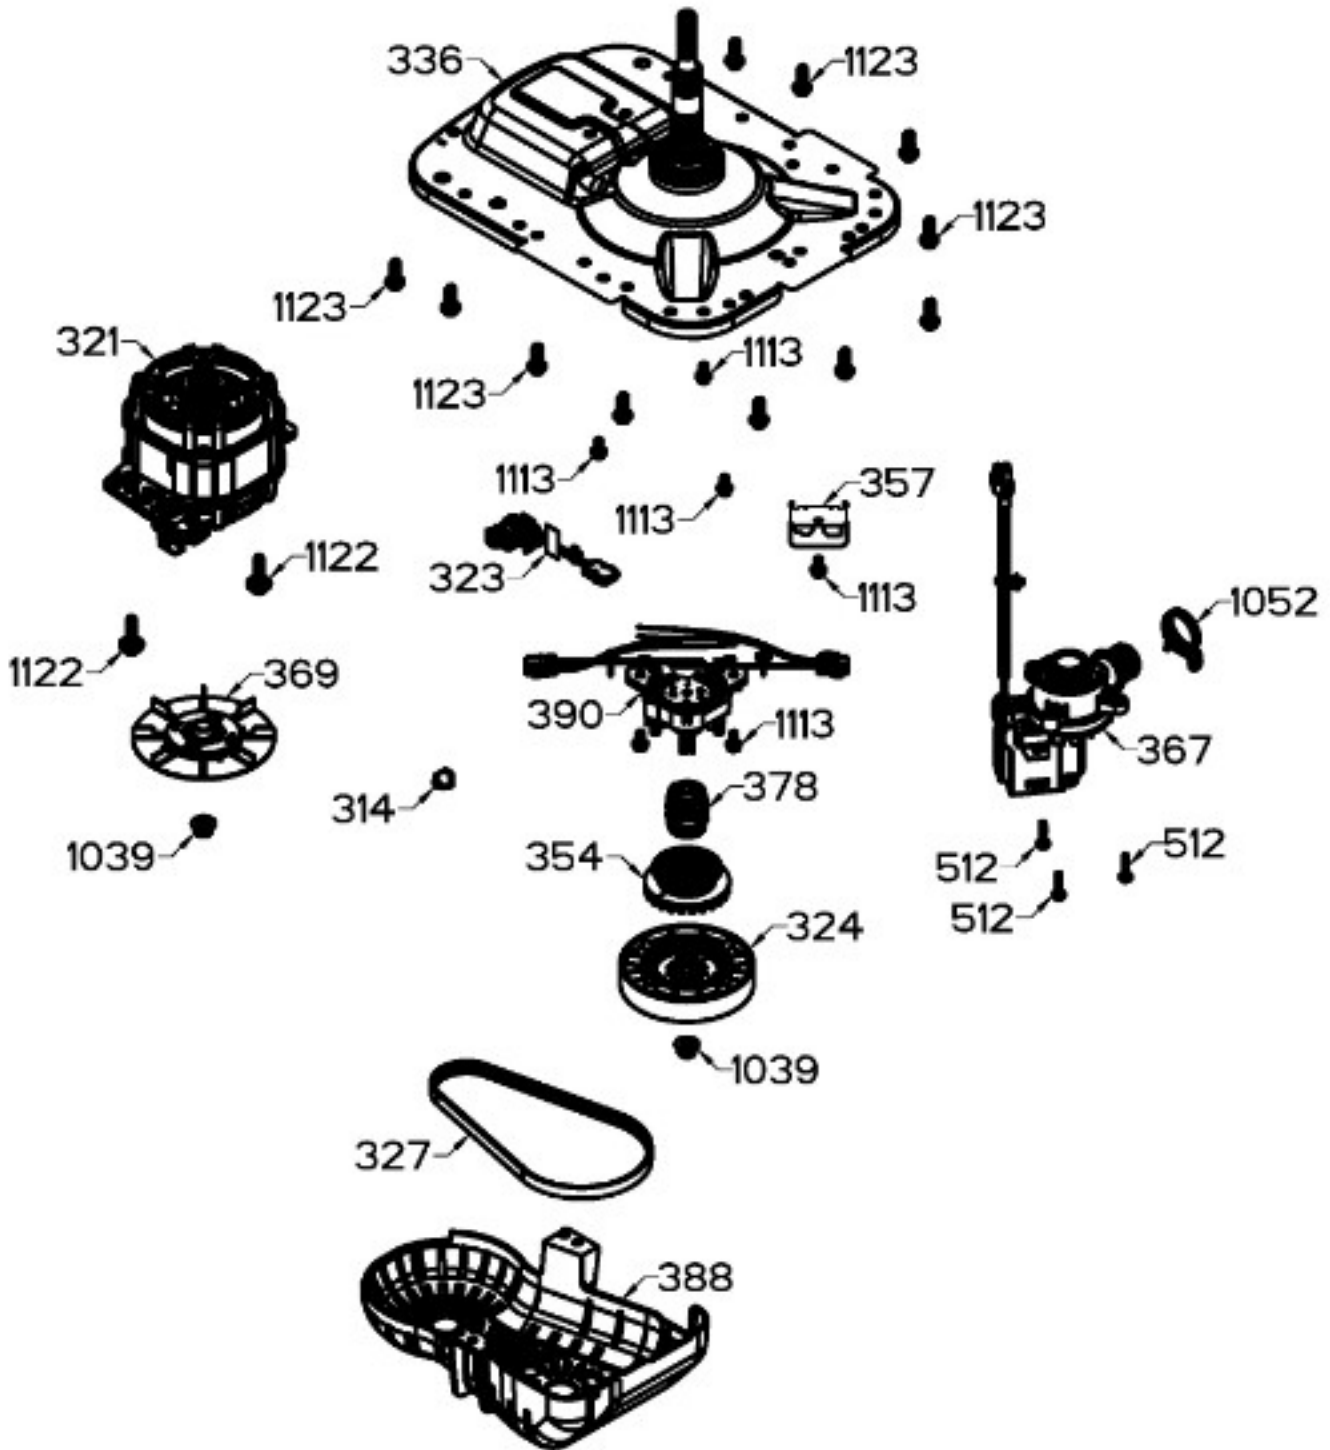

Distribuidor Autorizado

SurteRápido.com

Venta de Refacciones
Electrodomesticas

LAVADORA GTW465BMM1WS