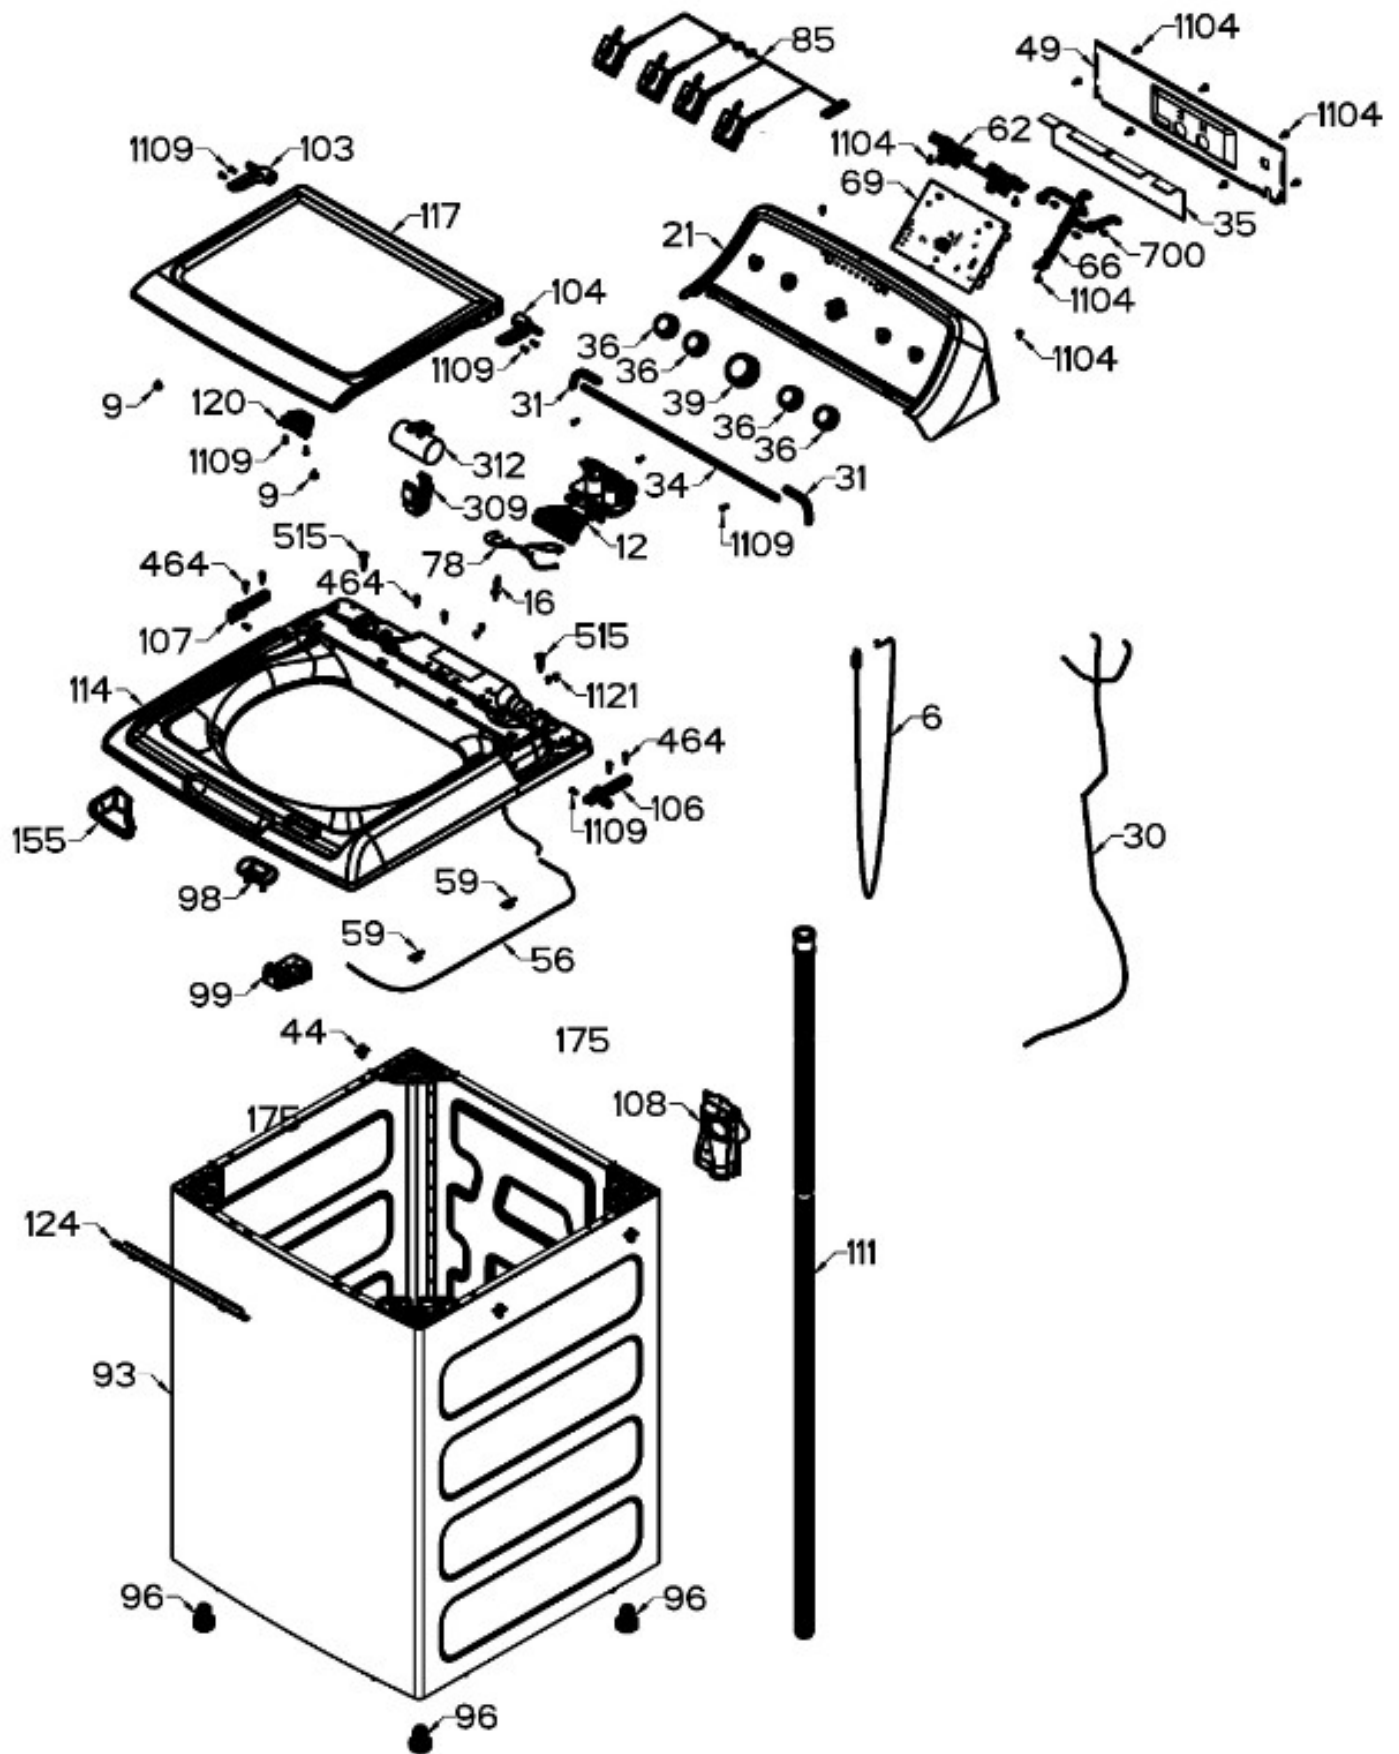

Distribuidor Autorizado

SurteRápido.com

Venta de Refacciones Electrodomesticas

LAVADORA GTW465BMM1WS