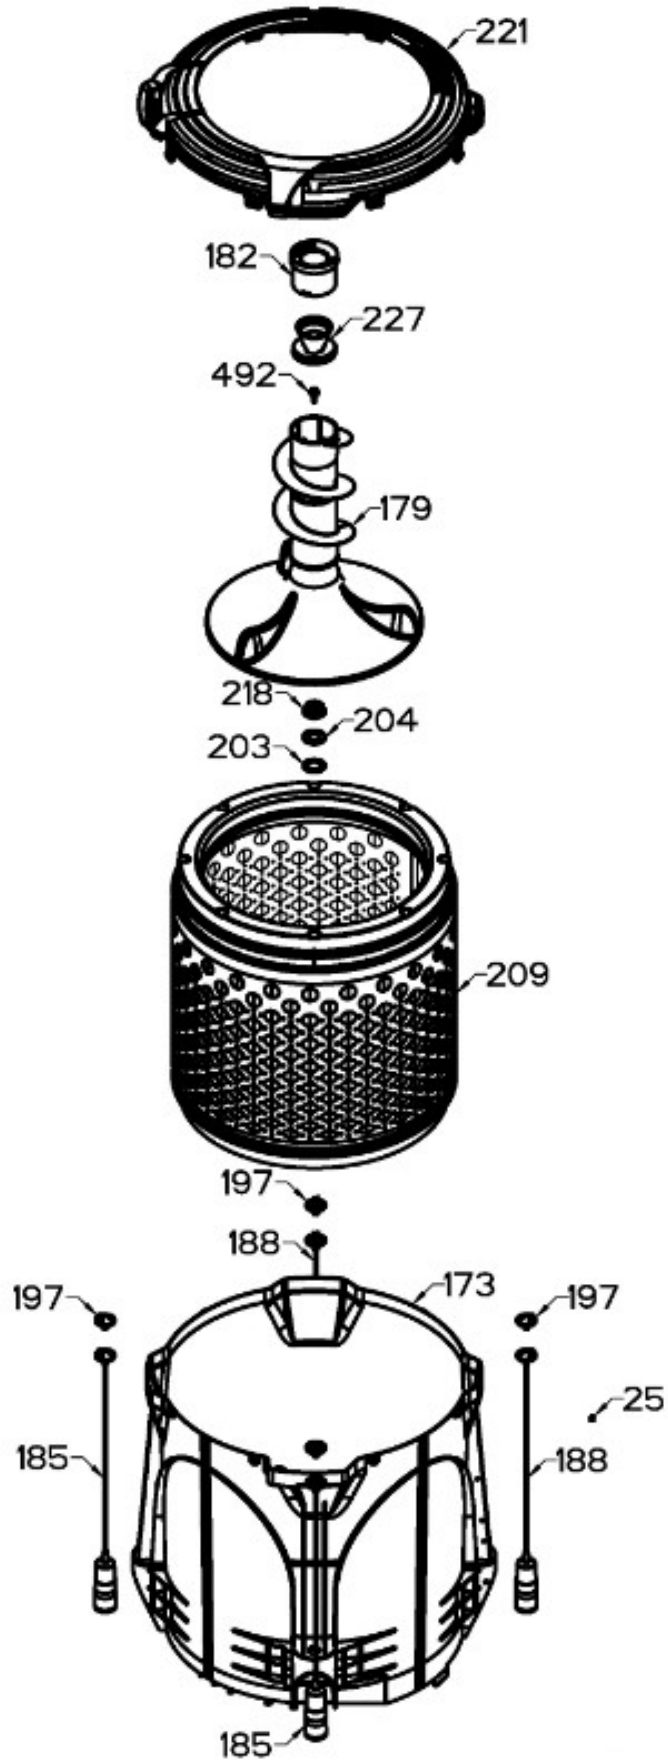

Distribuidor Autorizado

SurteRápido.com

Venta de Refacciones Electrodomesticas

LAVADORA GTW465BMM1WS

Distribuidor Autorizado

SurteRápido.com

Venta de Refacciones
Electrodomesticas

LAVADORA GTW465BMM1WS

Distribuidor Autorizado

SurteRápido.com

Venta de Refacciones
Electrodomesticas

LAVADORA GTW465BMM1WS

Guía	Refacción	Descripción
6	WW01F01690	ENSAMBLE TOMACORRIENTE
9	WW01A00654	GOMA TAPA
12	WW01F01774	VALVULA DE AGUA
16	WW01F01793	THERMISTOR ENSAMBLE
21	WW01L01750	ENSAMBLE IML Y COPETE
25	WW01A00068	ABRAZADERA MANGUERA
30	WW01F02023	ARNES PRINCIPAL
31	WW01L01676	SELLADOR COPETE
34	WW01L01675	SELLADOR COPETE
35	WW01L01668	PAPEL TERMOVOLT
36	WW01L01635	PERILLA ROTATORIA
39	WW01L01638	PERILLA CONTROL
44	WW01A00641	PIN ALINEAMIENTO
49	WW01L01626	PANEL POSTERIOR COPETE
56	WW01F01679	ARNES SEGURO TAPA
59	WW01A00651	CLIP CABLE
62	WW01L01703	BOTON INICIO / PAUSA
66	WW02F00735	SOPORTE TARJETA CONTROL
69	WW01F01906	TARJETA PERILLAS CANADA ME
78	WW01F01677	ARNES VALVULAS
85	WW01F01794	SELECTOR ENSAMBLE
93	WW01L01529	GABINETE ENSAMBLE
96	WW01L01746	PATA NIVELADORA
96	WW01L01746	PATA NIVELADORA
98	WW01F01763	BISEL BLOCAPUERTAS
99	WW01L01660	SEGURO TAPA
103	WW01L01640	AMORTIGUADOR Y SOPORTE IZQUIERDO
104	WW01L01642	AMORTIGUADOR Y SOPORTE DERECHO
106	WW01L01628	BUJE DERECHO
107	WW01L01629	BUJE IZQUIERDO
108	WW01L01845	CUBRE MANGUERA
111	WW01F02060	ENS MANGUERA DRENADO
114	WW01L01508	CUBIERTA SUPERIOR
117	WW01L01525	TAPA METALICA
120	WW01L01652	ENSAMBLE ACTUADOR