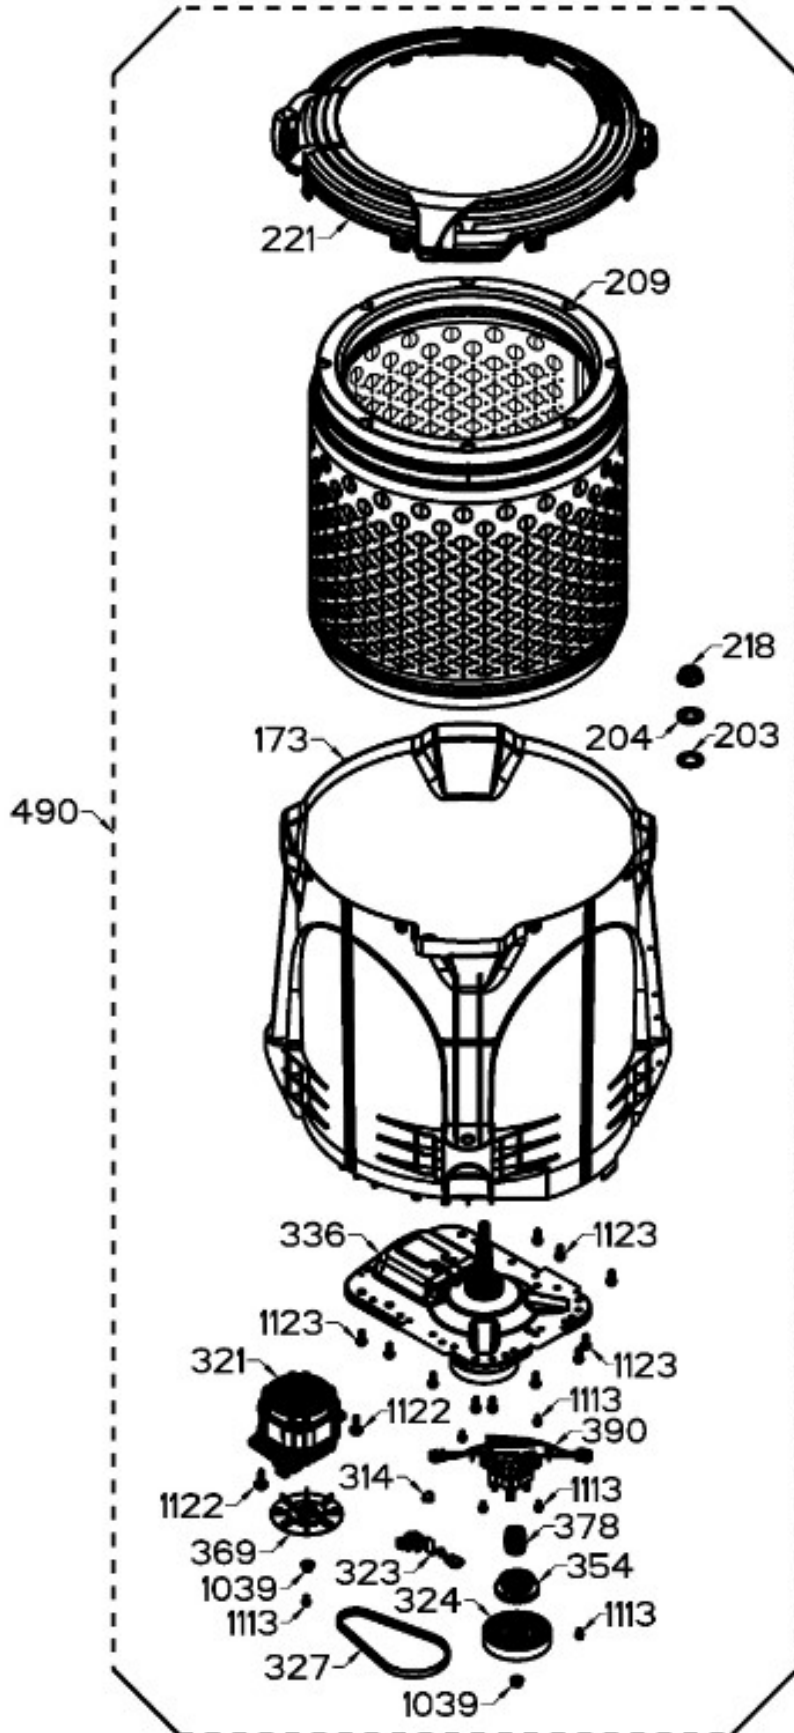

Distribuidor Autorizado

SurteRápido.com

Venta de Refacciones
Electrodomesticas

LAVADORA GTW465BMM1WS

Guía	Refacción	Descripción
6	WW01F01690	ENSAMBLE TOMACORRIENTE
9	WW01A00654	GOMA TAPA
12	WW01F01774	VALVULA DE AGUA
16	WW01F01793	THERMISTOR ENSAMBLE
21	WW01L01750	ENSAMBLE IML Y COPETE
25	WW01A00068	ABRAZADERA MANGUERA
30	WW01F02023	ARNES PRINCIPAL
31	WW01L01676	SELLADOR COPETE
34	WW01L01675	SELLADOR COPETE
35	WW01L01668	PAPEL TERMOVOLT
36	WW01L01635	PERILLA ROTATORIA
39	WW01L01638	PERILLA CONTROL
44	WW01A00641	PIN ALINEAMIENTO
49	WW01L01626	PANEL POSTERIOR COPETE
56	WW01F01679	ARNES SEGURO TAPA
59	WW01A00651	CLIP CABLE
62	WW01L01703	BOTON INICIO / PAUSA
66	WW02F00735	SOPORTE TARJETA CONTROL
69	WW01F01906	TARJETA PERILLAS CANADA ME
78	WW01F01677	ARNES VALVULAS
85	WW01F01794	SELECTOR ENSAMBLE
93	WW01L01529	GABINETE ENSAMBLE
96	WW01L01746	PATA NIVELADORA
96	WW01L01746	PATA NIVELADORA
98	WW01F01763	BISEL BLOCAPUERTAS
99	WW01L01660	SEGURO TAPA
103	WW01L01640	AMORTIGUADOR Y SOPORTE IZQUIERDO
104	WW01L01642	AMORTIGUADOR Y SOPORTE DERECHO
106	WW01L01628	BUJE DERECHO
107	WW01L01629	BUJE IZQUIERDO
108	WW01L01845	CUBRE MANGUERA
111	WW01F02060	ENS MANGUERA DRENADO
114	WW01L01508	CUBIERTA SUPERIOR
117	WW01L01525	TAPA METALICA
120	WW01L01652	ENSAMBLE ACTUADOR