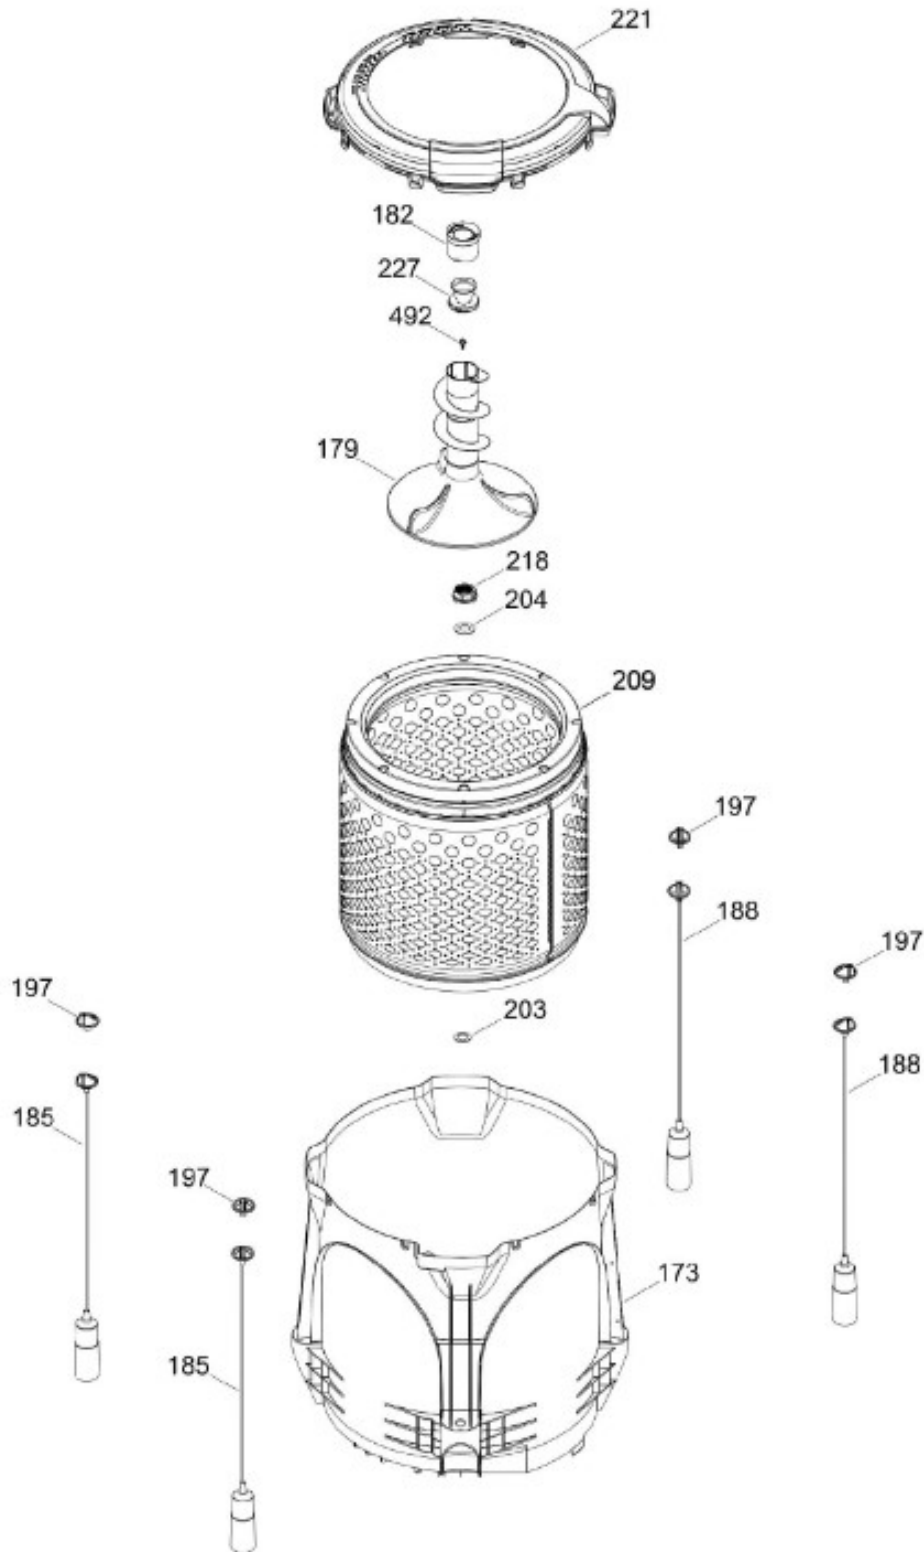

Distribuidor Autorizado

SurteRápido.com

Venta de Refacciones
Electrodomesticas

LAVADORA GTW470BMM0DG

COPETE / BACKSPLASH
GABINETE Y CUBIERTA / CABINET & COVER

GTW470BMM0DG

Distribuidor Autorizado

SurteRápido.com

Venta de Refacciones
Electrodomesticas

LAVADORA GTW470BMM0DG

PARTES PARA TINA / TUB, BASKET & AGITATOR

GTW470BMM0DG

Distribuidor Autorizado

SurteRápido.com

Venta de Refacciones
Electrodomesticas

LAVADORA GTW470BMM0DG

Distribuidor Autorizado

SurteRápido.com

Venta de Refacciones
Electrodomesticas

LAVADORA GTW470BMM0DG

Guía	Refacción	Descripción
6	WW01F01690	ENSAMBLE TOMACORRIENTE
9	WW01A00654	GOMA TAPA
12	WW01F01774	VALVULA AGUA DOBLE
12	WW01F01774	VALVULA AGUA DOBLE
16	WW01F01793	THERMISTOR ENSAMBLE
20	WW01L01775	ENSAMBLE IML Y BISEL
21	WW01L01542	COPETE
30	WW01F01675	ARNES PRINCIPAL
30	WW01F02023	ARNES PRINCIPAL
34	WW01L01549	SELLO COPETE
35	WW01L01668	PAPEL TERMOVOLT
36	WW01L01636	PERILLA ROTATORIA
39	WW01L01639	PERILLA CONTROL
44	WW01A00641	PIN ALINEAMIENTO
49	WW01L01626	PANEL POSTERIOR COPETE
56	WW01F01679	ARNES SEGURO TAPA
59	WW01A00651	CLIP CABLE
62	WW01F01748	BOTON INICIO
66	WW02F00735	SOPORTE TARJETA CONTROL
69	WW01F01906	TARJETA PERILLAS CANADA ME
78	WW01F01677	ARNES VALVULAS
85	WW01F01794	SELECTOR ENSAMBLE
93	WW01L01534	ENSAMBLE GABINETE
96	WW01L01746	PATA NIVELADORA
96	WW01L01746	PATA NIVELADORA
96	WW01L01746	PATA NIVELADORA
98	WW01F01763	BISEL BLOCAPUERTAS
98	WW01F01763	BISEL BLOCAPUERTAS
99	WW01L01660	SEGURO TAPA
103	WW01L01640	AMORTIGUADOR Y SOPORTE IZQUIERDO
104	WW01L01642	AMORTIGUADOR Y SOPORTE DERECHO
106	WW01L01628	BUJE DERECHO
107	WW01L01629	BUJE IZQUIERDO
108	WW01L01506	CUBIERTA MANGUERA
108	WW01L01506	CUBIERTA MANGUERA