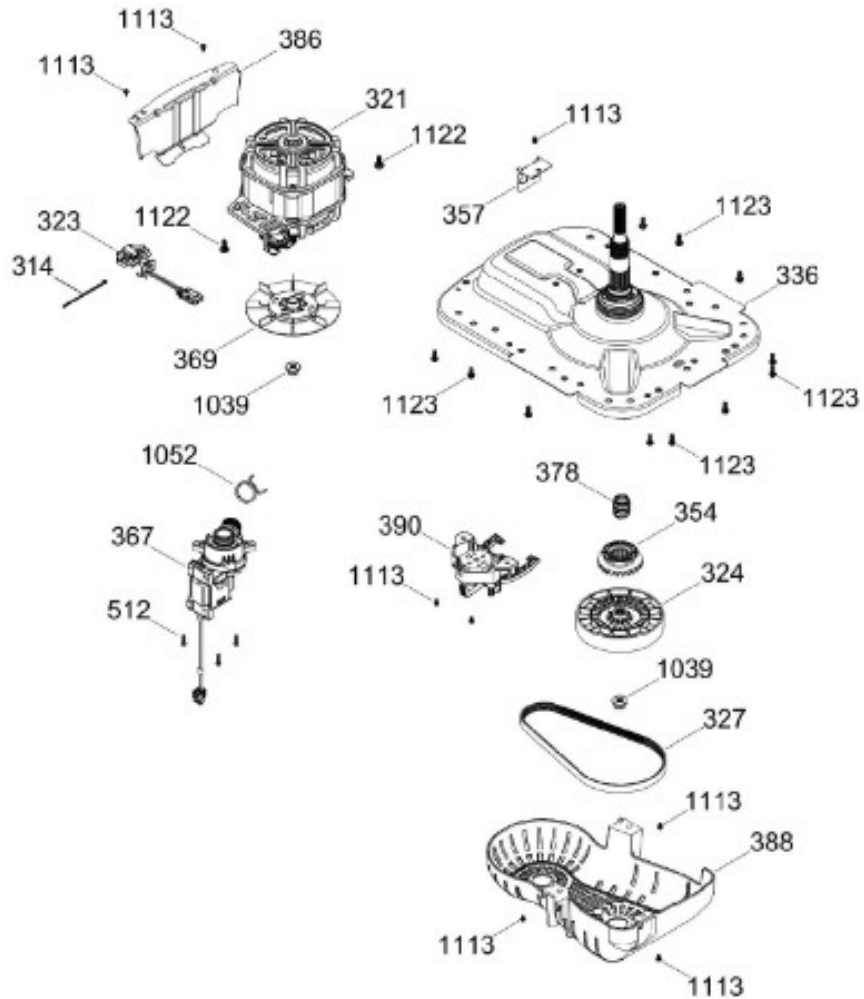

Distribuidor Autorizado

SurteRápido.com

Venta de Refacciones
Electrodomesticas

LAVADORA GTW470BMM0DG

SISTEMA MOTRIZ / PUMP & DRIVE COMPONENTS

GTW470BMM0DG