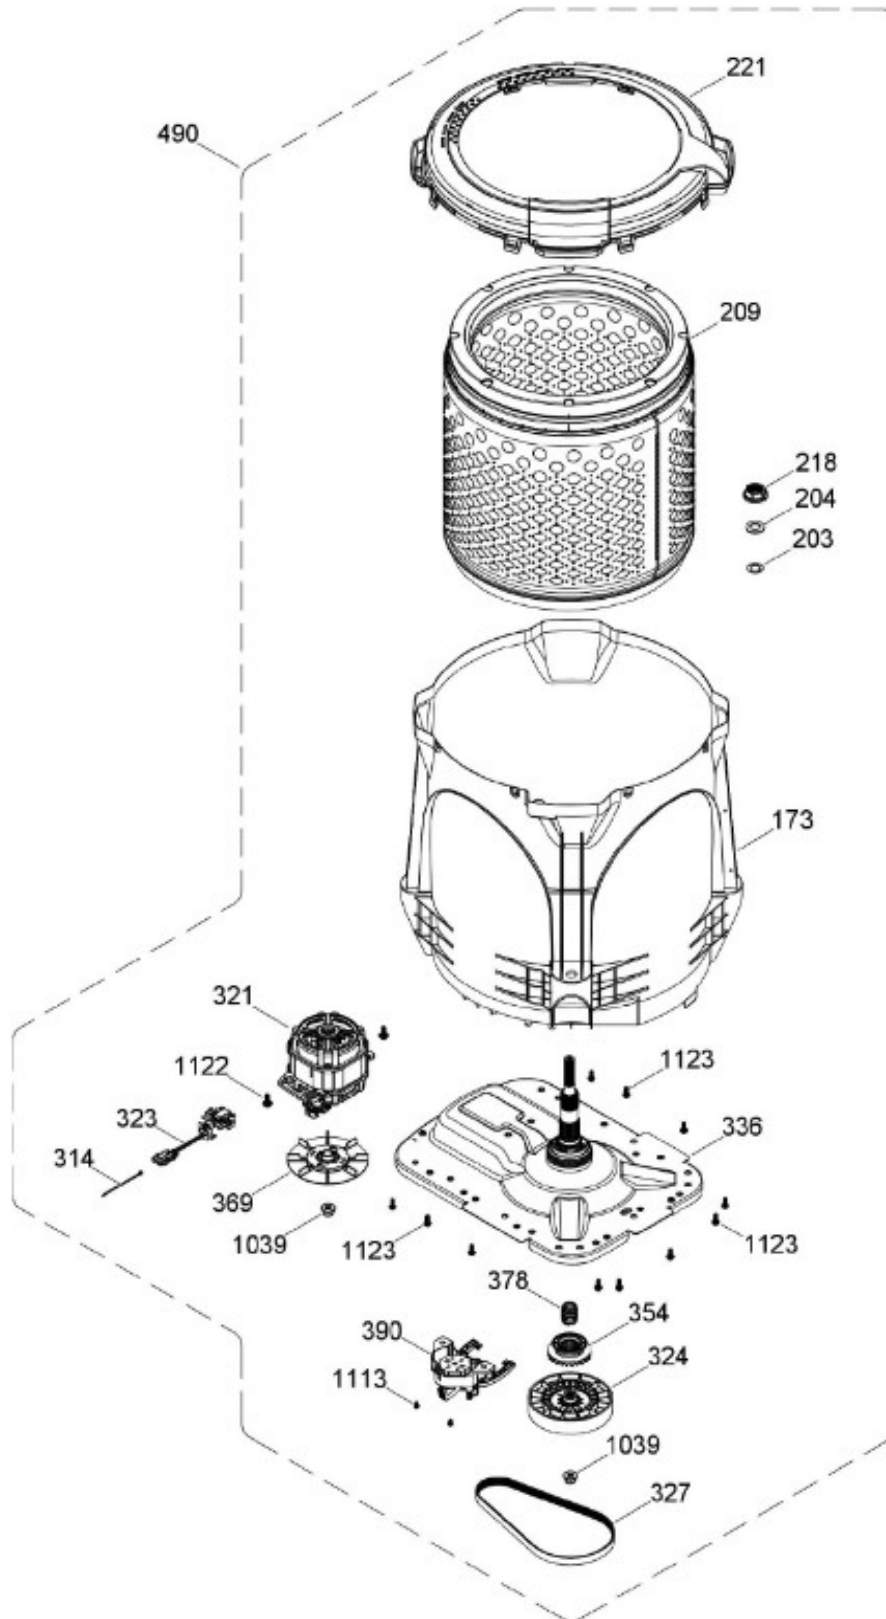

Venta de Refacciones
Electrodomesticas

LAVADORA GTW470BMM0DG

PARTES PARA TINA / TUB, BASKET & AGITATOR

GTW470BMM0DG

Distribuidor Autorizado

SurteRápido.com

Venta de Refacciones
Electrodomesticas

LAVADORA GTW470BMM0DG

Distribuidor Autorizado

SurteRápido.com

Venta de Refacciones
Electrodomesticas

LAVADORA GTW470BMM0DG

Guía	Refacción	Descripción
6	WW01F01690	ENSAMBLE TOMACORRIENTE
9	WW01A00654	GOMA TAPA
12	WW01F01774	VALVULA AGUA DOBLE
12	WW01F01774	VALVULA AGUA DOBLE
16	WW01F01793	THERMISTOR ENSAMBLE
20	WW01L01775	ENSAMBLE IML Y BISEL
21	WW01L01542	COPETE
30	WW01F01675	ARNES PRINCIPAL
30	WW01F02023	ARNES PRINCIPAL
34	WW01L01549	SELLO COPETE
35	WW01L01668	PAPEL TERMOVOLT
36	WW01L01636	PERILLA ROTATORIA
39	WW01L01639	PERILLA CONTROL
44	WW01A00641	PIN ALINEAMIENTO
49	WW01L01626	PANEL POSTERIOR COPETE
56	WW01F01679	ARNES SEGURO TAPA
59	WW01A00651	CLIP CABLE
62	WW01F01748	BOTON INICIO
66	WW02F00735	SOPORTE TARJETA CONTROL
69	WW01F01906	TARJETA PERILLAS CANADA ME
78	WW01F01677	ARNES VALVULAS
85	WW01F01794	SELECTOR ENSAMBLE
93	WW01L01534	ENSAMBLE GABINETE
96	WW01L01746	PATA NIVELADORA
96	WW01L01746	PATA NIVELADORA
96	WW01L01746	PATA NIVELADORA
98	WW01F01763	BISEL BLOCAPUERTAS
98	WW01F01763	BISEL BLOCAPUERTAS
99	WW01L01660	SEGURO TAPA
103	WW01L01640	AMORTIGUADOR Y SOPORTE IZQUIERDO
104	WW01L01642	AMORTIGUADOR Y SOPORTE DERECHO
106	WW01L01628	BUJE DERECHO
107	WW01L01629	BUJE IZQUIERDO
108	WW01L01506	CUBIERTA MANGUERA
108	WW01L01506	CUBIERTA MANGUERA