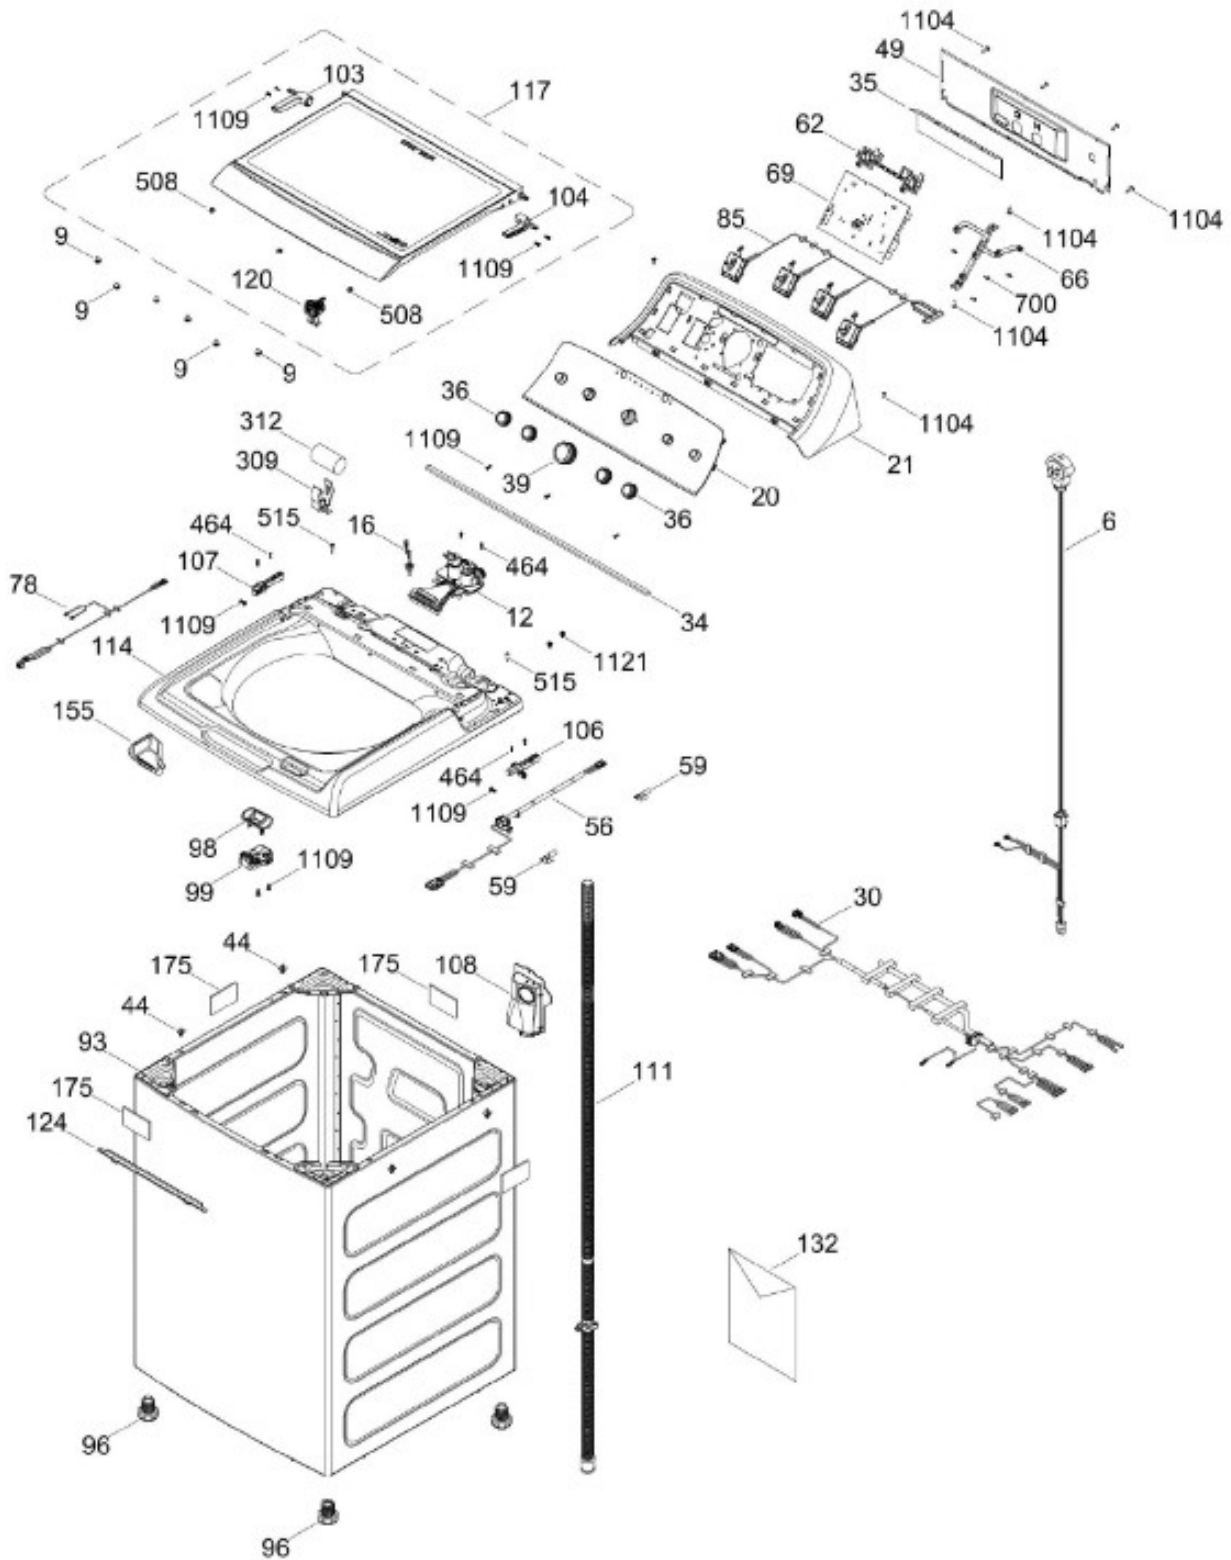

Distribuidor Autorizado

SurteRápido.com

Venta de Refacciones
Electrodomesticas

LAVADORA GTW470BMM0DG

COPETE / BACKSPLASH
GABINETE Y CUBIERTA / CABINET & COVER

GTW470BMM0DG

Distribuidor Autorizado

SurteRápido.com

Venta de Refacciones
Electrodomesticas

LAVADORA GTW470BMM0DG

PARTES PARA TINA / TUB, BASKET & AGITATOR

GTW470BMM0DG

Distribuidor Autorizado

SurteRápido.com

Venta de Refacciones
Electrodomesticas

LAVADORA GTW470BMM0DG

Distribuidor Autorizado

SurteRápido.com

Venta de Refacciones
Electrodomesticas

LAVADORA GTW470BMM0DG

Guía	Refacción	Descripción
6	WW01F01690	ENSAMBLE TOMACORRIENTE
9	WW01A00654	GOMA TAPA
12	WW01F01774	VALVULA AGUA DOBLE
12	WW01F01774	VALVULA AGUA DOBLE
16	WW01F01793	THERMISTOR ENSAMBLE
20	WW01L01775	ENSAMBLE IML Y BISEL
21	WW01L01542	COPETE
30	WW01F01675	ARNES PRINCIPAL
30	WW01F02023	ARNES PRINCIPAL
34	WW01L01549	SELLO COPETE
35	WW01L01668	PAPEL TERMOVOLT
36	WW01L01636	PERILLA ROTATORIA
39	WW01L01639	PERILLA CONTROL
44	WW01A00641	PIN ALINEAMIENTO
49	WW01L01626	PANEL POSTERIOR COPETE
56	WW01F01679	ARNES SEGURO TAPA
59	WW01A00651	CLIP CABLE
62	WW01F01748	BOTON INICIO
66	WW02F00735	SOPORTE TARJETA CONTROL
69	WW01F01906	TARJETA PERILLAS CANADA ME
78	WW01F01677	ARNES VALVULAS
85	WW01F01794	SELECTOR ENSAMBLE
93	WW01L01534	ENSAMBLE GABINETE
96	WW01L01746	PATA NIVELADORA
96	WW01L01746	PATA NIVELADORA
96	WW01L01746	PATA NIVELADORA
98	WW01F01763	BISEL BLOCAPUERTAS
98	WW01F01763	BISEL BLOCAPUERTAS
99	WW01L01660	SEGURO TAPA
103	WW01L01640	AMORTIGUADOR Y SOPORTE IZQUIERDO
104	WW01L01642	AMORTIGUADOR Y SOPORTE DERECHO
106	WW01L01628	BUJE DERECHO
107	WW01L01629	BUJE IZQUIERDO
108	WW01L01506	CUBIERTA MANGUERA
108	WW01L01506	CUBIERTA MANGUERA